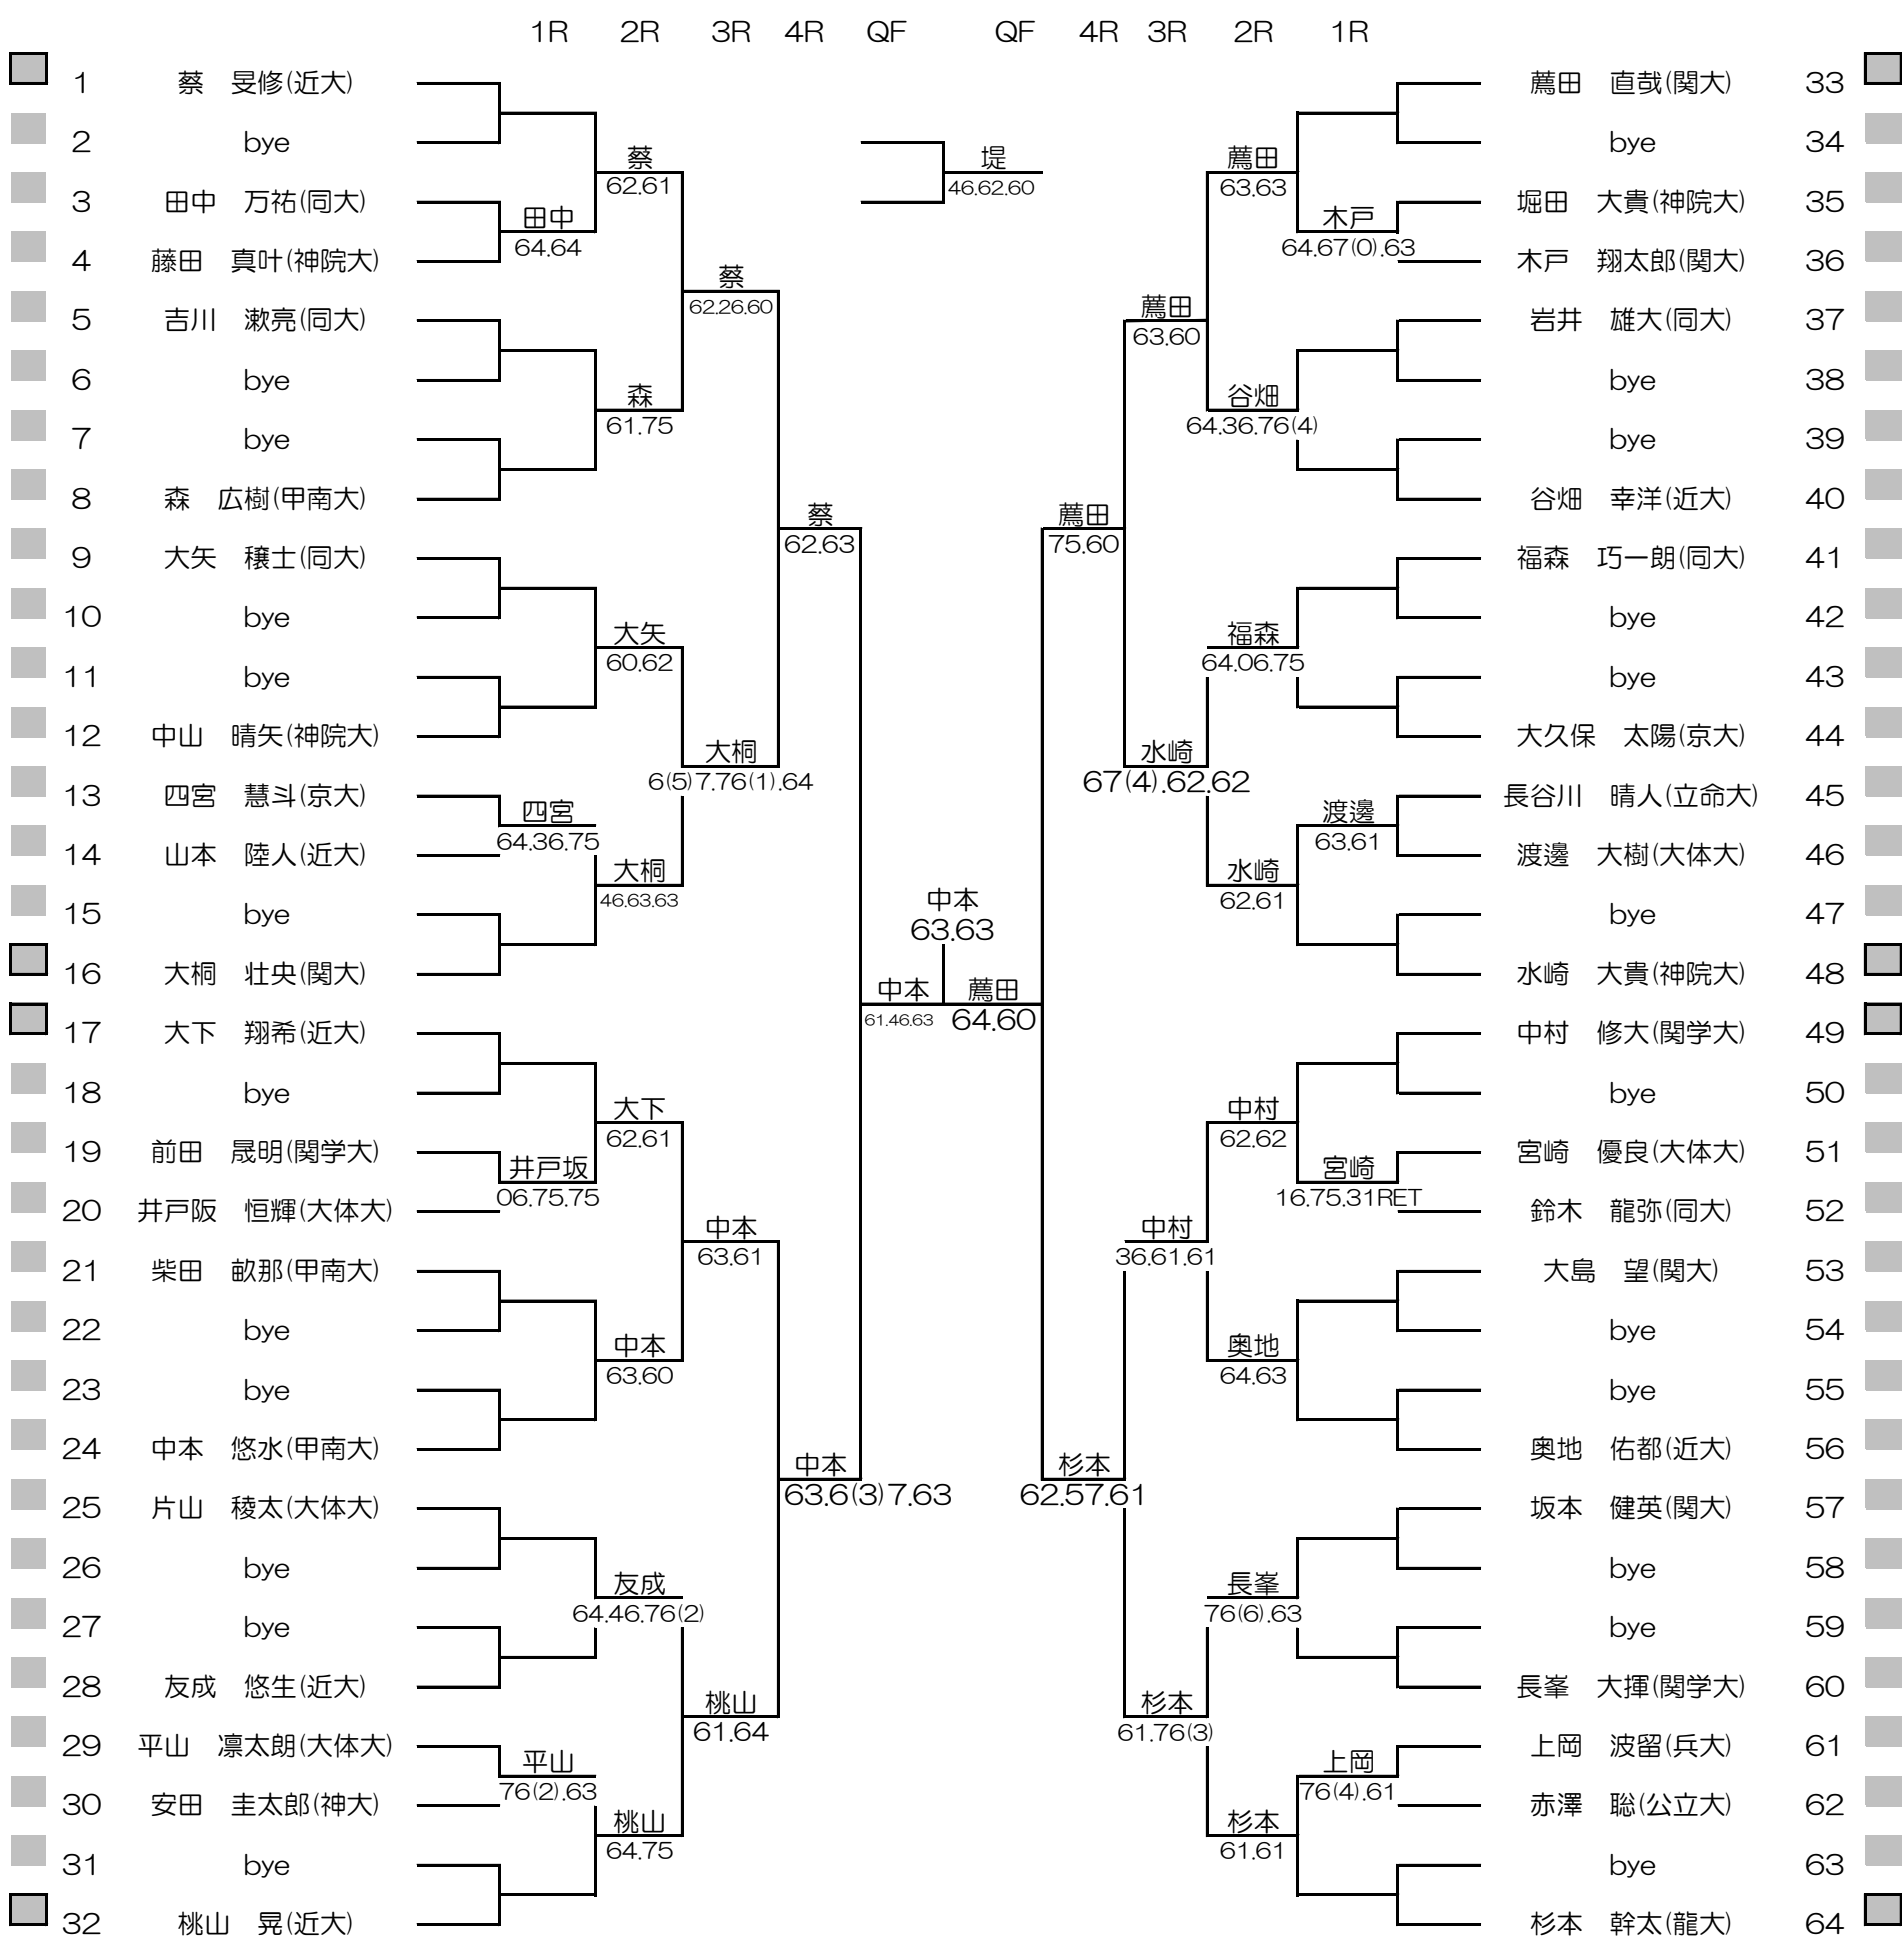

令和6年度関西学生新進テニストーナメント

MEN'S MAIN DRAW SINGLES NO.1

2025/3/1~3/7

万博テニスガーデン

令和6年度関西学生新進テニストーナメント

MEN'S MAIN DRAW SINGLES NO.2

2025/3/1~3/7

万博テニスガーデン