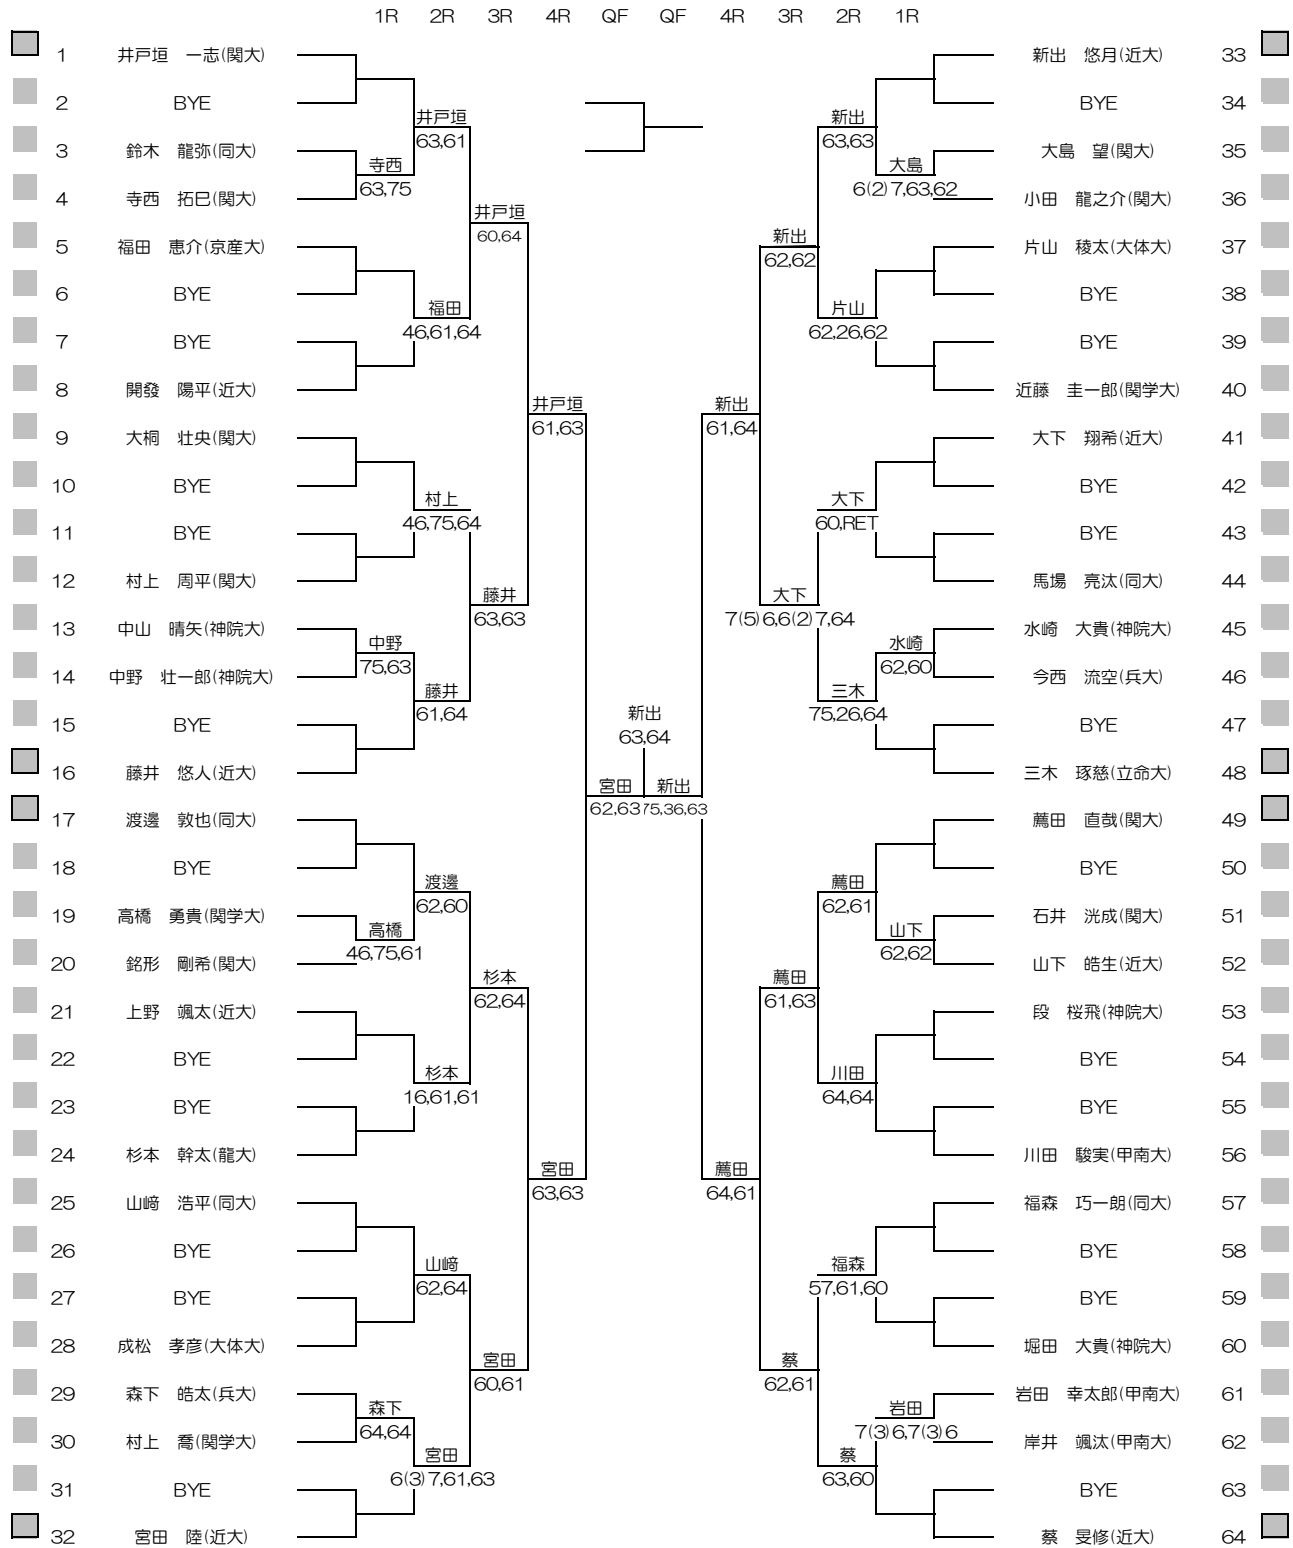

令和五年度関西学生新進テニストーナメント

MEN'S MAIN DRAW SINGLES NO.1

2024/3/1~3/9

万博テニスガーデン

令和五年度関西学生新進テニストーナメント

MEN'S MAIN DRAW SINGLES NO.2

2024/3/1~3/9

万博テニスガーデン