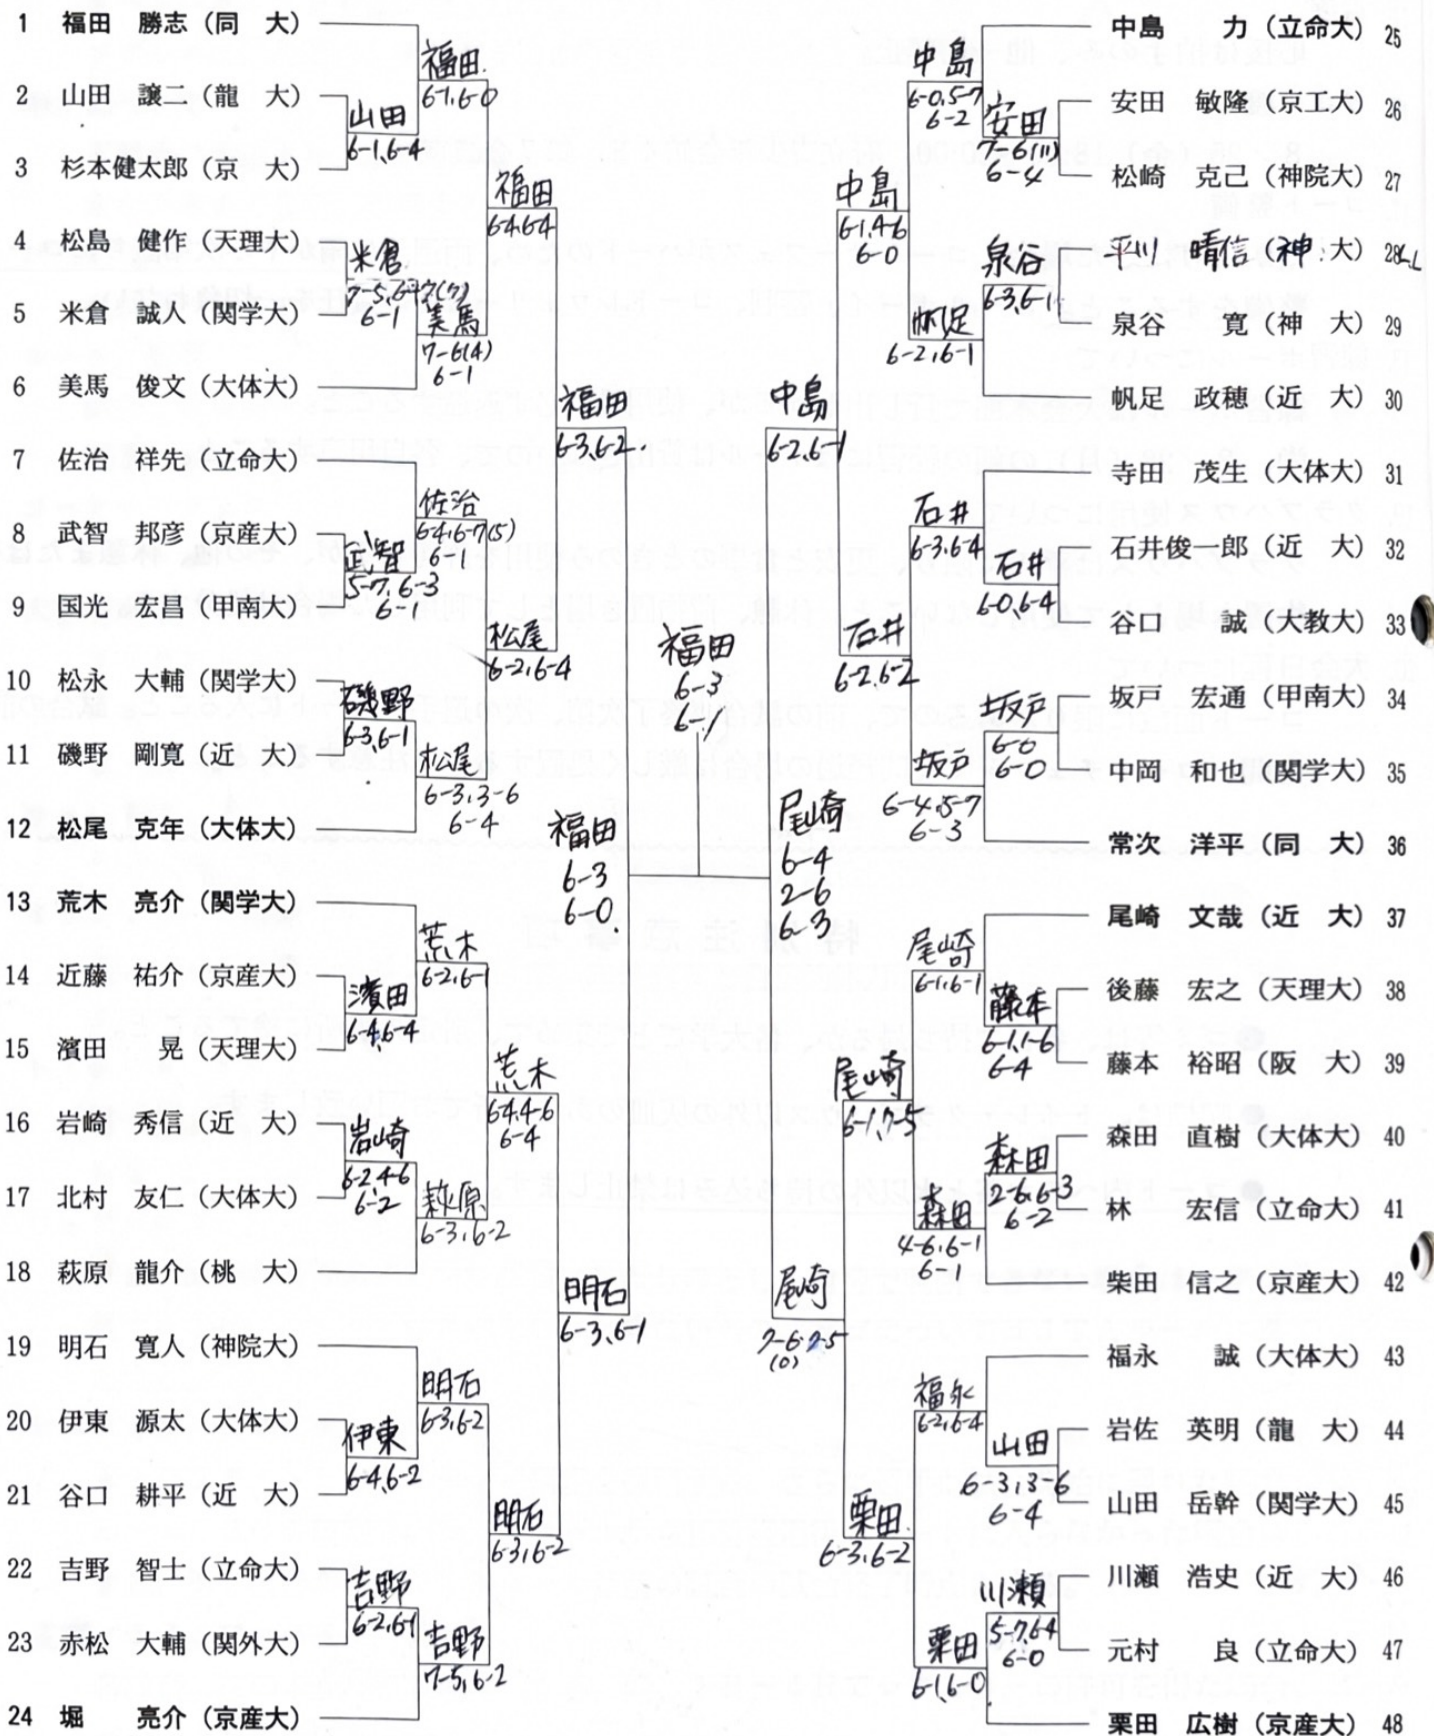

平成7年度 関西学生テニス選手権大会

男子シングルス その1

シード順位

- | | | | |
|---------------|----------------|-----------------|-----------------|
| 1. 福田 勝志 (同大) | 5. 栗田 広樹 (京産大) | 9. 荒木 亮介 (関学大) | 13. 大滝 直義 (京産大) |
| 2. 重政 淳 (甲南大) | 6. 綿谷 義樹 (立命大) | 10. 湯浅 健史 (関学大) | 14. 常次 洋平 (同大) |
| 3. 中島 力 (立命大) | 7. 堀 亮介 (京産大) | 11. 尾崎 文哉 (近大) | 15. 松尾 克年 (大体大) |
| 4. 伊藤 勝大 (近大) | 8. 劉 冠均 (近大) | 12. 平山 晃史 (関学大) | 16. 濱田 豊 (天理大) |

平成7年 関西学生テニス選手権大会

男子シングルス その2

平成7年度 関西学生テニス選手権

女子シングルス その1

シード順位

- | | | | |
|-----------------|-----------------|------------------|------------------|
| 1. 松田 愛子 (園田女大) | 5. 石松 恵美 (園田女大) | 9. 加藤 由香 (京産大) | 13. 橋本 知枝 (大体大) |
| 2. 関口 知子 (園田女大) | 6. 高橋 容子 (天理大) | 10. 岩神 典子 (立命大) | 14. 内藤 雅子 (同 大) |
| 3. 尾崎 由加 (立命大) | 7. 松原 歩 (立命大) | 11. 橋本 明香 (園田女大) | 15. 武内 紗恵子 (立命大) |
| 4. 北村 友紀 (関学大) | 8. 稲角 牧子 (松蔭女大) | 12. 小島 智子 (京産大) | 16. 原田 有子 (松蔭女大) |

シード順位

- | | | | |
|----|--------------|----|---------------|
| 1. | 稲角 牧子 (松蔭女大) | 5. | 兼森 妙子 (松蔭女大) |
| 2. | 岩神 有典 (園田女大) | 6. | 岡宮 本典子 (松蔭女大) |
| 3. | 石松 明恵 (園田女大) | 7. | 今西 理恵子 (園田女大) |
| 4. | 加小 香美子 (京産大) | 8. | 上野 真紀子 (立命大) |