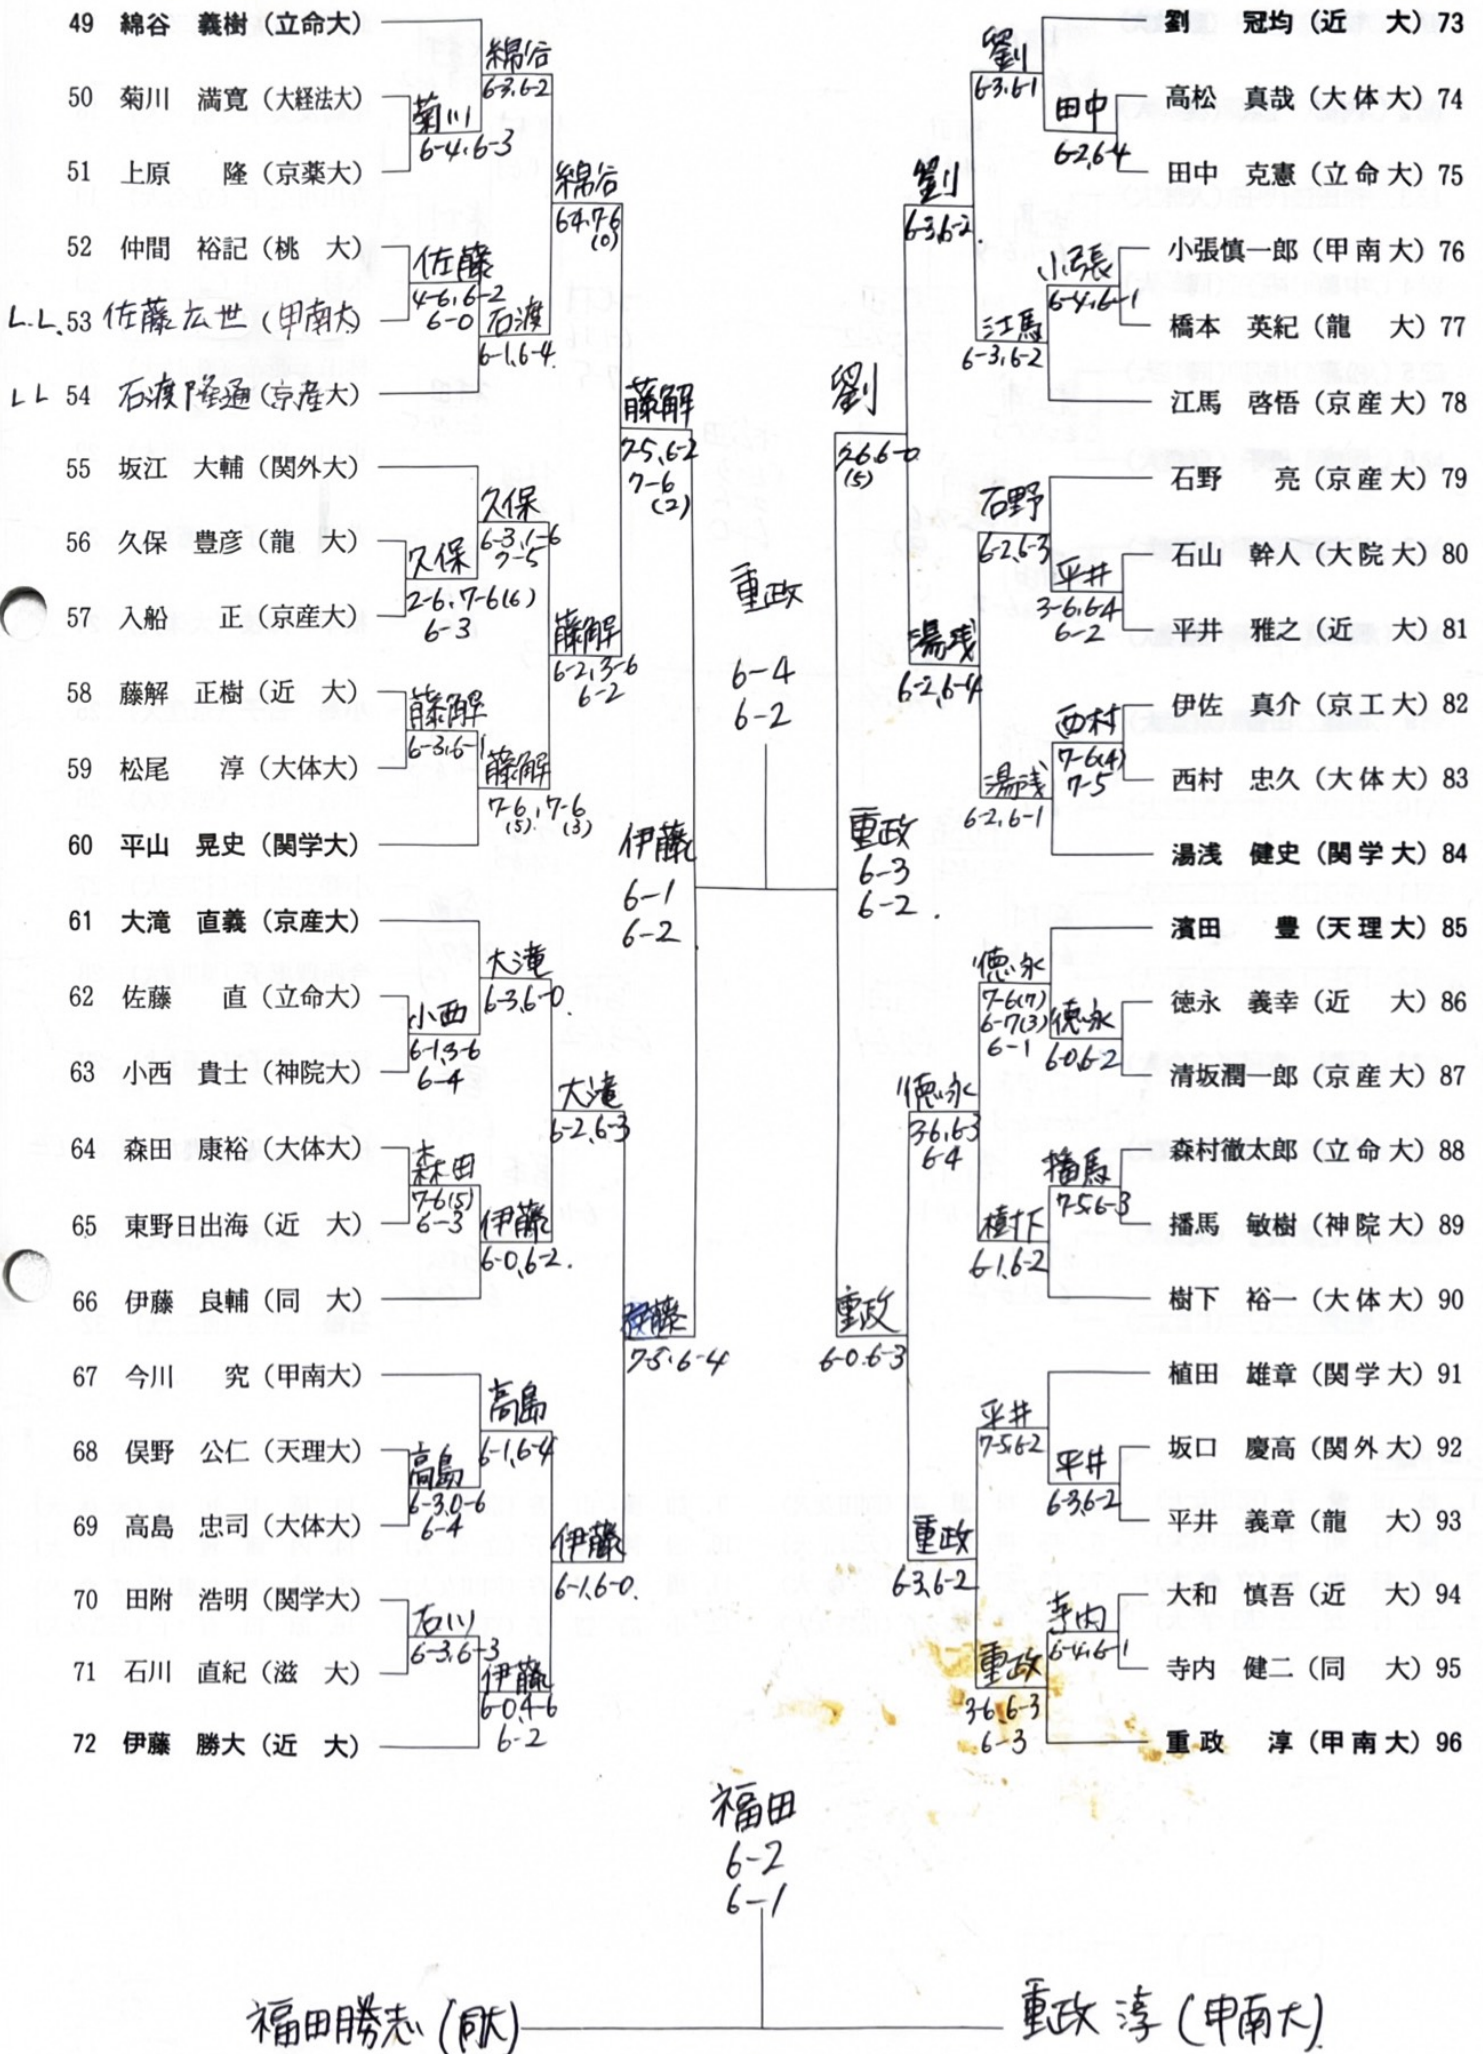

平成7年度 関西学生テニス選手権大会

男子シングルス その1

シード順位

- | | | | |
|---------------|----------------|-----------------|-----------------|
| 1. 福田 勝志 (同大) | 5. 栗田 広樹 (京産大) | 9. 荒木 亮介 (関学大) | 13. 大滝 直義 (京産大) |
| 2. 重政 淳 (甲南大) | 6. 綿谷 義樹 (立命大) | 10. 湯浅 健史 (関学大) | 14. 常次 洋平 (同大) |
| 3. 中島 力 (立命大) | 7. 堀 亮介 (京産大) | 11. 尾崎 文哉 (近大) | 15. 松尾 克年 (大体大) |
| 4. 伊藤 勝大 (近大) | 8. 劉 冠均 (近大) | 12. 平山 晃史 (関学大) | 16. 濱田 豊 (天理大) |

平成7年 関西学生テニス選手権大会

男子シングルス その2

平成7年度 関西学生テニス選手権

女子シングルス その1

シード順位

- | | | | |
|-----------------|-----------------|------------------|------------------|
| 1. 松田 愛子 (園田女大) | 5. 石松 恵美 (園田女大) | 9. 加藤 由香 (京産大) | 13. 橋本 知枝 (大体大) |
| 2. 関口 知子 (園田女大) | 6. 高橋 容子 (天理大) | 10. 岩神 典子 (立命大) | 14. 内藤 雅子 (同 大) |
| 3. 尾崎 由加 (立命大) | 7. 松原 歩 (立命大) | 11. 橋本 明香 (園田女大) | 15. 武内 紗恵子 (立命大) |
| 4. 北村 友紀 (関学大) | 8. 稲角 牧子 (松蔭女大) | 12. 小島 智子 (京産大) | 16. 原田 有子 (松蔭女大) |