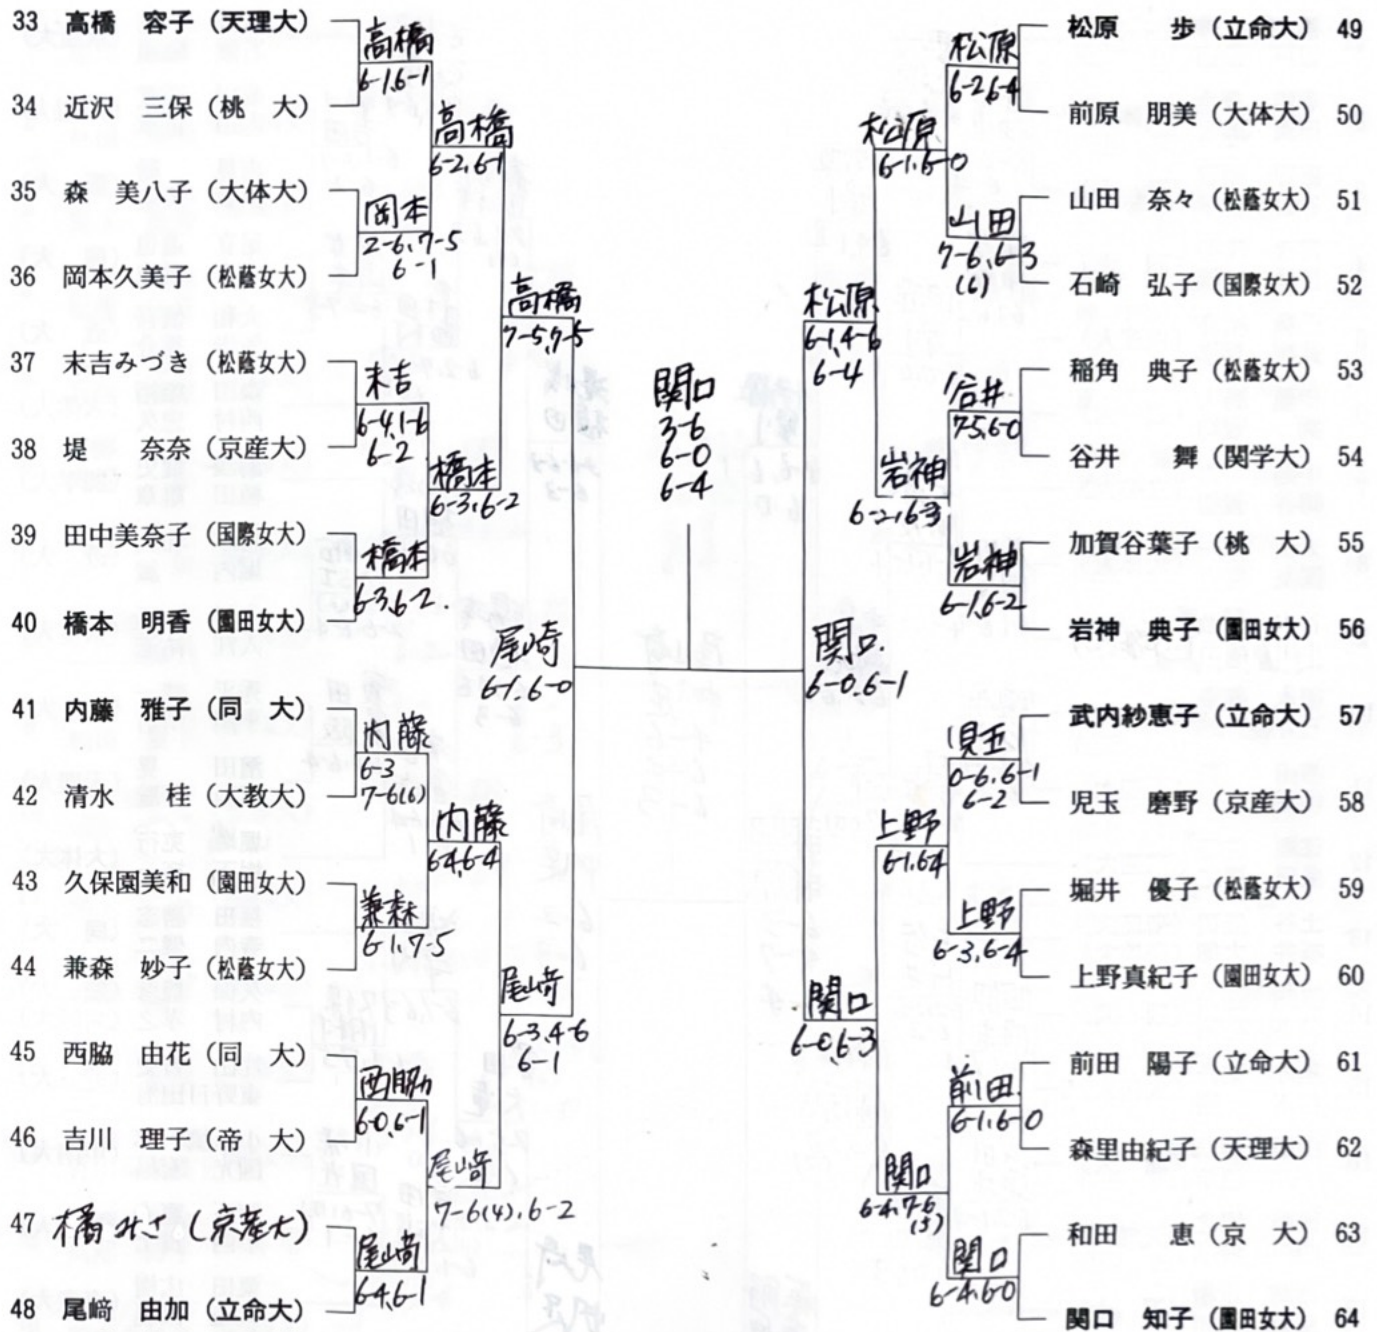

平成7年度 関西学生テニス選手権大会

女子シングルス その2

関口知子
4-6
7-5
6-1

松田愛子 (園田女大)

関口知子 (園田女大)

平成7年度 関西学生テニス選手権大会

女子ダブルス

1	稲角 牧子 (松蔭女大)	原田 有子 (松蔭女大)	6-3, 6-2	稲角 原田	6-4, 6-2	石松 松田	6-3, 6-4	宮本 典子 (松蔭女大)	堀井 優子 (松蔭女大)	17
2	関口 知子 (園田女大)	林田 亜希 (園田女大)	6-3, 6-2	稲角 原田	6-4, 6-2	石松 松田	6-3, 6-4	中島 祐子 (同大)	内藤 雅子 (同大)	18
3	堤 奈奈 (京産大)	児玉 鷹野 (京産大)	6-3, 5-7 6-2	西脇 松浦	6-4, 6-2	石松 松田	6-3, 7-6 (1)	梅木 真由美 (大教大)	片岡 夏紀 (大教大)	19
4	西脇 由花 (同大)	松浦 佳月 (同大)	6-3, 5-7 6-2	西脇 松浦	6-4, 6-2	石松 松田	6-3, 7-6 (1)	木村 有紀 (園田女大)	沖 南海子 (園田女大)	20
5	橋本 知枝 (大体大)	兵藤 友栄 (大体大)	6-4, 7-6 (4)	橋本 兵藤	6-4, 6-2	石松 松田	6-3, 7-6 (1)	前田 陽子 (立命大)	武内 紗恵子 (立命大)	21
6	荻野 真弓 (立命大)	大塚 真和 (立命大)	6-4, 7-6 (4)	橋本 兵藤	6-4, 6-2	石松 松田	6-3, 7-6 (1)	楠瀬 陽子 (大教大)	清水 桂 (大教大)	22
7	北村 友紀 (関学大)	谷井 舞 (関学大)	6-4, 6-2	北村 谷井	6-4, 6-2	石松 松田	6-3, 7-6 (1)	石原 美和 (関学大)	松田 綾子 (桃大)	23
8	今西 理恵子 (園田女大)	上野 真紀子 (園田女大)	6-7 (5), 6-4 6-2	北村 谷井	6-4, 6-2	石松 松田	6-3, 6-0	加藤 由香 (京産大)	小島 智子 (京産大)	24
9	石松 惠美 (園田女大)	松田 愛子 (園田女大)	6-7 (5), 6-4 6-2	北村 谷井	6-4, 6-2	石松 松田	6-3, 6-0	尾崎 由加 (立命大)	松原 加歩 (立命大)	25
10	寺川 加奈子 (立命大)	山手 典子 (立命大)	6-0, 6-2	石松 松田	6-2, 6-3	石松 松田	6-0, 6-0	久保 園美和 (園田女大)	臯月 美希 (園田女大)	26
11	山田 奈々 (松蔭女大)	秋山 静 (松蔭女大)	6-2, 6-4	石松 松田	6-2, 6-3	石松 松田	6-0, 6-0	前原 朋美 (大体大)	遠藤 恭与 (大体大)	27
12	出村 里代 (国際女大)	石崎 弘子 (国際女大)	6-3, 7-6 (2)	出村 石崎	6-2, 6-4	石松 松田	6-7 (5), 6-0 6-1	末吉 みづき (松蔭女大)	岡村 麻紀 (松蔭女大)	28
13	高橋 容子 (天理大)	森里 由紀子 (天理大)	7-6, 3-6 (6) 6-0	出村 石崎	6-2, 6-4	石松 松田	7-6, 6-2 6-2	稲角 典子 (松蔭女大)	重盛 晓子 (松蔭女大)	29
14	朝山 真実 (園田女大)	竹川 富美枝 (園田女大)	6-3, 7-6 (6)	兼森 園本	7-6, 6-2 (5)	石松 松田	6-3, 6-2	四方 未映 (同大)	若林 純子 (同大)	30
15	木下 美保 (大体大)	阿部 祥子 (大体大)	7-6, 6-2 (5)	兼森 園本	7-6, 6-2 (5)	石松 松田	4-6, 6-0 6-2	橋 望 (京産大)	岡 みさい (京産大)	31
16	兼森 妙子 (松蔭女大)	岡本 久美子 (松蔭女大)	6-3, 6-4	兼森 園本	6-3, 6-4	石松 松田	6-1, 6-2	岩神 典子 (園田女大)	橋本 明香 (園田女大)	32