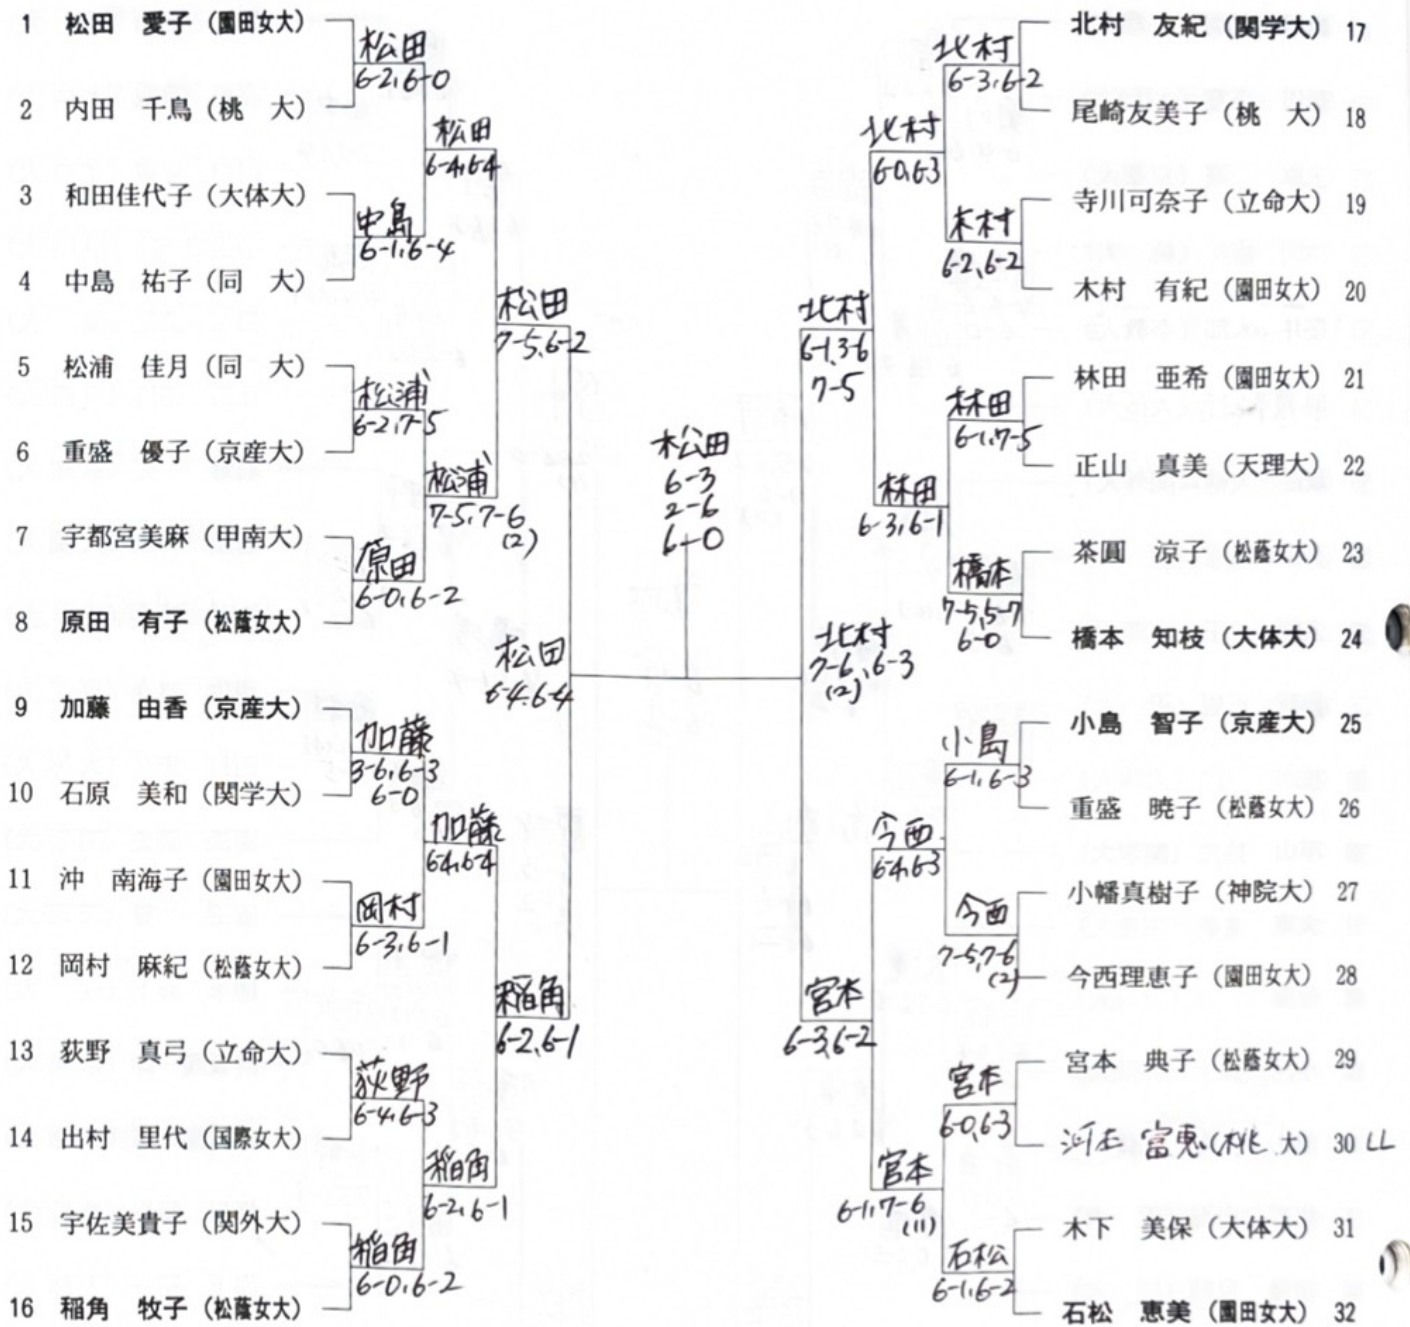

平成7年度 関西学生テニス選手権大会

男子シングルス その1

シード順位

- | | | | |
|---------------|----------------|-----------------|-----------------|
| 1. 福田 勝志 (同大) | 5. 栗田 広樹 (京産大) | 9. 荒木 亮介 (関学大) | 13. 大滝 直義 (京産大) |
| 2. 重政 淳 (甲南大) | 6. 綿谷 義樹 (立命大) | 10. 湯浅 健史 (関学大) | 14. 常次 洋平 (同大) |
| 3. 中島 力 (立命大) | 7. 堀 亮介 (京産大) | 11. 尾崎 文哉 (近大) | 15. 松尾 克年 (大体大) |
| 4. 伊藤 勝大 (近大) | 8. 劉 冠均 (近大) | 12. 平山 晃史 (関学大) | 16. 濱田 豊 (天理大) |

平成7年 関西学生テニス選手権大会

男子シングルス その2

平成7年度 関西学生テニス選手権

女子シングルス その1

シード順位

- | | | | |
|-----------------|-----------------|------------------|------------------|
| 1. 松田 愛子 (園田女大) | 5. 石松 恵美 (園田女大) | 9. 加藤 由香 (京産大) | 13. 橋本 知枝 (大体大) |
| 2. 関口 知子 (園田女大) | 6. 高橋 容子 (天理大) | 10. 岩神 典子 (立命大) | 14. 内藤 雅子 (同 大) |
| 3. 尾崎 由加 (立命大) | 7. 松原 歩 (立命大) | 11. 橋本 明香 (園田女大) | 15. 武内 紗恵子 (立命大) |
| 4. 北村 友紀 (関学大) | 8. 稲角 牧子 (松蔭女大) | 12. 小島 智子 (京産大) | 16. 原田 有子 (松蔭女大) |