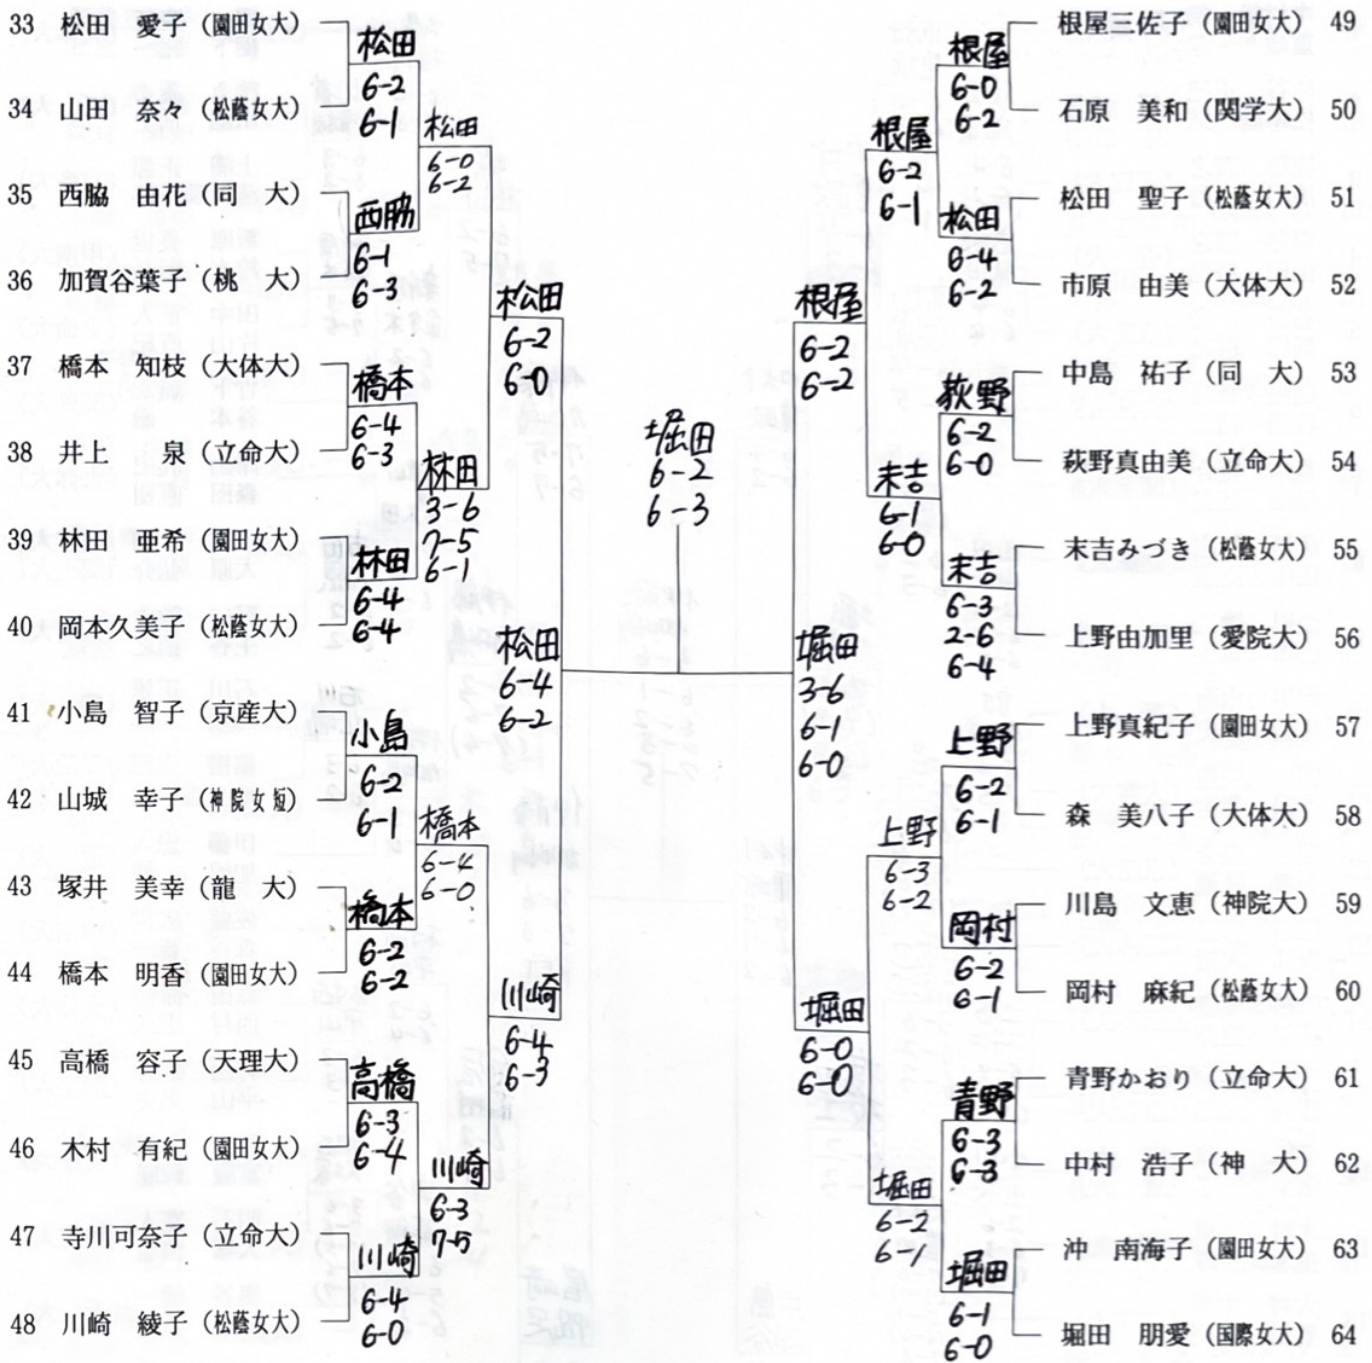

平成6年 関西学生テニス選手権大会

男子シングルス その2

平成6年度 関西学生テニス選手権

女子シングルス その1

シード順位

- | | |
|-----------------|-----------------|
| 1. 関口 知子 (園田女大) | 5. 北村 友紀 (関学大) |
| 2. 堀田 朋愛 (国際女大) | 6. 川崎 綾子 (松蔭女大) |
| 3. 尾崎 由加 (立命大) | 7. 上杉みどり (京産大) |
| 4. 松田 愛子 (園田女大) | 8. 根屋三佐子 (園田女大) |

平成6年度 関西学生テニス選手権大会

女子シングルス その2

13
10

関口知子 (園田女大)

堀田朋愛 (国際女大)

堀田
6-2
6-2

平成6年度 関西学生テニス選手権大会

男子ダブルス