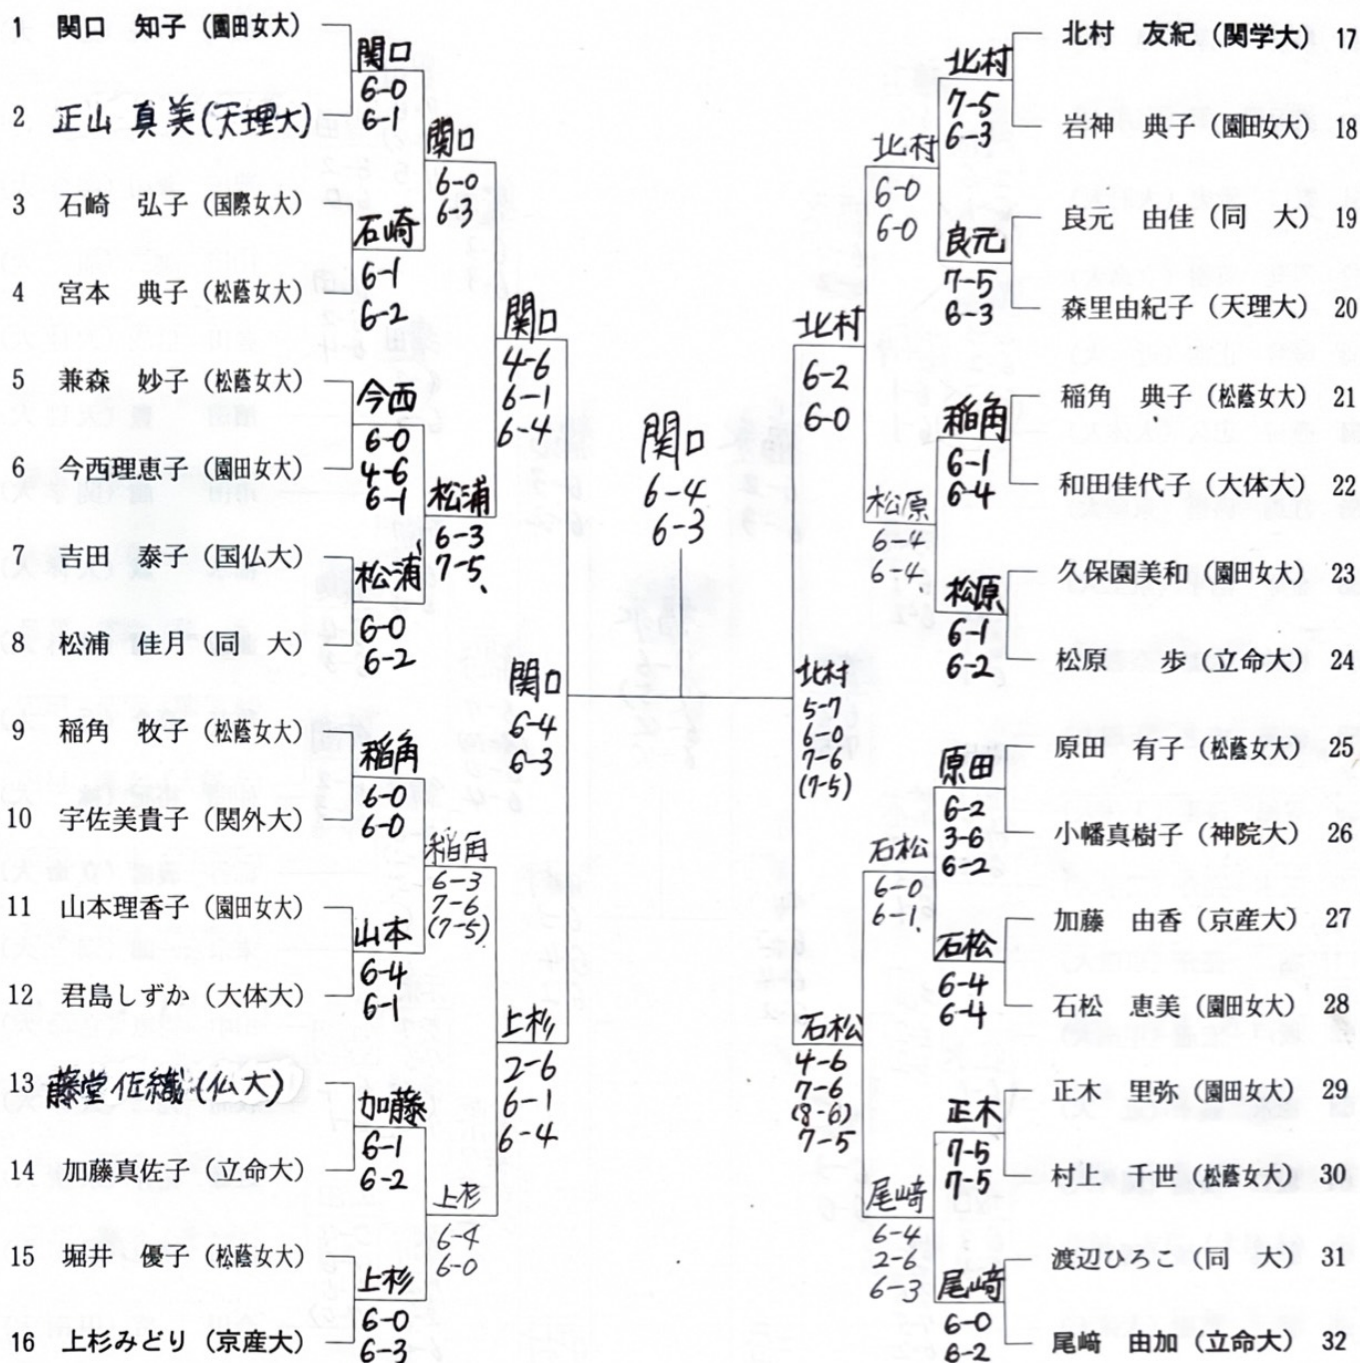

平成6年 関西学生テニス選手権大会

男子シングルス その2

平成6年度 関西学生テニス選手権

女子シングルス その1

シード順位

- | | |
|-----------------|-----------------|
| 1. 関口 知子 (園田女大) | 5. 北村 友紀 (関学大) |
| 2. 堀田 朋愛 (国際女大) | 6. 川崎 綾子 (松蔭女大) |
| 3. 尾崎 由加 (立命大) | 7. 上杉みどり (京産大) |
| 4. 松田 愛子 (園田女大) | 8. 根屋三佐子 (園田女大) |

平成6年度 関西学生テニス選手権大会

女子シングルス その2

13
10

関口知子 (園田女大)

堀田朋愛 (国際女大)

堀田
6-2
6-2

平成6年度 関西学生テニス選手権大会

男子ダブルス