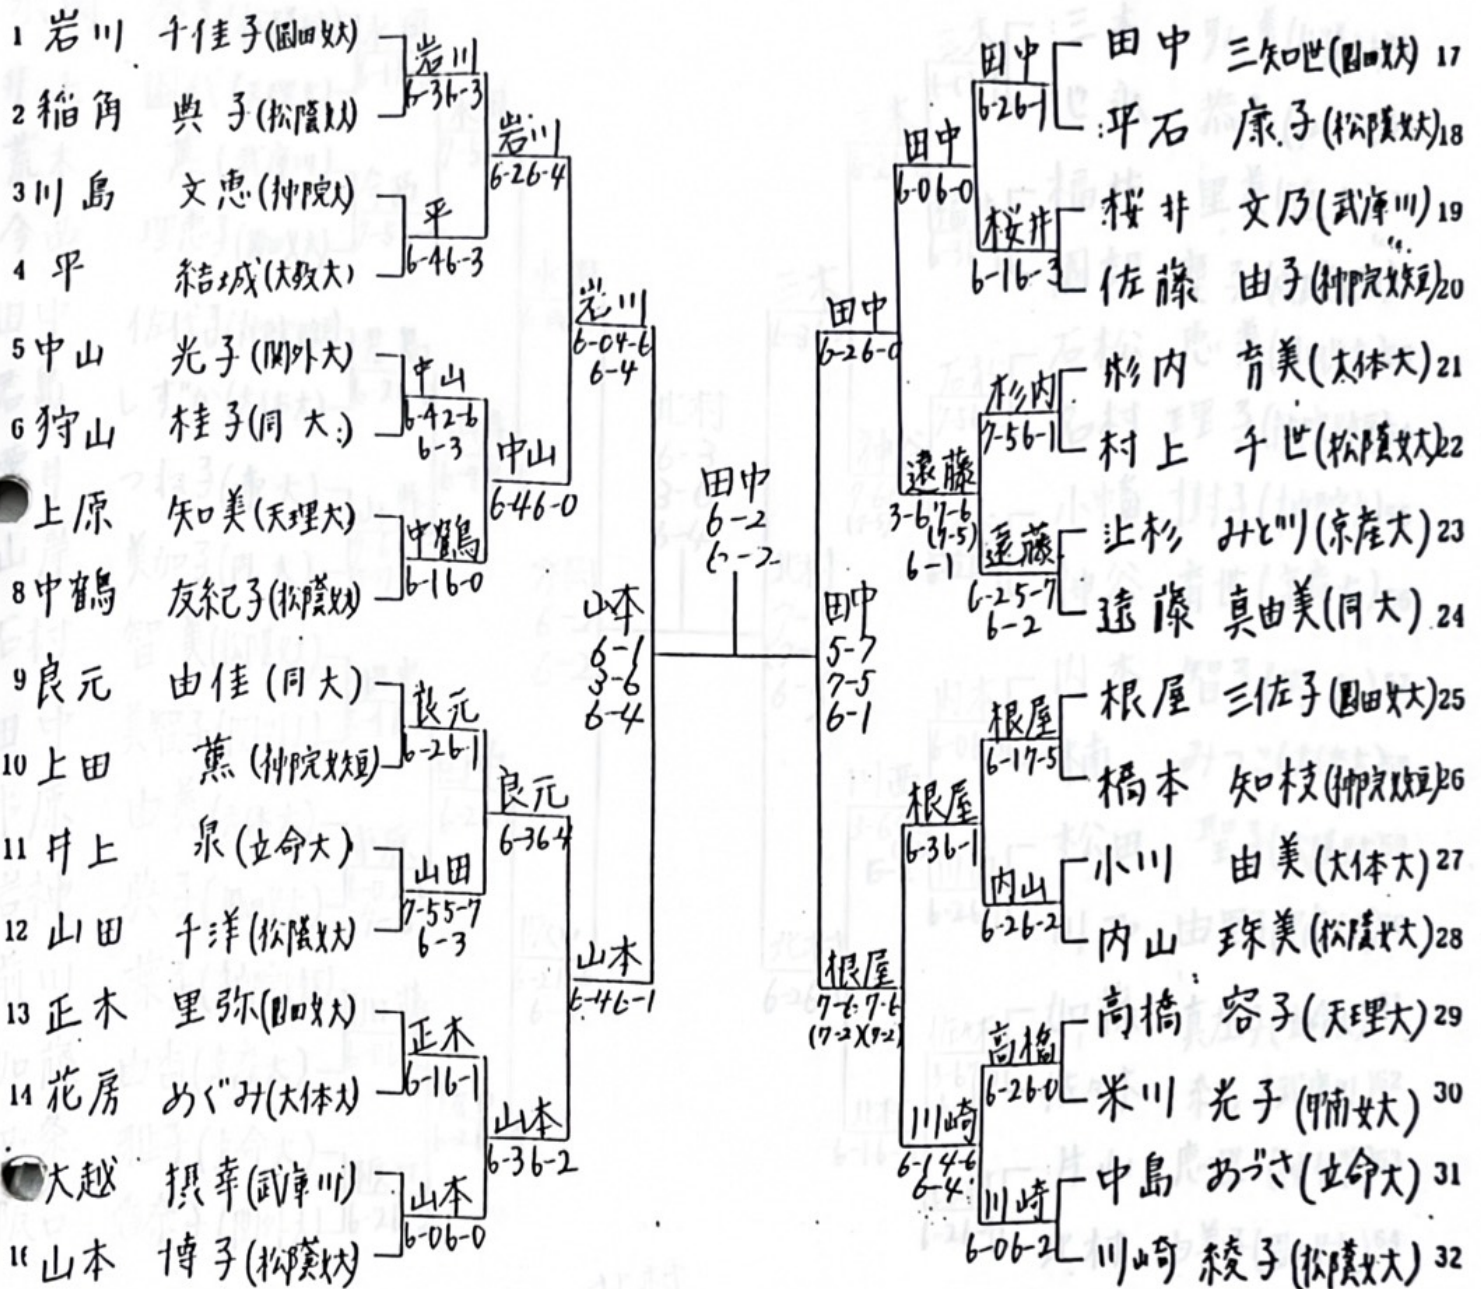

1

1992 (H4) 記録原本 その1

男子シングルス その1

シード順位

- 1. 茶園 鉄也 (同大)
- 2. 吉岡 青樹 (同大)
- 3. 伊藤 忠大 (近大)
- 4. 重家 孝 (近大)
- 5. 中村 龍一郎 (甲南大)
- 6. 奥谷 隆章 (近大)
- 7. 伊藤 幸士 (近大)
- 8. 辻 賢一 (大体大)

1992 (H4)

女子シングルス その1.

シード順位

- | | |
|----------------|----------------|
| 1. 岩川 千佳子(園田大) | 5. 三木 弘美(松陵大) |
| 2. 北村 由美子(園田大) | 6. 田中 三知世(園田大) |
| 3. 水岡 登子(松陵大) | 7. 阪口 香奈子(関外大) |
| 4. 川崎 綾子(松陵大) | 8. 山本 博子(松陵大) |

1992 (H4)

女子シングルス その2