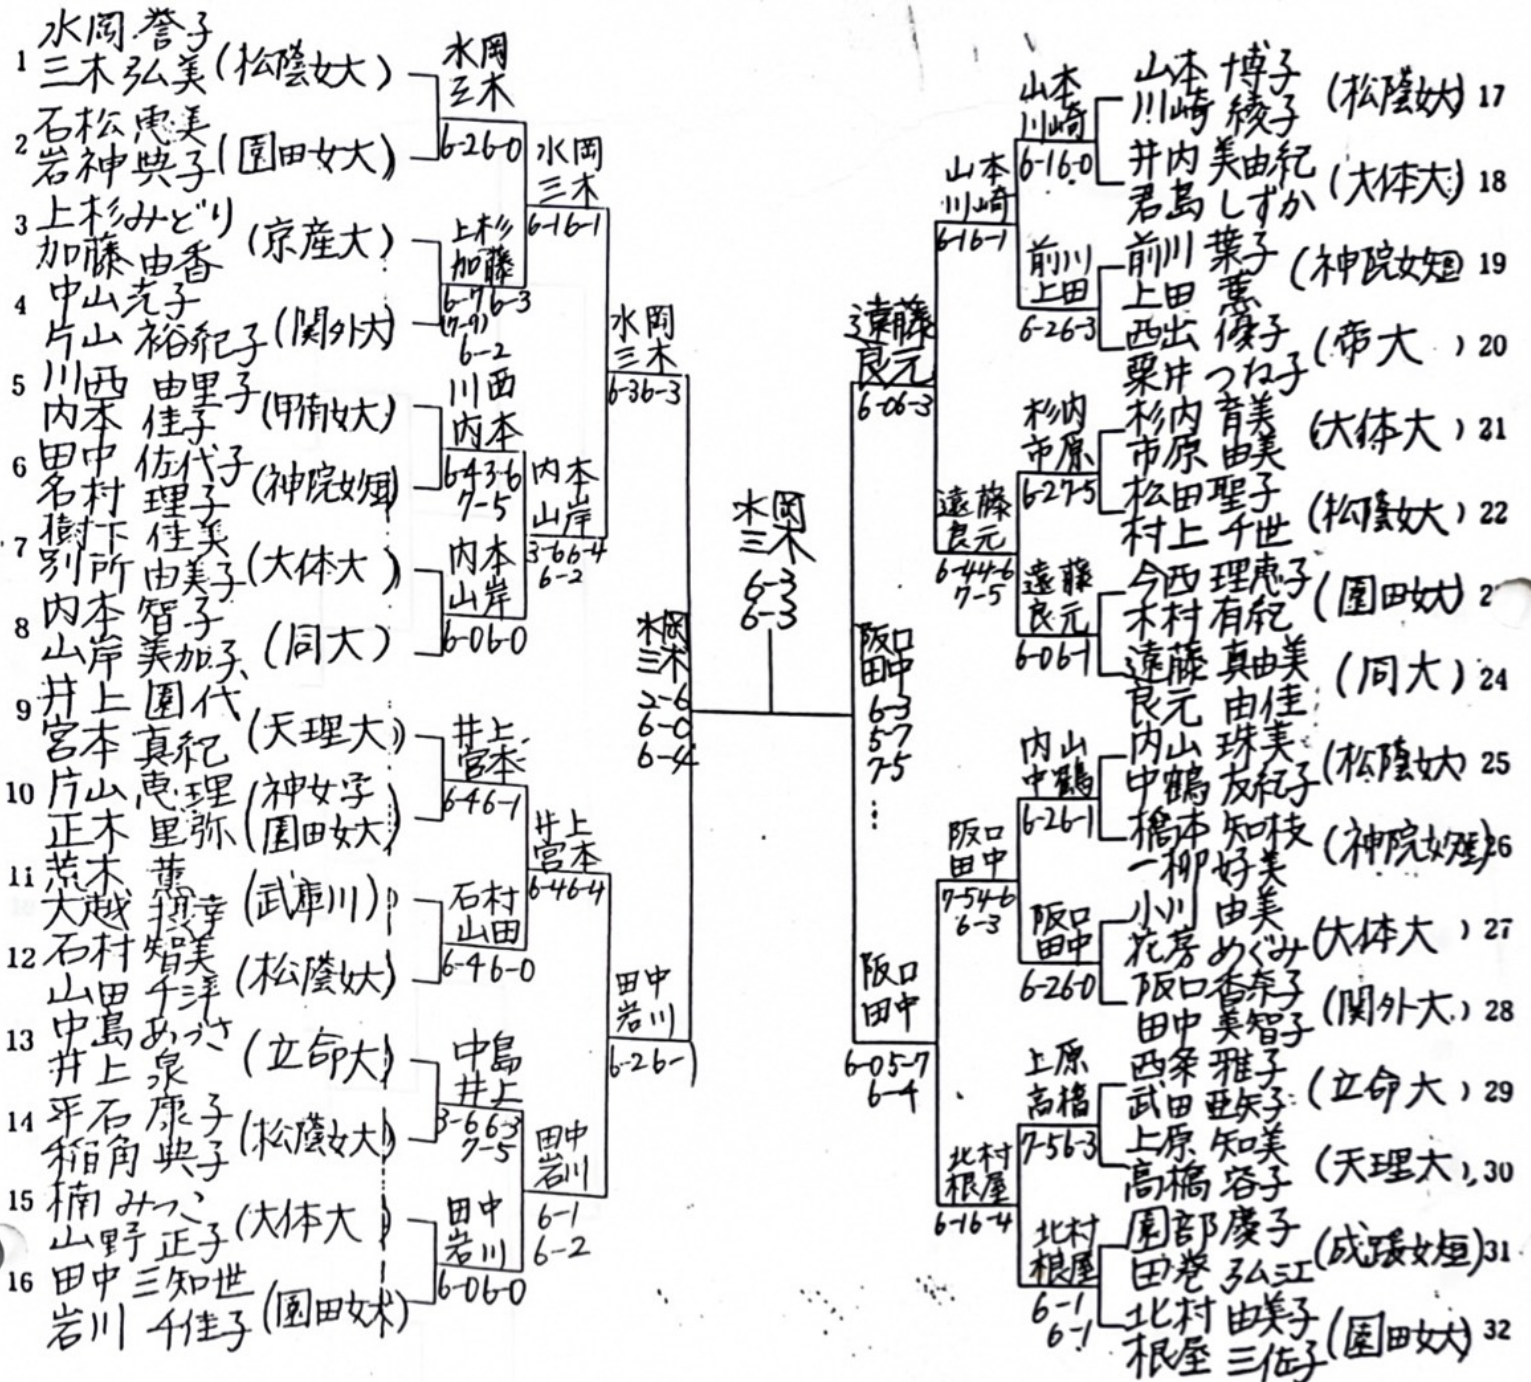

1

1992 (H4) 記録原本 その1

男子シングルス その1

シード順位

- 1. 茶園 鉄也 (同大)
- 2. 吉岡 青樹 (同大)
- 3. 伊藤 忠大 (近大)
- 4. 重家 孝 (近大)
- 5. 中村 龍一郎 (甲南大)
- 6. 奥谷 隆章 (近大)
- 7. 伊藤 幸士 (近大)
- 8. 辻 賢一 (大体大)

1992 (H4)

女子シングルス その1.

シード順位

- | | |
|----------------|----------------|
| 1. 岩川 千佳子(園田大) | 5. 三木 弘美(松陵大) |
| 2. 北村 由美子(園田大) | 6. 田中 三知世(園田大) |
| 3. 水岡 登子(松陵大) | 7. 阪口 香奈子(関外大) |
| 4. 川崎 綾子(松陵大) | 8. 山本 博子(松陵大) |

1992 (H4)

女子シングルス その2

1992
(H4)
夏期

関西学生テニス選手権

女子ダブルス

シード順位

1. 水岡・三木 (松蔭女大)
2. 北村・根屋 (園田女大)
3. 田中・岩川 (園田女大)
4. 山本・川崎 (松蔭女大)