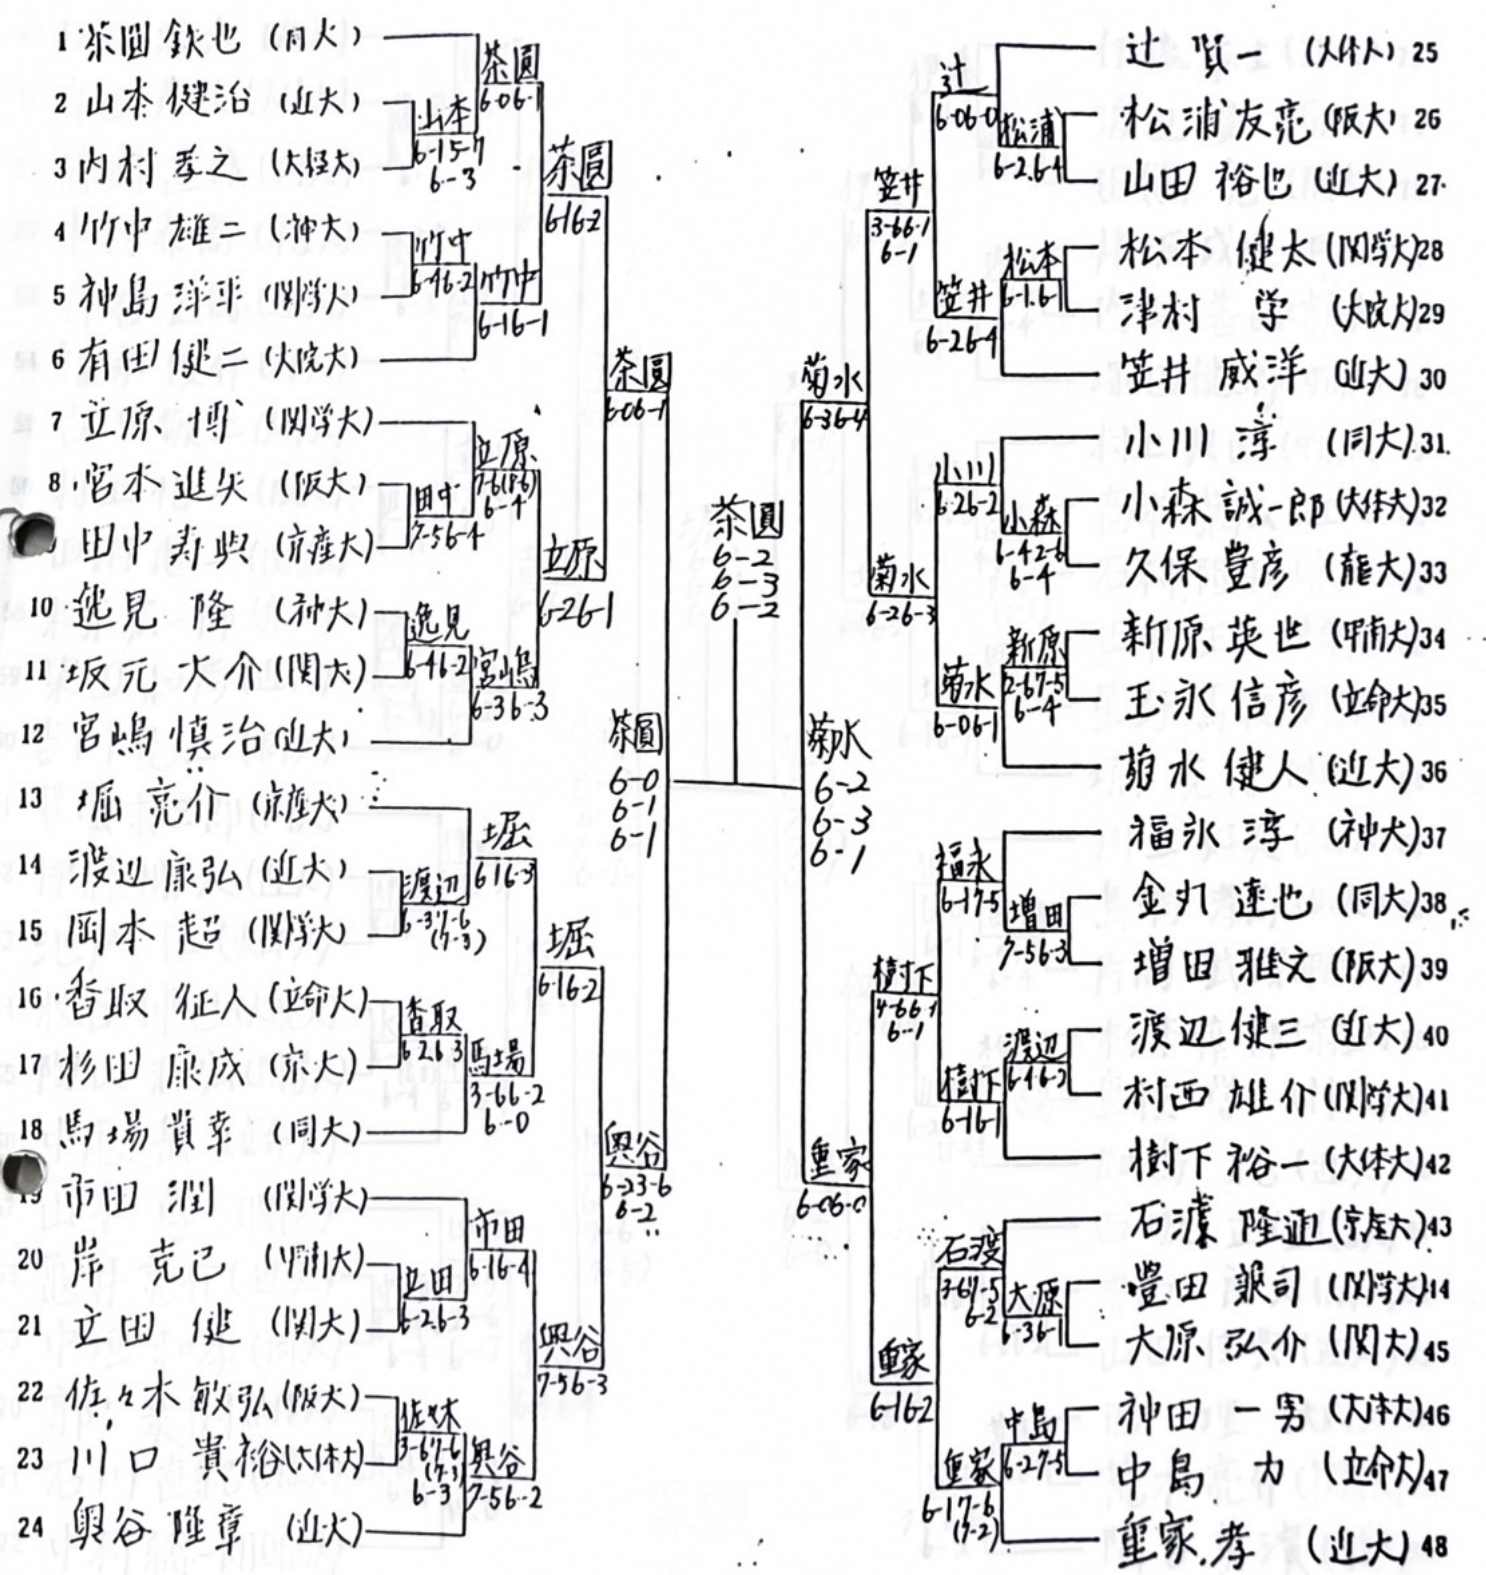

1

1992 (H4) 記録原本 その1

男子シングルス その1

シード順位

- 1. 茶園 鉄也 (同大)
- 2. 吉岡 青樹 (同大)
- 3. 伊藤 忠大 (近大)
- 4. 重家 孝 (近大)
- 5. 中村 龍一郎 (甲南大)
- 6. 奥谷 隆章 (近大)
- 7. 伊藤 幸士 (近大)
- 8. 辻 賢一 (大体大)

1992 (H4)

女子シングルス その1.

シード順位

- | | |
|----------------|----------------|
| 1. 岩川 千佳子(園田大) | 5. 三木 弘美(松陵大) |
| 2. 北村 由美子(園田大) | 6. 田中 三知世(園田大) |
| 3. 水岡 登子(松陵大) | 7. 阪口 香奈子(関外大) |
| 4. 川崎 綾子(松陵大) | 8. 山本 博子(松陵大) |

1992 (H4)

女子シングルス その2

1992
(H4)
夏期

関西学生テニス選手権

女子ダブルス

シード順位

1. 水岡・三木 (松蔭女大)
2. 北村・根屋 (園田女大)
3. 田中・岩川 (園田女大)
4. 山本・川崎 (松蔭女大)