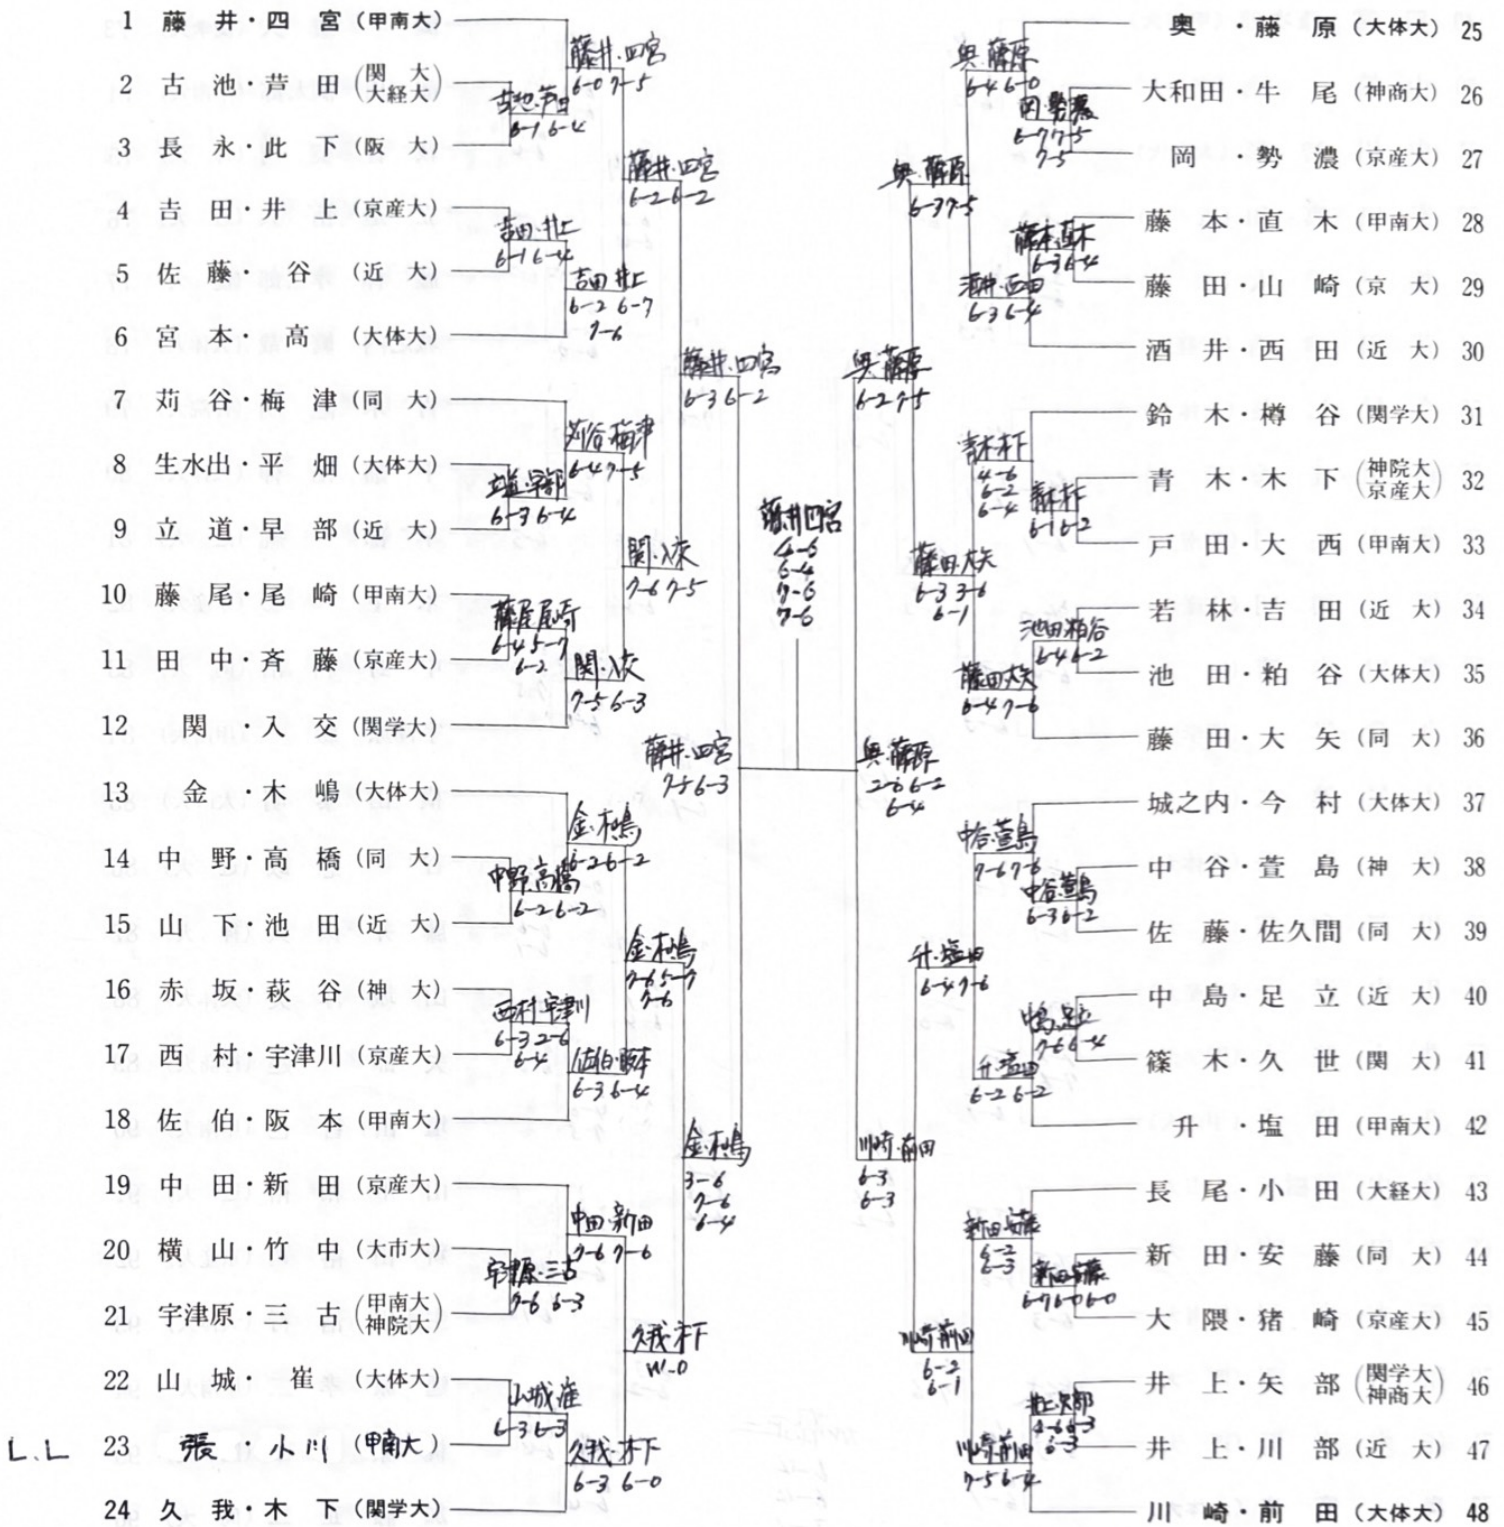

男子シングルス その1

シード順位

- 藤井 淳 (甲南大)
- 加藤 正二 (同大)
- 四宮 康次郎 (甲南大)
- 木嶋 直仁 (大体大)
- 関 康人 (関学大)
- 藤原 秀一 (大体大)
- 前田 昭治 (大体大)
- 奥 寛幸 (大体大)

※ 太字はシード選手

男子シングルス その2

藤井 淳 (甲南大)

加藤 正二 (同大)

※ 太字はシード選手

男子ダブルス

シード順位

1. 藤井・四宮 (甲南大)
2. 川崎・前田 (大体大)
3. 奥・藤原 (大体大)
4. 久我・木下 (関学大)

※ 太字はシード選手

女子ダブルス

シード順位

1. 稲葉・日高 (松蔭女大)
2. 鈴木・広田 (松蔭女大)
3. 琴寄・上野 (武庫川)
4. 島・中塚 (大体大)

※ 太字はシード選手