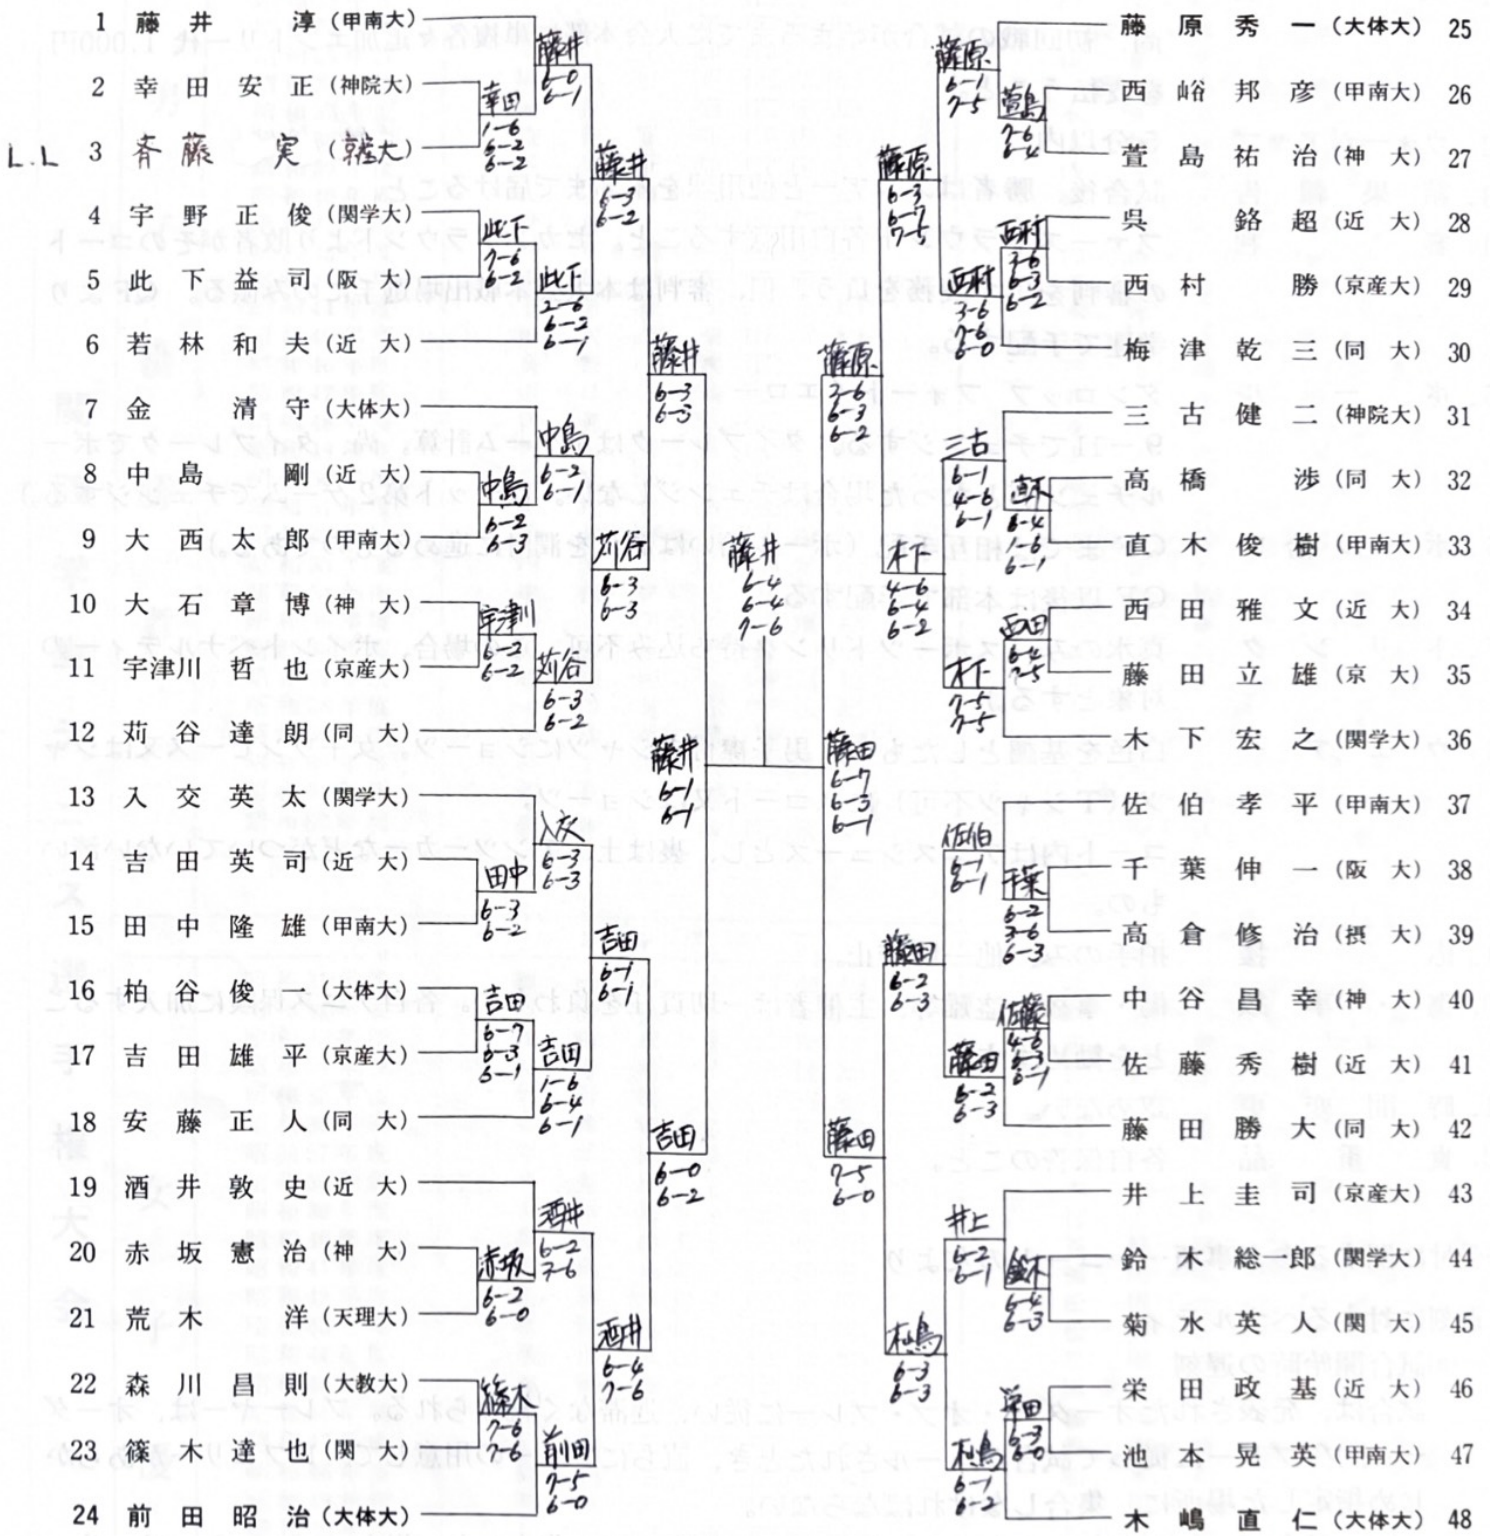

男子シングルス その1

シード順位

- 藤井 淳 (甲南大)
- 加藤 正二 (同大)
- 四宮 康次郎 (甲南大)
- 木嶋 直仁 (大体大)
- 関 康人 (関学大)
- 藤原 秀一 (大体大)
- 前田 昭治 (大体大)
- 奥 寛幸 (大体大)

※ 太字はシード選手

男子シングルス その2

藤井 淳 (甲南大)

加藤 正二 (同大)

※ 太字はシード選手

男子ダブルス

シード順位

1. 藤井・四宮 (甲南大)
2. 川崎・前田 (大体大)
3. 奥・藤原 (大体大)
4. 久我・木下 (関学大)

※ 太字はシード選手

女子ダブルス

シード順位

1. 稲葉・日高 (松蔭女大)
2. 鈴木・広田 (松蔭女大)
3. 琴寄・上野 (武庫川)
4. 島・中塚 (大体大)

※ 太字はシード選手