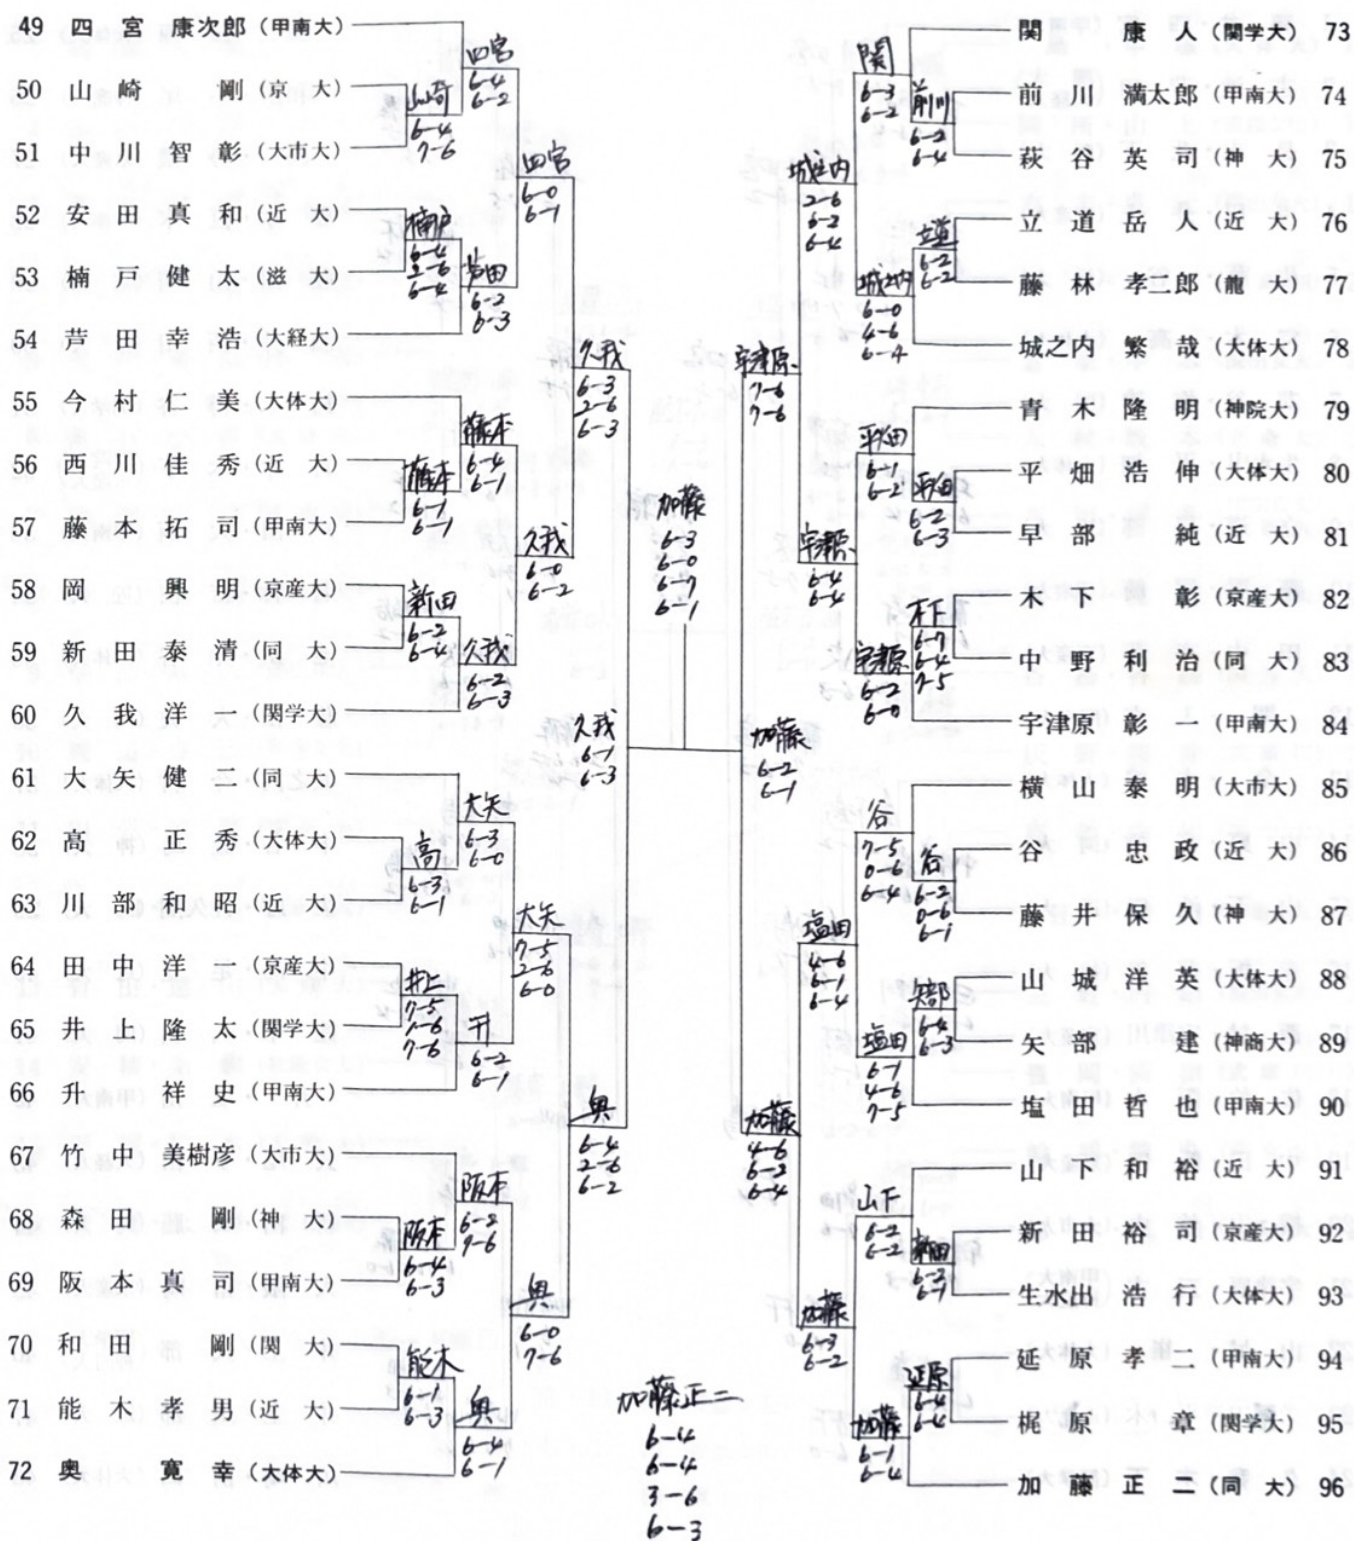

男子シングルス その1

シード順位

- 藤井 淳 (甲南大)
- 加藤 正二 (同大)
- 四宮 康次郎 (甲南大)
- 木嶋 直仁 (大体大)
- 関 康人 (関学大)
- 藤原 秀一 (大体大)
- 前田 昭治 (大体大)
- 奥 寛幸 (大体大)

※ 太字はシード選手

男子シングルス その2

藤井 淳 (甲南大)

加藤 正二 (同大)

※ 太字はシード選手

男子ダブルス

シード順位

1. 藤井・四宮 (甲南大)
2. 川崎・前田 (大体大)
3. 奥・藤原 (大体大)
4. 久我・木下 (関学大)

※ 太字はシード選手

女子ダブルス

シード順位

1. 稲葉・日高 (松蔭女大)
2. 鈴木・広田 (松蔭女大)
3. 琴寄・上野 (武庫川)
4. 島・中塚 (大体大)

※ 太字はシード選手