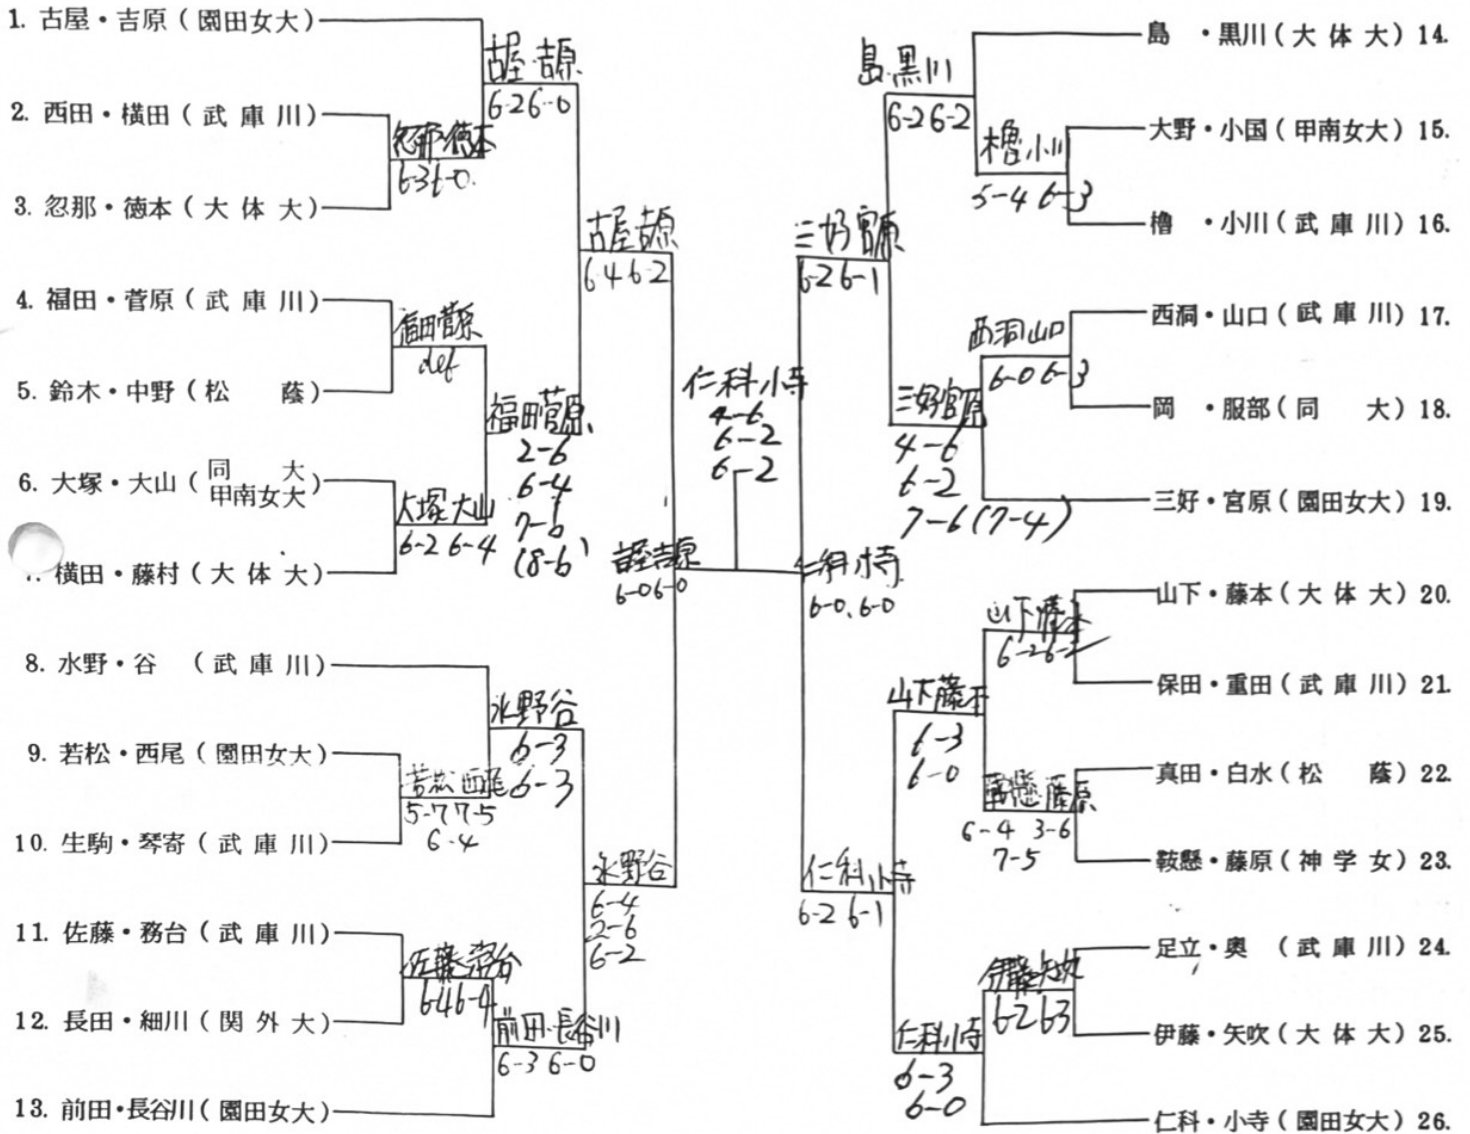

女子ダブルス

シード順位

1. 古屋・吉原 (園田女大)
2. 仁科・小寺 (園田女大)