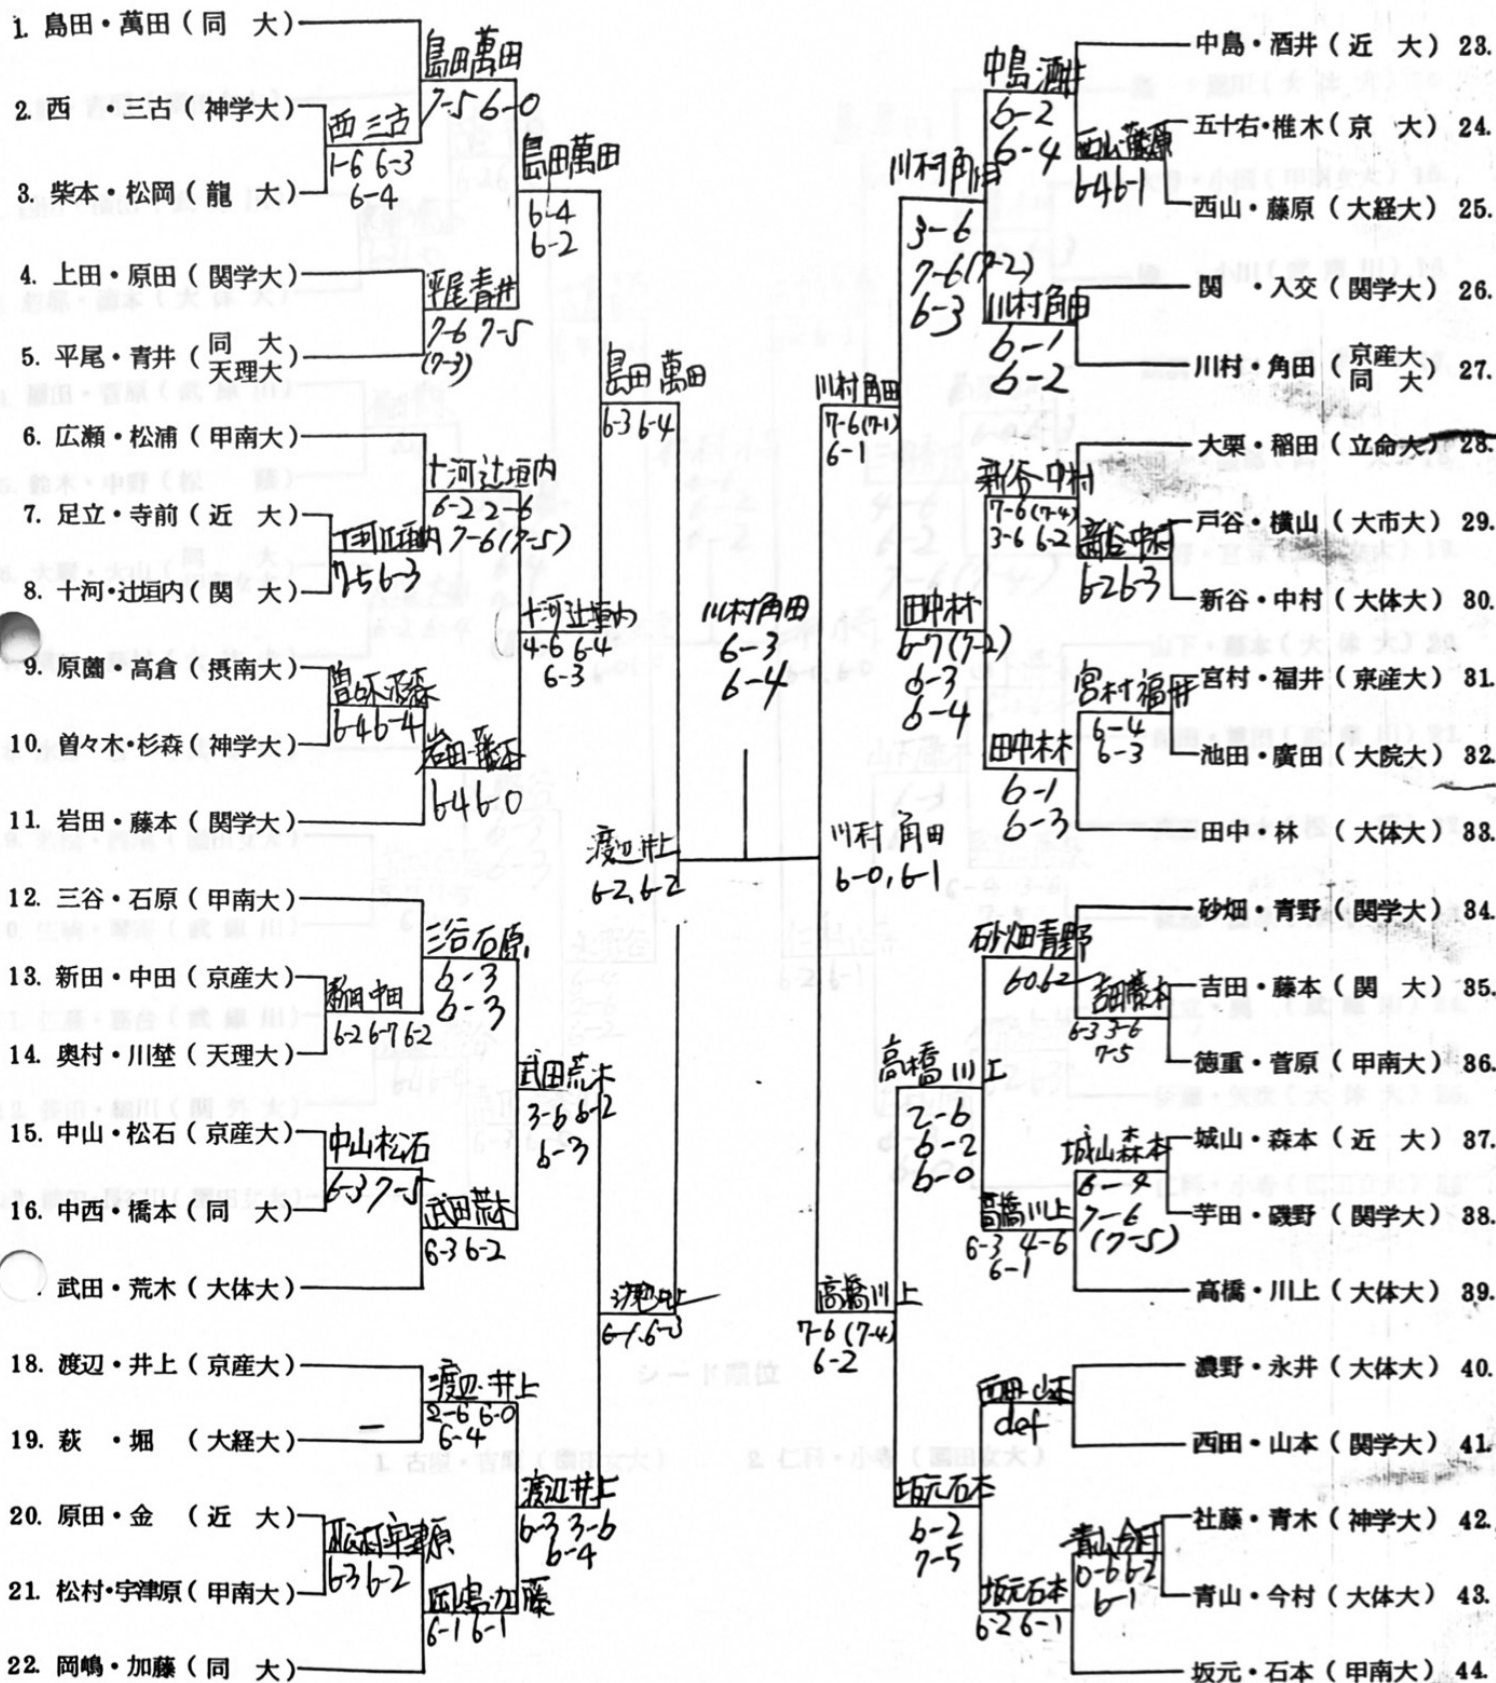

男子ダブルス

シード順位

1. 島田・萬田 (同大)	3. 中島・酒井 (近大)
2. 坂元・石本 (甲南大)	4. 岡嶋・加藤 (同大)