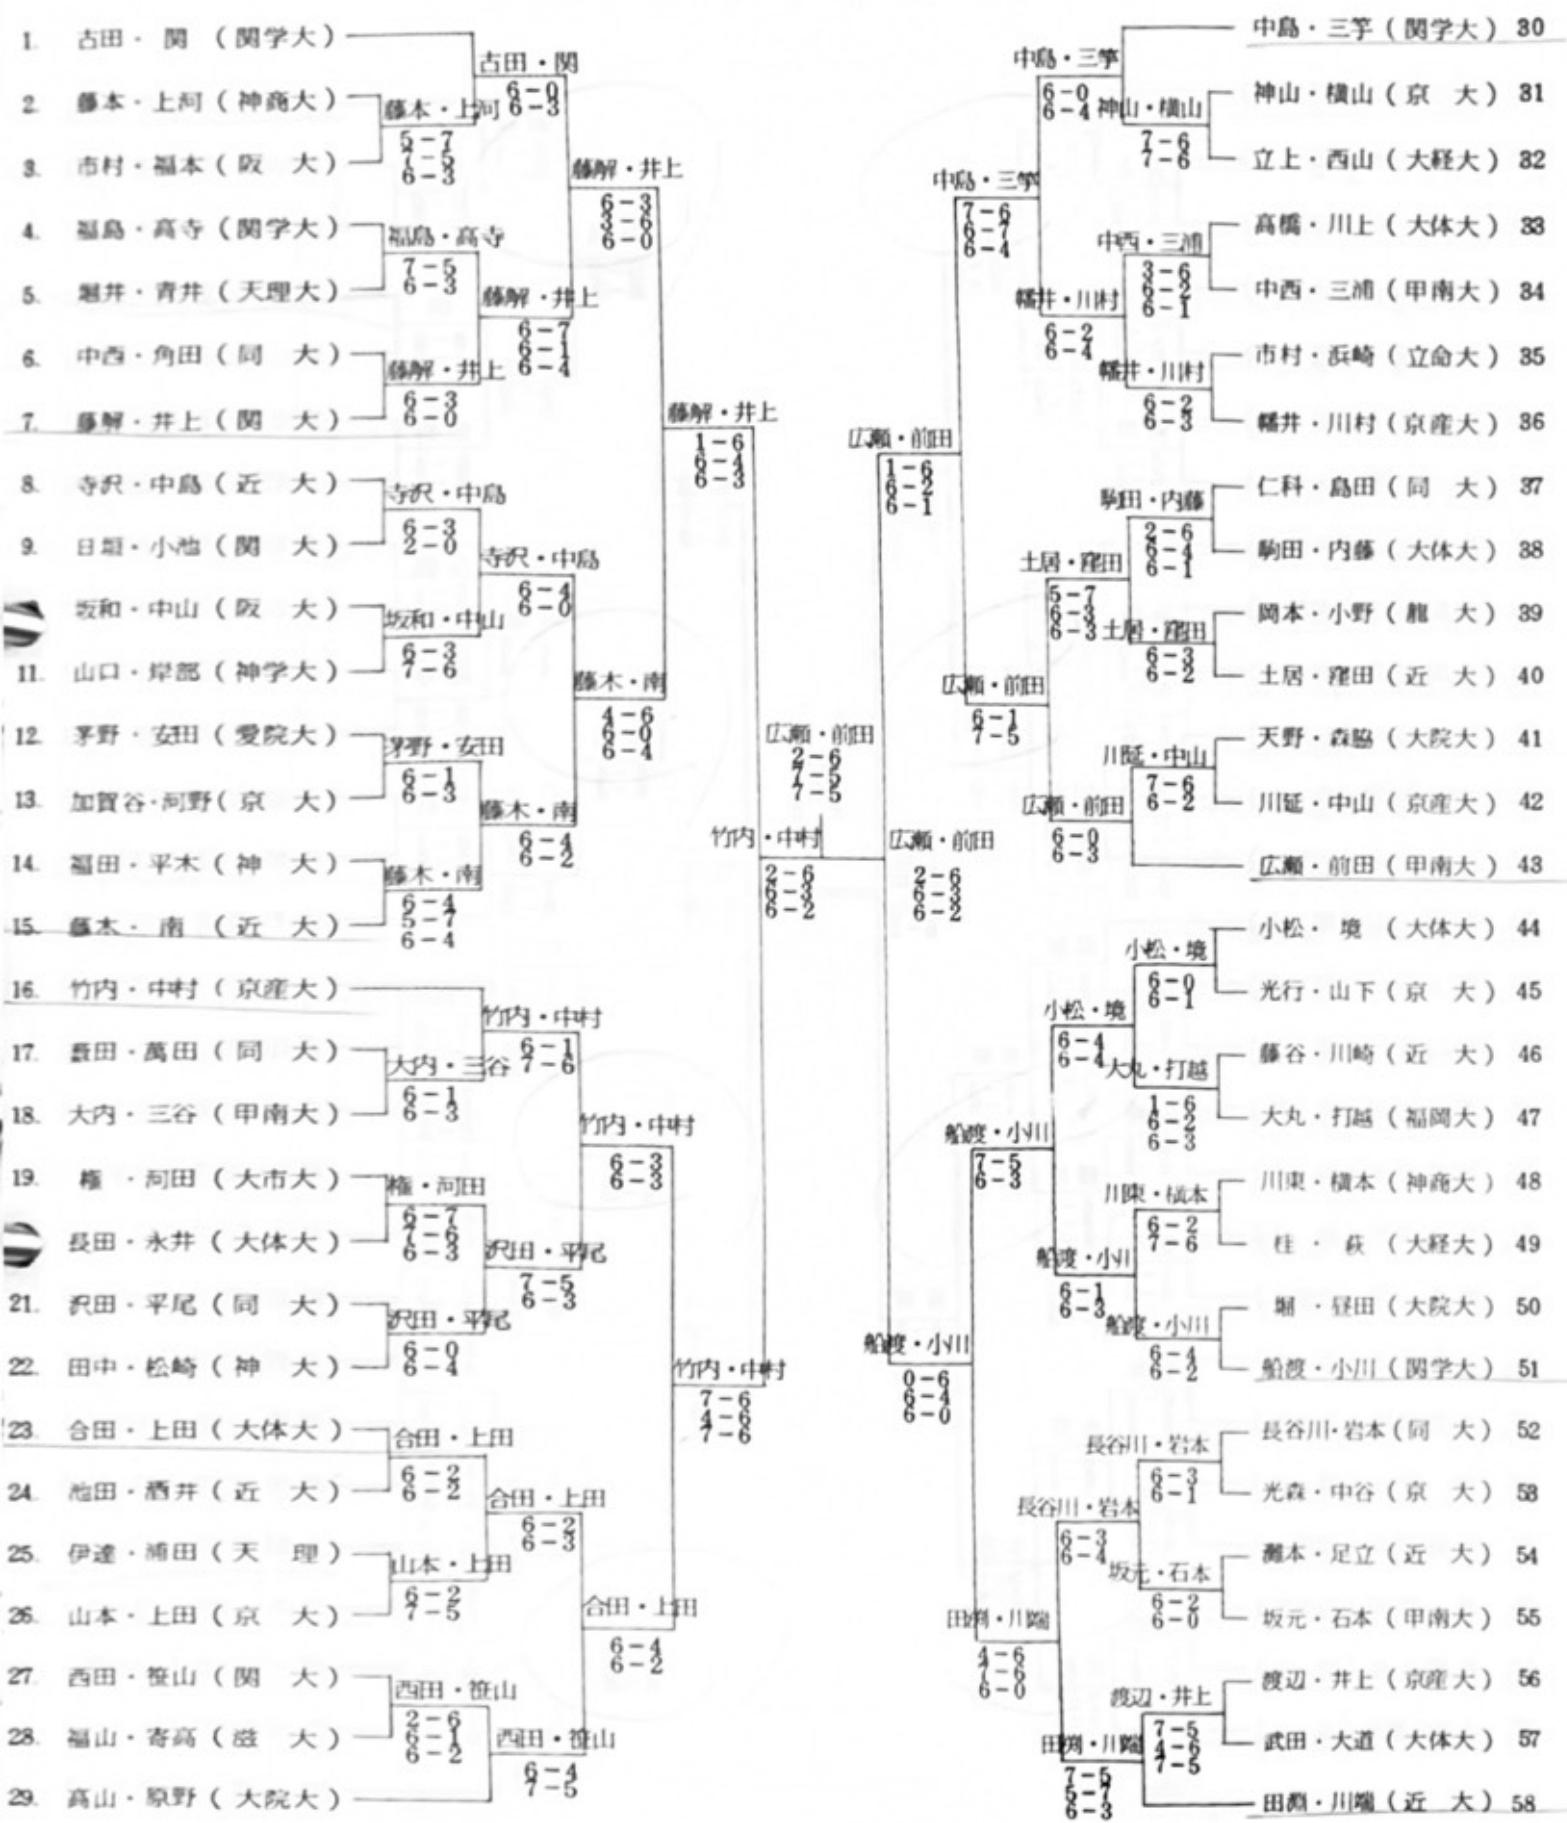

男子ダブルス

女子ダブルス

女子シングルス

1 木村 純子(園田女大)	木村	6-0	酒井	酒井 謙子(園田女大)	38				
2 澤倉 直子(大体大)	大山	6-1	酒井	大塚	梅村理加(帝大)	39			
3 大山 万里(甲南女子)	6-2	6-2	酒井	6-4	大塚 由子(同大)	40			
4 西貝 知子(武庫川)	西制	6-1	酒井	6-1	鳥	森田真弓(武庫川)	41		
5 江南 順子(同大)	7-6	6-2	酒井	6-1	6-3	鳥 悦子(大体大)	42		
6 赤井 弘子(武庫川女大)	赤井	6-2	酒井	6-3	松井	山下恵理子(福大)	43		
7 横山 節子(大体大)	6-0	6-0	松井	6-1	6-2	松井美都(園田女大)	44		
8 桑谷 育子(梅花)	6-7	6-4	松井	2-6	6-1	藤本	橋 真智子(園田女大)	45	
9 三好 美佳(園田女大)	6-3	6-3	松井	6-1	7-6	藤本 明美(大体大)	46		
10 寺田 直子(園田女大)	寺田	6-1	酒井	6-2	吉原	吉原 弘美(園田女大)	47		
11 生駒 和子(武庫川)	鞍懸	7-5	吉原	6-1	6-0	井上隆代(立命)	48		
12 坂巻 緑(神女学)	6-1	6-0	吉原	6-1	6-3	永吉	永吉美恵子(大体大)	49	
13 神田 愛子(大教大)	坪井	6-2	吉原	6-2	6-4	矢沢みゆき(名経大)	50		
14 坪井 亜紀(阪大)	6-0	6-4	吉原	7-5	6-0	中山	中山千恵子(大体大)	51	
15 伊勢戸 千香(京産大)	今井	6-2	中西	6-0	6-4	中山	草野洋子(成蹊)	52	
16 今井 恵理(梅花)	4-6	6-3	中西	6-3	6-1	久保田	久保田紀美(武庫川)	53	
17 武泉 佳世子(帝大)	浜田	6-2	中西	6-4	6-0	中西	福吉常子(成蹊)	54	
18 長田 紀子(武庫川)	6-3	6-2	山田	6-0	6-0	中西	中西元子(園田女大)	55	
19 植田 朗子(園田女大)	植田	6-1	山田	4-6	7-5	山田	山田真由美(園田女大)	56	
20 小原 草子(園田女大)	小原	6-2	山田	6-0	6-0	谷本	黒川 薫(大体大)	57	
21 野々村 晴美(金蘭)	野々村	6-0	山田	6-0	7-5	7-5	谷本 圭子(武庫川)	58	
22 野々村 晴美(天理)	6-2	6-3	山田	6-1	武藤	武藤 一代(同大)	59		
23 日下 浩子(同大)	日下	6-3	山田	6-4	6-0	津田小百合(大教大)	60		
24 二枝 敦子(武庫川)	7-5	6-1	井出	6-2	6-2	山下	河本 聡子(天理大)	61	
25 脇 裕子(名経大)	脇	6-3	井出	2-6	6-1	井出	山下 知子(大体大)	62	
26 佐谷 美美(武庫川)	6-3	6-1	井出	6-1	3-6	中東	南 和美(園田)	63	
27 佐谷 美美(大体大)	中坂	6-3	井出	6-2	6-3	6-0	中東 靖枝(成蹊)	64	
28 中坂 聖(園田女大)	6-1	6-3	井出	6-2	6-0	井出	井出 祐子(神女学)	65	
29 古屋 美恵子(園田女大)	古屋	6-2	山田	4-6	6-1	前田	前田 和美(園田女大)	66	
30 末次 利子(大体大)	6-3	7-5	山田	6-1	6-1	村田	平 兼 寛子(松 齋)	67	
31 徳 弘美香(武庫川)	徳弘	6-4	村田	6-4	6-2	6-1	村田	平野 純子(武庫川)	68
32 井上 ゆかり(福大)	4-6	6-3	村田	6-1	6-1	村田	村田 美穂子(大体大)	69	
33 高谷 由美(神大)	6-2	6-0	太田	6-0	6-1	太田	広川 仁美(松 藤)	70	
34 山本 由佳(同大)	6-2	6-3	太田	3-6	6-3	久保田	須原 佳子(関学大)	71	
35 若松 生己(園田)	若松	6-1	太田	6-0	6-0	6-1	久保田 由美(武庫川)	72	
36 山口 啓子(武庫川)	6-0	6-3	太田	6-1	6-1	6-1	忍那ひとみ(大体大)	73	
37 松原 慶子(大体大)	6-0	6-1	太田	6-1	6-2	6-2	太田 千裕(園田女大)	74	