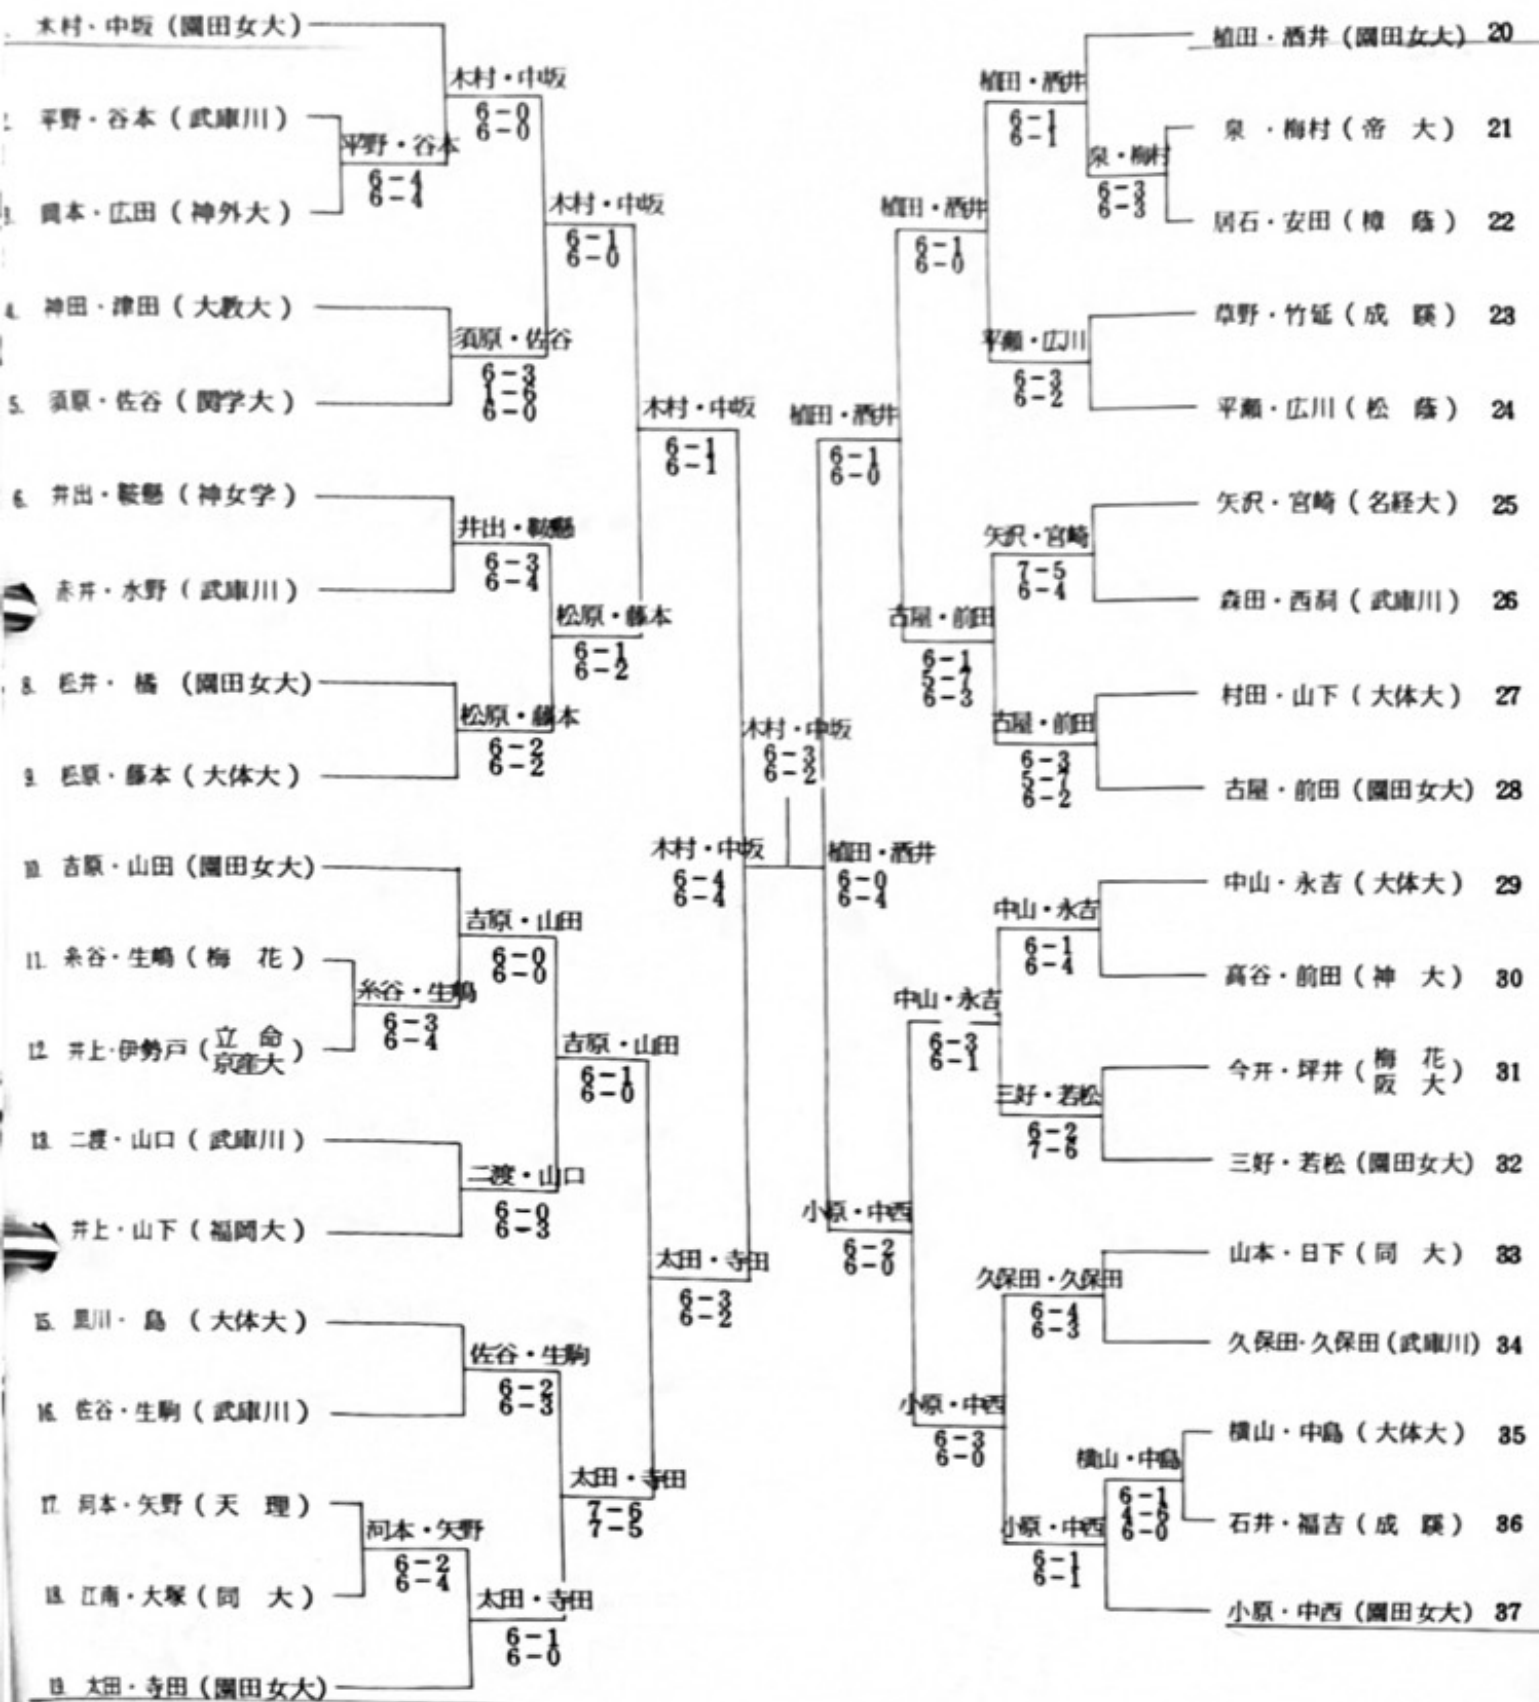

男子ダブルス

女子ダブルス

女子シングルス

1 木村 純子(園田女大)	木村	6-0	酒井	酒井 謙子(園田女大)	38				
2 澤倉 直子(大体大)	大山	6-1	酒井	大塚	梅村理加(帝大)	39			
3 大山 万里(甲南女子)	6-2	6-2	酒井	6-4	大塚 由子(同大)	40			
4 西貝 知子(武庫川)	西制	6-1	酒井	6-1	鳥	森田真弓(武庫川)	41		
5 江南 順子(同大)	7-6	6-2	酒井	6-1	6-3	鳥 悦子(大体大)	42		
6 赤井 弘子(武庫川女大)	赤井	6-2	酒井	6-3	松井	山下恵理子(福大)	43		
7 横山 節子(大体大)	6-0	6-0	松井	6-1	6-2	松井美都(園田女大)	44		
8 桑谷 育子(梅花)	6-7	6-4	松井	2-6	6-1	藤本	橋 真智子(園田女大)	45	
9 三好 美佳(園田女大)	6-3	6-3	松井	6-1	7-6	藤本 明美(大体大)	46		
10 寺田 直子(園田女大)	寺田	6-1	酒井	6-2	吉原	吉原 弘美(園田女大)	47		
11 生駒 和子(武庫川)	鞍懸	7-5	吉原	6-1	6-0	井上隆代(立命)	48		
12 坂巻 緑(神女学)	6-1	6-0	吉原	6-1	6-3	永吉	永吉美恵子(大体大)	49	
13 神田 愛子(大教大)	坪井	6-2	吉原	6-2	6-4	矢沢みゆき(名経大)	50		
14 坪井 亜紀(阪大)	6-0	6-4	吉原	7-5	6-0	中山	中山千恵子(大体大)	51	
15 伊勢戸 千香(京産大)	今井	6-2	中西	6-0	6-4	中山	草野洋子(成蹊)	52	
16 今井 恵理(梅花)	4-6	6-3	中西	6-3	6-1	久保田	久保田紀美(武庫川)	53	
17 武泉 佳世子(帝大)	浜田	6-2	中西	6-4	6-0	中西	福吉常子(成蹊)	54	
18 長田 紀子(武庫川)	6-3	6-2	山田	6-0	6-0	中西	中西元子(園田女大)	55	
19 植田 朗子(園田女大)	植田	6-1	山田	4-6	7-5	山田	山田真由美(園田女大)	56	
20 小原 草子(園田女大)	小原	6-2	山田	6-0	6-0	谷本	黒川 薫(大体大)	57	
21 野々村 晴美(金蘭)	野々村	6-0	山田	6-0	7-5	7-5	谷本 圭子(武庫川)	58	
22 野々村 晴美(天理)	6-2	6-3	山田	6-1	武藤	武藤 一代(同大)	59		
23 日下 浩子(同大)	日下	6-3	山田	6-4	6-0	津田小百合(大教大)	60		
24 二枝 敦子(武庫川)	7-5	6-1	井出	6-2	6-2	山下	河本 聡子(天理大)	61	
25 脇 裕子(名経大)	脇	6-3	井出	2-6	6-1	井出	山下 知子(大体大)	62	
26 佐谷 美美(武庫川)	6-3	6-1	井出	6-1	3-6	中東	南 和美(園田)	63	
27 佐谷 美美(大体大)	中坂	6-3	井出	6-2	6-3	6-0	中東 靖枝(成蹊)	64	
28 中坂 聖(園田女大)	6-1	6-3	井出	6-2	6-0	井出	井出 祐子(神女学)	65	
29 古屋 美恵子(園田女大)	古屋	6-2	山田	4-6	6-1	前田	前田 和美(園田女大)	66	
30 末次 利子(大体大)	6-3	7-5	山田	6-1	6-1	村田	平 兼 寛子(松 齋)	67	
31 徳 弘美香(武庫川)	徳弘	6-4	村田	6-4	6-2	6-1	村田	平野 純子(武庫川)	68
32 井上 ゆかり(福大)	4-6	6-3	村田	6-1	6-1	村田	村田 美穂子(大体大)	69	
33 高谷 由美(神大)	6-2	6-0	太田	6-0	6-1	太田	広川 仁美(松 藤)	70	
34 山本 由佳(同大)	6-2	6-3	太田	3-6	6-3	久保田	須原 佳子(関学大)	71	
35 若松 生己(園田)	若松	6-1	太田	6-0	6-0	6-1	久保田 由美(武庫川)	72	
36 山口 啓子(武庫川)	6-0	6-3	太田	6-1	6-1	6-1	忍那ひとみ(大体大)	73	
37 松原 慶子(大体大)	6-0	6-1	太田	6-1	6-2	6-2	太田 千裕(園田女大)	74	