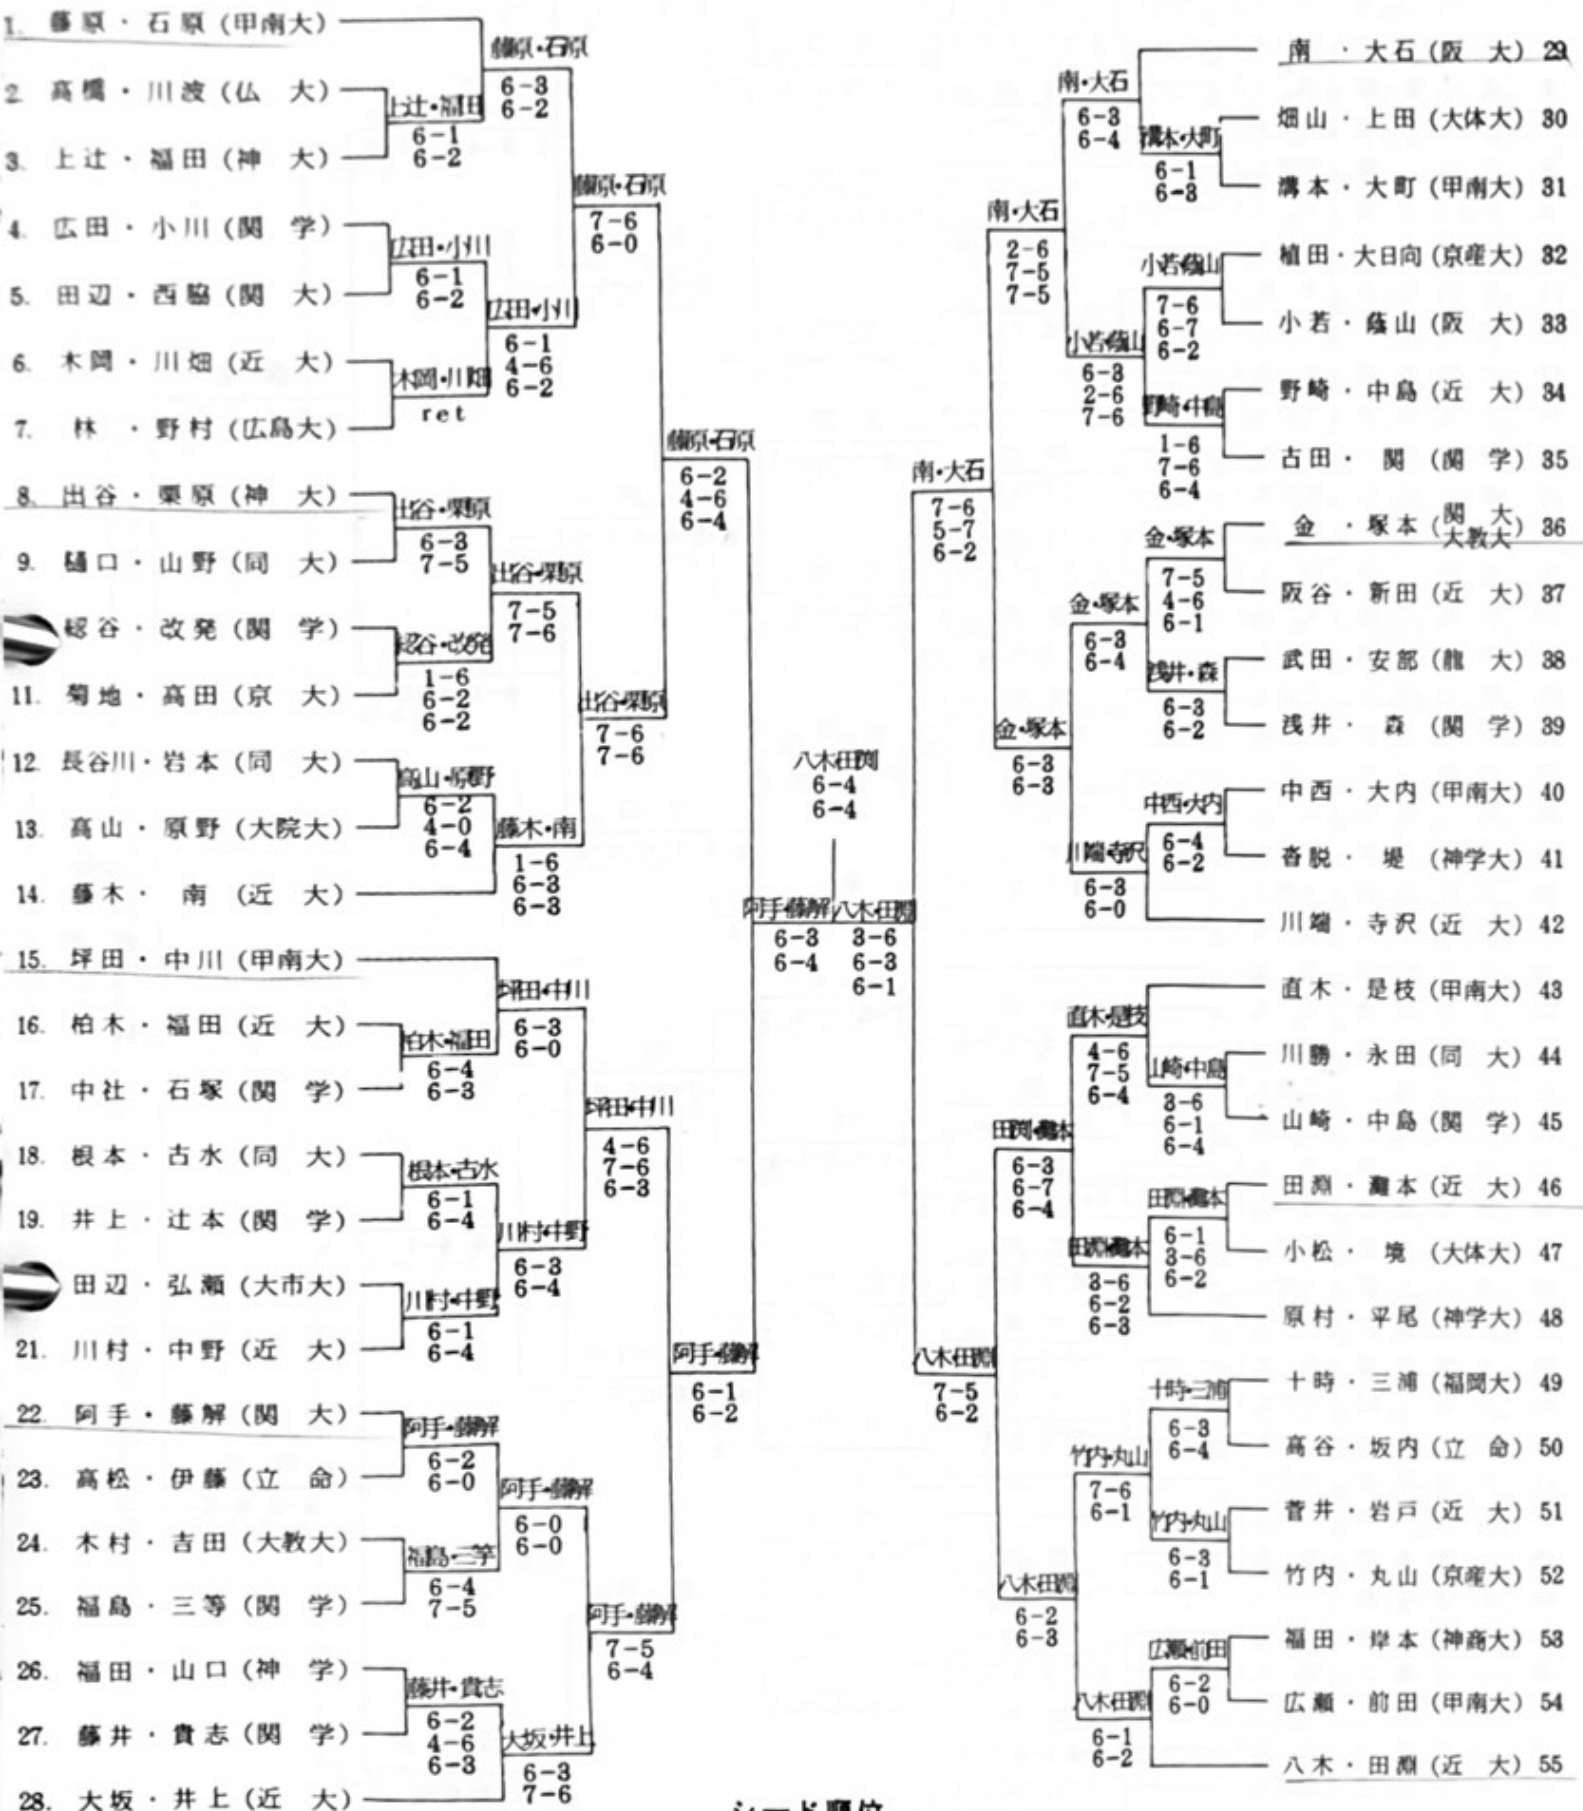

男子ダブルス

シード順位

1. 藤原・石原 (甲南大)
2. 八木・田淵 (近大)
3. 南・大石 (阪大)
4. 大坂・井上 (近大)

藤原
6-4
7-6
(10-8)

シード

- 1. 藤原 純一 (甲南大)
- 2. 福島 康博 (関学大)
- 3. 直木 隆明 (甲南大)
- 4. 南 正治 (阪大)

女子ダブルス

1. 古橋・松木 (園田女大)
2. 柳・田村 (武庫川女大)

女子 シングルス