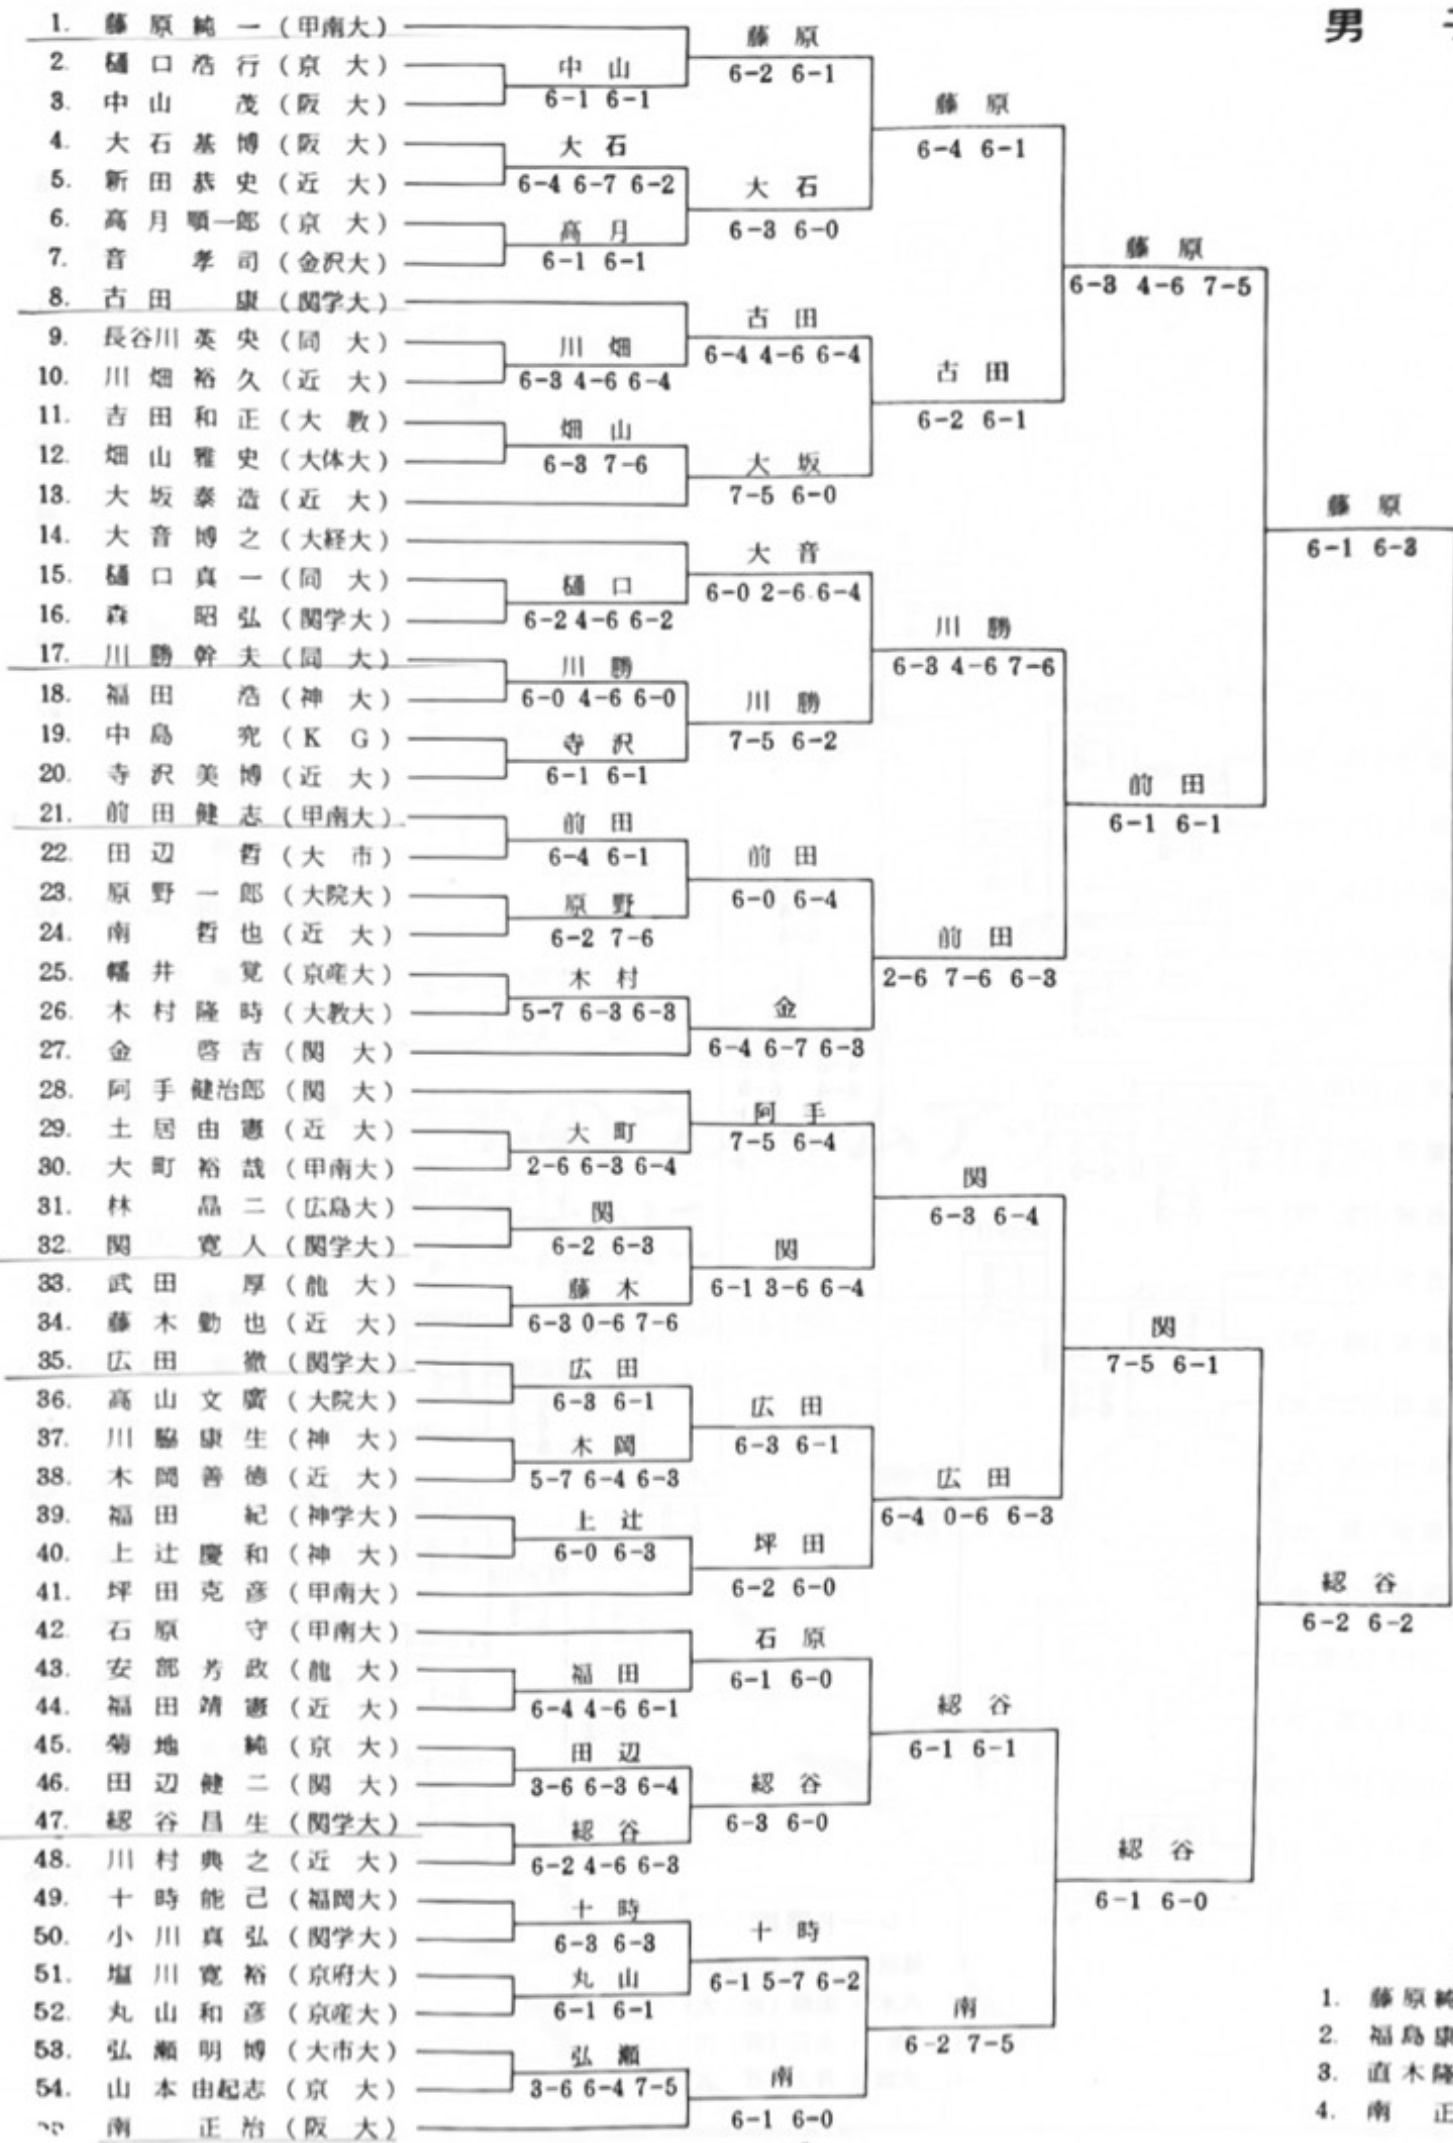

男子ダブルス

シード順位

1. 藤原・石原 (甲南大)
2. 八木・田淵 (近大)
3. 南・大石 (阪大)
4. 大坂・井上 (近大)

藤原
6-4
7-6
(10-8)

シード

- 1. 藤原 純一 (甲南大)
- 2. 福島 康博 (関学大)
- 3. 直木 隆明 (甲南大)
- 4. 南 正治 (阪大)

女子ダブルス

1. 古橋・松木 (園田女大)
2. 柳・田村 (武庫川女大)

女子 シングルス