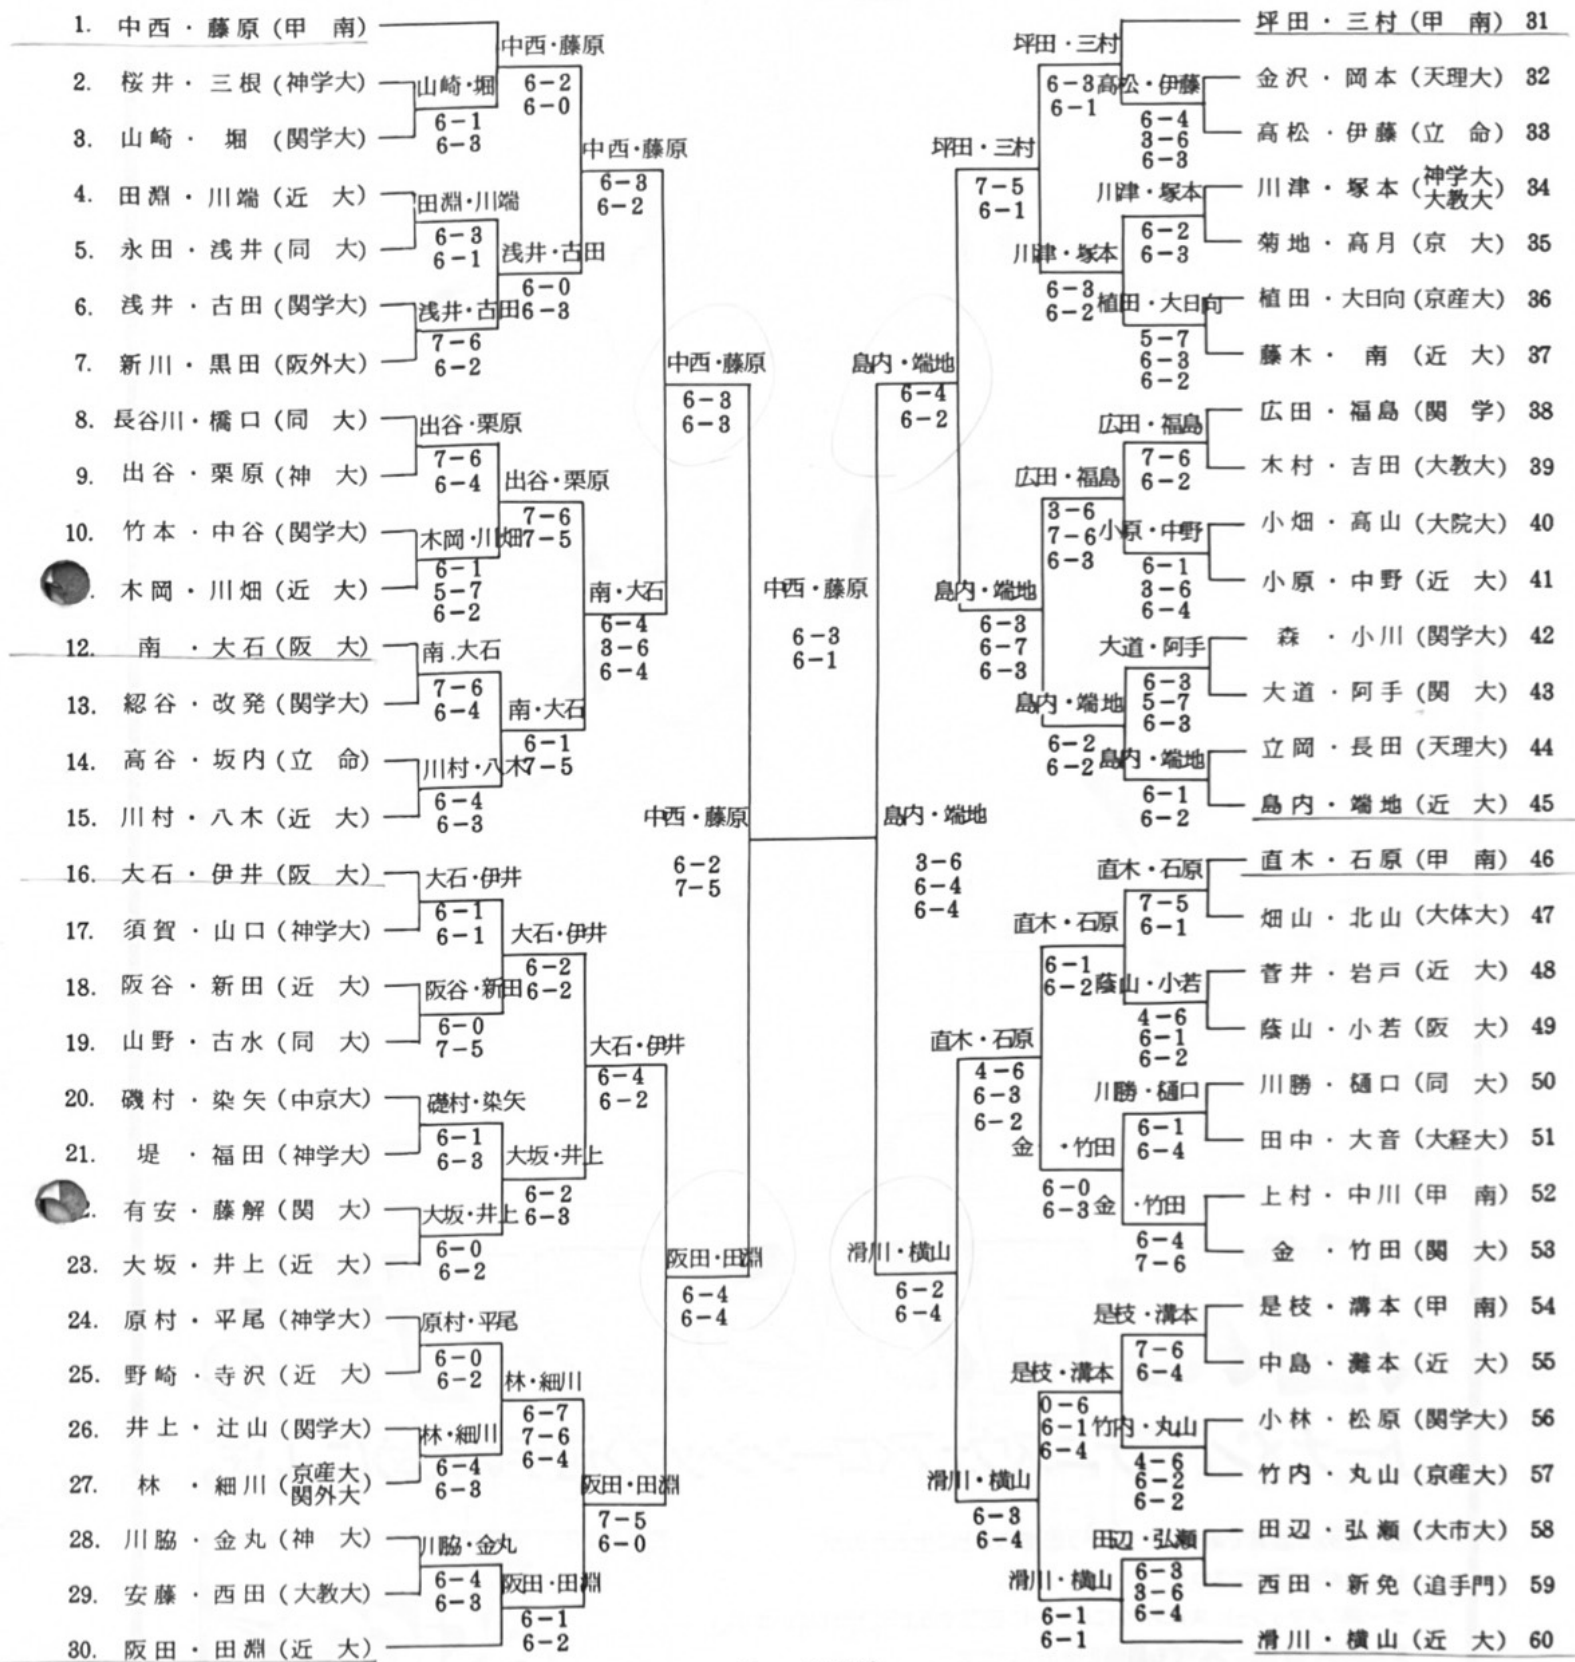

男子ダブルス

シード順位

1. 中西・藤原 (甲南大)
2. 滑川・横山 (近大)
3. 三村・坪田 (甲南大)
4. 阪田・田淵 (近大)

男子シングルス (A)

シード順位

- | | |
|----------------|---------------|
| 1. 中西伊知郎 (甲南大) | 5. 藤原純一 (甲南大) |
| 2. 横山 悟 (近大) | 6. 滑川琢也 (近大) |
| 3. 伊井康高 (阪大) | 7. 大石博之 (阪大) |
| 4. 川津輝雄 (神学大) | 8. 塚本隆雄 (大教大) |

男子シングルス(B)

女子ダブルス

シード順位

1. 松木・古橋 (園田女大)
2. 柳・田村 (武庫川女大)

女子シングルス

1. 古橋富美子 (園田)	古橋		松木	松木直子 (園田) 35
2. 渡辺晶子 (阪大)	北野	6-0	6-1	乾
3. 北野芳子 (樟蔭)	北野	6-1	6-1	乾
4. 山崎愛子 (大体大)	山崎	6-1	5-7	宇部美由起 (京教大) 37
5. 福田実香 (武庫川)	山崎	6-1	7-6	山本律子 (梅花) 38
6. 小原章子 (園田)	山崎	6-1	6-2	赤井弘子 (武庫川) 39
7. 三宅真理 (武庫川)	小原	6-1	6-1	中西元子 (園田) 40
8. 樹村百合恵 (金蘭)	小原	6-3	6-1	山元美代子 (京女大) 41
9. 阿井久美子 (大教大)	阿井	6-2	6-2	橋留玲子 (京府大) 42
10. 田中みはる (大体大)	阿井	6-1	6-4	松原慶子 (大体大) 43
11. 岡田佳子 (大谷女短)	田中	6-4	4-6	木村純子 (園田) 44
12. 鈴鹿登美子 (ダム女)	田中	6-0	6-2	木村
13. 糸川真由美 (園田)	糸川	6-0	6-1	木村
14. 井出祐子 (神女学)	井出	6-0	6-3	木村
15. 中川綾子 (成蹊)	井出	6-2	6-2	木村
16. 大崎千鶴 (京女大)	太田	6-2	6-2	木村
17. 太田千裕 (園田)	太田	6-1	6-2	木村
18. 酒井謙子 (園田)	酒井	6-3	6-2	木村
19. 手賀幸子 (大谷女短)	酒井	7-6	6-2	木村
20. 岡本美貴 (甲南)	久保	4-6	6-2	木村
21. 久保美佐子 (武庫川)	久保	6-1	6-2	木村
22. 野俣美穂 (大体大)	野俣	6-1	6-2	木村
23. 大石千都世 (成蹊)	田村	6-0	6-2	木村
24. 辻本厚子 (園田)	田村	6-2	6-2	木村
25. 田村佳英子 (武庫川)	田村	6-4	6-2	木村
26. 河本聡子 (天理大)	河本	6-2	6-2	木村
27. 鷺見公子 (帝院大)	増田	4-6	6-2	木村
28. 堀岡英美 (武庫川)	増田	6-1	6-2	木村
29. 増田朋子 (園田)	増田	6-2	6-2	木村
30. 上杉淳子 (天理大)	中根	6-0	6-2	木村
31. 中根多佳子 (ダム女)	桑田	6-1	6-2	木村
32. 村岸里美 (梅花)	村岸	6-2	6-2	木村
33. 柳はるか (帝院大)	桑田	6-1	6-2	木村
34. 桑田朋子 (園田)	桑田	6-0	6-2	木村

シード順位

- 古橋富美子 (園田女大)
- 柳昌子 (武庫川女大)
- 松木直子 (園田女大)
- 桑田朋子 (園田女大)