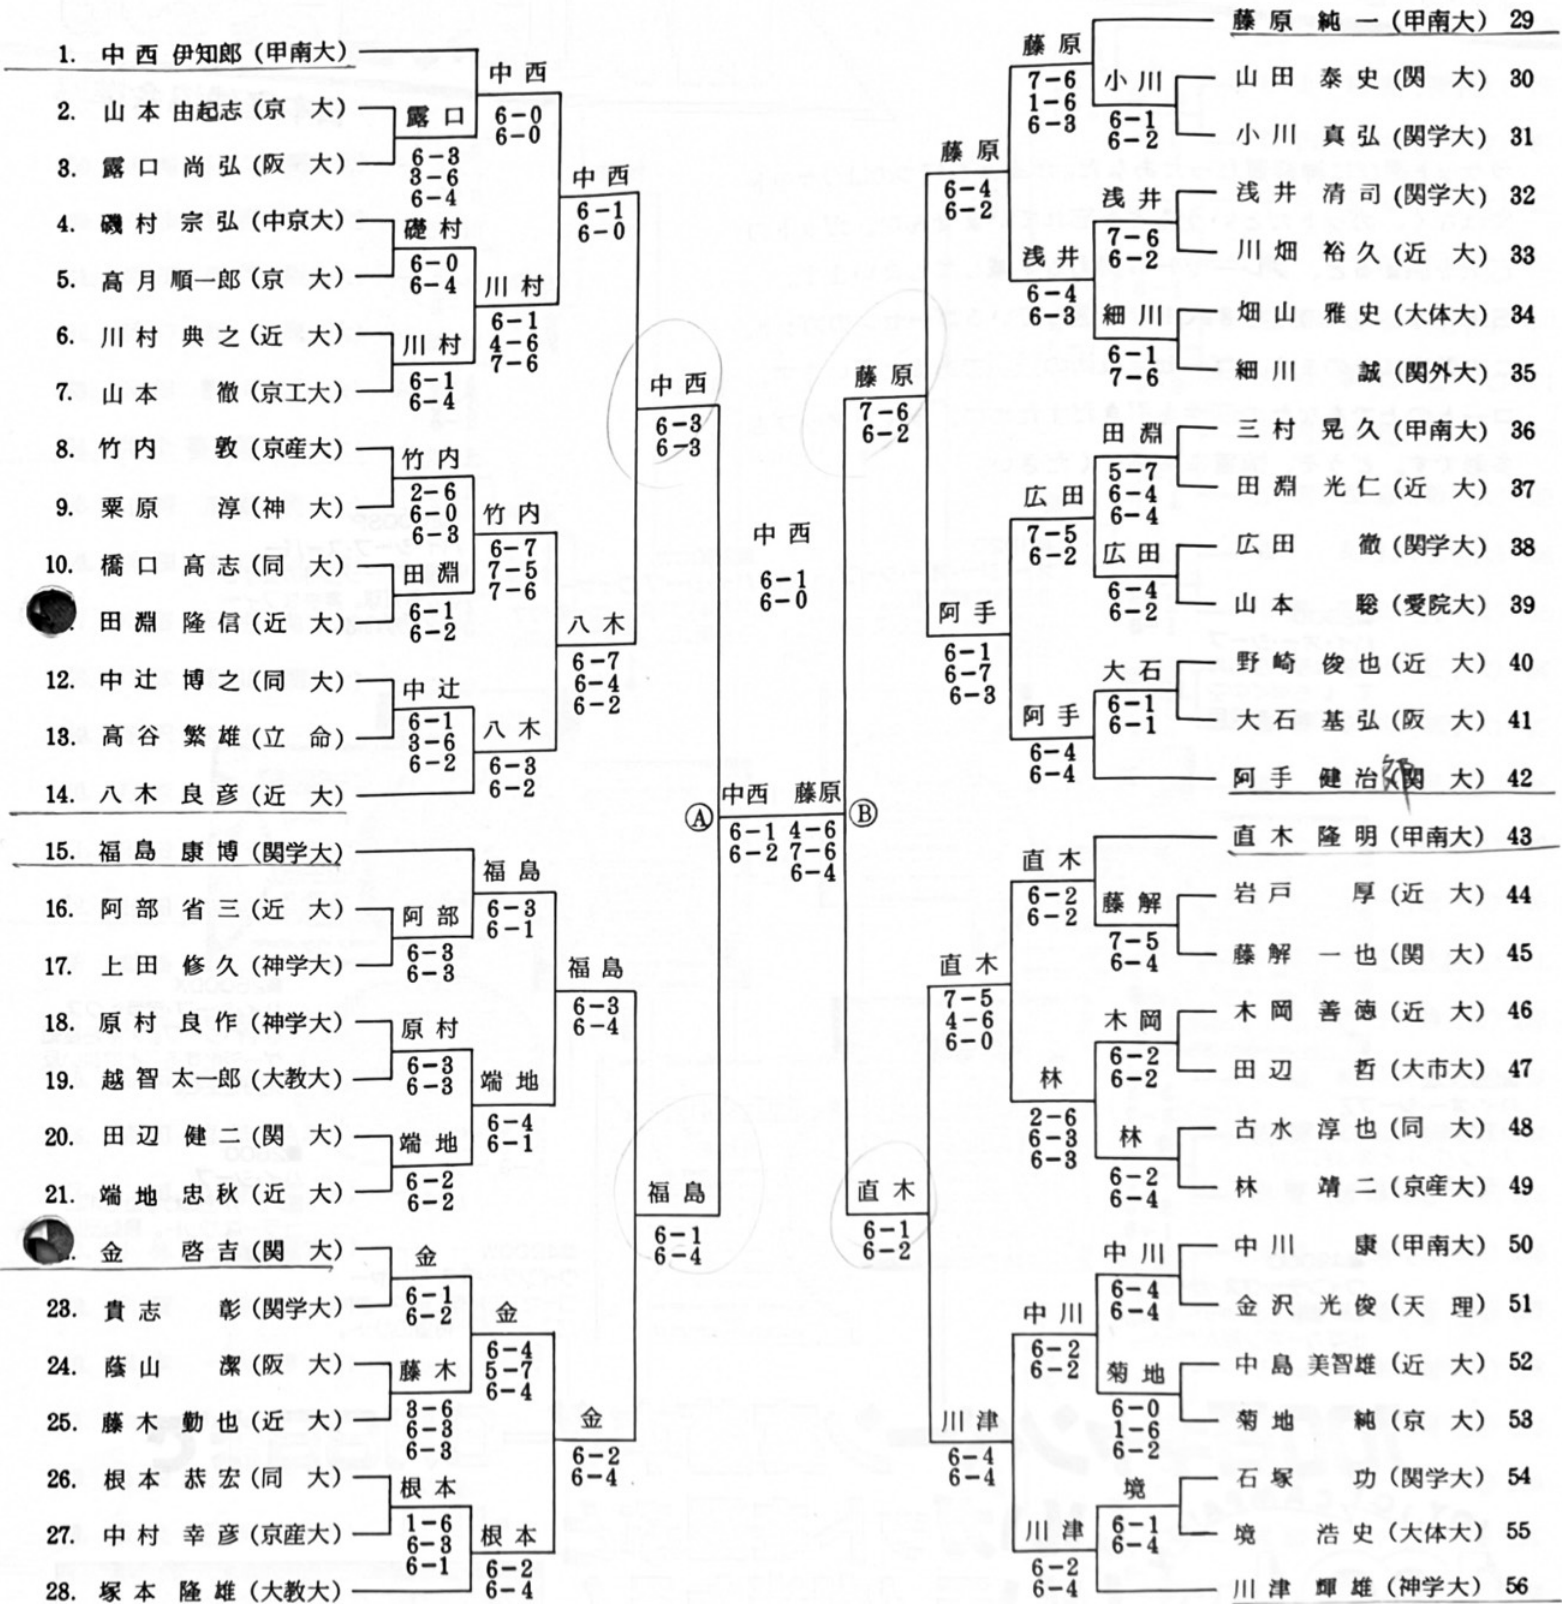

男子ダブルス

シード順位

1. 中西・藤原 (甲南大)
2. 滑川・横山 (近大)
3. 三村・坪田 (甲南大)
4. 阪田・田淵 (近大)

男子シングルス (A)

シード順位

- | | |
|----------------|---------------|
| 1. 中西伊知郎 (甲南大) | 5. 藤原純一 (甲南大) |
| 2. 横山 悟 (近大) | 6. 滑川琢也 (近大) |
| 3. 伊井康高 (阪大) | 7. 大石博之 (阪大) |
| 4. 川津輝雄 (神学大) | 8. 塚本隆雄 (大教大) |

男子シングルス(B)

女子ダブルス

シード順位

1. 松木・古橋 (園田女大)
2. 柳・田村 (武庫川女大)

女子シングルス

1. 古橋富美子 (園田)	古橋		松木	松木直子 (園田) 35
2. 渡辺晶子 (阪大)	北野	6-0	6-1	乾
3. 北野芳子 (樟蔭)	北野	6-1	6-1	乾
4. 山崎愛子 (大体大)	山崎	6-1	5-7	宇部美由起 (京教大) 37
5. 福田実香 (武庫川)	山崎	6-1	7-6	山本律子 (梅花) 38
6. 小原章子 (園田)	山崎	6-1	6-2	赤井弘子 (武庫川) 39
7. 三宅真理 (武庫川)	小原	6-1	6-1	中西元子 (園田) 40
8. 樹村百合恵 (金蘭)	小原	6-3	6-1	山元美代子 (京女大) 41
9. 阿井久美子 (大教大)	阿井	6-2	6-2	橋留玲子 (京府大) 42
10. 田中みはる (大体大)	阿井	6-1	6-4	松原慶子 (大体大) 43
11. 岡田佳子 (大谷女短)	田中	6-4	4-6	木村純子 (園田) 44
12. 鈴鹿登美子 (ダム女)	田中	6-0	6-2	木村
13. 糸川真由美 (園田)	糸川	6-0	6-1	木村
14. 井出祐子 (神女学)	井出	6-0	6-3	木村
15. 中川綾子 (成蹊)	井出	6-2	6-2	木村
16. 大崎千鶴 (京女大)	太田	6-2	6-2	木村
17. 太田千裕 (園田)	太田	6-1	6-2	木村
18. 酒井謙子 (園田)	酒井	6-3	6-2	木村
19. 手賀幸子 (大谷女短)	酒井	7-6	6-2	木村
20. 岡本美貴 (甲南)	久保	4-6	6-2	木村
21. 久保美佐子 (武庫川)	久保	6-1	6-2	木村
22. 野俣美穂 (大体大)	野俣	6-1	6-2	木村
23. 大石千都世 (成蹊)	田村	6-0	6-2	木村
24. 辻本厚子 (園田)	田村	6-2	6-2	木村
25. 田村佳英子 (武庫川)	田村	6-4	6-2	木村
26. 河本聡子 (天理大)	河本	6-2	6-2	木村
27. 鷺見公子 (帝院大)	増田	4-6	6-2	木村
28. 堀岡英美 (武庫川)	増田	6-1	6-2	木村
29. 増田朋子 (園田)	増田	6-2	6-2	木村
30. 上杉淳子 (天理大)	中根	6-0	6-2	木村
31. 中根多佳子 (ダム女)	桑田	6-1	6-2	木村
32. 村岸里美 (梅花)	村岸	6-2	6-2	木村
33. 柳はるか (帝院大)	桑田	6-1	6-2	木村
34. 桑田朋子 (園田)	桑田	6-0	6-2	木村

シード順位

- 古橋富美子 (園田女大)
- 柳昌子 (武庫川女大)
- 松木直子 (園田女大)
- 桑田朋子 (園田女大)