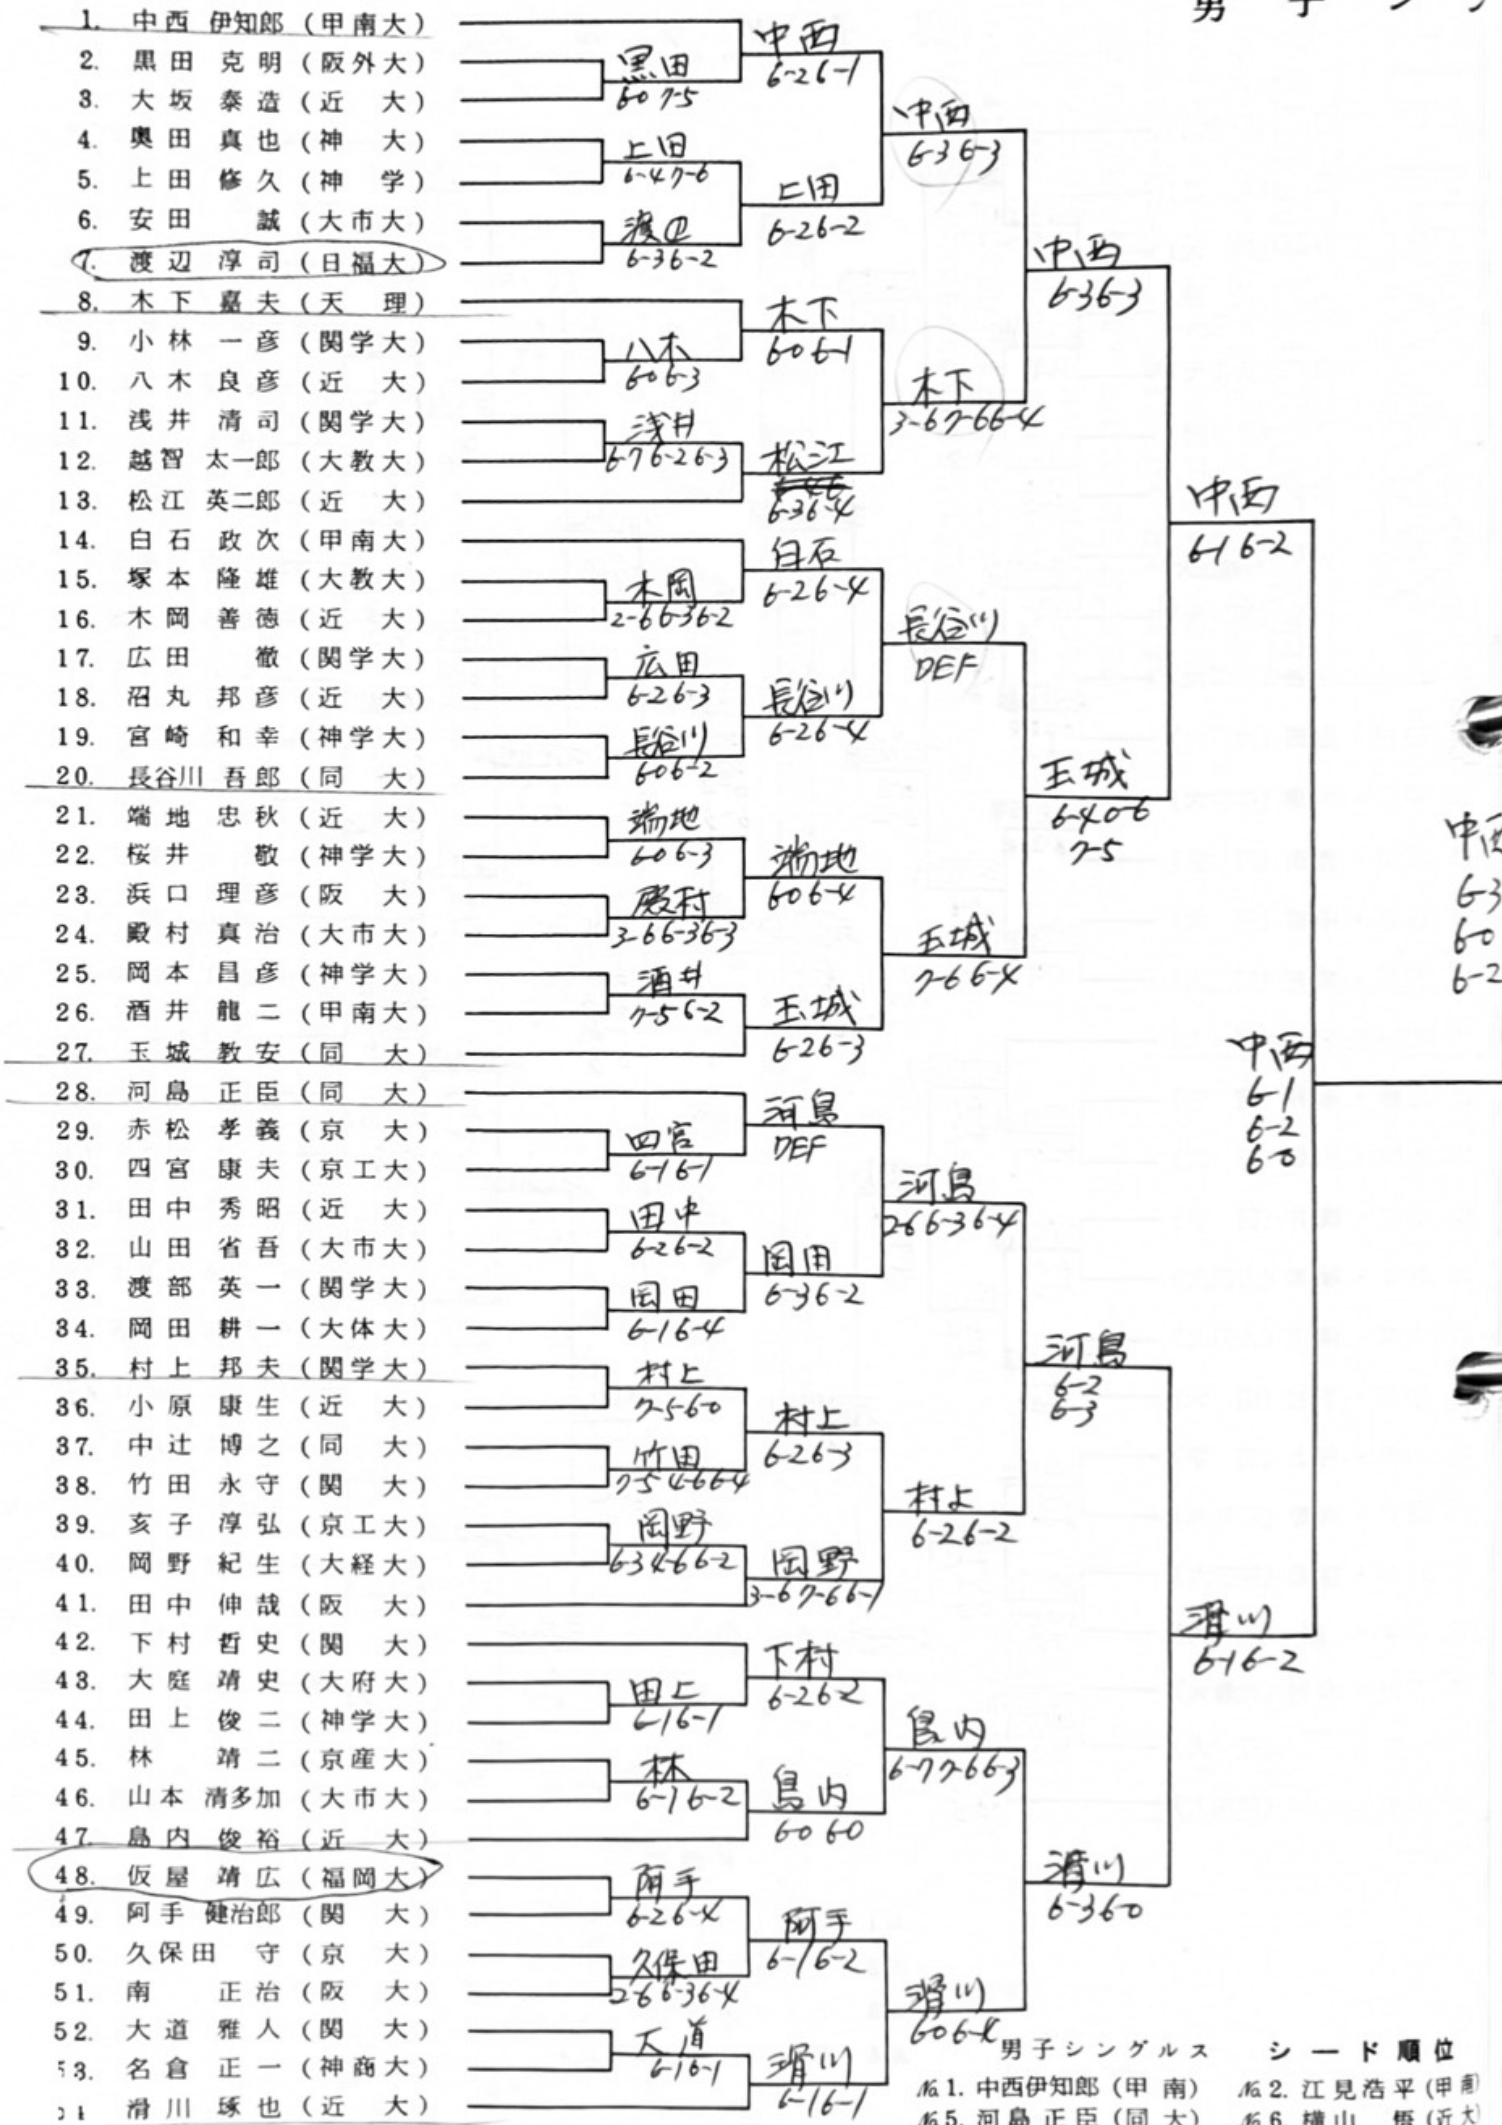

男子ダブルス

男子シングルス

男子シングルス シード順位

- ※1. 中西伊知郎 (甲南)
- ※2. 江見浩平 (甲南)
- ※5. 河島正臣 (同大)
- ※6. 横山 悟 (近大)

№3. 大石博之 (阪大) №4. 滑川琢也 (近大)
 №7. 伊井康高 (阪大) №8. 玉城教安 (同大)

女子ダブルス

シード順位

- シード1. 塚本・磯野 (園田女大)
- シード2. 柳・田村 (武庫川)

第14回 関西学生室内庭球選手権大会

日時：11月27日(火)・28日(水)・29日(木)

場所：神戸市立中央体育館

(高速神戸下車北へ徒歩5分)

女子シングルス

シード順位

- ※1. 塚本 国代 (園田女大)
- ※2. 松木 直子 (園田女大)
- ※3. 柳 昌子 (武庫川)
- ※4. 日比野 秀子 (園田女大)