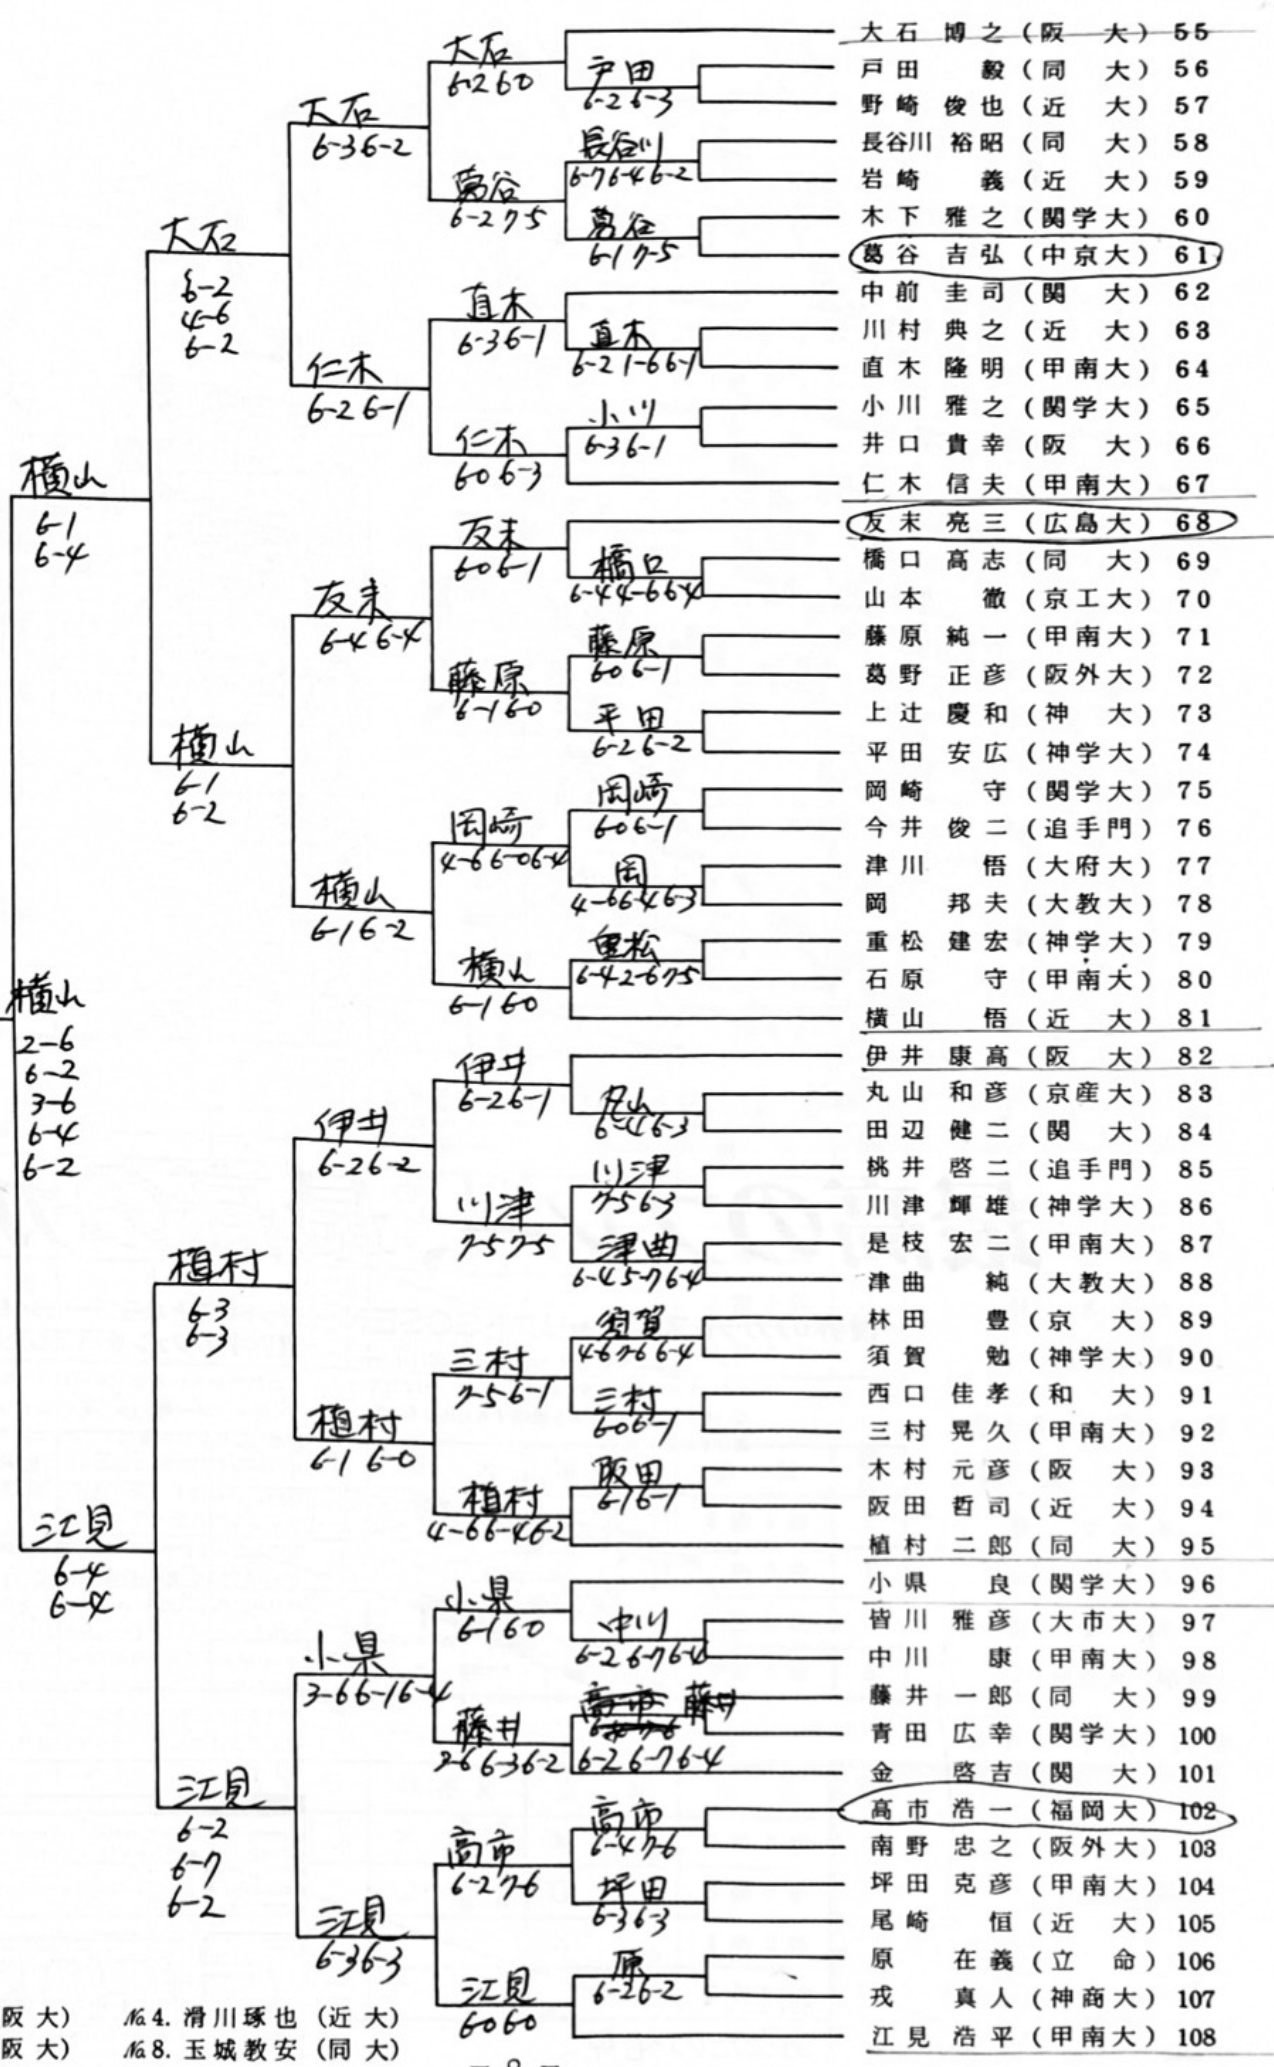

男子ダブルス

男子シングルス

男子シングルス シード順位

- ※1. 中西伊知郎 (甲南)
- ※2. 江見浩平 (甲南)
- ※5. 河島正臣 (同大)
- ※6. 横山 悟 (近大)

№3. 大石博之 (阪大) №4. 滑川琢也 (近大)
 №7. 伊井康高 (阪大) №8. 玉城教安 (同大)

女子ダブルス

シード順位

- シード1. 塚本・磯野 (園田女大)
- シード2. 柳・田村 (武庫川)

第14回 関西学生室内庭球選手権大会

日時：11月27日(火)・28日(水)・29日(木)

場所：神戸市立中央体育館

(高速神戸下車北へ徒歩5分)

女子シングルス

シード順位

- ※1. 塚本 国代 (園田女大)
- ※2. 松木 直子 (園田女大)
- ※3. 柳 昌子 (武庫川)
- ※4. 日比野 秀子 (園田女大)