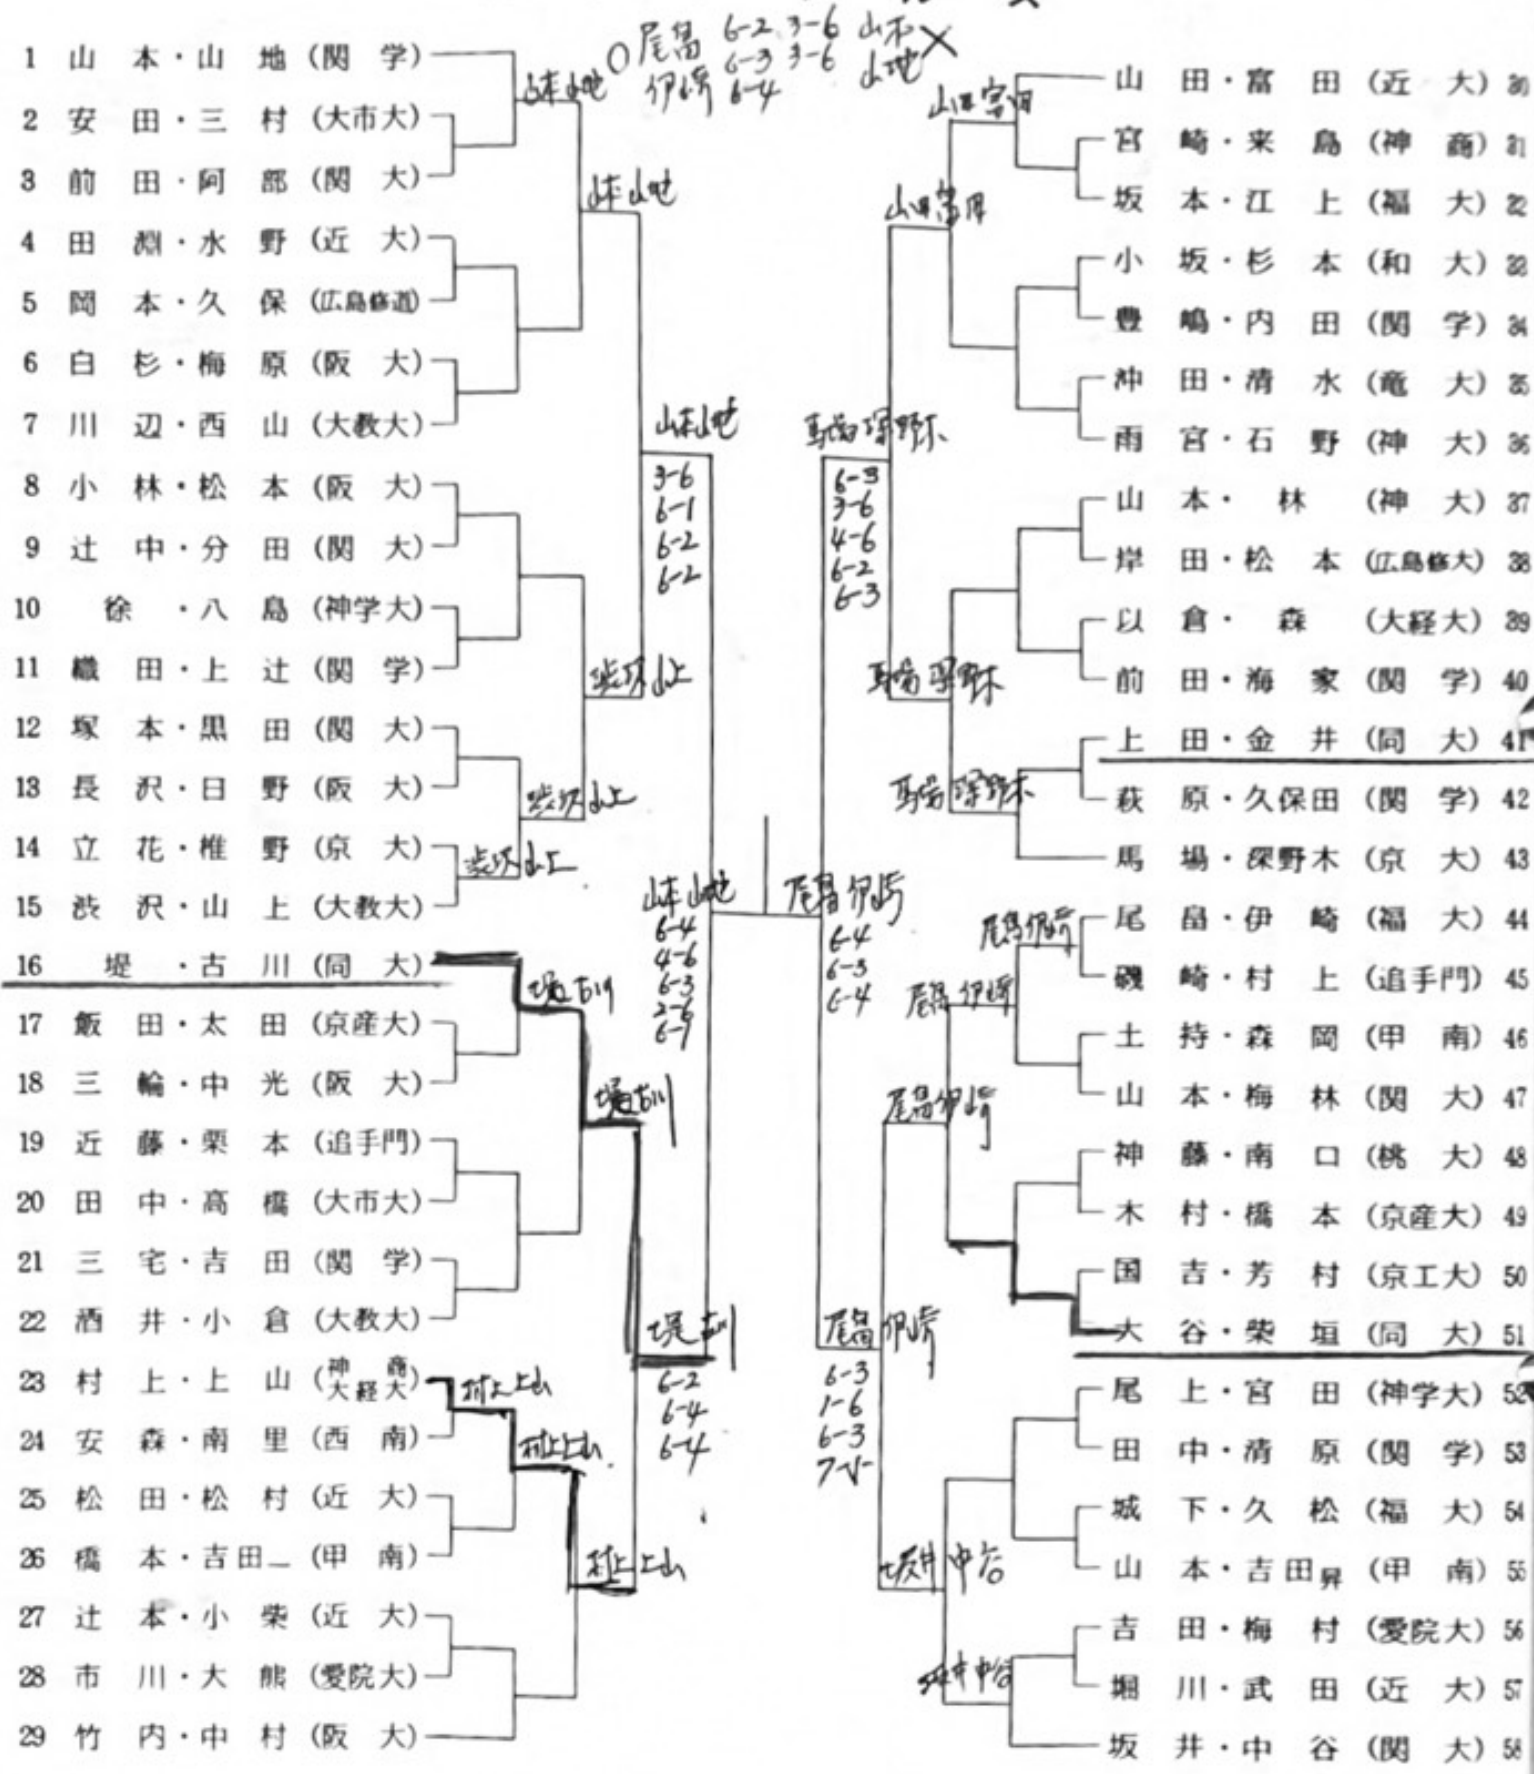

男子ダブルス

シード順位

- No.1 山本・山地 (関学)
- No.2 坂井・中谷 (関大)
- No.3 山田・富田 (近大)
- No.4 竹内・中村 (阪大)