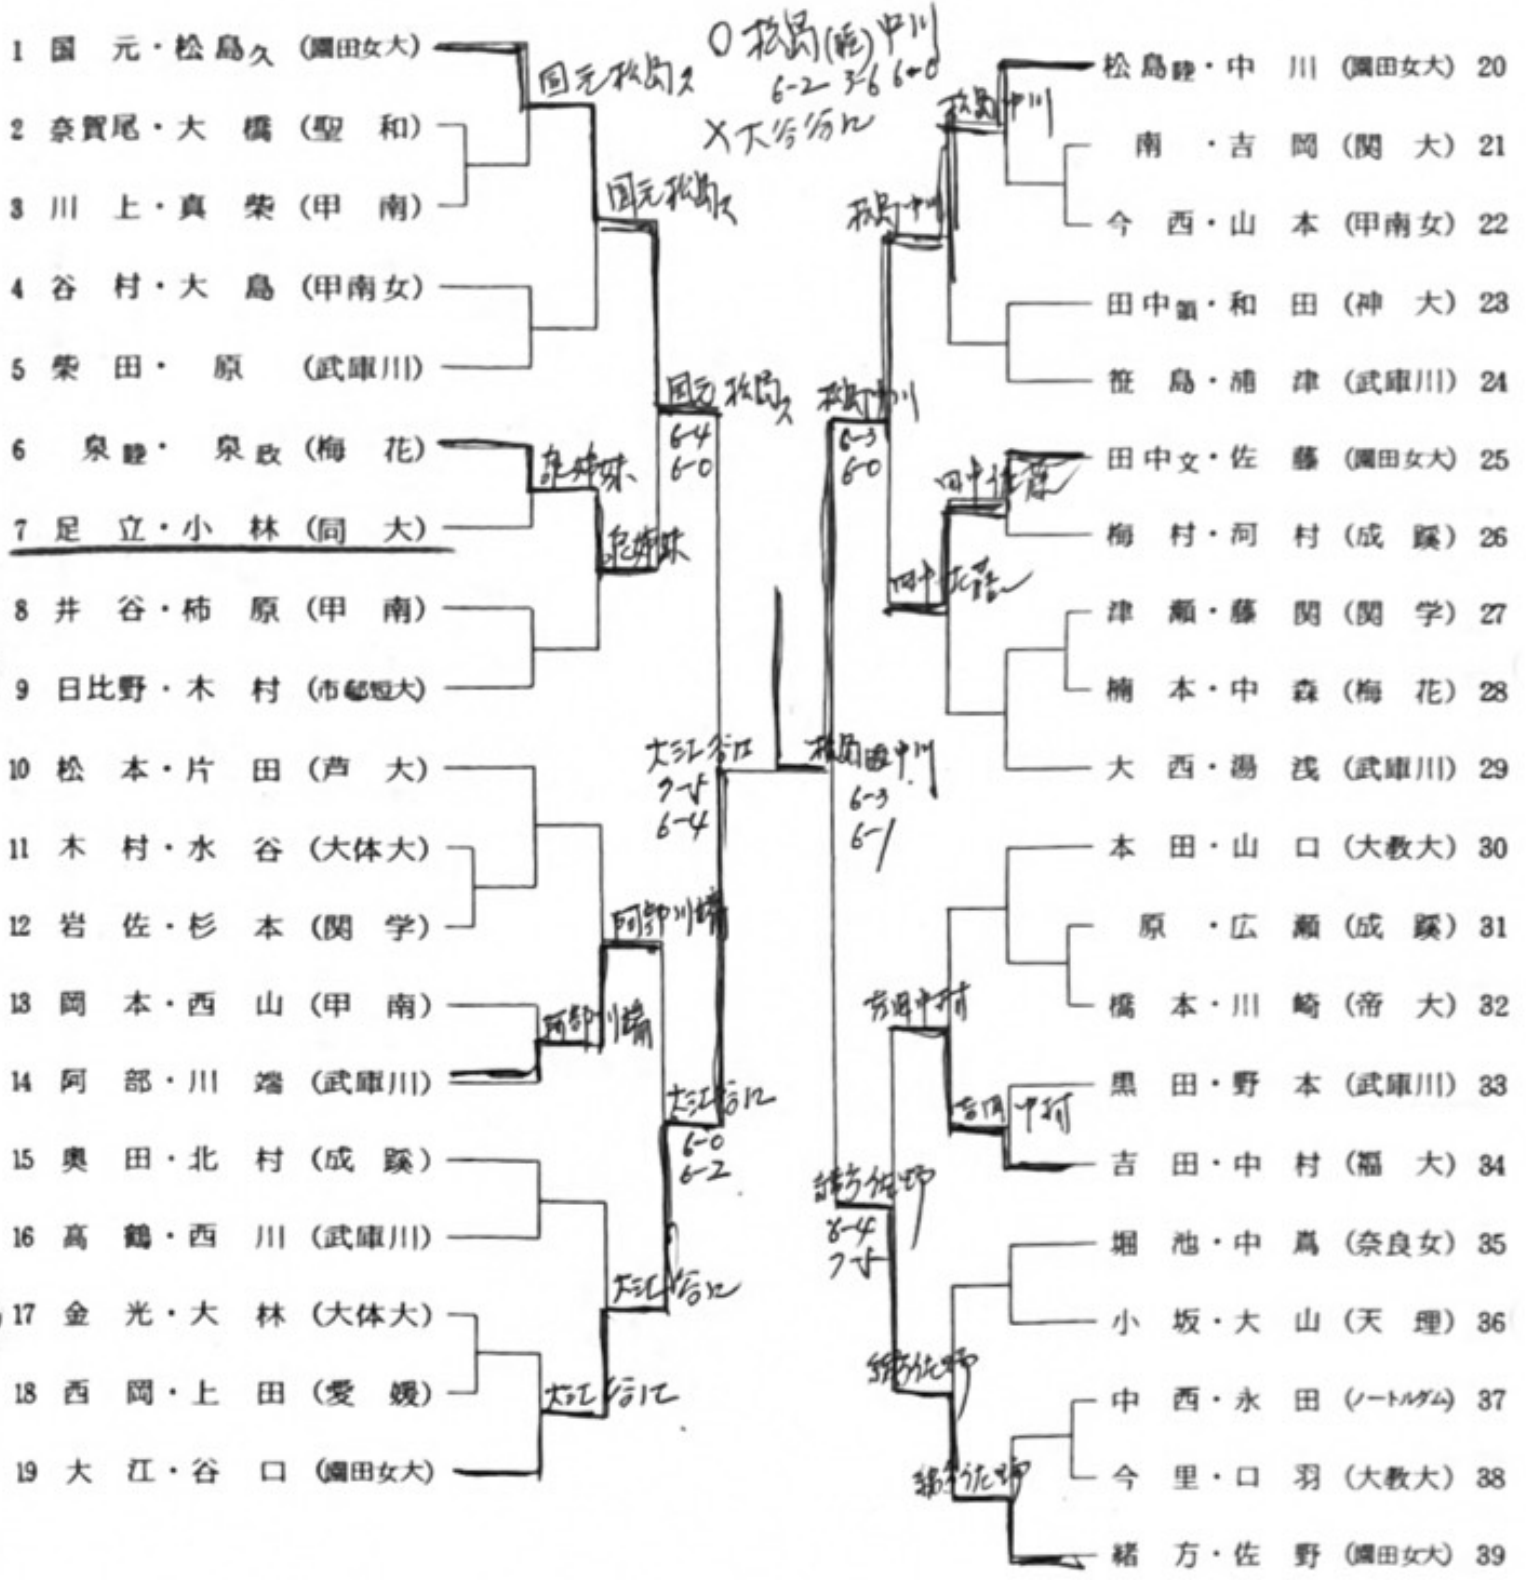

男子シ

シード順位

- No 1 馬場宏之 (京大)
- No 2 中谷千昭 (関大)

- No 2 坂井幸司 (関大)
- No 6 松永晴彦 (京外大)

# 女子ダブルス