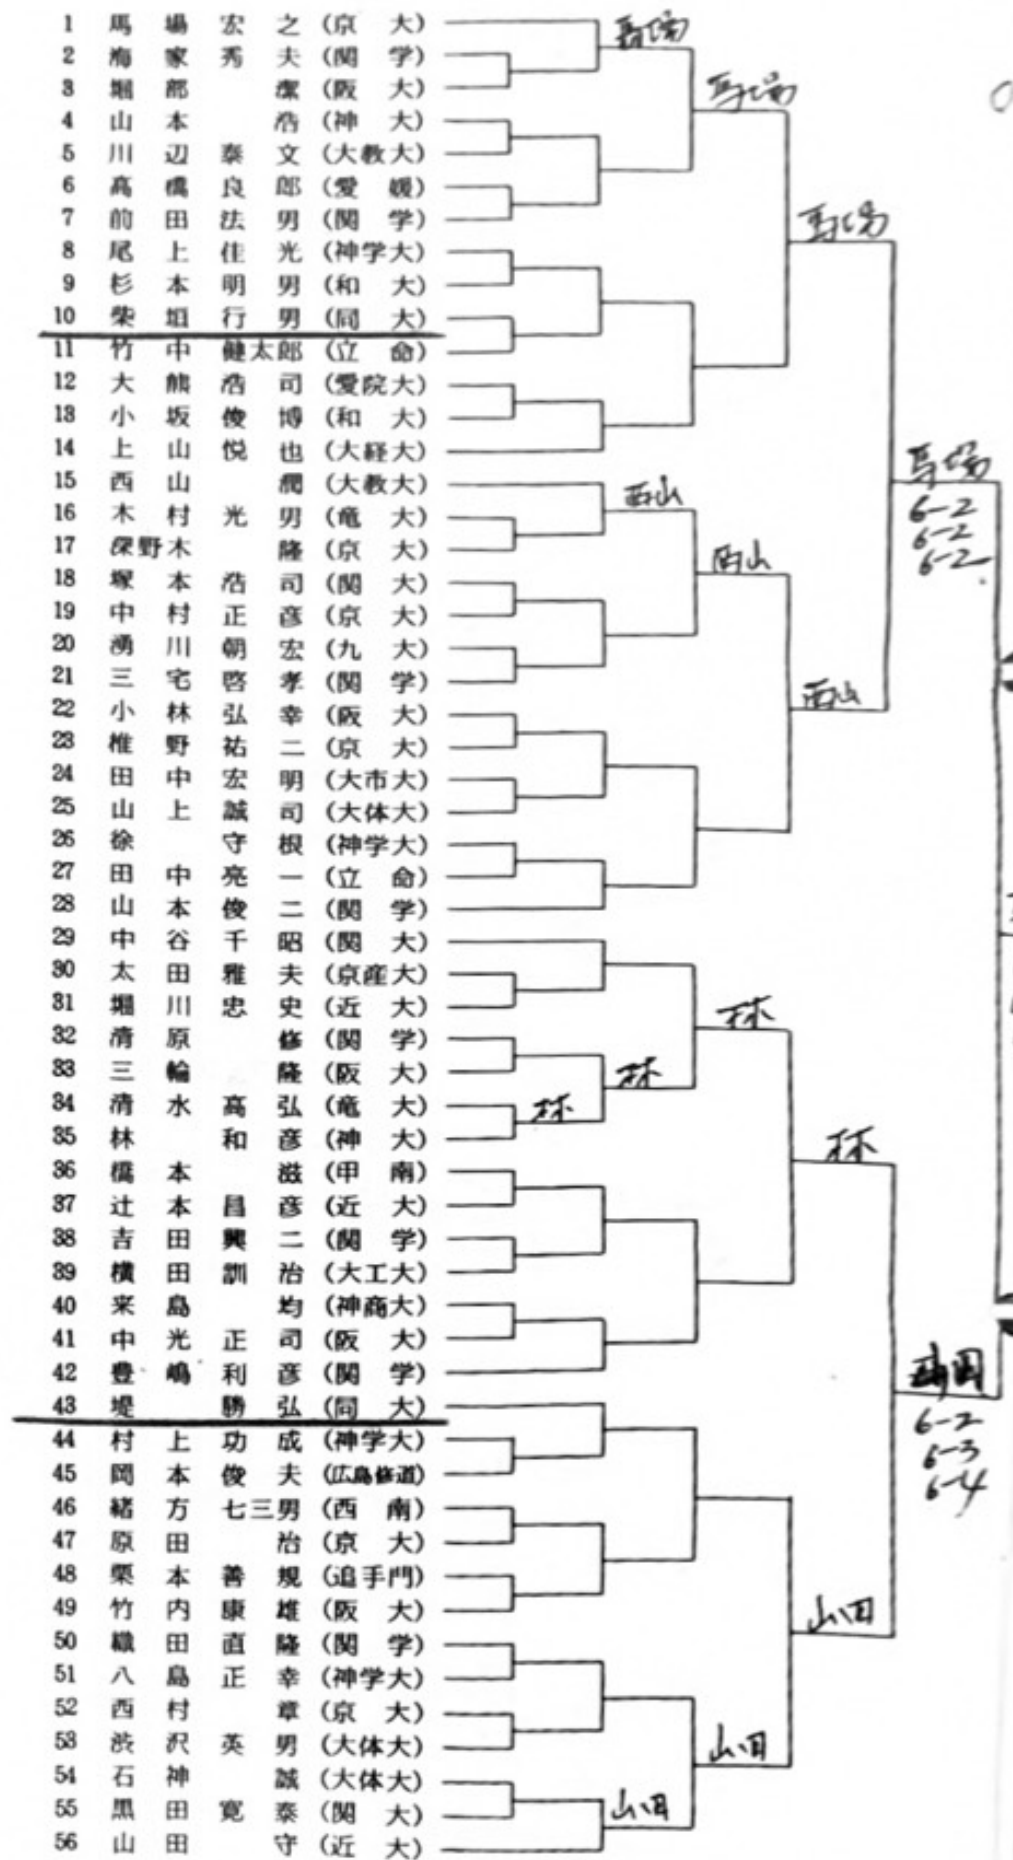

男子シ

シード順位

- No 1 馬場宏之 (京大)
- No 2 中谷千昭 (関大)

- No 2 坂井幸司 (関大)
- No 6 松永晴彦 (京外大)

# 女子ダブルス