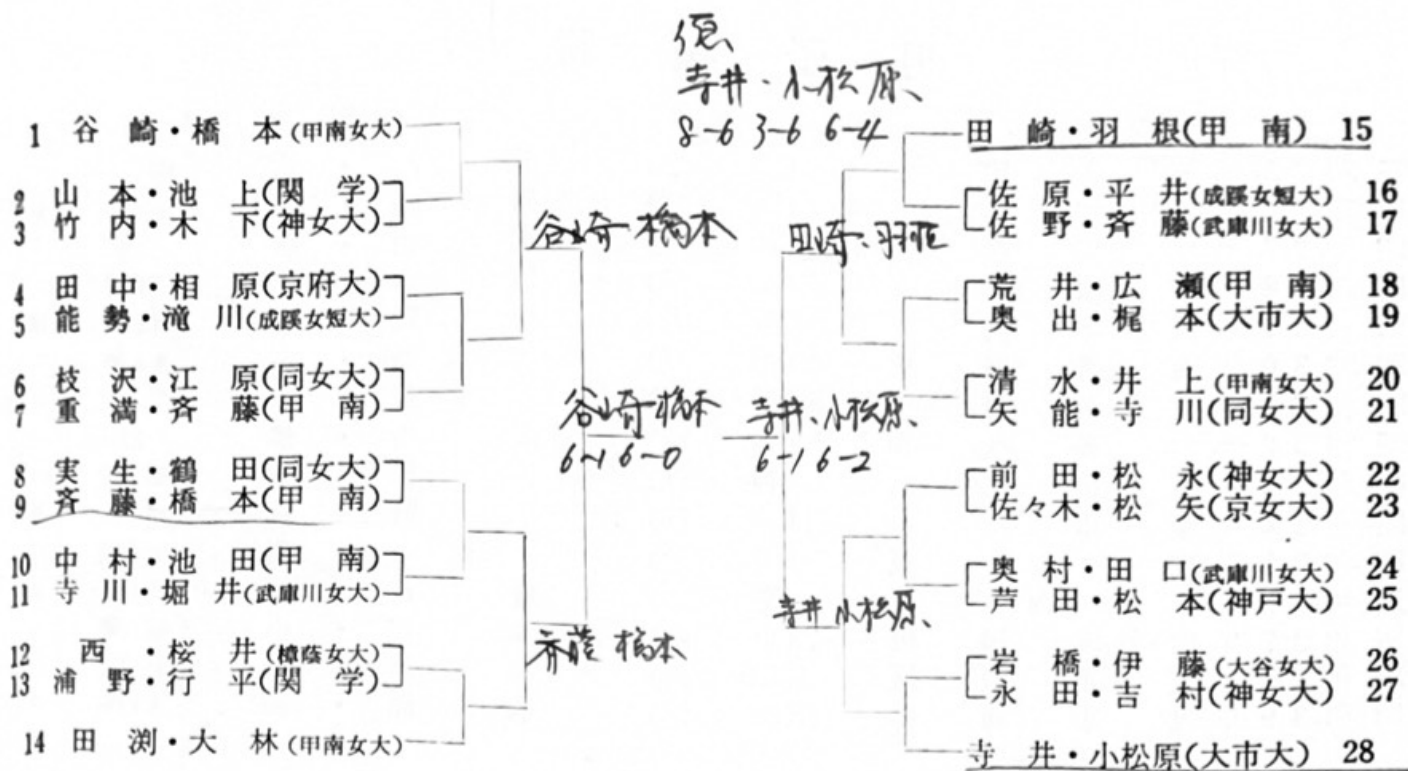

あなたのテニス用品は

- 堂島店 北区堂島浜通 341-5641
- 梅田店 新阪神ビル1F 361-7169
- 京都店 京都東山二条 77-4004
- 靱店 大阪スポーツマンクラブ内
- 甲子園店 甲子園テニスクラブ内
- 香栞園店 香栞園テニスクラブ内
- 芦屋店 芦屋国際ローンテニスクラブ内

御報参上

梅田店は奥の売場に移転致しました
倍旧の御引立を御願ひ申し上げます

スポーツウタフトK.K.

女子ダブルス