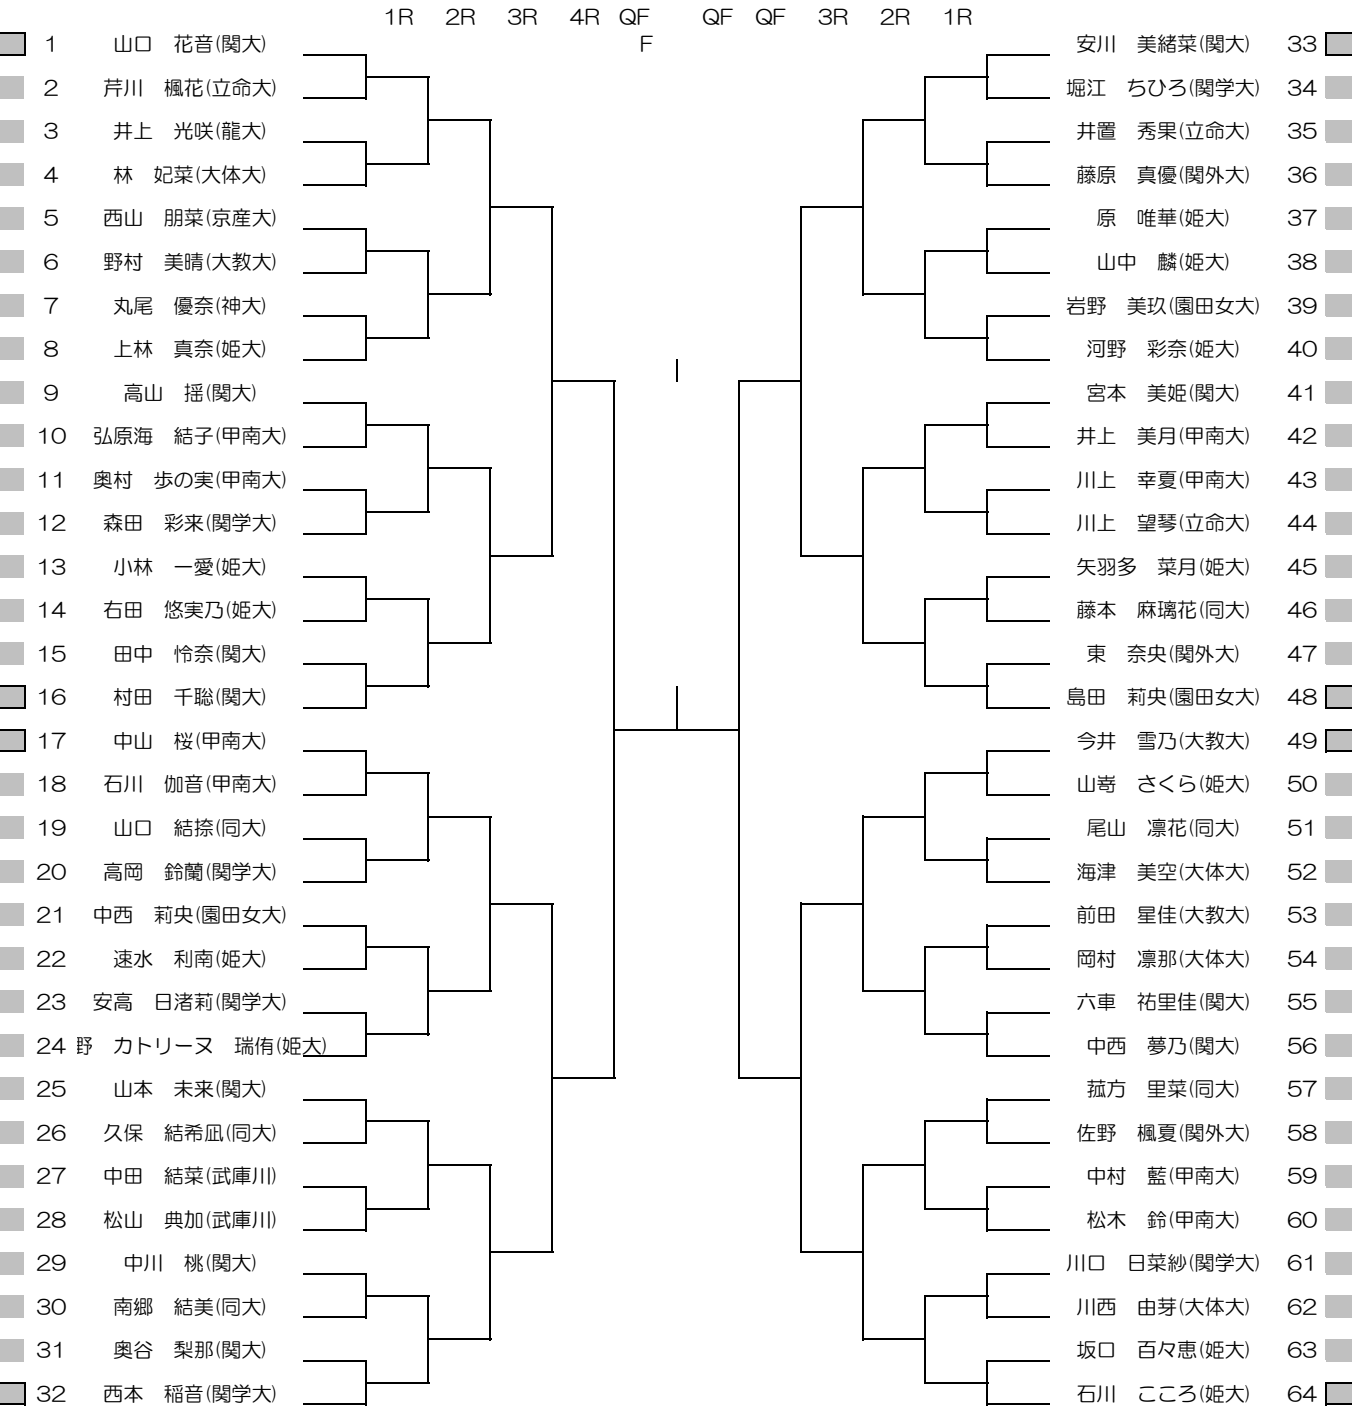

令和6年度関西学生春季テニストーナメント

WOMEN'S MAIN DRAW SINGLES

2024/5/27~6/4

モリタテニスセンターうつほ

関西学生テニス連盟

PRINTED

2024/5/20