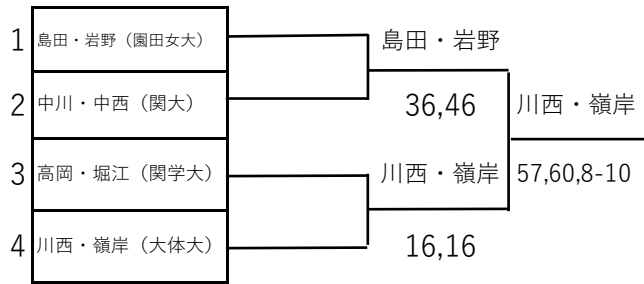

WD本戦4本→3本 負け上がり

※試合形式は2タイブレークファイナル10ポイントノードで行います。