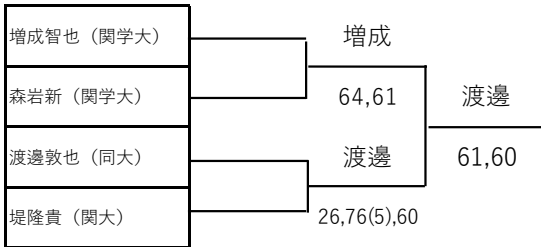

MS本戦選考8本→5本 勝ち上がり

勝ち上がり

負けた人の中で勝ち上がり

※試合形式はベストオブ3タイブレークセットマッチで行います。