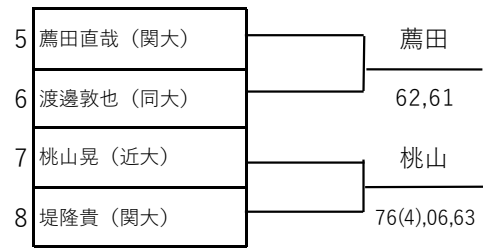

MS本戦選考8本→5本 勝ち上がり

勝ち上がり

負けた人の中で勝ち上がり

※試合形式はベストオブ3タイブレークセットマッチで行います。