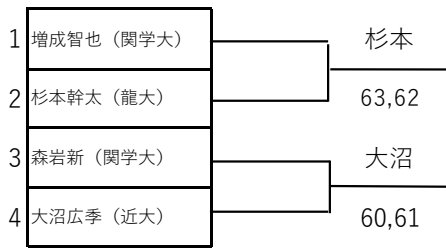

MS本戦選考8本→5本 勝ち上がり

勝ち上がり

負けた人の中で勝ち上がり

※試合形式はベストオブ3タイブレークセットマッチで行います。