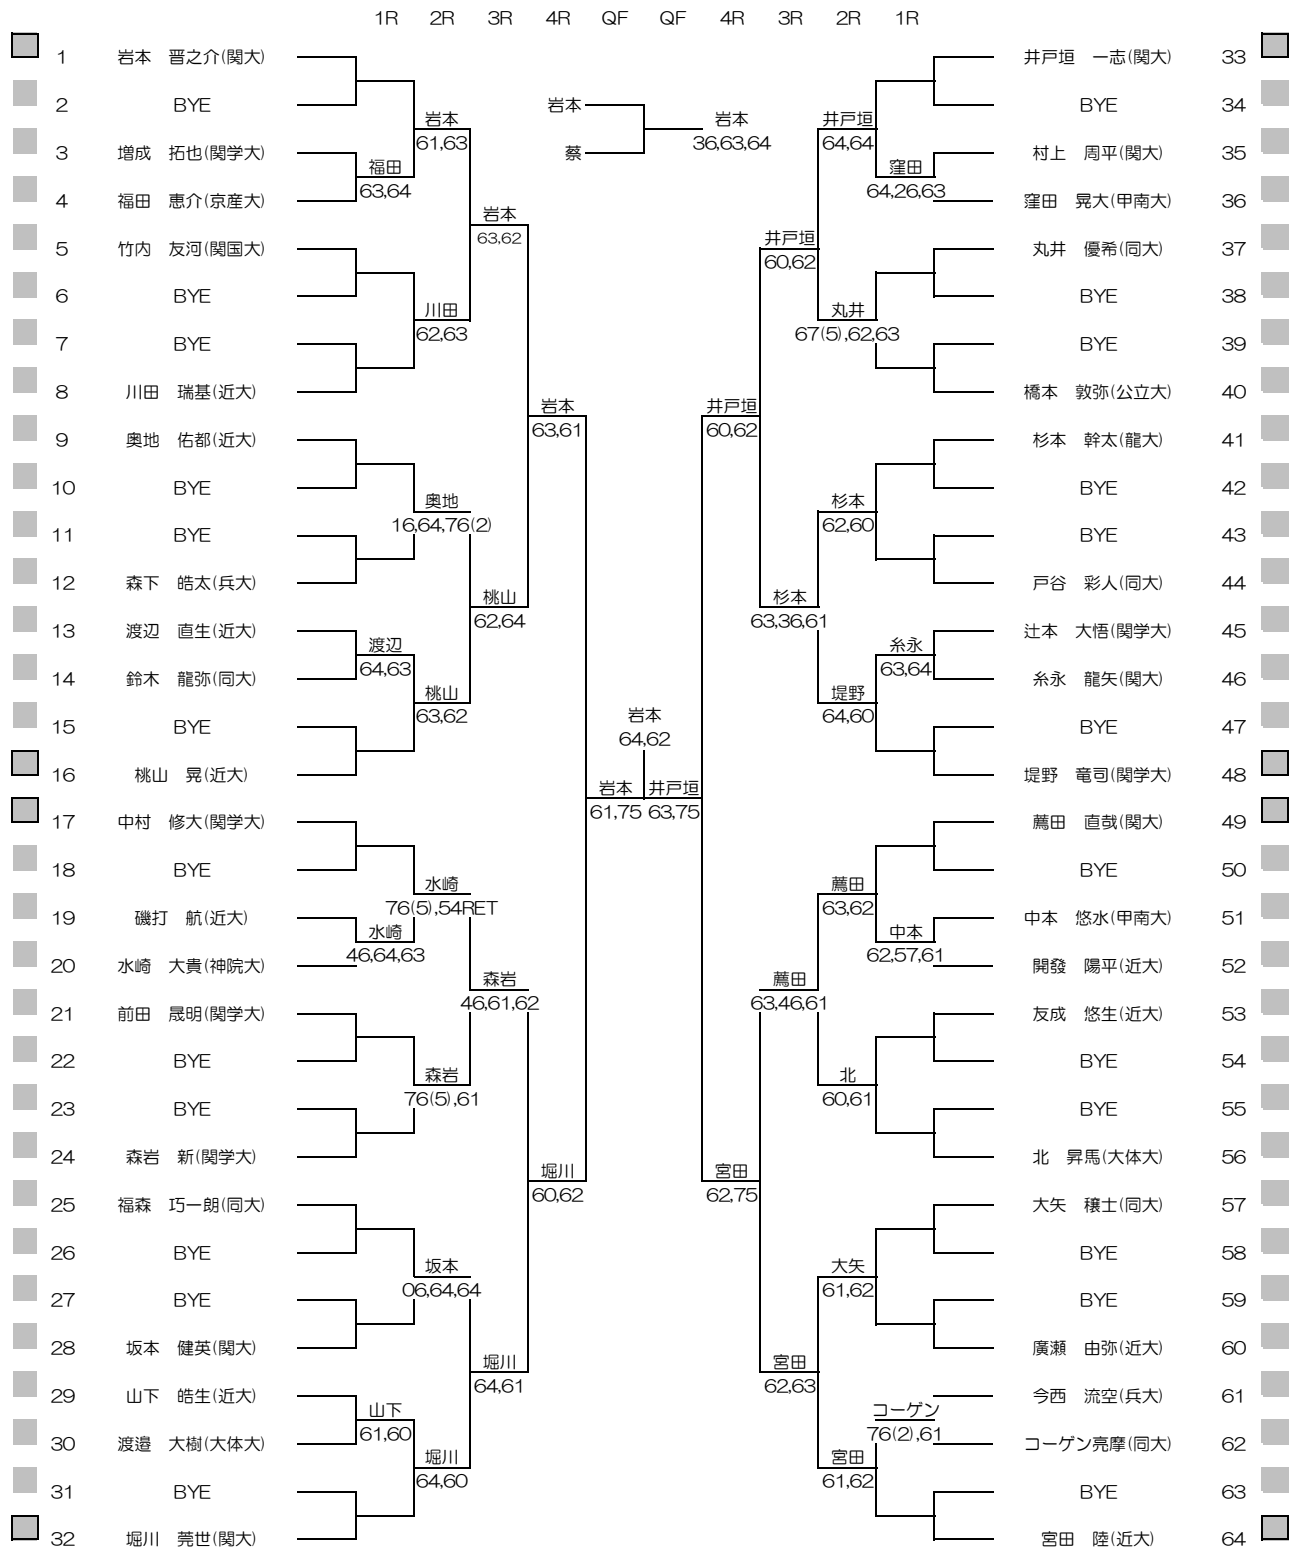

令和6年度関西学生春季テニストーナメント

MEN'S MAIN DRAW SINGLES NO.1

2024/5/27~6/4

モリタテニスセンターうつほ

令和6年度関西学生春季テニストーナメント

MEN'S MAIN DRAW SINGLES NO.2

2024/5/27~6/4

モリタテニスセンターうつほ