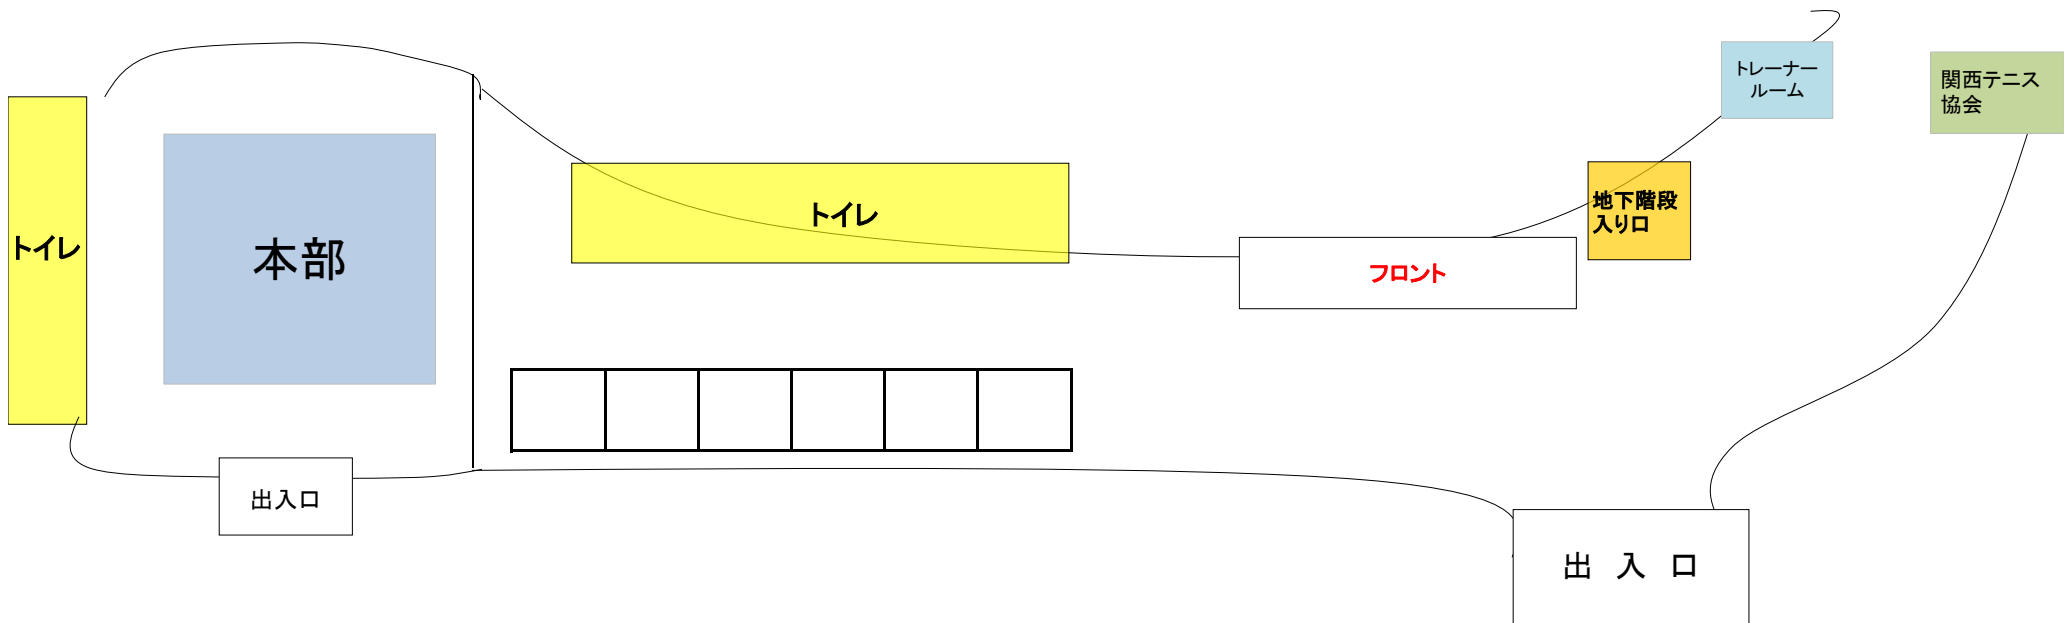

8月27日 サブスタンド

壁にゴミ袋などを貼り付けたい場合は本部まで専用のテープを取りに来て下さい。

※絶対にガムテープでは貼り付けないで下さい！

1番コート

8月27日

・壁にゴミ袋などを貼り付けたい場合は本部まで専用のテープを取りに来て下さい。
※絶対にガムテープでは貼り付けしないで下さい！