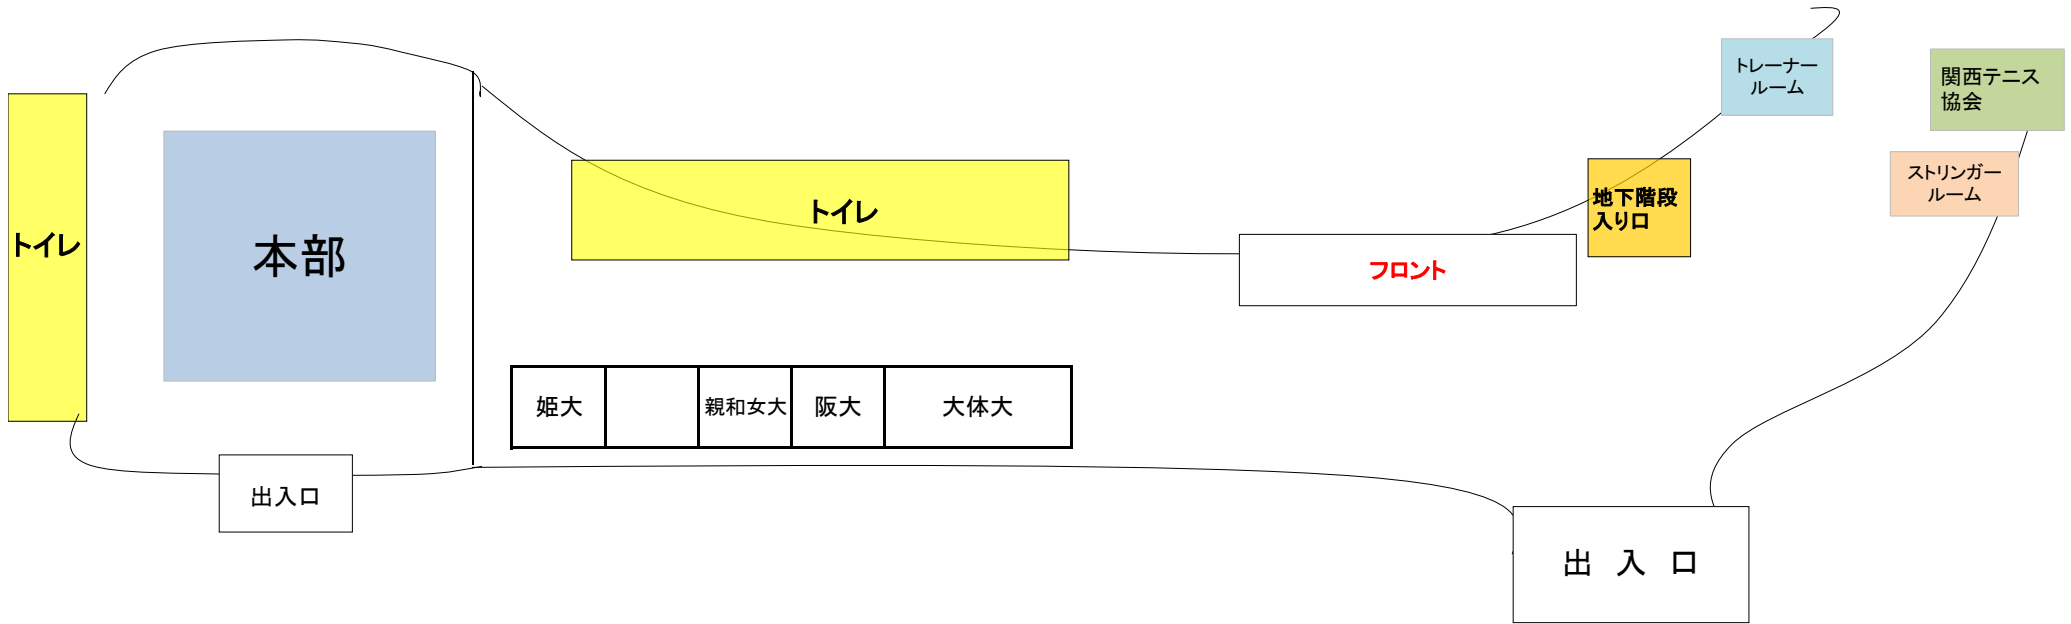

## サブスタンド

壁にゴミ袋などを貼り付けたい場合は本部まで専用のテープを取りに来て下さい。

**※絶対にガムテープでは貼り付けないで下さい！**

1番コート

8月25日

・壁にゴミ袋などを貼り付けたい場合は本部まで専用のテープを取りに来て下さい。  
※絶対にガムテープでは貼り付けしないで下さい！

8月25日

エントランス

大教大

同大

神院大

園田女大

立命大

甲南大

入口

壁にゴミ袋などを貼り付けたい場合は本部まで専用のテープを取りに来てください。

**※絶対にガムテープで貼り付けしないで下さい！**

入口付近は通路なので、物を置かないようにしてください。