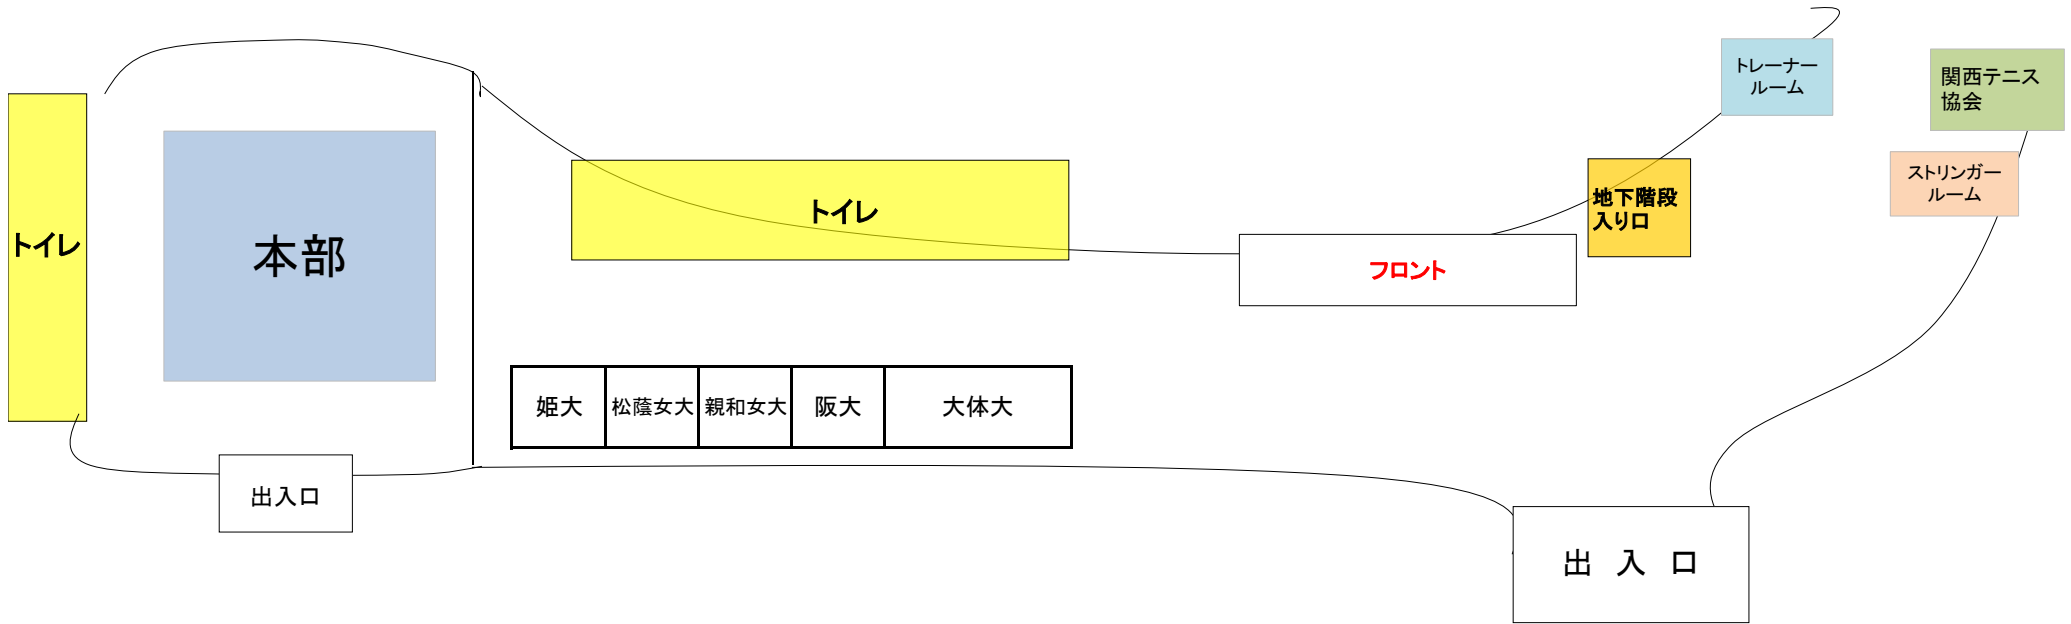

8月24日

サブスタンド

壁にゴミ袋などを貼り付けたい場合は本部まで専用のテープを取りに来て下さい。

※絶対にガムテープでは貼り付けしないで下さい！

1番コート

8月24日

・壁にゴミ袋などを貼り付けたい場合は本部まで専用のテープを取りに来て下さい。
※絶対にガムテープでは貼り付けしないで下さい！

8月24日

エントランス

大教大

同大

神院大

園田女大

立命大

甲南大

入口

壁にゴミ袋などを貼り付けたい場合は本部まで専用のテープを取りに来てください。

※絶対にガムテープで貼り付けしないで下さい！

入口付近は通路なので、物を置かないようにしてください。