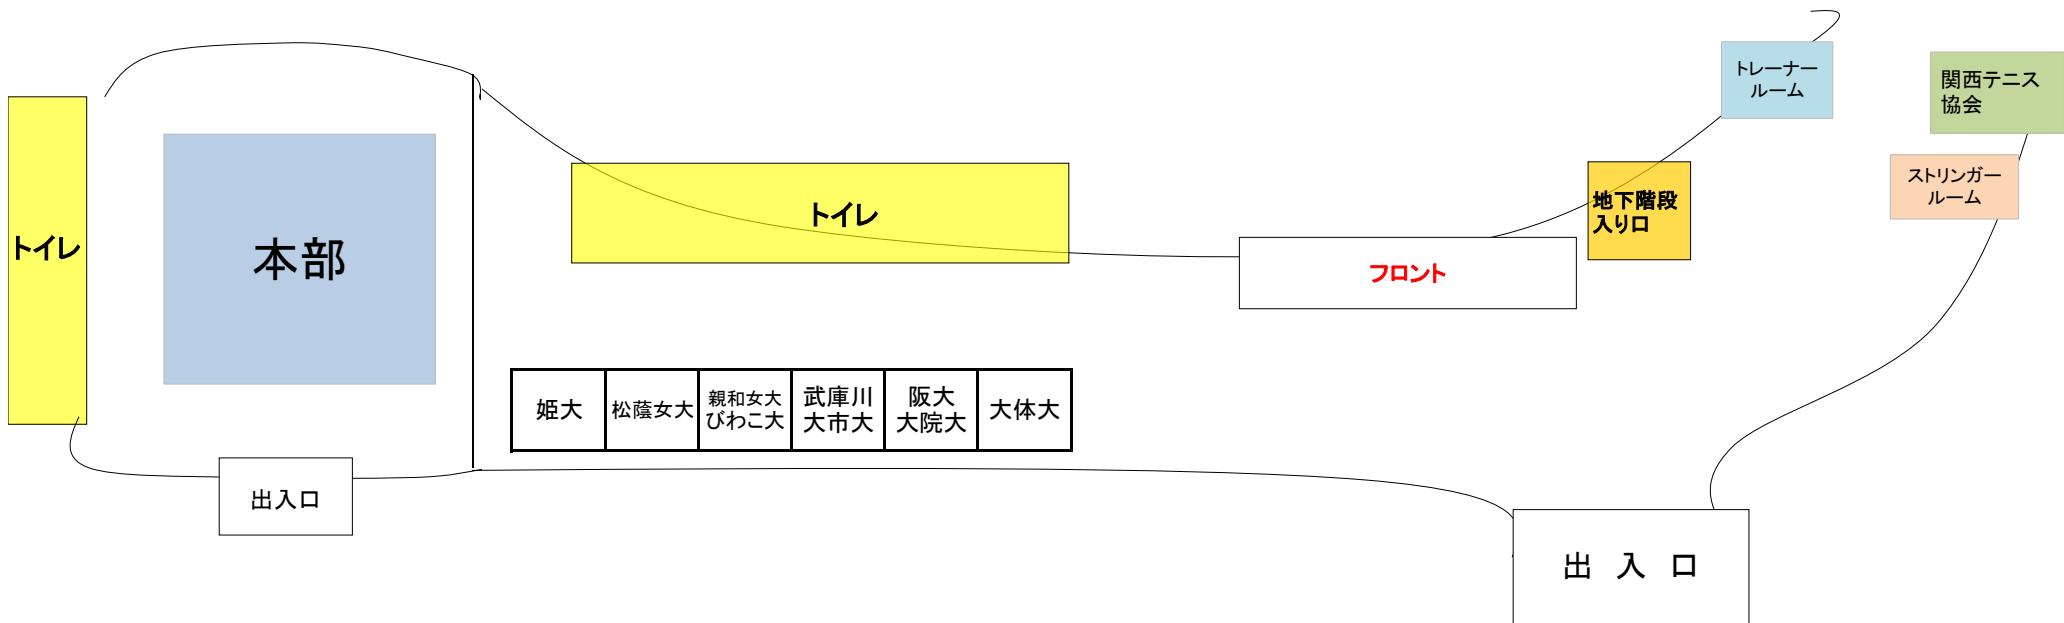

### サブスタンド

壁にゴミ袋などを貼り付けたい場合は本部まで専用のテープを取りに来て下さい。

**※絶対にガムテープでは貼り付けないで下さい！**

1番コート

8月23日

・壁にゴミ袋などを貼り付けたい場合は本部まで専用のテープを取りに来て下さい。  
※絶対にガムテープでは貼り付けしないで下さい！

8月23日

エントランス

大教大

同大

神院大

園田女大

立命大

甲南大

入口

壁にゴミ袋などを貼り付けたい場合は本部まで専用のテープを取りに来てください。

**※絶対にガムテープで貼り付けしないで下さい！**

入口付近は通路なので、物を置かないようにしてください。