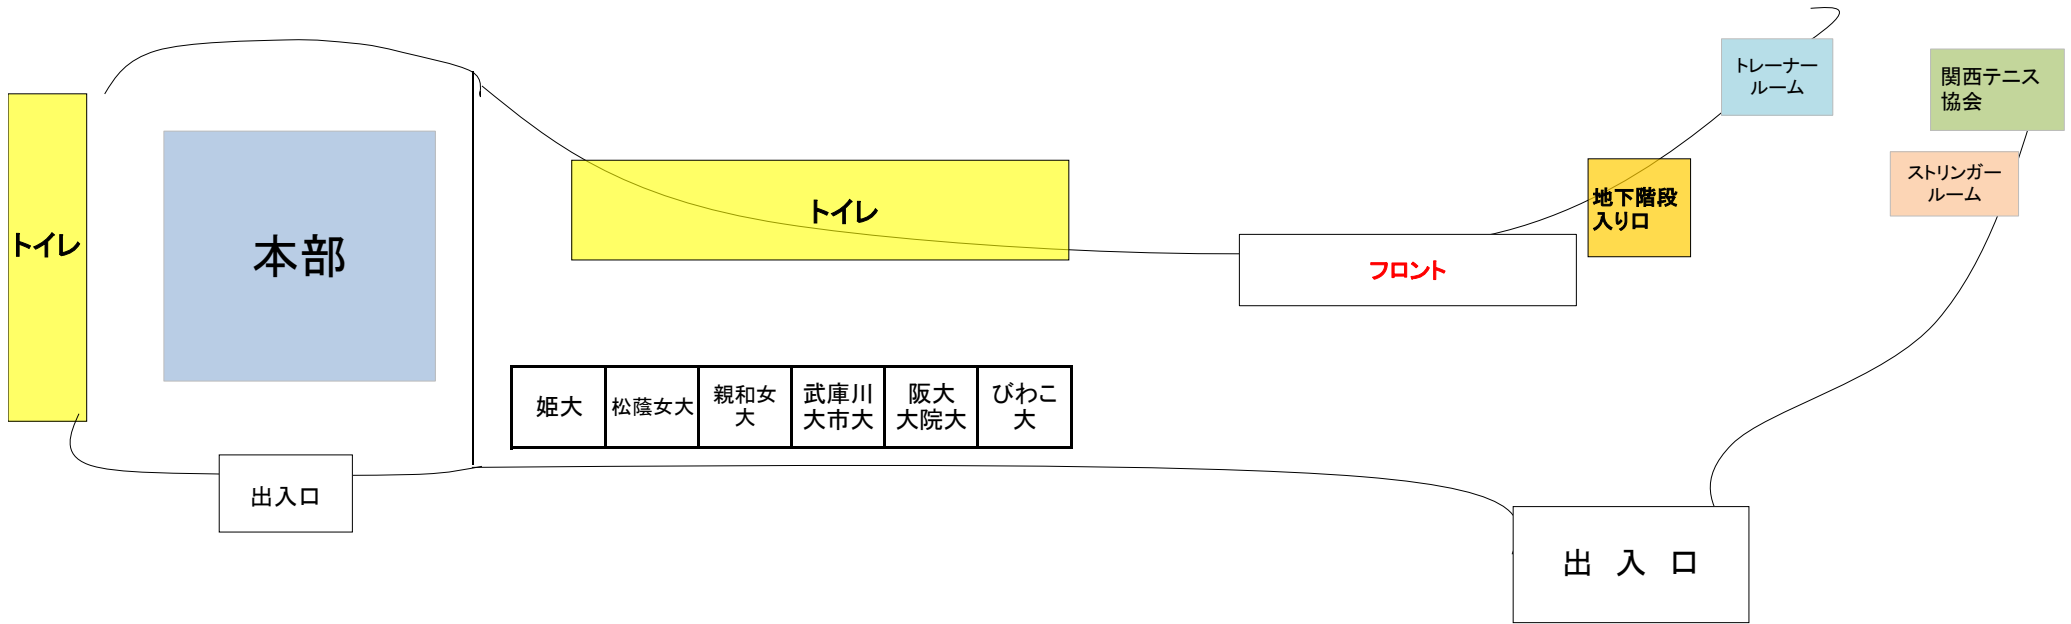

### サブスタンド

壁にゴミ袋などを貼り付けたい場合は本部まで専用のテープを取りに来て下さい。

**※絶対にガムテープでは貼り付けしないで下さい！**

1番コート

8月22日

・壁にゴミ袋などを貼り付けたい場合は本部まで専用のテープを取りに来て下さい。  
※絶対にガムテープでは貼り付けしないで下さい！

8月22日

エントランス

大教大

同大

神院大

園田女大

立命大

甲南大

入口

壁にゴミ袋などを貼り付けたい場合は本部まで専用のテープを取りに来てください。

**※絶対にガムテープで貼り付けしないで下さい！**

入口付近は通路なので、物を置かないようにしてください。