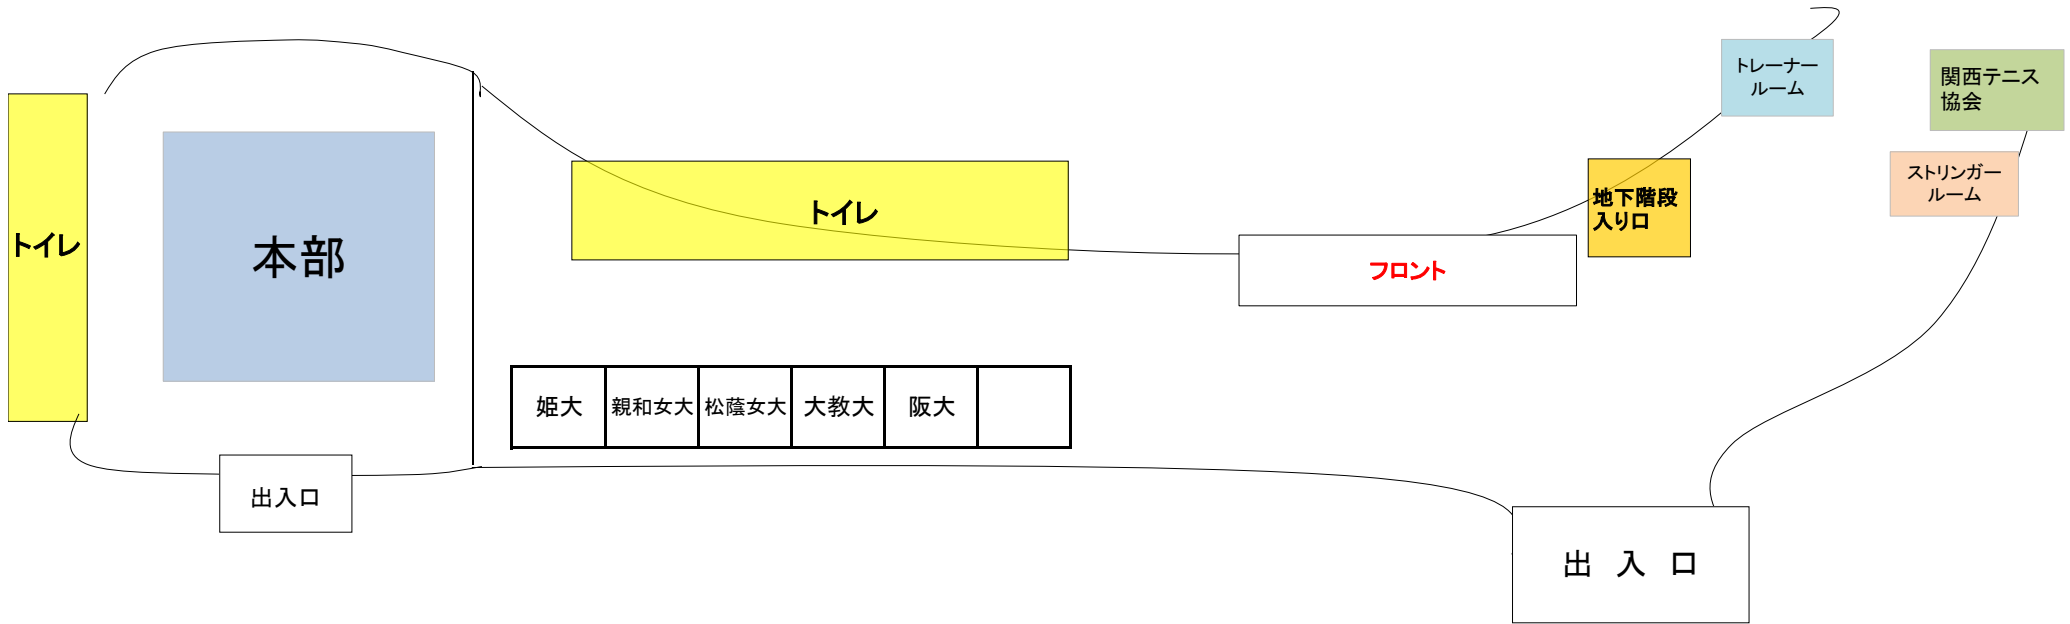

### サブスタンド

壁にゴミ袋などを貼り付けたい場合は本部まで専用のテープを取りに来て下さい。

**※絶対にガムテープでは貼り付けないで下さい！**

1番コート

5月27日

・壁にゴミ袋などを貼り付けたい場合は本部まで専用のテープを取りに来て下さい。  
※絶対にガムテープでは貼り付けしないで下さい！

5月27日

エントランス

壁にゴミ袋などを貼り付けたい場合は本部まで専用のテープを取りに来てください。

**※絶対にガムテープで貼り付けしないで下さい！**

入口付近は通路なので、物を置かないようにしてください。