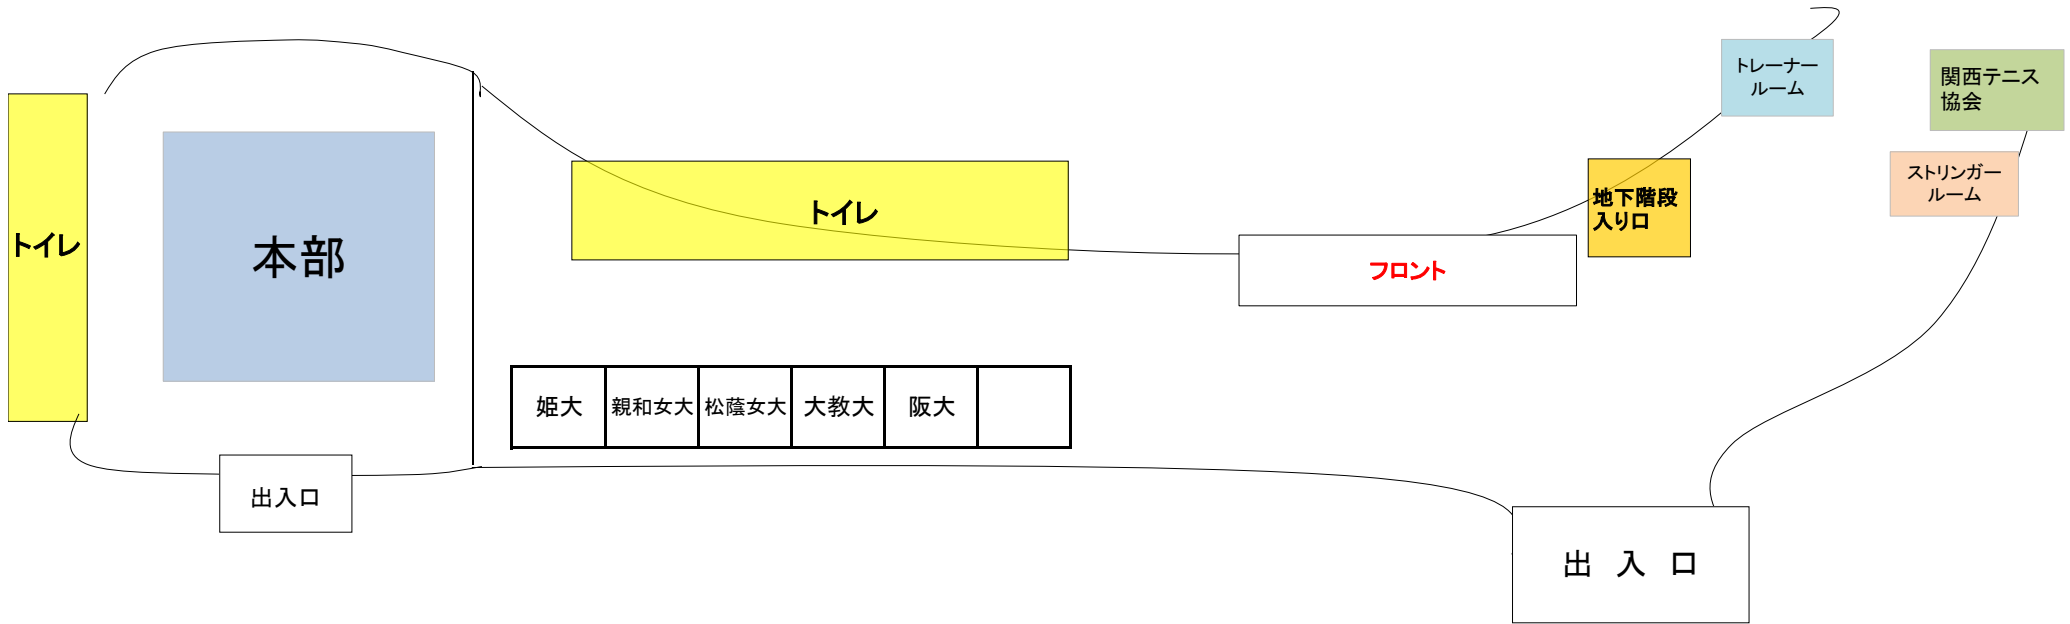

5月26日

サブスタンド

壁にゴミ袋などを貼り付けたい場合は本部まで専用のテープを取りに来て下さい。

※絶対にガムテープでは貼り付けないで下さい！

1番コート

5月26日

・壁にゴミ袋などを貼り付けたい場合は本部まで専用のテープを取りに来て下さい。
※絶対にガムテープでは貼り付けしないで下さい！

5月26日

エントランス

壁にゴミ袋などを貼り付けたい場合は本部まで専用のテープを取りに来てください。

※絶対にガムテープで貼り付けしないで下さい！

入口付近は通路なので、物を置かないようにしてください。