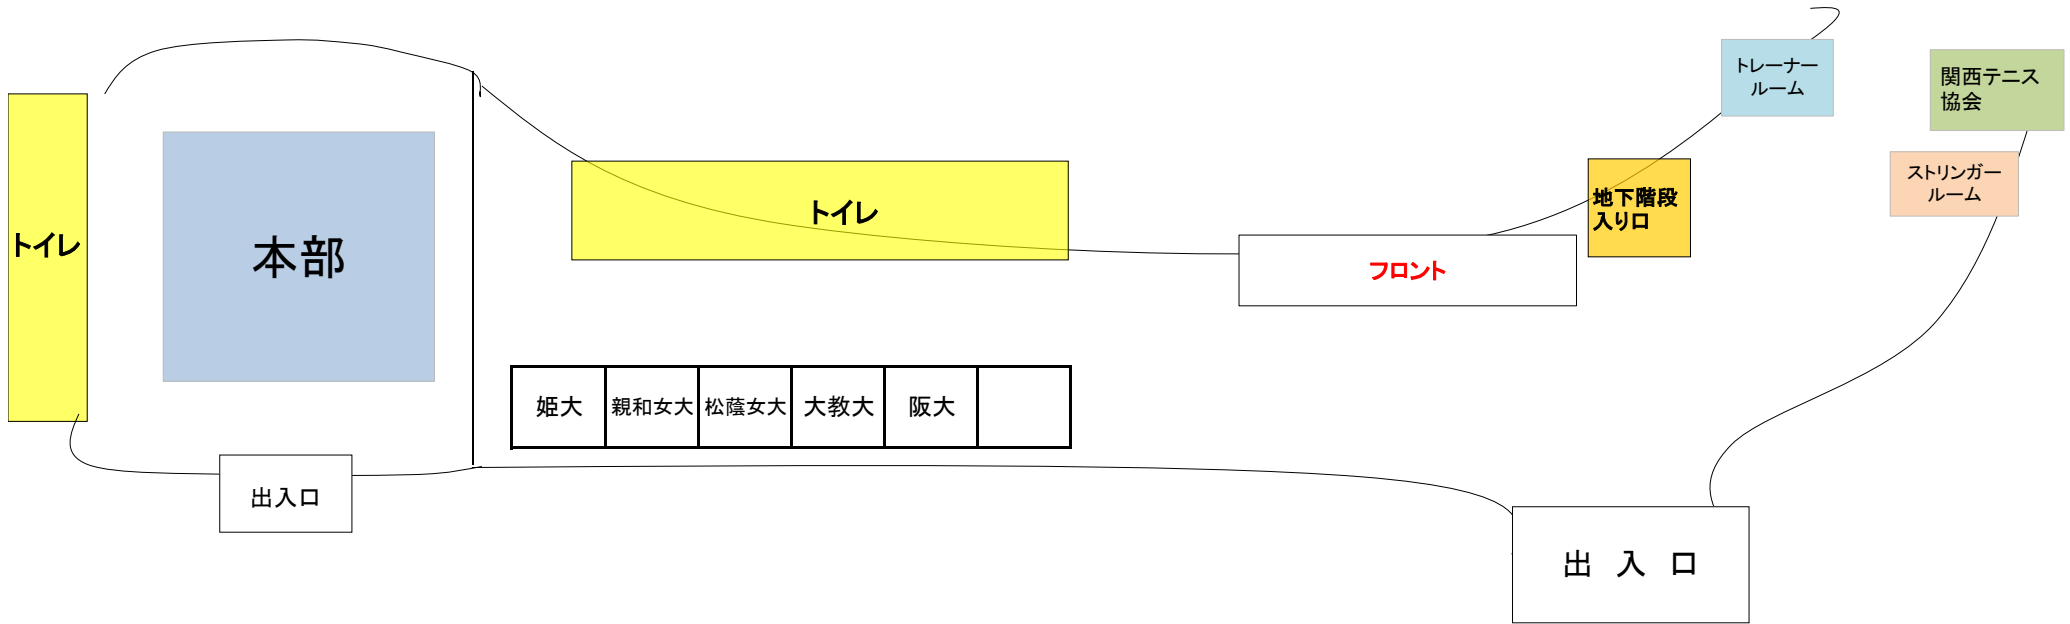

5月25日

サブスタンド

壁にゴミ袋などを貼り付けたい場合は本部まで専用のテープを取りに来て下さい。

※絶対にガムテープでは貼り付けないで下さい！

1番コート

5月25日

・壁にゴミ袋などを貼り付けたい場合は本部まで専用のテープを取りに来て下さい。
※絶対にガムテープでは貼り付けしないで下さい！

5月25日

エントランス

大体大

同大

神院大

園田女大

甲南大

入口

壁にゴミ袋などを貼り付けたい場合は本部まで専用のテープを取りに来てください。

※絶対にガムテープで貼り付けしないで下さい！

入口付近は通路なので、物を置かないようにしてください。