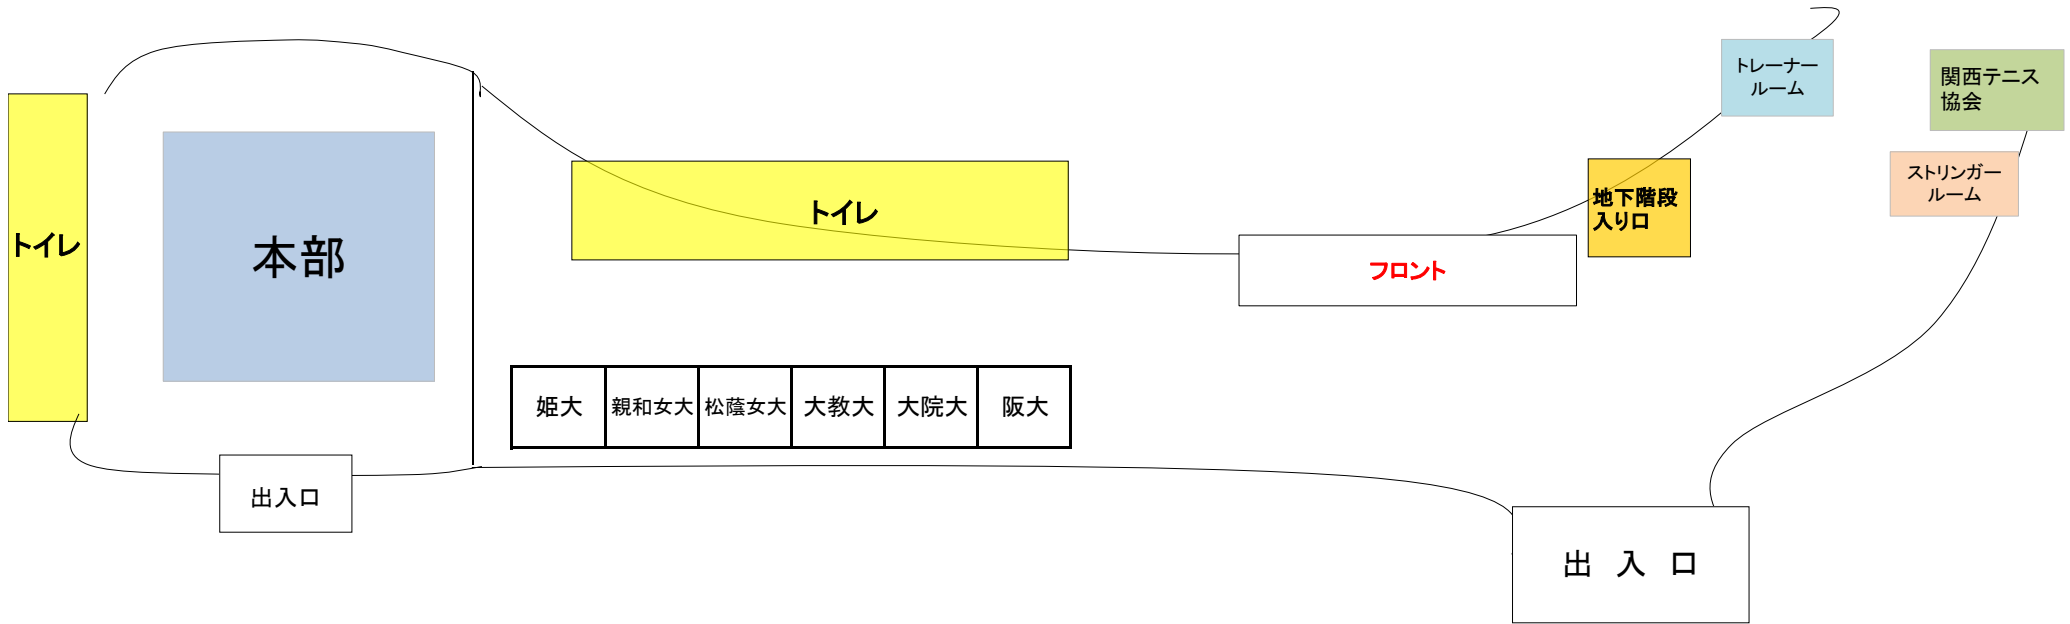

5月24日

サブスタンド

壁にゴミ袋などを貼り付けたい場合は本部まで専用のテープを取りに来て下さい。

※絶対にガムテープでは貼り付けないで下さい！

1番コート

5月24日

・壁にゴミ袋などを貼り付けたい場合は本部まで専用のテープを取りに来て下さい。
※絶対にガムテープでは貼り付けしないで下さい！

5月24日

エントランス

大体大

同大

神院大

園田女大

立命大

甲南大

入口

壁にゴミ袋などを貼り付けたい場合は本部まで専用のテープを取りに来てください。

※絶対にガムテープで貼り付けしないで下さい！

入口付近は通路なので、物を置かないようにしてください。