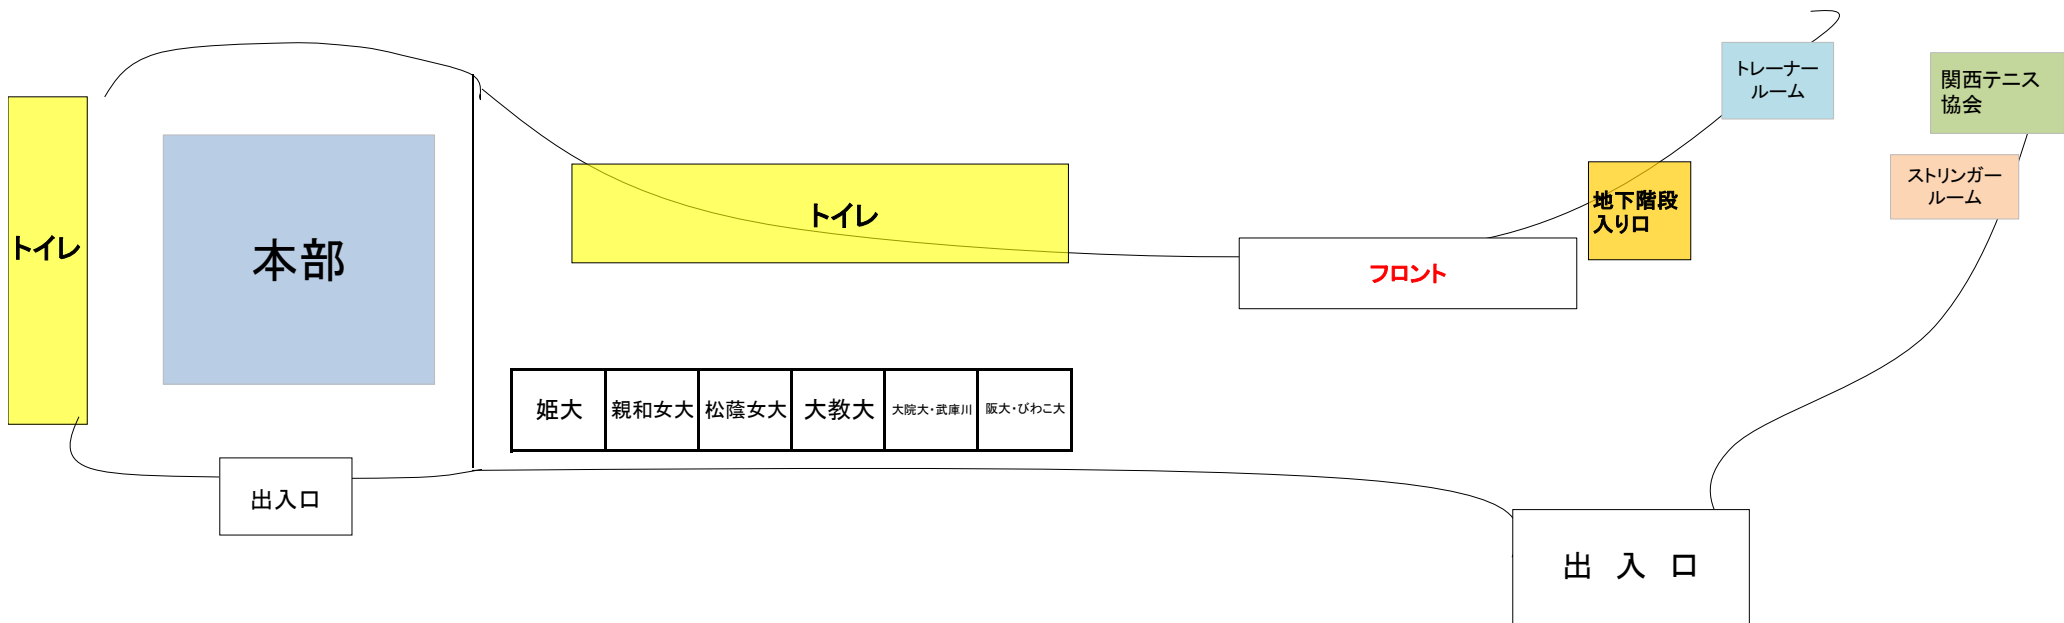

5月23日

サブスタンド

壁にゴミ袋などを貼り付けたい場合は本部まで専用のテープを取りに来て下さい。

※絶対にガムテープでは貼り付けないで下さい！

1番コート

5月23日

・壁にゴミ袋などを貼り付けたい場合は本部まで専用のテープを取りに来て下さい。
※絶対にガムテープでは貼り付けしないで下さい！

5月23日

エントランス

大体大

同大

神院大

園田女大

立命大

甲南大

入口

壁にゴミ袋などを貼り付けたい場合は本部まで専用のテープを取りに来てください。

※絶対にガムテープで貼り付けしないで下さい！

入口付近は通路なので、物を置かないようにしてください。