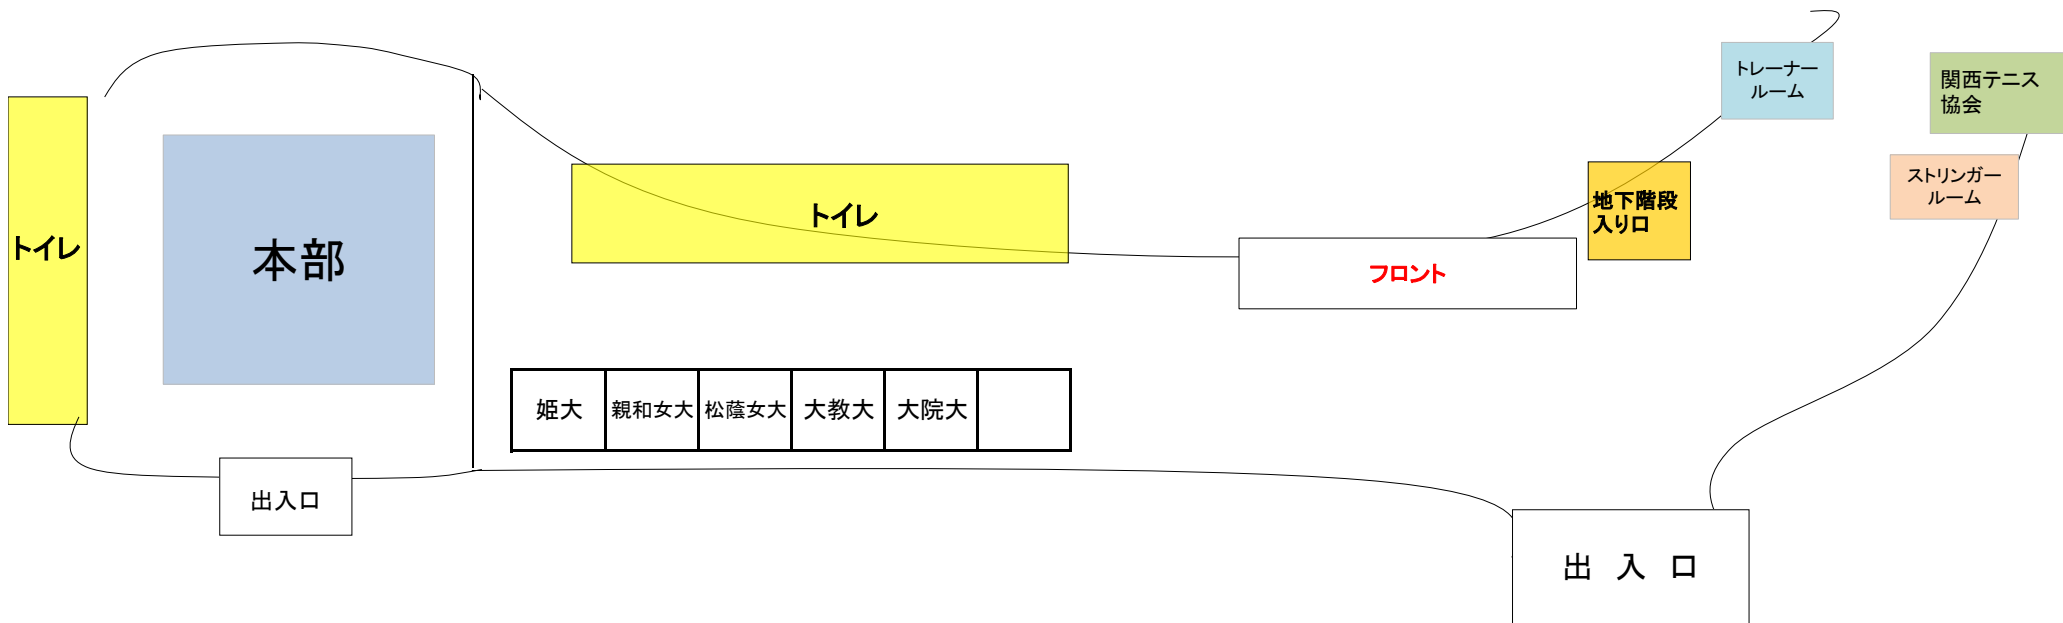

5月22日

・壁にゴミ袋などを貼り付けたい場合は本部まで専用のテープを取りに来て下さい。
※絶対にガムテープでは貼り付けしないで下さい！

5月22日

エントランス

大体大

同大

神院大

園田女大

立命大

甲南大

入口

壁にゴミ袋などを貼り付けたい場合は本部まで専用のテープを取りに来てください。

※絶対にガムテープで貼り付けしないで下さい！

入口付近は通路なので、物を置かないようにしてください。