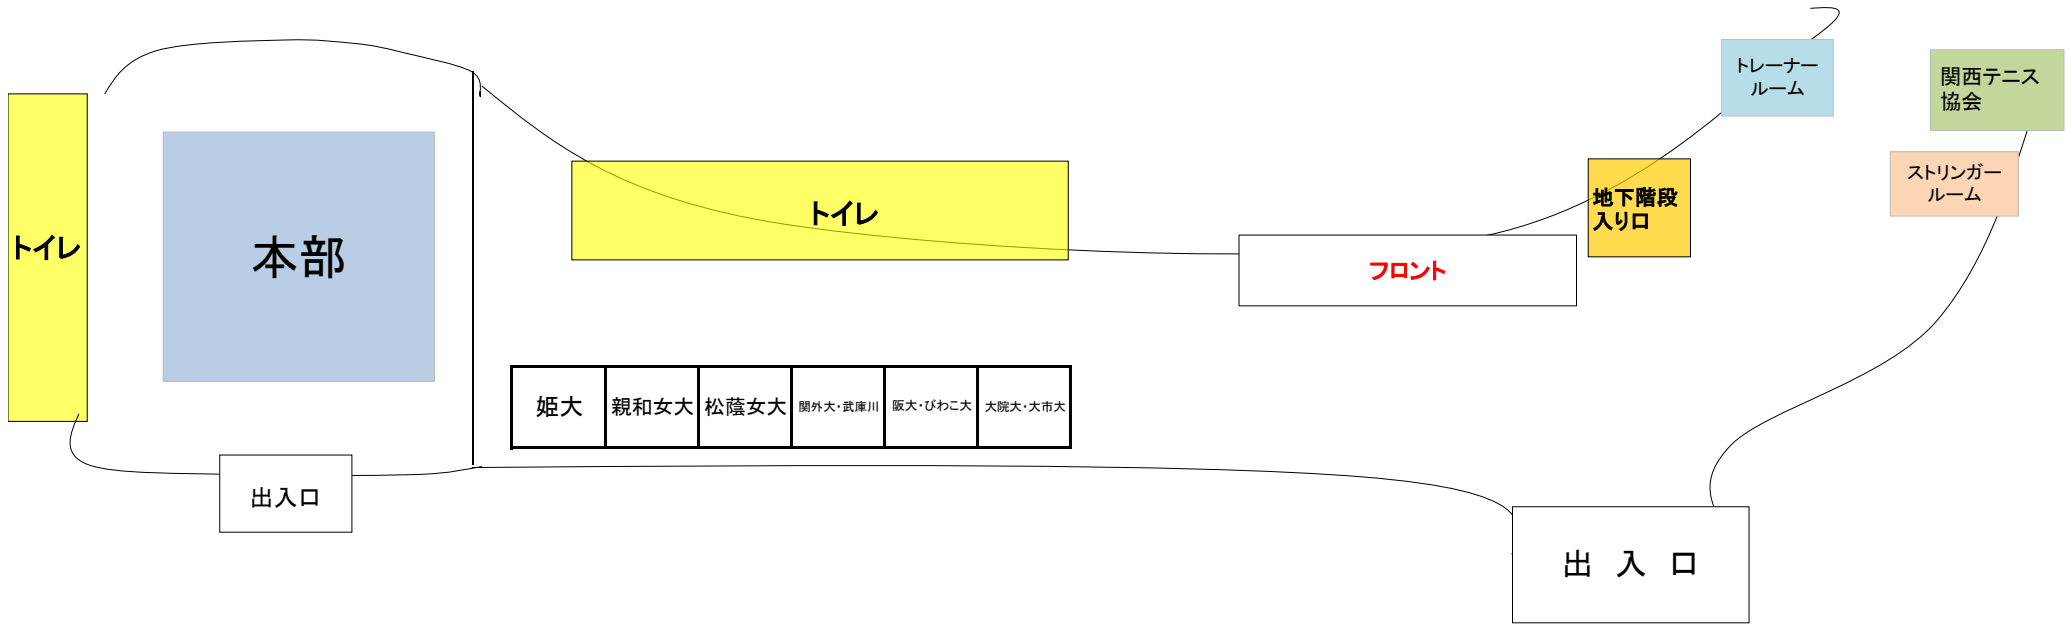

5月21日

サブスタンド

壁にゴミ袋などを貼り付けたい場合は本部まで専用のテープを取りに来て下さい。

※絶対にガムテープでは貼り付けないで下さい！

1番コート

5月21日

・壁にゴミ袋などを貼り付けたい場合は本部まで専用のテープを取りに来て下さい。
※絶対にガムテープでは貼り付けしないで下さい！

5月21日

エントランス

大教大

同大

神院大

園田女大

立命大

甲南大

入口

壁にゴミ袋などを貼り付けたい場合は本部まで専用のテープを取りに来てください。

※絶対にガムテープで貼り付けしないで下さい！

入口付近は通路なので、物を置かないようにしてください。