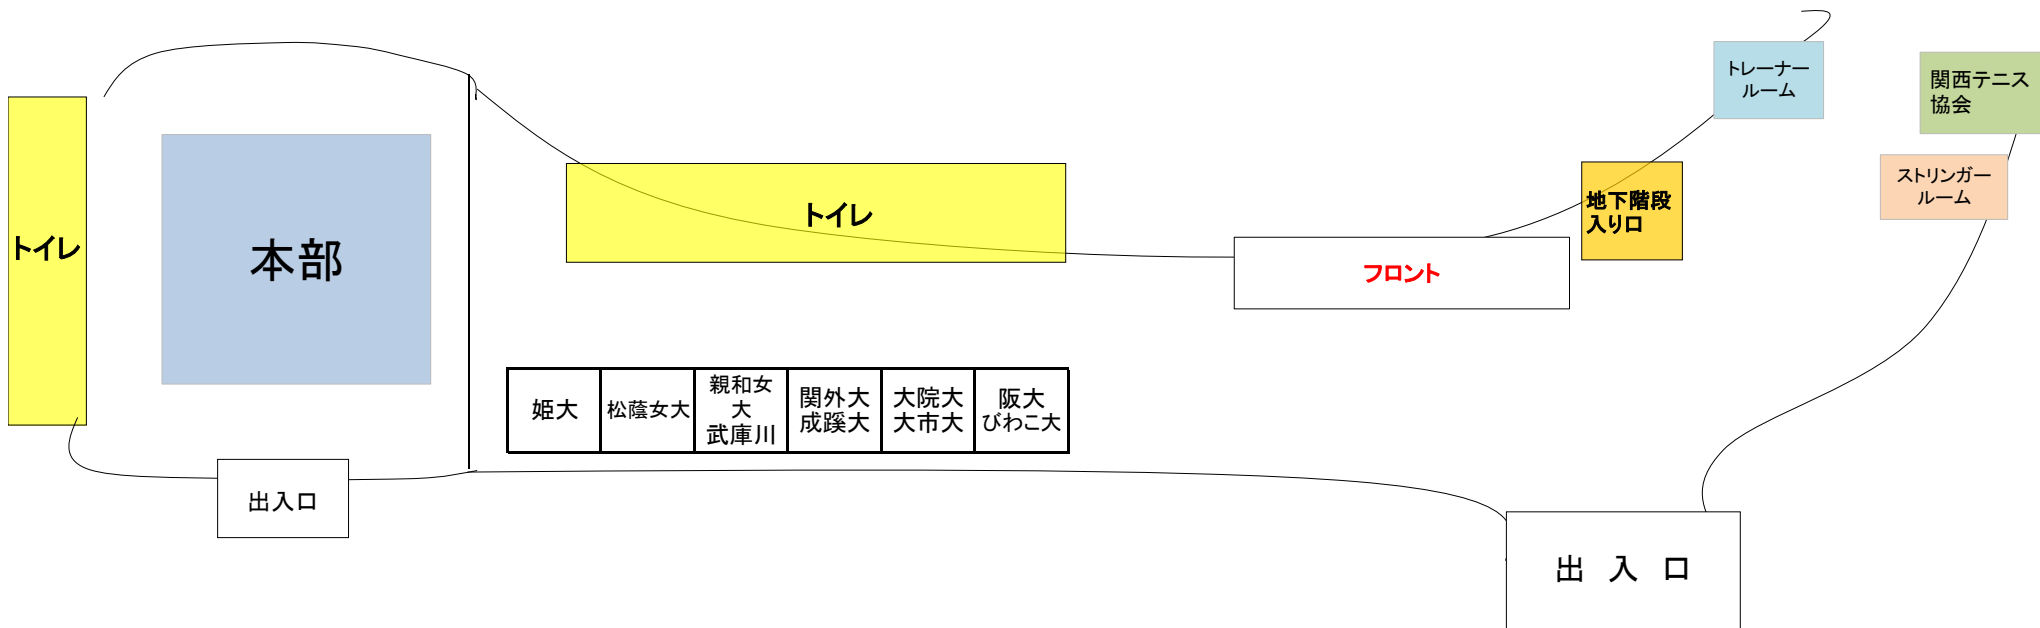

8月21日 サブスタンド

壁にゴミ袋などを貼り付けたい場合は本部まで専用のテープを取りに来て下さい。

※絶対にガムテープでは貼り付けしないで下さい！

1番コート

8月21日

・壁にゴミ袋などを貼り付けたい場合は本部まで専用のテープを取りに来て下さい。
※絶対にガムテープでは貼り付けないで下さい！

8月21日

エントランス

大教大

同大

神院大

園田女大

立命大

甲南大

入口

壁にゴミ袋などを貼り付けたい場合は本部まで専用のテープを取りに来てください。

※絶対にガムテープで貼り付けしないで下さい！

入口付近は通路なので、物を置かないようにしてください。