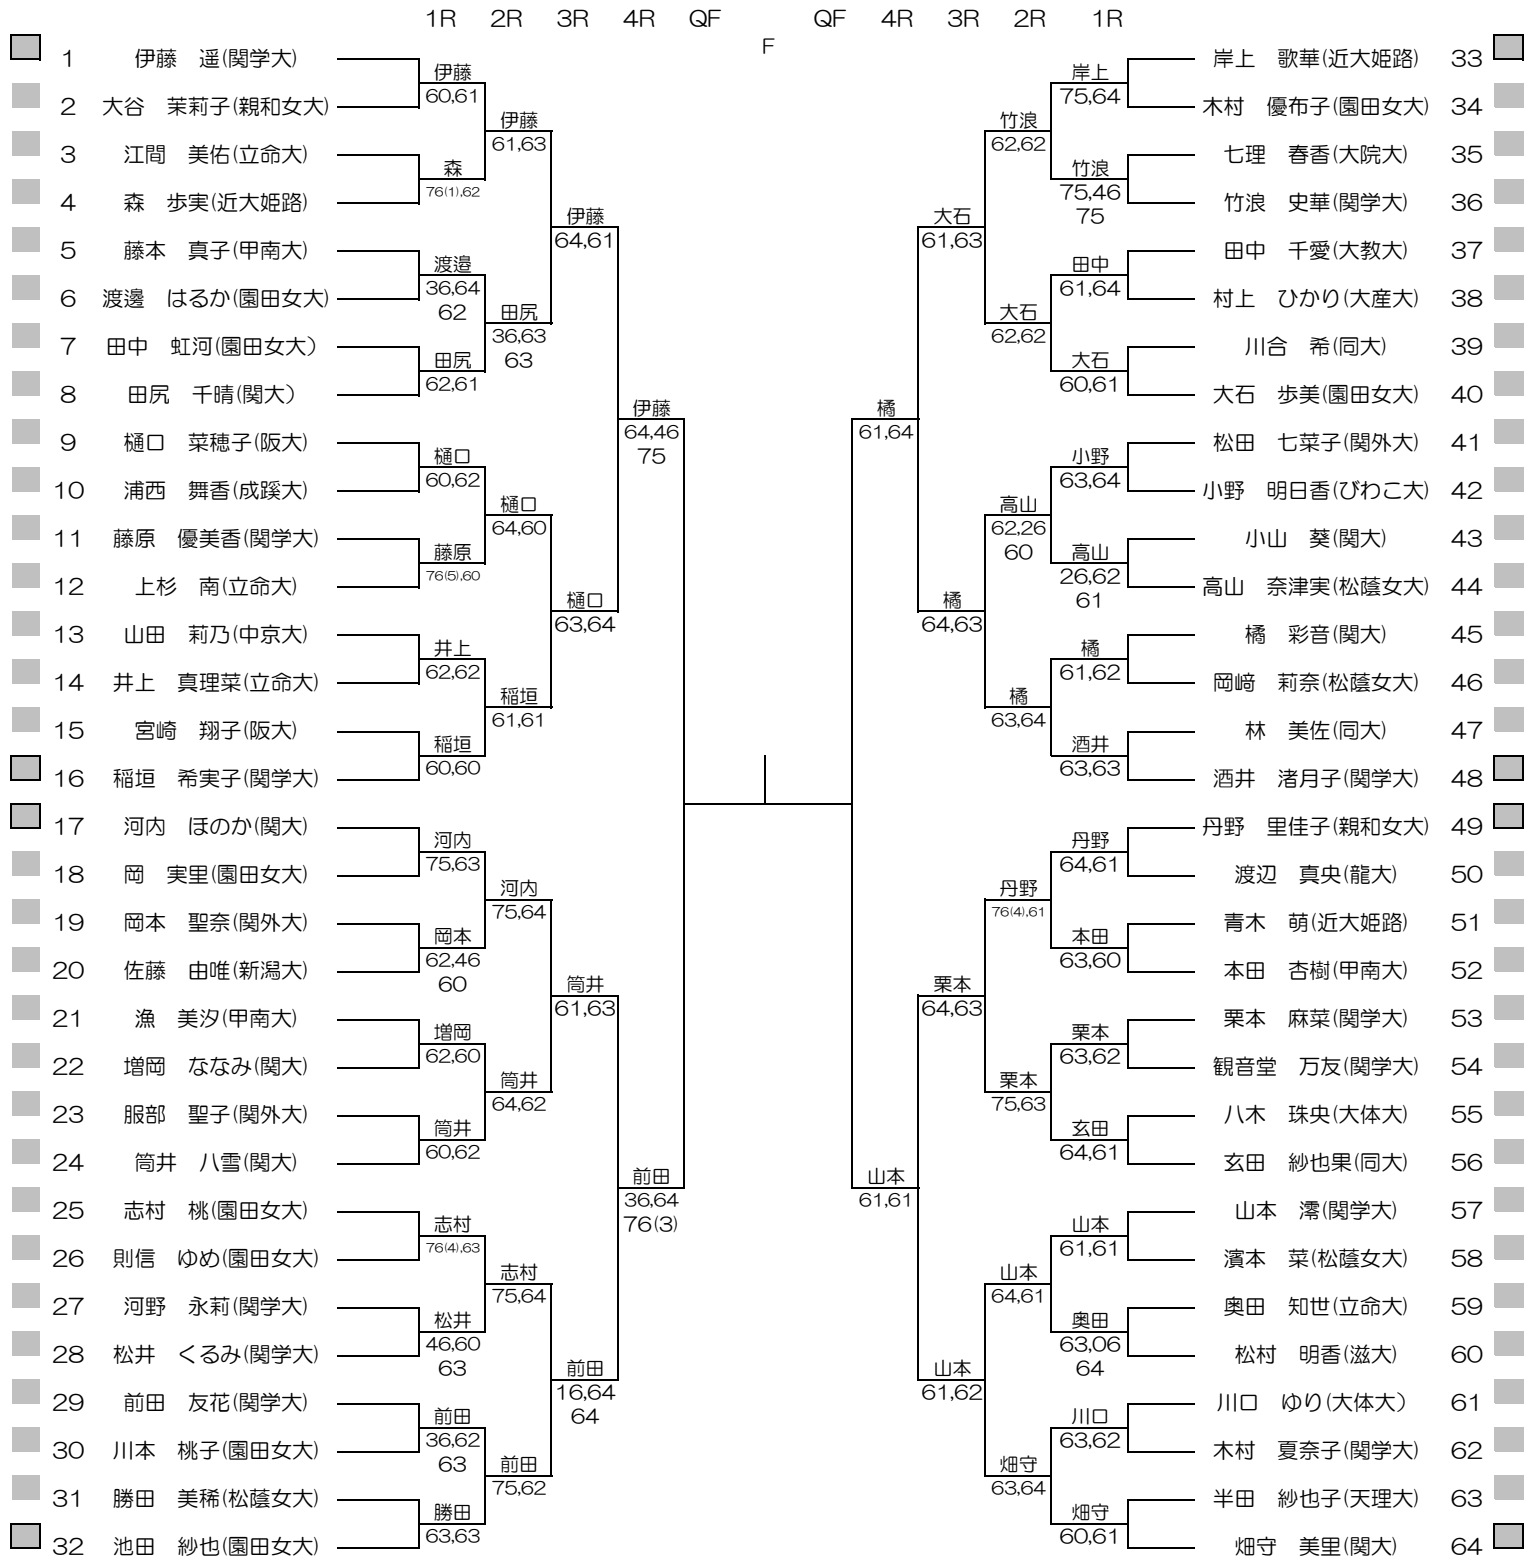

平成27年度関西学生新進テニストーナメント

MEN'S MAIN DRAW SINGLES NO.1

2016/3/1~8

万博テニスガーデン

シード順位

- | | | | |
|---------------|----------------|---------------|----------------|
| 1. 染矢 和隆 (関大) | 5. 増尾 怜央楠 (同大) | 9. 榎 勇輔 (関大) | 13. 柴野 晃輔 (関大) |
| 2. 竹元 佑亮 (関大) | 6. 加藤 隆盛 (関大) | 10. 高木 智 (近大) | 14. 西川 徹哉 (近大) |
| 3. 中村 侑平 (関大) | 7. 林 大貴 (関大) | 11. 細川 和希(関大) | 15. 佐伯 遼 (同大) |
| 4. 前川 隼 (神院大) | 8. 山野 誠 (関大) | 12. 矢多 弘樹(関大) | 16. 飯島 啓斗 (同大) |

平成27年度関西学生新進テニストーナメント

MEN'S MAIN DRAW SINGLES NO.2

2016/3/1~8

万博テニスガーデン

平成27年度関西学生新進テニストーナメント

WOMEN'S MAIN DRAW SINGLES

2016/3/1~8

万博テニスガーデン