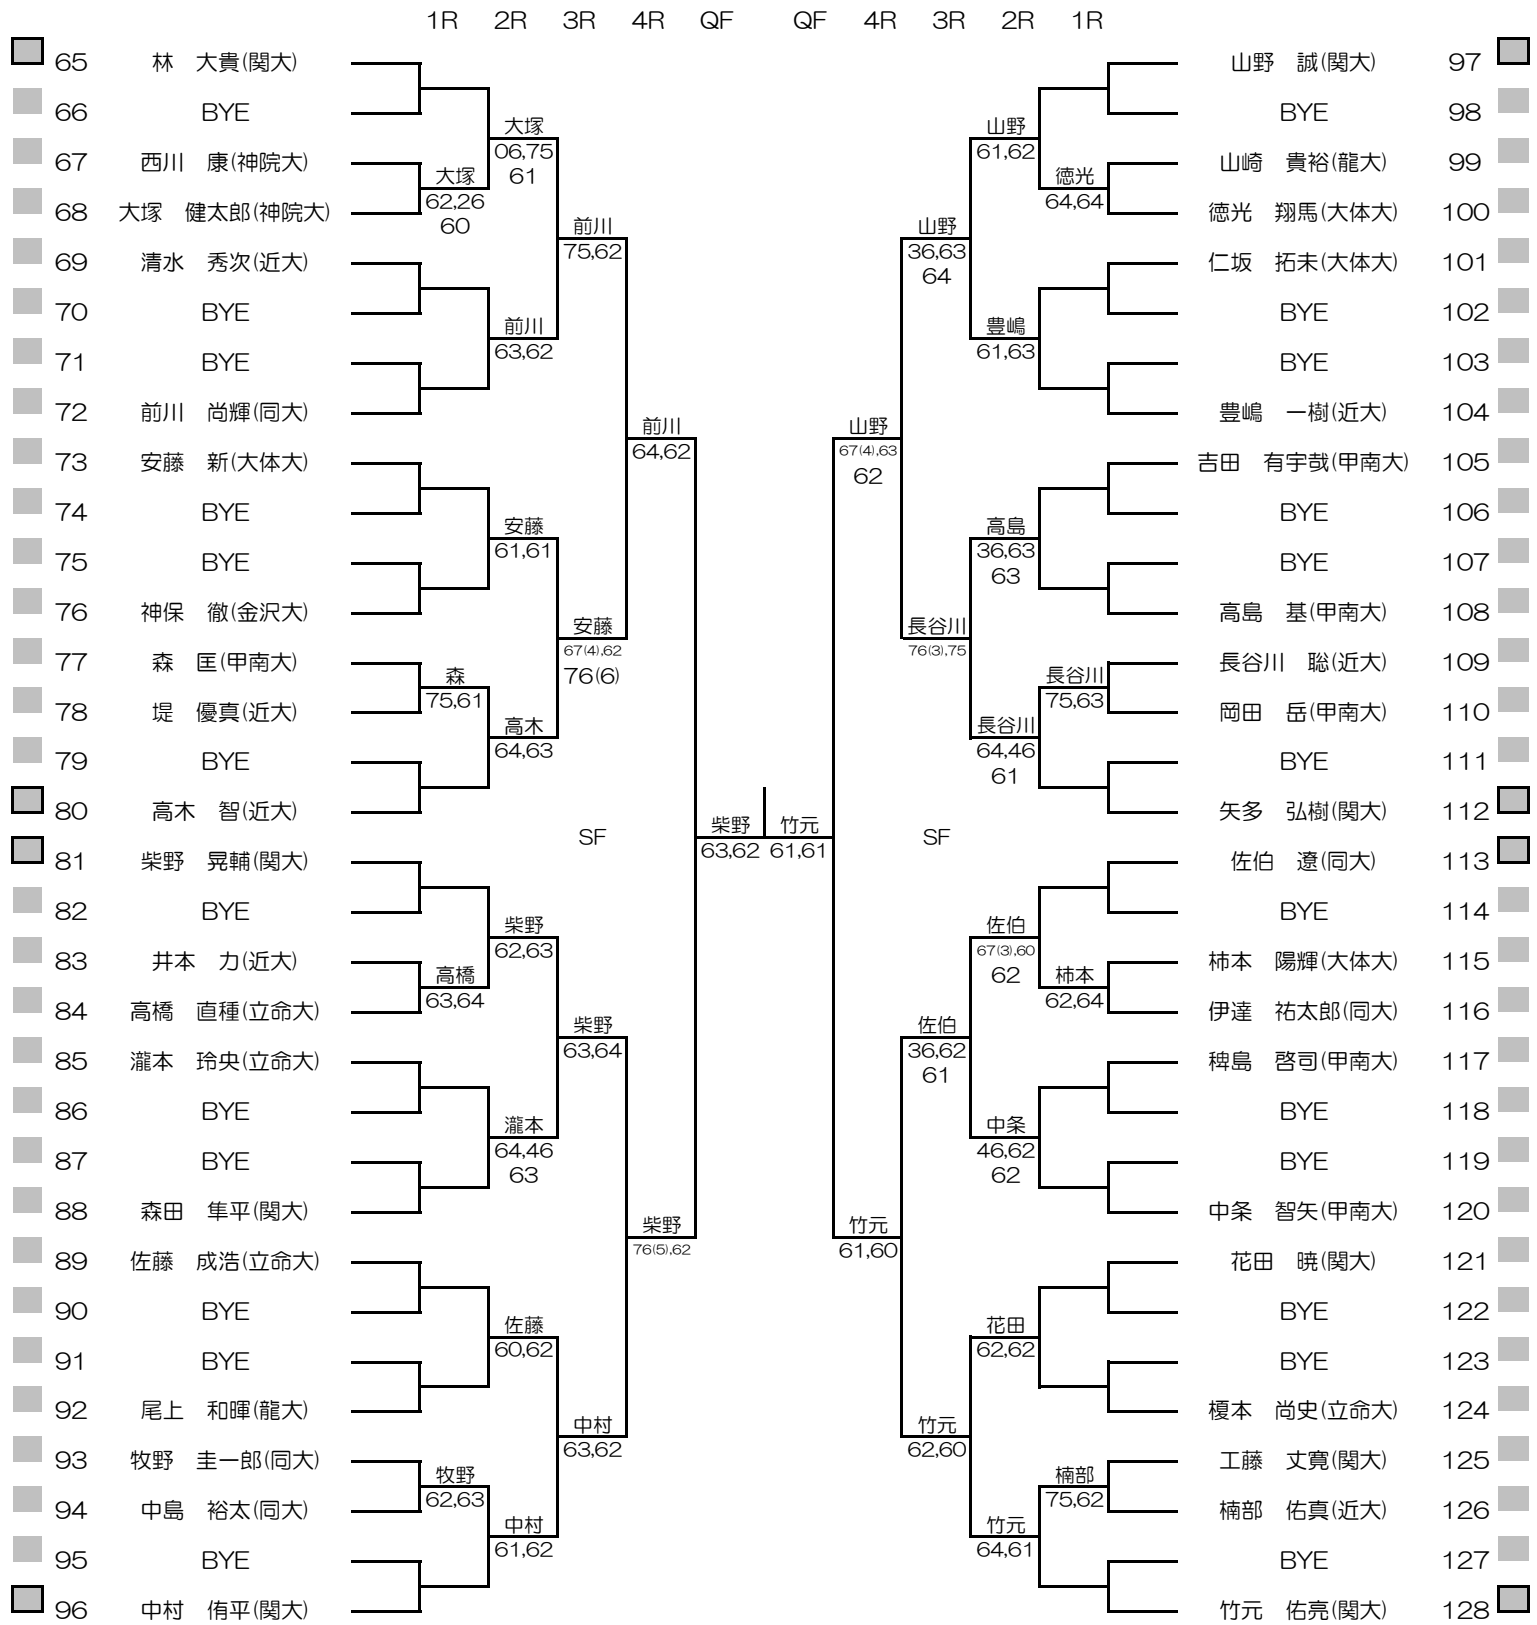

平成27年度関西学生新進テニストーナメント

MEN'S MAIN DRAW SINGLES NO.1

2016/3/1~8

万博テニスガーデン

シード順位

- | | | | |
|---------------|----------------|---------------|----------------|
| 1. 染矢 和隆 (関大) | 5. 増尾 怜央楠 (同大) | 9. 榎 勇輔 (関大) | 13. 柴野 晃輔 (関大) |
| 2. 竹元 佑亮 (関大) | 6. 加藤 隆盛 (関大) | 10. 高木 智 (近大) | 14. 西川 徹哉 (近大) |
| 3. 中村 侑平 (関大) | 7. 林 大貴 (関大) | 11. 細川 和希(関大) | 15. 佐伯 遼 (同大) |
| 4. 前川 隼 (神院大) | 8. 山野 誠 (関大) | 12. 矢多 弘樹(関大) | 16. 飯島 啓斗 (同大) |

平成27年度関西学生新進テニストーナメント

MEN'S MAIN DRAW SINGLES NO.2

2016/3/1~8

万博テニスガーデン

平成27年度関西学生新進テニストーナメント

WOMEN'S MAIN DRAW SINGLES

2016/3/1~8

万博テニスガーデン