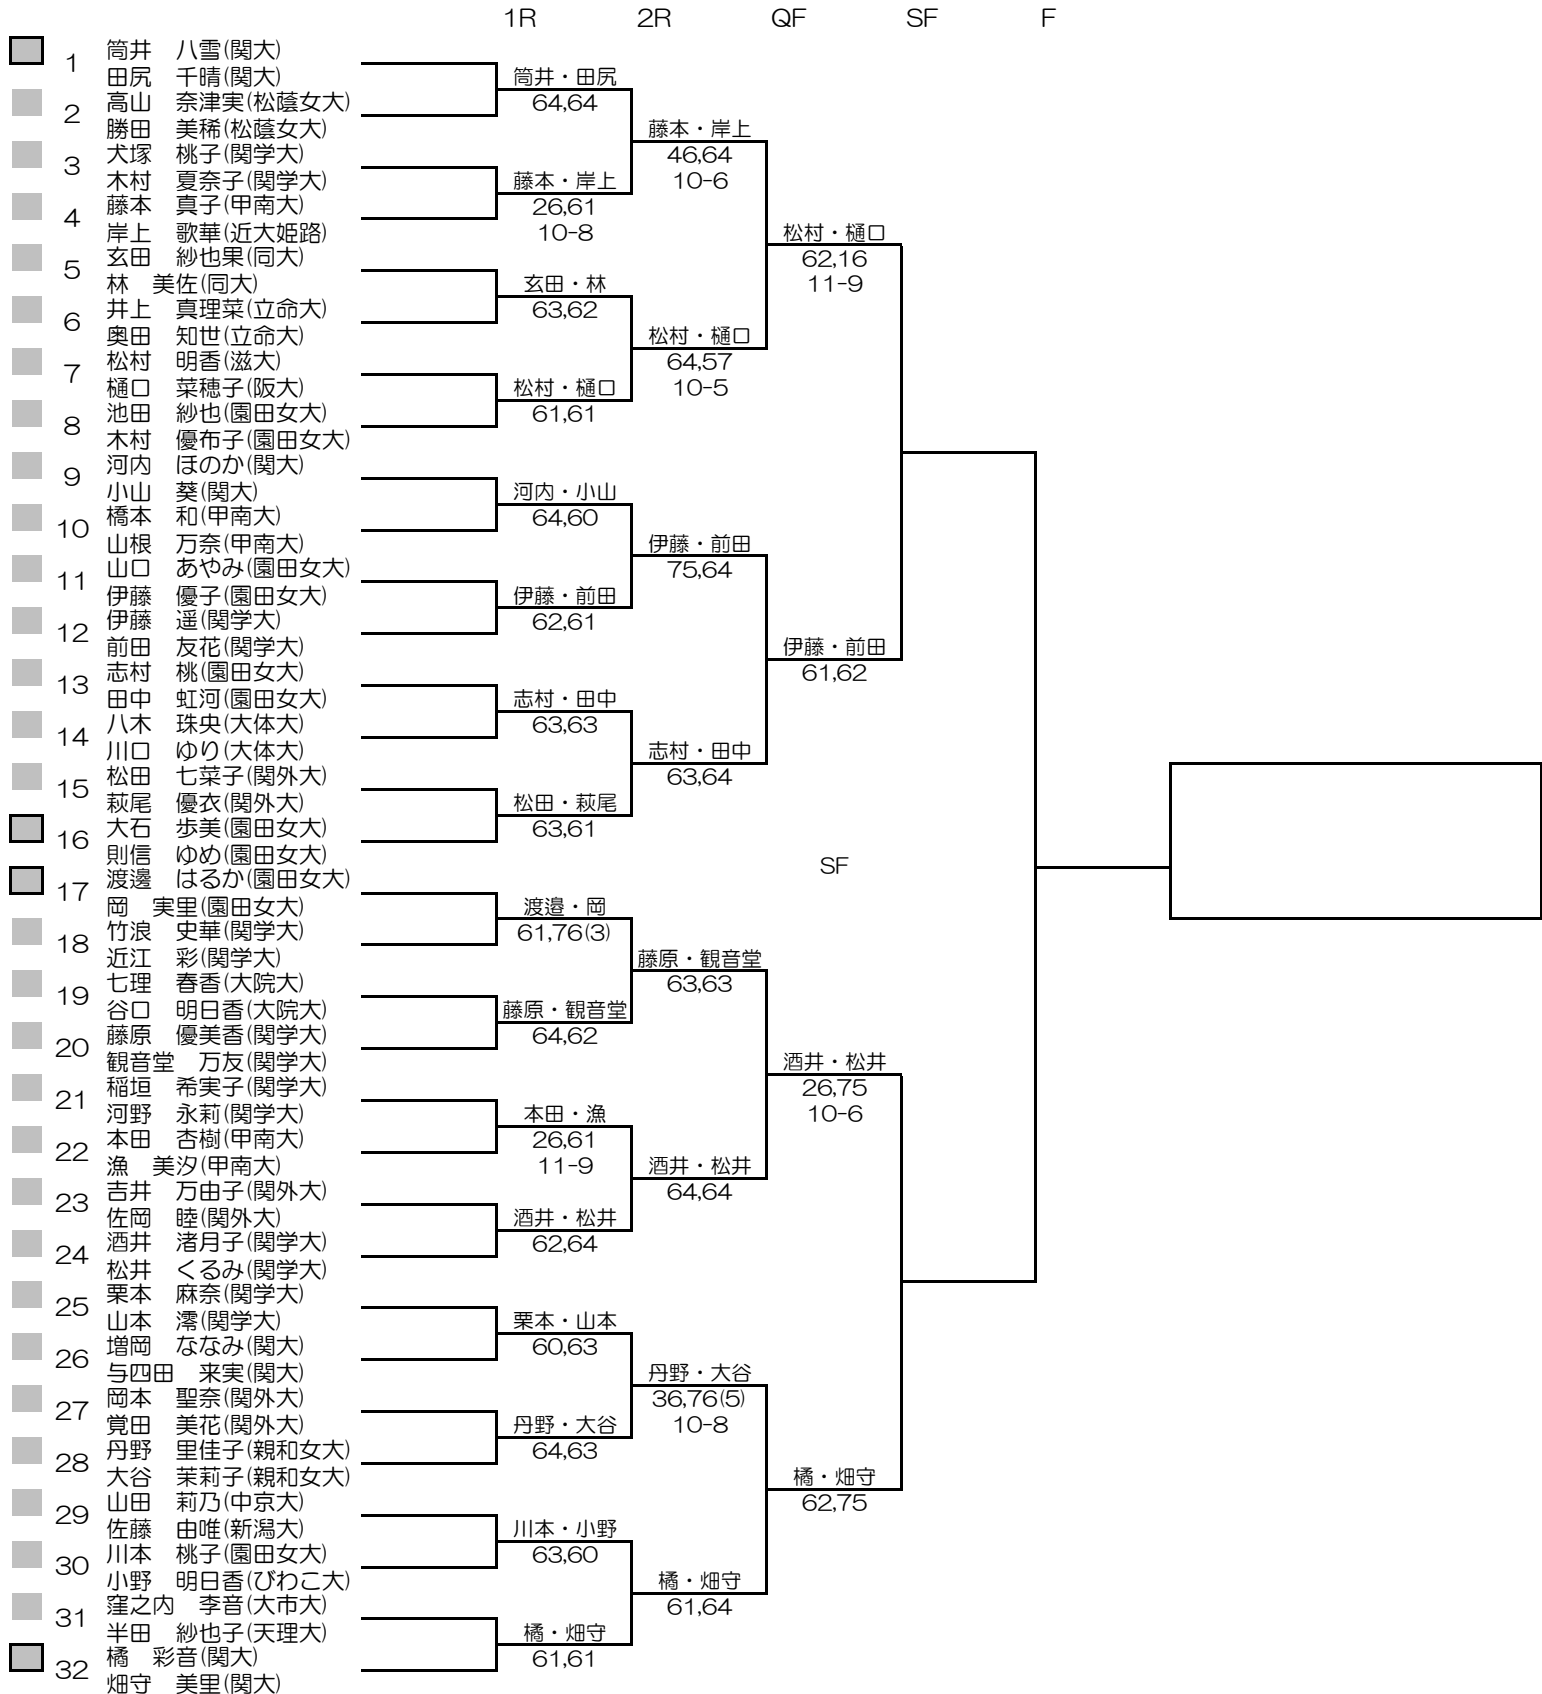

平成27年度関西学生新進テニストーナメント

MEN'S MAIN DRAW SINGLES NO.1

2016/3/1~8

万博テニスガーデン

シード順位

- | | | | |
|---------------|----------------|---------------|----------------|
| 1. 染矢 和隆 (関大) | 5. 増尾 怜央楠 (同大) | 9. 榎 勇輔 (関大) | 13. 柴野 晃輔 (関大) |
| 2. 竹元 佑亮 (関大) | 6. 加藤 隆盛 (関大) | 10. 高木 智 (近大) | 14. 西川 徹哉 (近大) |
| 3. 中村 侑平 (関大) | 7. 林 大貴 (関大) | 11. 細川 和希(関大) | 15. 佐伯 遼 (同大) |
| 4. 前川 隼 (神院大) | 8. 山野 誠 (関大) | 12. 矢多 弘樹(関大) | 16. 飯島 啓斗 (同大) |

平成27年度関西学生新進テニストーナメント

MEN'S MAIN DRAW SINGLES NO.2

2016/3/1~8

万博テニスガーデン

平成27年度関西学生新進テニストーナメント

WOMEN'S MAIN DRAW SINGLES

2016/3/1~8

万博テニスガーデン

シード順位

- | | | | |
|-----------------|------------------|-----------------|------------------|
| 1. 伊藤 遥 (関学大) | 5. 岸上 歌華 (近大姫路) | 9. 大石 歩美 (園田女大) | 13. 山本 澪 (関学大) |
| 2. 畑守 美里 (関大) | 6. 丹野 里佳子 (親和女大) | 10. 玄田 紗也果 (同大) | 14. 松田 七菜子 (関外大) |
| 3. 河内 ほのか (関大) | 7. 池田 紗也 (園田女大) | 11. 志村 桃 (園田女大) | 15. 筒井 八雪 (関大) |
| 4. 酒井 渚月子 (関学大) | 8. 稲垣 希実子 (関学大) | 12. 樋口 菜穂子 (阪大) | 16. 田尻 千晴 (関大) |

平成27年度関西学生新進テニストーナメント

MEN'S MAIN DRAW DOUBLES

2015/3/1~8

万博テニスガーデン

- シード順位
1. 染矢・林 (関大)
 2. 中村・矢多 (関大)
 3. 竹元・加藤 (関大)
 4. 前川・増尾 (同大)

5. 細川・柴野 (関大)
6. 石宇・中条 (甲南大)
7. 高木・長谷川 (近大)
8. 高島・稗島 (甲南大)

シード順位

- | | |
|----------------|-----------------|
| 1. 筒井・田尻 (関大) | 5. 栗本・山本 (関学大) |
| 2. 橘・畑守 (関大) | 6. 渡邊・岡 (園田女大) |
| 3. 河内・小山 (関大) | 7. 大石・則信 (園田女大) |
| 4. 酒井・松井 (関学大) | 8. 池田・木村 (園田女大) |