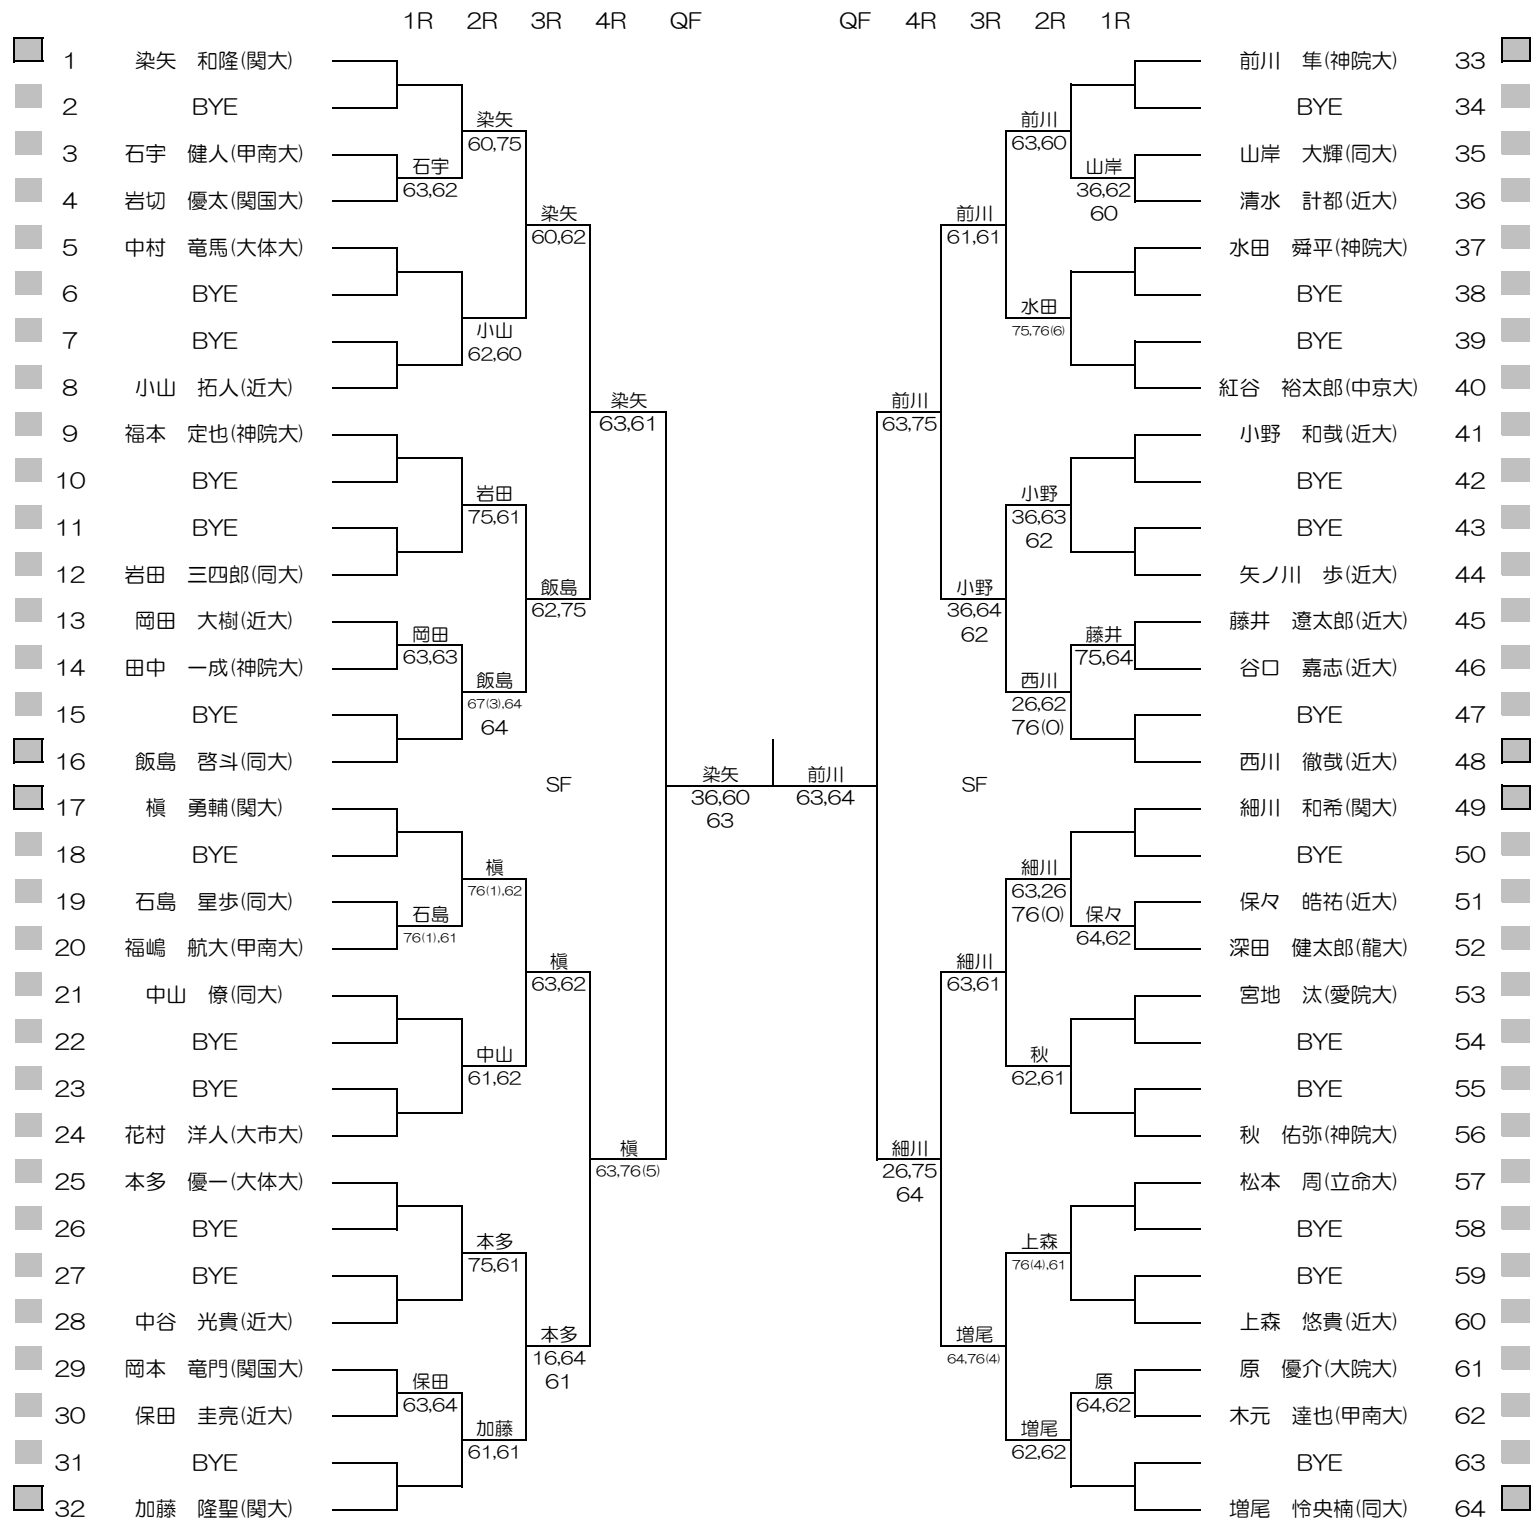

平成27年度関西学生新進テニストーナメント

MEN'S MAIN DRAW SINGLES NO.1

2016/3/1~8

万博テニスガーデン

シード順位

- | | | | |
|---------------|----------------|---------------|----------------|
| 1. 染矢 和隆 (関大) | 5. 増尾 怜央楠 (同大) | 9. 榎 勇輔 (関大) | 13. 柴野 晃輔 (関大) |
| 2. 竹元 佑亮 (関大) | 6. 加藤 隆盛 (関大) | 10. 高木 智 (近大) | 14. 西川 徹哉 (近大) |
| 3. 中村 侑平 (関大) | 7. 林 大貴 (関大) | 11. 細川 和希(関大) | 15. 佐伯 遼 (同大) |
| 4. 前川 隼 (神院大) | 8. 山野 誠 (関大) | 12. 矢多 弘樹(関大) | 16. 飯島 啓斗 (同大) |

平成27年度関西学生新進テニストーナメント

MEN'S MAIN DRAW SINGLES NO.2

2016/3/1~8

万博テニスガーデン

平成27年度関西学生新進テニストーナメント

WOMEN'S MAIN DRAW SINGLES

2016/3/1~8

万博テニスガーデン