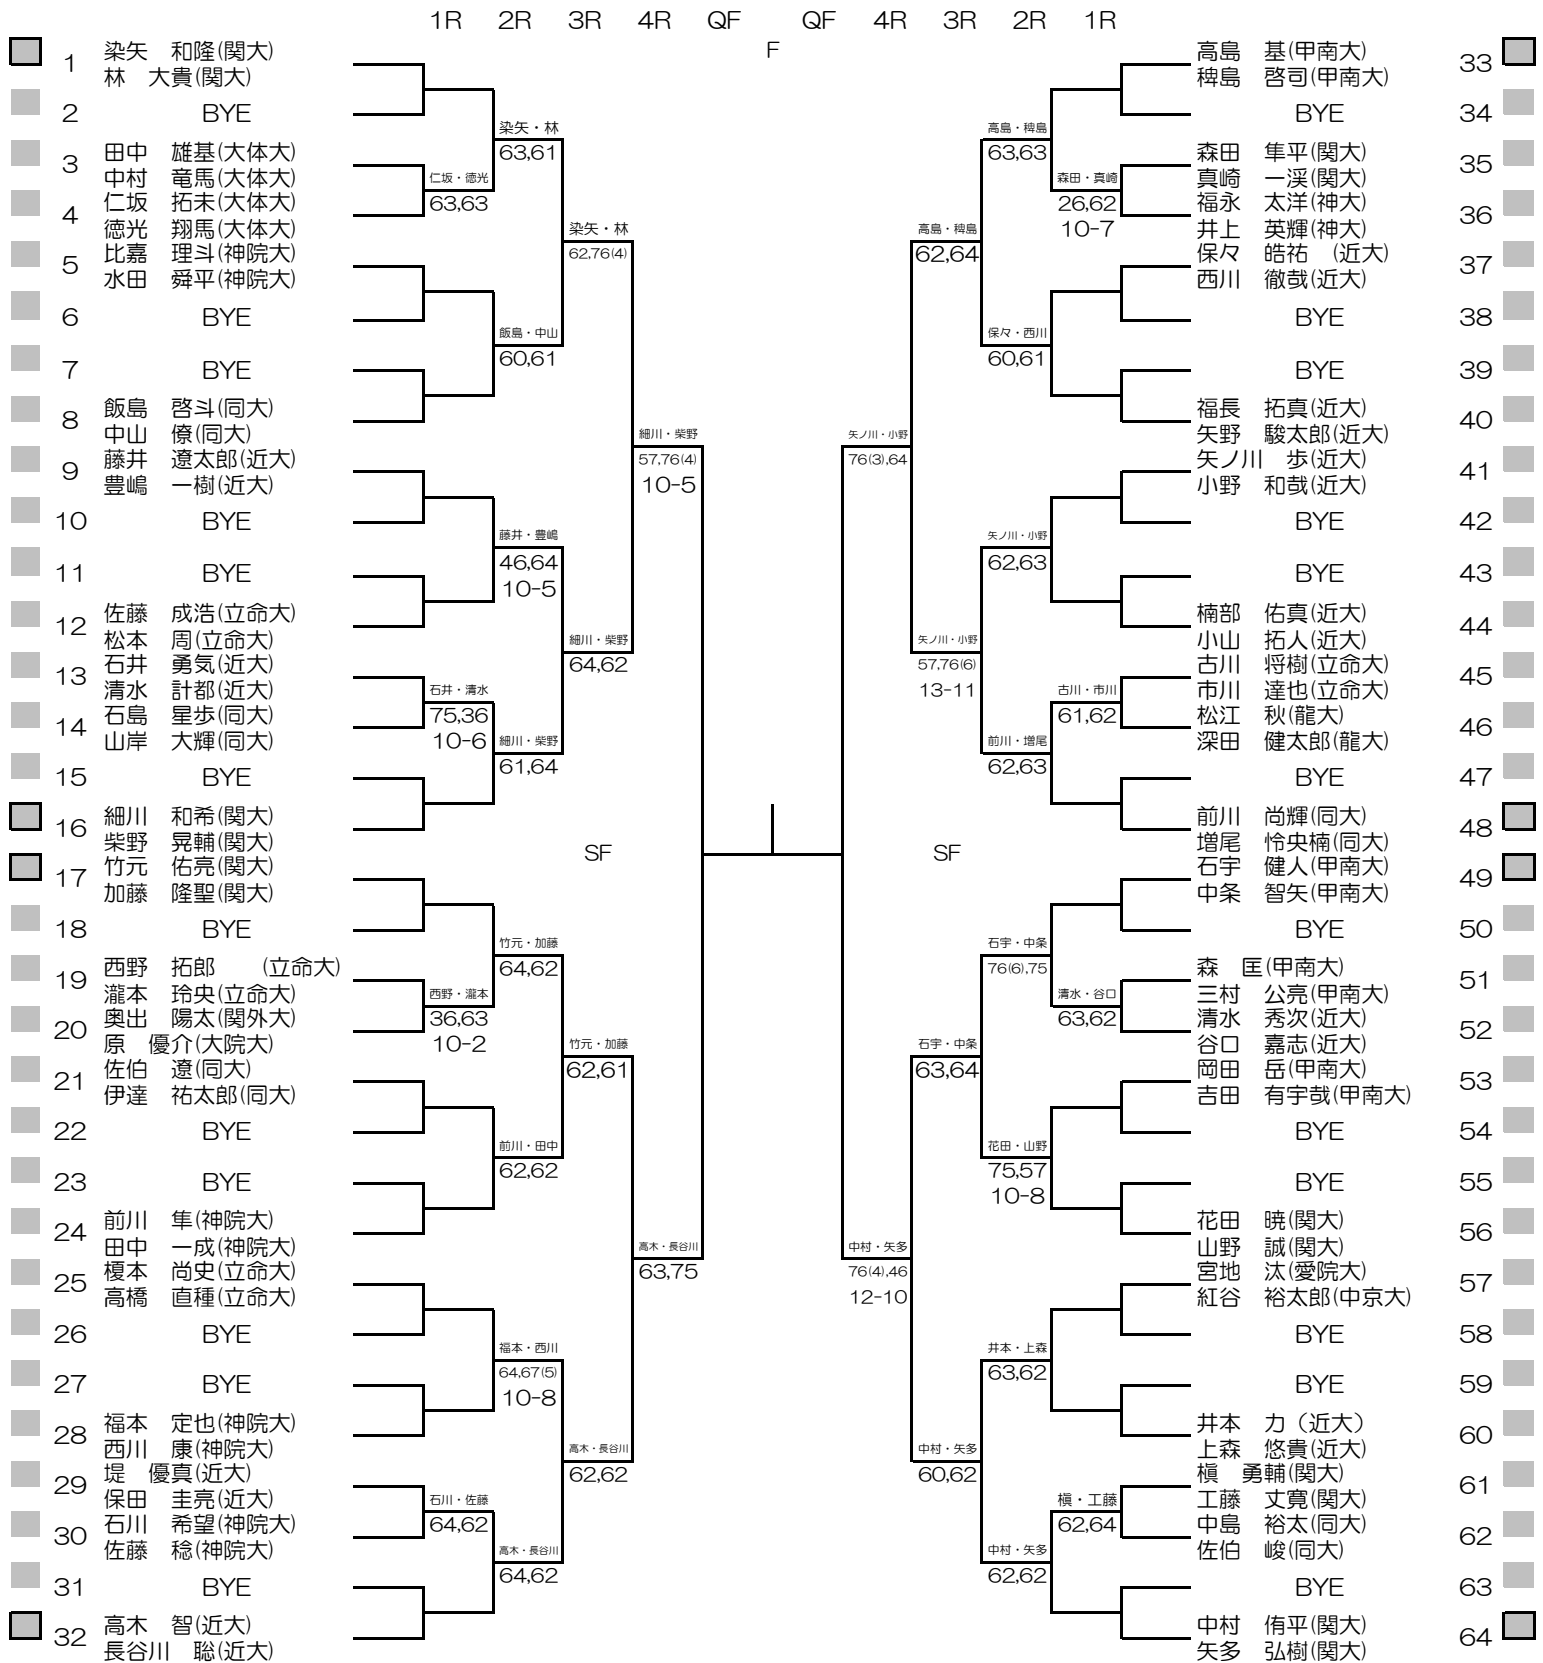

平成27年度関西学生新進テニストーナメント

MEN'S MAIN DRAW DOUBLES

2015/3/1~8

万博テニスガーデン

1. シード順位
1. 染矢・林 (関大)
  2. 中村・矢多 (関大)
  3. 竹元・加藤 (関大)
  4. 前川・増尾 (同大)

5. 細川・柴野 (関大)
6. 石宇・中条 (甲南大)
7. 高木・長谷川 (近大)
8. 高島・稗島 (甲南大)