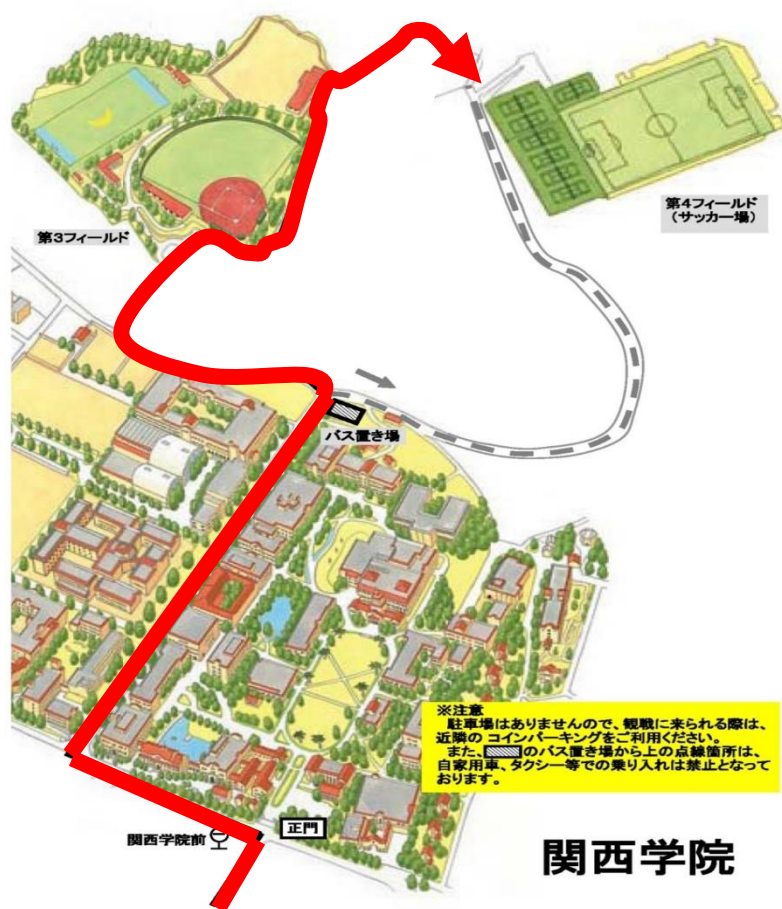

関学大会場からのお知らせ

平成 29 年度の関西学生新進テニストーナメントでは午前 08 : 00 よりも早くコートにあがることのないようにお願いします。その他の禁止事項については前回以降と一緒です。

関西学院