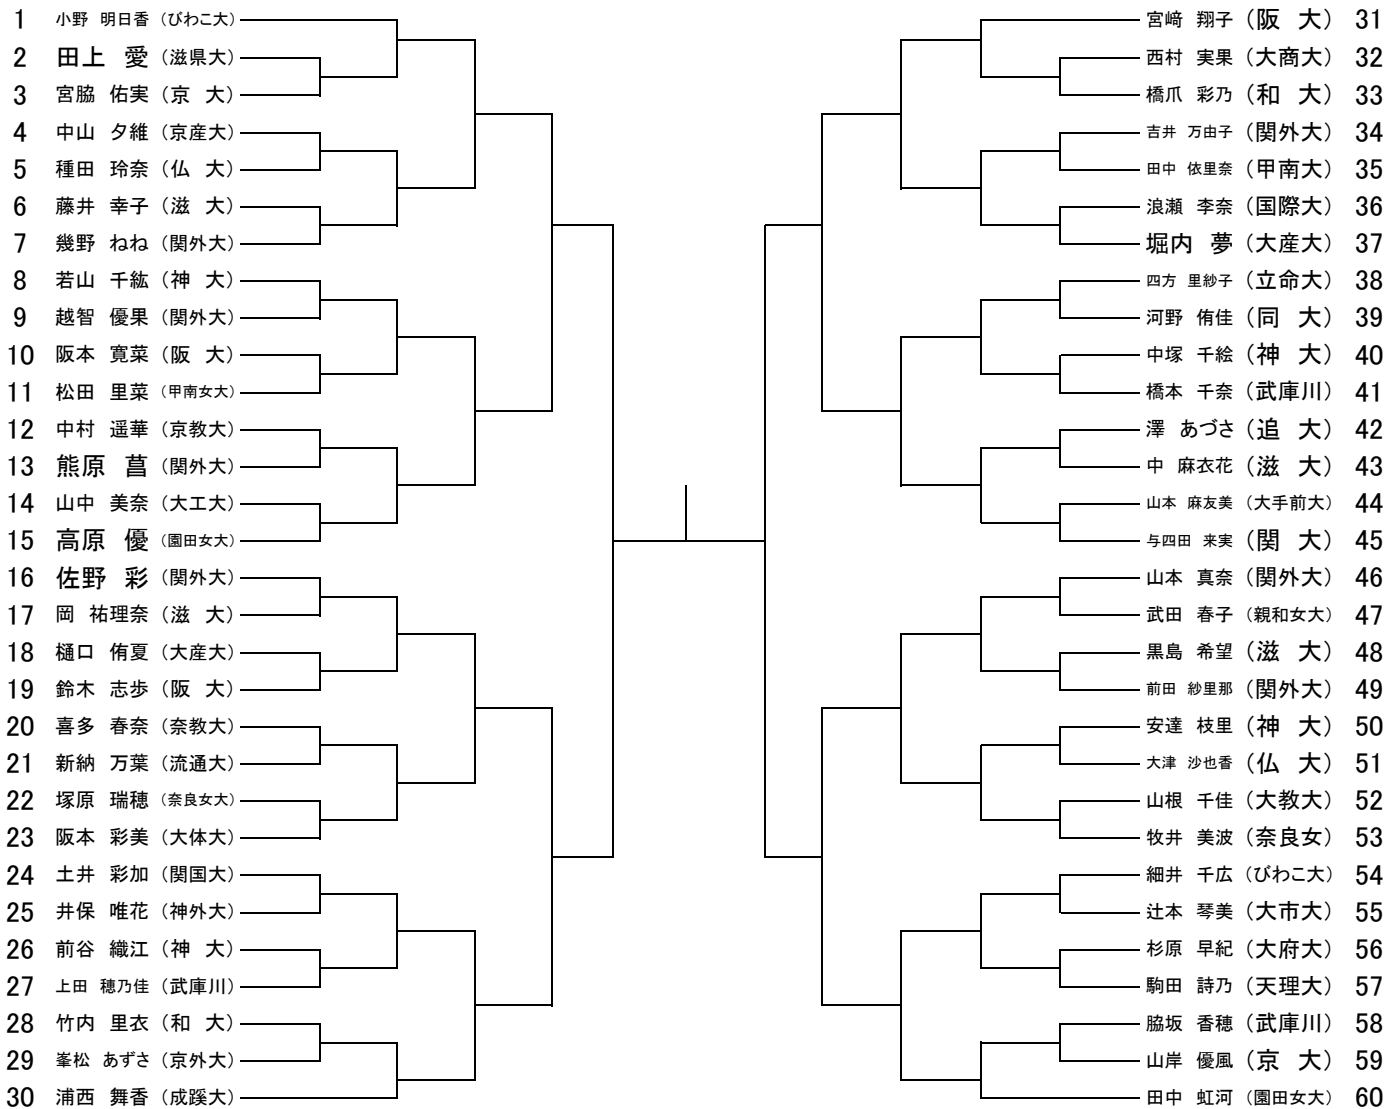

# 女子シングルスA

1R 2R 3R QF SF F SF QF 3R 2R 1R

# 女子シングルスB

1R 2R 3R QF SF F SF QF 3R 2R 1R

# 女子シングルスC

1R 2R 3R QF SF F SF QF 3R 2R 1R