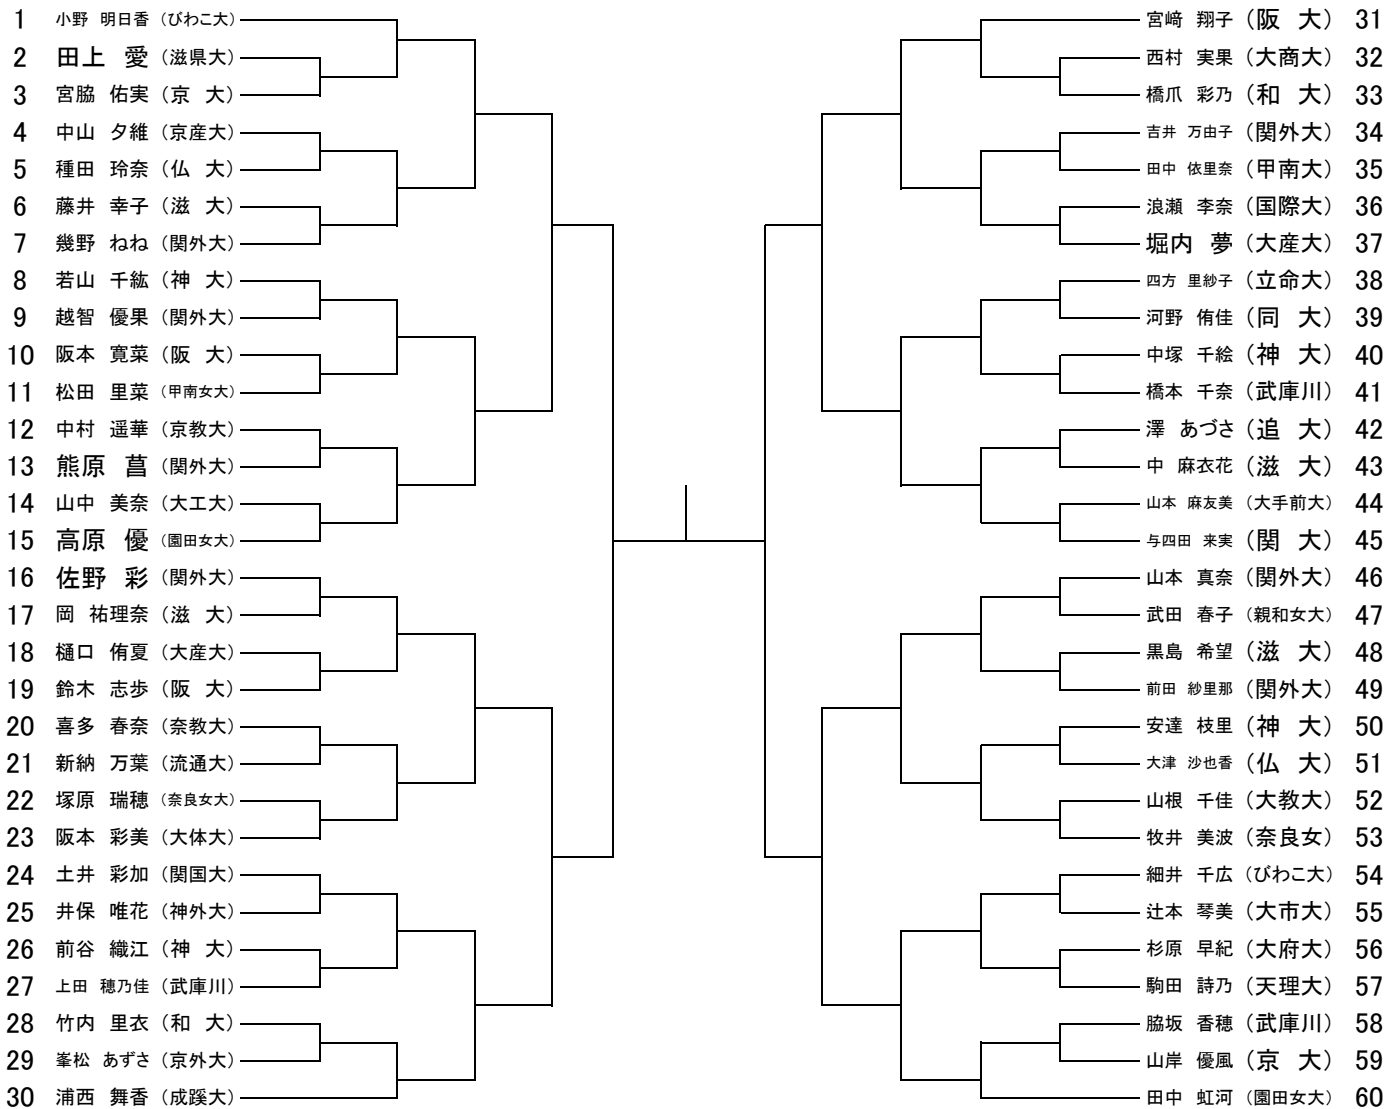

女子シングルスA

1R 2R 3R QF SF F SF QF 3R 2R 1R

女子シングルスB

1R 2R 3R QF SF F SF QF 3R 2R 1R

女子シングルスC

1R 2R 3R QF SF F SF QF 3R 2R 1R

女子シングルスD

1R 2R 3R QF SF F SF QF 3R 2R 1R