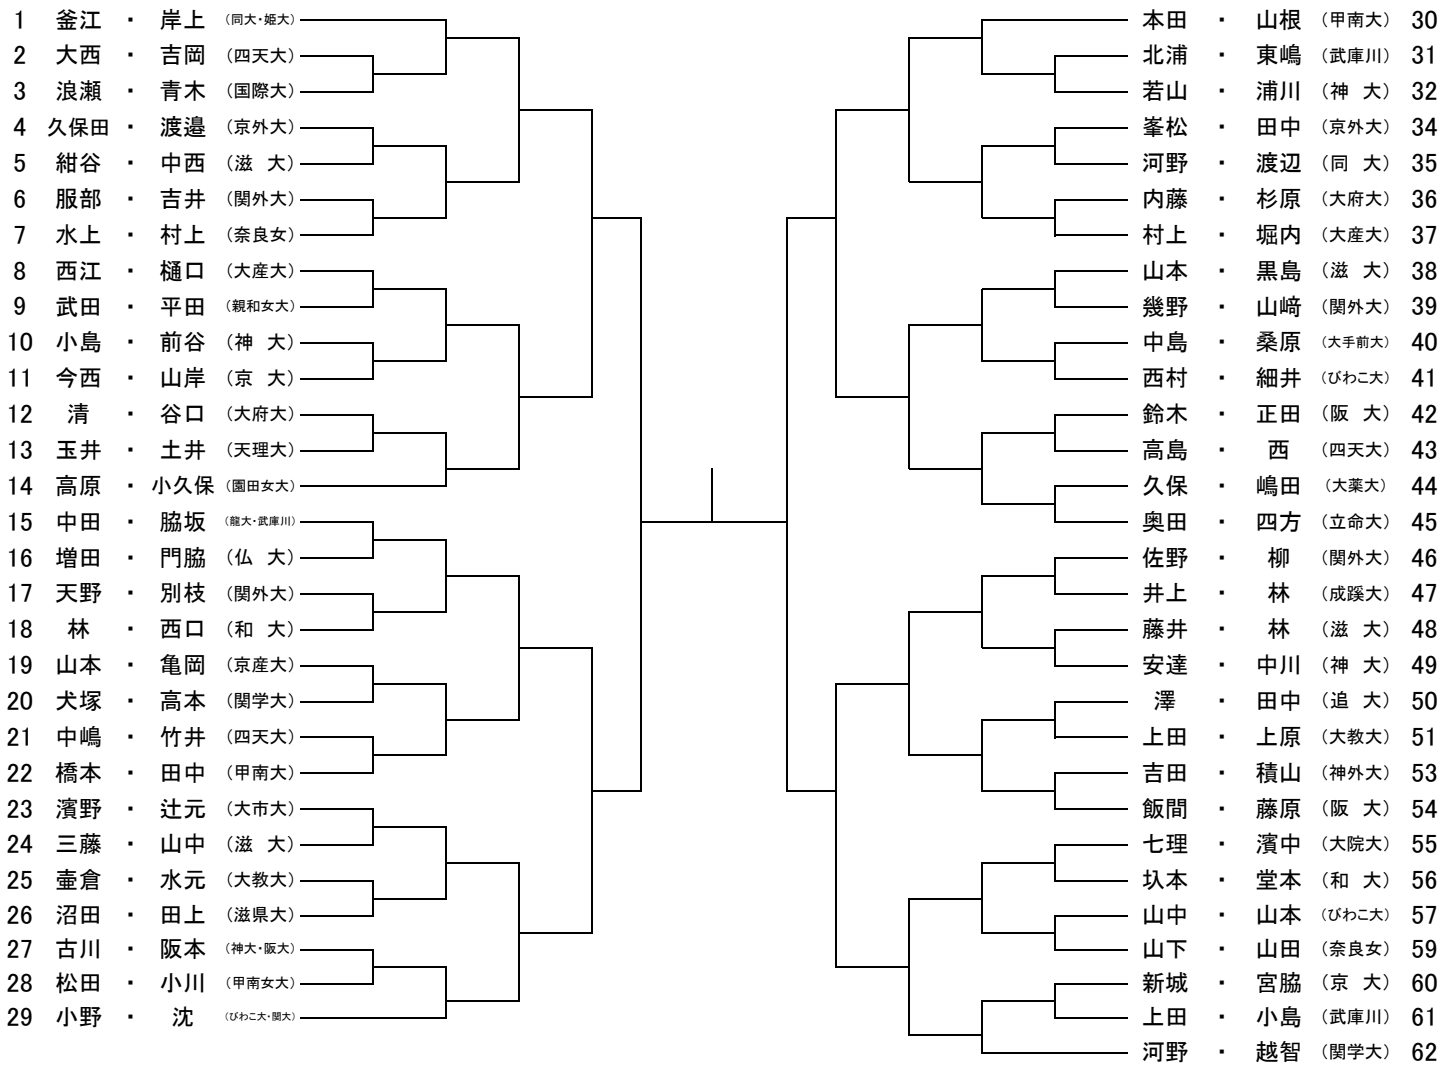

女子ダブルスA

1R 2R 3R QF SF F SF QF 3R 2R 1R

女子ダブルスB

1R 2R 3R QF SF F SF QF 3R 2R 1R