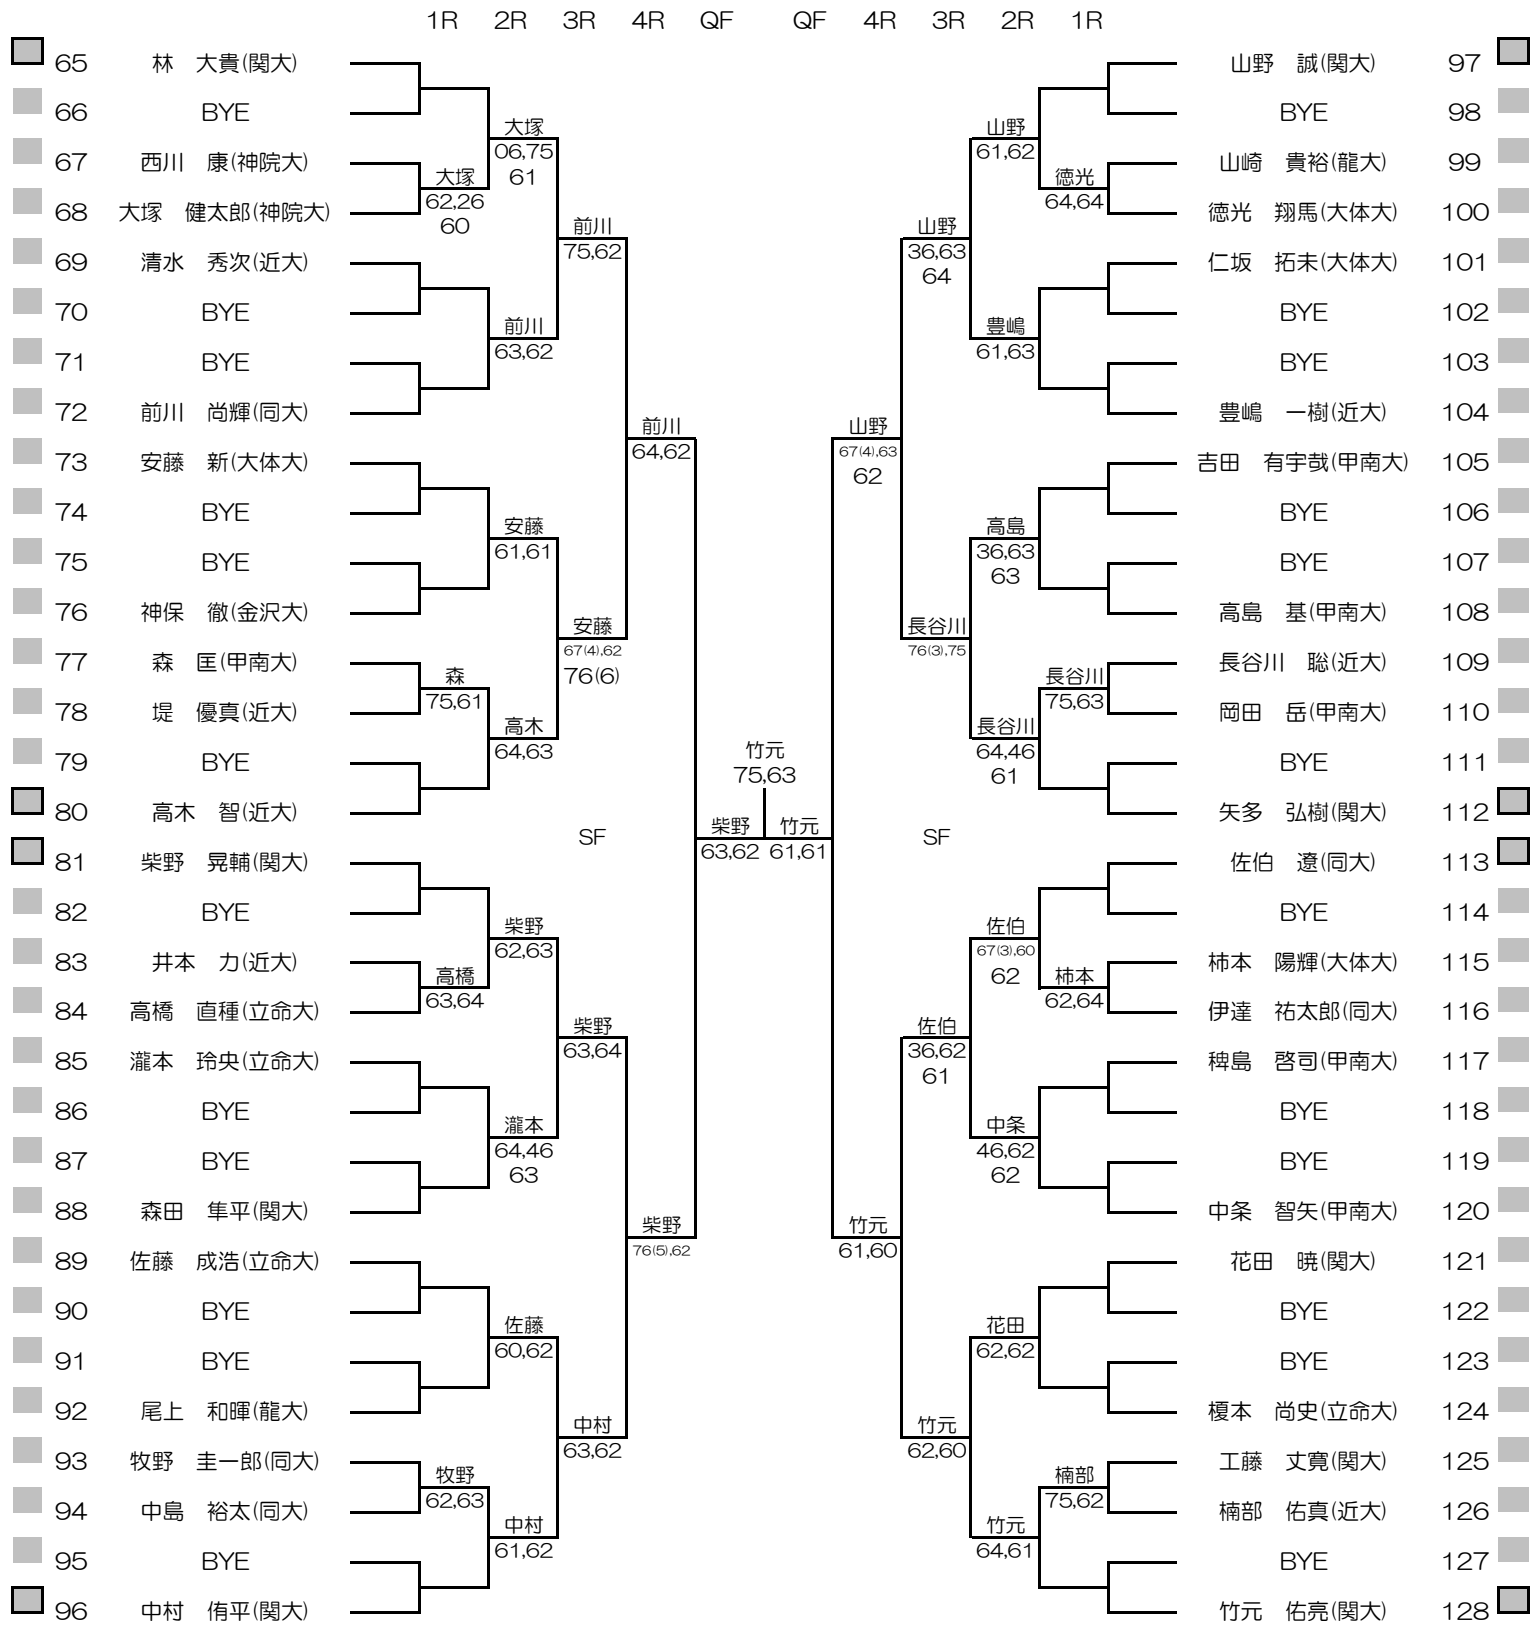

平成27年度関西学生新進テニストーナメント

MEN'S MAIN DRAW SINGLES NO.1

2016/3/1~8

万博テニスガーデン

シード順位

- 1. 染矢 和隆 (関大)
- 2. 竹元 佑亮 (関大)
- 3. 中村 侑平 (関大)
- 4. 前川 隼 (神院大)

- 5. 増尾 怜央楠 (同大)
- 6. 加藤 隆盛 (関大)
- 7. 林 大貴 (関大)
- 8. 山野 誠 (関大)

- 9. 榎 勇輔 (関大)
- 10. 高木 智 (近大)
- 11. 細川 和希 (関大)
- 12. 矢多 弘樹 (関大)

- 13. 柴野 晃輔 (関大)
- 14. 西川 徹哉 (近大)
- 15. 佐伯 遼 (同大)
- 16. 飯島 啓斗 (同大)

平成27年度関西学生新進テニストーナメント

MEN'S MAIN DRAW SINGLES NO.2

2016/3/1~8

万博テニスガーデン

平成27年度関西学生新進テニストーナメント

WOMEN'S MAIN DRAW SINGLES

2016/3/1~8

万博テニスガーデン

シード順位

- | | | | |
|-----------------|------------------|-----------------|------------------|
| 1. 伊藤 遥 (関学大) | 5. 岸上 歌華 (近大姫路) | 9. 大石 歩美 (園田女大) | 13. 山本 澪 (関学大) |
| 2. 畑守 美里 (関大) | 6. 丹野 里佳子 (親和女大) | 10. 玄田 紗也果 (同大) | 14. 松田 七菜子 (関外大) |
| 3. 河内 ほのか (関大) | 7. 池田 紗也 (園田女大) | 11. 志村 桃 (園田女大) | 15. 筒井 八雪 (関大) |
| 4. 酒井 渚月子 (関学大) | 8. 稲垣 希美子 (関学大) | 12. 樋口 菜穂子 (阪大) | 16. 田尻 千晴 (関大) |