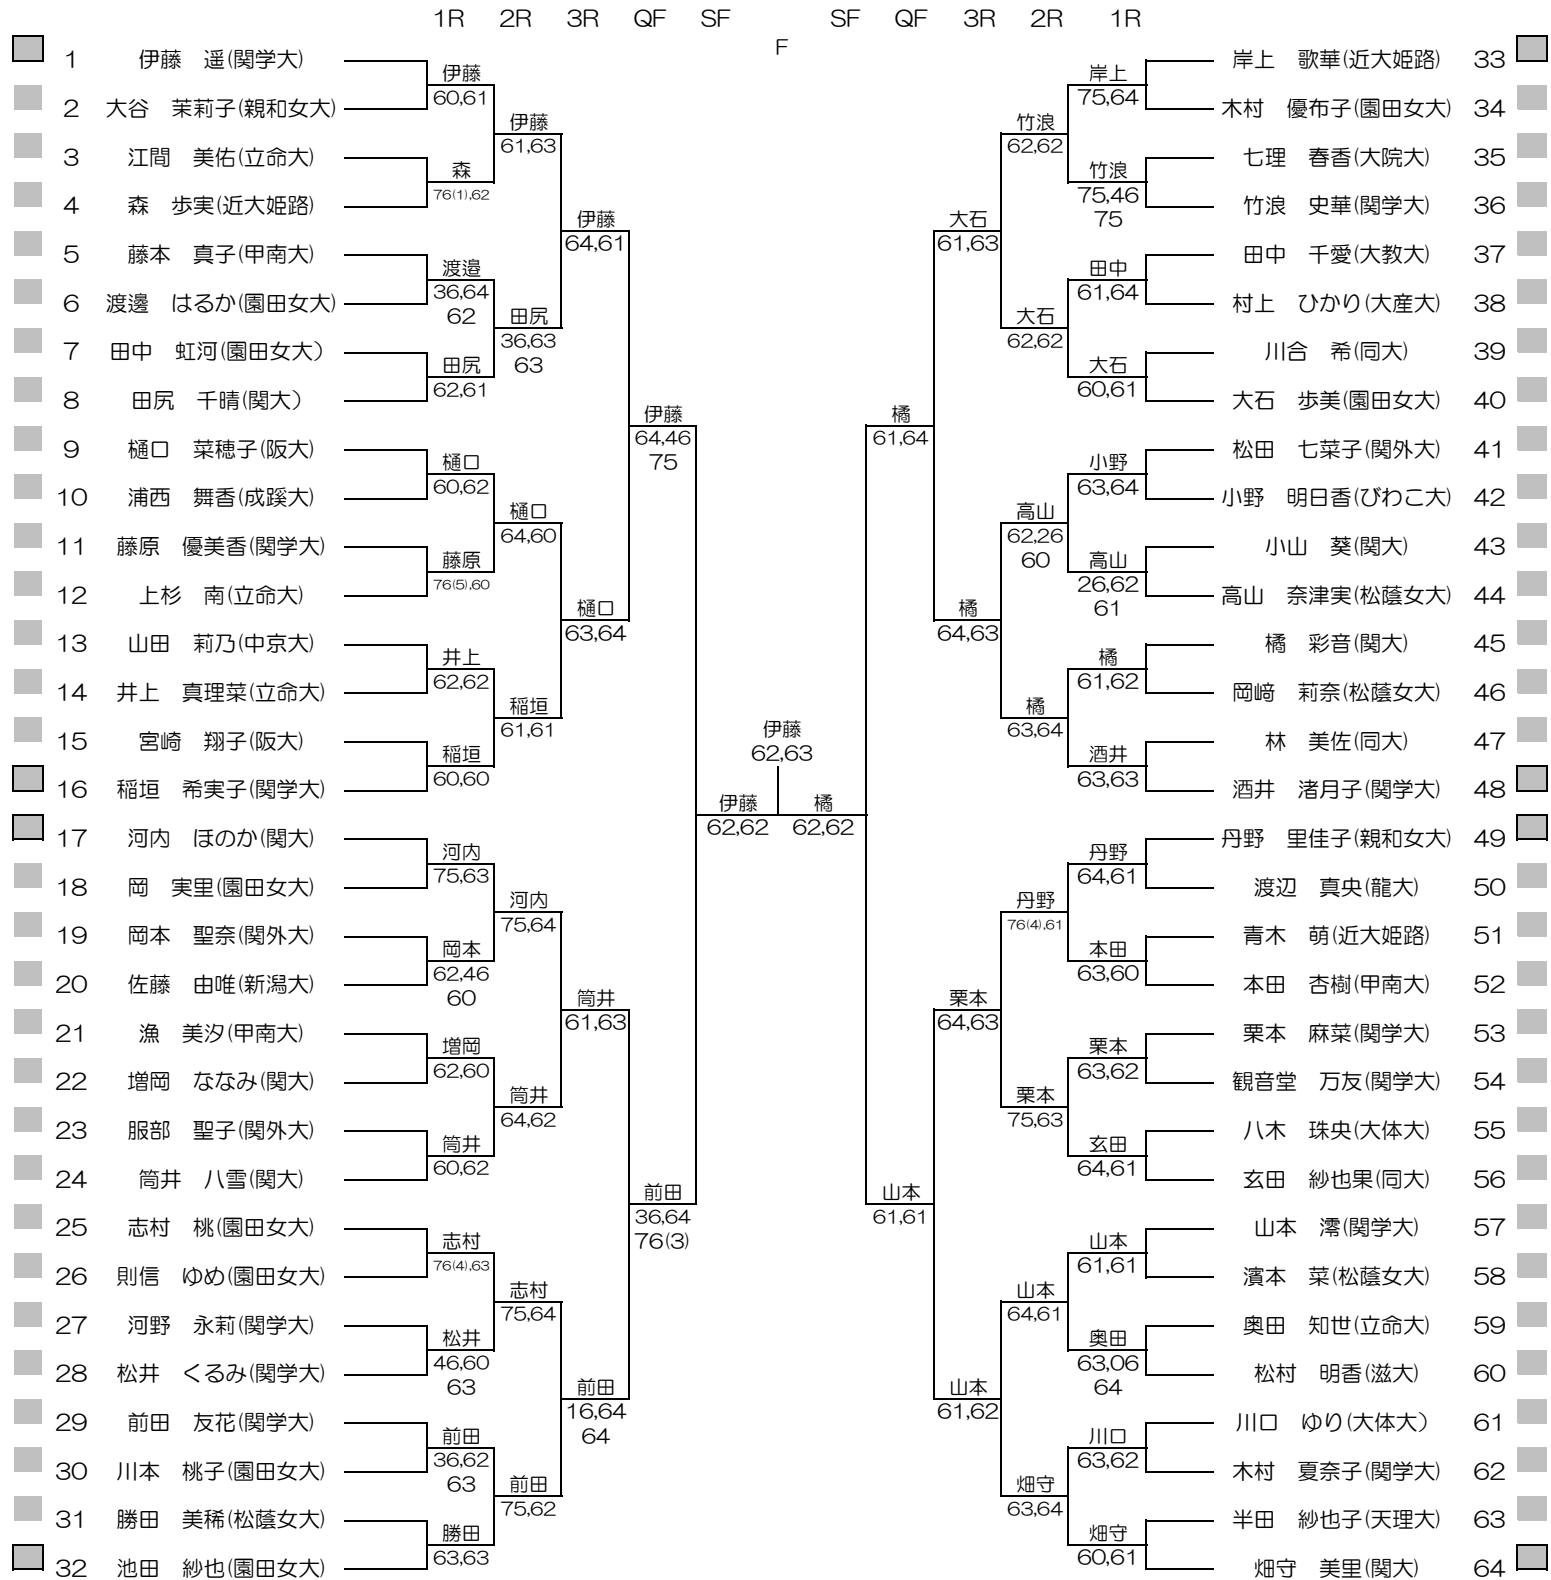

平成27年度関西学生新進テニストーナメント

MEN'S MAIN DRAW SINGLES NO.1

2016/3/1~8

万博テニスガーデン

シード順位

- | | | | |
|---------------|----------------|---------------|----------------|
| 1. 染矢 和隆 (関大) | 5. 増尾 怜央楠 (同大) | 9. 榎 勇輔 (関大) | 13. 柴野 晃輔 (関大) |
| 2. 竹元 佑亮 (関大) | 6. 加藤 隆盛 (関大) | 10. 高木 智 (近大) | 14. 西川 徹哉 (近大) |
| 3. 中村 侑平 (関大) | 7. 林 大貴 (関大) | 11. 細川 和希(関大) | 15. 佐伯 遼 (同大) |
| 4. 前川 隼 (神院大) | 8. 山野 誠 (関大) | 12. 矢多 弘樹(関大) | 16. 飯島 啓斗 (同大) |

平成27年度関西学生新進テニストーナメント

MEN'S MAIN DRAW SINGLES NO.2

2016/3/1~8

万博テニスガーデン

平成27年度関西学生新進テニストーナメント

WOMEN'S MAIN DRAW SINGLES

2016/3/1~8

万博テニスガーデン

シード順位

- | | | | |
|-----------------|------------------|-----------------|------------------|
| 1. 伊藤 遥 (関学大) | 5. 岸上 歌華 (近大姫路) | 9. 大石 歩美 (園田女大) | 13. 山本 澪 (関学大) |
| 2. 畑守 美里 (関大) | 6. 丹野 里佳子 (親和女大) | 10. 玄田 紗也果 (同大) | 14. 松田 七菜子 (関外大) |
| 3. 河内 ほのか (関大) | 7. 池田 紗也 (園田女大) | 11. 志村 桃 (園田女大) | 15. 筒井 八雪 (関大) |
| 4. 酒井 渚月子 (関学大) | 8. 稲垣 希美子 (関学大) | 12. 樋口 菜穂子 (阪大) | 16. 田尻 千晴 (関大) |