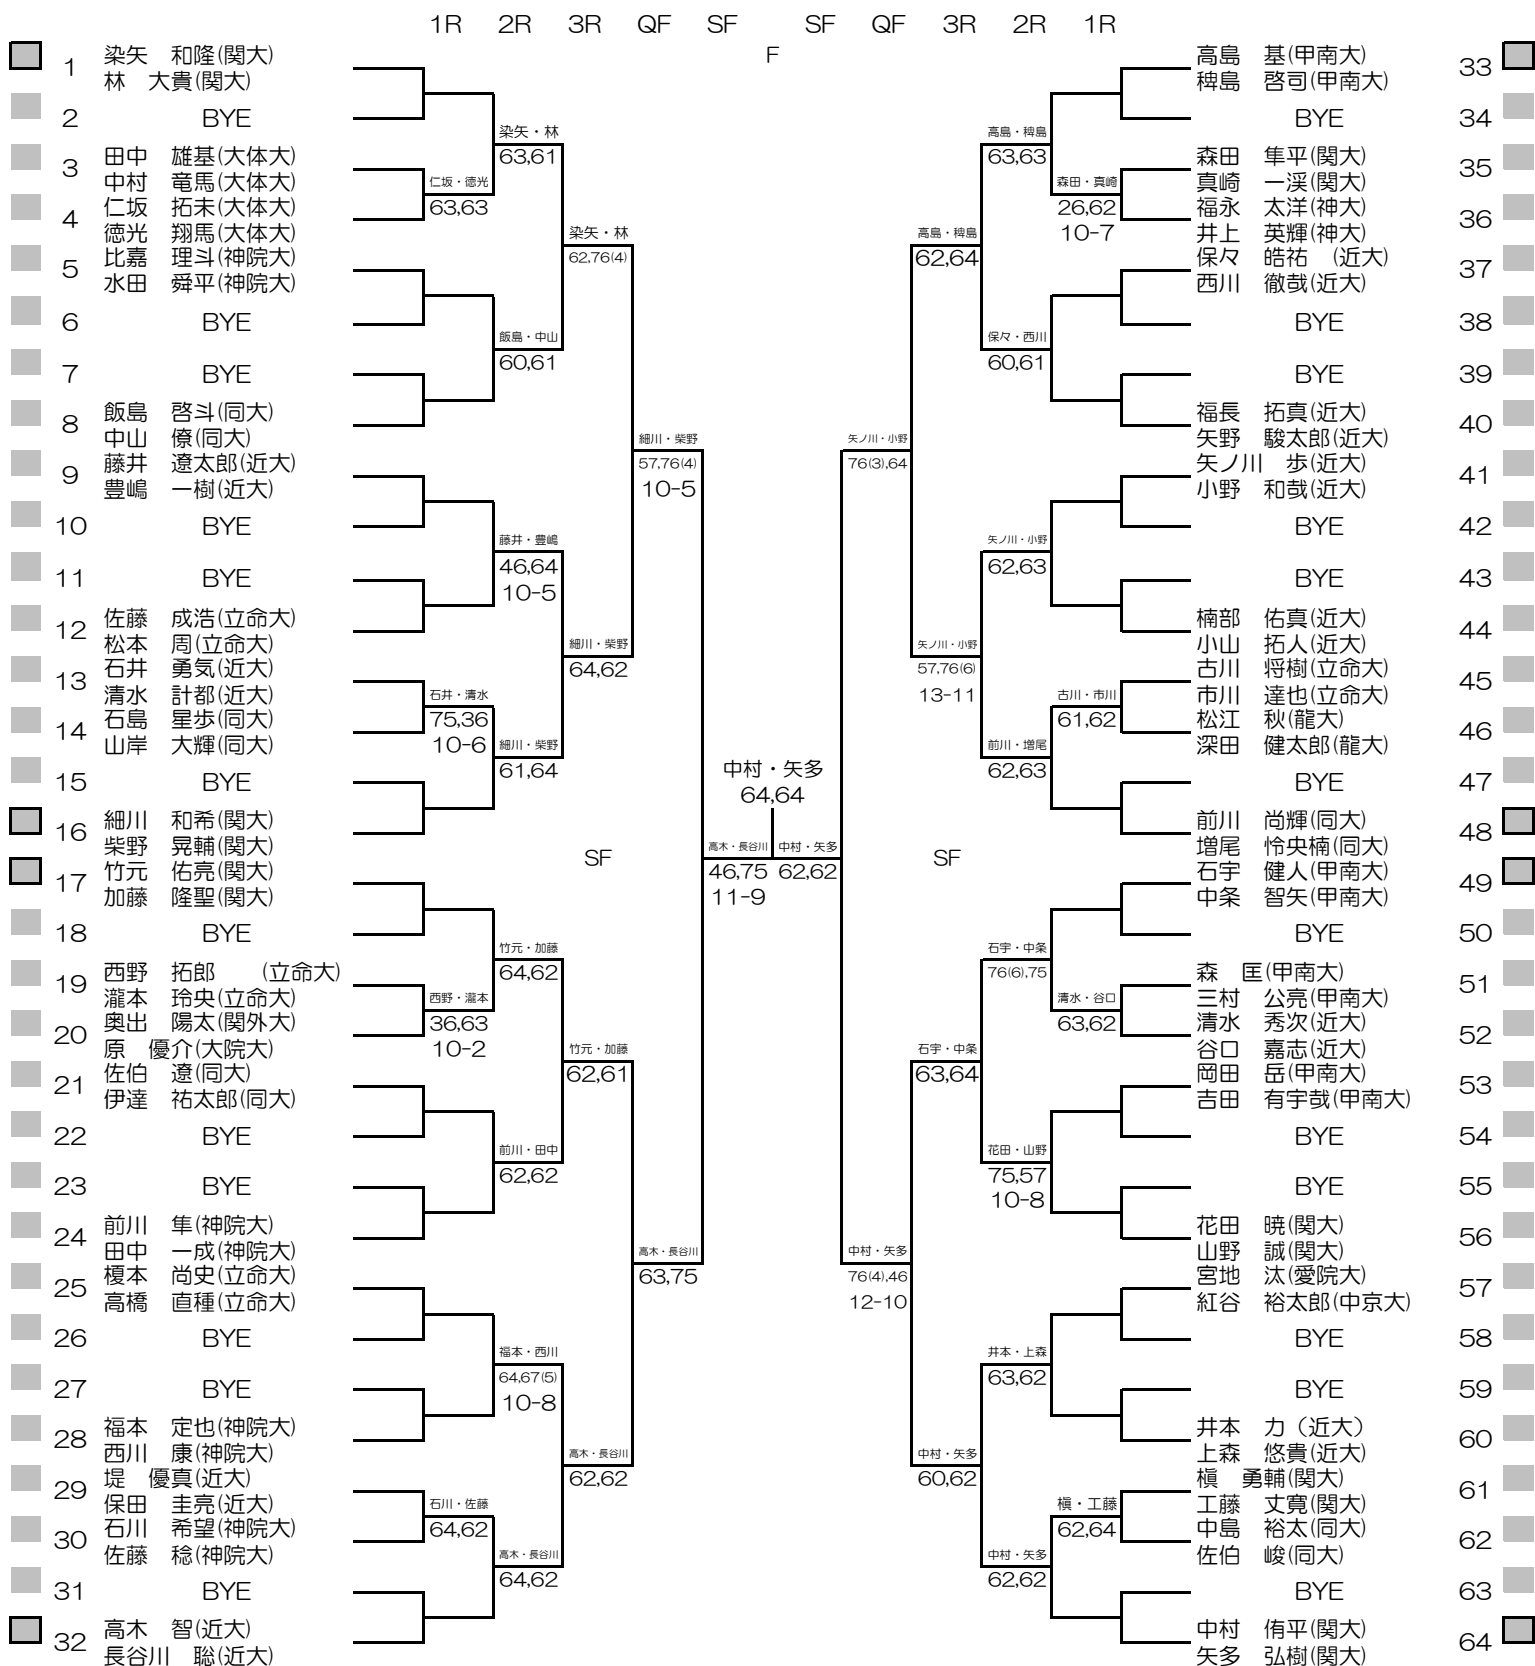

平成27年度関西学生新進テニストーナメント

MEN'S MAIN DRAW DOUBLES

2015/3/1~8

万博テニスガーデン

シード順位

1. 染矢・林 (関大)	5. 細川・柴野 (関大)
2. 中村・矢多 (関大)	6. 石宇・中条 (甲南大)
3. 竹元・加藤 (関大)	7. 高木・長谷川 (近大)
4. 前川・増尾 (同大)	8. 高島・稗島 (甲南大)