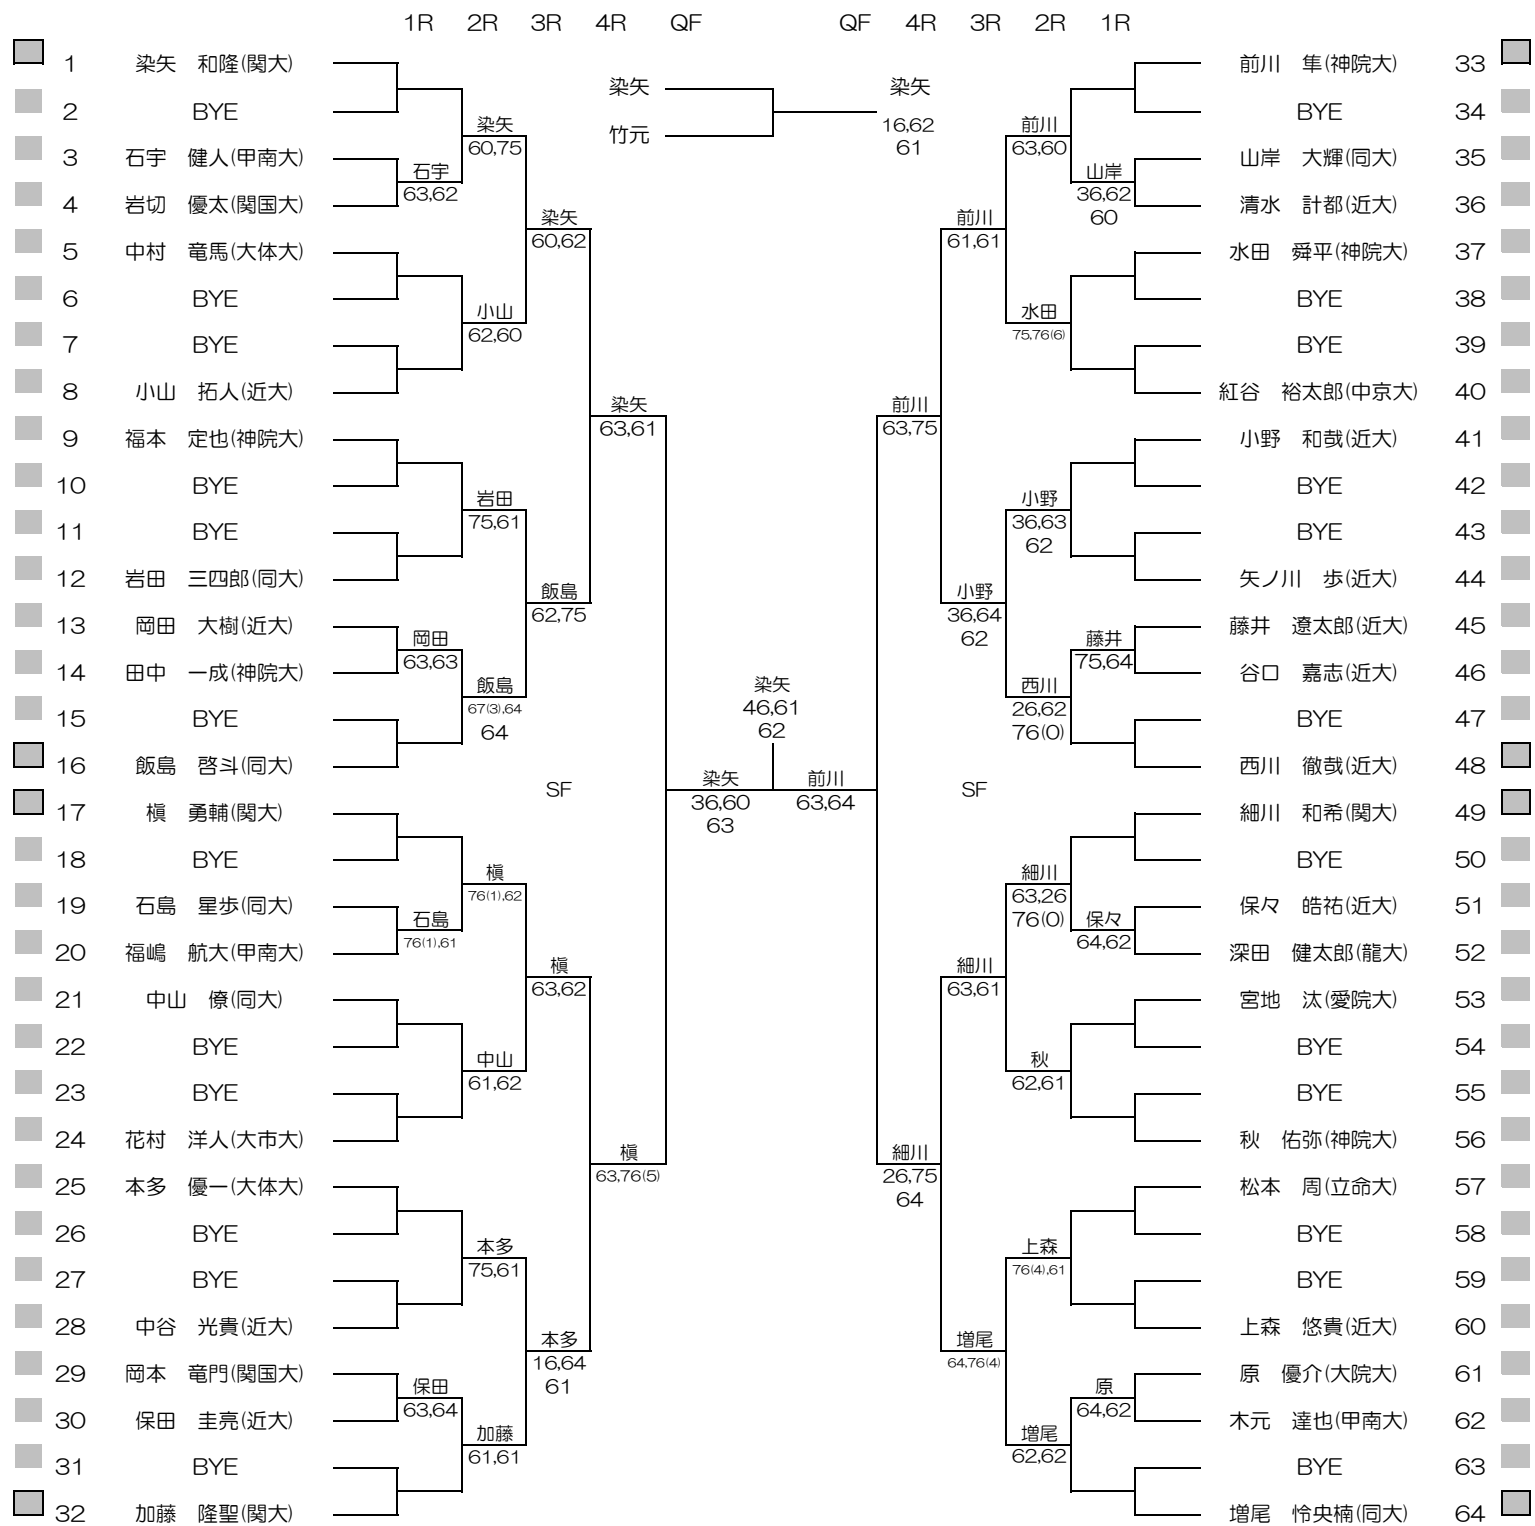

平成27年度関西学生新進テニストーナメント

MEN'S MAIN DRAW SINGLES NO.1

2016/3/1~8

万博テニスガーデン

シード順位

- | | | | |
|---------------|----------------|---------------|----------------|
| 1. 染矢 和隆 (関大) | 5. 増尾 怜央楠 (同大) | 9. 榎 勇輔 (関大) | 13. 柴野 晃輔 (関大) |
| 2. 竹元 佑亮 (関大) | 6. 加藤 隆盛 (関大) | 10. 高木 智 (近大) | 14. 西川 徹哉 (近大) |
| 3. 中村 侑平 (関大) | 7. 林 大貴 (関大) | 11. 細川 和希(関大) | 15. 佐伯 遼 (同大) |
| 4. 前川 隼 (神院大) | 8. 山野 誠 (関大) | 12. 矢多 弘樹(関大) | 16. 飯島 啓斗 (同大) |

平成27年度関西学生新進テニストーナメント

MEN'S MAIN DRAW SINGLES NO.2

2016/3/1~8

万博テニスガーデン

平成27年度関西学生新進テニストーナメント

WOMEN'S MAIN DRAW SINGLES

2016/3/1~8

万博テニスガーデン