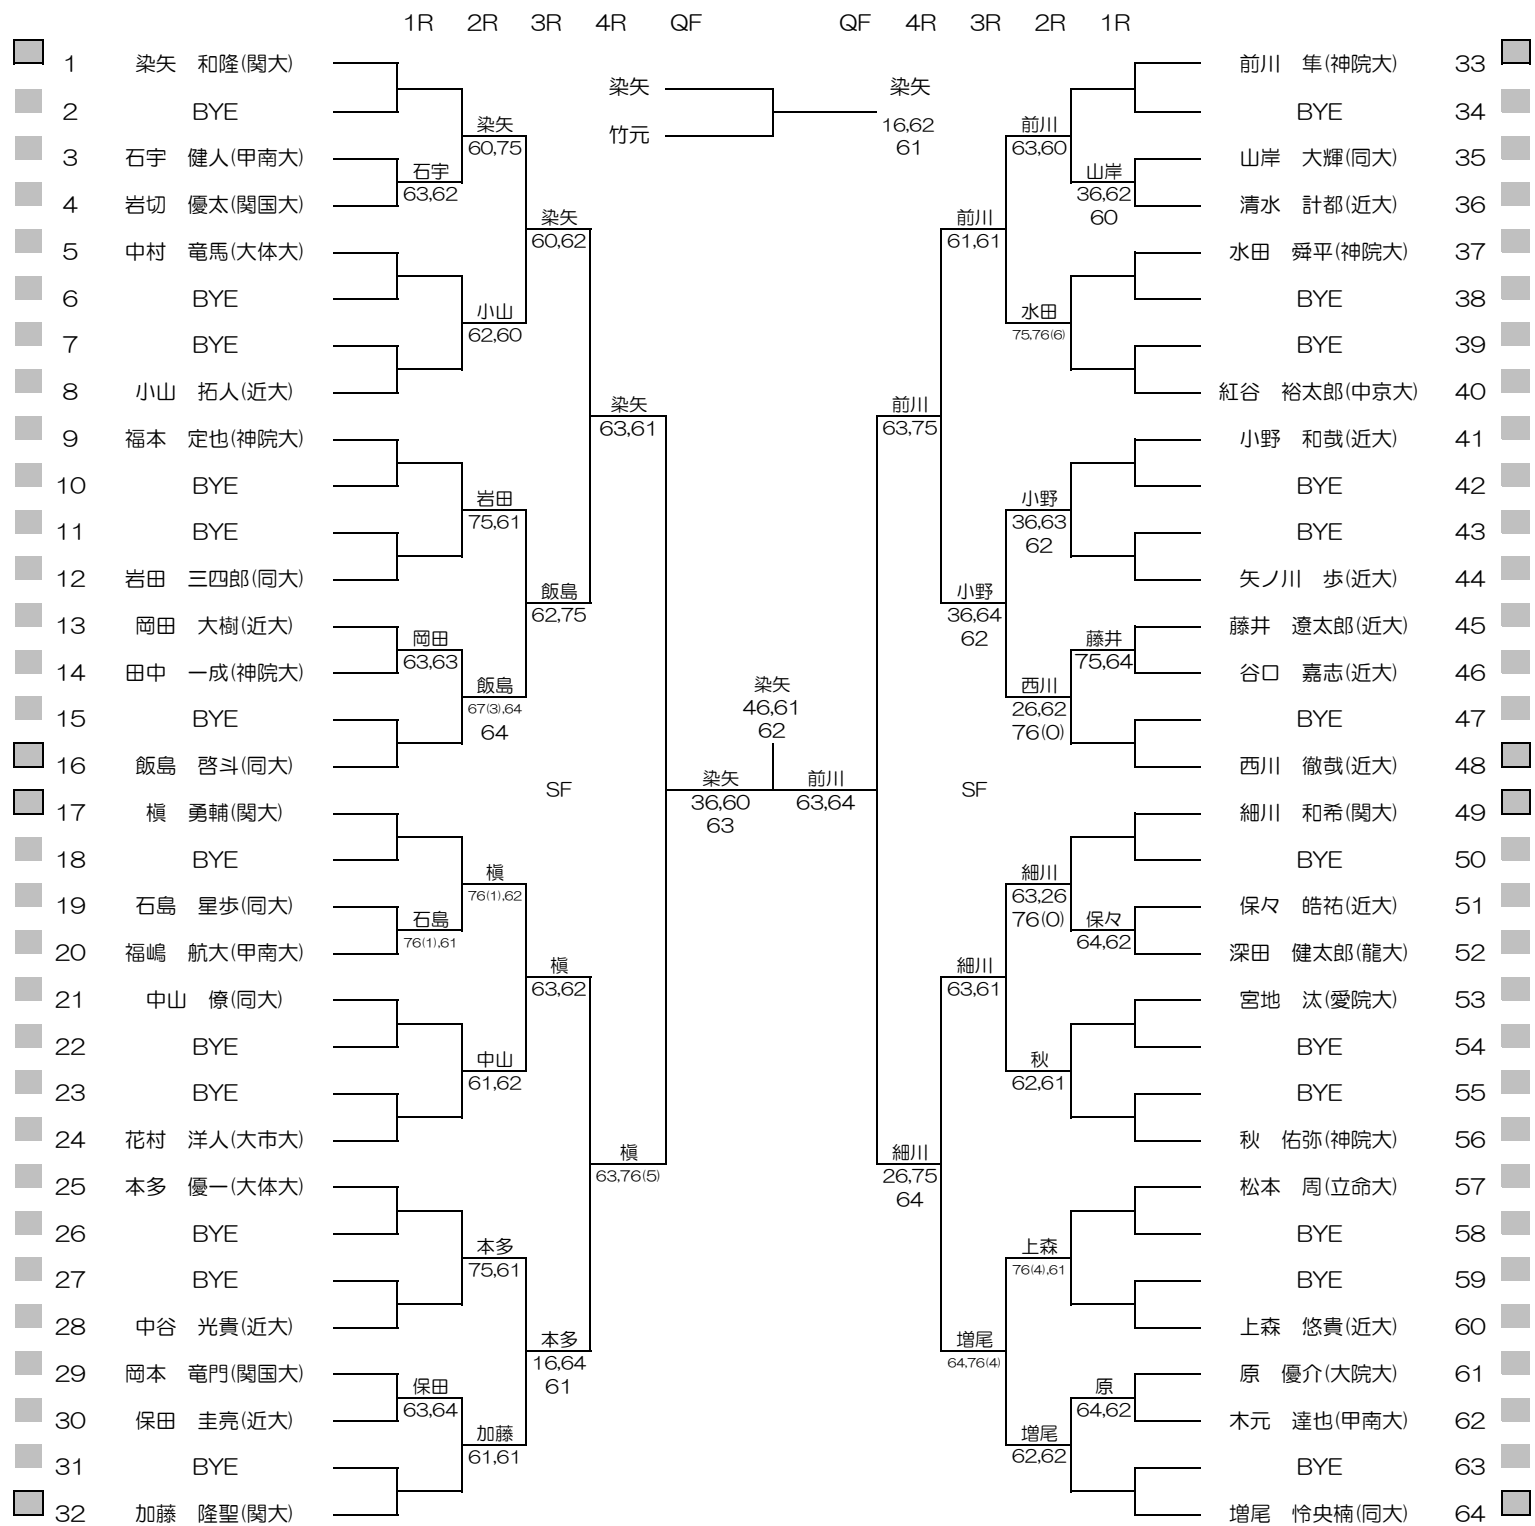

平成27年度関西学生新進テニストーナメント

MEN'S MAIN DRAW SINGLES NO.1

2016/3/1~8

万博テニスガーデン

シード順位

- 1. 染矢 和隆 (関大)
- 2. 竹元 佑亮 (関大)
- 3. 中村 侑平 (関大)
- 4. 前川 隼 (神院大)

- 5. 増尾 怜央楠 (同大)
- 6. 加藤 隆盛 (関大)
- 7. 林 大貴 (関大)
- 8. 山野 誠 (関大)

- 9. 榎 勇輔 (関大)
- 10. 高木 智 (近大)
- 11. 細川 和希 (関大)
- 12. 矢多 弘樹 (関大)

万博テニスガーデン

シード順位

- | | | | |
|-----------------|------------------|-----------------|------------------|
| 1. 伊藤 遥 (関学大) | 5. 岸上 歌華 (近大姫路) | 9. 大石 歩美 (園田女大) | 13. 山本 澪 (関学大) |
| 2. 畑守 美里 (関大) | 6. 丹野 里佳子 (親和女大) | 10. 玄田 紗也果 (同大) | 14. 松田 七菜子 (関外大) |
| 3. 河内 ほのか (関大) | 7. 池田 紗也 (園田女大) | 11. 志村 桃 (園田女大) | 15. 筒井 八雪 (関大) |
| 4. 酒井 渚月子 (関学大) | 8. 稲垣 希美子 (関学大) | 12. 樋口 菜穂子 (阪大) | 16. 田尻 千晴 (関大) |