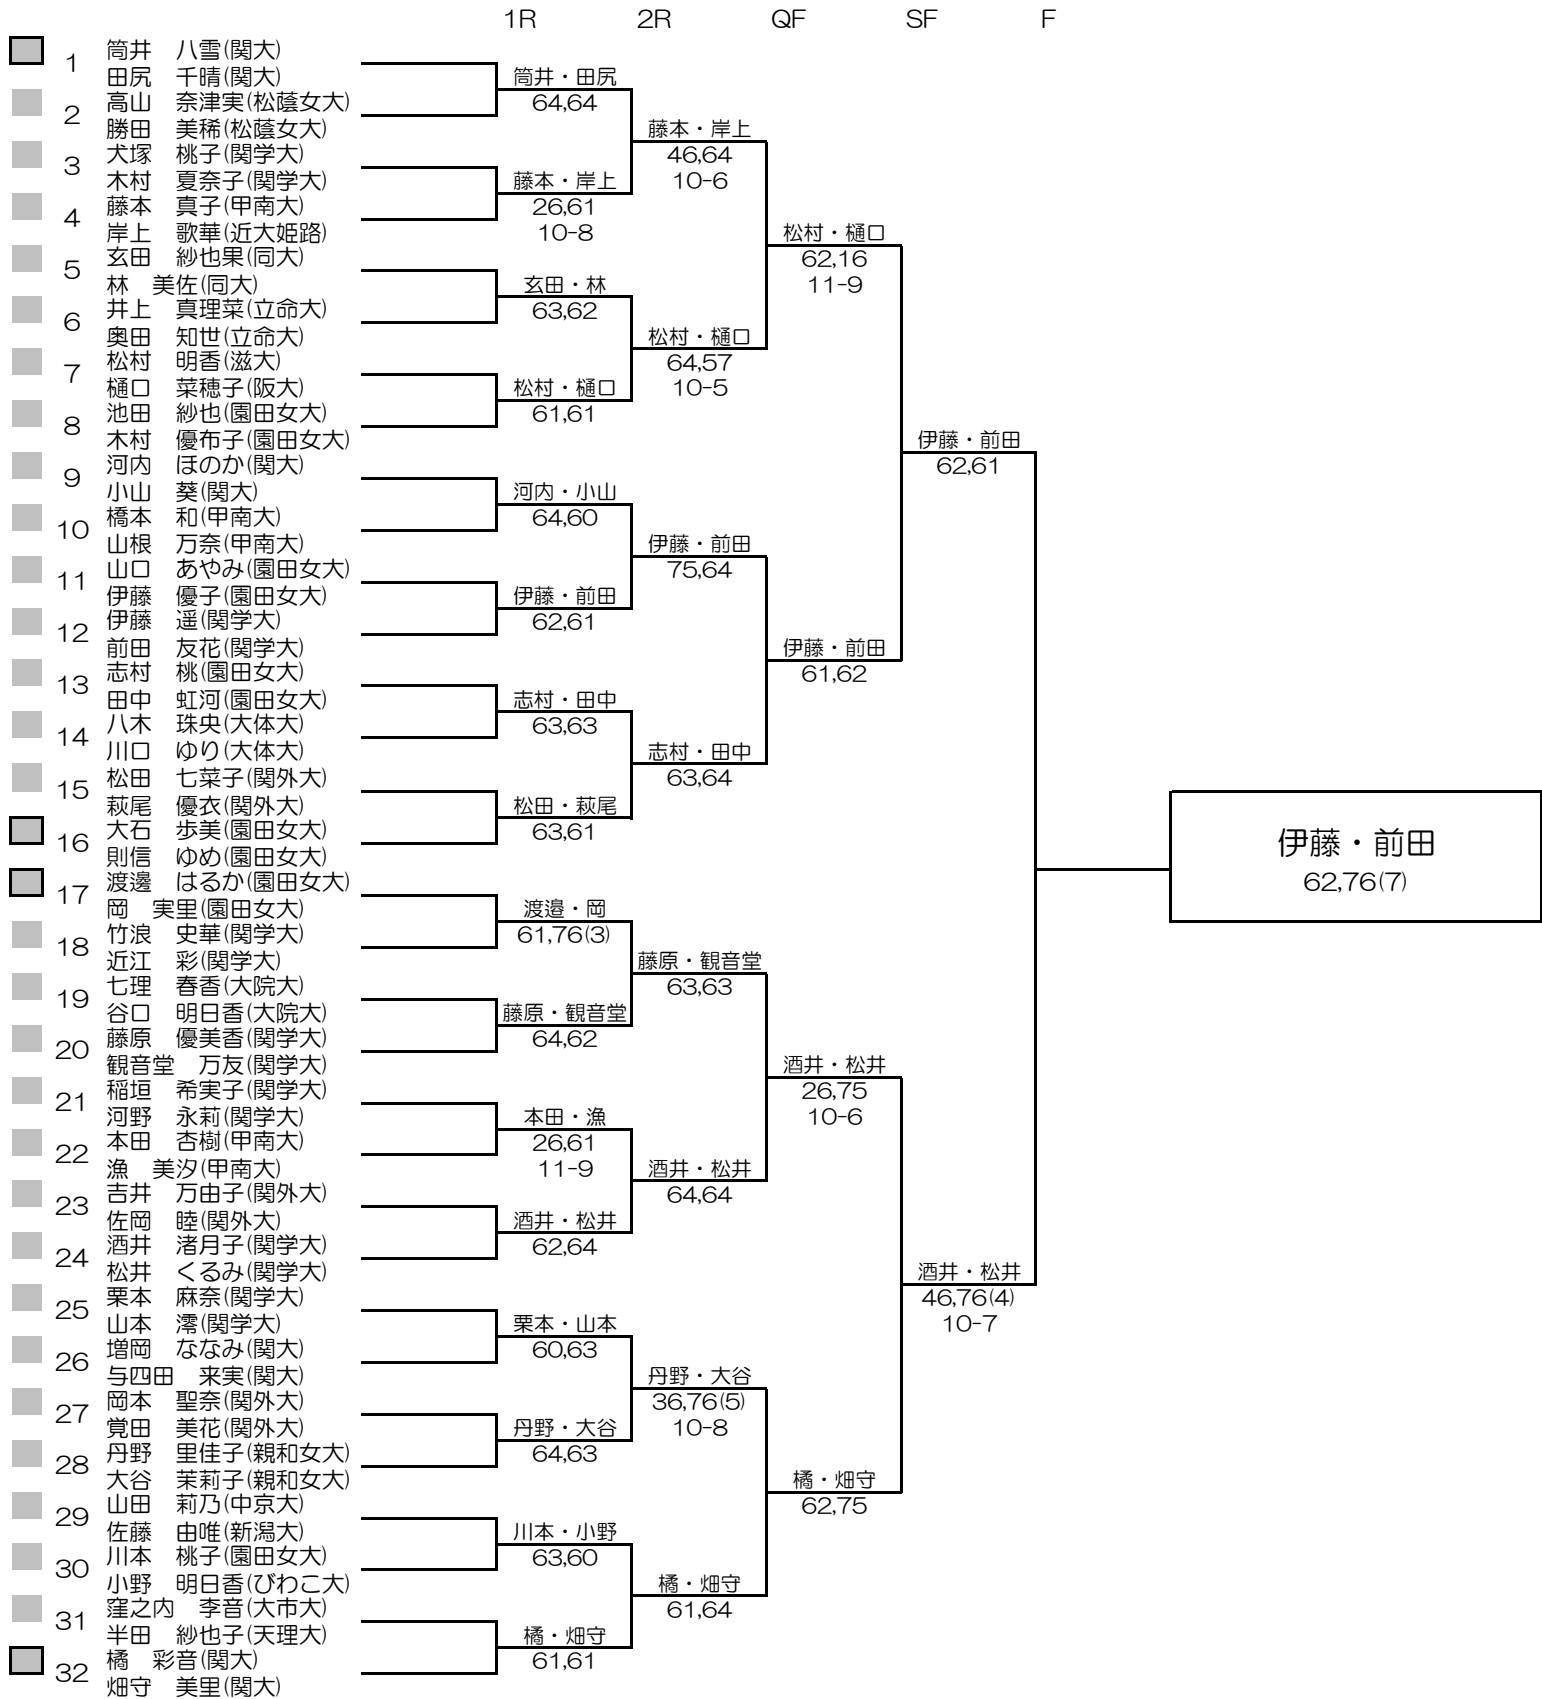

平成27年度関西学生新進テニストーナメント

MEN'S MAIN DRAW SINGLES NO.1

2016/3/1~8

万博テニスガーデン

シード順位

- | | | | |
|---------------|----------------|---------------|----------------|
| 1. 染矢 和隆 (関大) | 5. 増尾 怜央楠 (同大) | 9. 榎 勇輔 (関大) | 13. 柴野 晃輔 (関大) |
| 2. 竹元 佑亮 (関大) | 6. 加藤 隆盛 (関大) | 10. 高木 智 (近大) | 14. 西川 徹哉 (近大) |
| 3. 中村 侑平 (関大) | 7. 林 大貴 (関大) | 11. 細川 和希(関大) | 15. 佐伯 遼 (同大) |
| 4. 前川 隼 (神院大) | 8. 山野 誠 (関大) | 12. 矢多 弘樹(関大) | 16. 飯島 啓斗 (同大) |

シード順位

- | | | | |
|-----------------|------------------|-----------------|------------------|
| 1. 伊藤 遥 (関学大) | 5. 岸上 歌華 (近大姫路) | 9. 大石 歩美 (園田女大) | 13. 山本 澪 (関学大) |
| 2. 畑守 美里 (関大) | 6. 丹野 里佳子 (親和女大) | 10. 玄田 紗也果 (同大) | 14. 松田 七菜子 (関外大) |
| 3. 河内 ほのか (関大) | 7. 池田 紗也 (園田女大) | 11. 志村 桃 (園田女大) | 15. 筒井 八雪 (関大) |
| 4. 酒井 渚月子 (関学大) | 8. 稲垣 希美子 (関学大) | 12. 樋口 菜穂子 (阪大) | 16. 田尻 千晴 (関大) |

平成27年度関西学生新進テニストーナメント

MEN'S MAIN DRAW DOUBLES

2015/3/1~8

万博テニスガーデン

シード順位

- | | |
|---------------|----------------|
| 1. 染矢・林 (関大) | 5. 細川・柴野 (関大) |
| 2. 中村・矢多 (関大) | 6. 石宇・中条 (甲南大) |
| 3. 竹元・加藤 (関大) | 7. 高木・長谷川 (近大) |
| 4. 前川・増尾 (同大) | 8. 高島・稗島 (甲南大) |

平成27年度関西学生新進テニストーナメント

WOMEN'S MAIN DRAW DOUBLES

2015/3/1~8

万博テニスガーデン

伊藤・前田
62,76(7)