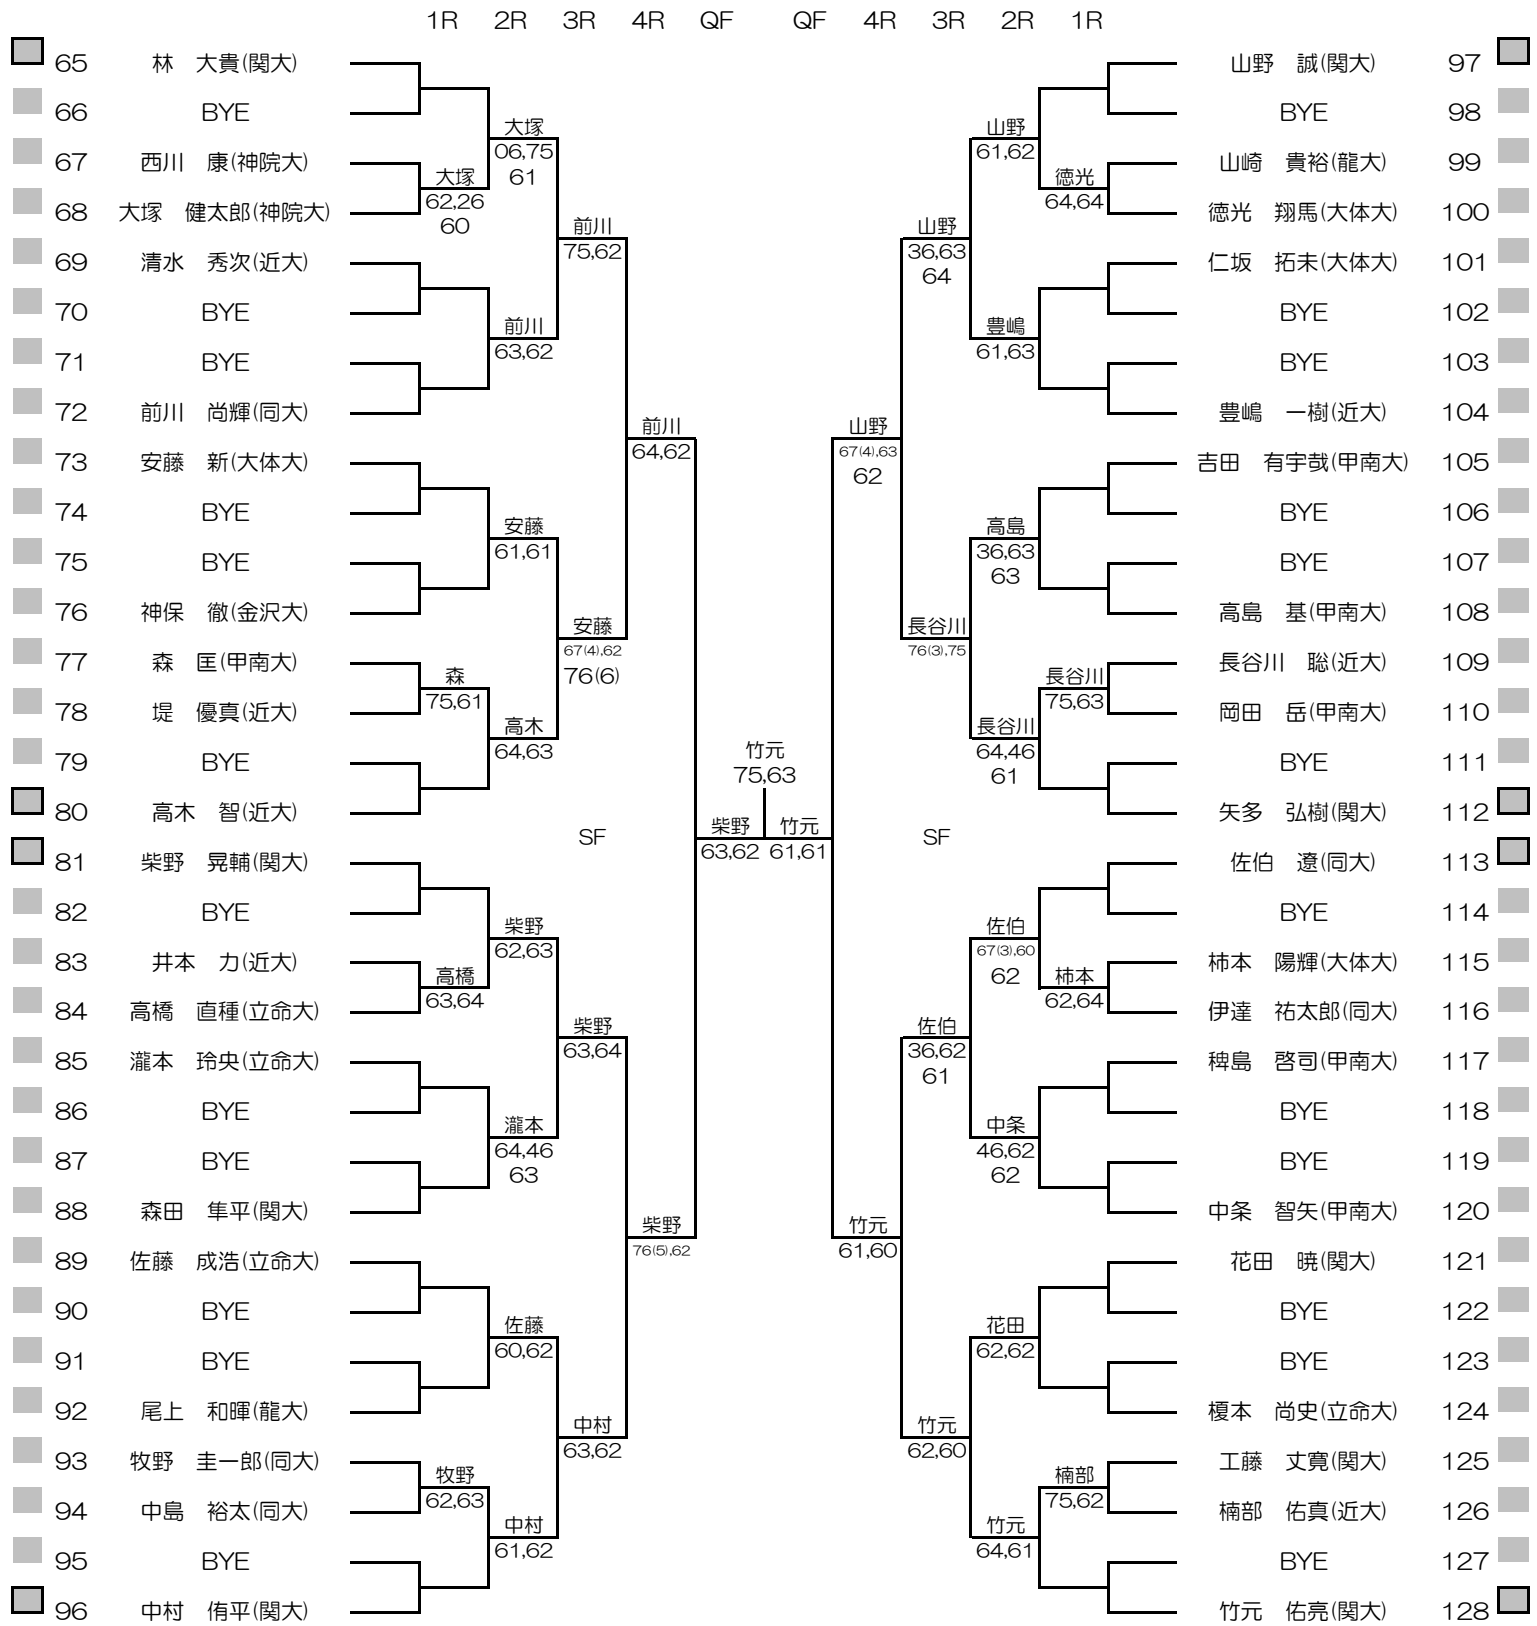

平成27年度関西学生新進テニストーナメント

MEN'S MAIN DRAW SINGLES NO.1

2016/3/1~8

万博テニスガーデン

シード順位

- | | | | |
|---------------|----------------|---------------|----------------|
| 1. 染矢 和隆 (関大) | 5. 増尾 怜央楠 (同大) | 9. 榎 勇輔 (関大) | 13. 柴野 晃輔 (関大) |
| 2. 竹元 佑亮 (関大) | 6. 加藤 隆盛 (関大) | 10. 高木 智 (近大) | 14. 西川 徹哉 (近大) |
| 3. 中村 侑平 (関大) | 7. 林 大貴 (関大) | 11. 細川 和希(関大) | 15. 佐伯 遼 (同大) |
| 4. 前川 隼 (神院大) | 8. 山野 誠 (関大) | 12. 矢多 弘樹(関大) | 16. 飯島 啓斗 (同大) |

平成27年度関西学生新進テニストーナメント

MEN'S MAIN DRAW SINGLES NO.2

2016/3/1~8

万博テニスガーデン

平成27年度関西学生新進テニストーナメント

WOMEN'S MAIN DRAW SINGLES

2016/3/1~8

万博テニスガーデン