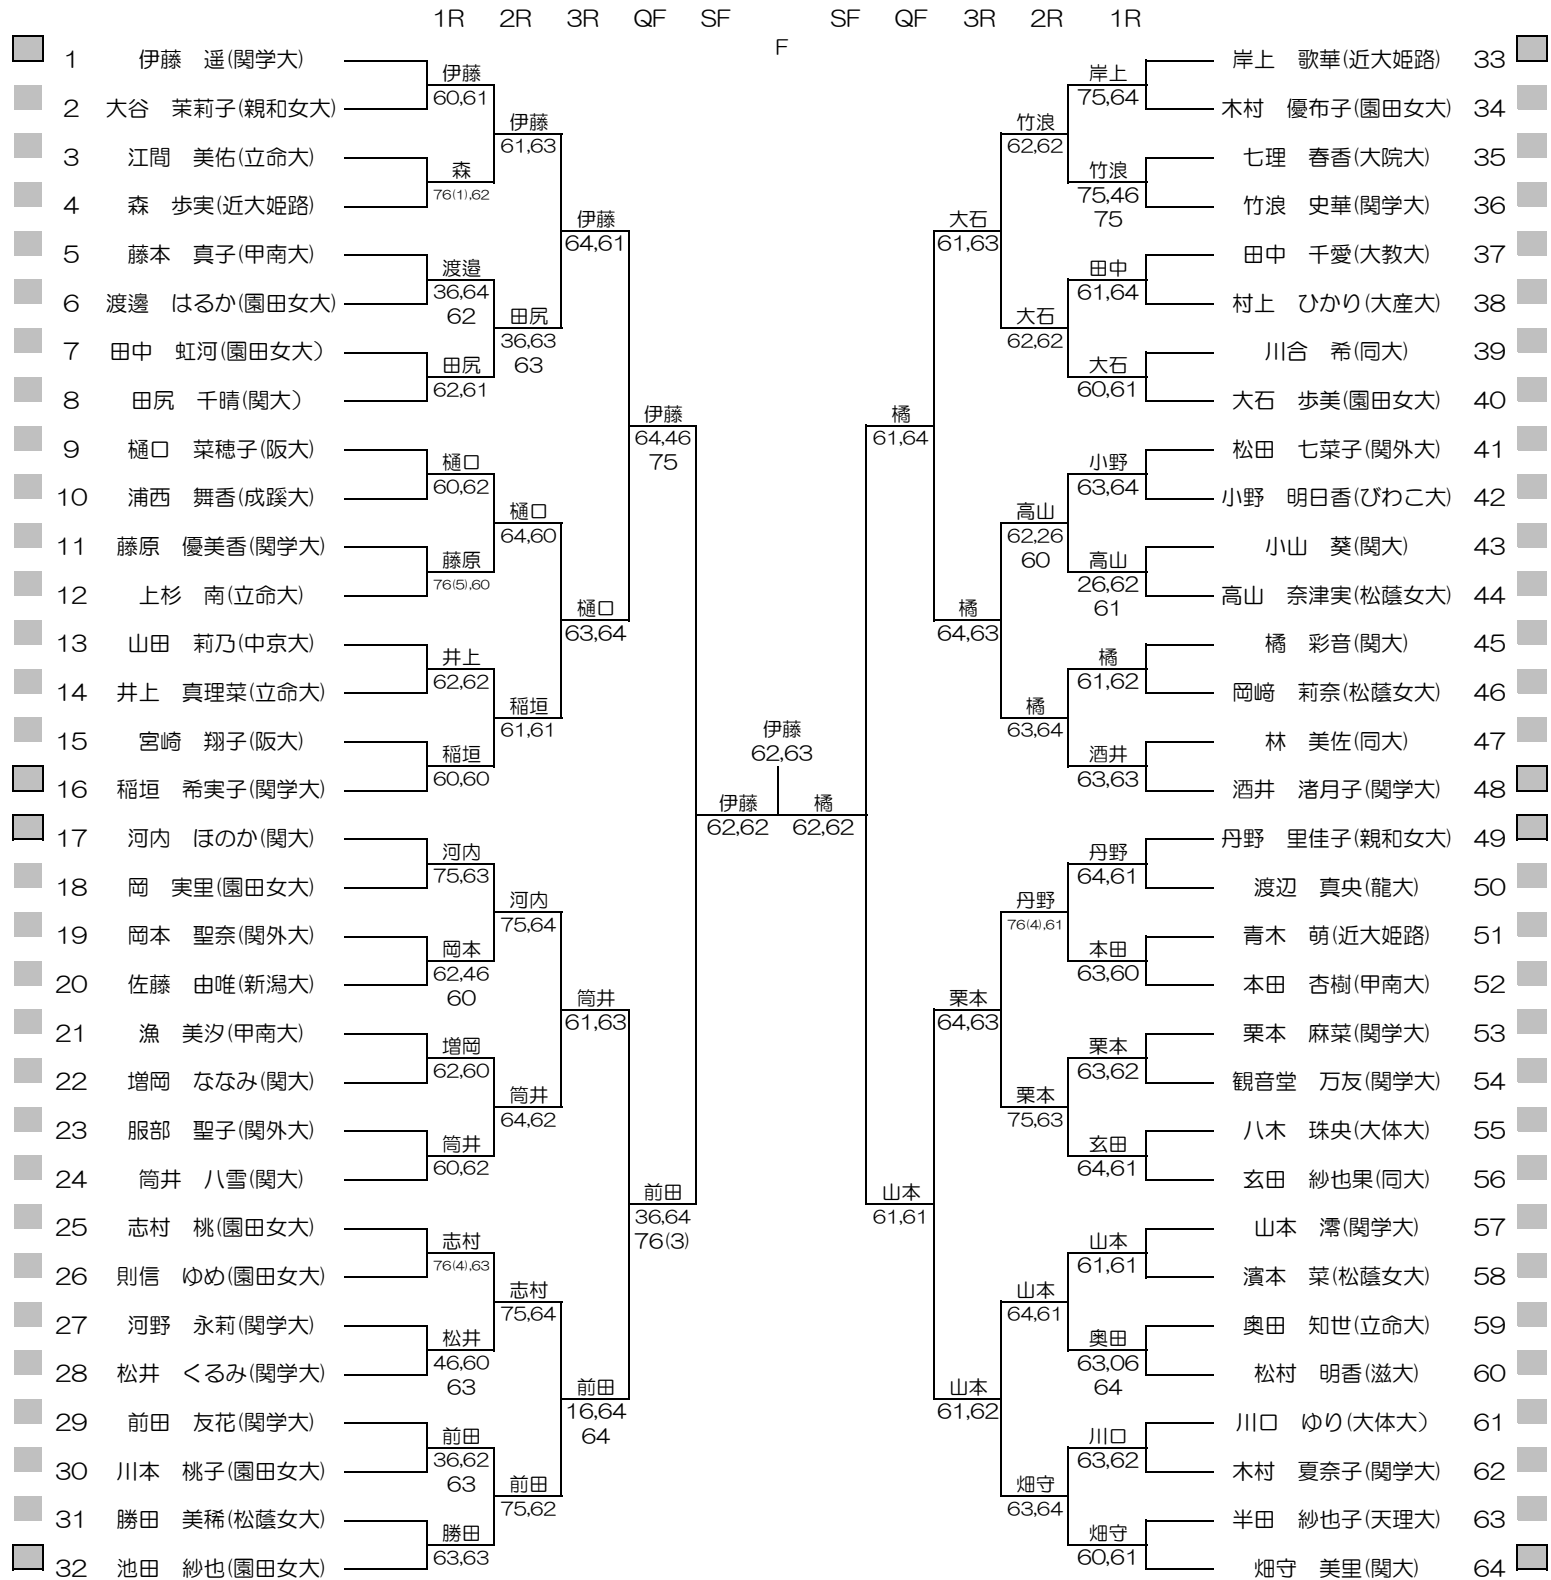

平成27年度関西学生新進テニストーナメント

MEN'S MAIN DRAW SINGLES NO.1

2016/3/1~8

万博テニスガーデン

シード順位

- 1. 染矢 和隆 (関大)
- 2. 竹元 佑亮 (関大)
- 3. 中村 侑平 (関大)
- 4. 前川 隼 (神院大)

- 5. 増尾 怜央楠 (同大)
- 6. 加藤 隆盛 (関大)
- 7. 林 大貴 (関大)
- 8. 山野 誠 (関大)

- 9. 榎 勇輔 (関大)
- 10. 高木 智 (近大)
- 11. 細川 和希 (関大)
- 12. 矢多 弘樹 (関大)

- 13. 柴野 晃輔 (関大)
- 14. 西川 徹哉 (近大)
- 15. 佐伯 遼 (同大)
- 16. 飯島 啓斗 (同大)

平成27年度関西学生新進テニストーナメント

MEN'S MAIN DRAW SINGLES NO.2

2016/3/1~8

万博テニスガーデン

平成27年度関西学生新進テニストーナメント

WOMEN'S MAIN DRAW SINGLES

2016/3/1~8

万博テニスガーデン

シード順位

- | | | | |
|-----------------|------------------|-----------------|------------------|
| 1. 伊藤 遥 (関学大) | 5. 岸上 歌華 (近大姫路) | 9. 大石 歩美 (園田女大) | 13. 山本 澪 (関学大) |
| 2. 畑守 美里 (関大) | 6. 丹野 里佳子 (親和女大) | 10. 玄田 紗也果 (同大) | 14. 松田 七菜子 (関外大) |
| 3. 河内 ほのか (関大) | 7. 池田 紗也 (園田女大) | 11. 志村 桃 (園田女大) | 15. 筒井 八雪 (関大) |
| 4. 酒井 渚月子 (関学大) | 8. 稲垣 希美子 (関学大) | 12. 樋口 菜穂子 (阪大) | 16. 田尻 千晴 (関大) |