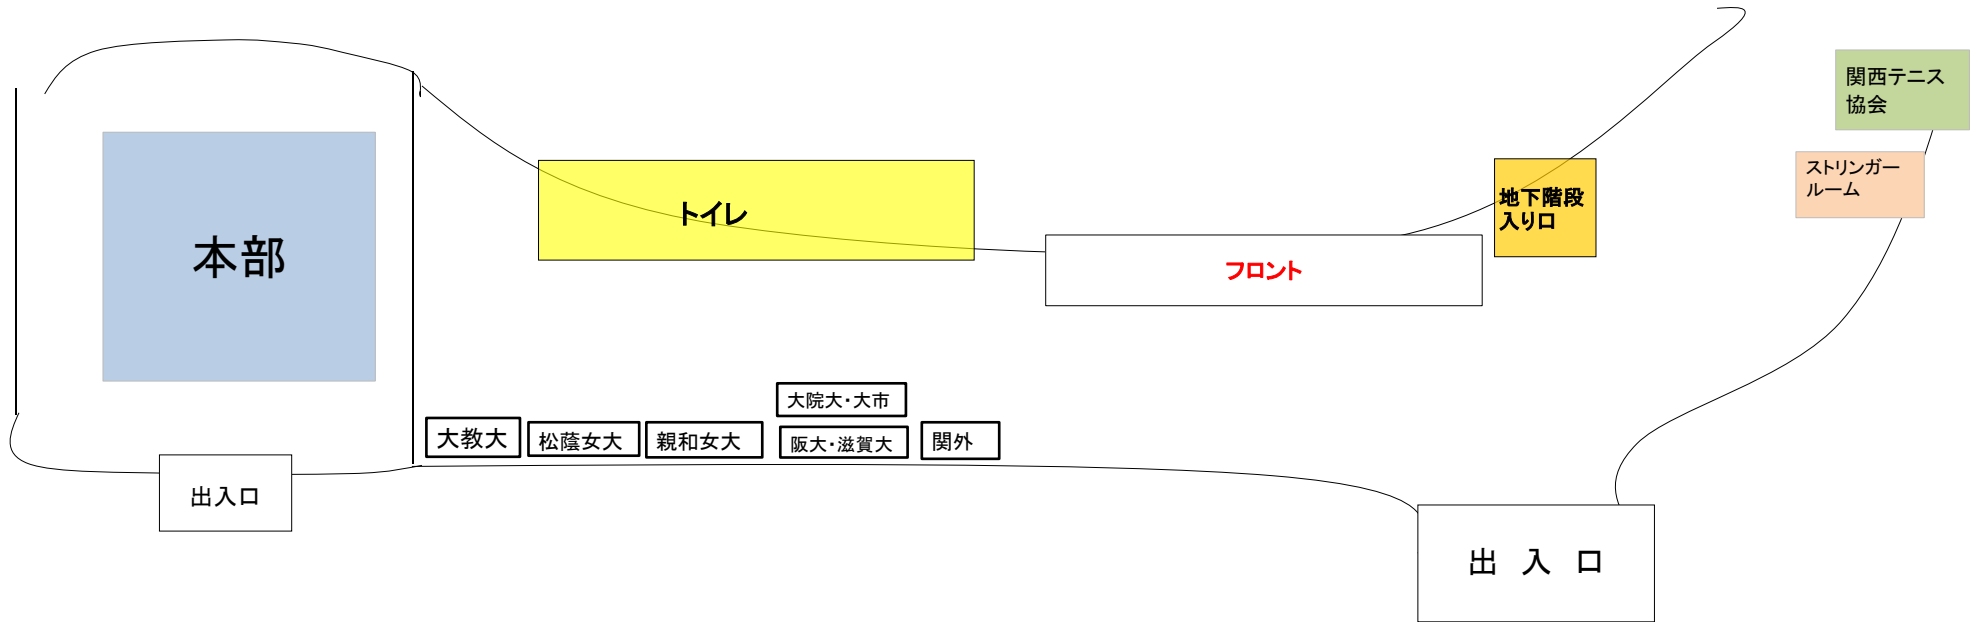

8月27日

サブスタンド

壁にゴミ袋などを貼り付けたい場合は本部まで専用のテープを取りに来て下さい。

※絶対にガムテープでは貼り付けないで下さい！

1番コート

8月27日

・壁にゴミ袋などを貼り付けたい場合は本部まで専用のテープを取りに来て下さい。
※絶対にガムテープでは貼り付けしないで下さい！

8月27日

エントランス

大体大

同大

神院大

園田女大

立命大

甲南大

入口

壁にゴミ袋などを貼り付けたい場合は本部まで専用のテープを取りに来てください。

※絶対にガムテープで貼り付けしないで下さい！

入口付近は通路なので、物を置かないようにしてください。