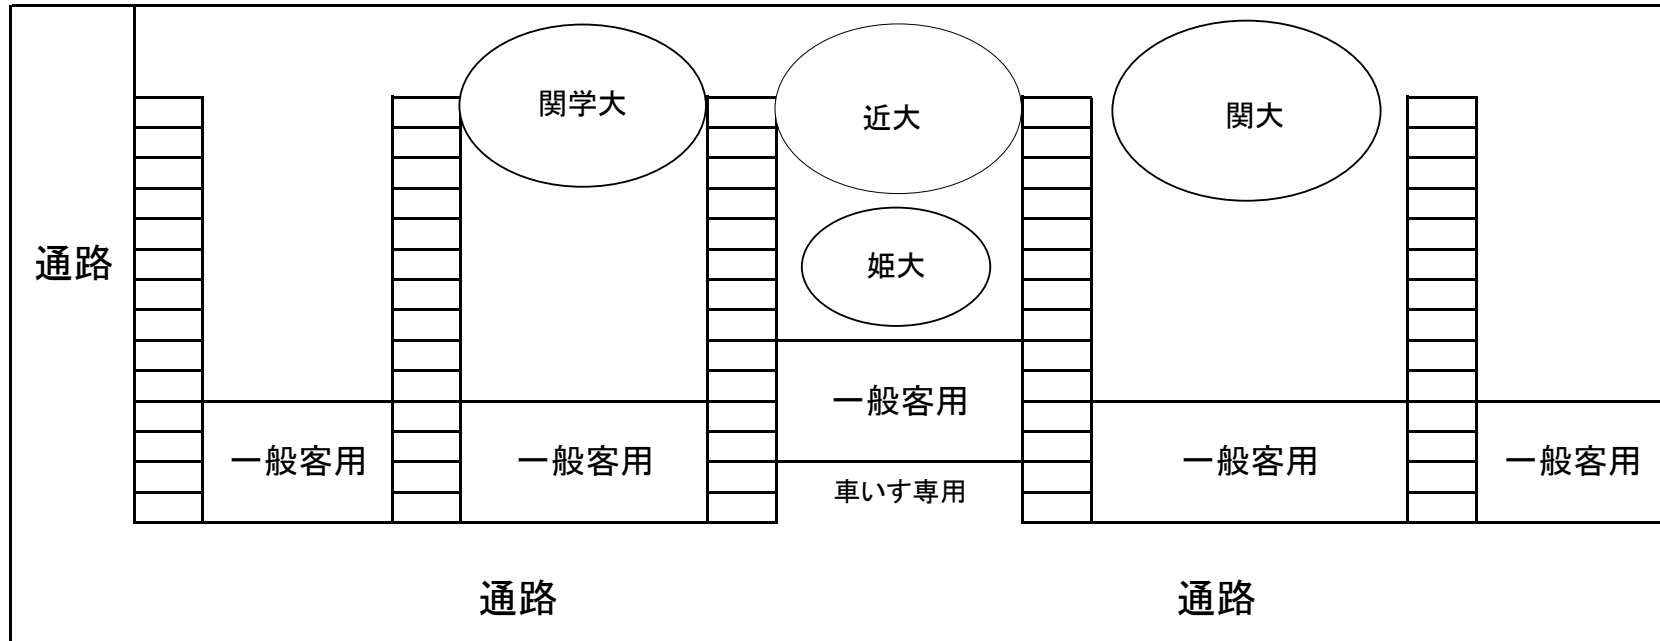

8月27日

サブスタンド

壁にゴミ袋などを貼り付けたい場合は本部まで専用のテープを取りに来て下さい。

※絶対にガムテープでは貼り付けないで下さい！

1番コート

8月27日

・壁にゴミ袋などを貼り付けたい場合は本部まで専用のテープを取りに来て下さい。
※絶対にガムテープでは貼り付けしないで下さい！

8月27日

エントランス

大体大

同大

神院大

園田女大

立命大

甲南大

入口

壁にゴミ袋などを貼り付けたい場合は本部まで専用のテープを取りに来てください。

※絶対にガムテープで貼り付けしないで下さい！

入口付近は通路なので、物を置かないようにしてください。