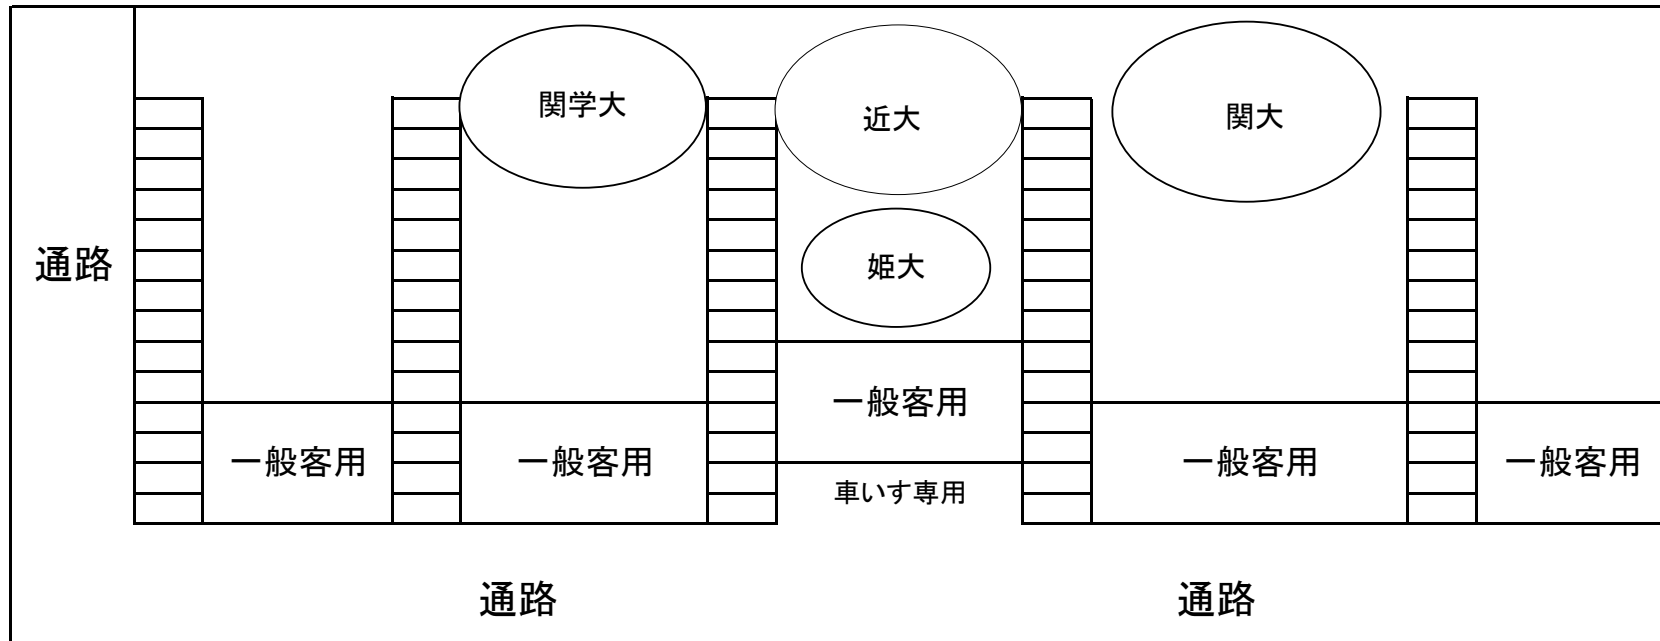

8月27日

サブスタンド

壁にゴミ袋などを貼り付けたい場合は本部まで専用のテープを取りに来て下さい。

※絶対にガムテープでは貼り付けないで下さい！

1番コート

8月27日

・壁にゴミ袋などを貼り付けたい場合は本部まで専用のテープを取りに来て下さい。
※絶対にガムテープでは貼り付けしないで下さい！

8月27日

エントランス

大体大

同大

神院大

園田女大

立命大

甲南大

入口

壁にゴミ袋などを貼り付けたい場合は本部まで専用のテープを取りに来てください。

※絶対にガムテープで貼り付けしないで下さい！

入口付近は通路なので、物を置かないようにしてください。