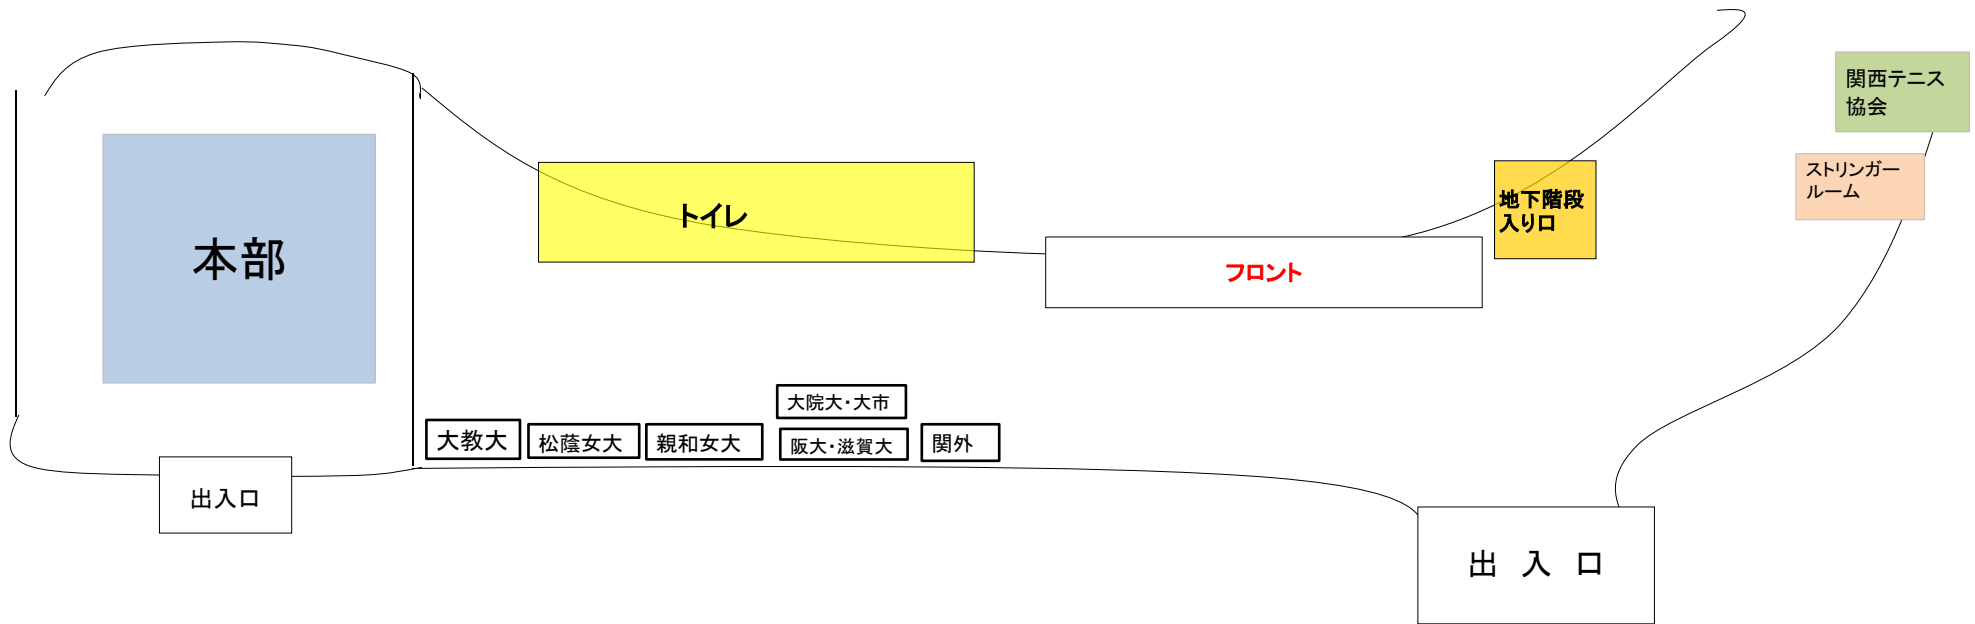

8月27日

サブスタンド

壁にゴミ袋などを貼り付けたい場合は本部まで専用のテープを取りに来て下さい。

※絶対にガムテープでは貼り付けないで下さい！

1番コート

8月27日

・壁にゴミ袋などを貼り付けたい場合は本部まで専用のテープを取りに来て下さい。
※絶対にガムテープでは貼り付けしないで下さい！

8月27日

エントランス

大体大

同大

神院大

園田女大

立命大

甲南大

入口

壁にゴミ袋などを貼り付けたい場合は本部まで専用のテープを取りに来てください。

※絶対にガムテープで貼り付けしないで下さい！

入口付近は通路なので、物を置かないようにしてください。