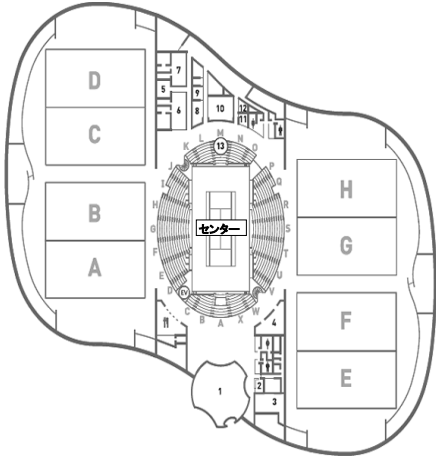

17日の練習コート割 (9面)

センター		A		B		C		D		E	
大教大	中川 雅之	関大	梶山 智紀	大体大	安藤 新	甲南大	田尻 将之	大体大	中村 竜馬	立命大	冢邊 聖治
立命大	漁 圭祐	神大	井上 英輝	関大	安積 祐貴	大体大	徳光 翔馬	甲南大	木元 達也	甲南大	岩村 優友
大体大	森 一馬	龍大	山本 悠樹	神大	松井 麻斗	大教大	光田 優	神大	安田 圭佑	大体大	田中 雄太郎
大産大	天雲 俊介	滋大	愛原 里樹	大教大	下坂 沙羅人	神大	井上 華未勇	滋大	高橋 佳祐	神大	八代 善一郎
甲南大	角谷 智仁	京大	熊谷 直哉	滋大	坂本 義明	滋大	松浦 直生	京大	奥山 裕介	大府大	細井 太智
京大	延澤 尚登	大府大	水上 詢	びわこ大	安田 征太郎	大府大	伏見 知祥	龍大	松原 竜太郎	びわこ大	新見 雄士
龍大	片岡 凜耶	大体大	山本 優太	龍大	中島 利充	龍大	大河原 嶺	大産大	横田 晃	大体大	川田 直弥
福大	山崎 晃平	大産大	丹正 涼太	大産大	島 魁里	福大	上杉 旬生	新潟大	水野 凌太	中京大	土屋 史樹
新潟大	萩原 優斗	広大	井上 友	北大	井戸垣 隆寛	中京大	櫻井 友津己	北学大	齋藤 普吾	富山大	宮永 大吾

F		G		H	
園田女大	小池 颯紀	関学大	栗本 麻菜	園田女大	渡邊 はる
びわこ大	山本 果林	びわこ大	山中 千紘	親和女大	平田 麻里
親和女大	下竈 由依	滋大	秋津 麻友	滋大	藤井 幸子
滋大	細見 優花	奈良女大	牧井 美波	神大	中塚 千絵
神大	浦川 晃歩	園田女大	岡 美里	園田女大	川本 桃子
園田女大	石井 あづ	大教大	壺倉 花	関学大	高本 愛理
亜大	田中 文彩	奈良女大	村上 瑛葉	大教大	水元 紗貴
愛学大	伊藤 里帆	西学大	吉田 ひかり	長国大	川口 桃佳
札幌大	平野 光留	稲女学大	黒田 佳奈	金沢大	加藤 沙樹

18日のコート割

男子

1班		2班		3班		4班		5班		6班	
関大	梶山 智紀	甲南大	木元 達也	甲南大	岩村 優友	大体大	山本 優太	大教大	下坂 沙羅人	大産大	島 魁里
立命大	冢邊 聖治	関大	安積 祐貴	神大	松井 麻斗	甲南大	角谷 智仁	龍大	大河原 嶺	龍大	松原 竜太郎
龍大	山本 悠樹	大教大	中川 雅之	龍大	片岡 凜耶	大体大	川田 直弥	びわこ大	安田 征太郎	大府大	水上 詢
大体大	安藤 新	立命大	漁 圭祐	大体大	田中 雄太郎	大産大	丹正 涼太	滋大	坂本 義明	大府大	伏見 知祥
甲南大	徳光 翔馬	大体大	中村 竜馬	大産大	天雲 俊介	龍大	中島 利充	大府大	細井 太智	びわこ大	新見 雄士
甲南大	田尻 将之	大体大	森 一馬	神大	安田 圭佑	京大	延澤 尚登	大産大	横田 晃	京大	奥山 裕介
福大	山崎 晃平	福大	上杉 旬生	中京大	土屋 史樹	大教大	光田 優	京大	熊谷 直哉	滋大	松浦 直生
北大	井戸垣 隆寛	新潟大	水野 凌太	北学大	齋藤 普吾	中京大	櫻井 友津己	滋大	愛原 里樹	滋大	高橋 佳祐
神大	井上 英輝	富山大	宮永 大吾	広大	井上 友	新潟大	萩原 優斗	神大	八代 善一郎	神大	井上 華未勇

女子

7班		8班		9班	
園田女大	小池 颯紀	園田女大	岡 美里	園田女大	石井 あづ
関学大	栗本 麻菜	親和女大	下竈 由依	滋大	藤井 幸子
大教大	壺倉 花	びわこ大	山本 果林	滋大	細見 優花
園田女大	川本 桃子	滋大	秋津 麻友	親和女大	平田 麻里
園田女大	渡邊 はる	関学大	高本 愛理	奈良女大	村上 瑛葉
びわこ大	山中 千紘	大教大	水元 紗貴	神大	浦川 晃歩
亜大	田中 文彩	神大	中塚 千絵	奈良女大	牧井 美波
稲女学大	黒田 佳奈	愛学大	伊藤 里帆	金沢大	加藤 沙樹
札幌大	平野 光留	西学大	吉田 ひかり	長国大	川口 桃佳