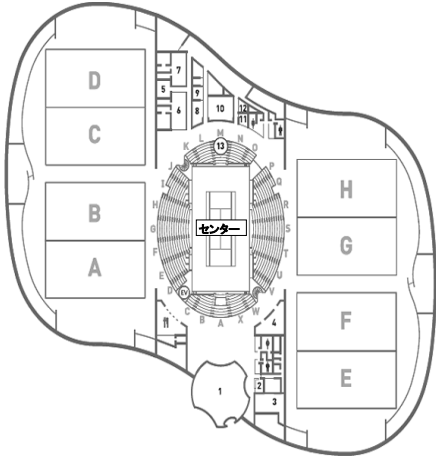

※ センター、A、B・・・はコート番号です。

## 18日のコート割

男子

1班		2班		3班		4班		5班		6班	
関大	梶山 智紀	甲南大	木元 達也	甲南大	岩村 優友	大体大	山本 優太	大教大	下坂 沙羅人	大産大	鳥 魁里
立命大	家邊 聖治	関大	安積 祐貴	神大	松井 麻斗	甲南大	角谷 智仁	龍大	大河原 嶺	龍大	松原 竜太郎
龍大	山本 悠樹	大教大	中川 雅之	龍大	片岡 凜耶	大体大	川田 直弥	びわこ大	安田 征太郎	大府大	水上 詢
大体大	安藤 新	立命大	漁 圭祐	大体大	田中 雄太郎	大産大	丹正 涼太	滋大	坂本 義明	大府大	伏見 知祥
大体大	徳光 翔馬	大体大	中村 竜馬	大産大	天雲 俊介	龍大	中島 利充	大府大	細井 太智	びわこ大	新見 雄士
甲南大	田尻 将之	大体大	森 一馬	神大	安田 圭佑	京大	延澤 尚登	大産大	横田 晃	京大	奥山 裕介
福大	山崎 晃平	福大	上杉 旬生	中京大	土屋 史樹	大教大	光田 優	京大	熊谷 直哉	滋大	松浦 直生
北大	井戸垣 隆寛	新潟大	水野 凌太	北学大	斎藤 普吾	中京大	櫻井 友津己	滋大	愛原 里樹	滋大	高橋 佳祐
神大	井上 英輝	富山大	宮永 大吾	広大	井上 友	新潟大	萩原 優斗	神大	八代 善一郎	神大	井上 華未勇