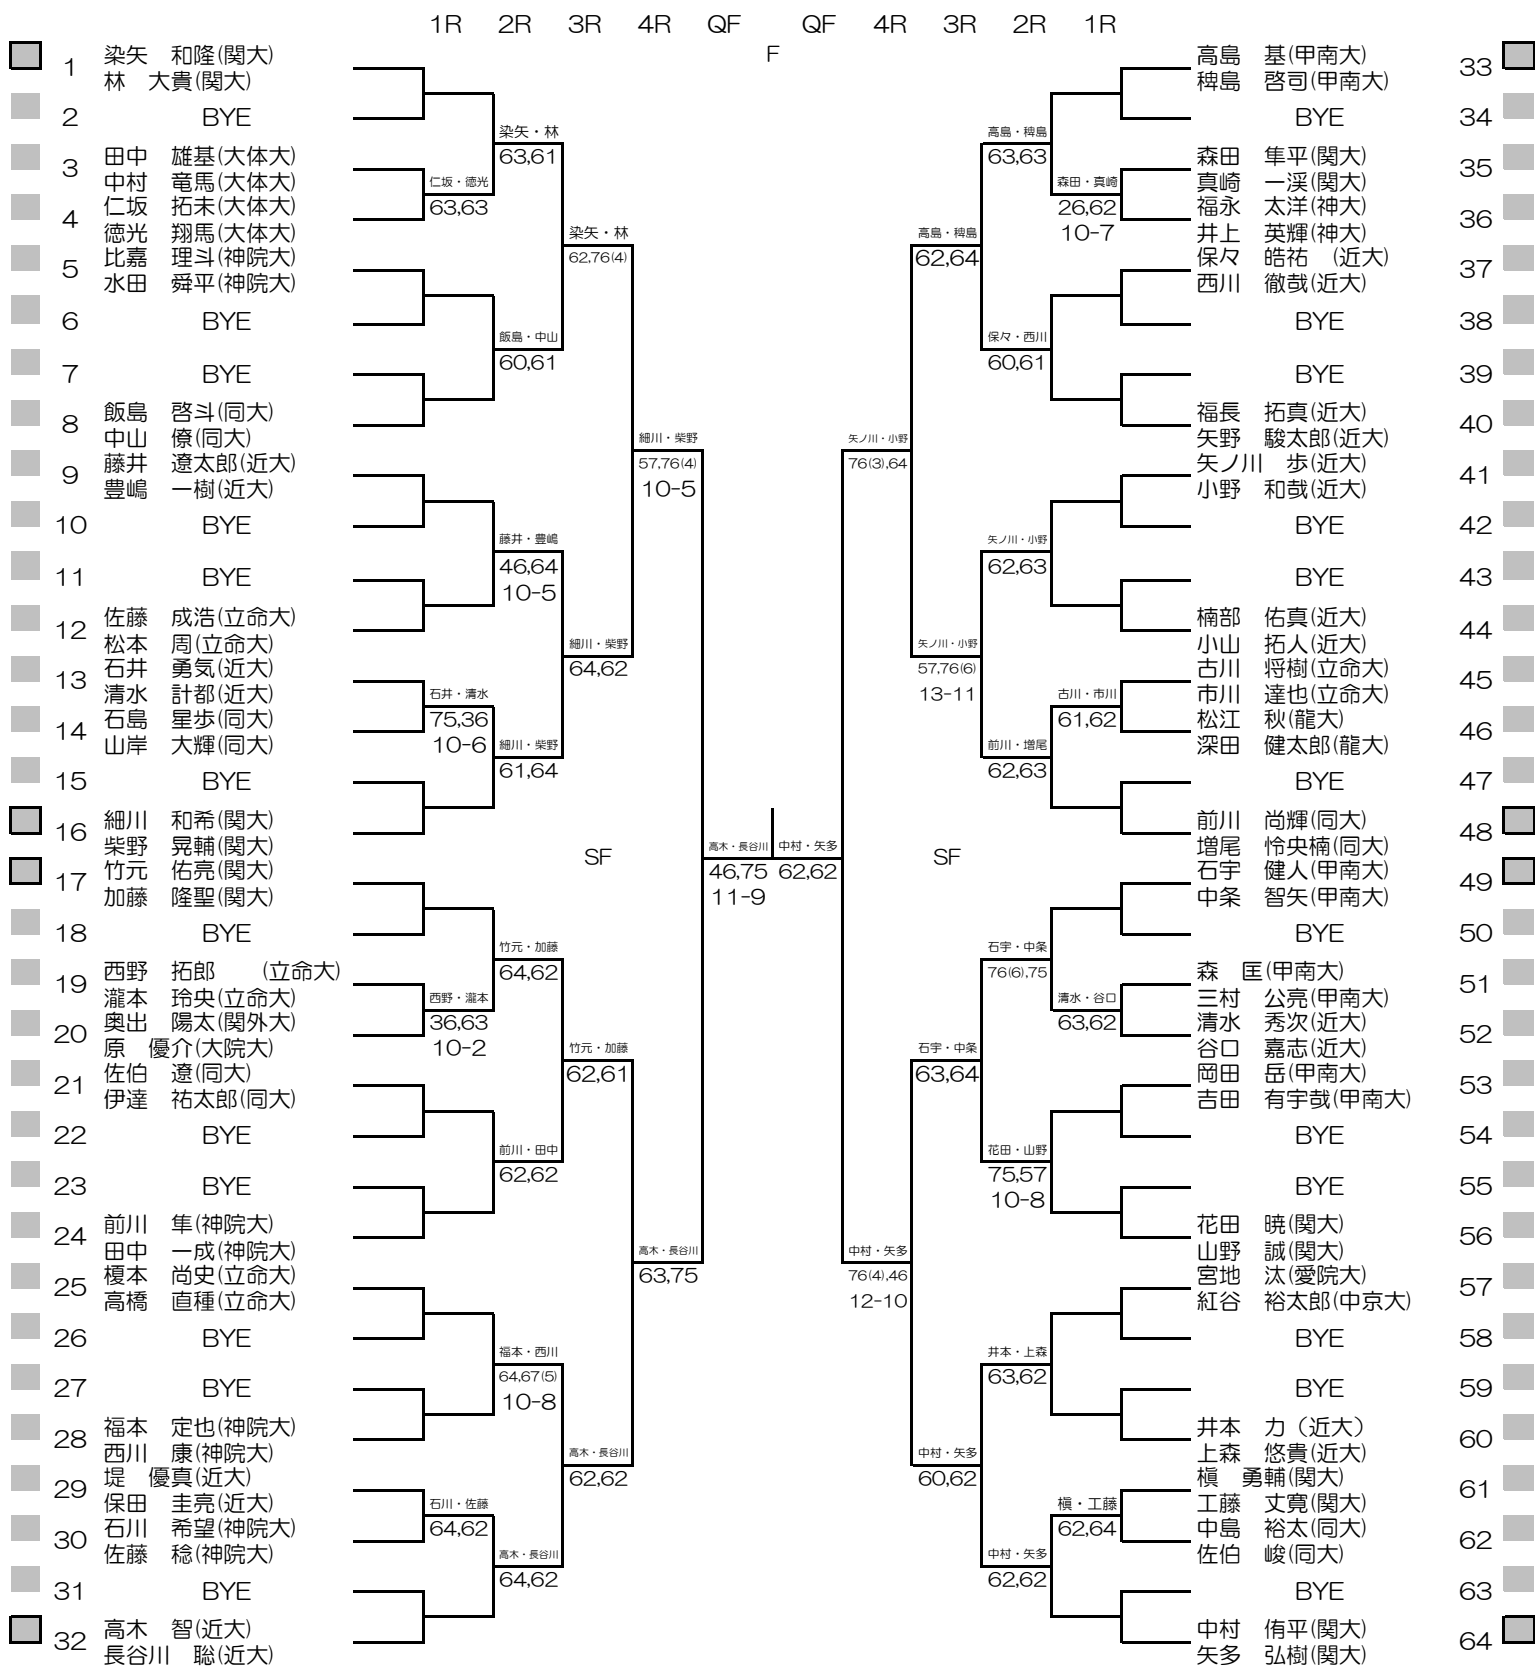

平成27年度関西学生新進テニストーナメント

MEN'S MAIN DRAW SINGLES NO.1

2016/3/1~8

万博テニスガーデン

シード順位

- | | | | |
|---------------|----------------|---------------|----------------|
| 1. 染矢 和隆 (関大) | 5. 増尾 怜央楠 (同大) | 9. 榎 勇輔 (関大) | 13. 柴野 晃輔 (関大) |
| 2. 竹元 佑亮 (関大) | 6. 加藤 隆盛 (関大) | 10. 高木 智 (近大) | 14. 西川 徹哉 (近大) |
| 3. 中村 侑平 (関大) | 7. 林 大貴 (関大) | 11. 細川 和希(関大) | 15. 佐伯 遼 (同大) |
| 4. 前川 隼 (神院大) | 8. 山野 誠 (関大) | 12. 矢多 弘樹(関大) | 16. 飯島 啓斗 (同大) |

平成27年度関西学生新進テニストーナメント

WOMEN'S MAIN DRAW SINGLES

2016/3/1~8

万博テニスガーデン

シード順位

- | | | | |
|-----------------|------------------|-----------------|------------------|
| 1. 伊藤 遥 (関学大) | 5. 岸上 歌華 (近大姫路) | 9. 大石 歩美 (園田女大) | 13. 山本 澪 (関学大) |
| 2. 畑守 美里 (関大) | 6. 丹野 里佳子 (親和女大) | 10. 玄田 紗也果 (同大) | 14. 松田 七菜子 (関外大) |
| 3. 河内 ほのか (関大) | 7. 池田 紗也 (園田女大) | 11. 志村 桃 (園田女大) | 15. 筒井 八雪 (関大) |
| 4. 酒井 渚月子 (関学大) | 8. 稲垣 希実子 (関学大) | 12. 樋口 菜穂子 (阪大) | 16. 田尻 千晴 (関大) |

平成27年度関西学生新進テニストーナメント

MEN'S MAIN DRAW DOUBLES

2015/3/1~8

万博テニスガーデン

シード順位

- | | |
|----------------|-----------------|
| 1. 筒井・田尻 (関大) | 5. 栗本・山本 (関学大) |
| 2. 橘・畑守 (関大) | 6. 渡邊・岡 (園田女大) |
| 3. 河内・小山 (関大) | 7. 大石・則信 (園田女大) |
| 4. 酒井・松井 (関学大) | 8. 池田・木村 (園田女大) |