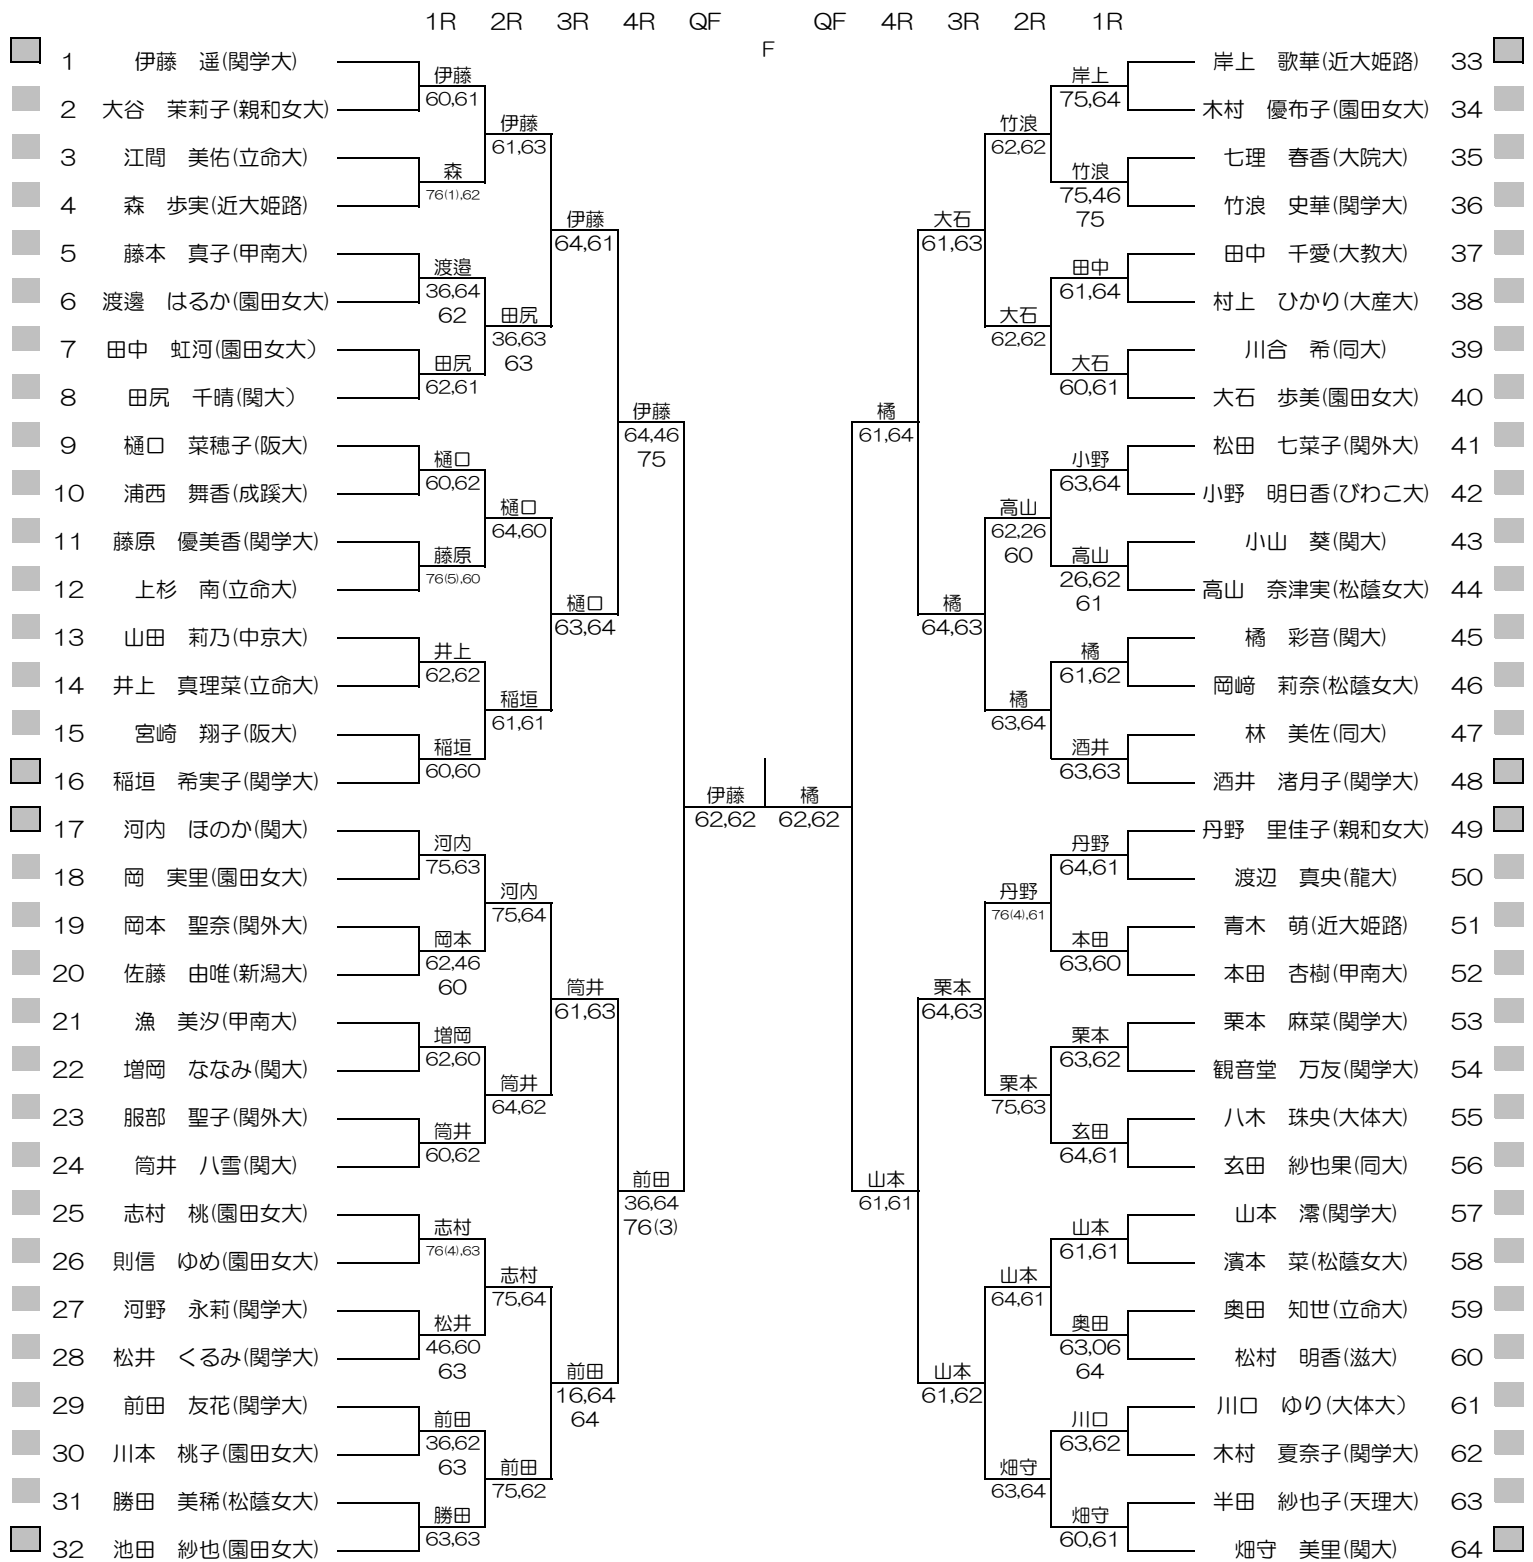

平成27年度関西学生新進テニストーナメント

MEN'S MAIN DRAW SINGLES NO.1

2016/3/1~8

万博テニスガーデン

シード順位

- | | | | |
|---------------|----------------|---------------|----------------|
| 1. 染矢 和隆 (関大) | 5. 増尾 怜央楠 (同大) | 9. 榎 勇輔 (関大) | 13. 柴野 晃輔 (関大) |
| 2. 竹元 佑亮 (関大) | 6. 加藤 隆盛 (関大) | 10. 高木 智 (近大) | 14. 西川 徹哉 (近大) |
| 3. 中村 侑平 (関大) | 7. 林 大貴 (関大) | 11. 細川 和希(関大) | 15. 佐伯 遼 (同大) |
| 4. 前川 隼 (神院大) | 8. 山野 誠 (関大) | 12. 矢多 弘樹(関大) | 16. 飯島 啓斗 (同大) |

平成27年度関西学生新進テニストーナメント

WOMEN'S MAIN DRAW SINGLES

2016/3/1~8

万博テニスガーデン

シード順位

- | | | | |
|-----------------|------------------|-----------------|------------------|
| 1. 伊藤 遥 (関学大) | 5. 岸上 歌華 (近大姫路) | 9. 大石 歩美 (園田女大) | 13. 山本 澪 (関学大) |
| 2. 畑守 美里 (関大) | 6. 丹野 里佳子 (親和女大) | 10. 玄田 紗也果 (同大) | 14. 松田 七菜子 (関外大) |
| 3. 河内 ほのか (関大) | 7. 池田 紗也 (園田女大) | 11. 志村 桃 (園田女大) | 15. 筒井 八雪 (関大) |
| 4. 酒井 渚月子 (関学大) | 8. 稲垣 希実子 (関学大) | 12. 樋口 菜穂子 (阪大) | 16. 田尻 千晴 (関大) |

平成27年度関西学生新進テニストーナメント

MEN'S MAIN DRAW DOUBLES

2015/3/1~8

万博テニスガーデン

シード順位

- | | |
|----------------|-----------------|
| 1. 筒井・田尻 (関大) | 5. 栗本・山本 (関学大) |
| 2. 橘・畑守 (関大) | 6. 渡邊・岡 (園田女大) |
| 3. 河内・小山 (関大) | 7. 大石・則信 (園田女大) |
| 4. 酒井・松井 (関学大) | 8. 池田・木村 (園田女大) |