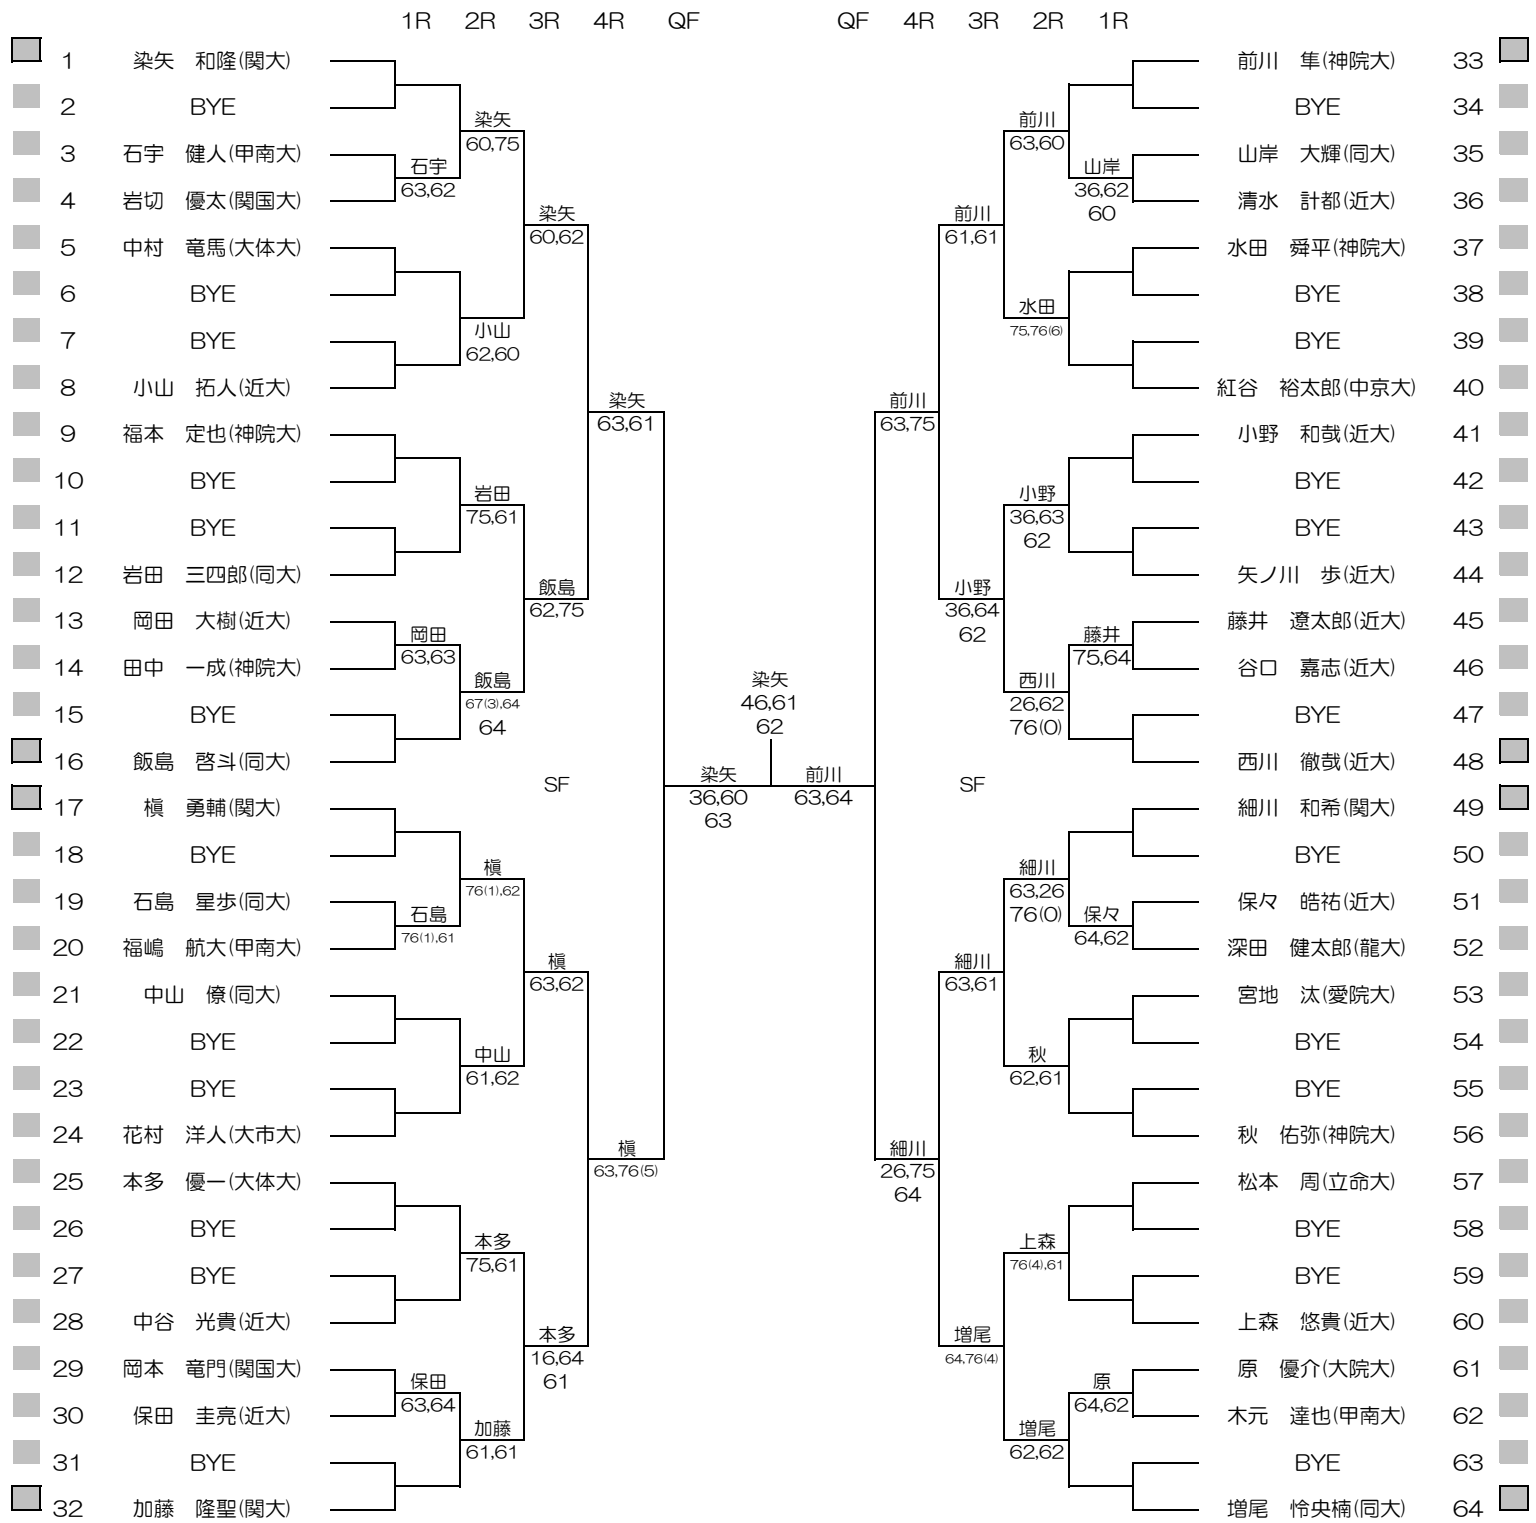

平成27年度関西学生新進テニストーナメント

MEN'S MAIN DRAW SINGLES NO.1

2016/3/1~8

万博テニスガーデン

シード順位

- | | | | |
|---------------|----------------|---------------|----------------|
| 1. 染矢 和隆 (関大) | 5. 増尾 怜央楠 (同大) | 9. 榎 勇輔 (関大) | 13. 柴野 晃輔 (関大) |
| 2. 竹元 佑亮 (関大) | 6. 加藤 隆盛 (関大) | 10. 高木 智 (近大) | 14. 西川 徹哉 (近大) |
| 3. 中村 侑平 (関大) | 7. 林 大貴 (関大) | 11. 細川 和希(関大) | 15. 佐伯 遼 (同大) |
| 4. 前川 隼 (神院大) | 8. 山野 誠 (関大) | 12. 矢多 弘樹(関大) | 16. 飯島 啓斗 (同大) |

平成27年度関西学生新進テニストーナメント

WOMEN'S MAIN DRAW SINGLES

2016/3/1~8

万博テニスガーデン

シード順位

- | | | | |
|-----------------|------------------|-----------------|------------------|
| 1. 伊藤 遥 (関学大) | 5. 岸上 歌華 (近大姫路) | 9. 大石 歩美 (園田女大) | 13. 山本 澪 (関学大) |
| 2. 畑守 美里 (関大) | 6. 丹野 里佳子 (親和女大) | 10. 玄田 紗也果 (同大) | 14. 松田 七菜子 (関外大) |
| 3. 河内 ほのか (関大) | 7. 池田 紗也 (園田女大) | 11. 志村 桃 (園田女大) | 15. 筒井 八雪 (関大) |
| 4. 酒井 渚月子 (関学大) | 8. 稲垣 希実子 (関学大) | 12. 樋口 菜穂子 (阪大) | 16. 田尻 千晴 (関大) |

平成27年度関西学生新進テニストーナメント

MEN'S MAIN DRAW DOUBLES

2015/3/1~8

万博テニスガーデン

シード順位

- | | |
|----------------|-----------------|
| 1. 筒井・田尻 (関大) | 5. 栗本・山本 (関学大) |
| 2. 橘・畑守 (関大) | 6. 渡邊・岡 (園田女大) |
| 3. 河内・小山 (関大) | 7. 大石・則信 (園田女大) |
| 4. 酒井・松井 (関学大) | 8. 池田・木村 (園田女大) |