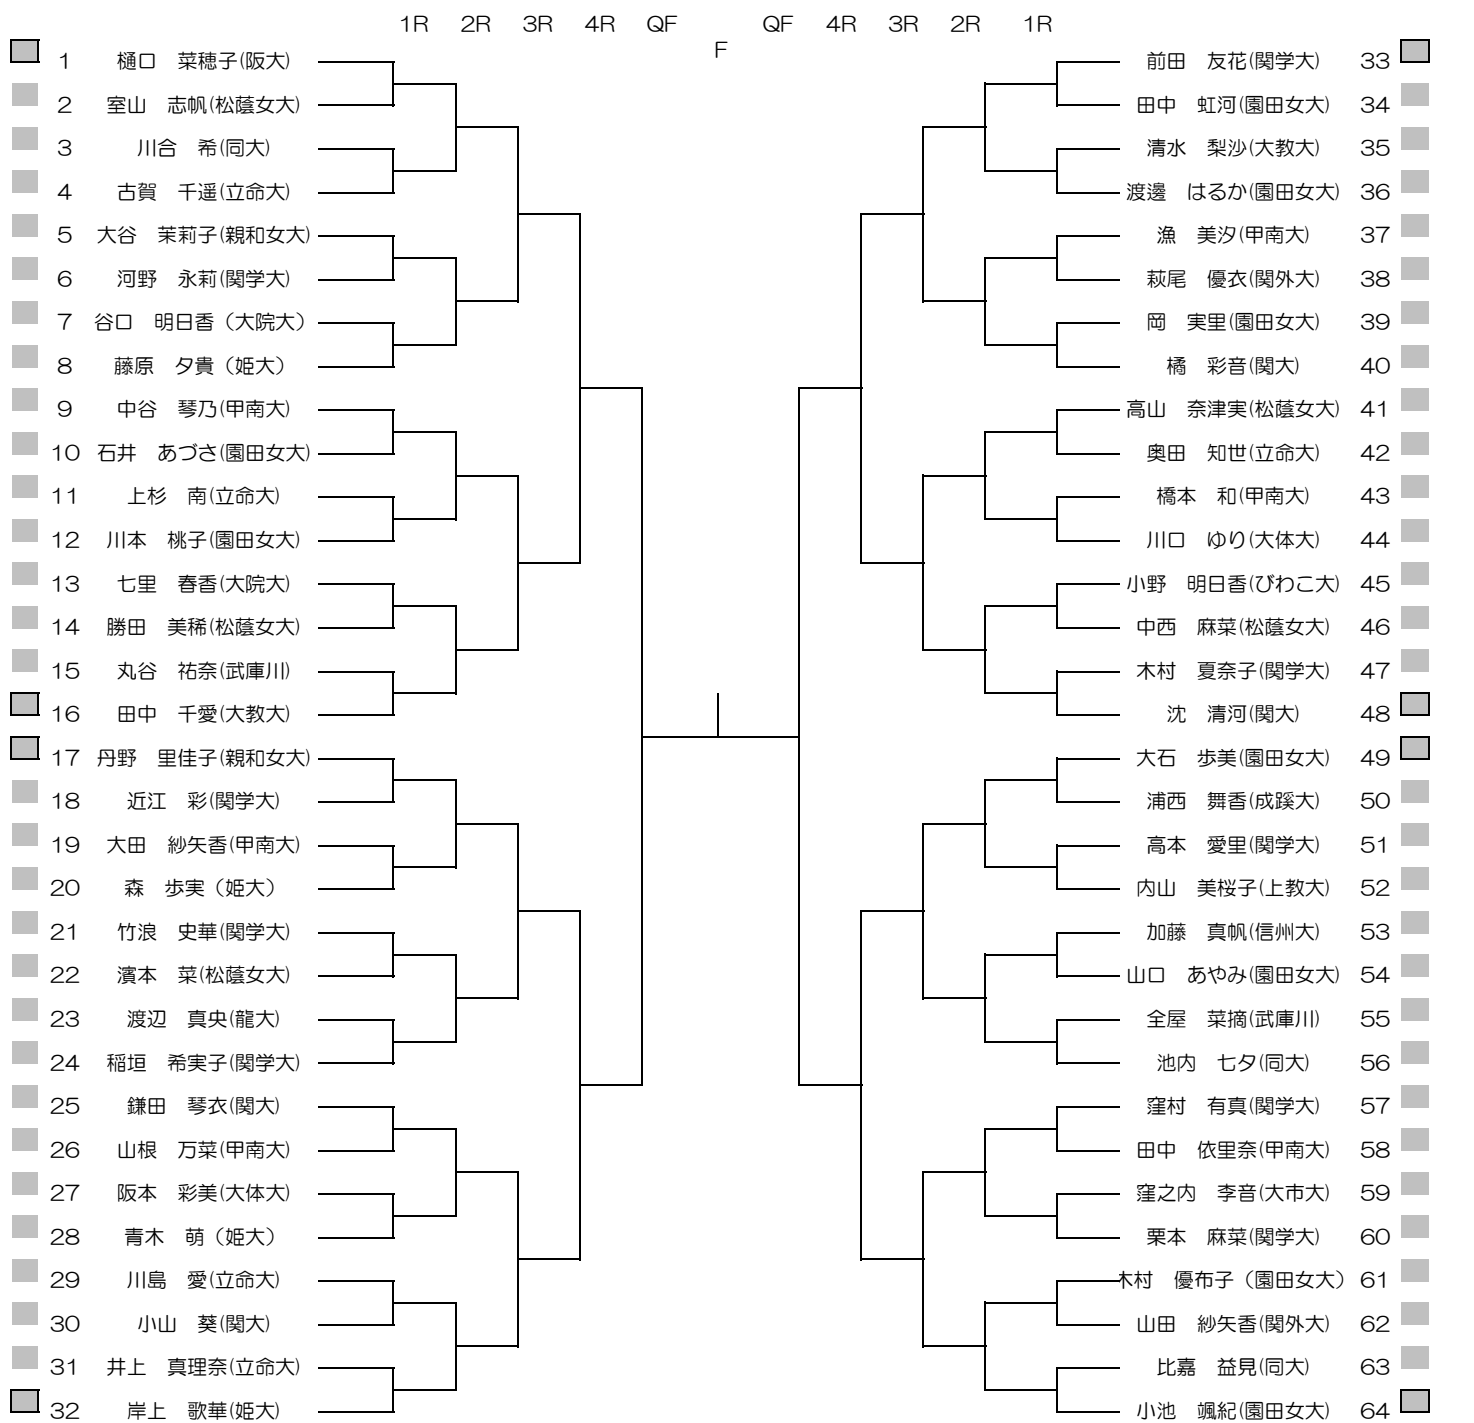

平成28年度関西学生新進テニストーナメント

WOMEN'S MAIN DRAW SINGLES

2017/3/3~10

万博テニスガーデン

シード順位

- | | | | |
|------------------|-----------------|-----------------|-------------------|
| 1. 樋口 菜穂子 (阪大) | 5. 田中 千愛 (大教大) | 9. 鎌田 琴衣 (関大) | 13. 窪村 有真 (関学大) |
| 2. 小池 颯紀 (園田女大) | 6. 前田 友花 (関学大) | 10. 中谷 琴乃 (甲南大) | 14. 藤原 夕貴 (姫大) |
| 3. 沈 清河 (関大) | 7. 大石 歩美 (園田女大) | 11. 橘 彩音 (関大) | 15. 稲垣 希実子 (関学大) |
| 4. 丹野 里佳子 (親和女大) | 8. 岸上 歌華 (姫大) | 12. 池内 七夕 (同大) | 16. 高山 奈津実 (松蔭女大) |