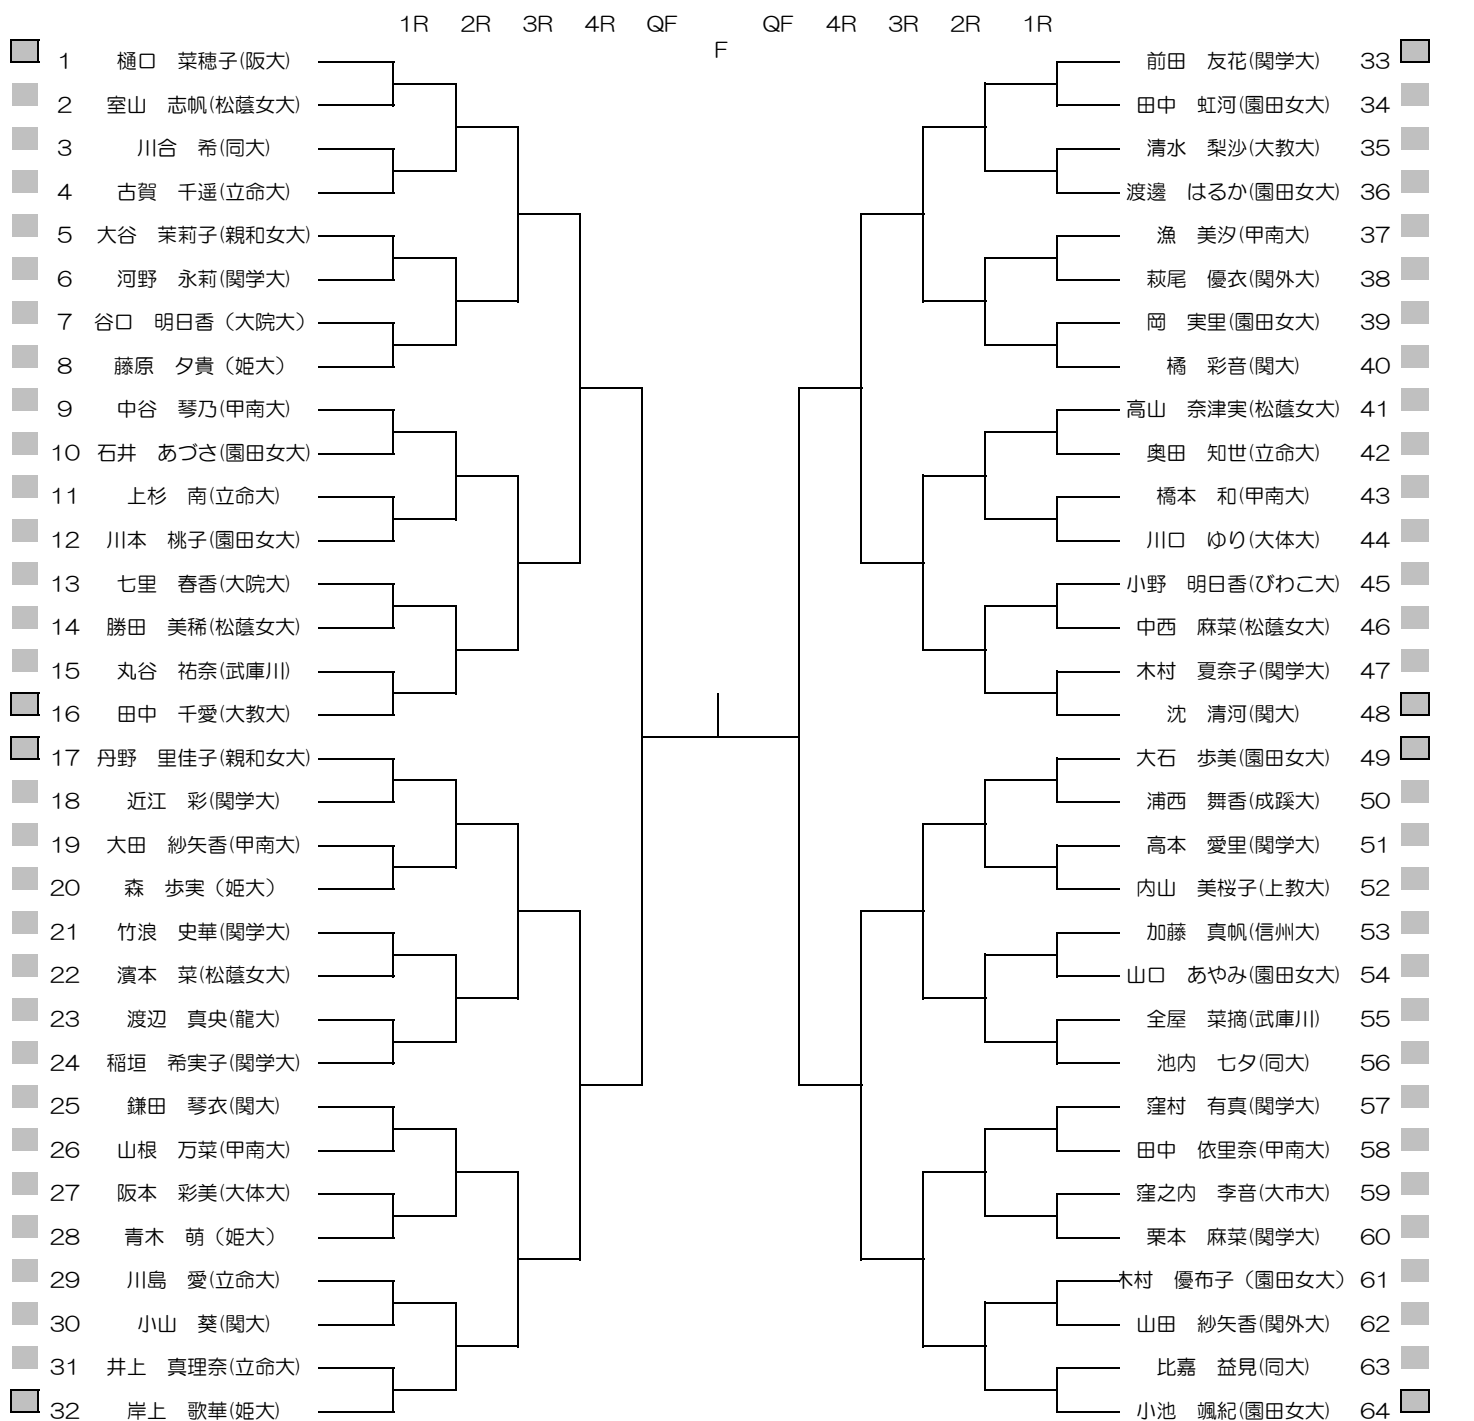

平成28年度関西学生新進テニストーナメント

WOMEN'S MAIN DRAW SINGLES

2017/3/3~10

万博テニスガーデン

シード順位

- | | | | |
|------------------|-----------------|-----------------|-------------------|
| 1. 樋口 菜穂子 (阪大) | 5. 田中 千愛 (大教大) | 9. 鎌田 琴衣 (関大) | 13. 窪村 有真 (関学大) |
| 2. 小池 颯紀 (園田女大) | 6. 前田 友花 (関学大) | 10. 中谷 琴乃 (甲南大) | 14. 藤原 夕貴 (姫大) |
| 3. 沈 清河 (関大) | 7. 大石 歩美 (園田女大) | 11. 橘 彩音 (関大) | 15. 稲垣 希実子 (関学大) |
| 4. 丹野 里佳子 (親和女大) | 8. 岸上 歌華 (姫大) | 12. 池内 七夕 (同大) | 16. 高山 奈津実 (松蔭女大) |