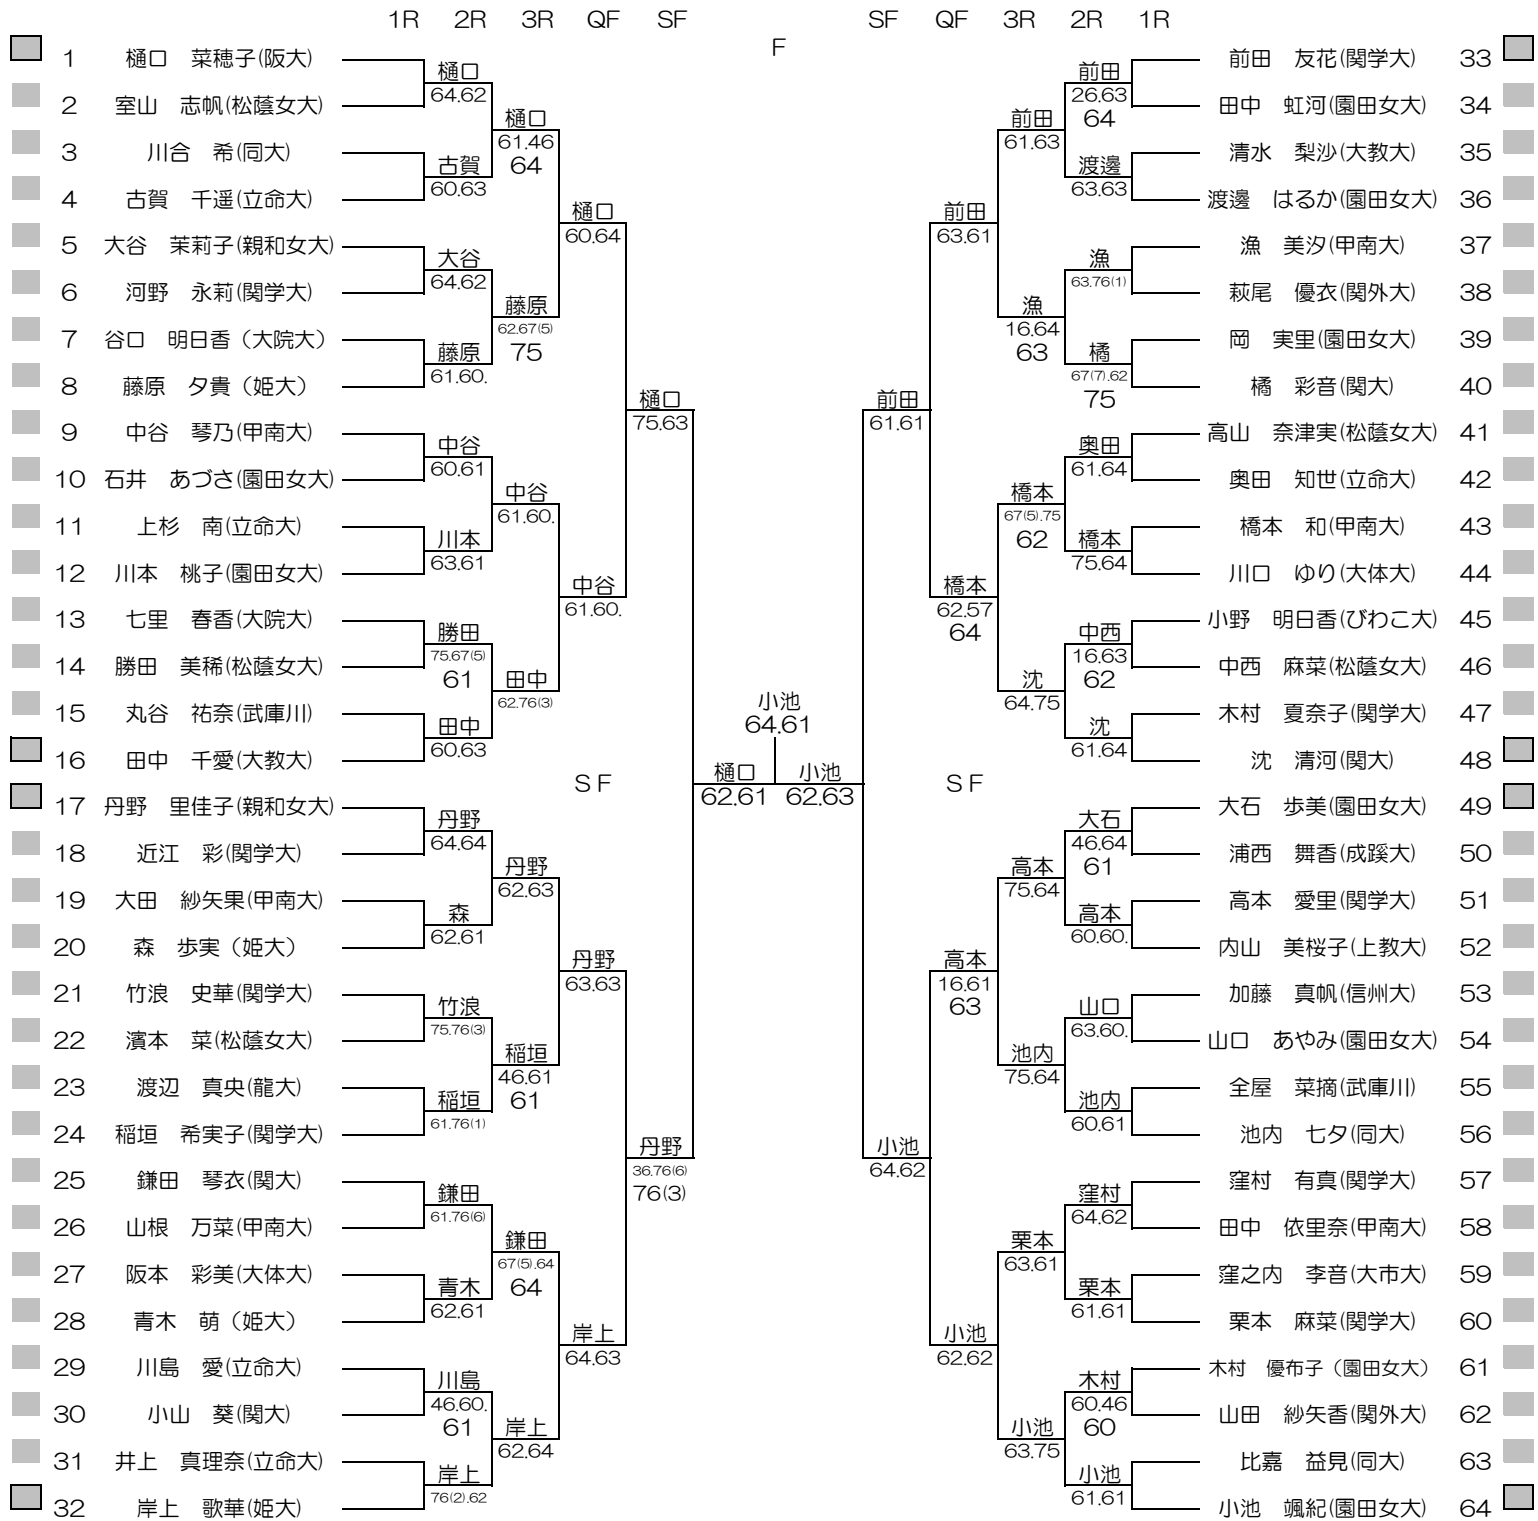

平成28年度関西学生新進テニストーナメント

MEN'S MAIN DRAW SINGLES NO.1

2017/3/3~10

万博テニスガーデン

シード順位

- | | | | |
|---------------|----------------|----------------|------------------|
| 1. 竹元 佑亮 (関大) | 5. 林 大貴 (関大) | 9. 安藤 新 (大体大) | 13. 豊嶋 一樹 (近大) |
| 2. 柴野 晃輔 (関大) | 6. 岩田 三四郎 (同大) | 10. 恒松 優也 (近大) | 14. 高木 修 (近大) |
| 3. 加藤 隆盛 (関大) | 7. 飯島 啓斗 (同大) | 11. 島田 達也 (関大) | 15. 大塚 健太郎 (神院大) |
| 4. 矢多 弘樹 (関大) | 8. 長谷川 聡 (近大) | 12. 小野 和哉 (近大) | 16. 吉田 有宇哉 (甲南大) |

平成28年度関西学生新進テニストーナメント

MEN'S MAIN DRAW SINGLES NO.2

2017/3/3~10

万博テニスガーデン

平成28年度関西学生新進テニストーナメント

WOMEN'S MAIN DRAW SINGLES

2017/3/3~10

万博テニスガーデン

シード順位

- | | | | |
|------------------|-----------------|-----------------|-------------------|
| 1. 樋口 菜穂子 (阪大) | 5. 田中 千愛 (大教大) | 9. 鎌田 琴衣 (関大) | 13. 窪村 有真 (関学大) |
| 2. 小池 颯紀 (園田女大) | 6. 前田 友花 (関学大) | 10. 中谷 琴乃 (甲南大) | 14. 藤原 夕貴 (姫大) |
| 3. 沈 清河 (関大) | 7. 大石 歩美 (園田女大) | 11. 橋 彩音 (関大) | 15. 稲垣 希実子 (関学大) |
| 4. 丹野 里佳子 (親和女大) | 8. 岸上 歌華 (姫大) | 12. 池内 七夕 (同大) | 16. 高山 奈津実 (松蔭女大) |