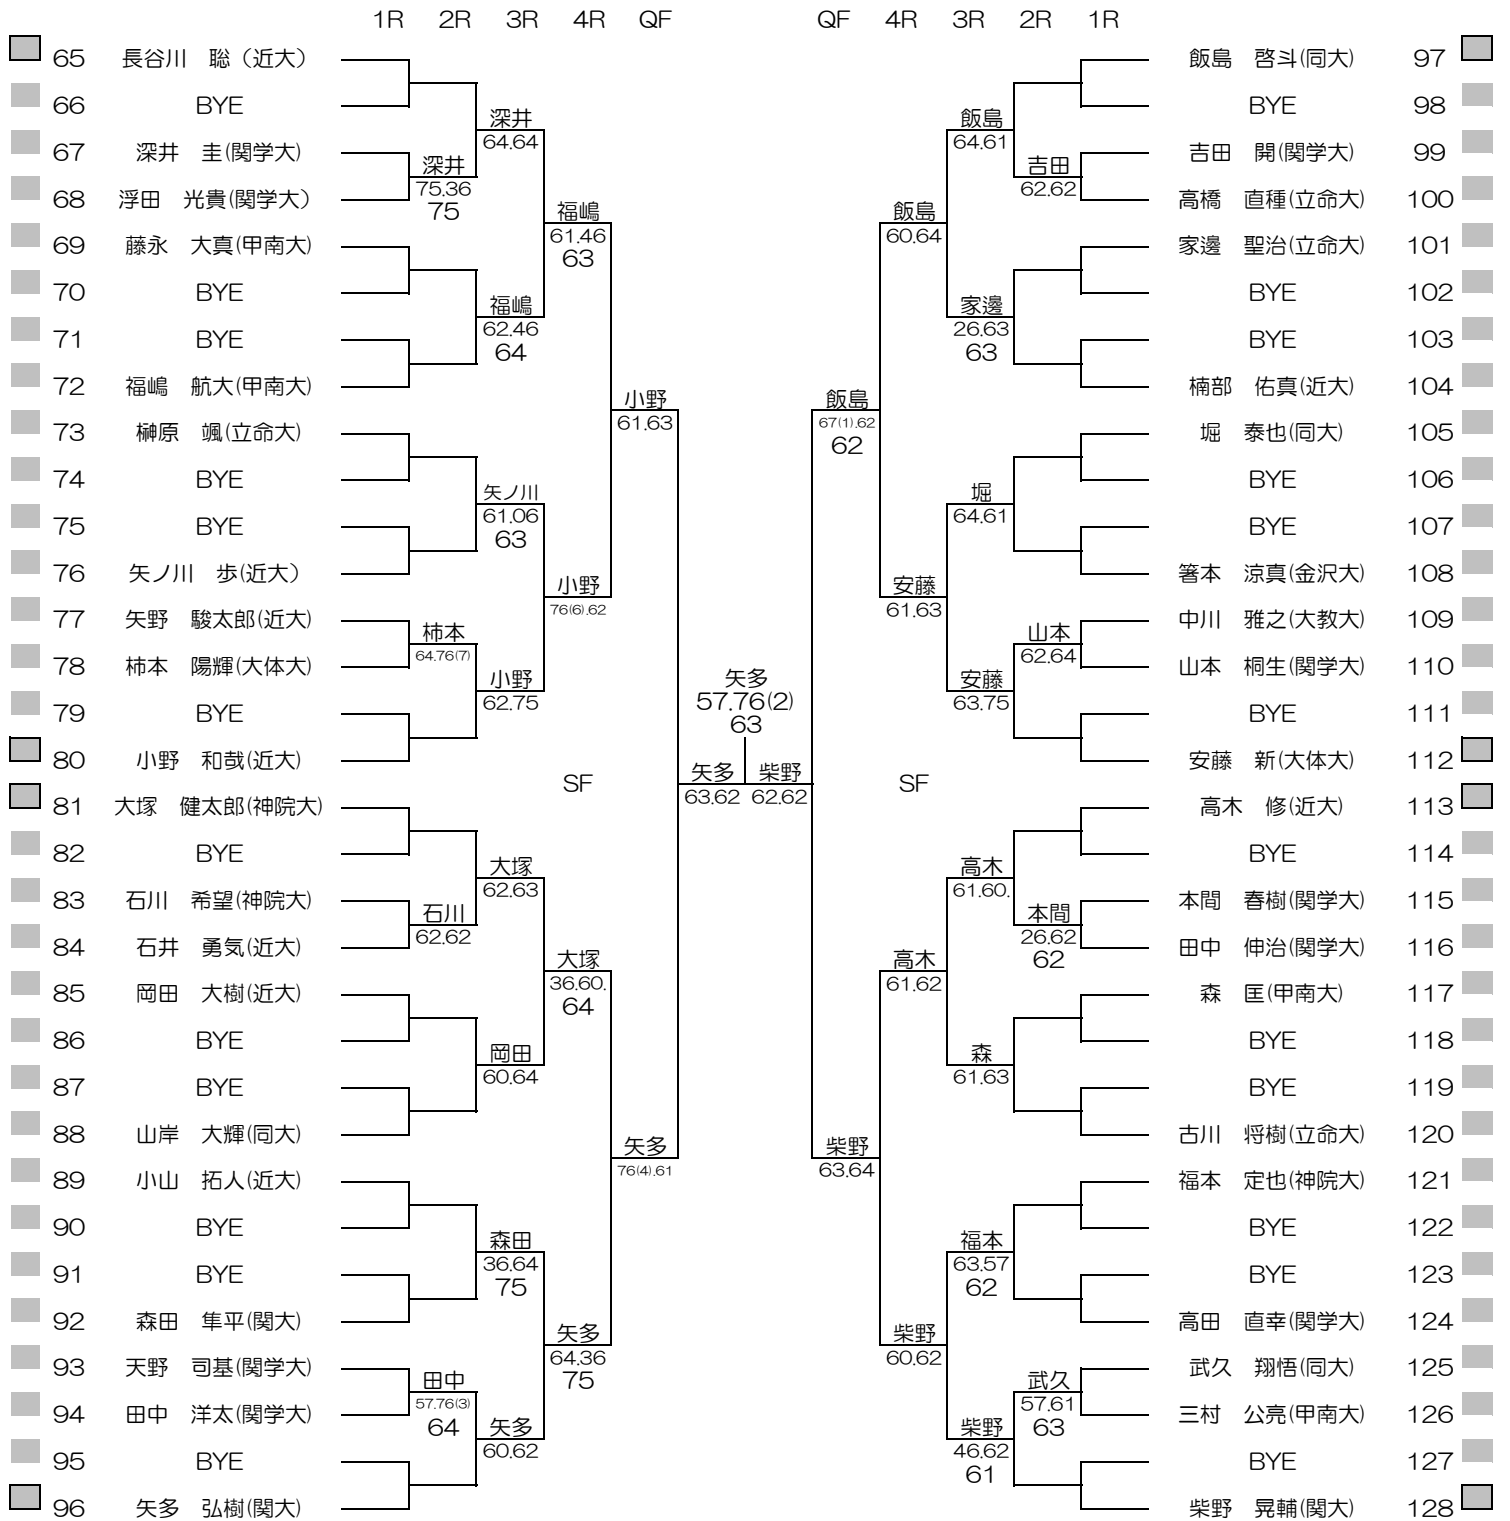

平成28年度関西学生新進テニストーナメント

MEN'S MAIN DRAW SINGLES NO.1

2017/3/3~10

万博テニスガーデン

シード順位

- |               |                |                |                  |
|---------------|----------------|----------------|------------------|
| 1. 竹元 佑亮 (関大) | 5. 林 大貴 (関大)   | 9. 安藤 新 (大体大)  | 13. 豊嶋 一樹 (近大)   |
| 2. 柴野 晃輔 (関大) | 6. 岩田 三四郎 (同大) | 10. 恒松 優也 (近大) | 14. 高木 修 (近大)    |
| 3. 加藤 隆盛 (関大) | 7. 飯島 啓斗 (同大)  | 11. 島田 達也 (関大) | 15. 大塚 健太郎 (神院大) |
| 4. 矢多 弘樹 (関大) | 8. 長谷川 聡 (近大)  | 12. 小野 和哉 (近大) | 16. 吉田 有宇哉 (甲南大) |

平成28年度関西学生新進テニストーナメント

MEN'S MAIN DRAW SINGLES NO.2

2017/3/3~10

万博テニスガーデン

# 平成28年度関西学生新進テニストーナメント