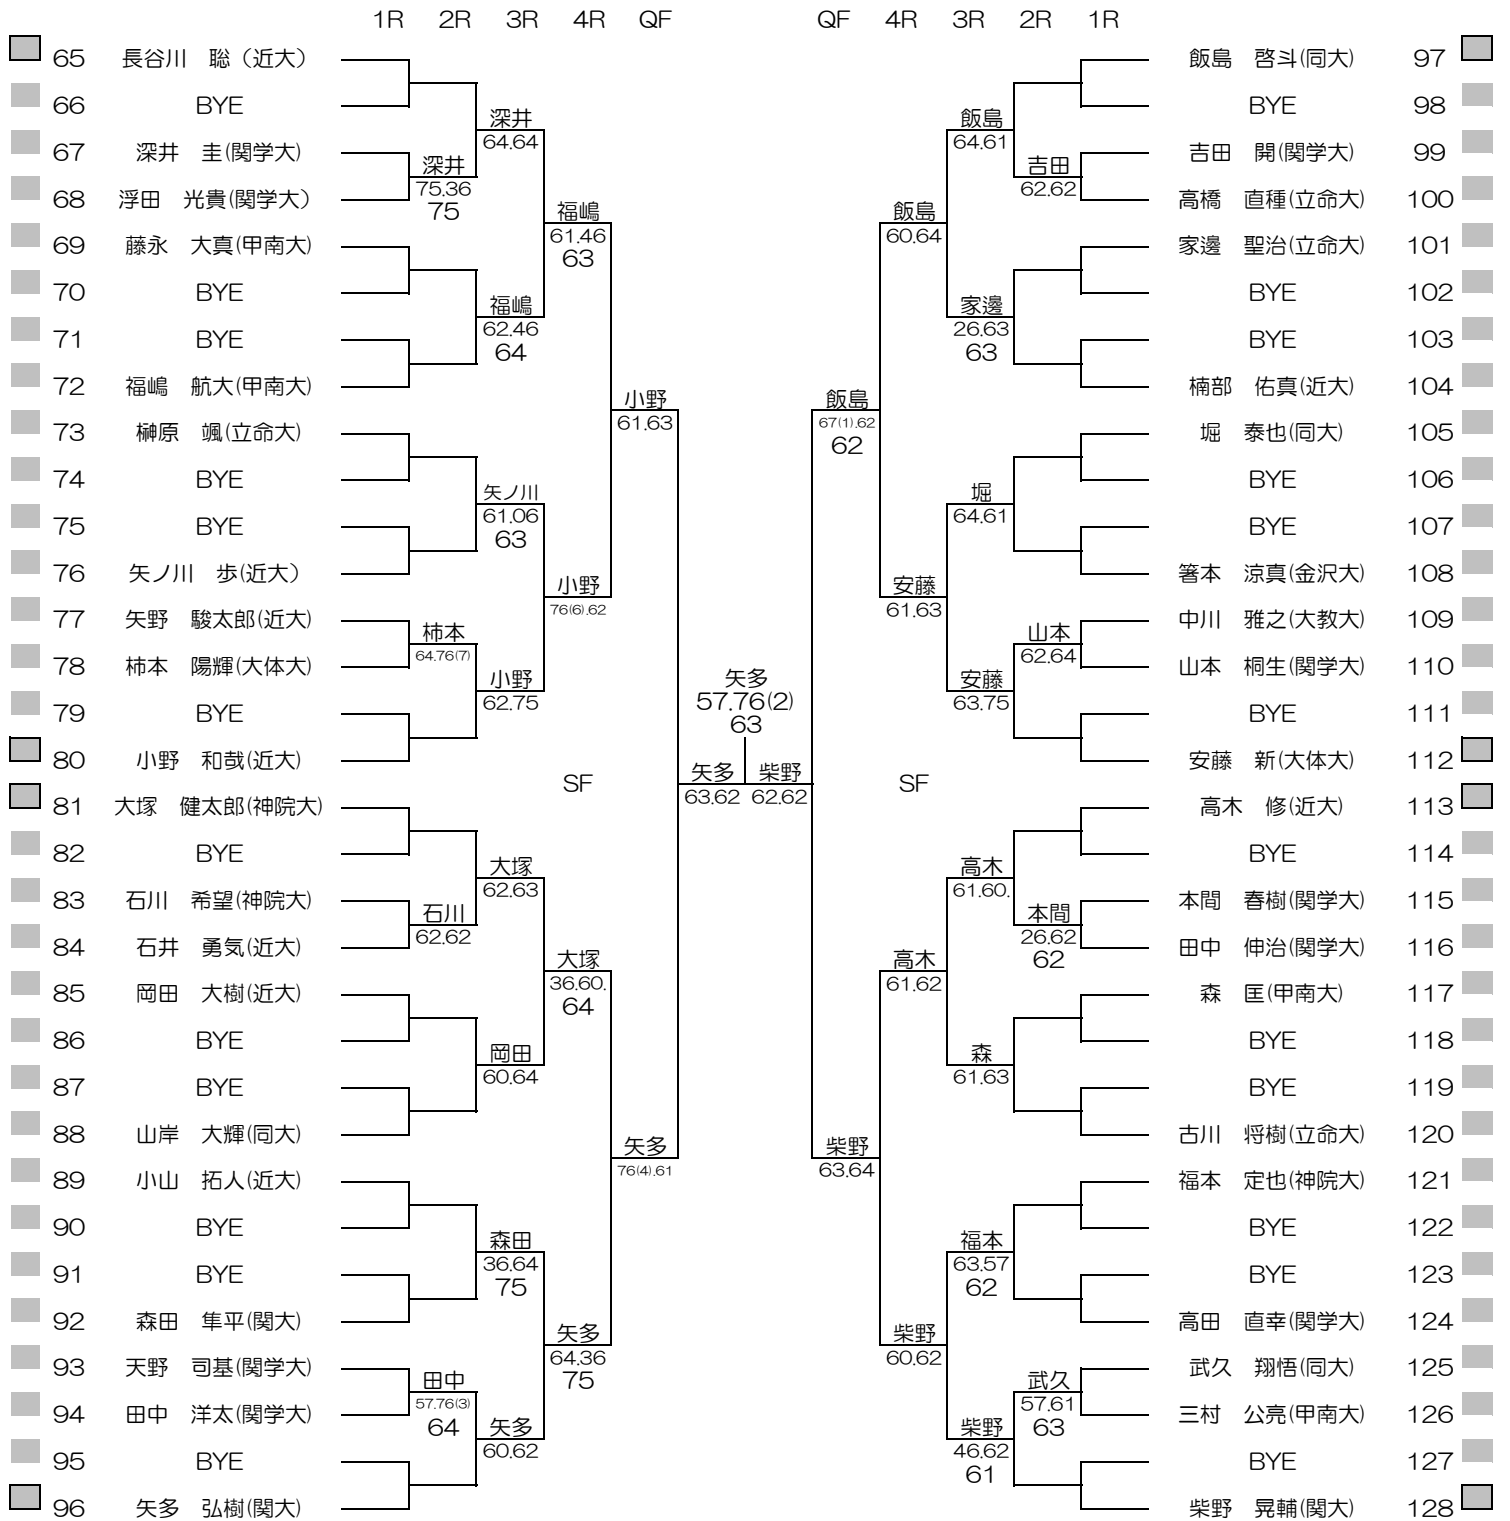

平成28年度関西学生新進テニストーナメント

MEN'S MAIN DRAW SINGLES NO.1

2017/3/3~10

万博テニスガーデン

シード順位

- | | | | |
|---------------|----------------|----------------|------------------|
| 1. 竹元 佑亮 (関大) | 5. 林 大貴 (関大) | 9. 安藤 新 (大体大) | 13. 豊嶋 一樹 (近大) |
| 2. 柴野 晃輔 (関大) | 6. 岩田 三四郎 (同大) | 10. 恒松 優也 (近大) | 14. 高木 修 (近大) |
| 3. 加藤 隆盛 (関大) | 7. 飯島 啓斗 (同大) | 11. 島田 達也 (関大) | 15. 大塚 健太郎 (神院大) |
| 4. 矢多 弘樹 (関大) | 8. 長谷川 聡 (近大) | 12. 小野 和哉 (近大) | 16. 吉田 有宇哉 (甲南大) |

平成28年度関西学生新進テニストーナメント

MEN'S MAIN DRAW SINGLES NO.2

2017/3/3~10

万博テニスガーデン

平成28年度関西学生新進テニストーナメント

WOMEN'S MAIN DRAW SINGLES

2017/3/3~10

万博テニスガーデン