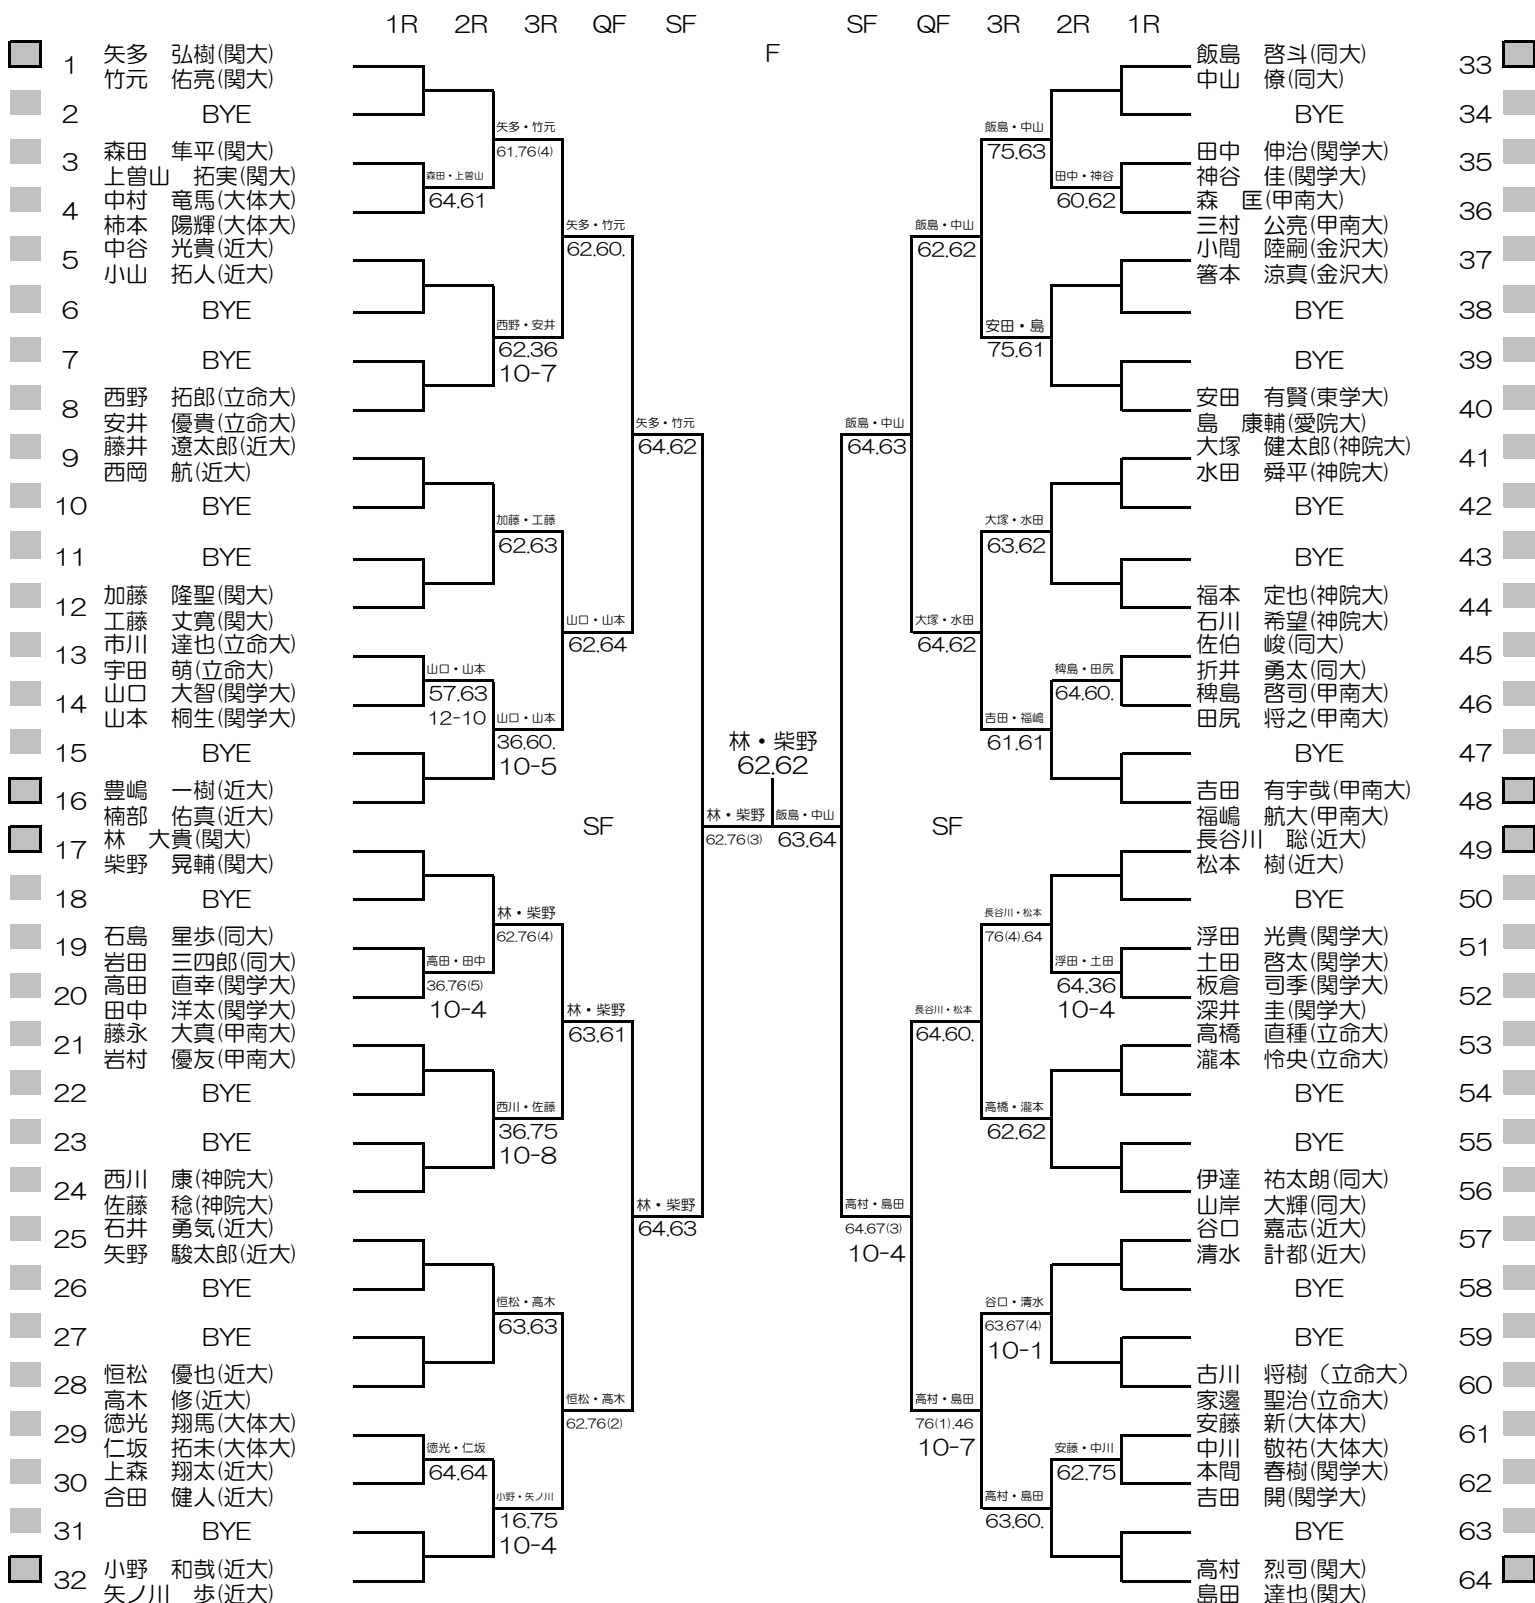

# WOMEN'S MAIN DRAW SINGLES

2017/3/3~10

万博テニスガーデン

## シード順位

- |                  |                 |                 |                   |
|------------------|-----------------|-----------------|-------------------|
| 1. 樋口 菜穂子 (阪大)   | 5. 田中 千愛 (大教大)  | 9. 鎌田 琴衣 (関大)   | 13. 窪村 有真 (関学大)   |
| 2. 小池 颯紀 (園田女大)  | 6. 前田 友花 (関学大)  | 10. 中谷 琴乃 (甲南大) | 14. 藤原 夕貴 (姫大)    |
| 3. 沈 清河 (関大)     | 7. 大石 歩美 (園田女大) | 11. 橋 彩音 (関大)   | 15. 稲垣 希実子 (関学大)  |
| 4. 丹野 里佳子 (親和女大) | 8. 岸上 歌華 (姫大)   | 12. 池内 七夕 (同大)  | 16. 高山 奈津実 (松蔭女大) |