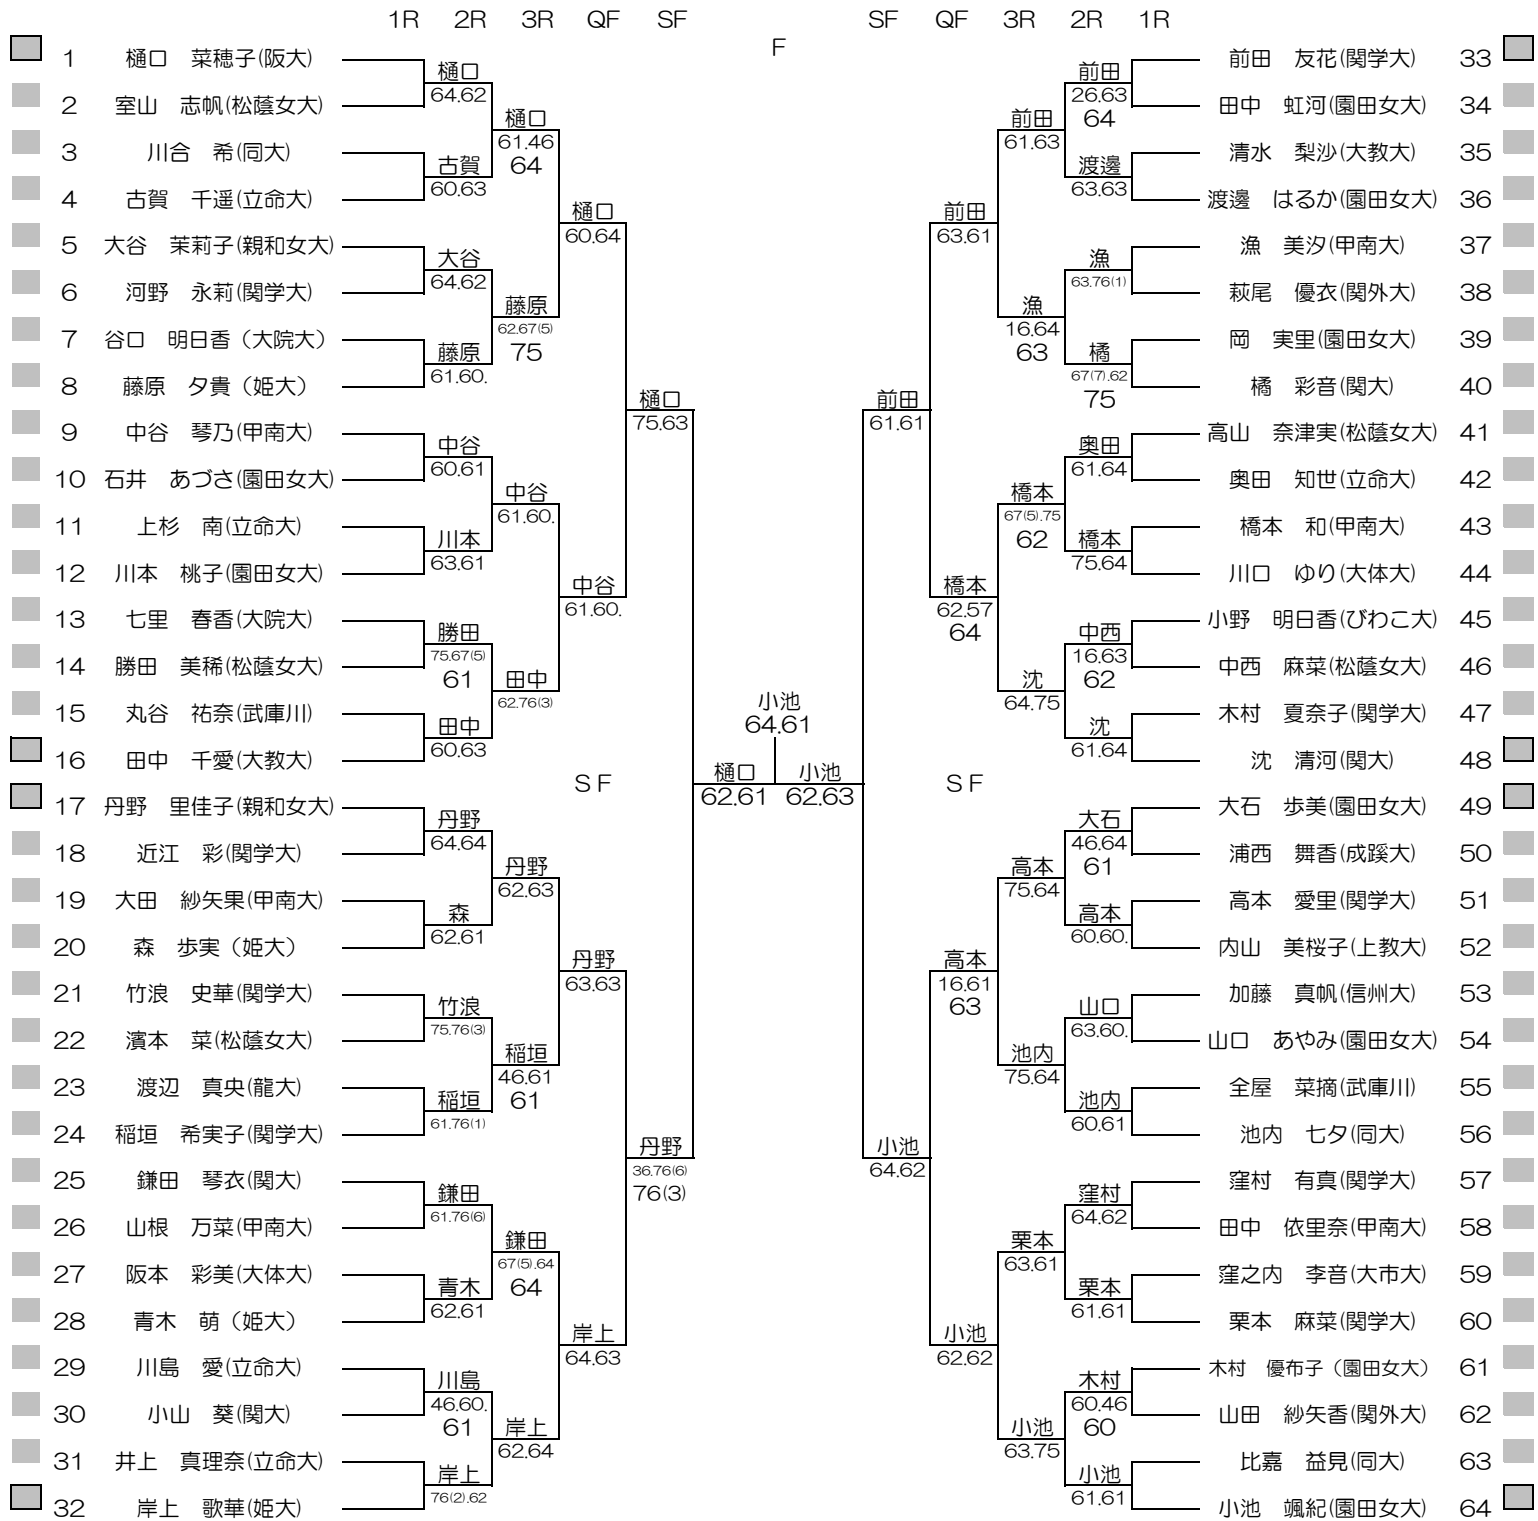

平成28年度関西学生新進テニストーナメント

MEN'S MAIN DRAW SINGLES NO.2

2017/3/3~10

万博テニスガーデン

# 平成28年度関西学生新進テニストーナメント

# WOMEN'S MAIN DRAW SINGLES

2017/3/3~10

万博テニスガーデン