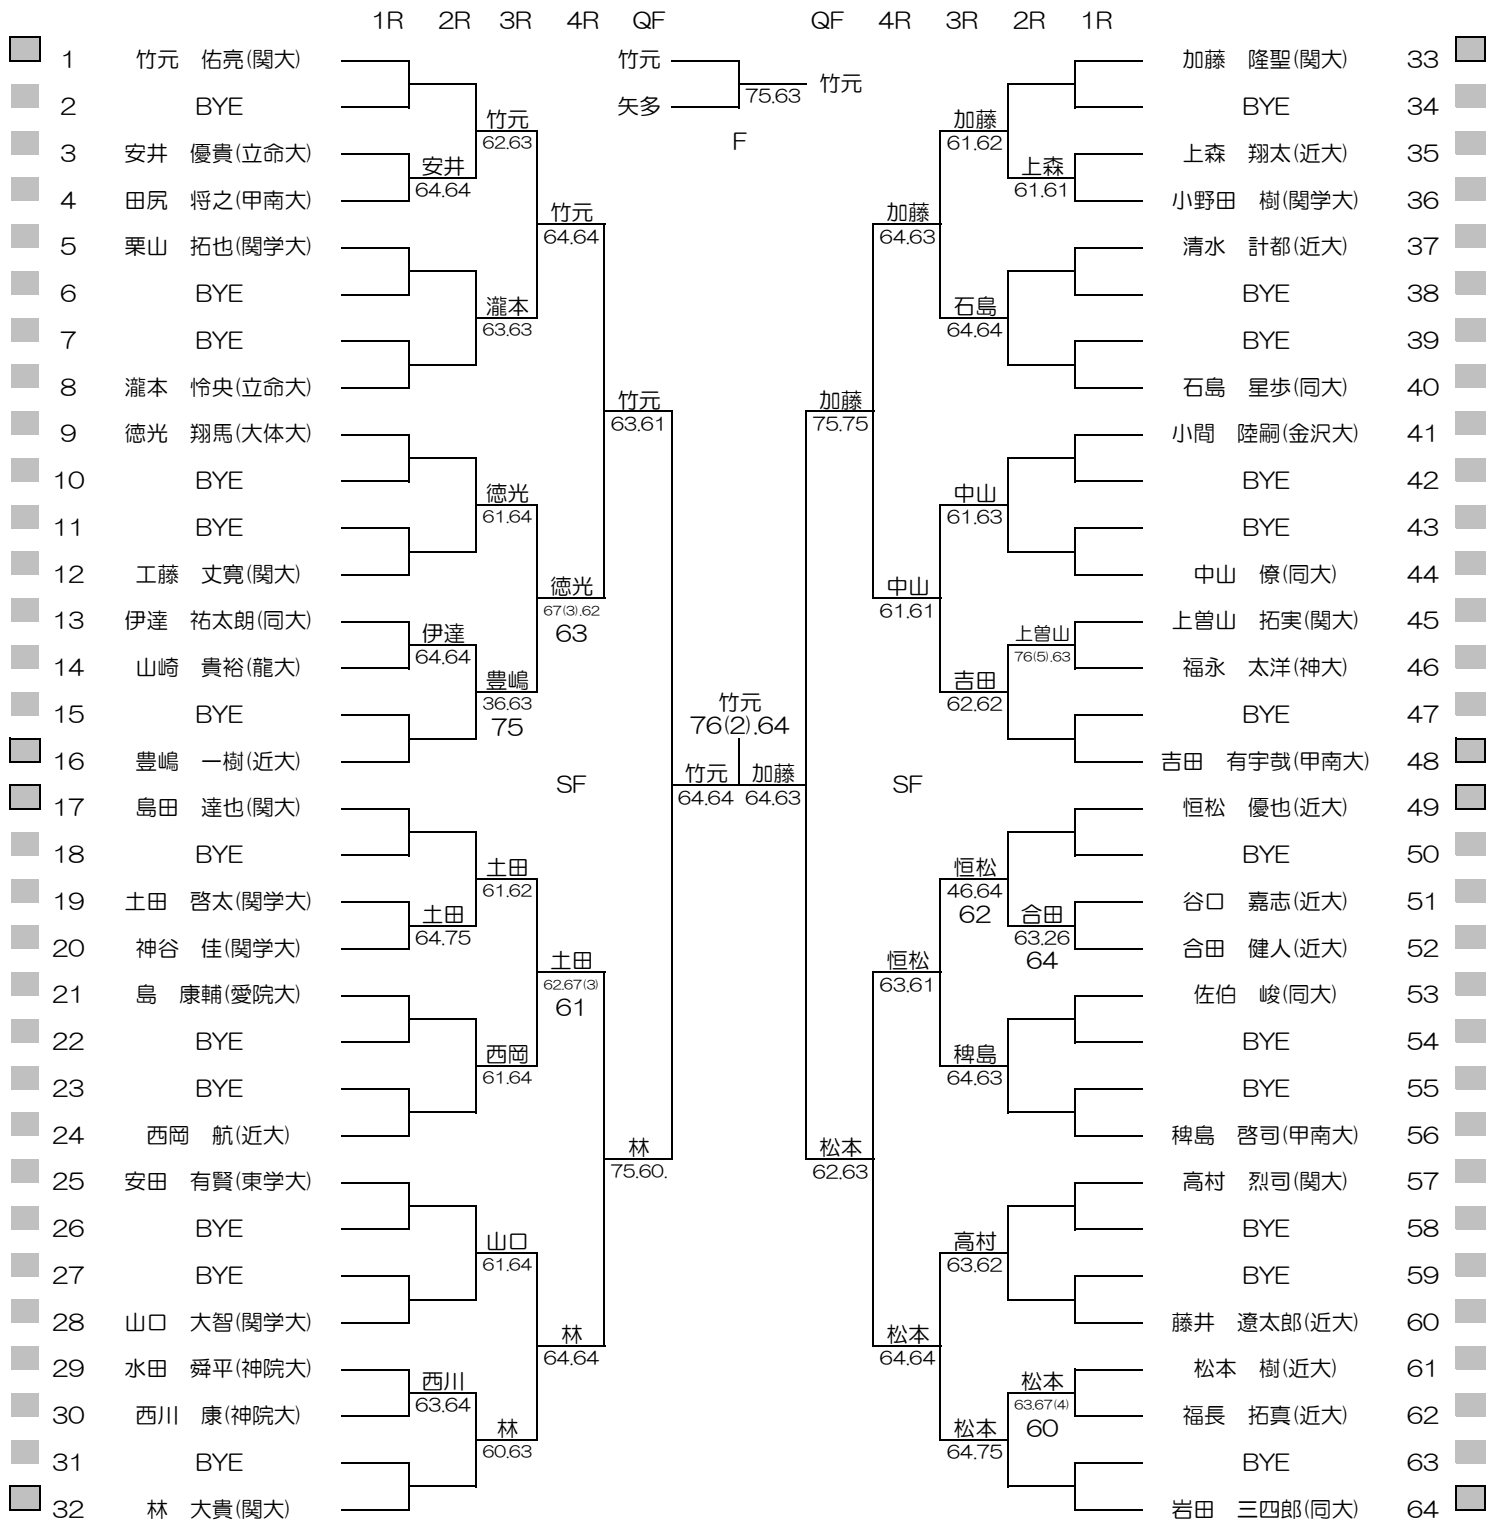

平成28年度関西学生新進テニストーナメント

MEN'S MAIN DRAW SINGLES NO.1

2017/3/3~10

万博テニスガーデン

シード順位

- | | | | |
|---------------|----------------|----------------|------------------|
| 1. 竹元 佑亮 (関大) | 5. 林 大貴 (関大) | 9. 安藤 新 (大体大) | 13. 豊嶋 一樹 (近大) |
| 2. 柴野 晃輔 (関大) | 6. 岩田 三四郎 (同大) | 10. 恒松 優也 (近大) | 14. 高木 修 (近大) |
| 3. 加藤 隆盛 (関大) | 7. 飯島 啓斗 (同大) | 11. 島田 達也 (関大) | 15. 大塚 健太郎 (神院大) |
| 4. 矢多 弘樹 (関大) | 8. 長谷川 聡 (近大) | 12. 小野 和哉 (近大) | 16. 吉田 有宇哉 (甲南大) |

平成28年度関西学生新進テニストーナメント

MEN'S MAIN DRAW SINGLES NO.2

2017/3/3~10

万博テニスガーデン

平成28年度関西学生新進テニストーナメント

WOMEN'S MAIN DRAW SINGLES

2017/3/3~10

万博テニスガーデン