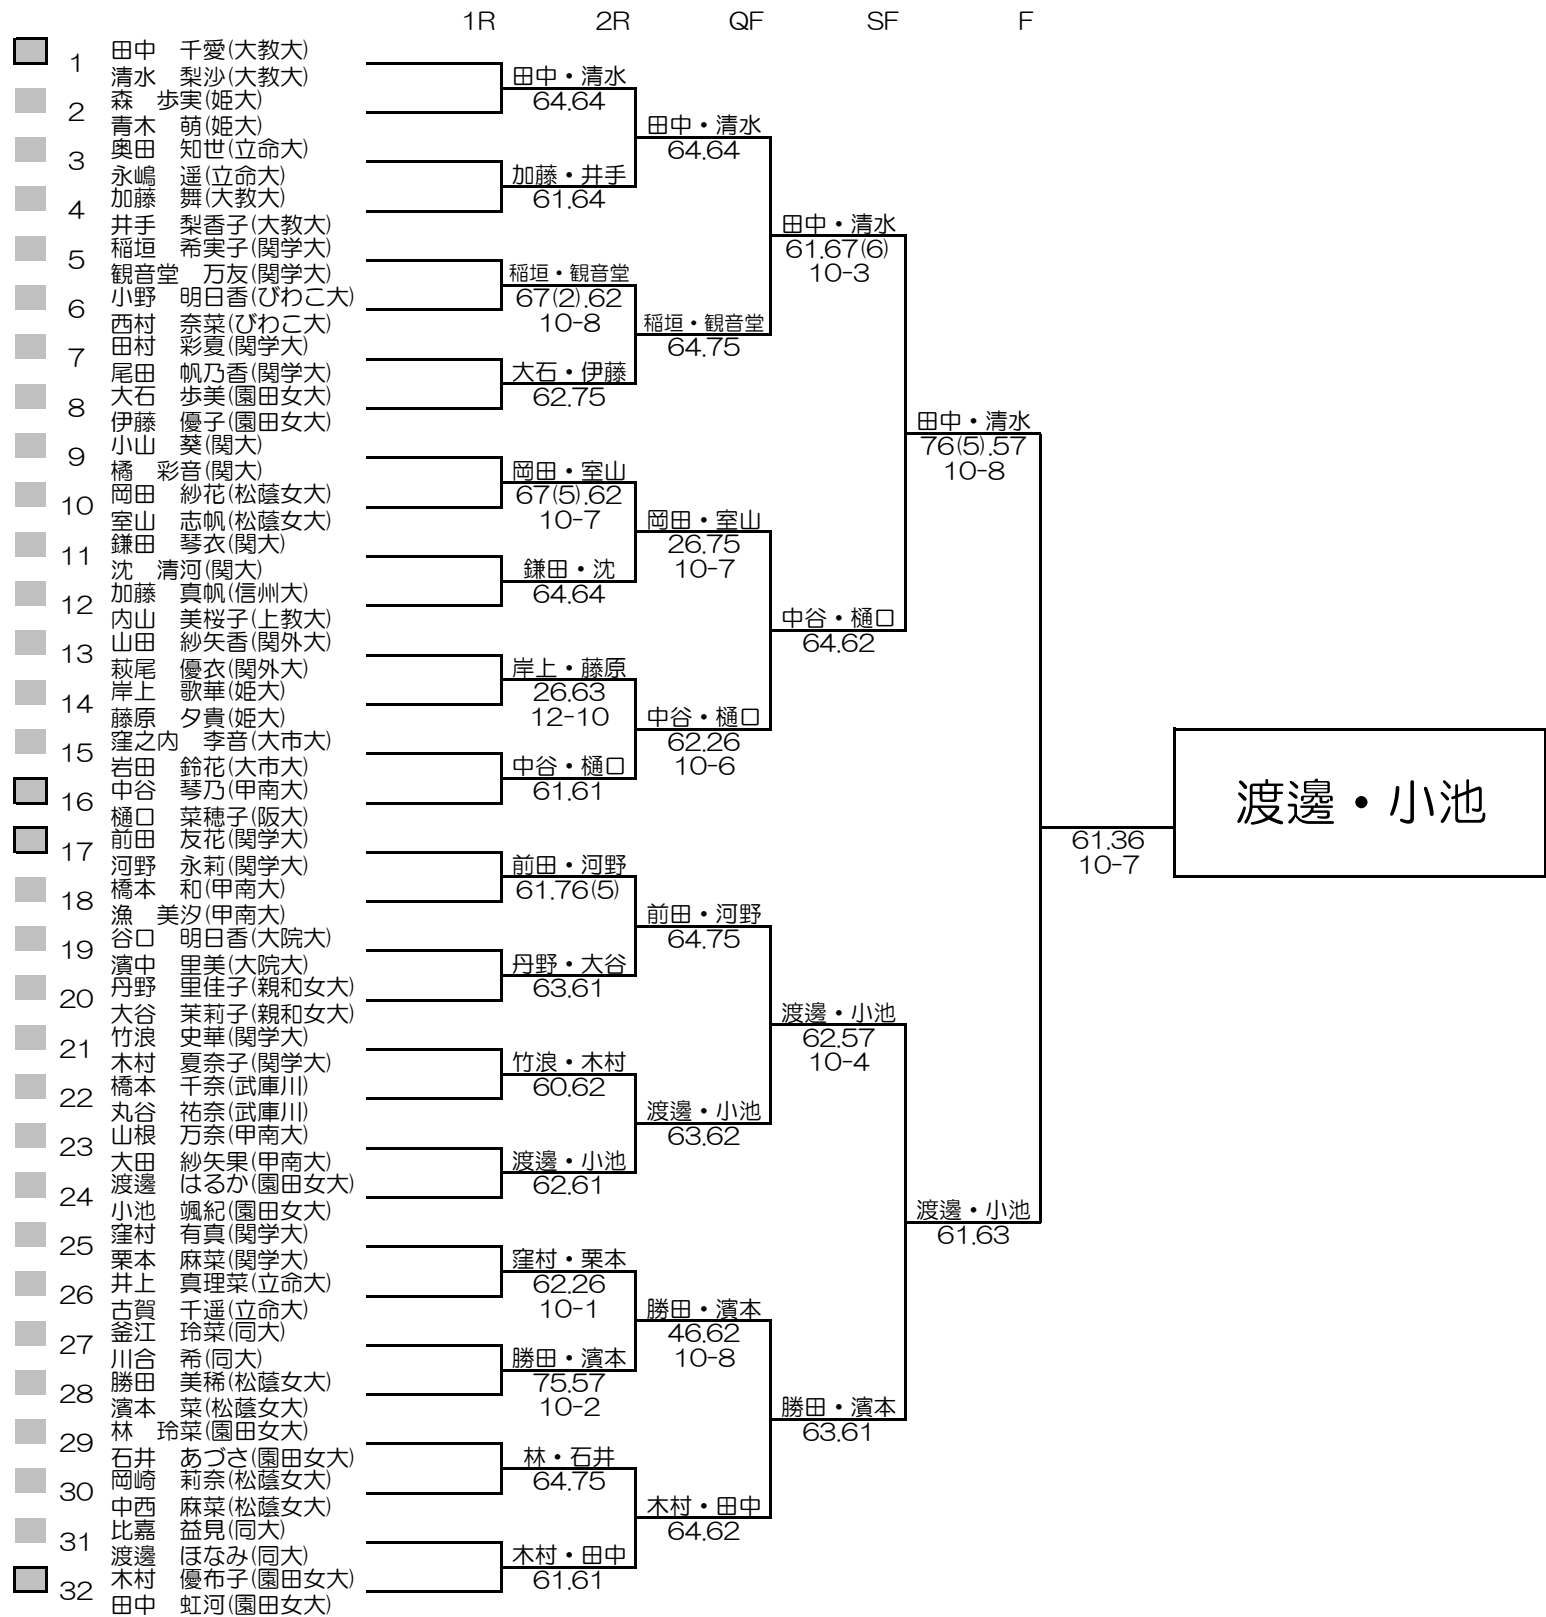

シード順位

- | | | | |
|------------------|-----------------|-----------------|-------------------|
| 1. 樋口 菜穂子 (阪大) | 5. 田中 千愛 (大教大) | 9. 鎌田 琴衣 (関大) | 13. 窪村 有真 (関学大) |
| 2. 小池 颯紀 (園田女大) | 6. 前田 友花 (関学大) | 10. 中谷 琴乃 (甲南大) | 14. 藤原 夕貴 (姫大) |
| 3. 沈 清河 (関大) | 7. 大石 歩美 (園田女大) | 11. 橋 彩音 (関大) | 15. 稲垣 希実子 (関学大) |
| 4. 丹野 里佳子 (親和女大) | 8. 岸上 歌華 (姫大) | 12. 池内 七夕 (同大) | 16. 高山 奈津実 (松蔭女大) |

平成28年度関西学生新進テニストーナメント

MEN'S MAIN DRAW DOUBLES

2017/3/3~10

万博テニスガーデン

シード順位

- | | |
|----------------|----------------|
| 1. 矢多・竹元 (関大) | 5. 飯島・中山 (同大) |
| 2. 高村・島田 (関大) | 6. 小野・矢ノ川 (近大) |
| 3. 林・柴野 (関大) | 7. 長谷川・松本 (近大) |
| 4. 吉田・福嶋 (甲南大) | 8. 豊嶋・楠部 (近大) |

平成28年度関西学生新進テニストーナメント

WOMEN'S MAIN DRAW DOUBLES

2017/3/3~10

万博テニスガーデン

シード順位

- | | |
|-----------------|-------------------|
| 1. 田中・清水 (大教大) | 5. 大石・伊藤 (園田女大) |
| 2. 木村・田中 (園田女大) | 6. 中谷・樋口 (甲南大・阪大) |
| 3. 渡邊・小池 (園田女大) | 7. 前田・河野 (関学大) |
| 4. 小山・橋 (関大) | 8. 窪村・栗本 (関学大) |