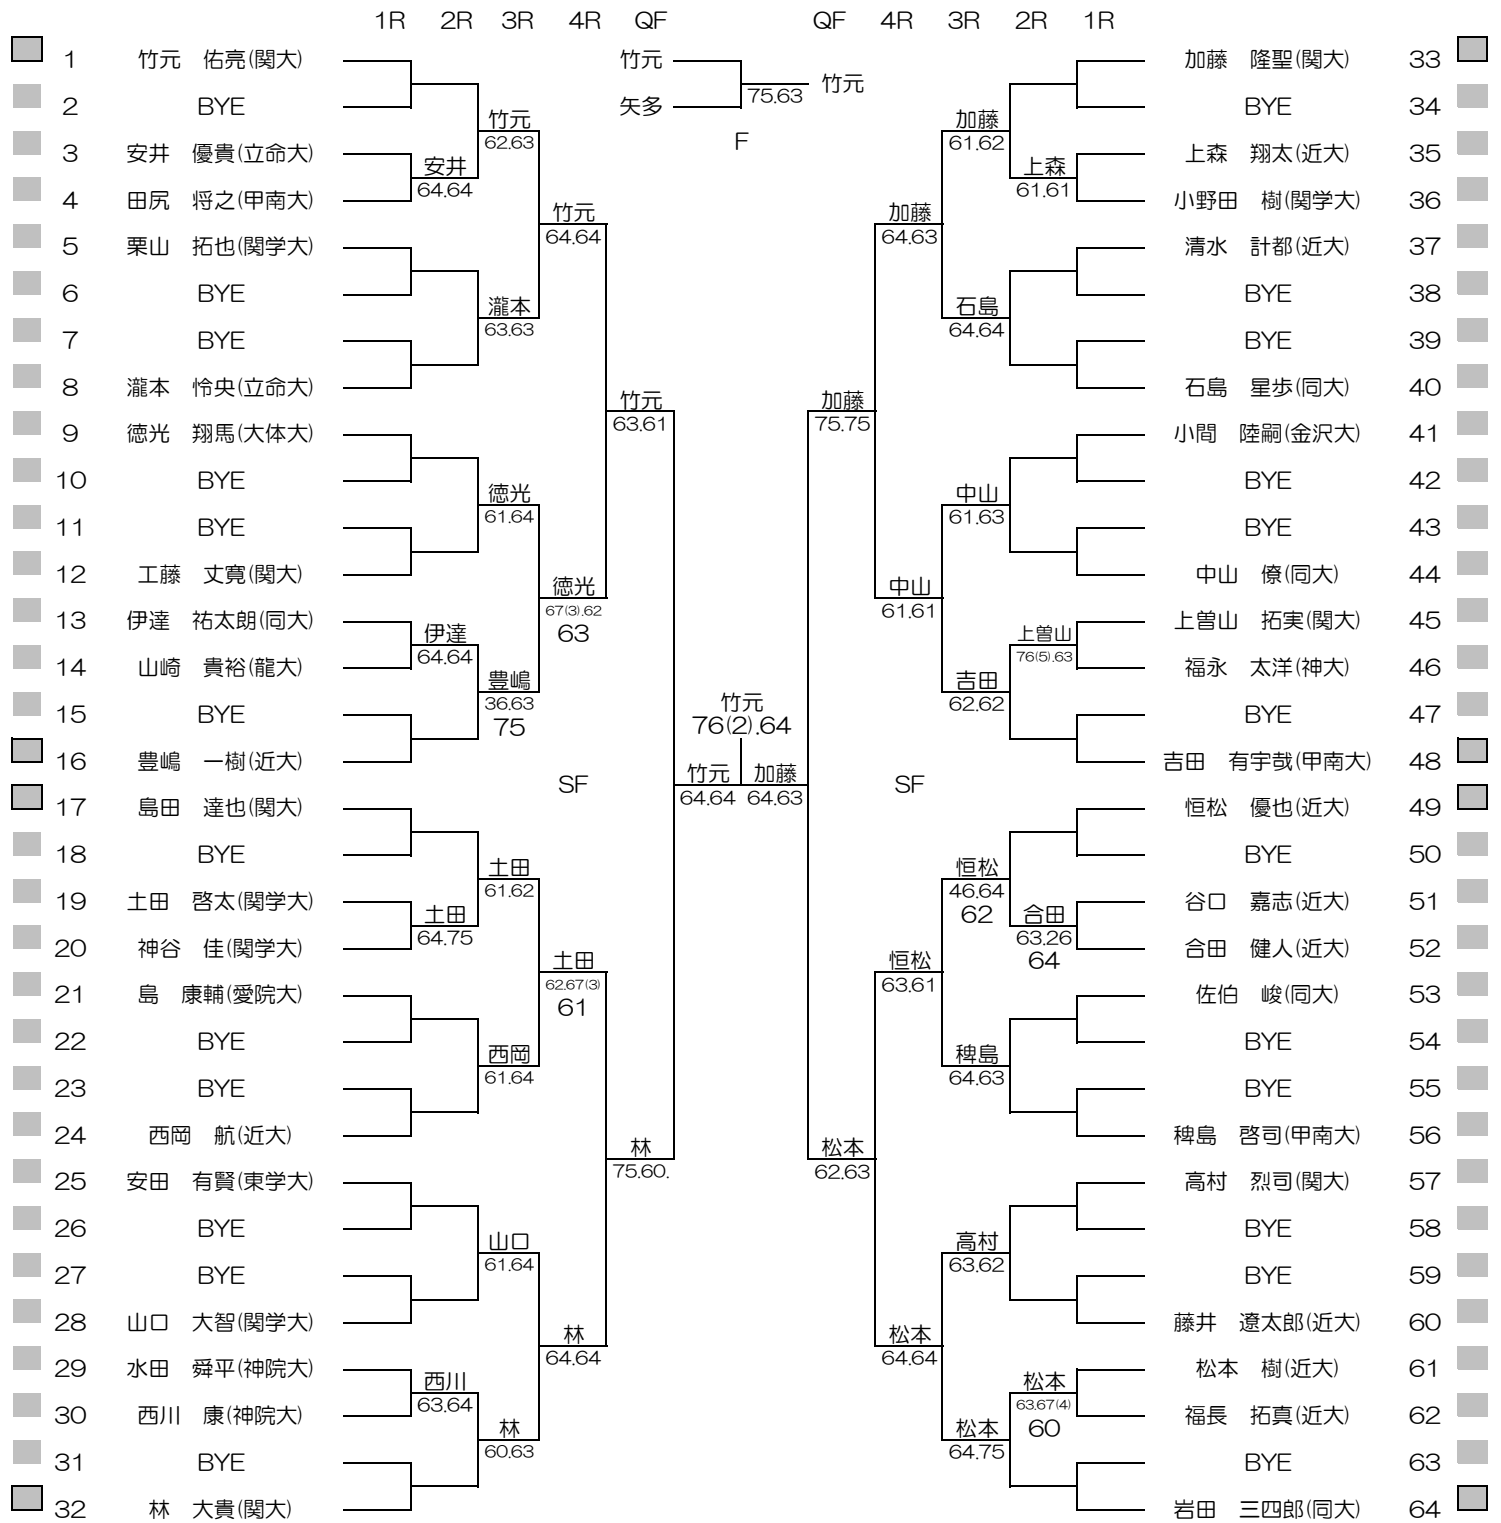

平成28年度関西学生新進テニストーナメント

MEN'S MAIN DRAW SINGLES NO.1

2017/3/3~10

万博テニスガーデン

シード順位

- |               |                |                |                  |
|---------------|----------------|----------------|------------------|
| 1. 竹元 佑亮 (関大) | 5. 林 大貴 (関大)   | 9. 安藤 新 (大体大)  | 13. 豊嶋 一樹 (近大)   |
| 2. 柴野 晃輔 (関大) | 6. 岩田 三四郎 (同大) | 10. 恒松 優也 (近大) | 14. 高木 修 (近大)    |
| 3. 加藤 隆盛 (関大) | 7. 飯島 啓斗 (同大)  | 11. 島田 達也 (関大) | 15. 大塚 健太郎 (神院大) |
| 4. 矢多 弘樹 (関大) | 8. 長谷川 聡 (近大)  | 12. 小野 和哉 (近大) | 16. 吉田 有宇哉 (甲南大) |

平成28年度関西学生新進テニストーナメント

MEN'S MAIN DRAW SINGLES NO.2

2017/3/3~10

万博テニスガーデン

# 平成28年度関西学生新進テニストーナメント