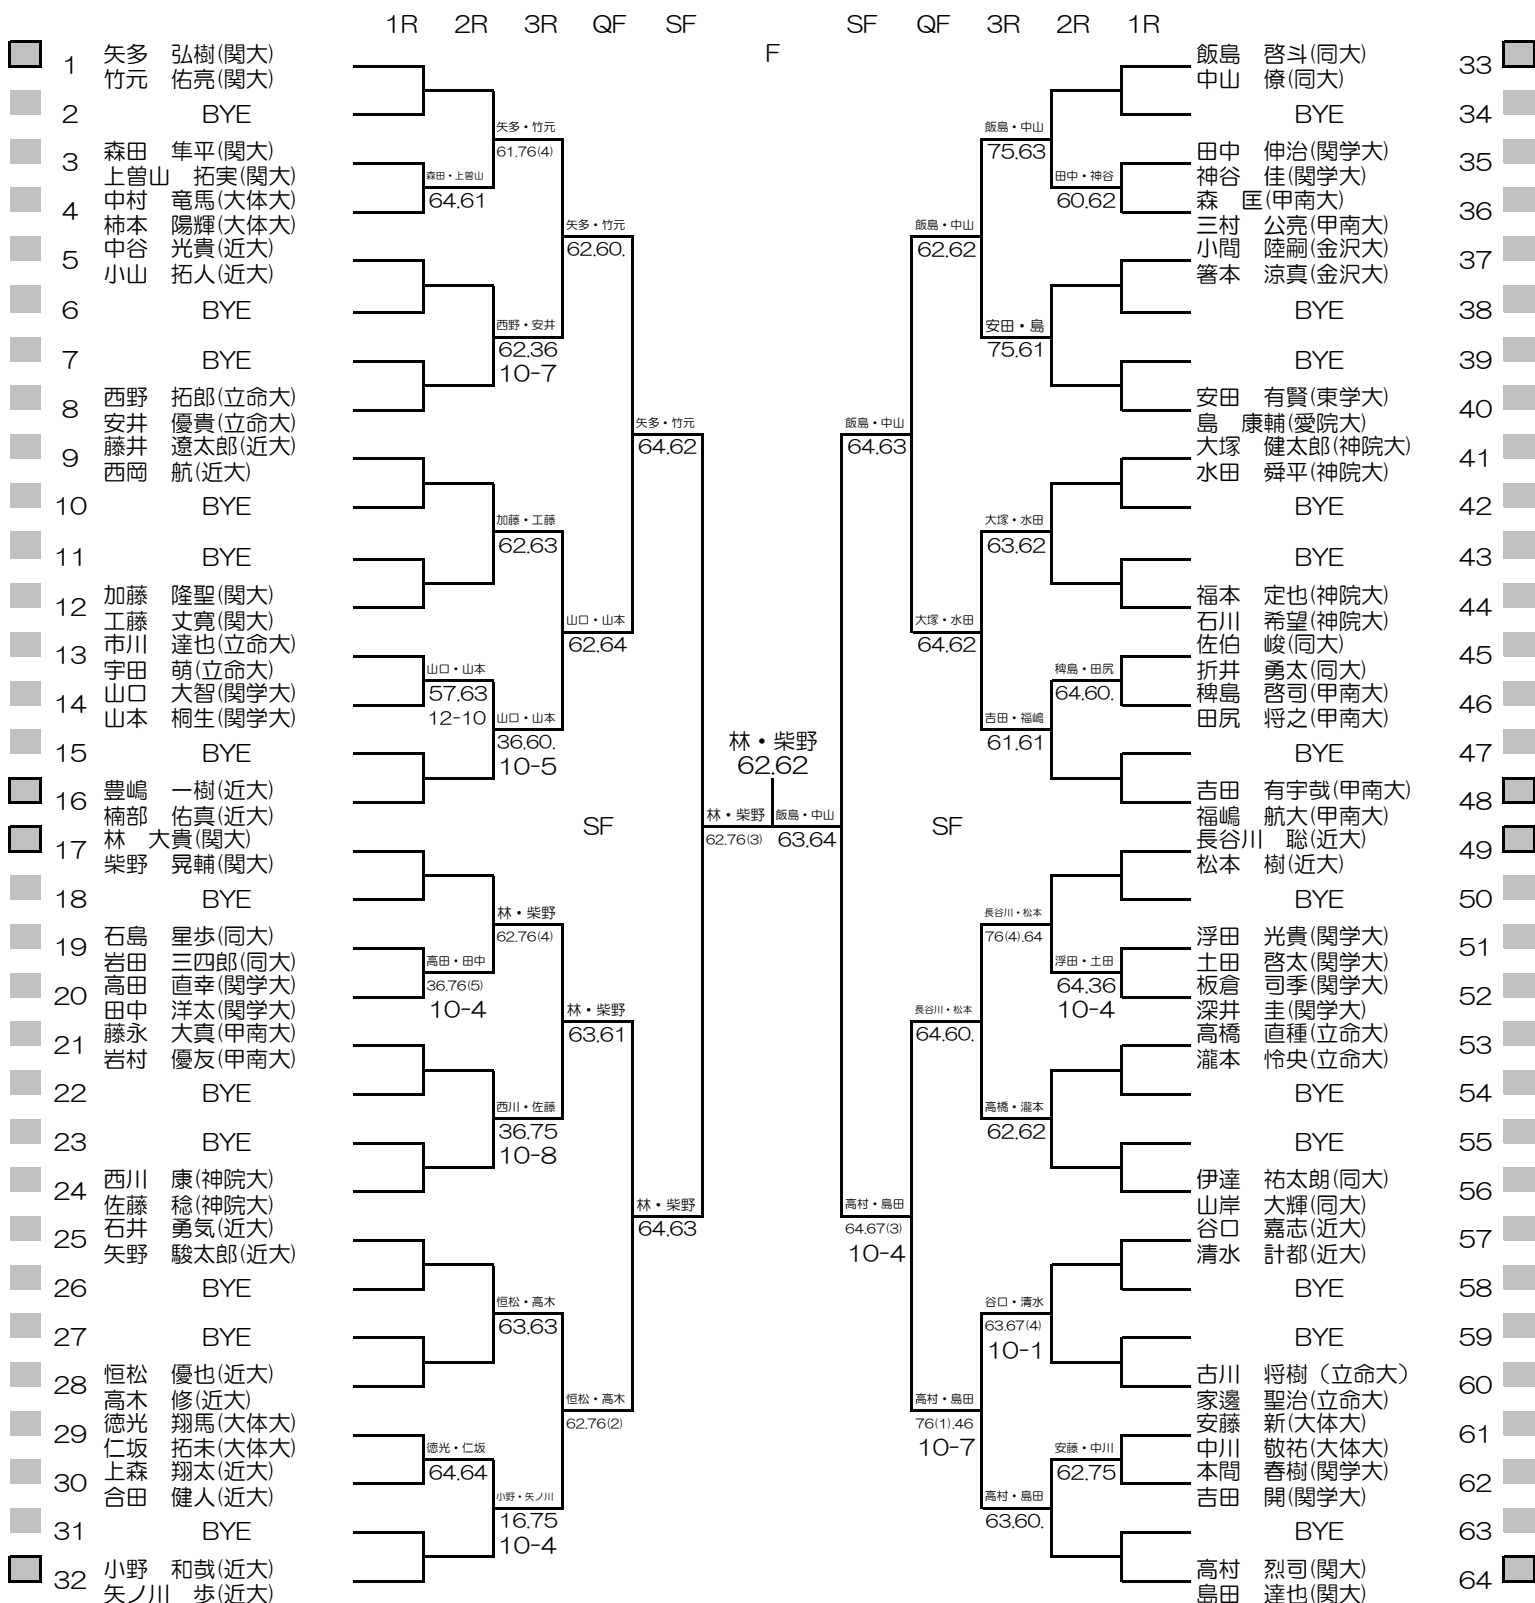

平成28年度関西学生新進テニストーナメント

MEN'S MAIN DRAW DOUBLES

2017/3/3~10

万博テニスガーデン

シード順位

1. 矢多・竹元 (関大)	5. 飯島・中山 (同大)
2. 高村・島田 (関大)	6. 小野・矢ノ川 (近大)
3. 林・柴野 (関大)	7. 長谷川・松本 (近大)
4. 吉田・福嶋 (甲南大)	8. 豊嶋・楠部 (近大)