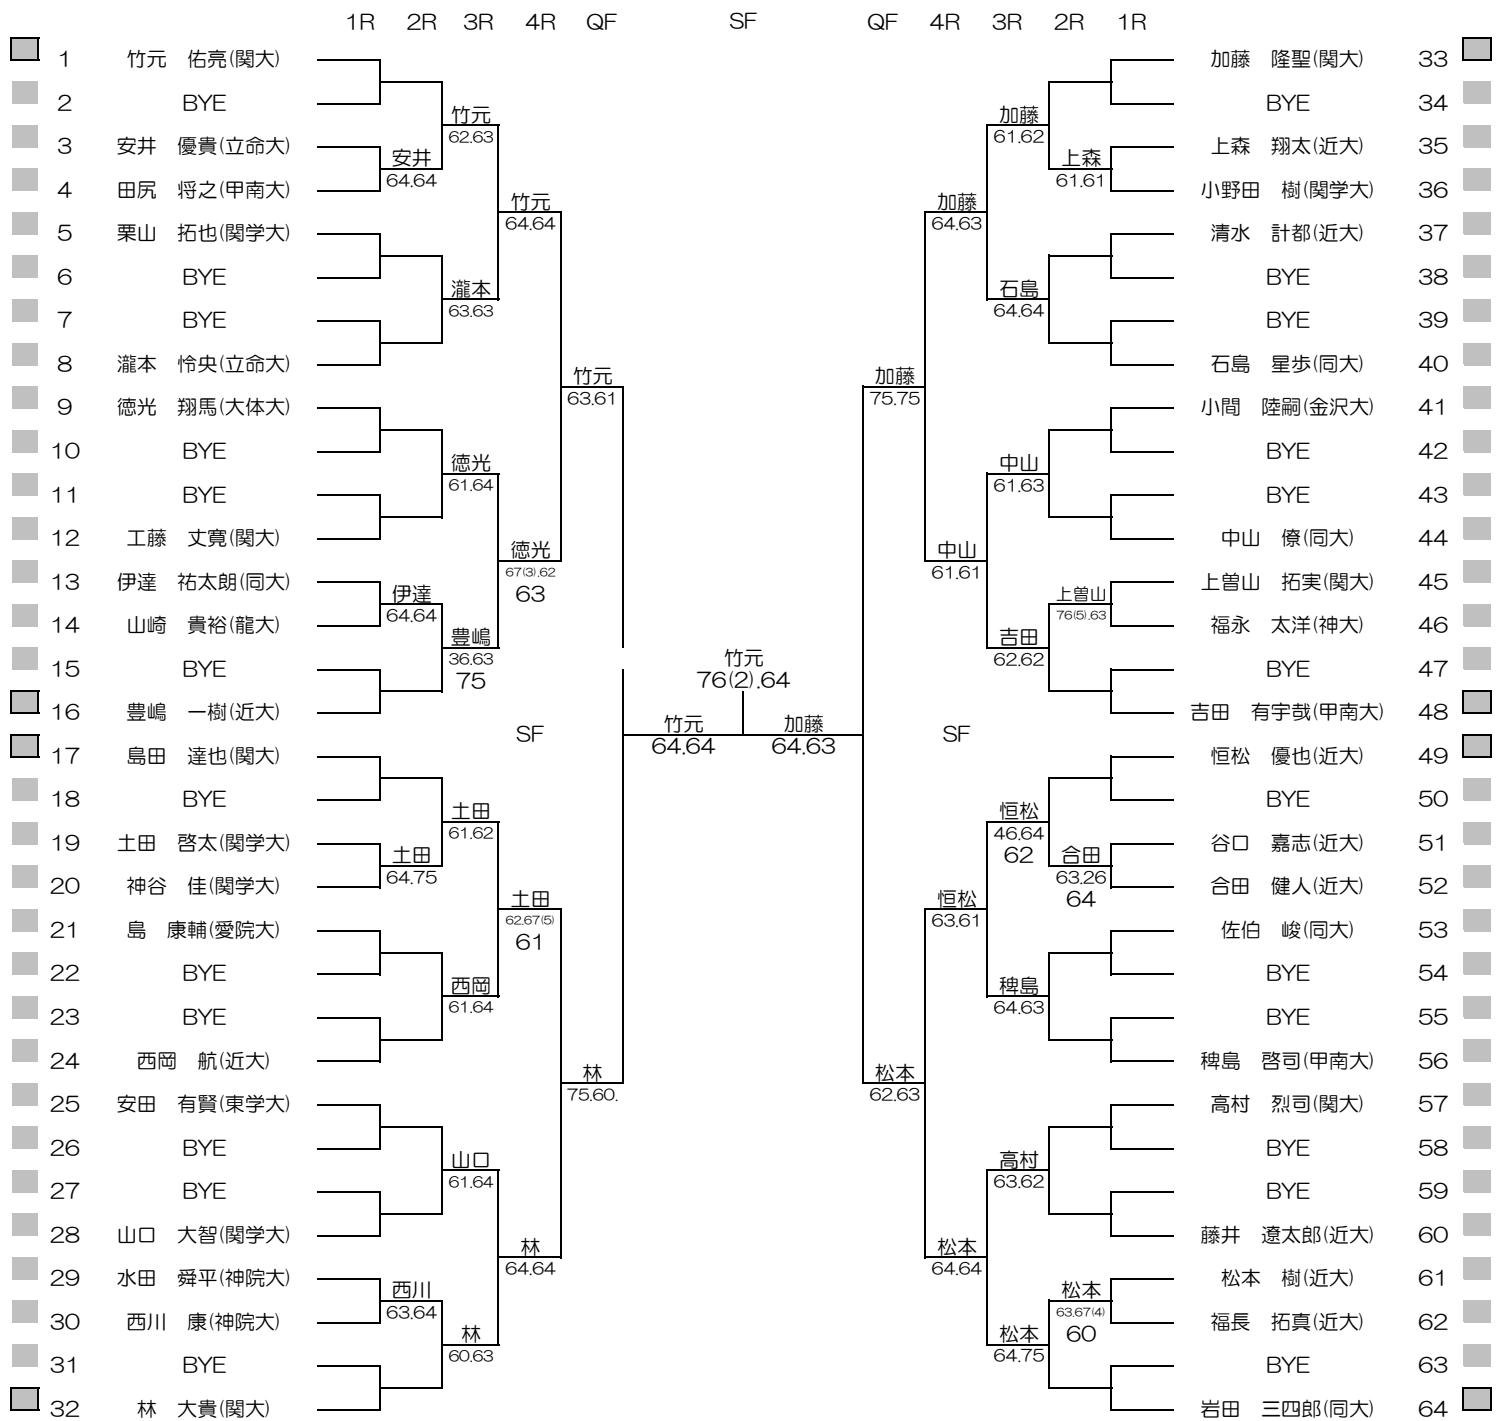

平成28年度関西学生新進テニストーナメント

MEN'S MAIN DRAW SINGLES NO.1

2017/3/3~10

万博テニスガーデン

シード順位

- | | | | |
|---------------|----------------|----------------|------------------|
| 1. 竹元 佑亮 (関大) | 5. 林 大貴 (関大) | 9. 安藤 新 (大体大) | 13. 豊嶋 一樹 (近大) |
| 2. 柴野 晃輔 (関大) | 6. 岩田 三四郎 (同大) | 10. 恒松 優也 (近大) | 14. 高木 修 (近大) |
| 3. 加藤 隆盛 (関大) | 7. 飯島 啓斗 (同大) | 11. 島田 達也 (関大) | 15. 大塚 健太郎 (神院大) |
| 4. 矢多 弘樹 (関大) | 8. 長谷川 聡 (近大) | 12. 小野 和哉 (近大) | 16. 吉田 有宇哉 (甲南大) |

平成28年度関西学生新進テニストーナメント

MEN'S MAIN DRAW SINGLES NO.2

2017/3/3~10

万博テニスガーデン

平成28年度関西学生新進テニストーナメント

WOMEN'S MAIN DRAW SINGLES

2017/3/3~10

万博テニスガーデン