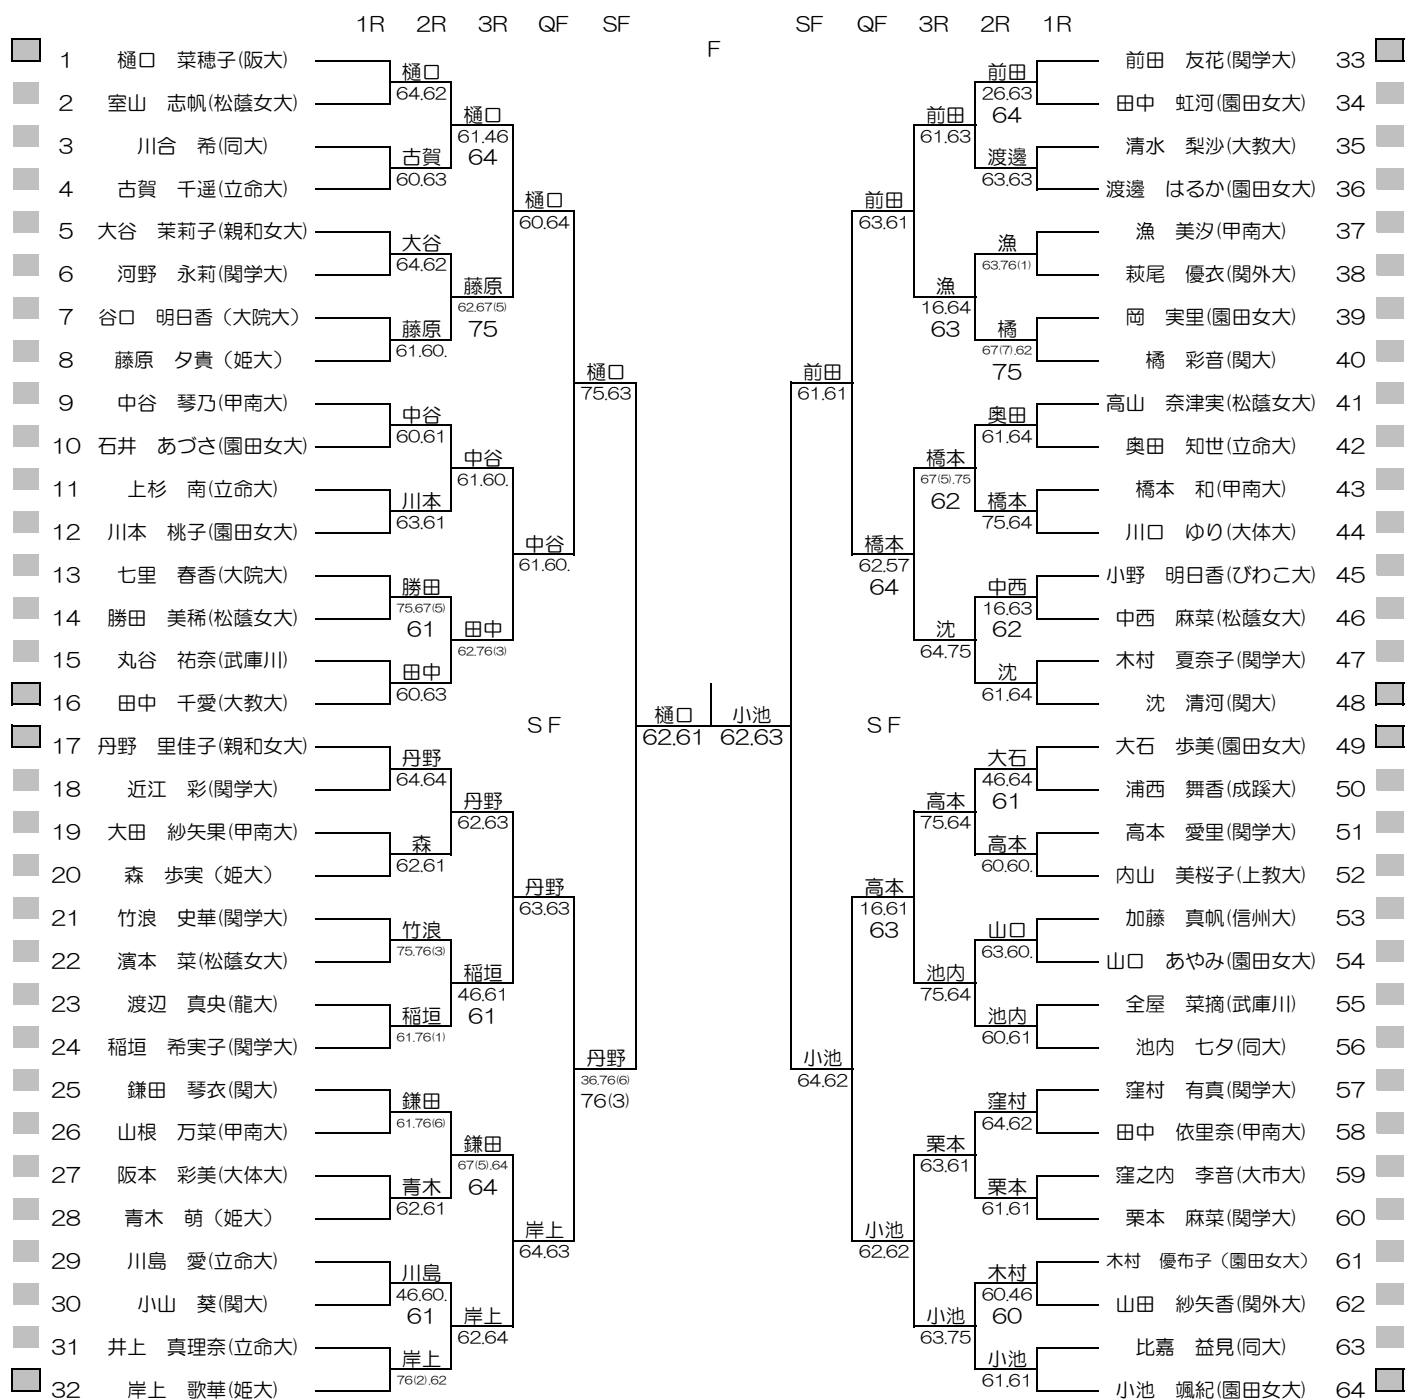

平成28年度関西学生新進テニストーナメント

MEN'S MAIN DRAW SINGLES NO.1

2017/3/3~10

万博テニスガーデン

シード順位

- | | | | |
|---------------|----------------|----------------|------------------|
| 1. 竹元 佑亮 (関大) | 5. 林 大貴 (関大) | 9. 安藤 新 (大体大) | 13. 豊嶋 一樹 (近大) |
| 2. 柴野 晃輔 (関大) | 6. 岩田 三四郎 (同大) | 10. 恒松 優也 (近大) | 14. 高木 修 (近大) |
| 3. 加藤 隆盛 (関大) | 7. 飯島 啓斗 (同大) | 11. 島田 達也 (関大) | 15. 大塚 健太郎 (神院大) |
| 4. 矢多 弘樹 (関大) | 8. 長谷川 聡 (近大) | 12. 小野 和哉 (近大) | 16. 吉田 有宇哉 (甲南大) |

平成28年度関西学生新進テニストーナメント

MEN'S MAIN DRAW SINGLES NO.2

2017/3/3~10

万博テニスガーデン

平成28年度関西学生新進テニストーナメント

WOMEN'S MAIN DRAW SINGLES

2017/3/3~10

万博テニスガーデン

シード順位

- | | | | |
|------------------|-----------------|-----------------|-------------------|
| 1. 樋口 菜穂子 (阪大) | 5. 田中 千愛 (大教大) | 9. 鎌田 琴衣 (関大) | 13. 窪村 有真 (関学大) |
| 2. 小池 颯紀 (園田女大) | 6. 前田 友花 (関学大) | 10. 中谷 琴乃 (甲南大) | 14. 藤原 夕貴 (姫大) |
| 3. 沈 清河 (関大) | 7. 大石 歩美 (園田女大) | 11. 橋 彩音 (関大) | 15. 稲垣 希実子 (関学大) |
| 4. 丹野 里佳子 (親和女大) | 8. 岸上 歌華 (姫大) | 12. 池内 七夕 (同大) | 16. 高山 奈津実 (松蔭女大) |