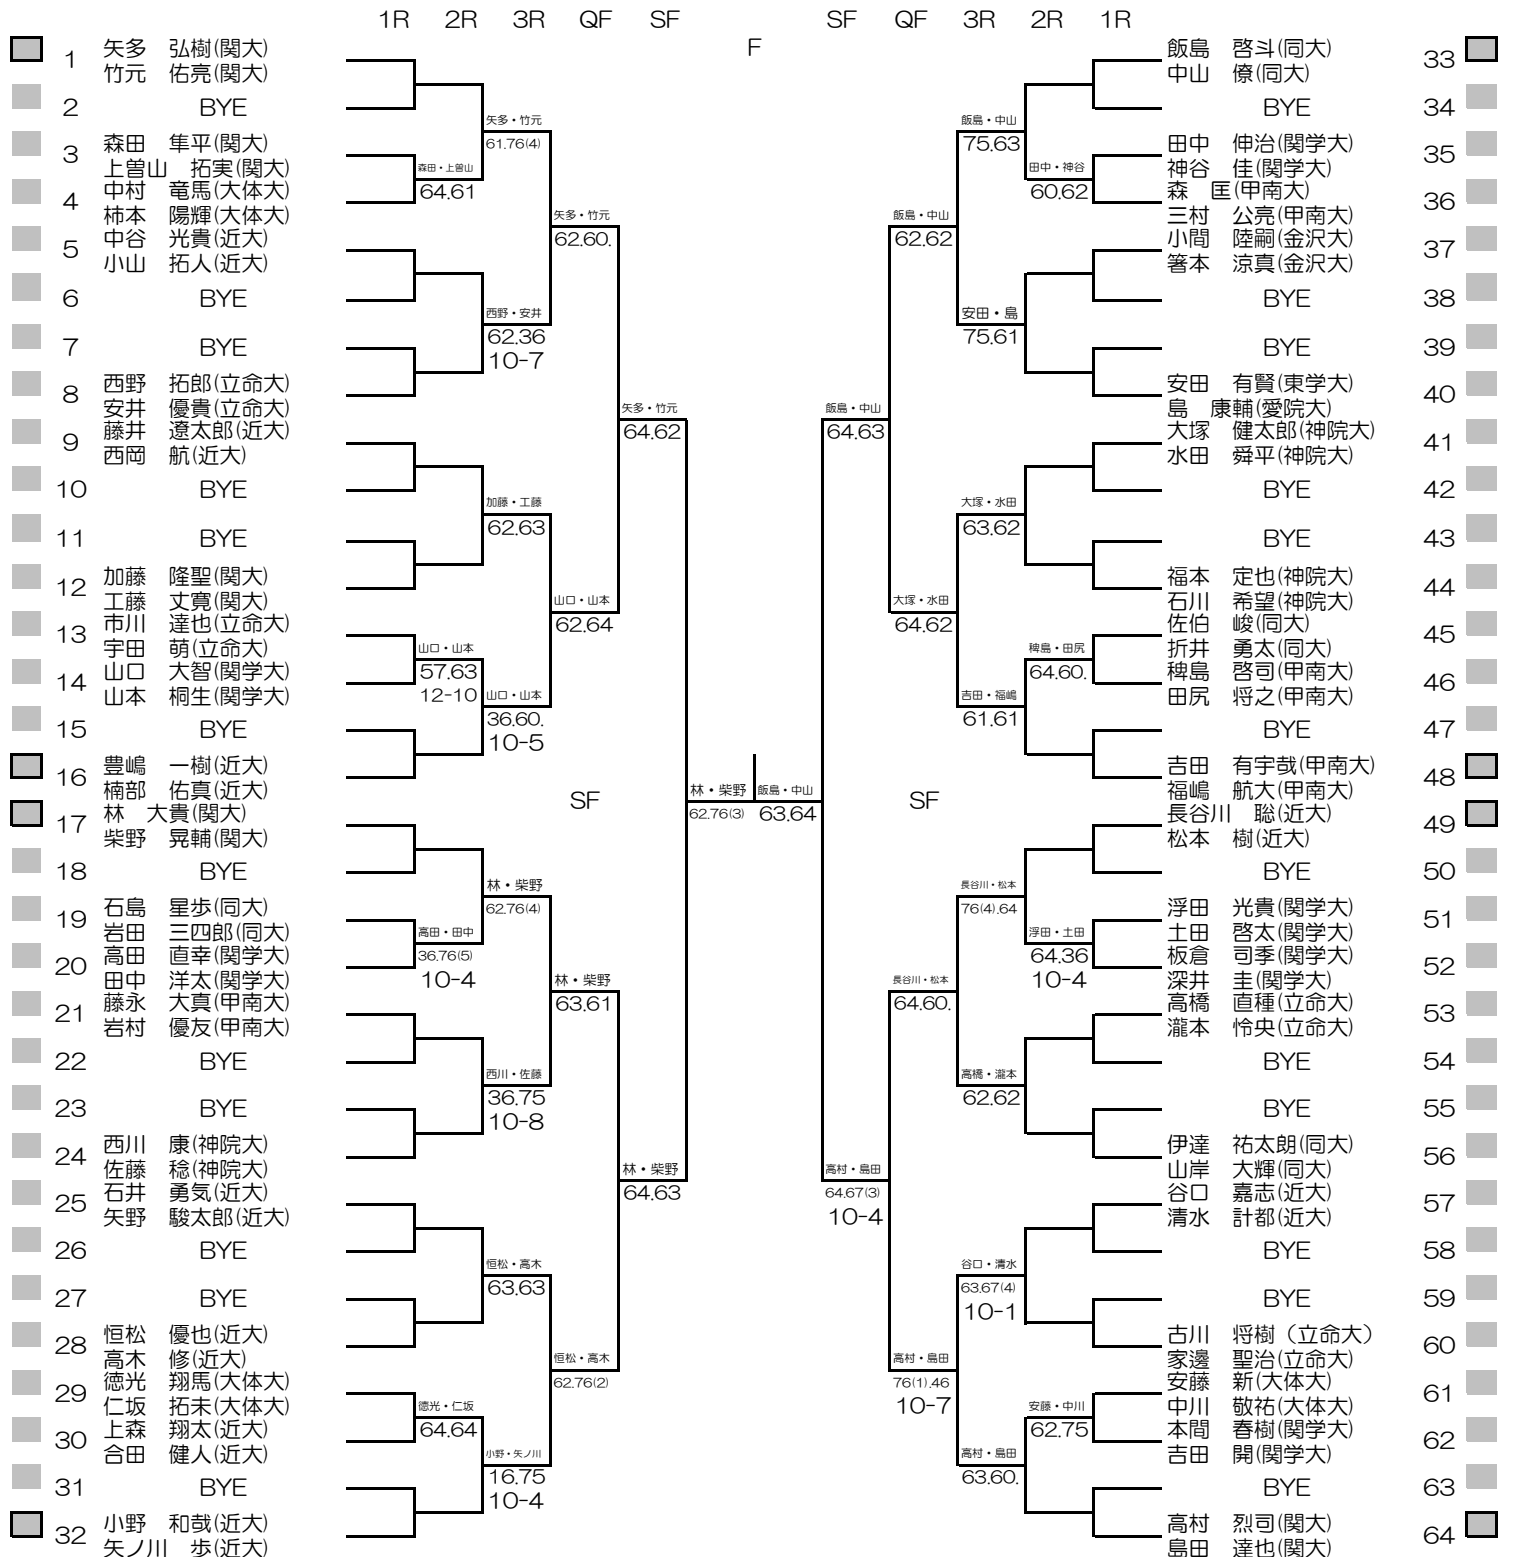

平成28年度関西学生新進テニストーナメント

MEN'S MAIN DRAW SINGLES NO.2

2017/3/3~10

万博テニスガーデン

平成28年度関西学生新進テニストーナメント

WOMEN'S MAIN DRAW SINGLES

2017/3/3~10

万博テニスガーデン

シード順位

- 1. 樋口 菜穂子 (阪大)
- 2. 小池 颯紀 (園田女大)
- 3. 沈 清河 (関大)
- 4. 丹野 里佳子 (親和女大)
- 5. 田中 千愛 (大教大)
- 6. 前田 友花 (関学大)
- 7. 大石 歩美 (園田女大)
- 8. 岸上 歌華 (姫大)

- 9. 鎌田 琴衣 (関大)
- 10. 中谷 琴乃 (甲南大)
- 11. 橋 彩音 (関大)
- 12. 池内 七夕 (同大)
- 13. 窪村 有真 (関学大)
- 14. 藤原 夕貴 (姫大)
- 15. 稲垣 希実子 (関学大)
- 16. 高山 奈津実 (松蔭女大)

平成28年度関西学生新進テニストーナメント

MEN'S MAIN DRAW DOUBLES

2017/3/3~10

万博テニスガーデン

シード順位

- 1. 矢多・竹元 (関大)
- 2. 高村・島田 (関大)
- 3. 林・柴野 (関大)
- 4. 吉田・福嶋 (甲南大)
- 5. 飯島・中山 (同大)
- 6. 小野・矢ノ川 (近大)
- 7. 長谷川・松本 (近大)
- 8. 豊嶋・楠部 (近大)

平成28年度関西学生新進テニストーナメント