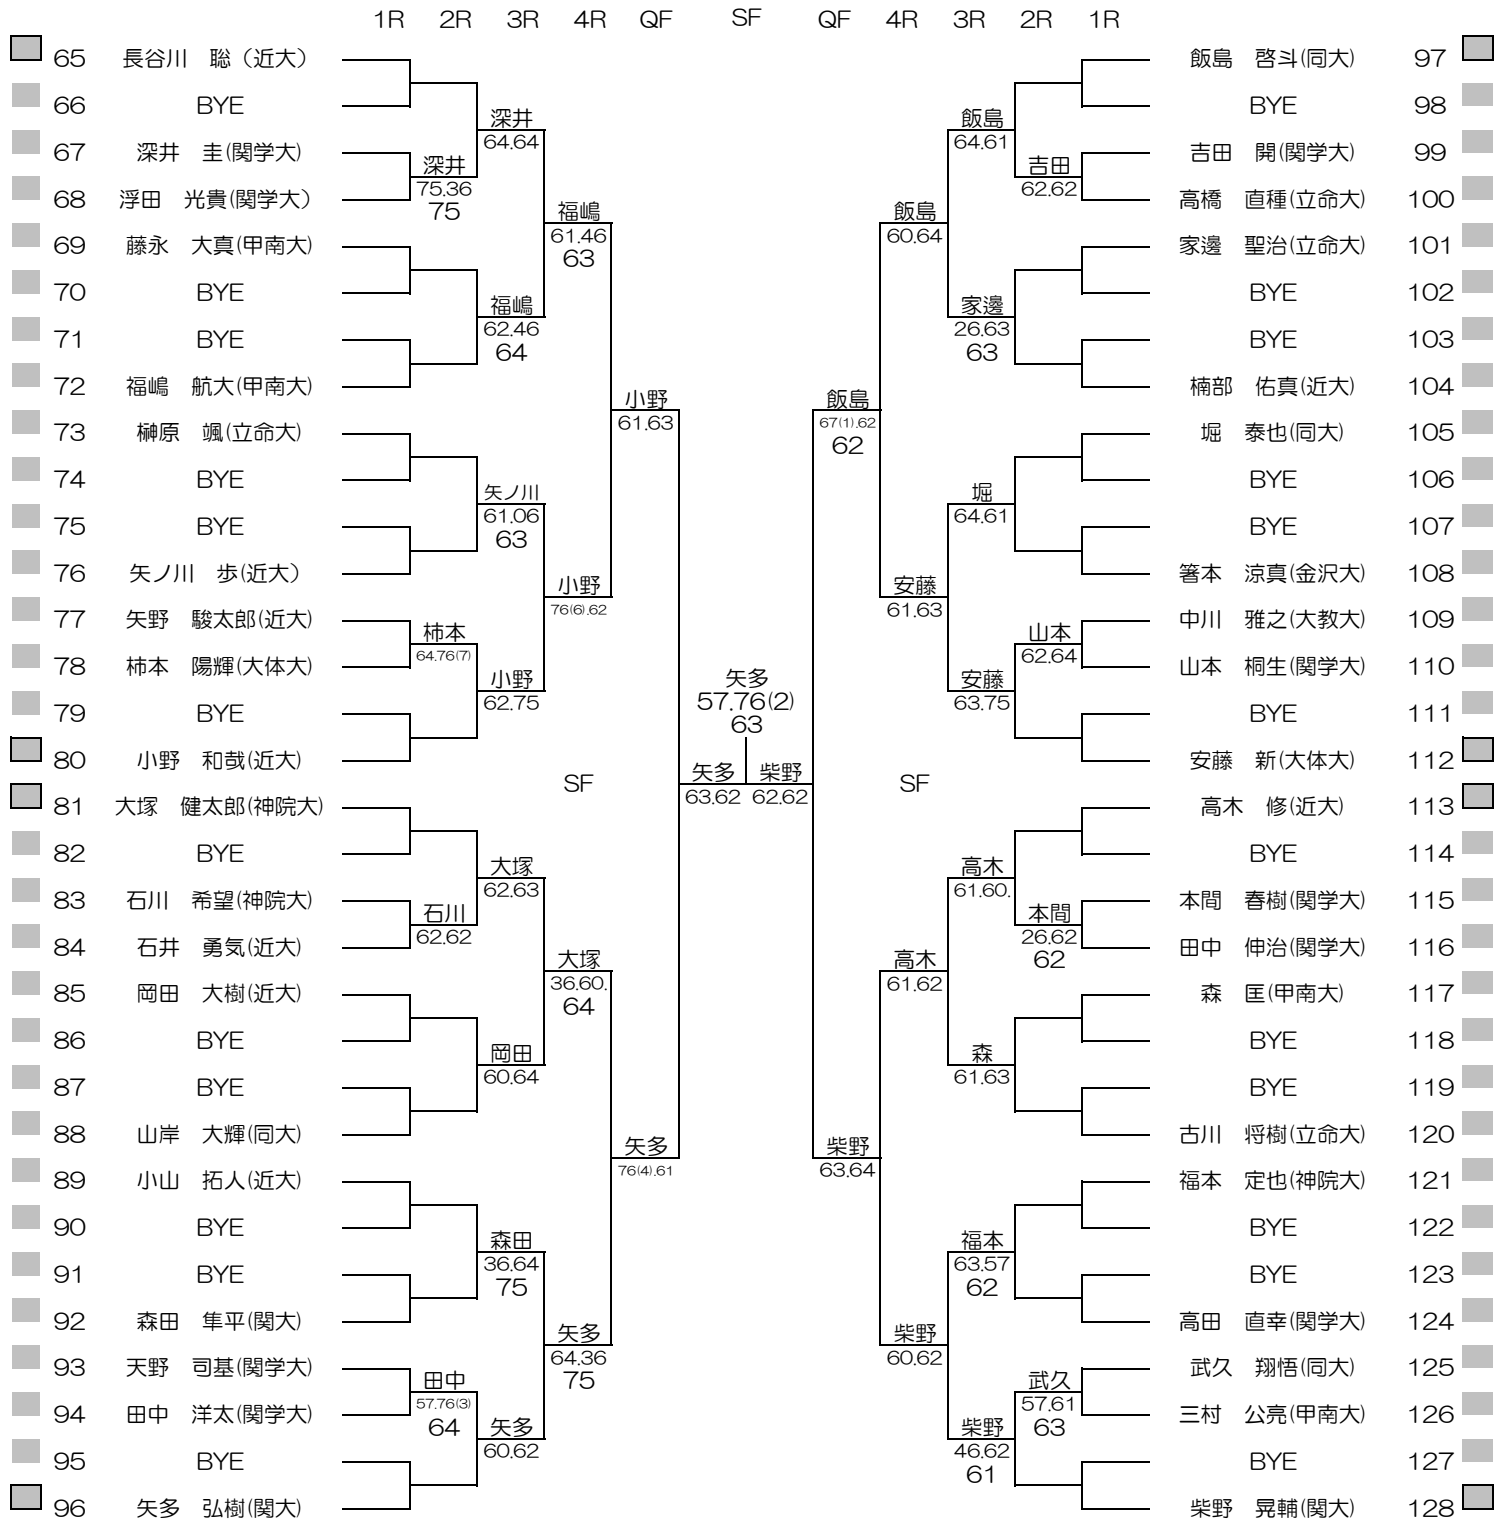

平成28年度関西学生新進テニストーナメント

MEN'S MAIN DRAW SINGLES NO.1

2017/3/3~10

万博テニスガーデン

シード順位

- | | | | |
|---------------|----------------|----------------|------------------|
| 1. 竹元 佑亮 (関大) | 5. 林 大貴 (関大) | 9. 安藤 新 (大体大) | 13. 豊嶋 一樹 (近大) |
| 2. 柴野 晃輔 (関大) | 6. 岩田 三四郎 (同大) | 10. 恒松 優也 (近大) | 14. 高木 修 (近大) |
| 3. 加藤 隆盛 (関大) | 7. 飯島 啓斗 (同大) | 11. 島田 達也 (関大) | 15. 大塚 健太郎 (神院大) |
| 4. 矢多 弘樹 (関大) | 8. 長谷川 聡 (近大) | 12. 小野 和哉 (近大) | 16. 吉田 有宇哉 (甲南大) |

平成28年度関西学生新進テニストーナメント

MEN'S MAIN DRAW SINGLES NO.2

2017/3/3~10

万博テニスガーデン

平成28年度関西学生新進テニストーナメント

WOMEN'S MAIN DRAW SINGLES

2017/3/3~10

万博テニスガーデン