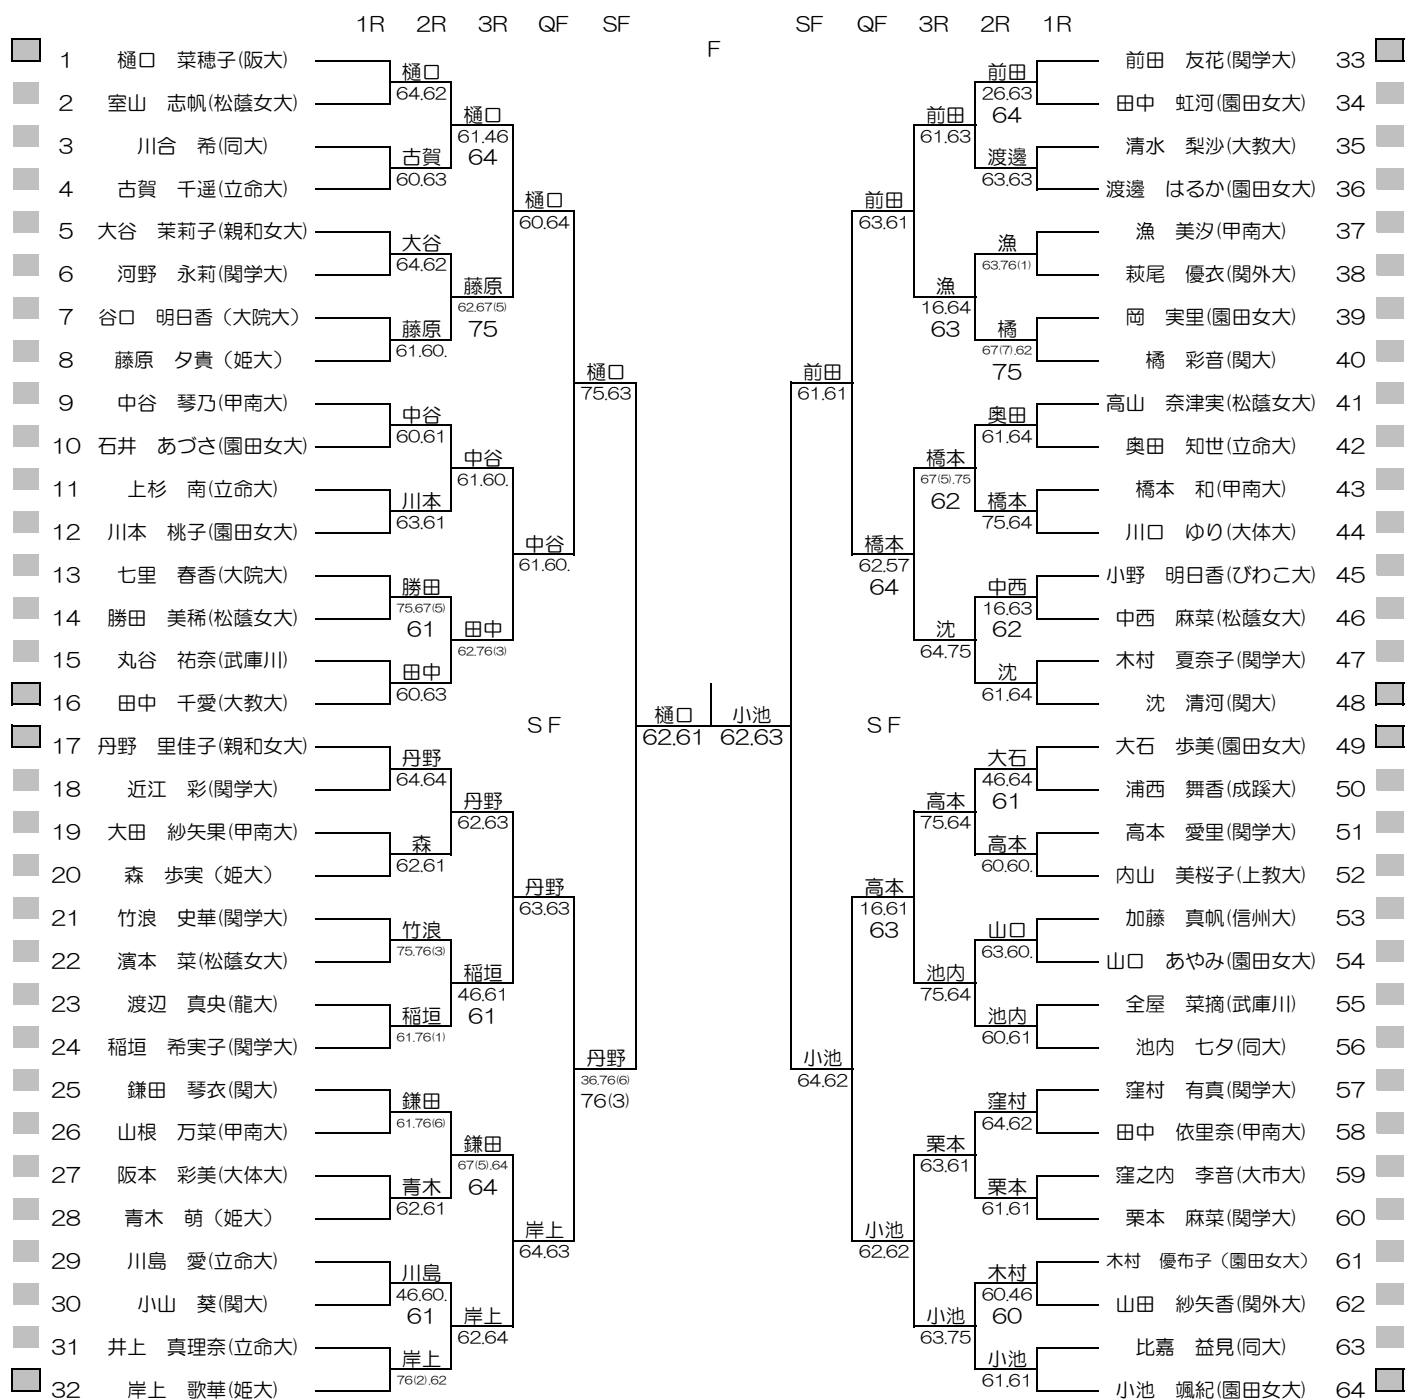

平成28年度関西学生新進テニストーナメント

MEN'S MAIN DRAW SINGLES NO.1

2017/3/3~10

万博テニスガーデン

シード順位

- | | | | |
|---------------|----------------|----------------|------------------|
| 1. 竹元 佑亮 (関大) | 5. 林 大貴 (関大) | 9. 安藤 新 (大体大) | 13. 豊嶋 一樹 (近大) |
| 2. 柴野 晃輔 (関大) | 6. 岩田 三四郎 (同大) | 10. 恒松 優也 (近大) | 14. 高木 修 (近大) |
| 3. 加藤 隆盛 (関大) | 7. 飯島 啓斗 (同大) | 11. 島田 達也 (関大) | 15. 大塚 健太郎 (神院大) |
| 4. 矢多 弘樹 (関大) | 8. 長谷川 聡 (近大) | 12. 小野 和哉 (近大) | 16. 吉田 有宇哉 (甲南大) |

平成28年度関西学生新進テニストーナメント

MEN'S MAIN DRAW SINGLES NO.2

2017/3/3~10

万博テニスガーデン

平成28年度関西学生新進テニストーナメント

WOMEN'S MAIN DRAW SINGLES

2017/3/3~10

万博テニスガーデン

シード順位

- 1. 樋口 菜穂子 (阪大)
- 2. 小池 颯紀 (園田女大)
- 3. 沈 清河 (関大)
- 4. 丹野 里佳子 (親和女大)
- 5. 田中 千愛 (大教大)
- 6. 前田 友花 (関学大)
- 7. 大石 歩美 (園田女大)
- 8. 岸上 歌華 (姫大)

- 9. 鎌田 琴衣 (関大)
- 10. 中谷 琴乃 (甲南大)
- 11. 橋 彩音 (関大)
- 12. 池内 七夕 (同大)
- 13. 窪村 有真 (関学大)
- 14. 藤原 夕貴 (姫大)
- 15. 稲垣 希実子 (関学大)
- 16. 高山 奈津実 (松蔭女大)

平成28年度関西学生新進テニストーナメント

MEN'S MAIN DRAW DOUBLES

2017/3/3~10

万博テニスガーデン

シード順位

- 1. 矢多・竹元 (関大)
- 2. 高村・島田 (関大)
- 3. 林・柴野 (関大)
- 4. 吉田・福嶋 (甲南大)
- 5. 飯島・中山 (同大)
- 6. 小野・矢ノ川 (近大)
- 7. 長谷川・松本 (近大)
- 8. 豊嶋・楠部 (近大)

平成28年度関西学生新進テニストーナメント