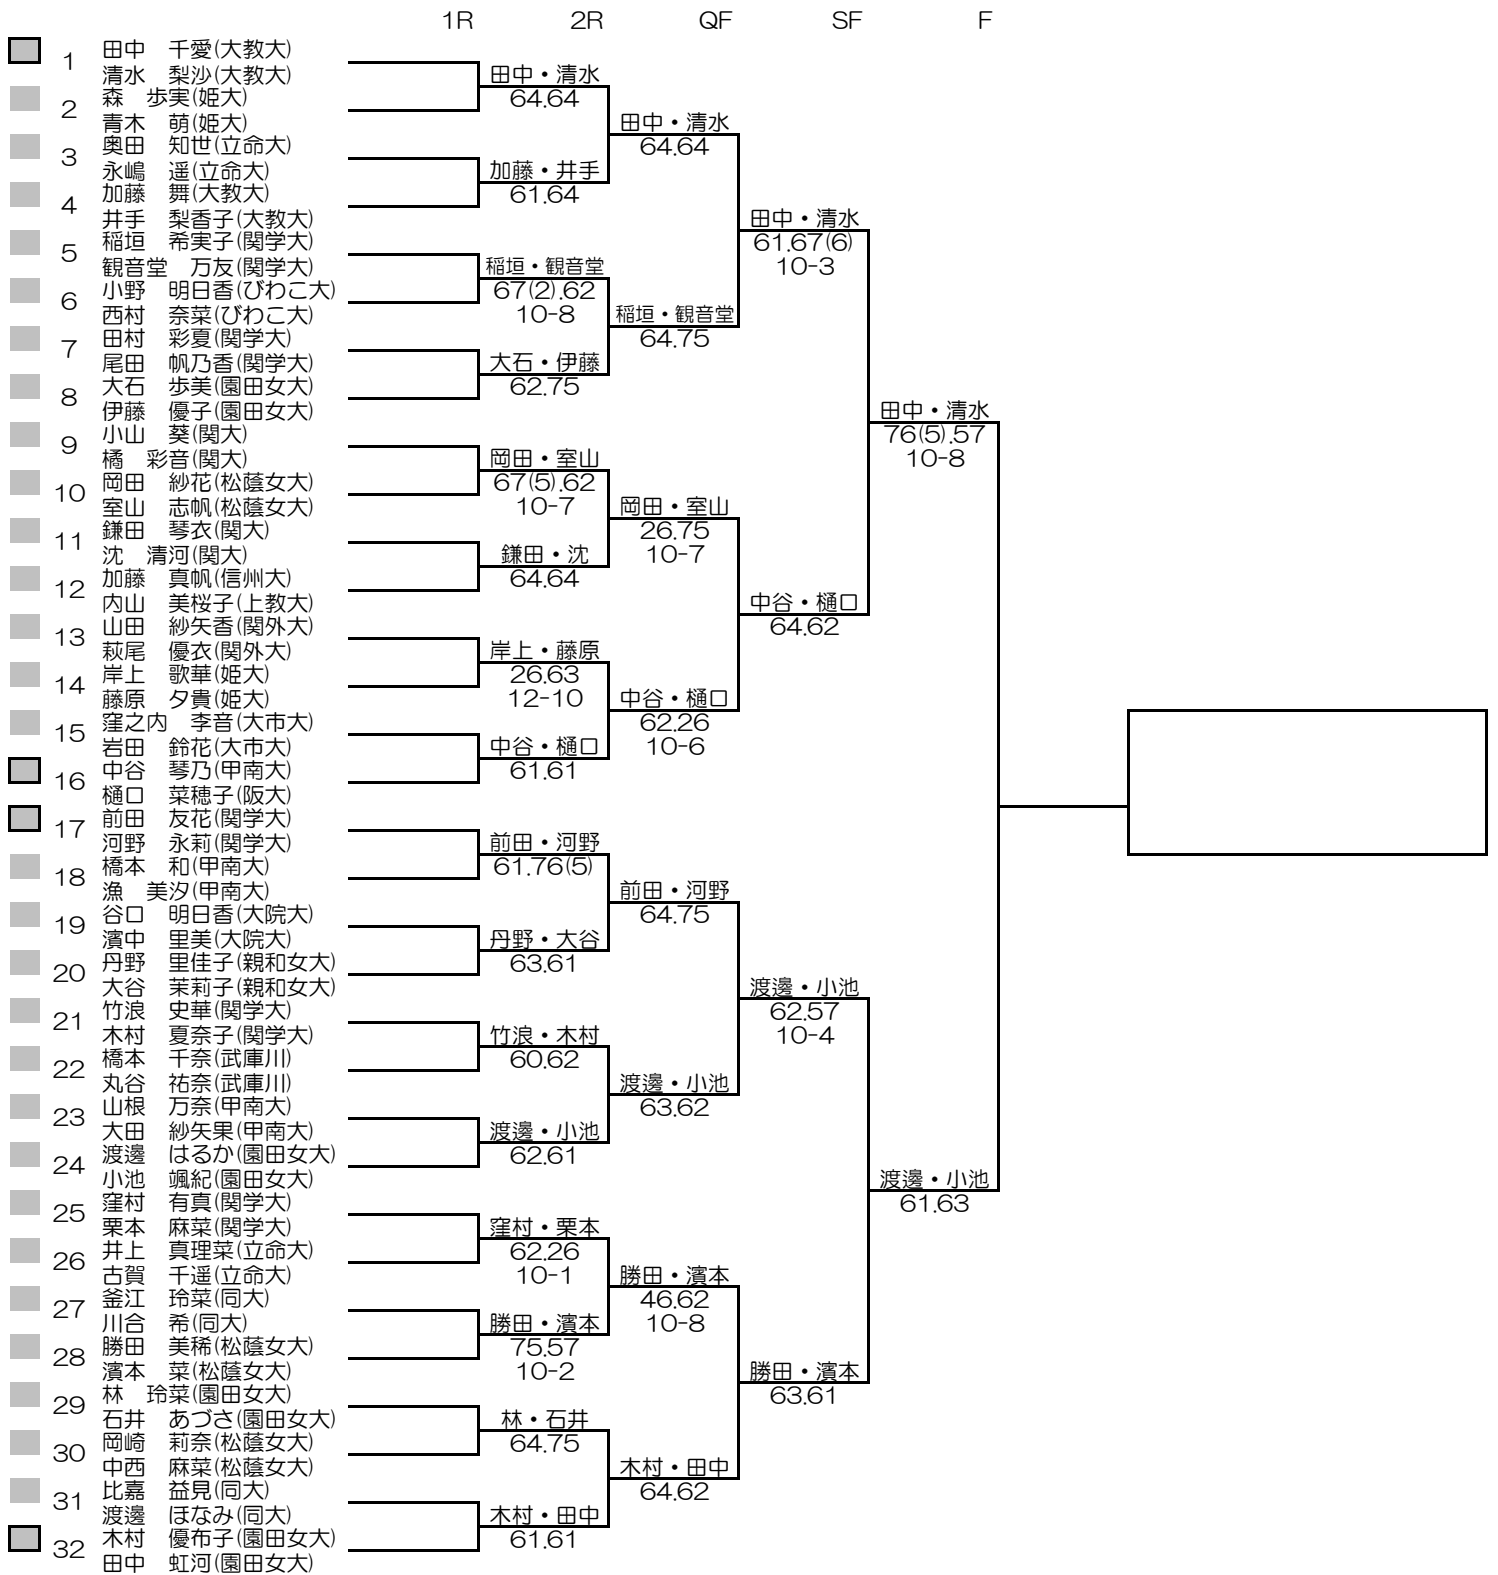

シード順位

- 1. 樋口 菜穂子 (阪大)
- 2. 小池 颯紀 (園田女大)
- 3. 沈 清河 (関大)
- 4. 丹野 里佳子 (親和女大)
- 5. 田中 千愛 (大教大)
- 6. 前田 友花 (関学大)
- 7. 大石 歩美 (園田女大)
- 8. 岸上 歌華 (姫大)

- 9. 鎌田 琴衣 (関大)
- 10. 中谷 琴乃 (甲南大)
- 11. 橋 彩音 (関大)
- 12. 池内 七夕 (同大)
- 13. 窪村 有真 (関学大)
- 14. 藤原 夕貴 (姫大)
- 15. 稲垣 希実子 (関学大)
- 16. 高山 奈津実 (松蔭女大)

平成28年度関西学生新進テニストーナメント

MEN'S MAIN DRAW DOUBLES

2017/3/3~10

万博テニスガーデン

シード順位

- 1. 矢多・竹元 (関大)
- 2. 高村・島田 (関大)
- 3. 林・柴野 (関大)
- 4. 吉田・福嶋 (甲南大)
- 5. 飯島・中山 (同大)
- 6. 小野・矢ノ川 (近大)
- 7. 長谷川・松本 (近大)
- 8. 豊嶋・楠部 (近大)

平成28年度関西学生新進テニストーナメント

WOMEN'S MAIN DRAW DOUBLES

2017/3/3~10

万博テニスガーデン

シード順位

- | | |
|-----------------|-------------------|
| 1. 田中・清水 (大教大) | 5. 大石・伊藤 (園田女大) |
| 2. 木村・田中 (園田女大) | 6. 中谷・樋口 (甲南大・阪大) |
| 3. 渡邊・小池 (園田女大) | 7. 前田・河野 (関学大) |
| 4. 小山・橘 (関大) | 8. 窪村・栗本 (関学大) |