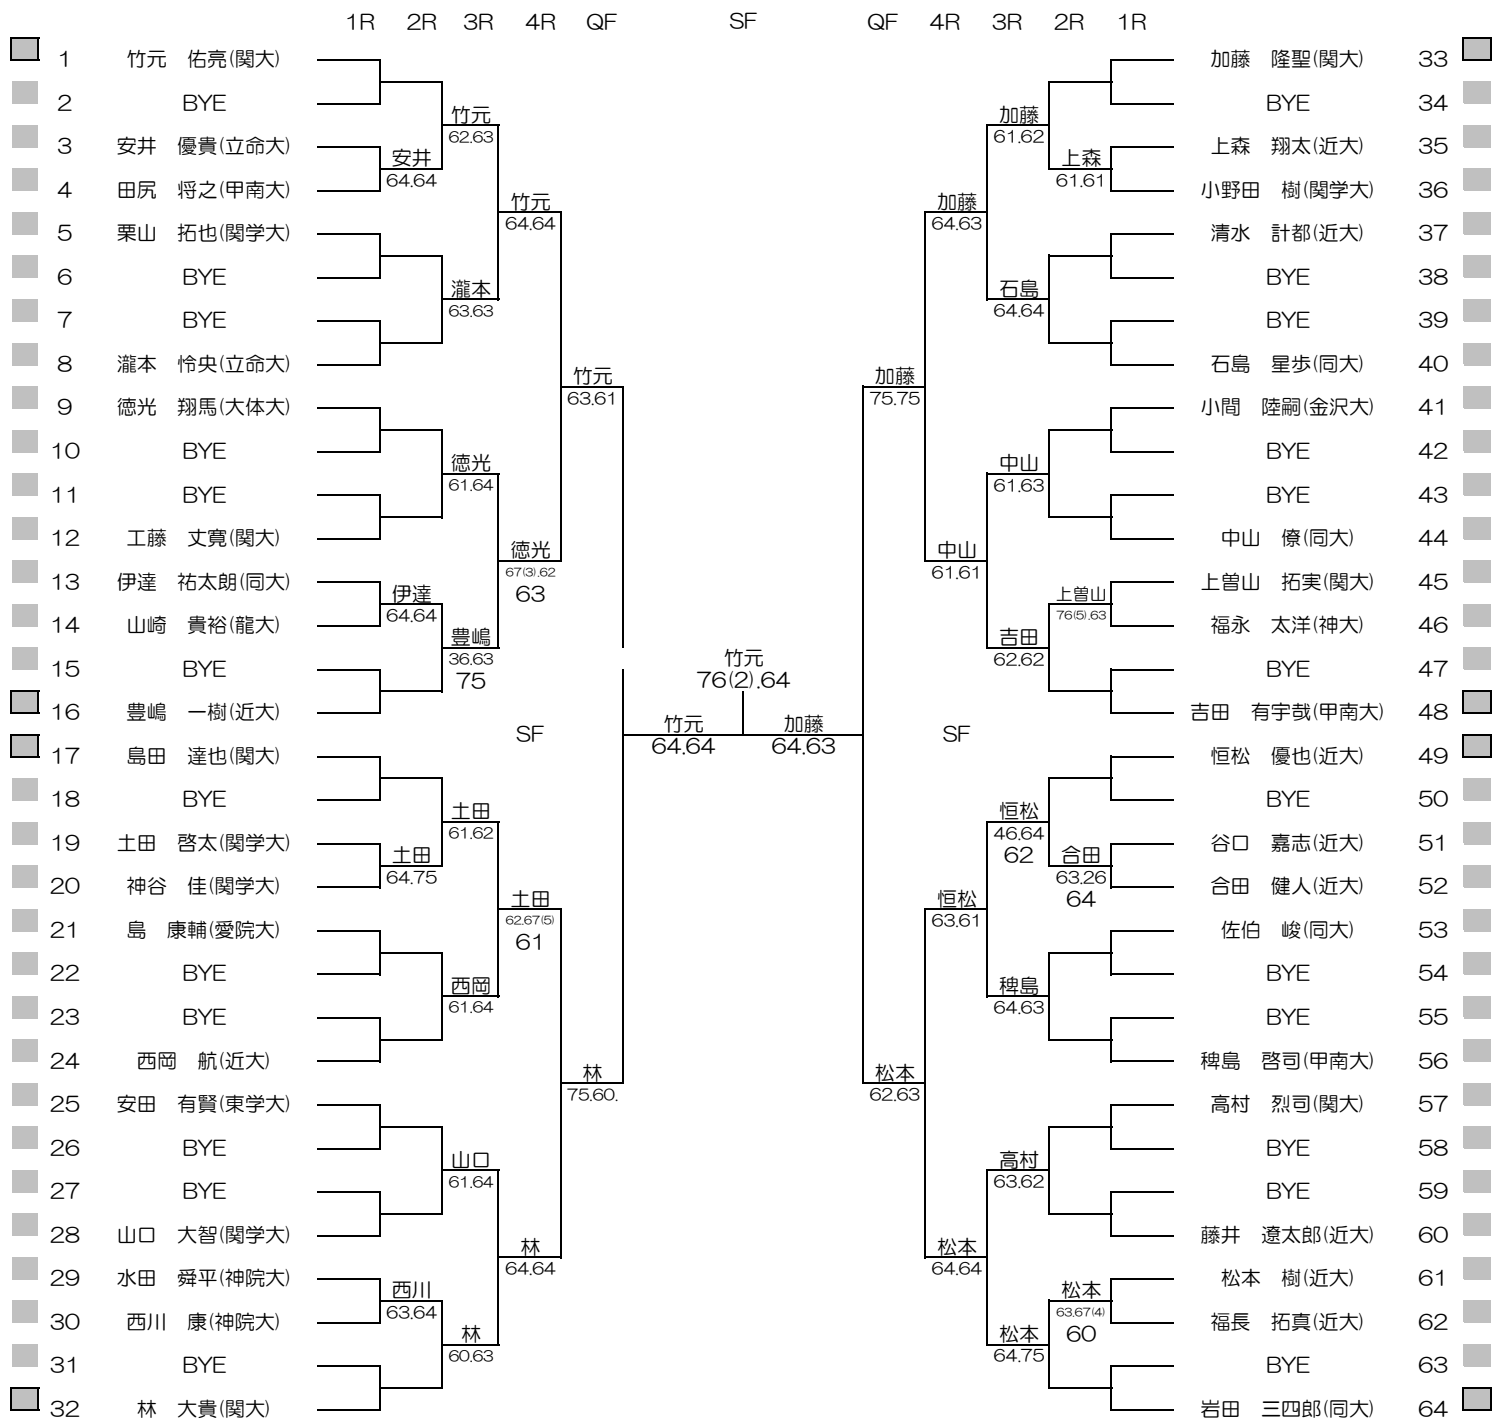

平成28年度関西学生新進テニストーナメント

MEN'S MAIN DRAW SINGLES NO.1

2017/3/3~10

万博テニスガーデン

シード順位

- | | | | |
|---------------|----------------|----------------|------------------|
| 1. 竹元 佑亮 (関大) | 5. 林 大貴 (関大) | 9. 安藤 新 (大体大) | 13. 豊嶋 一樹 (近大) |
| 2. 柴野 晃輔 (関大) | 6. 岩田 三四郎 (同大) | 10. 恒松 優也 (近大) | 14. 高木 修 (近大) |
| 3. 加藤 隆盛 (関大) | 7. 飯島 啓斗 (同大) | 11. 島田 達也 (関大) | 15. 大塚 健太郎 (神院大) |
| 4. 矢多 弘樹 (関大) | 8. 長谷川 聡 (近大) | 12. 小野 和哉 (近大) | 16. 吉田 有宇哉 (甲南大) |

平成28年度関西学生新進テニストーナメント

MEN'S MAIN DRAW SINGLES NO.2

2017/3/3~10

万博テニスガーデン

平成28年度関西学生新進テニストーナメント

WOMEN'S MAIN DRAW SINGLES

2017/3/3~10

万博テニスガーデン