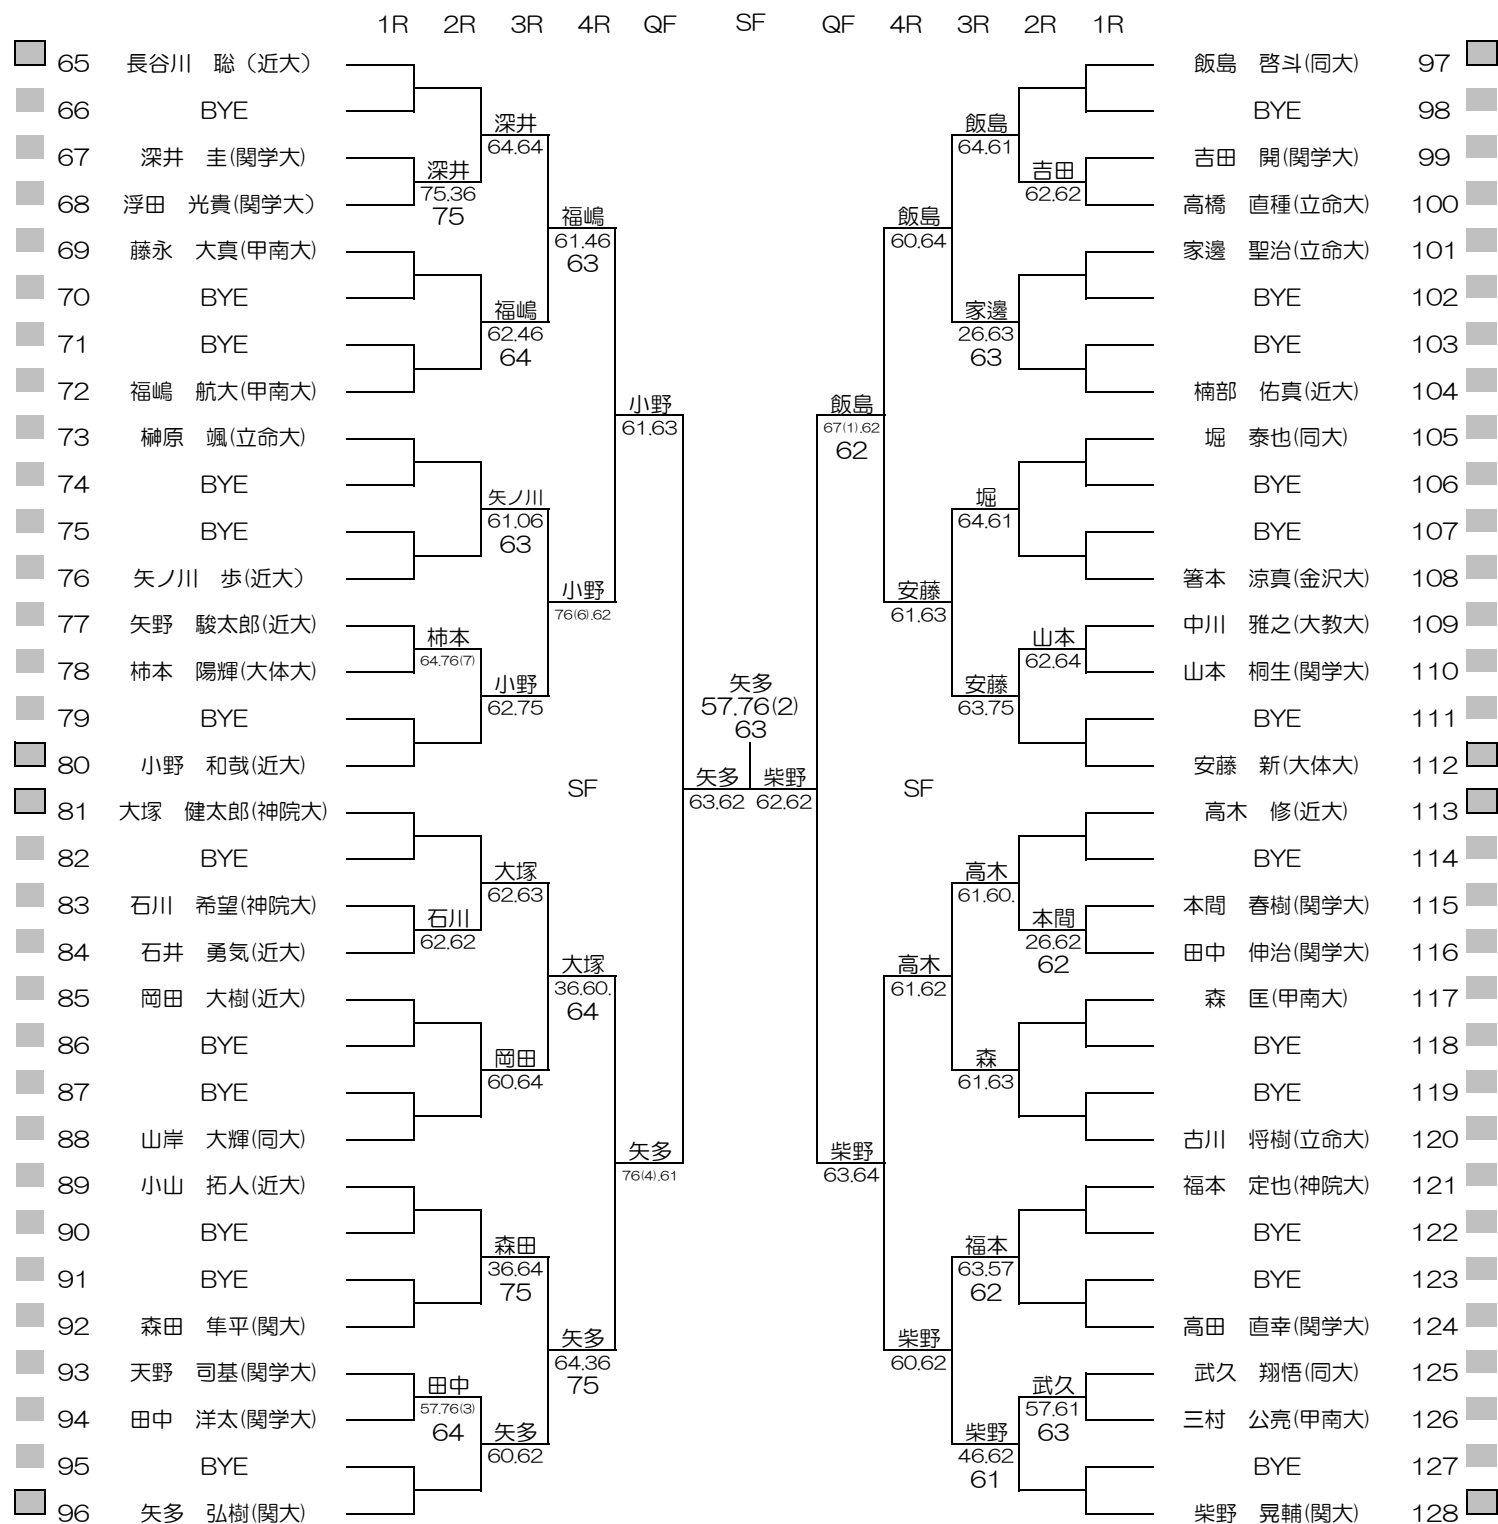

平成28年度関西学生新進テニストーナメント

MEN'S MAIN DRAW SINGLES NO.1

2017/3/3~10

万博テニスガーデン

シード順位

- | | | | |
|---------------|----------------|----------------|------------------|
| 1. 竹元 佑亮 (関大) | 5. 林 大貴 (関大) | 9. 安藤 新 (大体大) | 13. 豊嶋 一樹 (近大) |
| 2. 柴野 晃輔 (関大) | 6. 岩田 三四郎 (同大) | 10. 恒松 優也 (近大) | 14. 高木 修 (近大) |
| 3. 加藤 隆盛 (関大) | 7. 飯島 啓斗 (同大) | 11. 島田 達也 (関大) | 15. 大塚 健太郎 (神院大) |
| 4. 矢多 弘樹 (関大) | 8. 長谷川 聡 (近大) | 12. 小野 和哉 (近大) | 16. 吉田 有宇哉 (甲南大) |

平成28年度関西学生新進テニストーナメント

MEN'S MAIN DRAW SINGLES NO.2

2017/3/3~10

万博テニスガーデン

平成28年度関西学生新進テニストーナメント

WOMEN'S MAIN DRAW SINGLES

2017/3/3~10

万博テニスガーデン