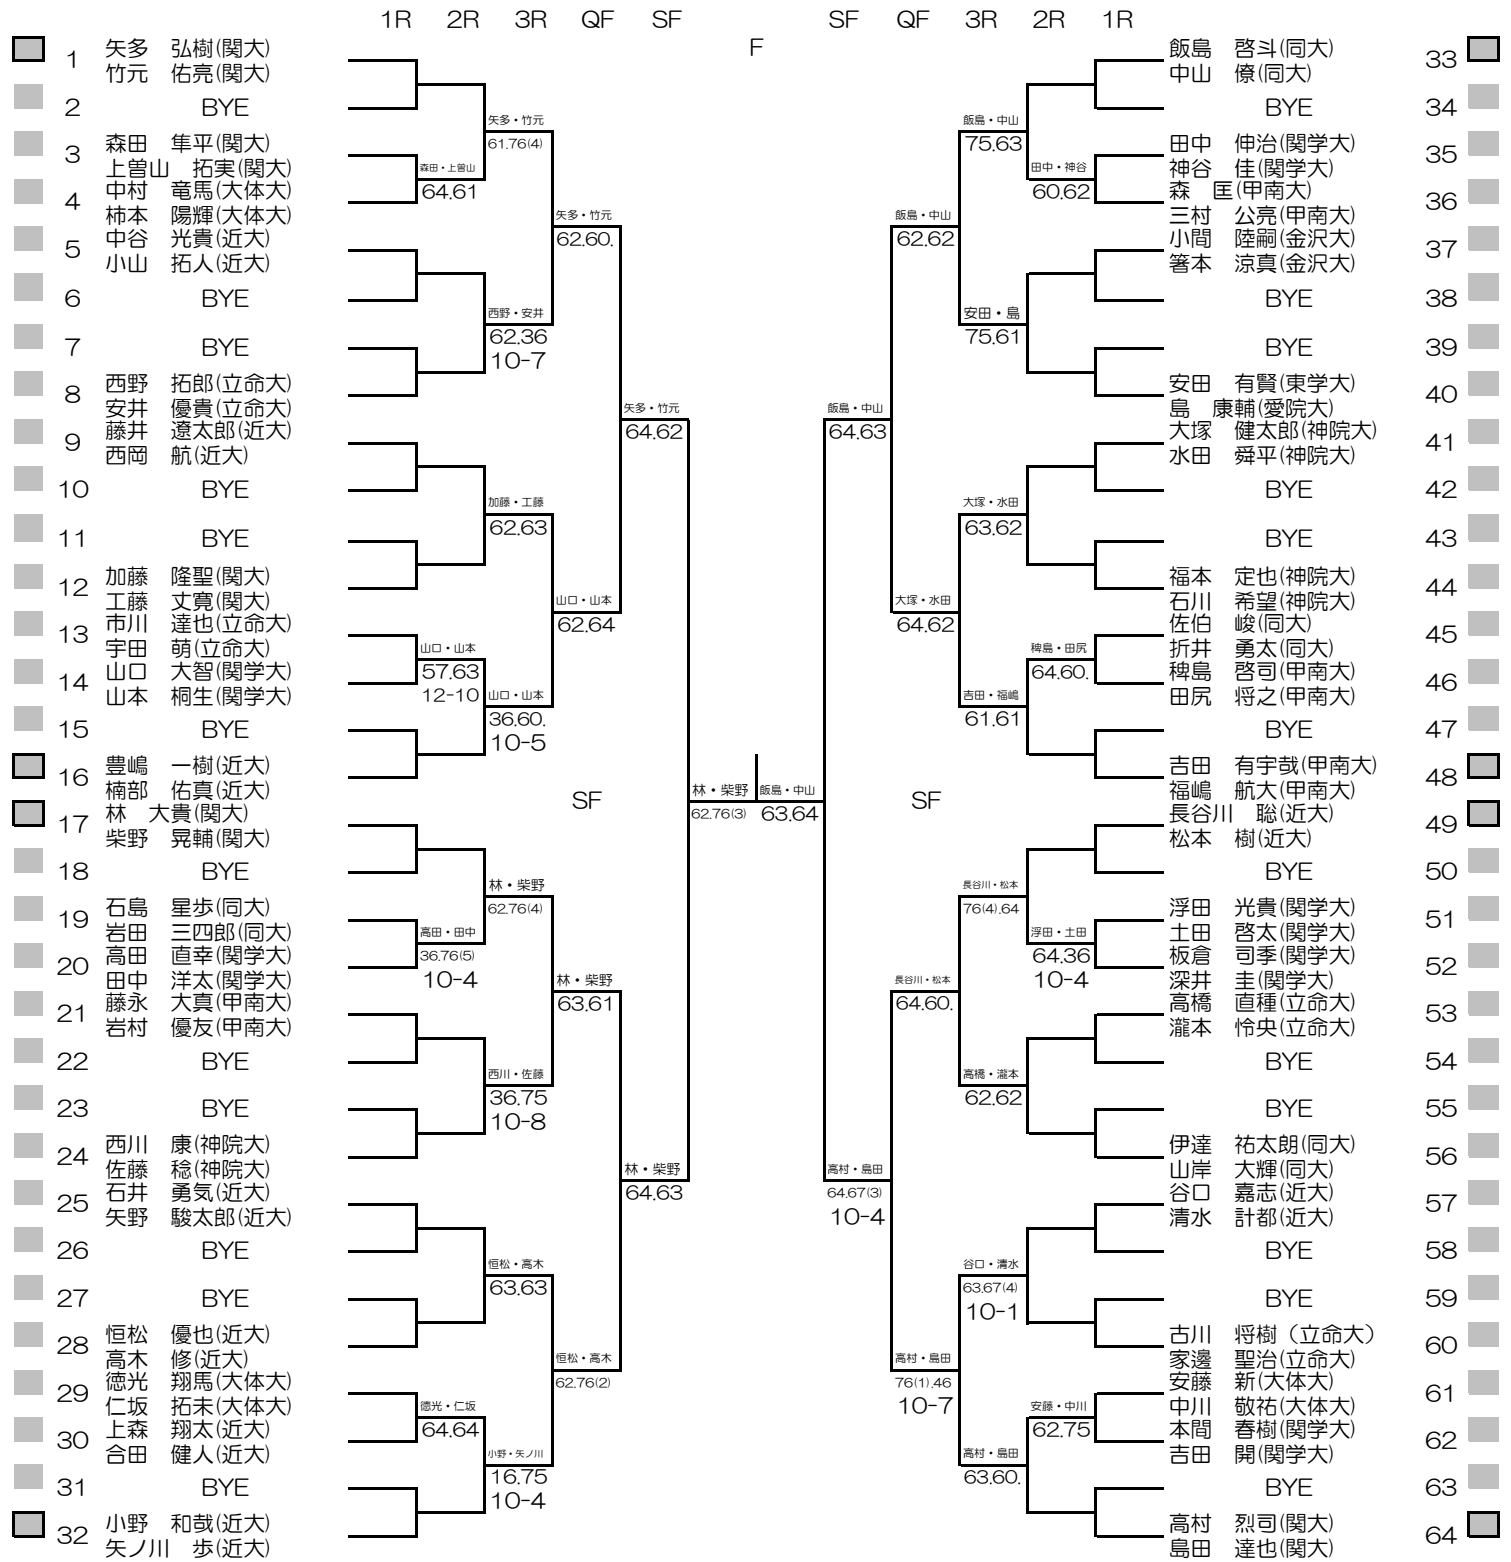

シード順位

- | | | | |
|------------------|-----------------|-----------------|-------------------|
| 1. 樋口 菜穂子 (阪大) | 5. 田中 千愛 (大教大) | 9. 鎌田 琴衣 (関大) | 13. 窪村 有真 (関学大) |
| 2. 小池 颯紀 (園田女大) | 6. 前田 友花 (関学大) | 10. 中谷 琴乃 (甲南大) | 14. 藤原 夕貴 (姫大) |
| 3. 沈 清河 (関大) | 7. 大石 歩美 (園田女大) | 11. 橋 彩音 (関大) | 15. 稲垣 希実子 (関学大) |
| 4. 丹野 里佳子 (親和女大) | 8. 岸上 歌華 (姫大) | 12. 池内 七夕 (同大) | 16. 高山 奈津実 (松蔭女大) |

平成28年度関西学生新進テニストーナメント

MEN'S MAIN DRAW DOUBLES

2017/3/3~10

万博テニスガーデン

シード順位

- | | |
|----------------|----------------|
| 1. 矢多・竹元 (関大) | 5. 飯島・中山 (同大) |
| 2. 高村・島田 (関大) | 6. 小野・矢ノ川 (近大) |
| 3. 林・柴野 (関大) | 7. 長谷川・松本 (近大) |
| 4. 吉田・福嶋 (甲南大) | 8. 豊嶋・楠部 (近大) |