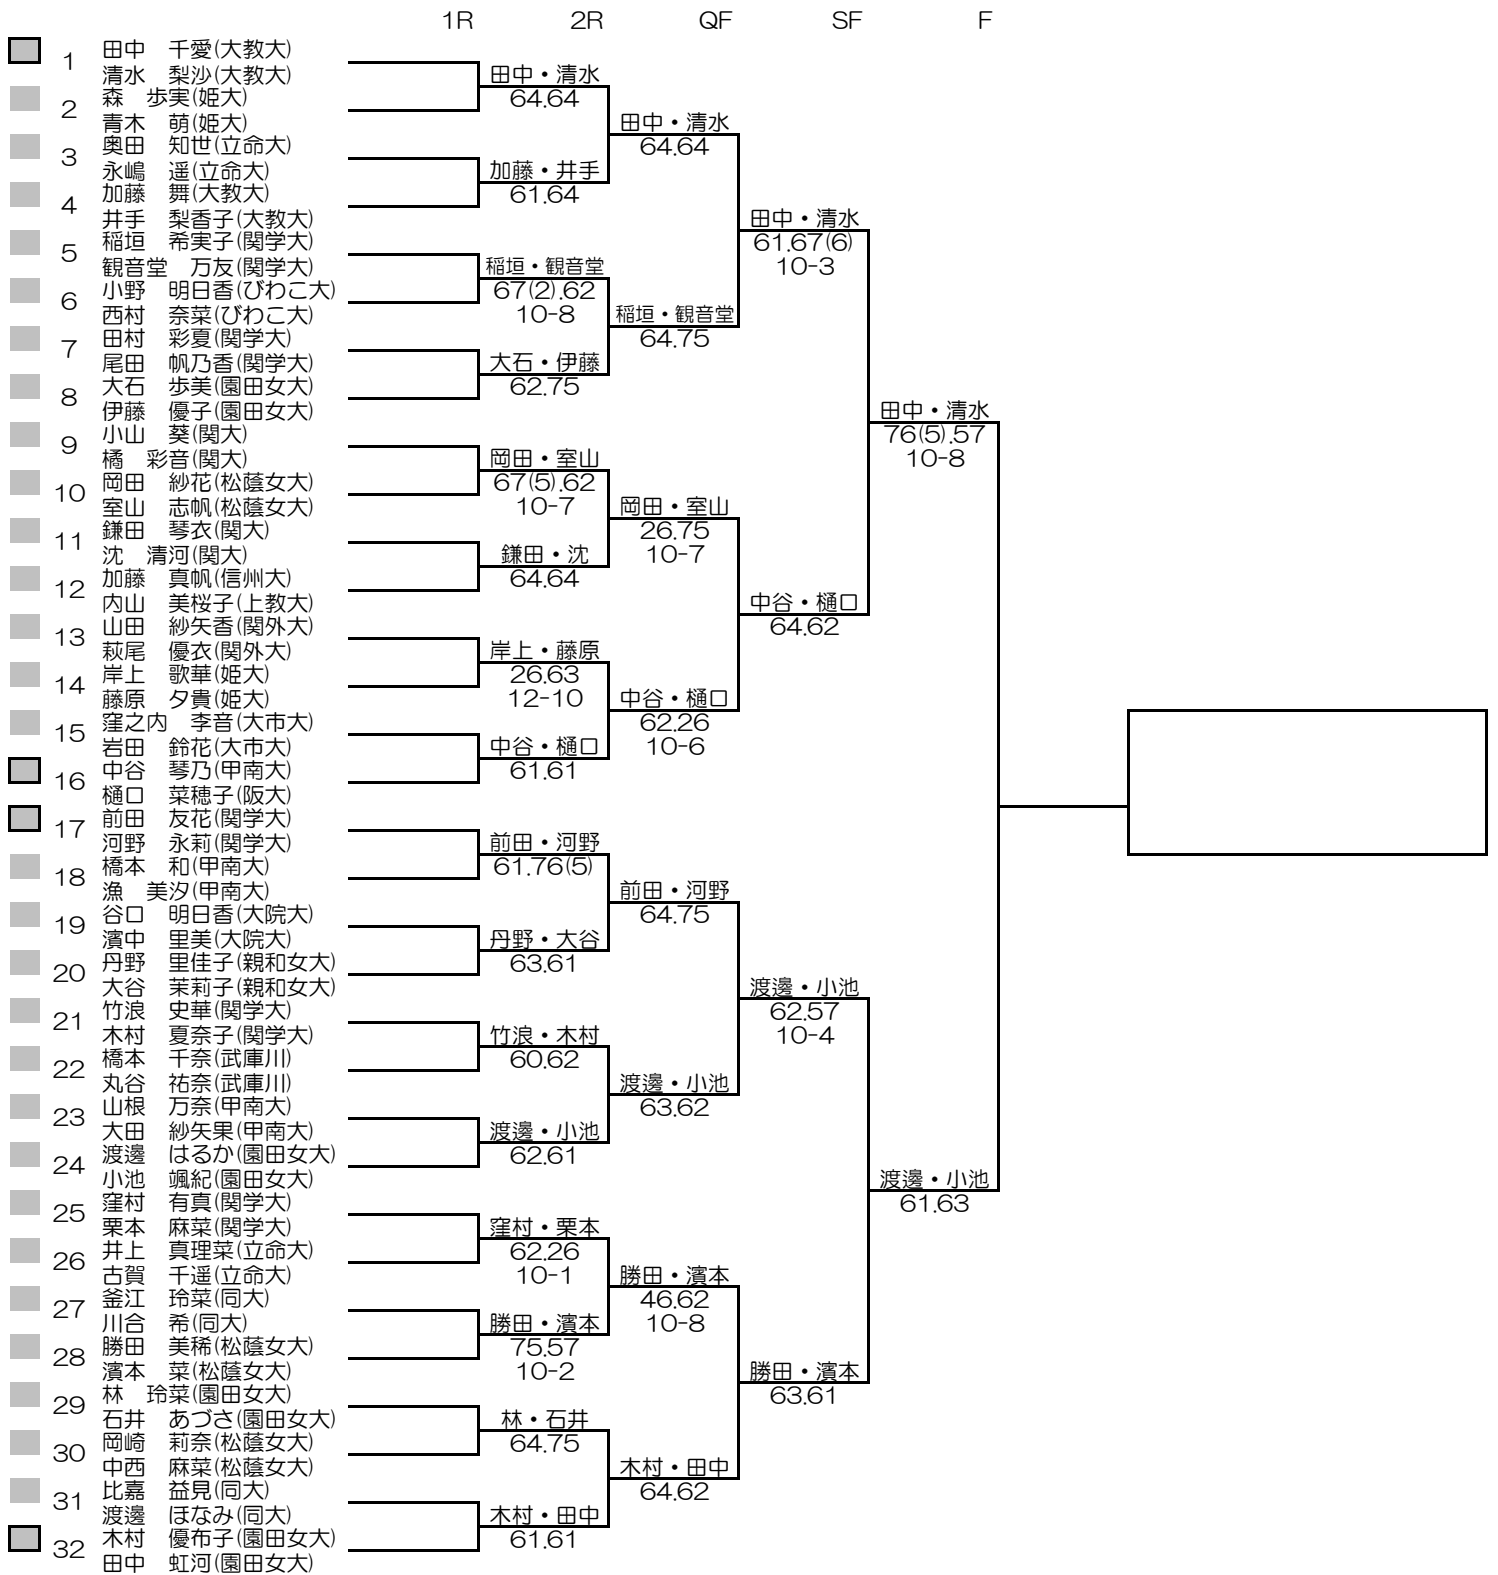

平成28年度関西学生新進テニストーナメント

WOMEN'S MAIN DRAW DOUBLES

2017/3/3~10

万博テニスガーデン

シード順位

1. 田中・清水 (大教大)	5. 大石・伊藤 (園田女大)
2. 木村・田中 (園田女大)	6. 中谷・樋口 (甲南大・阪大)
3. 渡邊・小池 (園田女大)	7. 前田・河野 (関学大)
4. 小山・橘 (関大)	8. 窪村・栗本 (関学大)