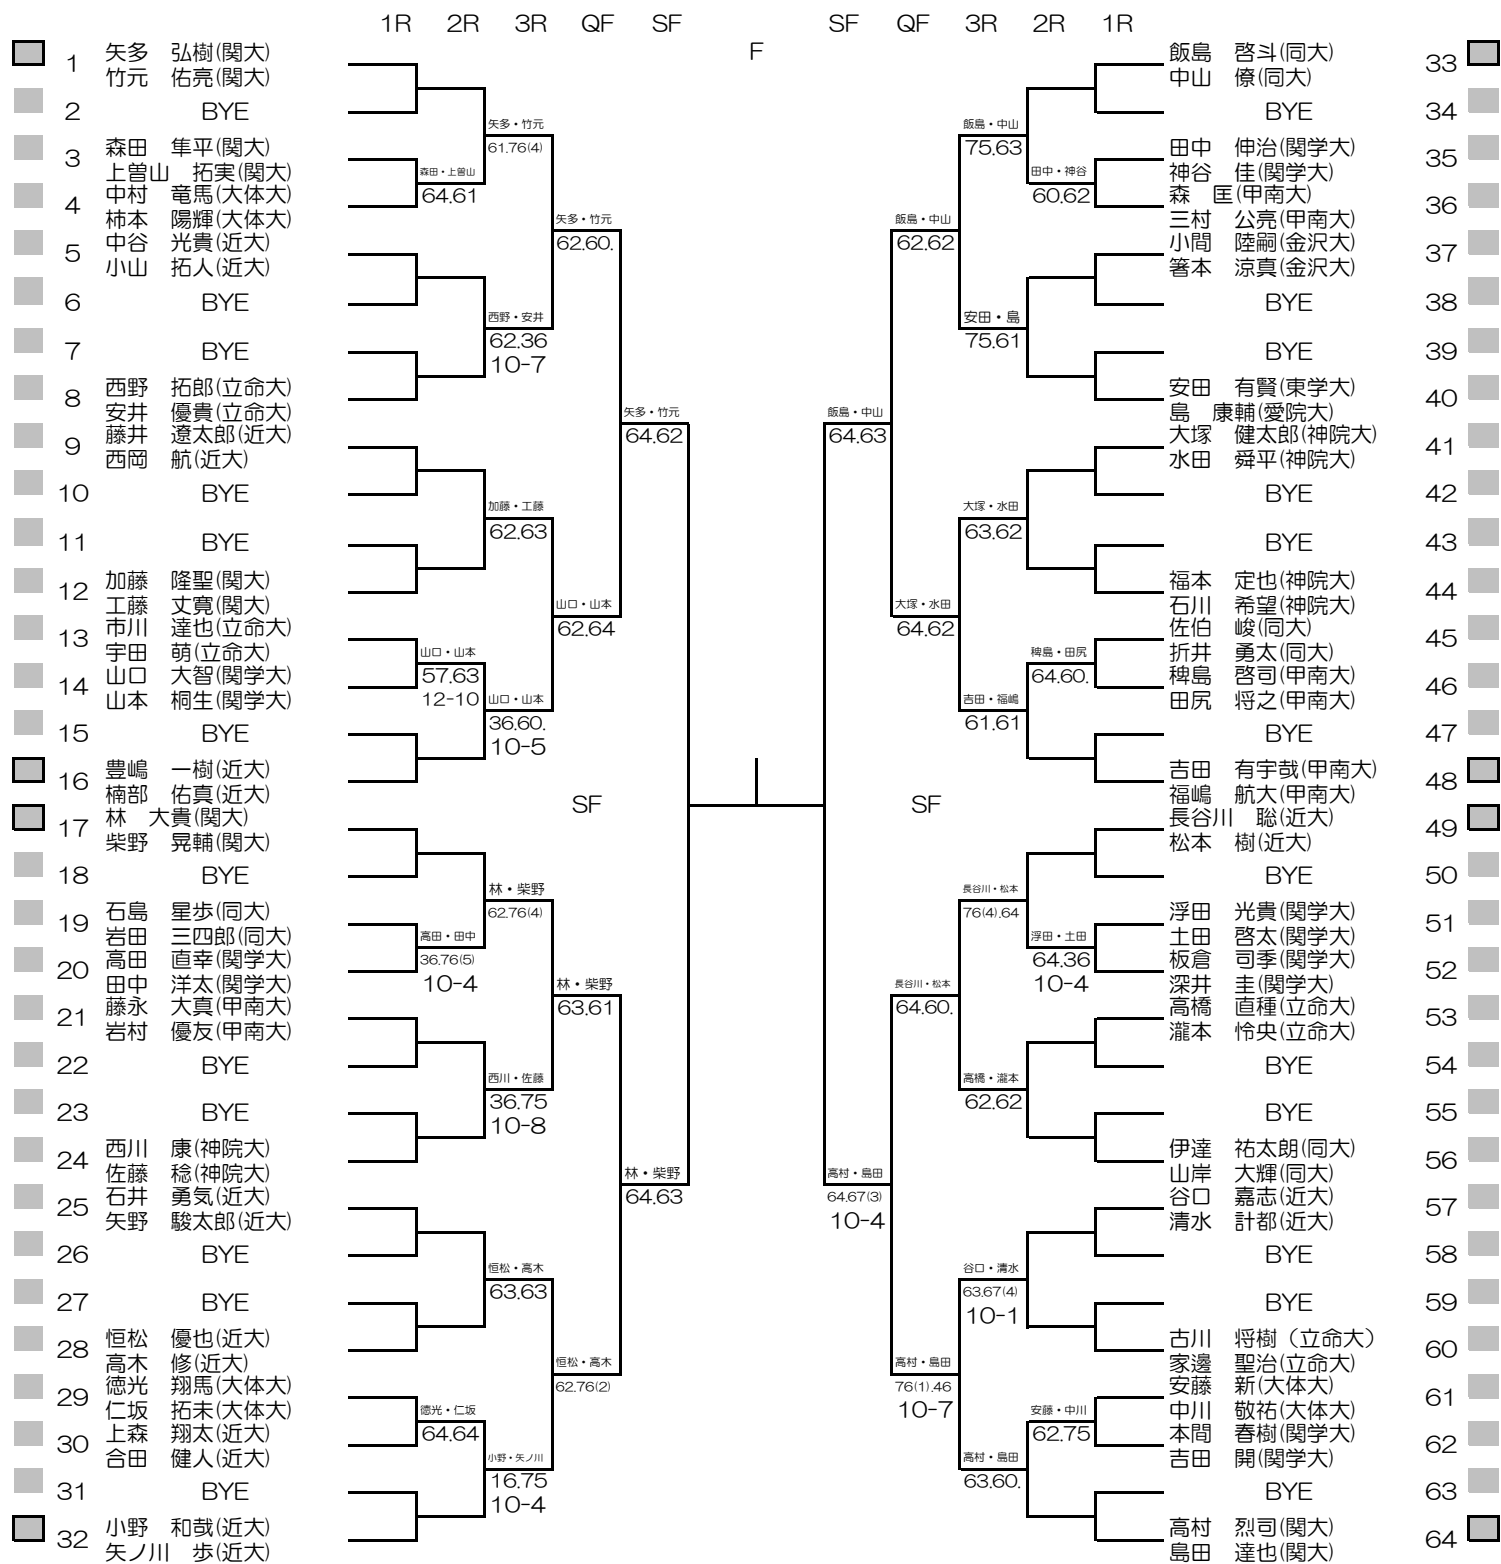

平成28年度関西学生新進テニストーナメント

MEN'S MAIN DRAW SINGLES NO.2

2017/3/3~10

万博テニスガーデン

平成28年度関西学生新進テニストーナメント

WOMEN'S MAIN DRAW SINGLES

2017/3/3~10

万博テニスガーデン

シード順位

- 1. 樋口 菜穂子 (阪大)
- 2. 小池 颯紀 (園田女大)
- 3. 沈 清河 (関大)
- 4. 丹野 里佳子 (親和女大)
- 5. 田中 千愛 (大教大)
- 6. 前田 友花 (関学大)
- 7. 大石 歩美 (園田女大)
- 8. 岸上 歌華 (姫大)

- 9. 鎌田 琴衣 (関大)
- 10. 中谷 琴乃 (甲南大)
- 11. 橋 彩音 (関大)
- 12. 池内 七夕 (同大)
- 13. 窪村 有真 (関学大)
- 14. 藤原 夕貴 (姫大)
- 15. 稲垣 希実子 (関学大)
- 16. 高山 奈津実 (松蔭女大)

平成28年度関西学生新進テニストーナメント

MEN'S MAIN DRAW DOUBLES

2017/3/3~10

万博テニスガーデン

シード順位

- | | |
|----------------|----------------|
| 1. 矢多・竹元 (関大) | 5. 飯島・中山 (同大) |
| 2. 高村・島田 (関大) | 6. 小野・矢ノ川 (近大) |
| 3. 林・柴野 (関大) | 7. 長谷川・松本 (近大) |
| 4. 吉田・福嶋 (甲南大) | 8. 豊嶋・楠部 (近大) |