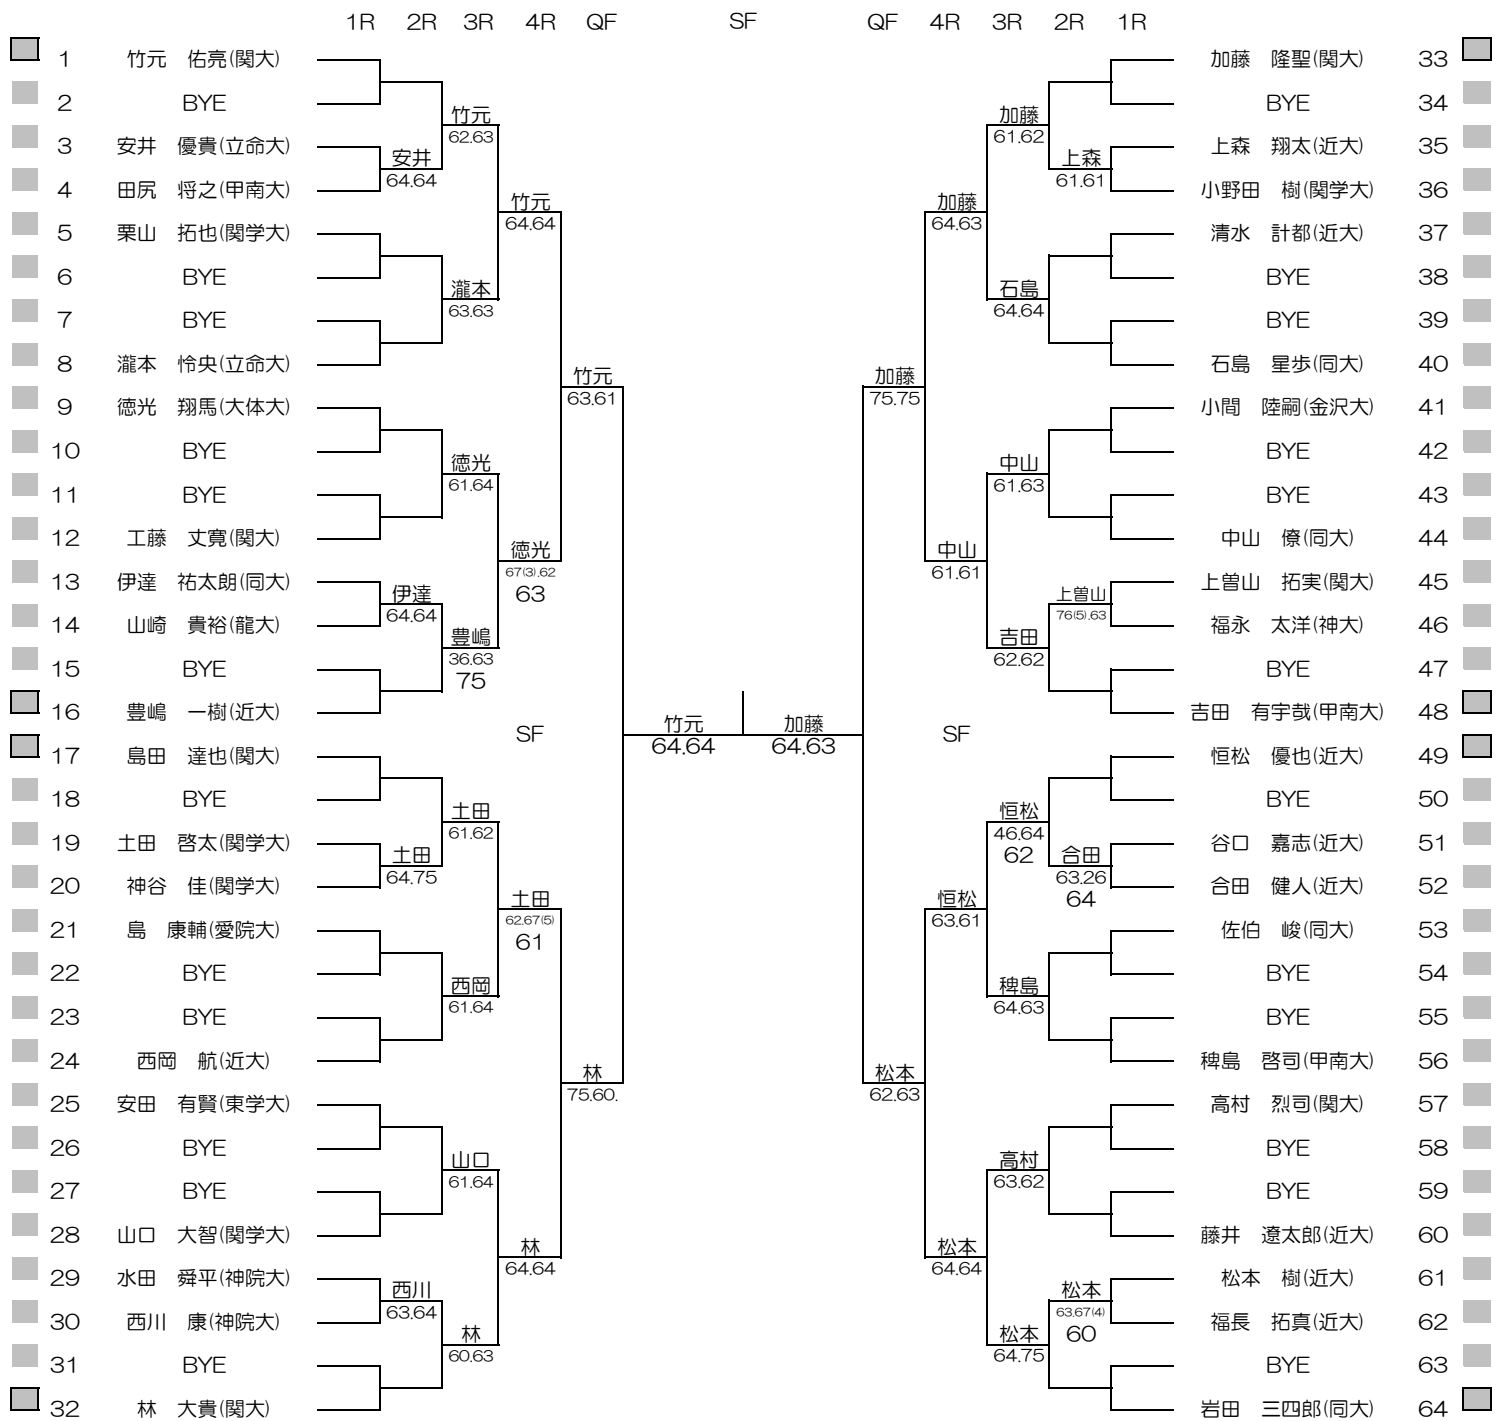

平成28年度関西学生新進テニストーナメント

MEN'S MAIN DRAW SINGLES NO.1

2017/3/3~10

万博テニスガーデン

シード順位

- | | | | |
|---------------|----------------|----------------|------------------|
| 1. 竹元 佑亮 (関大) | 5. 林 大貴 (関大) | 9. 安藤 新 (大体大) | 13. 豊嶋 一樹 (近大) |
| 2. 柴野 晃輔 (関大) | 6. 岩田 三四郎 (同大) | 10. 恒松 優也 (近大) | 14. 高木 修 (近大) |
| 3. 加藤 隆盛 (関大) | 7. 飯島 啓斗 (同大) | 11. 島田 達也 (関大) | 15. 大塚 健太郎 (神院大) |
| 4. 矢多 弘樹 (関大) | 8. 長谷川 聡 (近大) | 12. 小野 和哉 (近大) | 16. 吉田 有宇哉 (甲南大) |

平成28年度関西学生新進テニストーナメント

MEN'S MAIN DRAW SINGLES NO.2

2017/3/3~10

万博テニスガーデン

平成28年度関西学生新進テニストーナメント

WOMEN'S MAIN DRAW SINGLES

2017/3/3~10

万博テニスガーデン