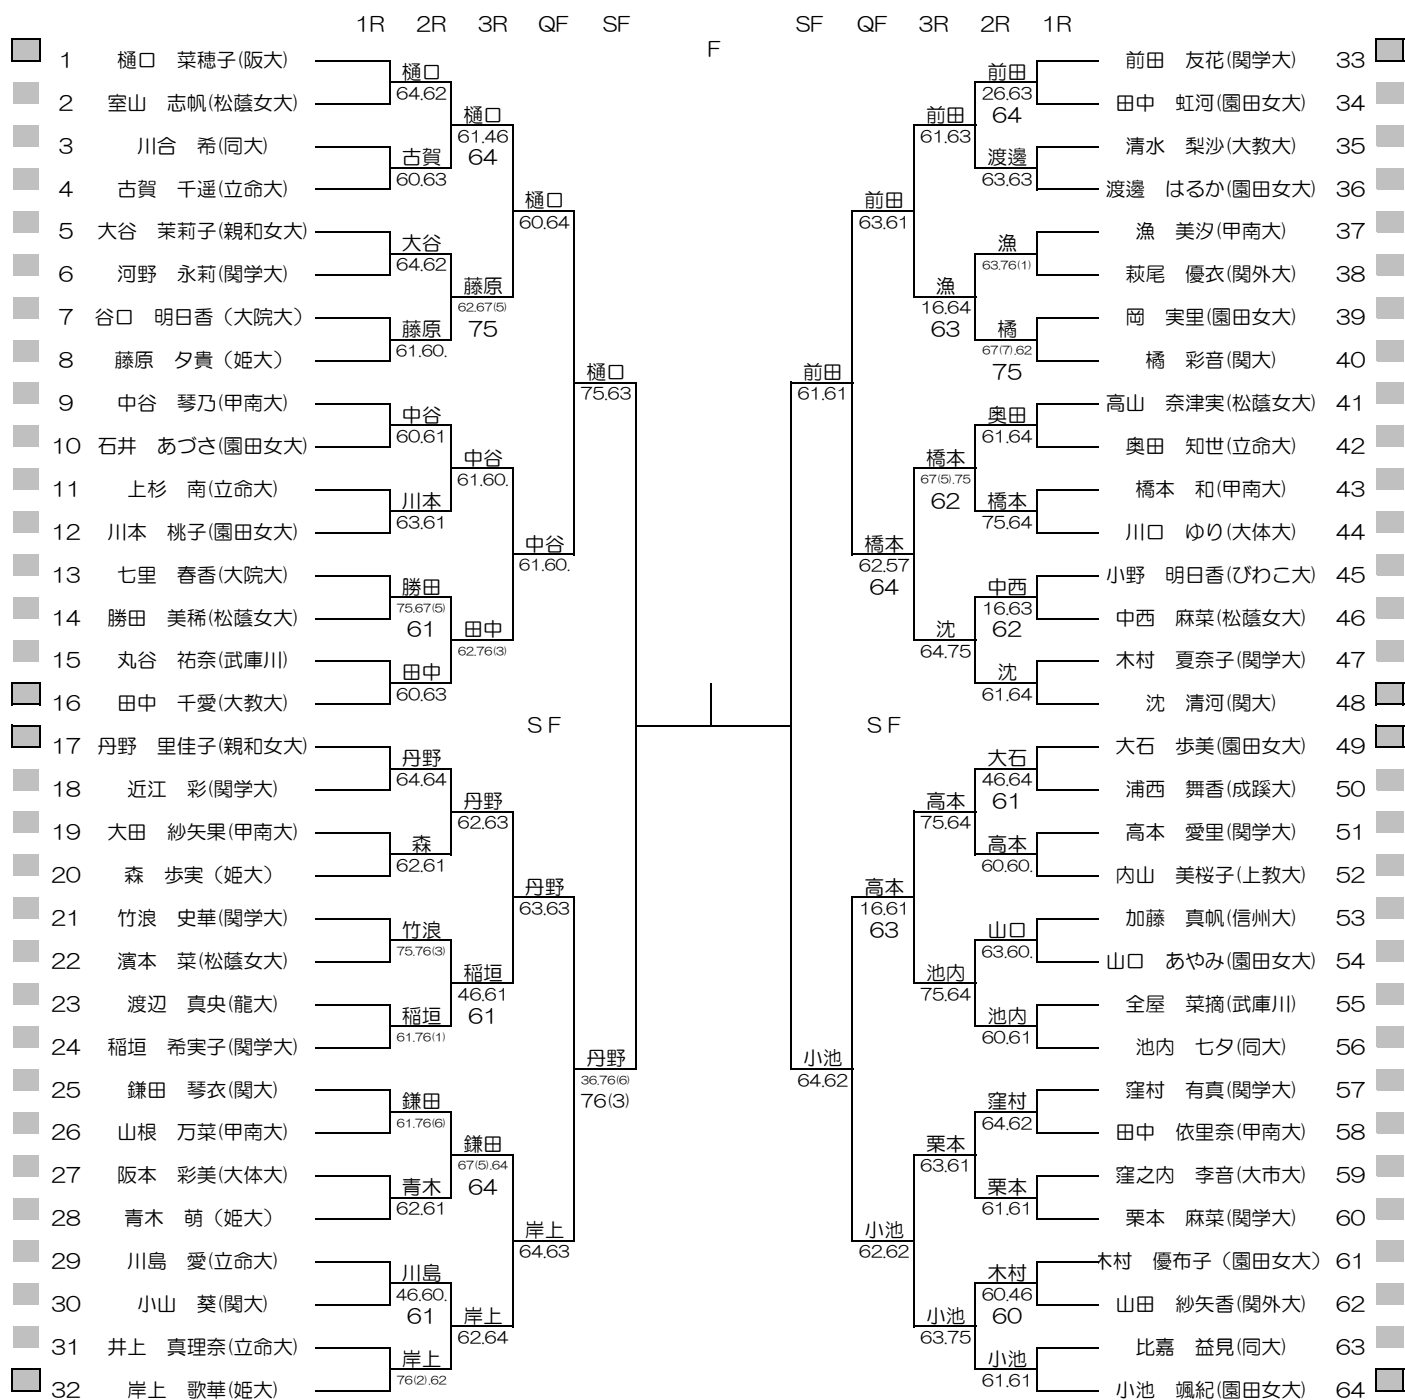

平成28年度関西学生新進テニストーナメント

MEN'S MAIN DRAW SINGLES NO.1

2017/3/3~10

万博テニスガーデン

シード順位

- | | | | |
|---------------|----------------|----------------|------------------|
| 1. 竹元 佑亮 (関大) | 5. 林 大貴 (関大) | 9. 安藤 新 (大体大) | 13. 豊嶋 一樹 (近大) |
| 2. 柴野 晃輔 (関大) | 6. 岩田 三四郎 (同大) | 10. 恒松 優也 (近大) | 14. 高木 修 (近大) |
| 3. 加藤 隆盛 (関大) | 7. 飯島 啓斗 (同大) | 11. 島田 達也 (関大) | 15. 大塚 健太郎 (神院大) |
| 4. 矢多 弘樹 (関大) | 8. 長谷川 聡 (近大) | 12. 小野 和哉 (近大) | 16. 吉田 有宇哉 (甲南大) |

平成28年度関西学生新進テニストーナメント

WOMEN'S MAIN DRAW SINGLES

2017/3/3~10

万博テニスガーデン

シード順位

- | | | | |
|------------------|-----------------|-----------------|-------------------|
| 1. 樋口 菜穂子 (阪大) | 5. 田中 千愛 (大教大) | 9. 鎌田 琴衣 (関大) | 13. 窪村 有真 (関学大) |
| 2. 小池 颯紀 (園田女大) | 6. 前田 友花 (関学大) | 10. 中谷 琴乃 (甲南大) | 14. 藤原 夕貴 (姫大) |
| 3. 沈 清河 (関大) | 7. 大石 歩美 (園田女大) | 11. 橋 彩音 (関大) | 15. 稲垣 希実子 (関学大) |
| 4. 丹野 里佳子 (親和女大) | 8. 岸上 歌華 (姫大) | 12. 池内 七夕 (同大) | 16. 高山 奈津実 (松蔭女大) |

平成28年度関西学生新進テニストーナメント

MEN'S MAIN DRAW DOUBLES

2017/3/3~10

万博テニスガーデン

シード順位

- | | |
|----------------|----------------|
| 1. 矢多・竹元 (関大) | 5. 飯島・中山 (同大) |
| 2. 高村・島田 (関大) | 6. 小野・矢ノ川 (近大) |
| 3. 林・柴野 (関大) | 7. 長谷川・松本 (近大) |
| 4. 吉田・福嶋 (甲南大) | 8. 豊嶋・楠部 (近大) |