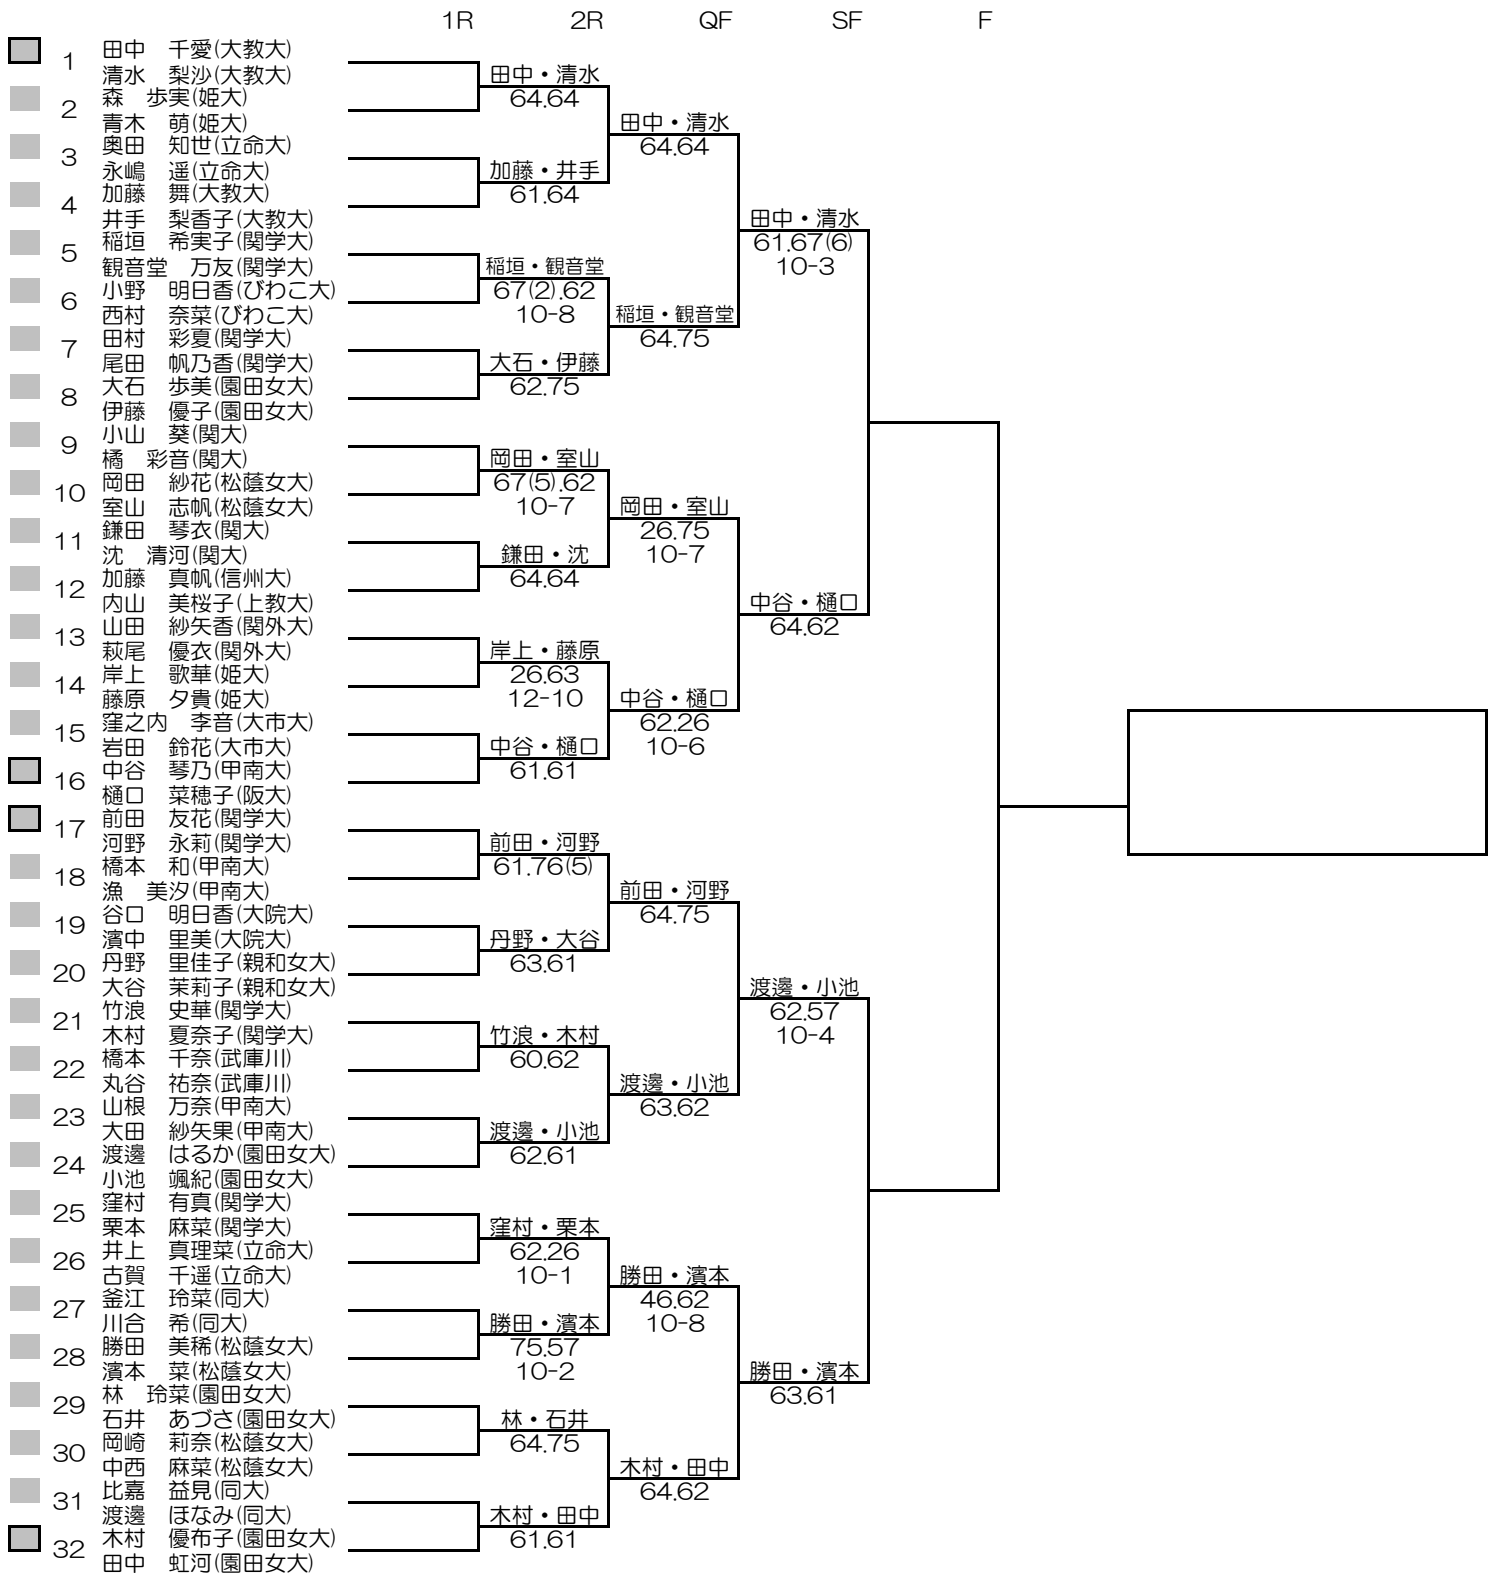

平成28年度関西学生新進テニストーナメント

WOMEN'S MAIN DRAW DOUBLES

2017/3/3~10

万博テニスガーデン

1. 田中・清水 (大教大)	5. 大石・伊藤 (園田女大)
2. 木村・田中 (園田女大)	6. 中谷・樋口 (甲南大・阪大)
3. 渡邊・小池 (園田女大)	7. 前田・河野 (関学大)
4. 小山・橋 (関大)	8. 窪村・栗本 (関学大)