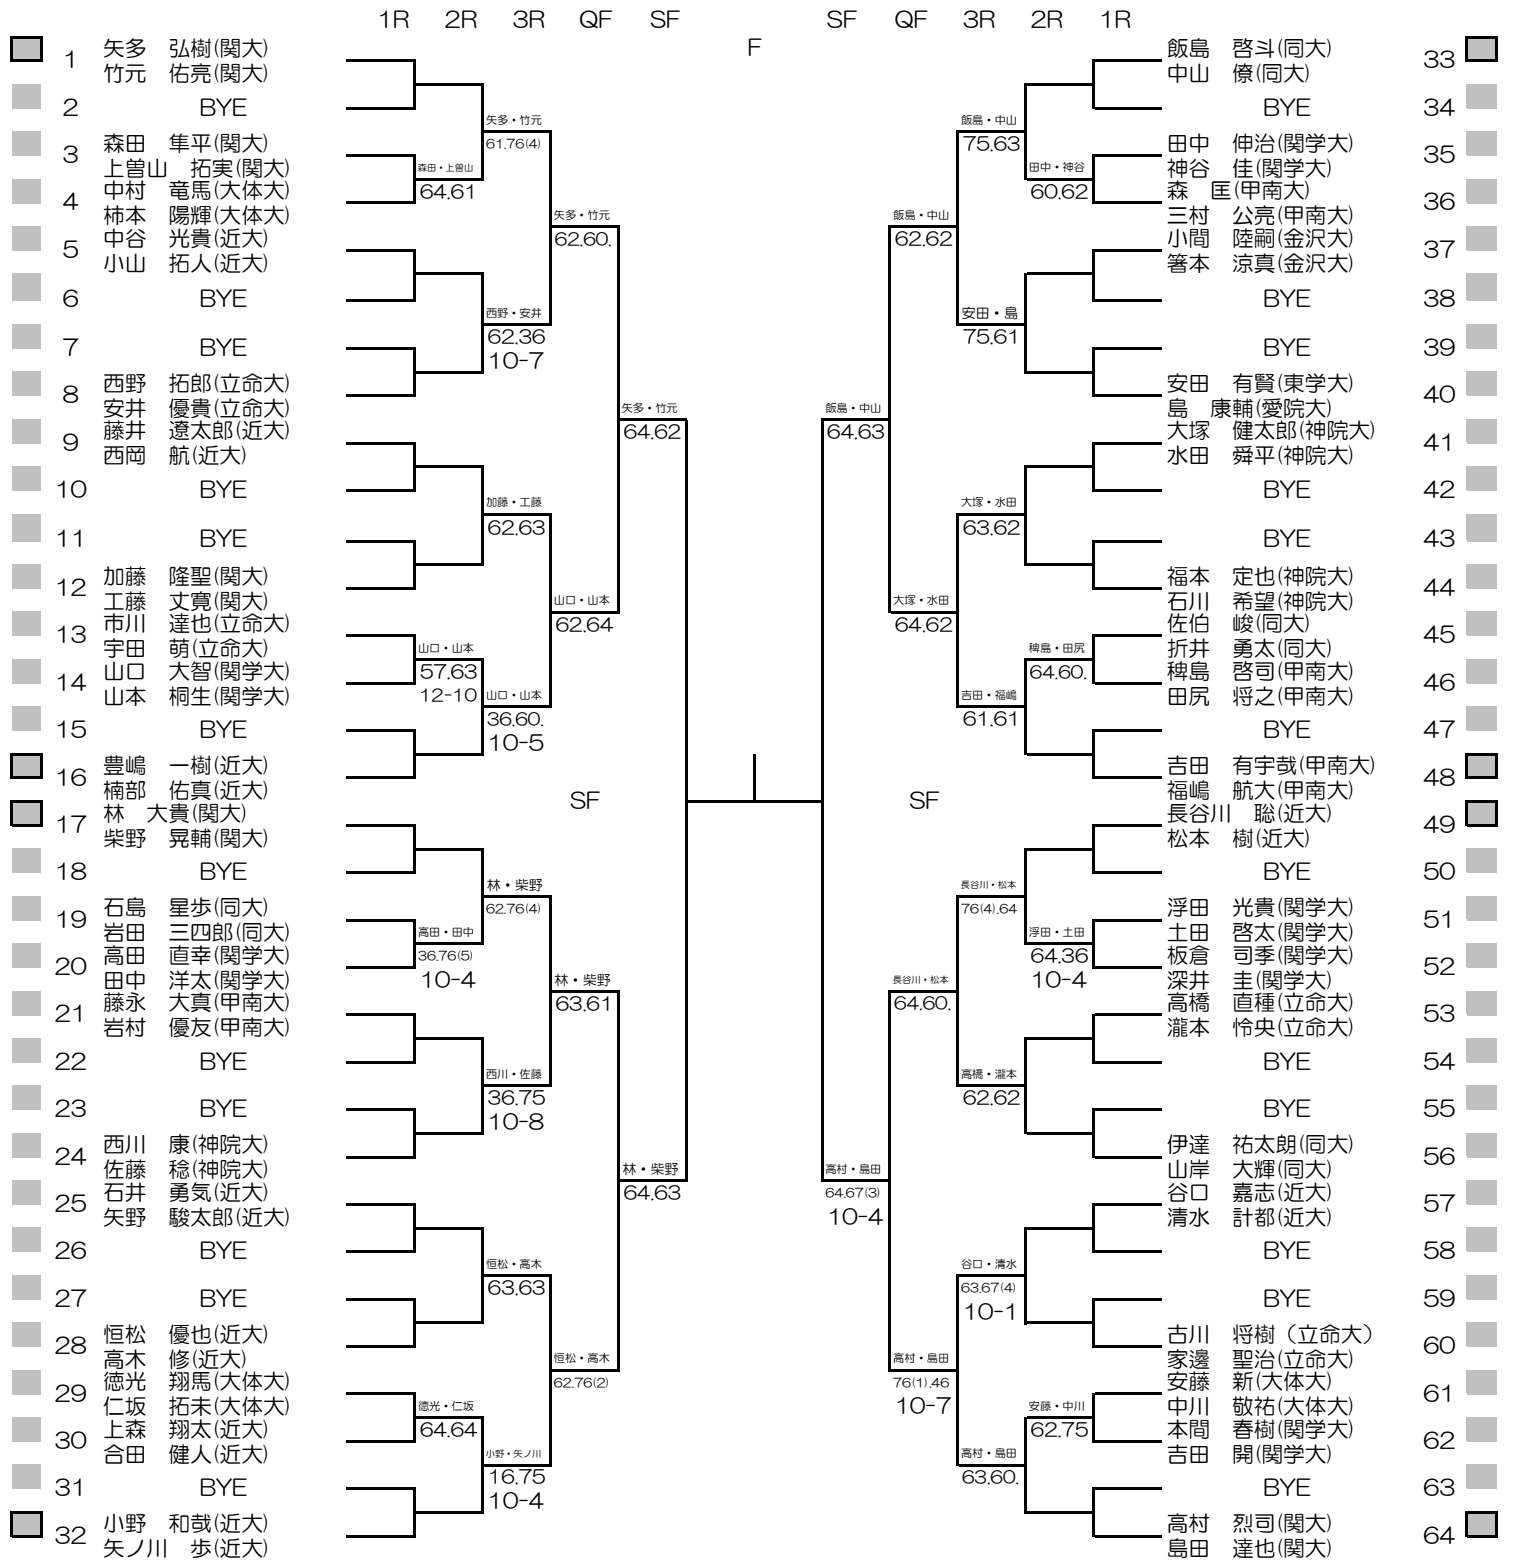

平成28年度関西学生新進テニストーナメント

MEN'S MAIN DRAW SINGLES NO.1

2017/3/3~10

万博テニスガーデン

シード順位

- | | | | |
|---------------|----------------|----------------|------------------|
| 1. 竹元 佑亮 (関大) | 5. 林 大貴 (関大) | 9. 安藤 新 (大体大) | 13. 豊嶋 一樹 (近大) |
| 2. 柴野 晃輔 (関大) | 6. 岩田 三四郎 (同大) | 10. 恒松 優也 (近大) | 14. 高木 修 (近大) |
| 3. 加藤 隆盛 (関大) | 7. 飯島 啓斗 (同大) | 11. 島田 達也 (関大) | 15. 大塚 健太郎 (神院大) |
| 4. 矢多 弘樹 (関大) | 8. 長谷川 聡 (近大) | 12. 小野 和哉 (近大) | 16. 吉田 有宇哉 (甲南大) |

平成28年度関西学生新進テニストーナメント

WOMEN'S MAIN DRAW SINGLES

2017/3/3~10

万博テニスガーデン

シード順位

- | | | | |
|------------------|-----------------|-----------------|-------------------|
| 1. 樋口 菜穂子 (阪大) | 5. 田中 千愛 (大教大) | 9. 鎌田 琴衣 (関大) | 13. 窪村 有真 (関学大) |
| 2. 小池 颯紀 (園田女大) | 6. 前田 友花 (関学大) | 10. 中谷 琴乃 (甲南大) | 14. 藤原 夕貴 (姫大) |
| 3. 沈 清河 (関大) | 7. 大石 歩美 (園田女大) | 11. 橋 彩音 (関大) | 15. 稲垣 希実子 (関学大) |
| 4. 丹野 里佳子 (親和女大) | 8. 岸上 歌華 (姫大) | 12. 池内 七夕 (同大) | 16. 高山 奈津実 (松蔭女大) |

平成28年度関西学生新進テニストーナメント

MEN'S MAIN DRAW DOUBLES

2017/3/3~10

万博テニスガーデン

シード順位

- | | |
|----------------|----------------|
| 1. 矢多・竹元 (関大) | 5. 飯島・中山 (同大) |
| 2. 高村・島田 (関大) | 6. 小野・矢ノ川 (近大) |
| 3. 林・柴野 (関大) | 7. 長谷川・松本 (近大) |
| 4. 吉田・福嶋 (甲南大) | 8. 豊嶋・楠部 (近大) |