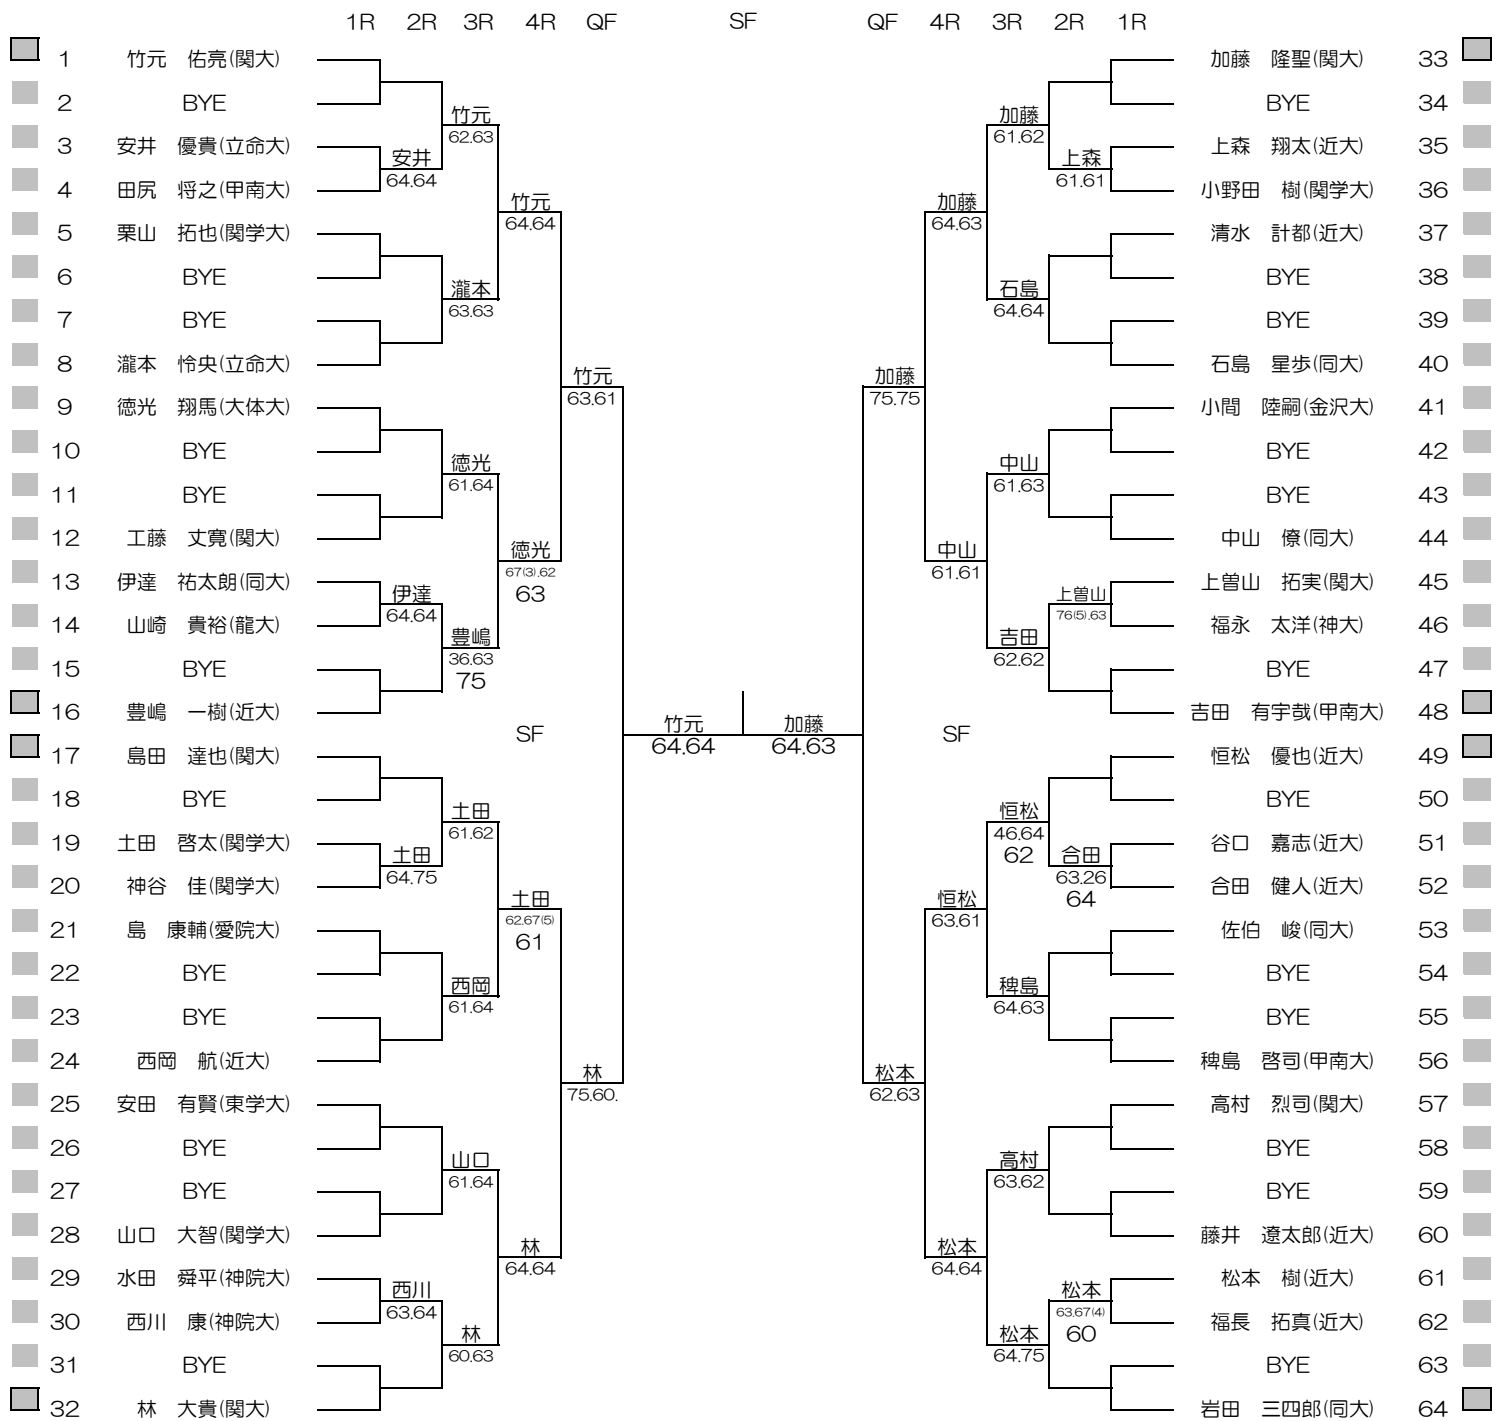

平成28年度関西学生新進テニストーナメント

MEN'S MAIN DRAW SINGLES NO.1

2017/3/3~10

万博テニスガーデン

シード順位

- | | | | |
|---------------|----------------|----------------|------------------|
| 1. 竹元 佑亮 (関大) | 5. 林 大貴 (関大) | 9. 安藤 新 (大体大) | 13. 豊嶋 一樹 (近大) |
| 2. 柴野 晃輔 (関大) | 6. 岩田 三四郎 (同大) | 10. 恒松 優也 (近大) | 14. 高木 修 (近大) |
| 3. 加藤 隆盛 (関大) | 7. 飯島 啓斗 (同大) | 11. 島田 達也 (関大) | 15. 大塚 健太郎 (神院大) |
| 4. 矢多 弘樹 (関大) | 8. 長谷川 聡 (近大) | 12. 小野 和哉 (近大) | 16. 吉田 有宇哉 (甲南大) |

平成28年度関西学生新進テニストーナメント

WOMEN'S MAIN DRAW SINGLES

2017/3/3~10

万博テニスガーデン

シード順位

- | | | | |
|------------------|-----------------|-----------------|-------------------|
| 1. 樋口 菜穂子 (阪大) | 5. 田中 千愛 (大教大) | 9. 鎌田 琴衣 (関大) | 13. 窪村 有真 (関学大) |
| 2. 小池 颯紀 (園田女大) | 6. 前田 友花 (関学大) | 10. 中谷 琴乃 (甲南大) | 14. 藤原 夕貴 (姫大) |
| 3. 沈 清河 (関大) | 7. 大石 歩美 (園田女大) | 11. 橋 彩音 (関大) | 15. 稲垣 希実子 (関学大) |
| 4. 丹野 里佳子 (親和女大) | 8. 岸上 歌華 (姫大) | 12. 池内 七夕 (同大) | 16. 高山 奈津実 (松蔭女大) |

平成28年度関西学生新進テニストーナメント

MEN'S MAIN DRAW DOUBLES

2017/3/3~10

万博テニスガーデン

シード順位

- | | |
|----------------|----------------|
| 1. 矢多・竹元 (関大) | 5. 飯島・中山 (同大) |
| 2. 高村・島田 (関大) | 6. 小野・矢ノ川 (近大) |
| 3. 林・柴野 (関大) | 7. 長谷川・松本 (近大) |
| 4. 吉田・福嶋 (甲南大) | 8. 豊嶋・楠部 (近大) |