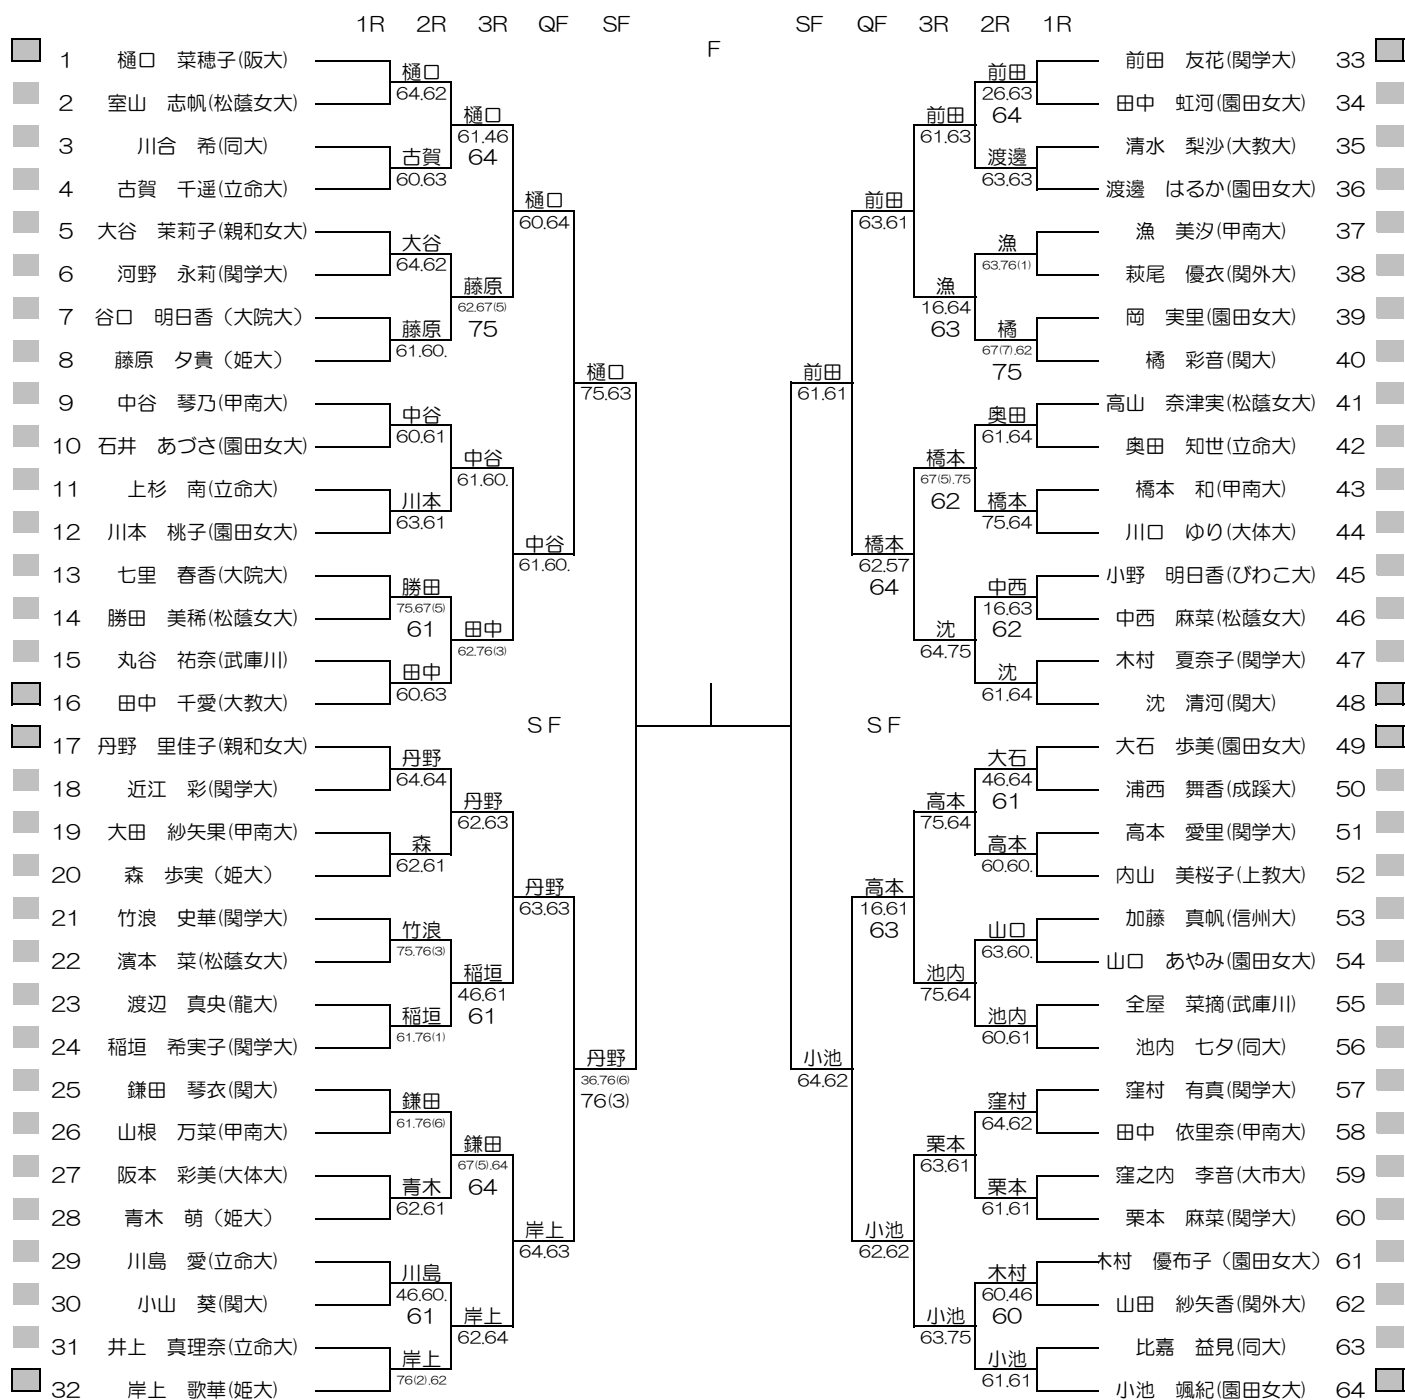

平成28年度関西学生新進テニストーナメント

MEN'S MAIN DRAW SINGLES NO.1

2017/3/3~10

万博テニスガーデン

シード順位

- | | | | |
|---------------|----------------|----------------|------------------|
| 1. 竹元 佑亮 (関大) | 5. 林 大貴 (関大) | 9. 安藤 新 (大体大) | 13. 豊嶋 一樹 (近大) |
| 2. 柴野 晃輔 (関大) | 6. 岩田 三四郎 (同大) | 10. 恒松 優也 (近大) | 14. 高木 修 (近大) |
| 3. 加藤 隆盛 (関大) | 7. 飯島 啓斗 (同大) | 11. 島田 達也 (関大) | 15. 大塚 健太郎 (神院大) |
| 4. 矢多 弘樹 (関大) | 8. 長谷川 聡 (近大) | 12. 小野 和哉 (近大) | 16. 吉田 有宇哉 (甲南大) |

平成28年度関西学生新進テニストーナメント

MEN'S MAIN DRAW SINGLES NO.2

2017/3/3~10

万博テニスガーデン

平成28年度関西学生新進テニストーナメント

WOMEN'S MAIN DRAW SINGLES

2017/3/3~10

万博テニスガーデン

シード順位

- 1. 樋口 菜穂子 (阪大)
- 2. 小池 颯紀 (園田女大)
- 3. 沈 清河 (関大)
- 4. 丹野 里佳子 (親和女大)
- 5. 田中 千愛 (大教大)
- 6. 前田 友花 (関学大)
- 7. 大石 歩美 (園田女大)
- 8. 岸上 歌華 (姫大)

- 9. 鎌田 琴衣 (関大)
- 10. 中谷 琴乃 (甲南大)
- 11. 橋 彩音 (関大)
- 12. 池内 七夕 (同大)
- 13. 窪村 有真 (関学大)
- 14. 藤原 夕貴 (姫大)
- 15. 稲垣 希実子 (関学大)
- 16. 高山 奈津実 (松蔭女大)