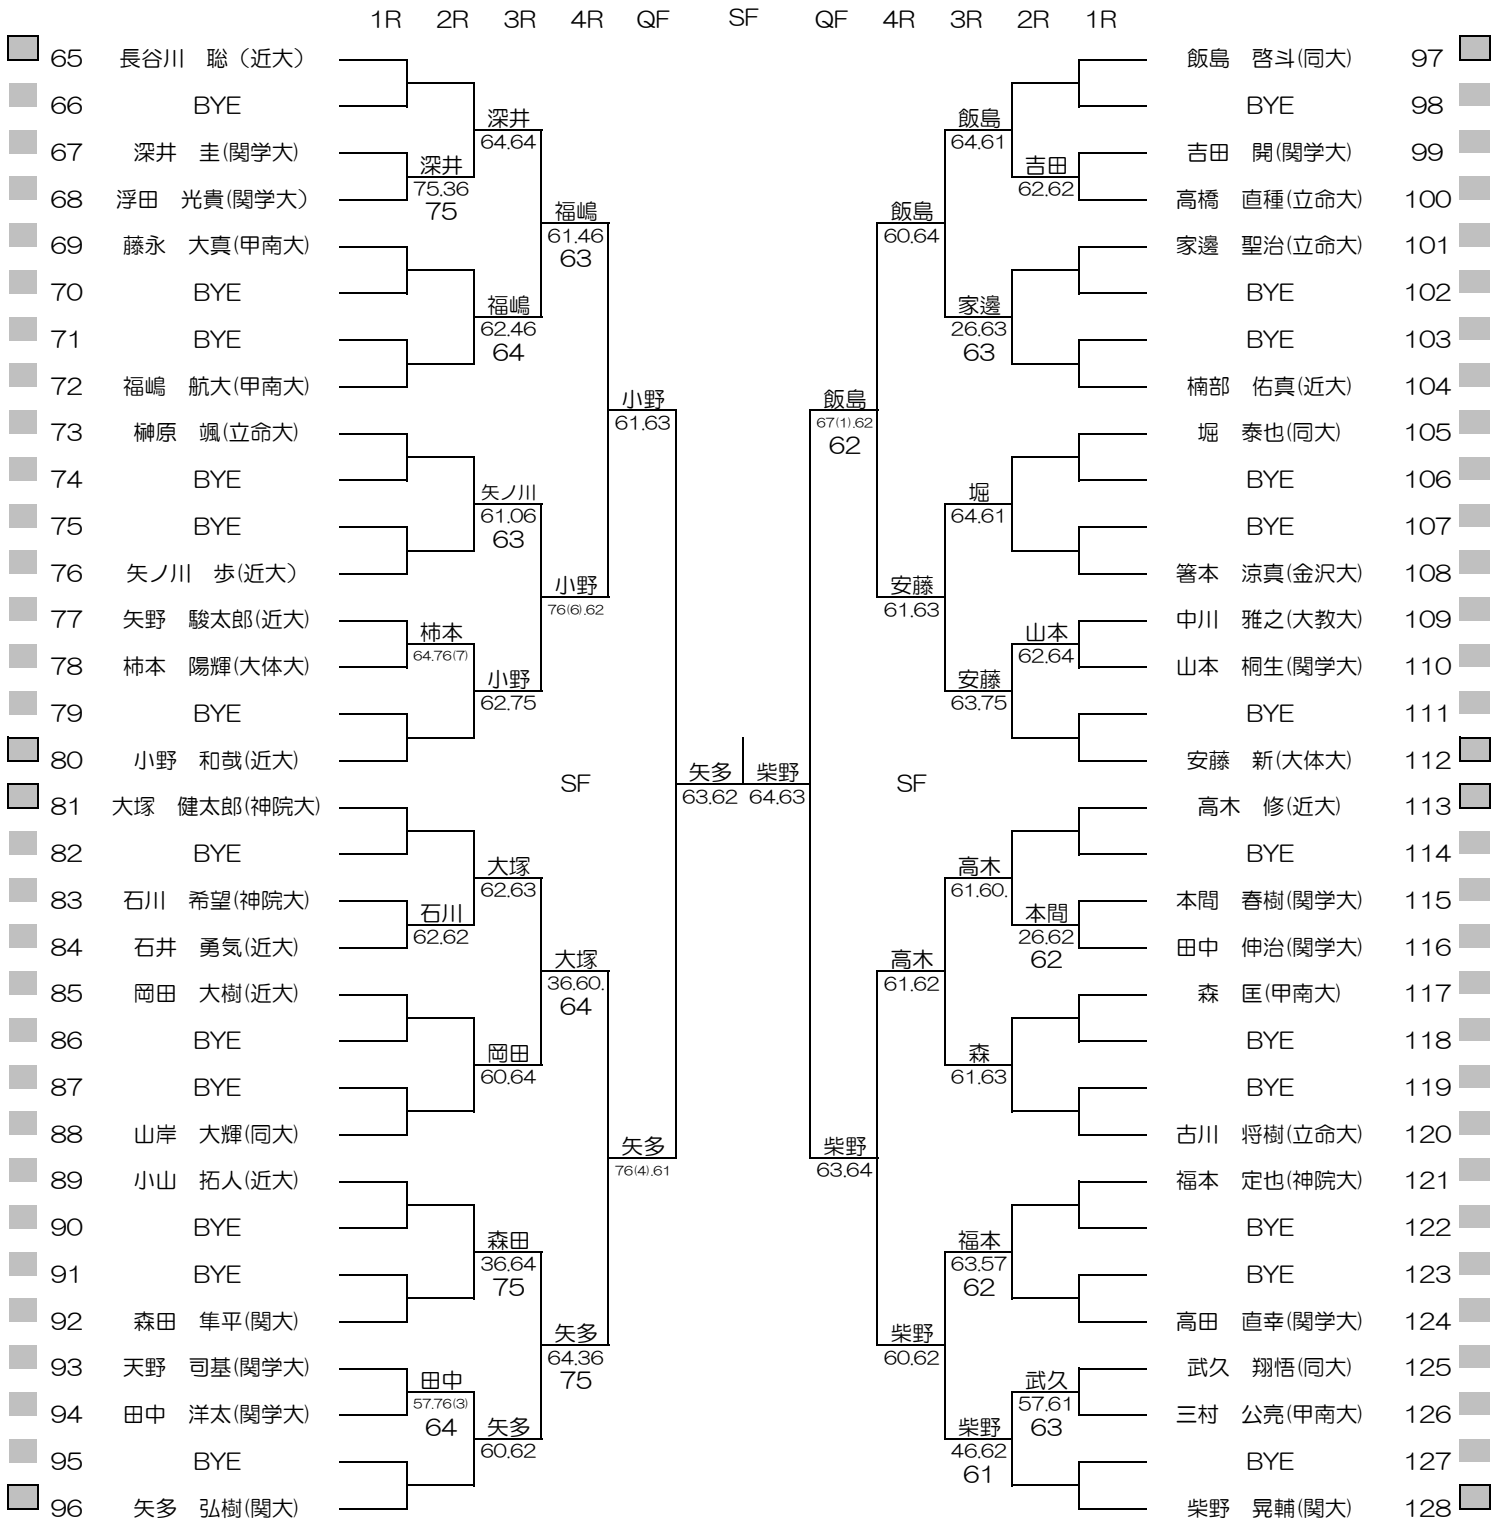

平成28年度関西学生新進テニストーナメント

MEN'S MAIN DRAW SINGLES NO.1

2017/3/3~10

万博テニスガーデン

シード順位

- | | | | |
|---------------|----------------|----------------|------------------|
| 1. 竹元 佑亮 (関大) | 5. 林 大貴 (関大) | 9. 安藤 新 (大体大) | 13. 豊嶋 一樹 (近大) |
| 2. 柴野 晃輔 (関大) | 6. 岩田 三四郎 (同大) | 10. 恒松 優也 (近大) | 14. 高木 修 (近大) |
| 3. 加藤 隆盛 (関大) | 7. 飯島 啓斗 (同大) | 11. 島田 達也 (関大) | 15. 大塚 健太郎 (神院大) |
| 4. 矢多 弘樹 (関大) | 8. 長谷川 聡 (近大) | 12. 小野 和哉 (近大) | 16. 吉田 有宇哉 (甲南大) |

平成28年度関西学生新進テニストーナメント

MEN'S MAIN DRAW SINGLES NO.2

2017/3/3~10

万博テニスガーデン

平成28年度関西学生新進テニストーナメント

WOMEN'S MAIN DRAW SINGLES

2017/3/3~10

万博テニスガーデン