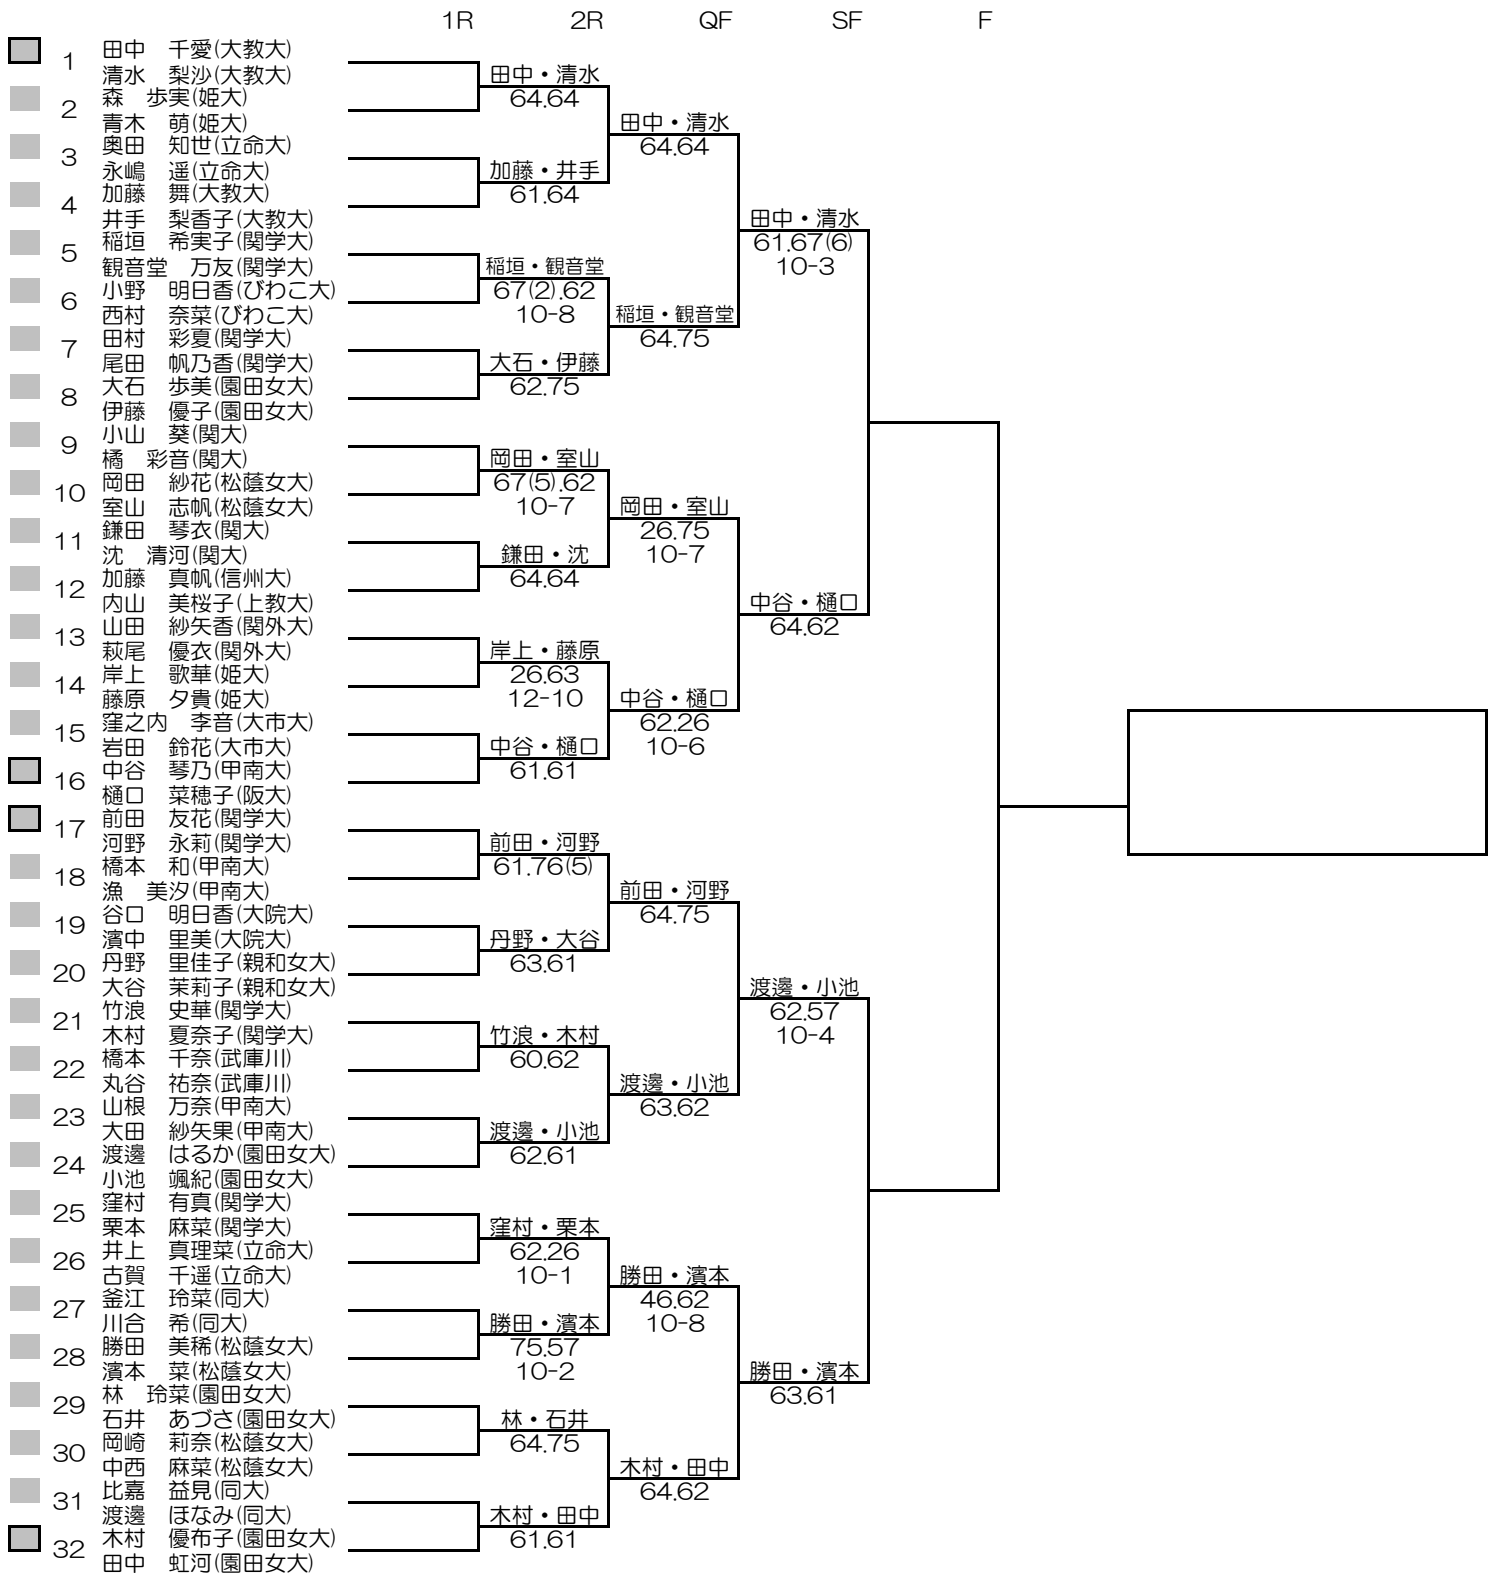

平成28年度関西学生新進テニストーナメント

MEN'S MAIN DRAW SINGLES NO.1

2017/3/3~10

万博テニスガーデン

シード順位

- | | | | |
|---------------|----------------|----------------|------------------|
| 1. 竹元 佑亮 (関大) | 5. 林 大貴 (関大) | 9. 安藤 新 (大体大) | 13. 豊嶋 一樹 (近大) |
| 2. 柴野 晃輔 (関大) | 6. 岩田 三四郎 (同大) | 10. 恒松 優也 (近大) | 14. 高木 修 (近大) |
| 3. 加藤 隆盛 (関大) | 7. 飯島 啓斗 (同大) | 11. 島田 達也 (関大) | 15. 大塚 健太郎 (神院大) |
| 4. 矢多 弘樹 (関大) | 8. 長谷川 聡 (近大) | 12. 小野 和哉 (近大) | 16. 吉田 有宇哉 (甲南大) |

平成28年度関西学生新進テニストーナメント

WOMEN'S MAIN DRAW SINGLES

2017/3/3~10

万博テニスガーデン

シード順位

- | | | | |
|------------------|-----------------|-----------------|-------------------|
| 1. 樋口 菜穂子 (阪大) | 5. 田中 千愛 (大教大) | 9. 鎌田 琴衣 (関大) | 13. 窪村 有真 (関学大) |
| 2. 小池 颯紀 (園田女大) | 6. 前田 友花 (関学大) | 10. 中谷 琴乃 (甲南大) | 14. 藤原 夕貴 (姫大) |
| 3. 沈 清河 (関大) | 7. 大石 歩美 (園田女大) | 11. 橋 彩音 (関大) | 15. 稲垣 希実子 (関学大) |
| 4. 丹野 里佳子 (親和女大) | 8. 岸上 歌華 (姫大) | 12. 池内 七夕 (同大) | 16. 高山 奈津実 (松蔭女大) |

平成28年度関西学生新進テニストーナメント

MEN'S MAIN DRAW DOUBLES

2017/3/3~10

万博テニスガーデン

シード順位

- | | |
|----------------|----------------|
| 1. 矢多・竹元 (関大) | 5. 飯島・中山 (同大) |
| 2. 高村・島田 (関大) | 6. 小野・矢ノ川 (近大) |
| 3. 林・柴野 (関大) | 7. 長谷川・松本 (近大) |
| 4. 吉田・福嶋 (甲南大) | 8. 豊嶋・楠部 (近大) |

平成28年度関西学生新進テニストーナメント

WOMEN'S MAIN DRAW DOUBLES

2017/3/3~10

万博テニスガーデン

シード順位

- | | |
|-----------------|-------------------|
| 1. 田中・清水 (大教大) | 5. 大石・伊藤 (園田女大) |
| 2. 木村・田中 (園田女大) | 6. 中谷・樋口 (甲南大・阪大) |
| 3. 渡邊・小池 (園田女大) | 7. 前田・河野 (関学大) |
| 4. 小山・橋 (関大) | 8. 窪村・栗本 (関学大) |