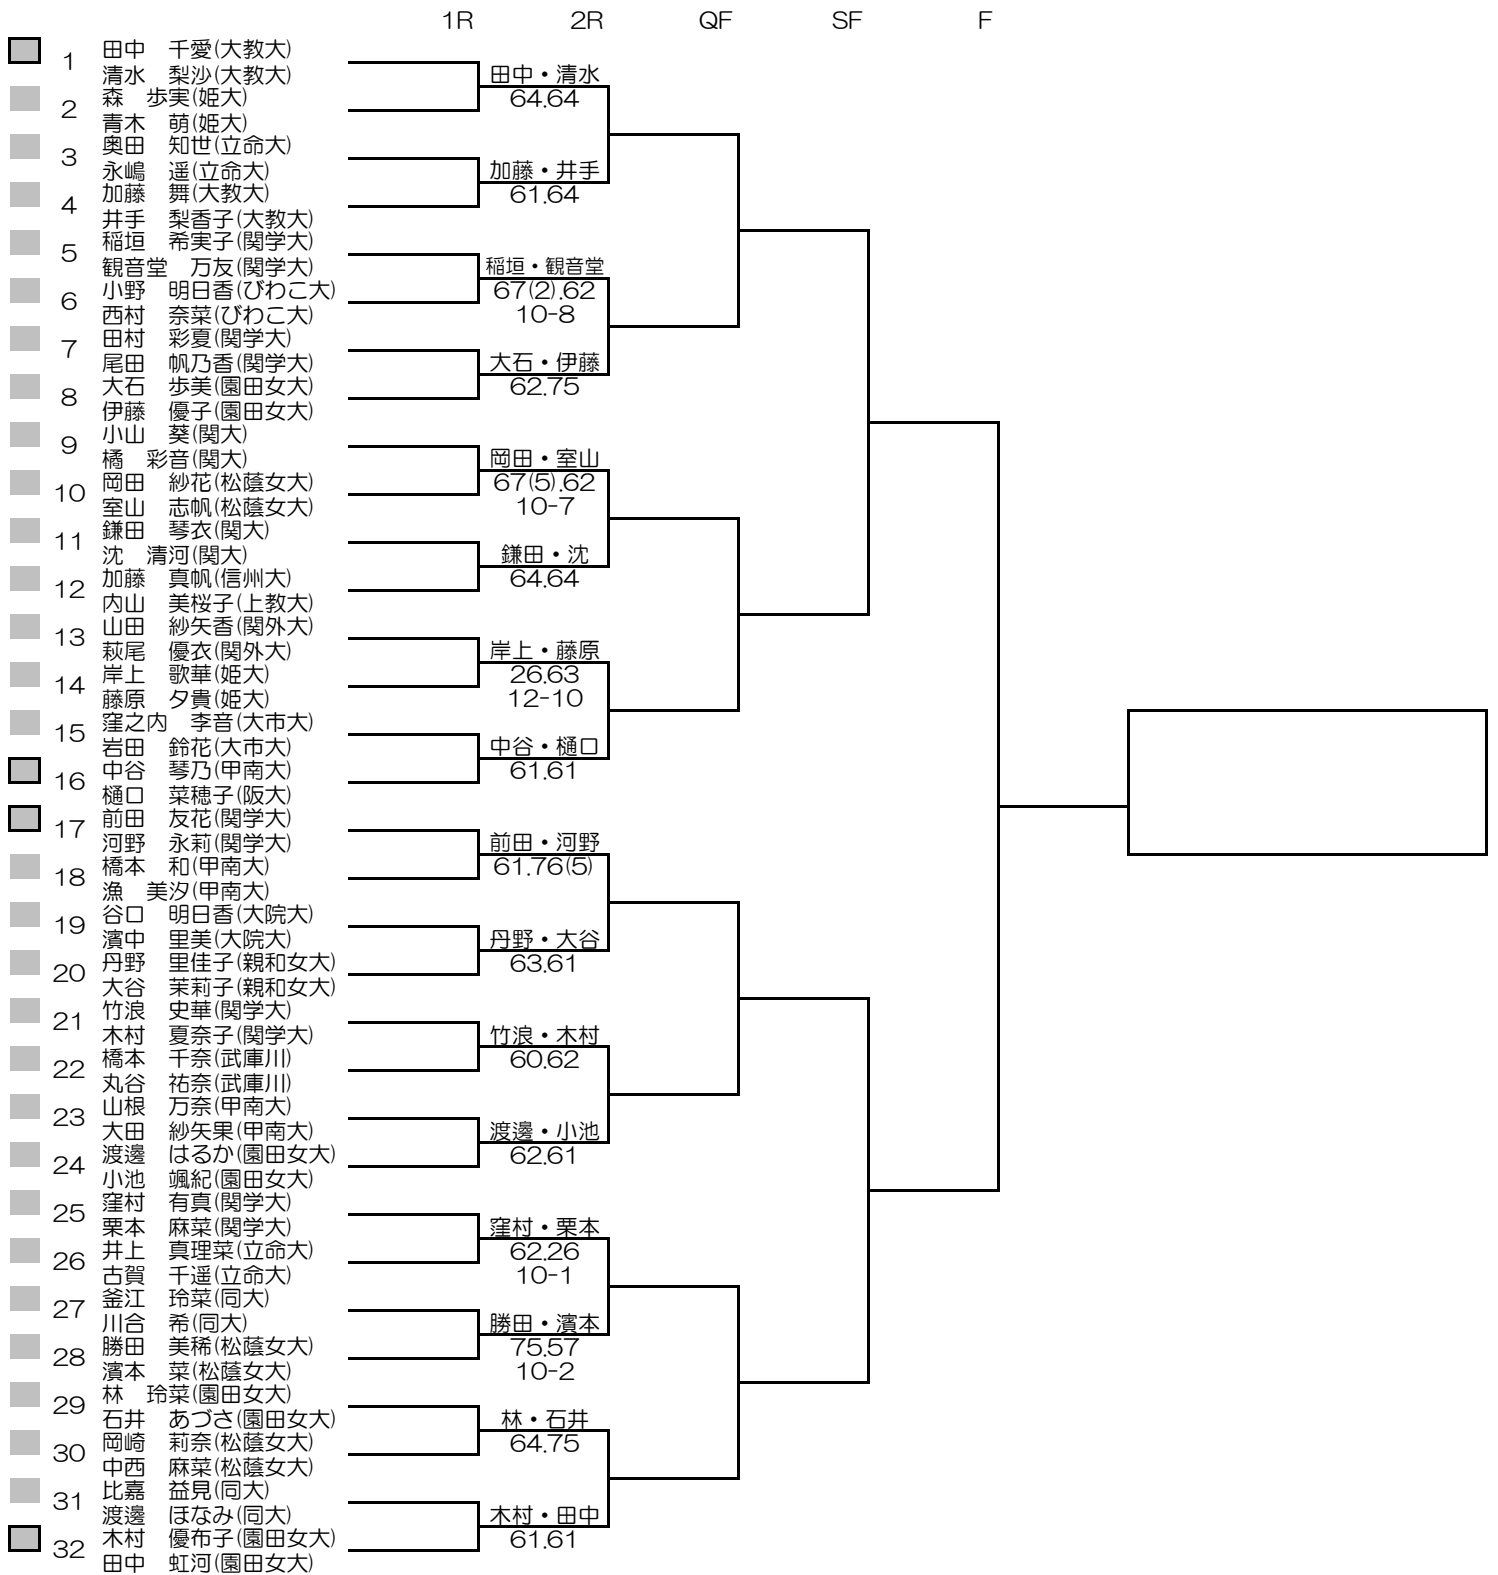

# MEN'S MAIN DRAW DOUBLES

2017/3/3~10

万博テニスガーデン

平成28年度関西学生新進テニストーナメント

WOMEN'S MAIN DRAW DOUBLES

2017/3/3~10

万博テニスガーデン

シード順位