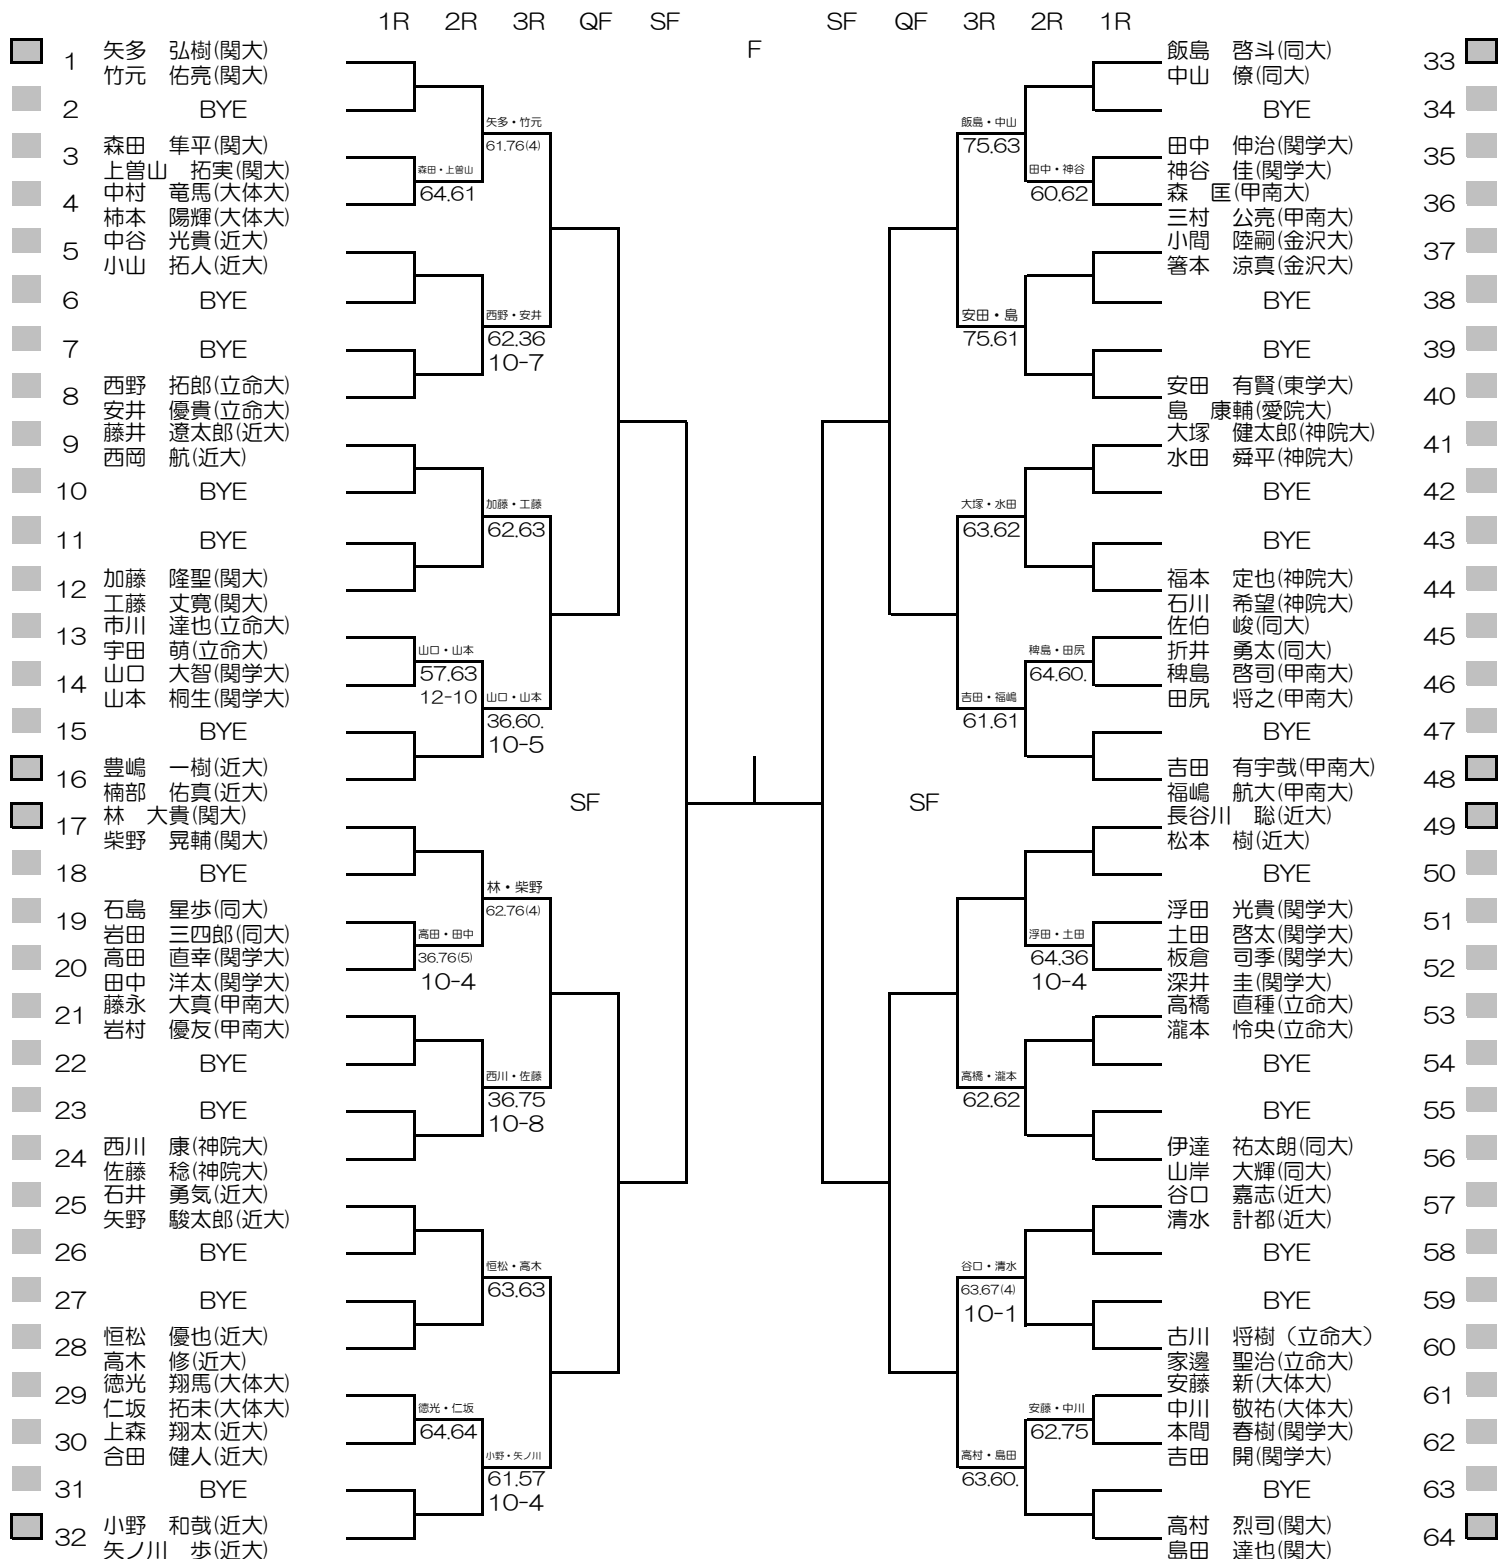

平成28年度関西学生新進テニストーナメント

MEN'S MAIN DRAW DOUBLES

2017/3/3~10

万博テニスガーデン