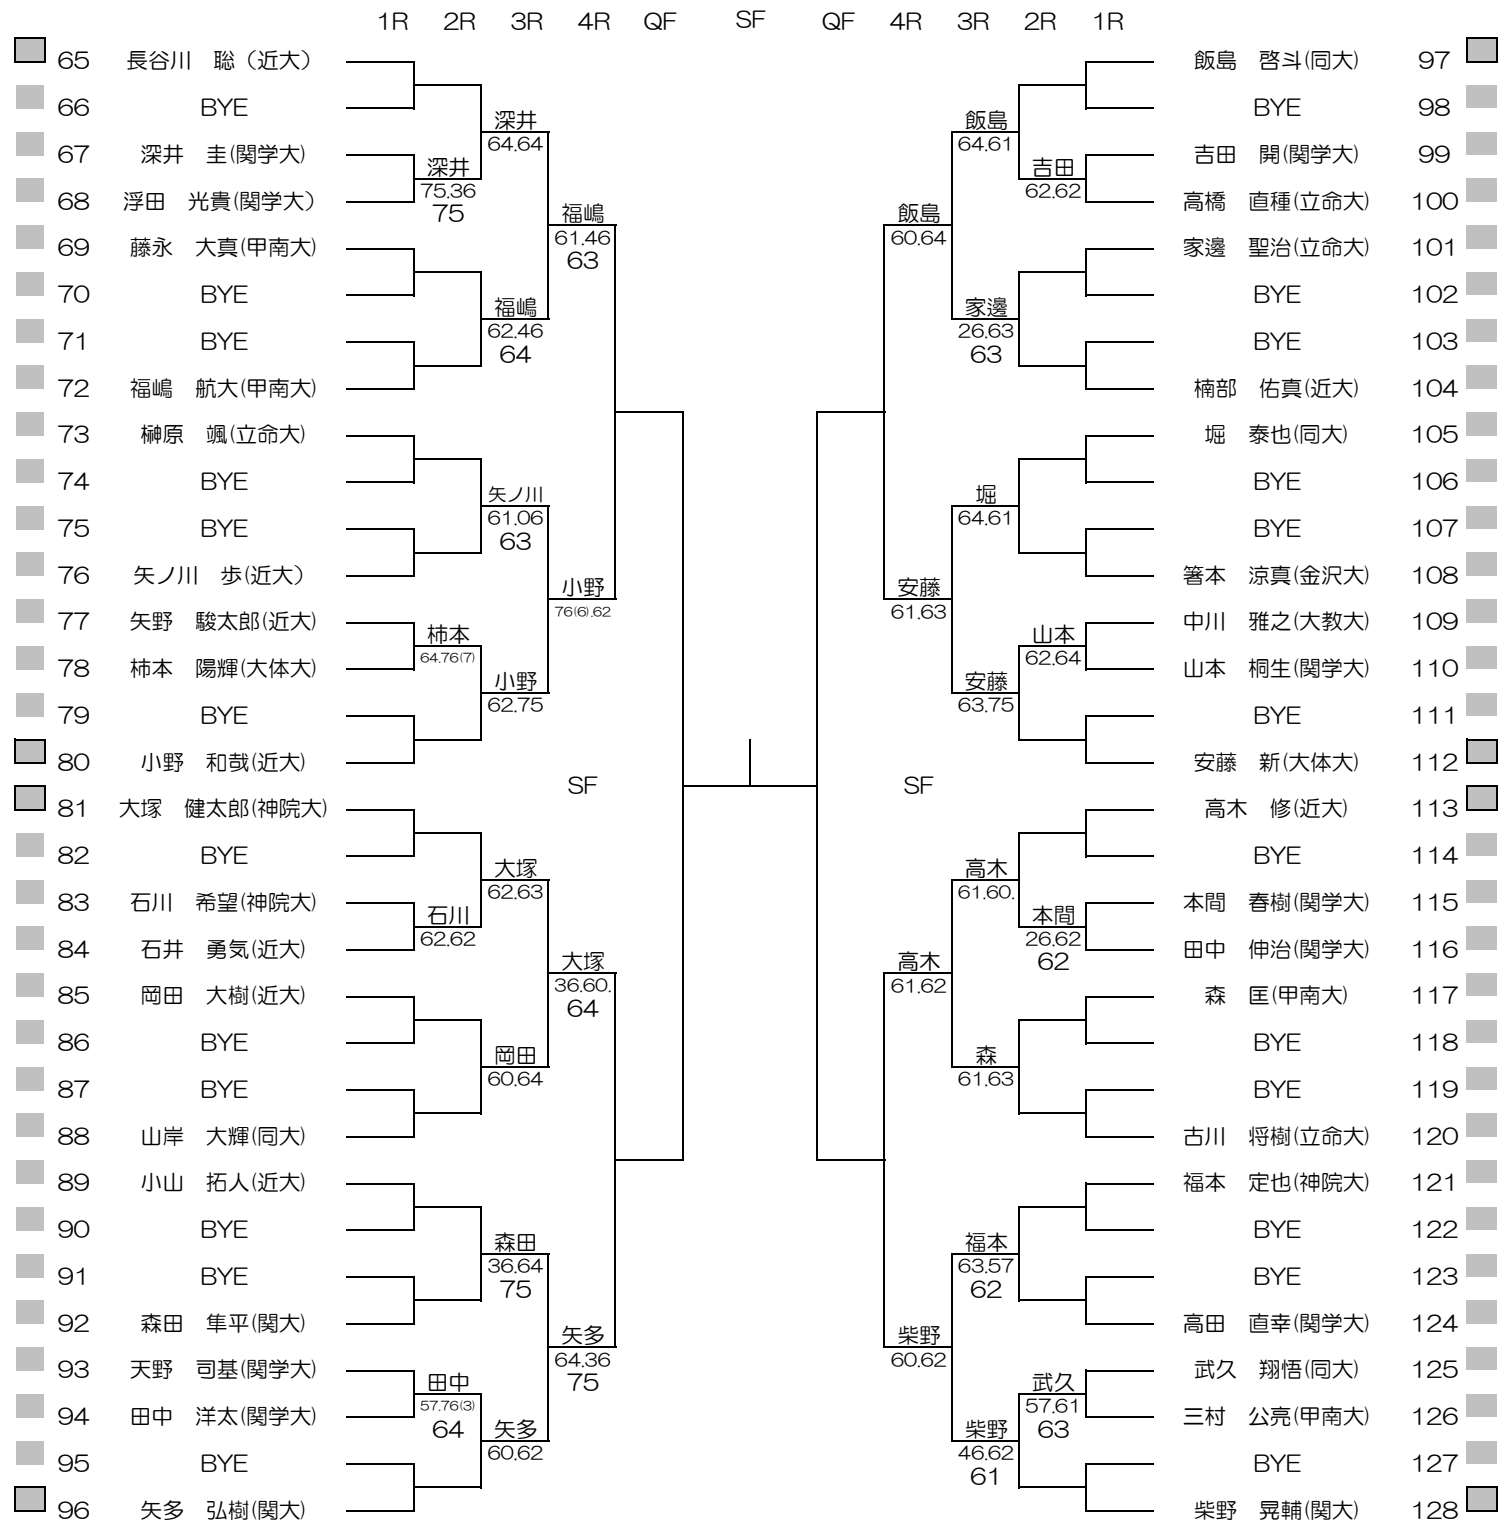

平成28年度関西学生新進テニストーナメント

MEN'S MAIN DRAW SINGLES NO.1

2017/3/3~10

万博テニスガーデン

シード順位

- | | | | |
|---------------|----------------|----------------|------------------|
| 1. 竹元 佑亮 (関大) | 5. 林 大貴 (関大) | 9. 安藤 新 (大体大) | 13. 豊嶋 一樹 (近大) |
| 2. 柴野 晃輔 (関大) | 6. 岩田 三四郎 (同大) | 10. 恒松 優也 (近大) | 14. 高木 修 (近大) |
| 3. 加藤 隆盛 (関大) | 7. 飯島 啓斗 (同大) | 11. 島田 達也 (関大) | 15. 大塚 健太郎 (神院大) |
| 4. 矢多 弘樹 (関大) | 8. 長谷川 聡 (近大) | 12. 小野 和哉 (近大) | 16. 吉田 有宇哉 (甲南大) |

平成28年度関西学生新進テニストーナメント

MEN'S MAIN DRAW SINGLES NO.2

2017/3/3~10

万博テニスガーデン

平成28年度関西学生新進テニストーナメント

WOMEN'S MAIN DRAW SINGLES

2017/3/3~10

万博テニスガーデン