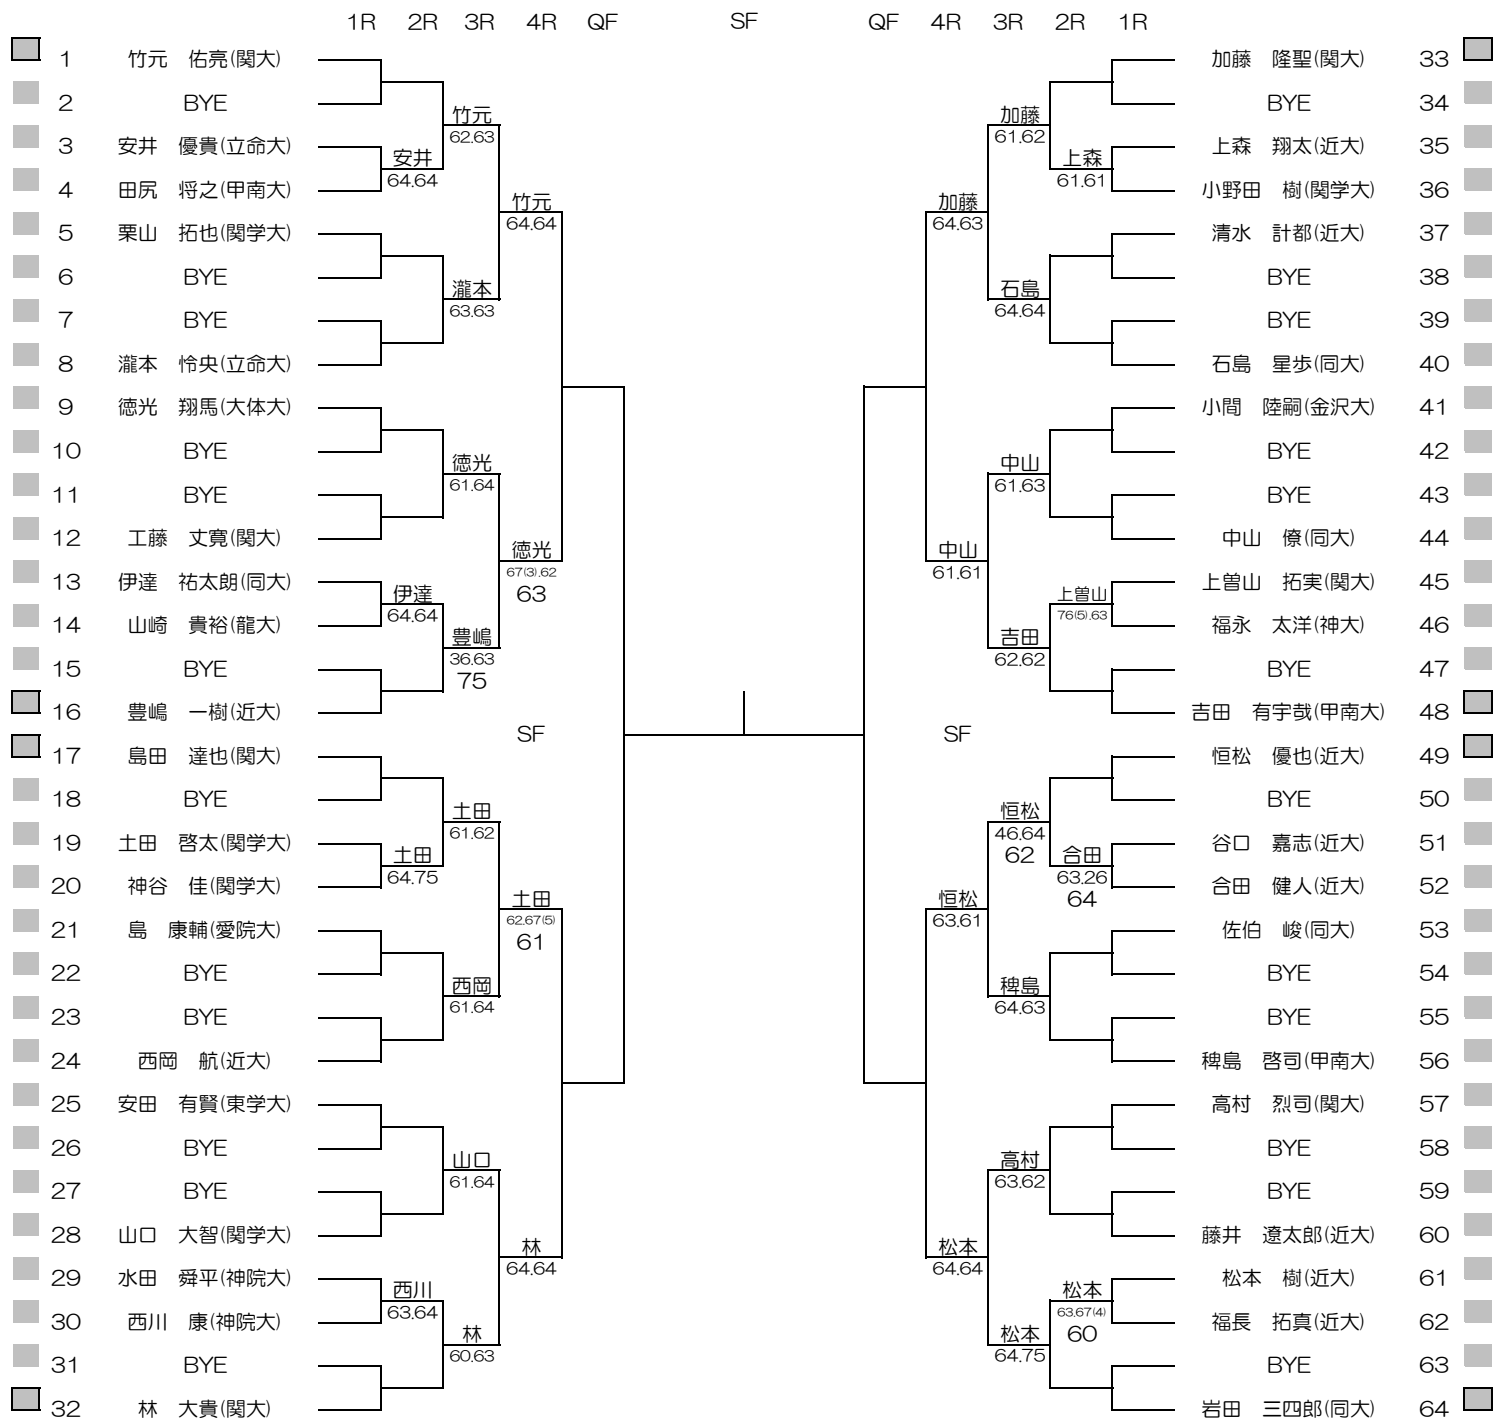

平成28年度関西学生新進テニストーナメント

MEN'S MAIN DRAW SINGLES NO.1

2017/3/3~10

万博テニスガーデン

シード順位

- |               |                |                |                  |
|---------------|----------------|----------------|------------------|
| 1. 竹元 佑亮 (関大) | 5. 林 大貴 (関大)   | 9. 安藤 新 (大体大)  | 13. 豊嶋 一樹 (近大)   |
| 2. 柴野 晃輔 (関大) | 6. 岩田 三四郎 (同大) | 10. 恒松 優也 (近大) | 14. 高木 修 (近大)    |
| 3. 加藤 隆盛 (関大) | 7. 飯島 啓斗 (同大)  | 11. 島田 達也 (関大) | 15. 大塚 健太郎 (神院大) |
| 4. 矢多 弘樹 (関大) | 8. 長谷川 聡 (近大)  | 12. 小野 和哉 (近大) | 16. 吉田 有宇哉 (甲南大) |

平成28年度関西学生新進テニストーナメント

MEN'S MAIN DRAW SINGLES NO.2

2017/3/3~10

万博テニスガーデン

平成28年度関西学生新進テニストーナメント

WOMEN'S MAIN DRAW SINGLES

2017/3/3~10

万博テニスガーデン