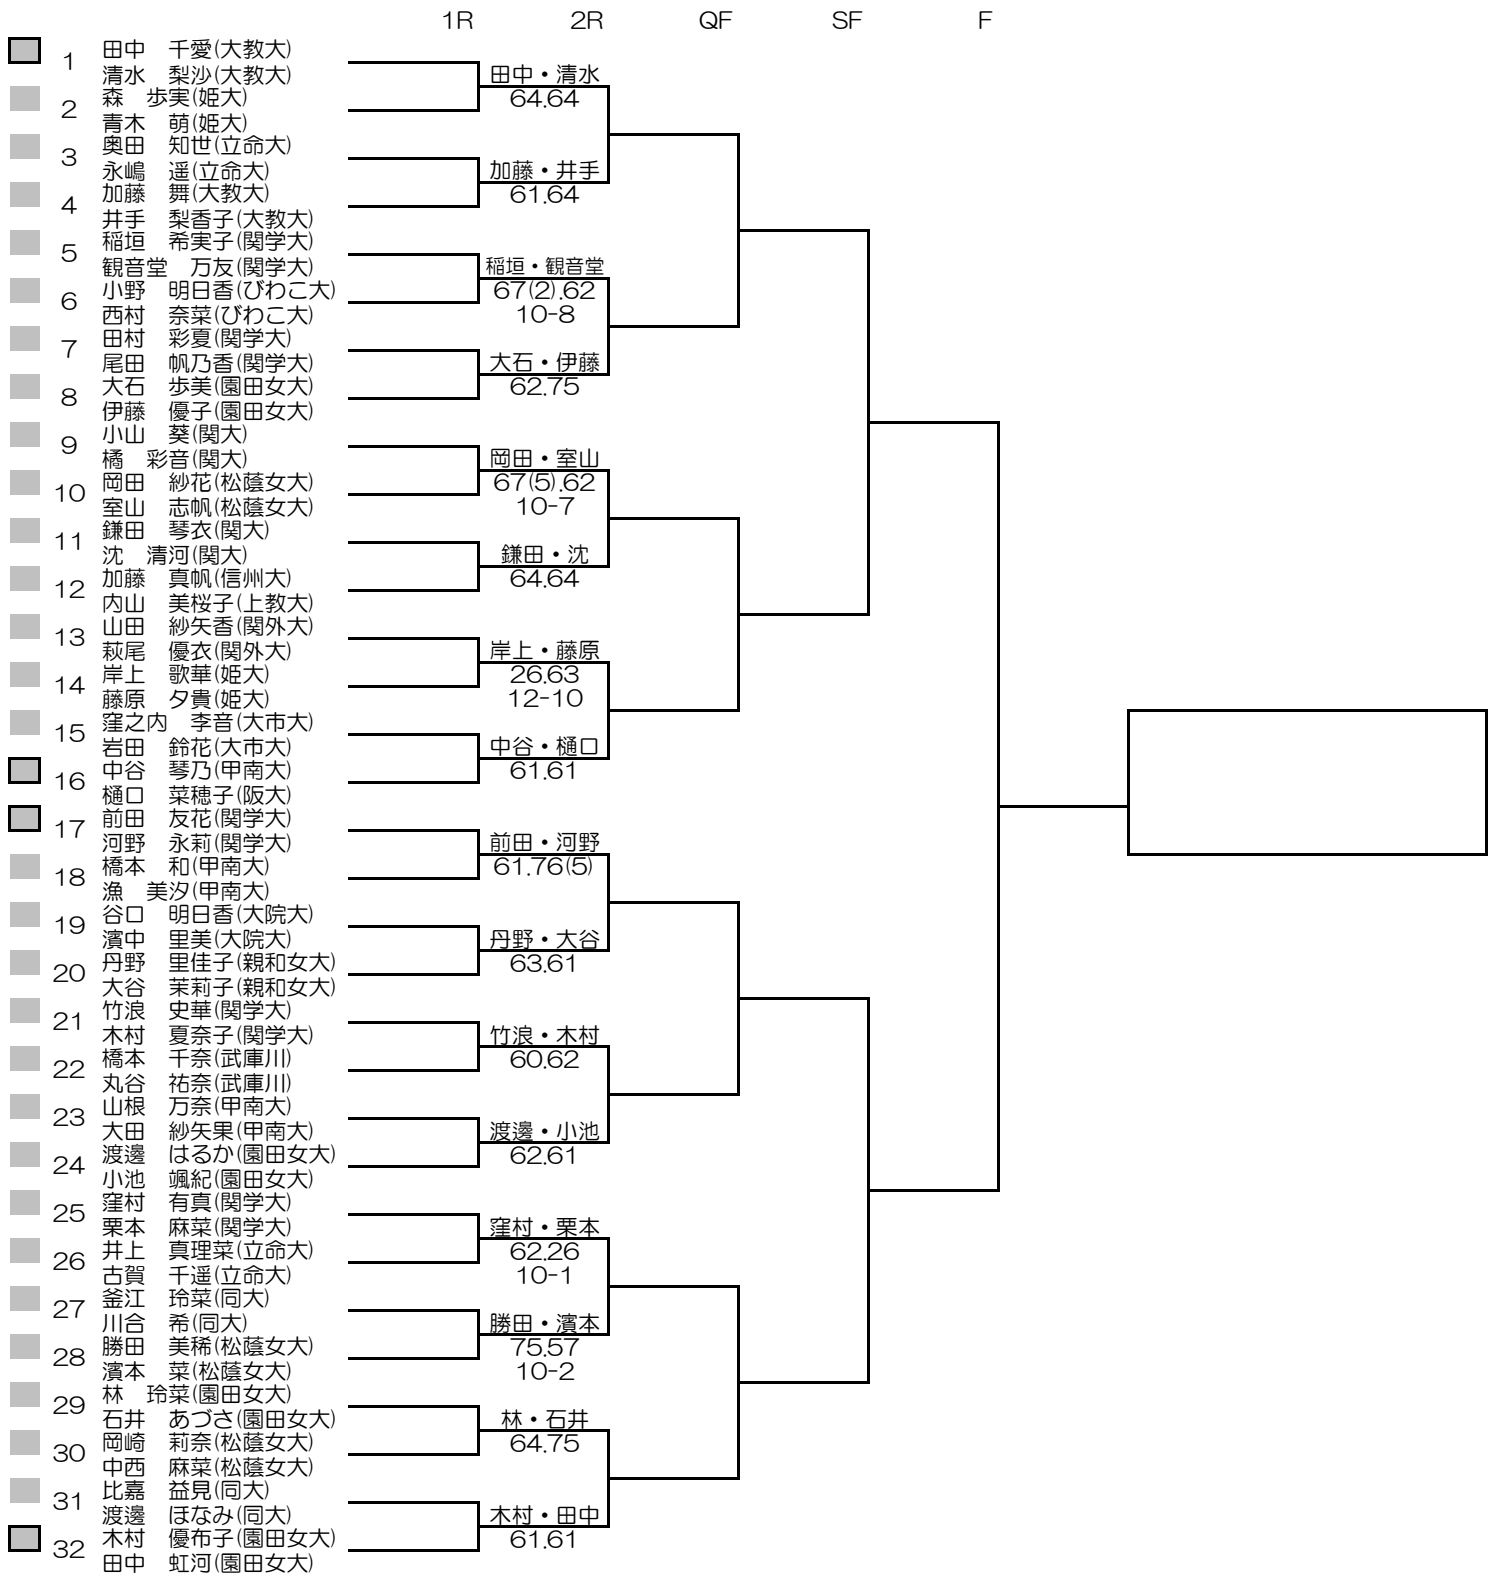

シード順位

- | | | | |
|------------------|-----------------|-----------------|-------------------|
| 1. 樋口 菜穂子 (阪大) | 5. 田中 千愛 (大教大) | 9. 鎌田 琴衣 (関大) | 13. 窪村 有真 (関学大) |
| 2. 小池 颯紀 (園田女大) | 6. 前田 友花 (関学大) | 10. 中谷 琴乃 (甲南大) | 14. 藤原 夕貴 (姫大) |
| 3. 沈 清河 (関大) | 7. 大石 歩美 (園田女大) | 11. 橋 彩音 (関大) | 15. 稲垣 希実子 (関学大) |
| 4. 丹野 里佳子 (親和女大) | 8. 岸上 歌華 (姫大) | 12. 池内 七夕 (同大) | 16. 高山 奈津実 (松蔭女大) |

平成28年度関西学生新進テニストーナメント

MEN'S MAIN DRAW DOUBLES

2017/3/3~10

万博テニスガーデン

シード順位

- | | |
|----------------|----------------|
| 1. 矢多・竹元 (関大) | 5. 飯島・中山 (同大) |
| 2. 高村・島田 (関大) | 6. 小野・矢ノ川 (近大) |
| 3. 林・柴野 (関大) | 7. 長谷川・松本 (近大) |
| 4. 吉田・福嶋 (甲南大) | 8. 豊嶋・楠部 (近大) |

平成28年度関西学生新進テニストーナメント

WOMEN'S MAIN DRAW DOUBLES

2017/3/3~10

万博テニスガーデン

シード順位

- | | |
|-----------------|-------------------|
| 1. 田中・清水 (大教大) | 5. 大石・伊藤 (園田女大) |
| 2. 木村・田中 (園田女大) | 6. 中谷・樋口 (甲南大・阪大) |
| 3. 渡邊・小池 (園田女大) | 7. 前田・河野 (関学大) |
| 4. 小山・橋 (関大) | 8. 窪村・栗本 (関学大) |