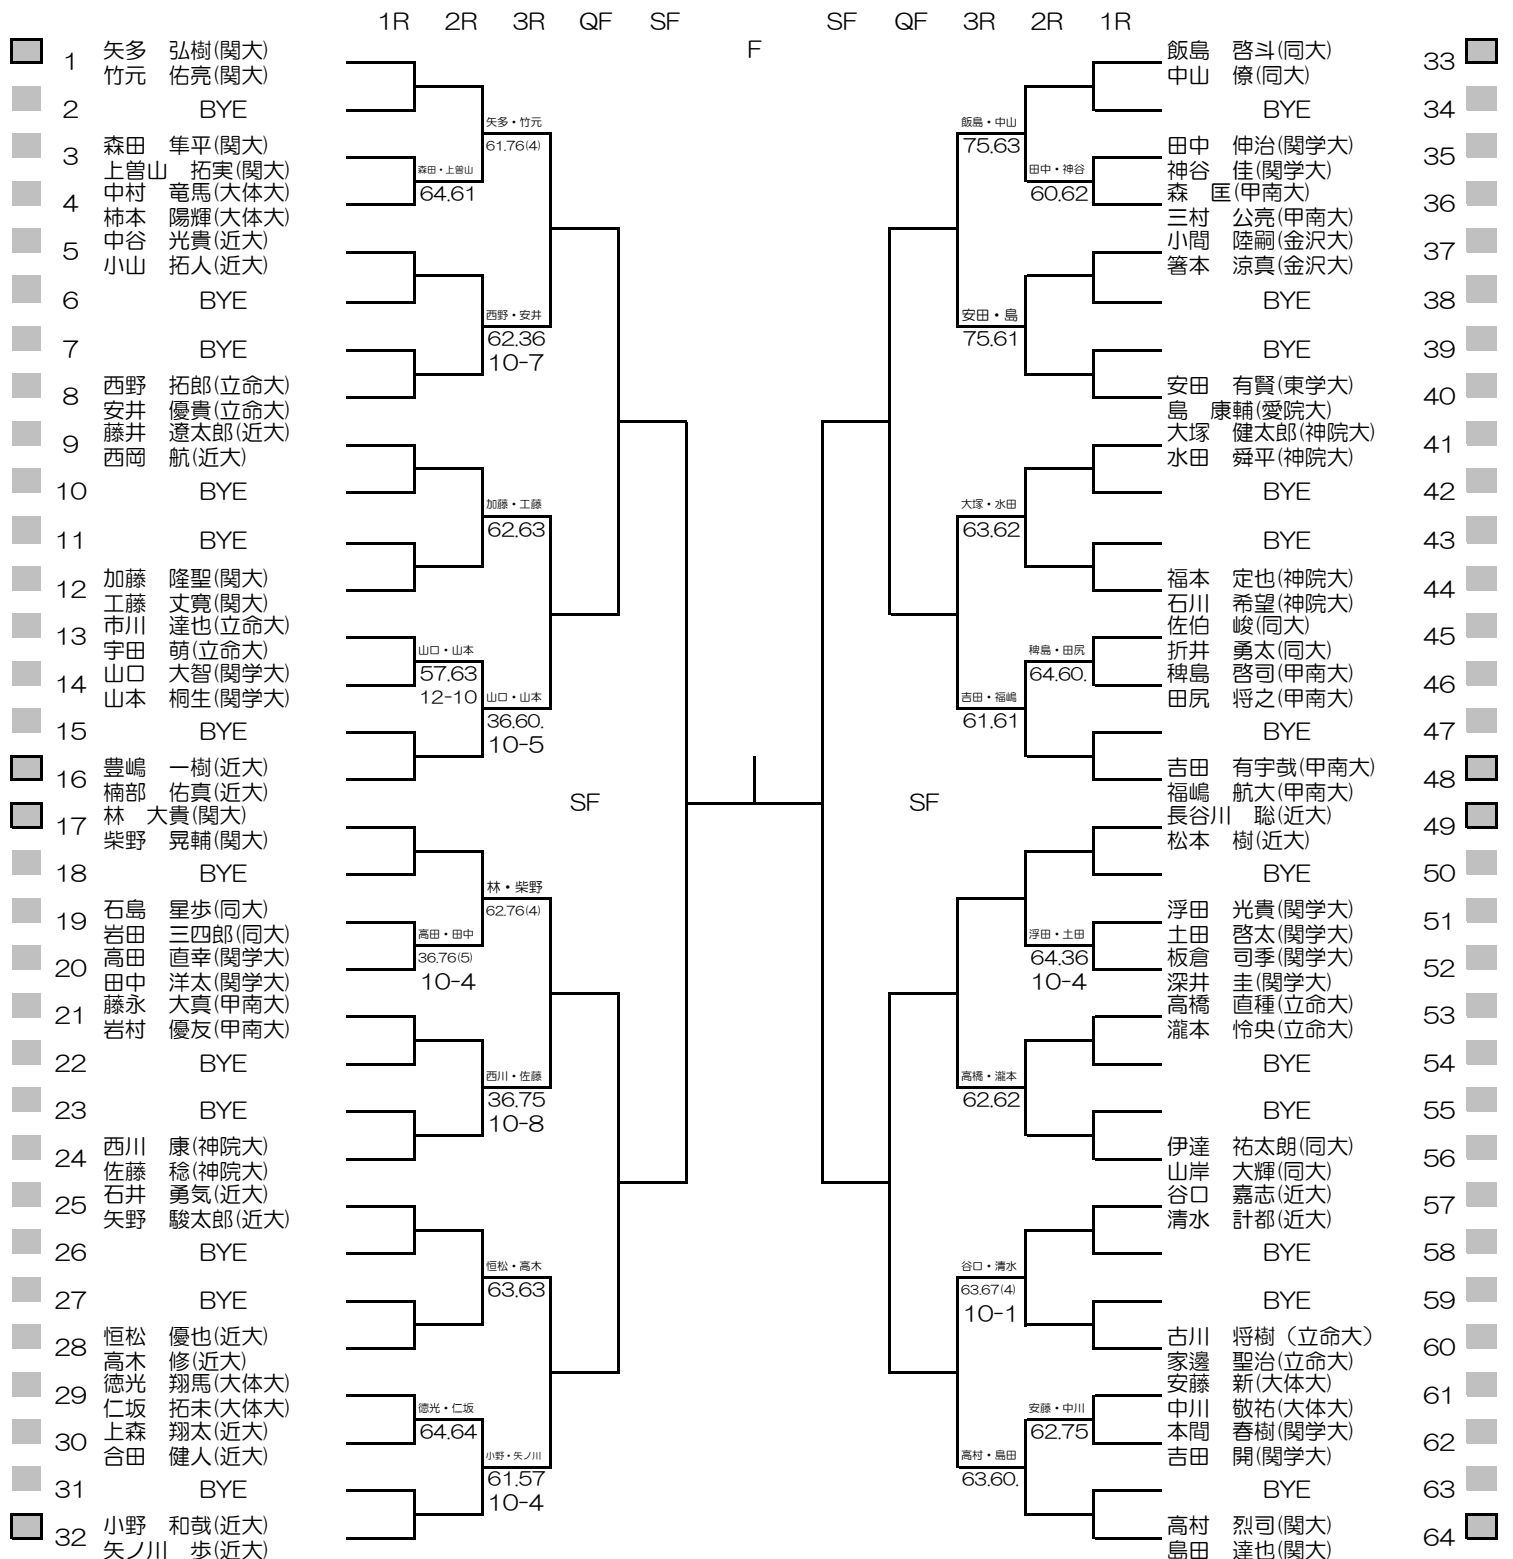

平成28年度関西学生新進テニストーナメント

MEN'S MAIN DRAW SINGLES NO.2

2017/3/3~10

万博テニスガーデン

平成28年度関西学生新進テニストーナメント

WOMEN'S MAIN DRAW SINGLES

2017/3/3~10

万博テニスガーデン

シード順位

- | | | | |
|------------------|-----------------|-----------------|-------------------|
| 1. 樋口 菜穂子 (阪大) | 5. 田中 千愛 (大教大) | 9. 鎌田 琴衣 (関大) | 13. 窪村 有真 (関学大) |
| 2. 小池 颯紀 (園田女大) | 6. 前田 友花 (関学大) | 10. 中谷 琴乃 (甲南大) | 14. 藤原 夕貴 (姫大) |
| 3. 沈 清河 (関大) | 7. 大石 歩美 (園田女大) | 11. 橋 彩音 (関大) | 15. 稲垣 希実子 (関学大) |
| 4. 丹野 里佳子 (親和女大) | 8. 岸上 歌華 (姫大) | 12. 池内 七夕 (同大) | 16. 高山 奈津実 (松蔭女大) |

平成28年度関西学生新進テニストーナメント

MEN'S MAIN DRAW DOUBLES

2017/3/3~10

万博テニスガーデン

シード順位

- | | |
|----------------|----------------|
| 1. 矢多・竹元 (関大) | 5. 飯島・中山 (同大) |
| 2. 高村・島田 (関大) | 6. 小野・矢ノ川 (近大) |
| 3. 林・柴野 (関大) | 7. 長谷川・松本 (近大) |
| 4. 吉田・福嶋 (甲南大) | 8. 豊嶋・楠部 (近大) |