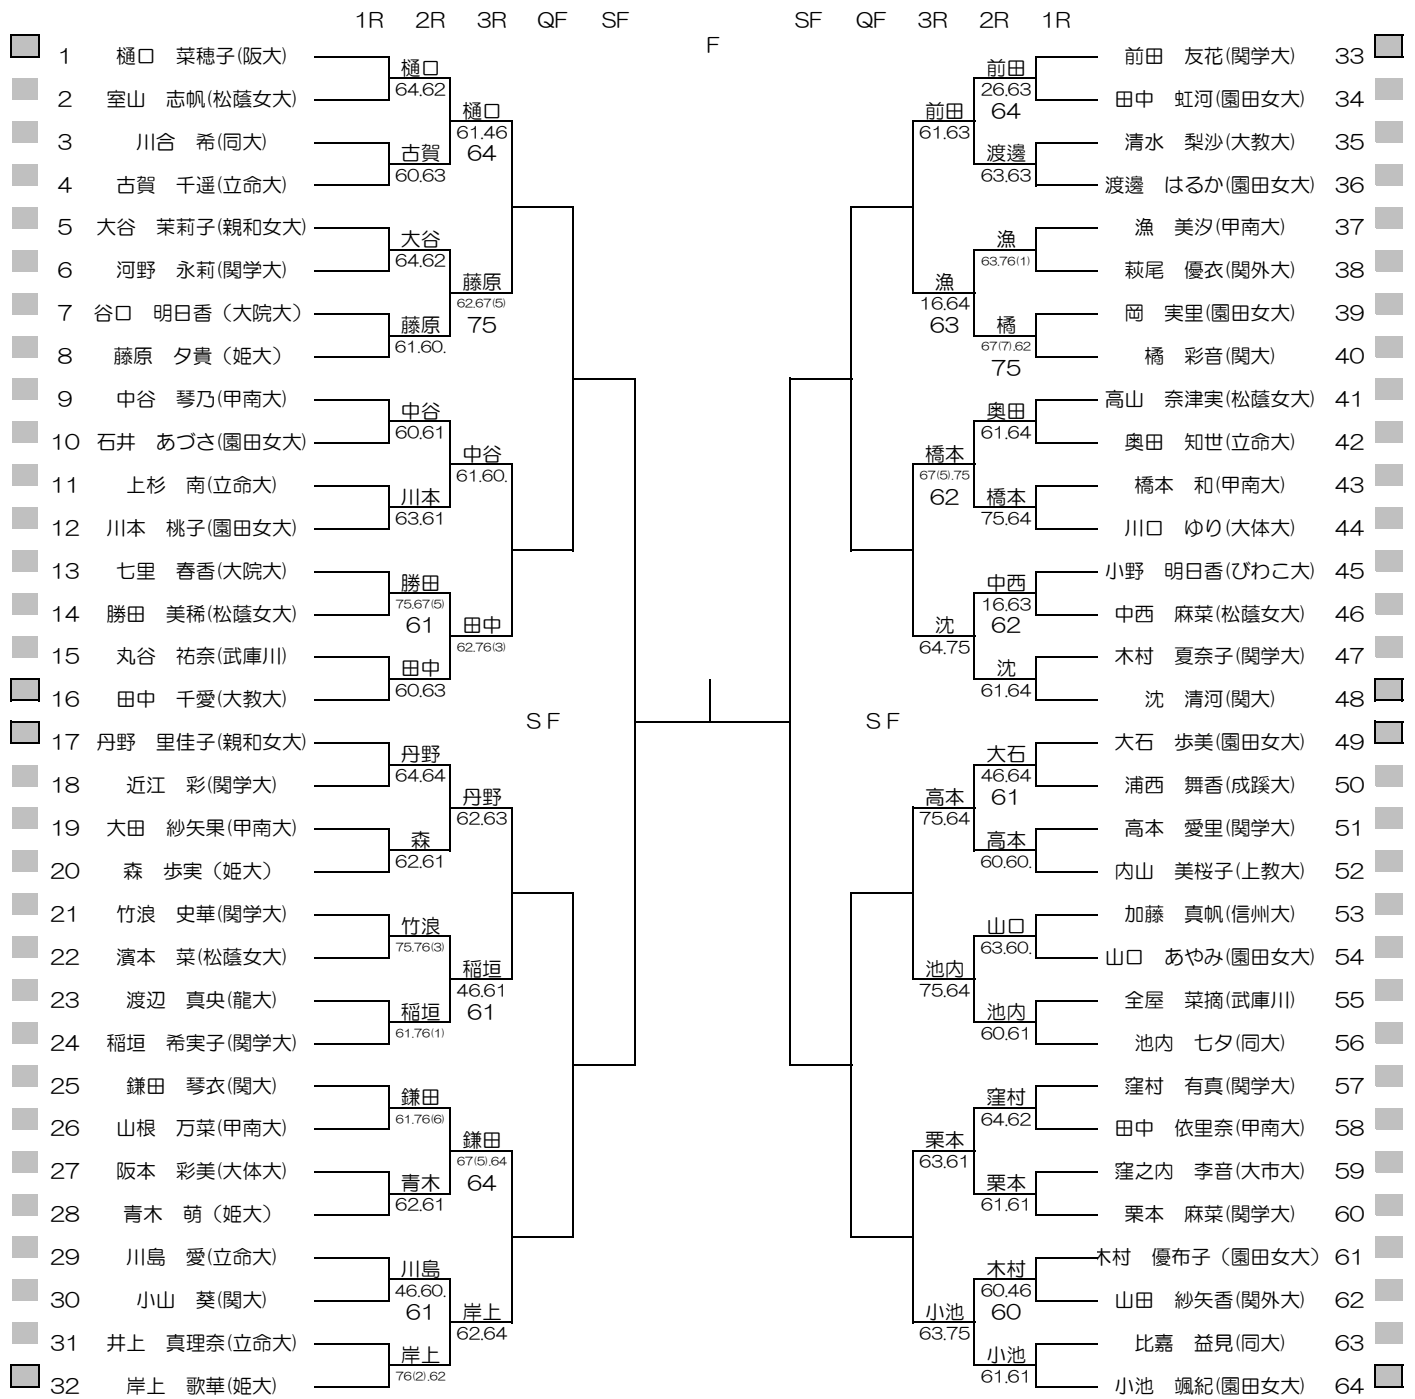

平成28年度関西学生新進テニストーナメント

MEN'S MAIN DRAW SINGLES NO.1

2017/3/3~10

万博テニスガーデン

シード順位

- |               |                |                |                  |
|---------------|----------------|----------------|------------------|
| 1. 竹元 佑亮 (関大) | 5. 林 大貴 (関大)   | 9. 安藤 新 (大体大)  | 13. 豊嶋 一樹 (近大)   |
| 2. 柴野 晃輔 (関大) | 6. 岩田 三四郎 (同大) | 10. 恒松 優也 (近大) | 14. 高木 修 (近大)    |
| 3. 加藤 隆盛 (関大) | 7. 飯島 啓斗 (同大)  | 11. 島田 達也 (関大) | 15. 大塚 健太郎 (神院大) |
| 4. 矢多 弘樹 (関大) | 8. 長谷川 聡 (近大)  | 12. 小野 和哉 (近大) | 16. 吉田 有宇哉 (甲南大) |

平成28年度関西学生新進テニストーナメント

MEN'S MAIN DRAW SINGLES NO.2

2017/3/3~10

万博テニスガーデン

平成28年度関西学生新進テニストーナメント

WOMEN'S MAIN DRAW SINGLES

2017/3/3~10

万博テニスガーデン

シード順位

- |                  |                 |                 |                   |
|------------------|-----------------|-----------------|-------------------|
| 1. 樋口 菜穂子 (阪大)   | 5. 田中 千愛 (大教大)  | 9. 鎌田 琴衣 (関大)   | 13. 窪村 有真 (関学大)   |
| 2. 小池 颯紀 (園田女大)  | 6. 前田 友花 (関学大)  | 10. 中谷 琴乃 (甲南大) | 14. 藤原 夕貴 (姫大)    |
| 3. 沈 清河 (関大)     | 7. 大石 歩美 (園田女大) | 11. 橋 彩音 (関大)   | 15. 稲垣 希実子 (関学大)  |
| 4. 丹野 里佳子 (親和女大) | 8. 岸上 歌華 (姫大)   | 12. 池内 七夕 (同大)  | 16. 高山 奈津実 (松蔭女大) |

# 平成28年度関西学生新進テニストーナメント