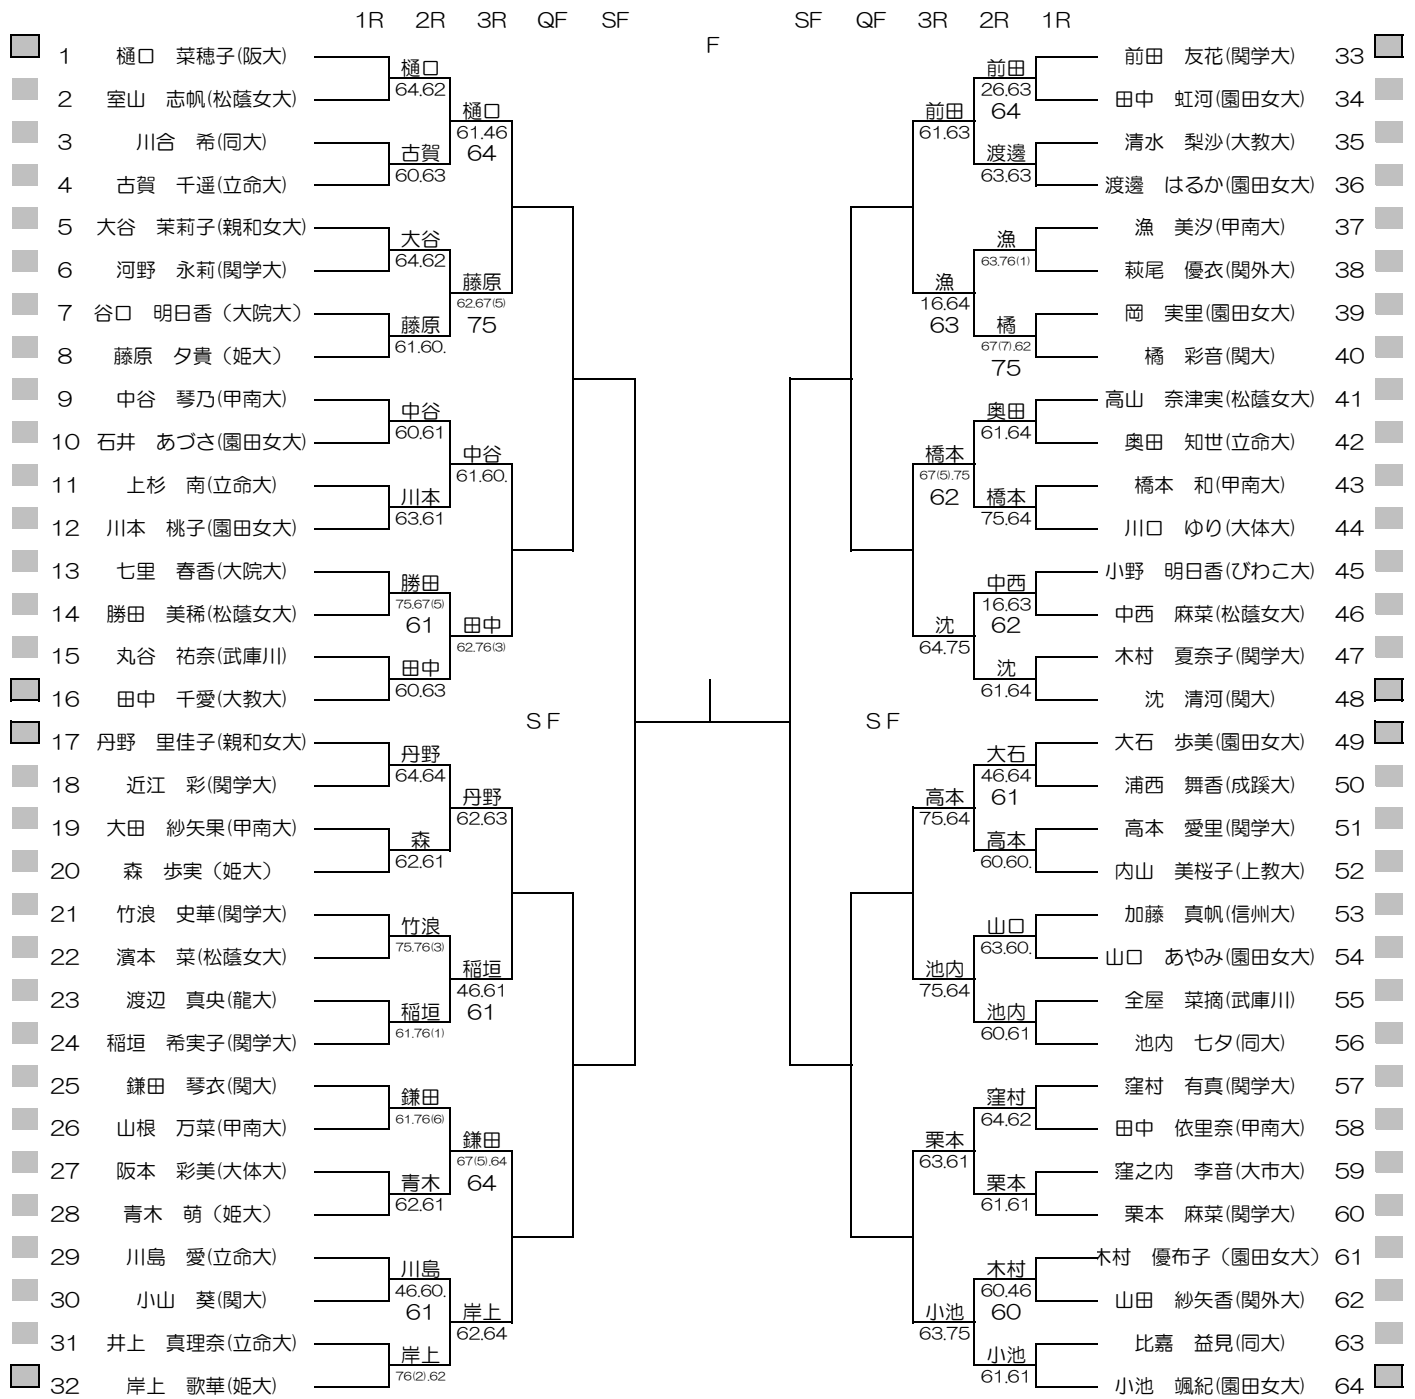

平成28年度関西学生新進テニストーナメント

MEN'S MAIN DRAW SINGLES NO.1

2017/3/3~10

万博テニスガーデン

シード順位

- | | | | |
|---------------|----------------|----------------|------------------|
| 1. 竹元 佑亮 (関大) | 5. 林 大貴 (関大) | 9. 安藤 新 (大体大) | 13. 豊嶋 一樹 (近大) |
| 2. 柴野 晃輔 (関大) | 6. 岩田 三四郎 (同大) | 10. 恒松 優也 (近大) | 14. 高木 修 (近大) |
| 3. 加藤 隆盛 (関大) | 7. 飯島 啓斗 (同大) | 11. 島田 達也 (関大) | 15. 大塚 健太郎 (神院大) |
| 4. 矢多 弘樹 (関大) | 8. 長谷川 聡 (近大) | 12. 小野 和哉 (近大) | 16. 吉田 有宇哉 (甲南大) |

平成28年度関西学生新進テニストーナメント

MEN'S MAIN DRAW SINGLES NO.2

2017/3/3~10

万博テニスガーデン

平成28年度関西学生新進テニストーナメント

WOMEN'S MAIN DRAW SINGLES

2017/3/3~10

万博テニスガーデン

シード順位

- | | | | |
|------------------|-----------------|-----------------|-------------------|
| 1. 樋口 菜穂子 (阪大) | 5. 田中 千愛 (大教大) | 9. 鎌田 琴衣 (関大) | 13. 窪村 有真 (関学大) |
| 2. 小池 颯紀 (園田女大) | 6. 前田 友花 (関学大) | 10. 中谷 琴乃 (甲南大) | 14. 藤原 夕貴 (姫大) |
| 3. 沈 清河 (関大) | 7. 大石 歩美 (園田女大) | 11. 橋 彩音 (関大) | 15. 稲垣 希実子 (関学大) |
| 4. 丹野 里佳子 (親和女大) | 8. 岸上 歌華 (姫大) | 12. 池内 七夕 (同大) | 16. 高山 奈津実 (松蔭女大) |

平成28年度関西学生新進テニストーナメント

MEN'S MAIN DRAW DOUBLES

2017/3/3~10

万博テニスガーデン

シード順位

- | | |
|----------------|----------------|
| 1. 矢多・竹元 (関大) | 5. 飯島・中山 (同大) |
| 2. 高村・島田 (関大) | 6. 小野・矢ノ川 (近大) |
| 3. 林・柴野 (関大) | 7. 長谷川・松本 (近大) |
| 4. 吉田・福嶋 (甲南大) | 8. 豊嶋・楠部 (近大) |