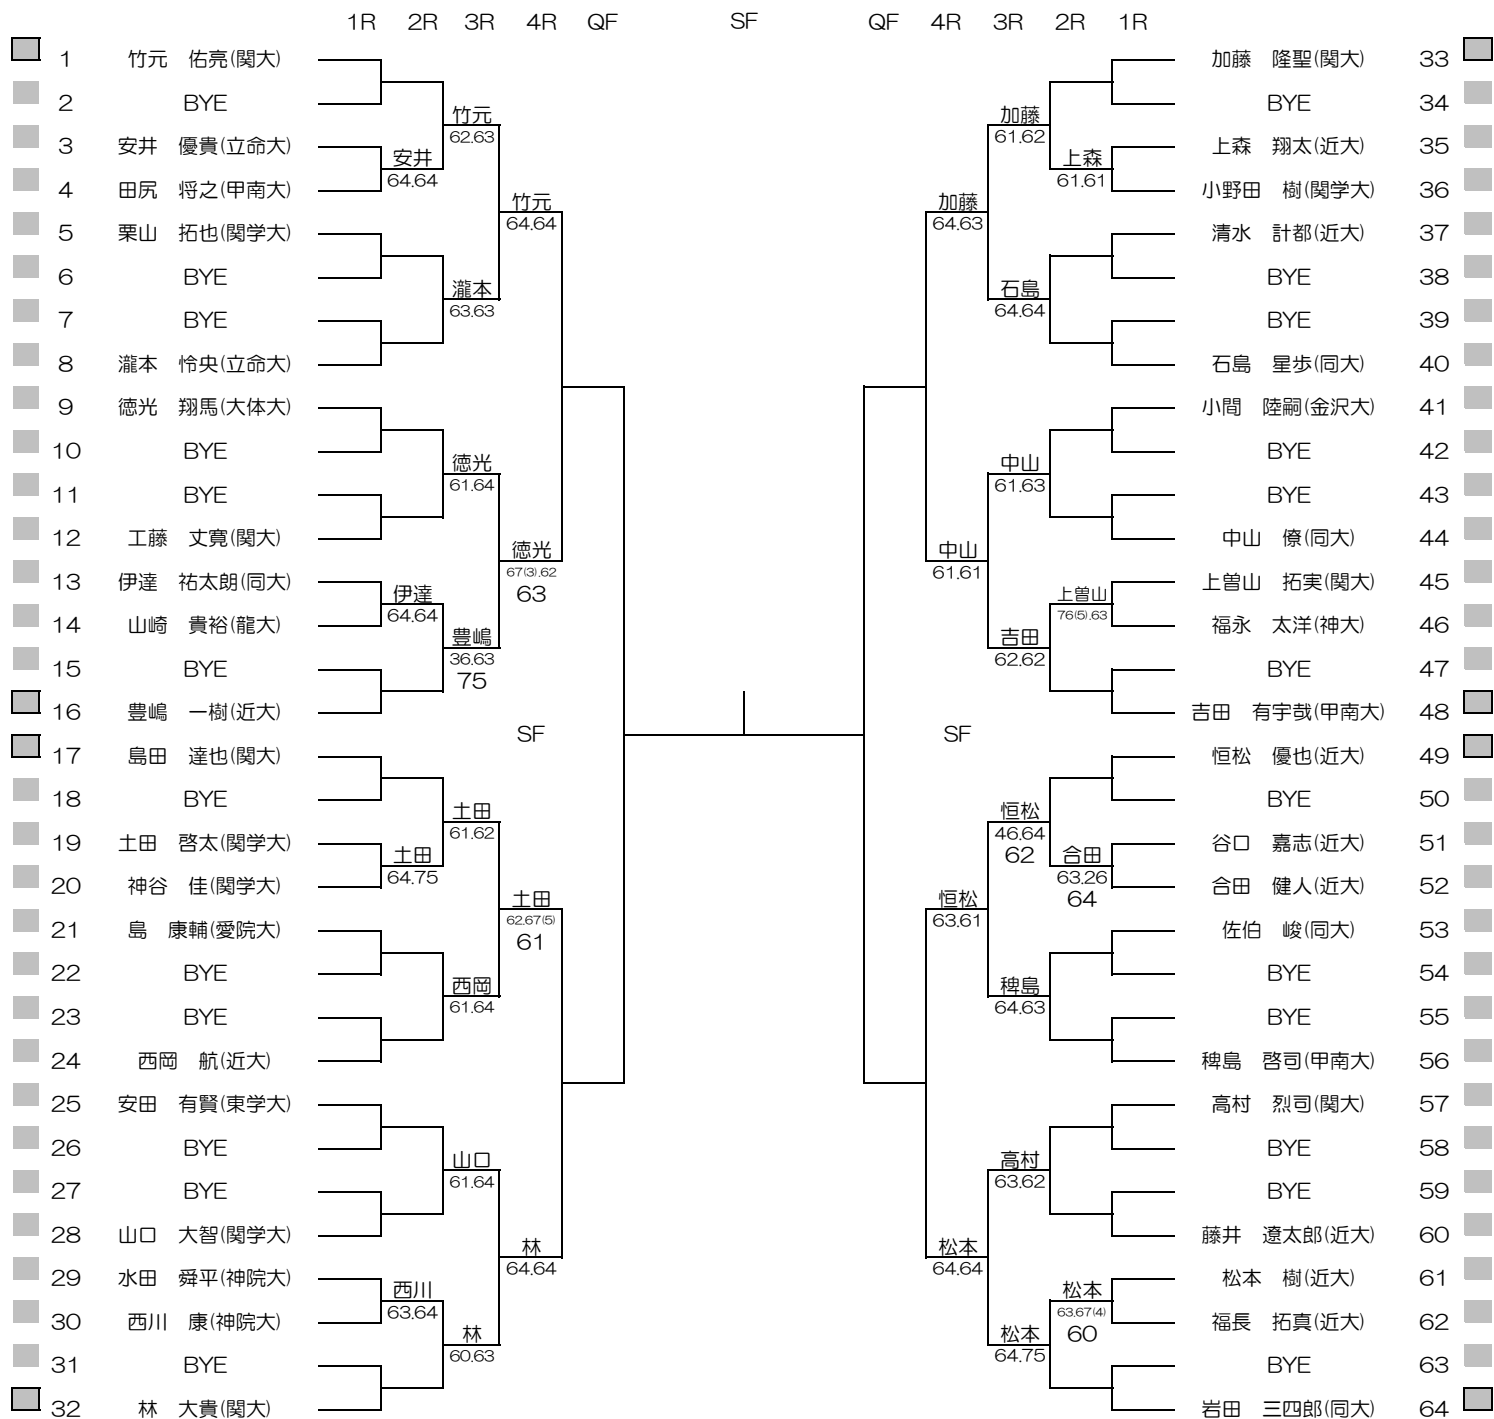

平成28年度関西学生新進テニストーナメント

MEN'S MAIN DRAW SINGLES NO.1

2017/3/3~10

万博テニスガーデン

シード順位

- | | | | |
|---------------|----------------|----------------|------------------|
| 1. 竹元 佑亮 (関大) | 5. 林 大貴 (関大) | 9. 安藤 新 (大体大) | 13. 豊嶋 一樹 (近大) |
| 2. 柴野 晃輔 (関大) | 6. 岩田 三四郎 (同大) | 10. 恒松 優也 (近大) | 14. 高木 修 (近大) |
| 3. 加藤 隆盛 (関大) | 7. 飯島 啓斗 (同大) | 11. 島田 達也 (関大) | 15. 大塚 健太郎 (神院大) |
| 4. 矢多 弘樹 (関大) | 8. 長谷川 聡 (近大) | 12. 小野 和哉 (近大) | 16. 吉田 有宇哉 (甲南大) |

平成28年度関西学生新進テニストーナメント

MEN'S MAIN DRAW SINGLES NO.2

2017/3/3~10

万博テニスガーデン

平成28年度関西学生新進テニストーナメント

WOMEN'S MAIN DRAW SINGLES

2017/3/3~10

万博テニスガーデン