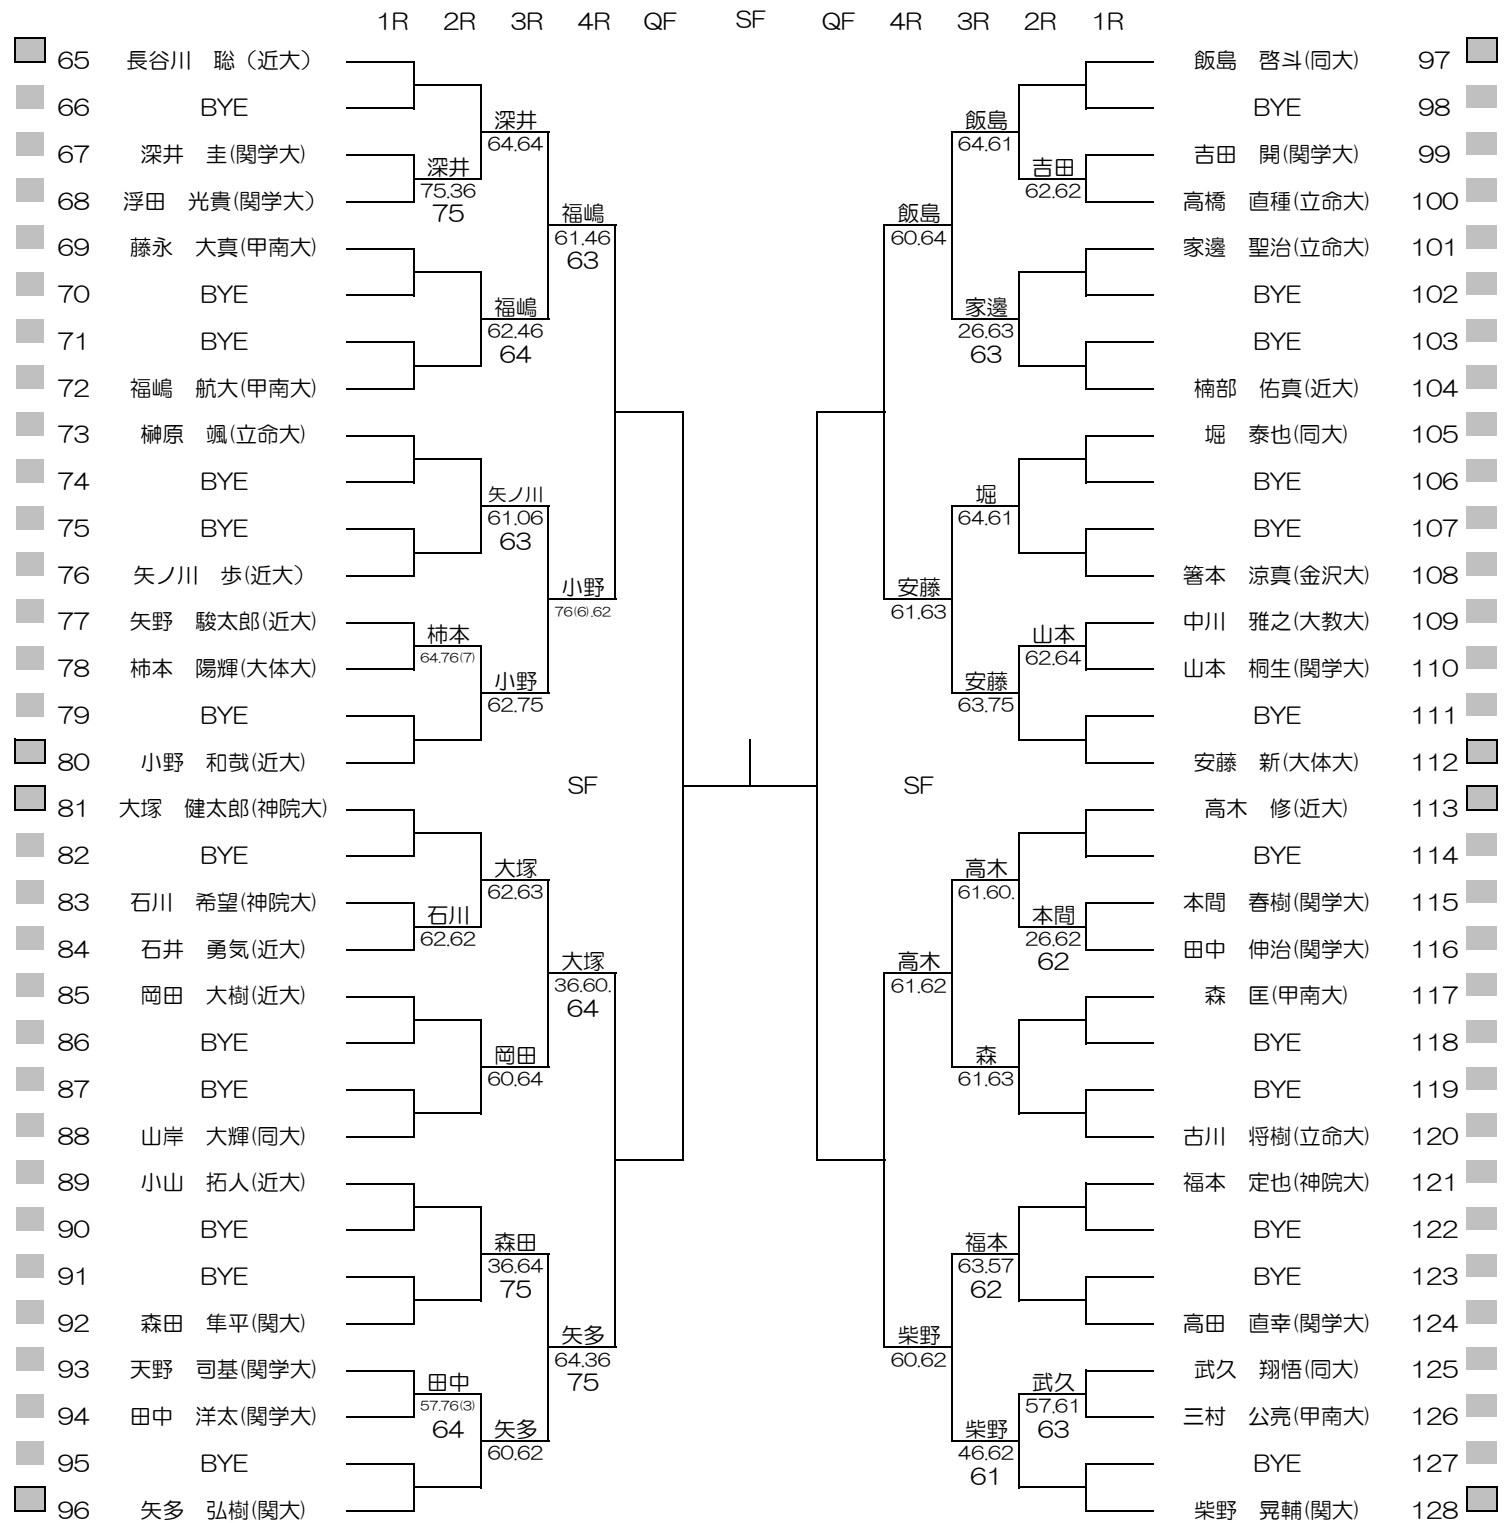

平成28年度関西学生新進テニストーナメント

MEN'S MAIN DRAW SINGLES NO.1

2017/3/3~10

万博テニスガーデン

シード順位

- |               |                |                |                  |
|---------------|----------------|----------------|------------------|
| 1. 竹元 佑亮 (関大) | 5. 林 大貴 (関大)   | 9. 安藤 新 (大体大)  | 13. 豊嶋 一樹 (近大)   |
| 2. 柴野 晃輔 (関大) | 6. 岩田 三四郎 (同大) | 10. 恒松 優也 (近大) | 14. 高木 修 (近大)    |
| 3. 加藤 隆盛 (関大) | 7. 飯島 啓斗 (同大)  | 11. 島田 達也 (関大) | 15. 大塚 健太郎 (神院大) |
| 4. 矢多 弘樹 (関大) | 8. 長谷川 聡 (近大)  | 12. 小野 和哉 (近大) | 16. 吉田 有宇哉 (甲南大) |

平成28年度関西学生新進テニストーナメント

MEN'S MAIN DRAW SINGLES NO.2

2017/3/3~10

万博テニスガーデン

平成28年度関西学生新進テニストーナメント

WOMEN'S MAIN DRAW SINGLES

2017/3/3~10

万博テニスガーデン