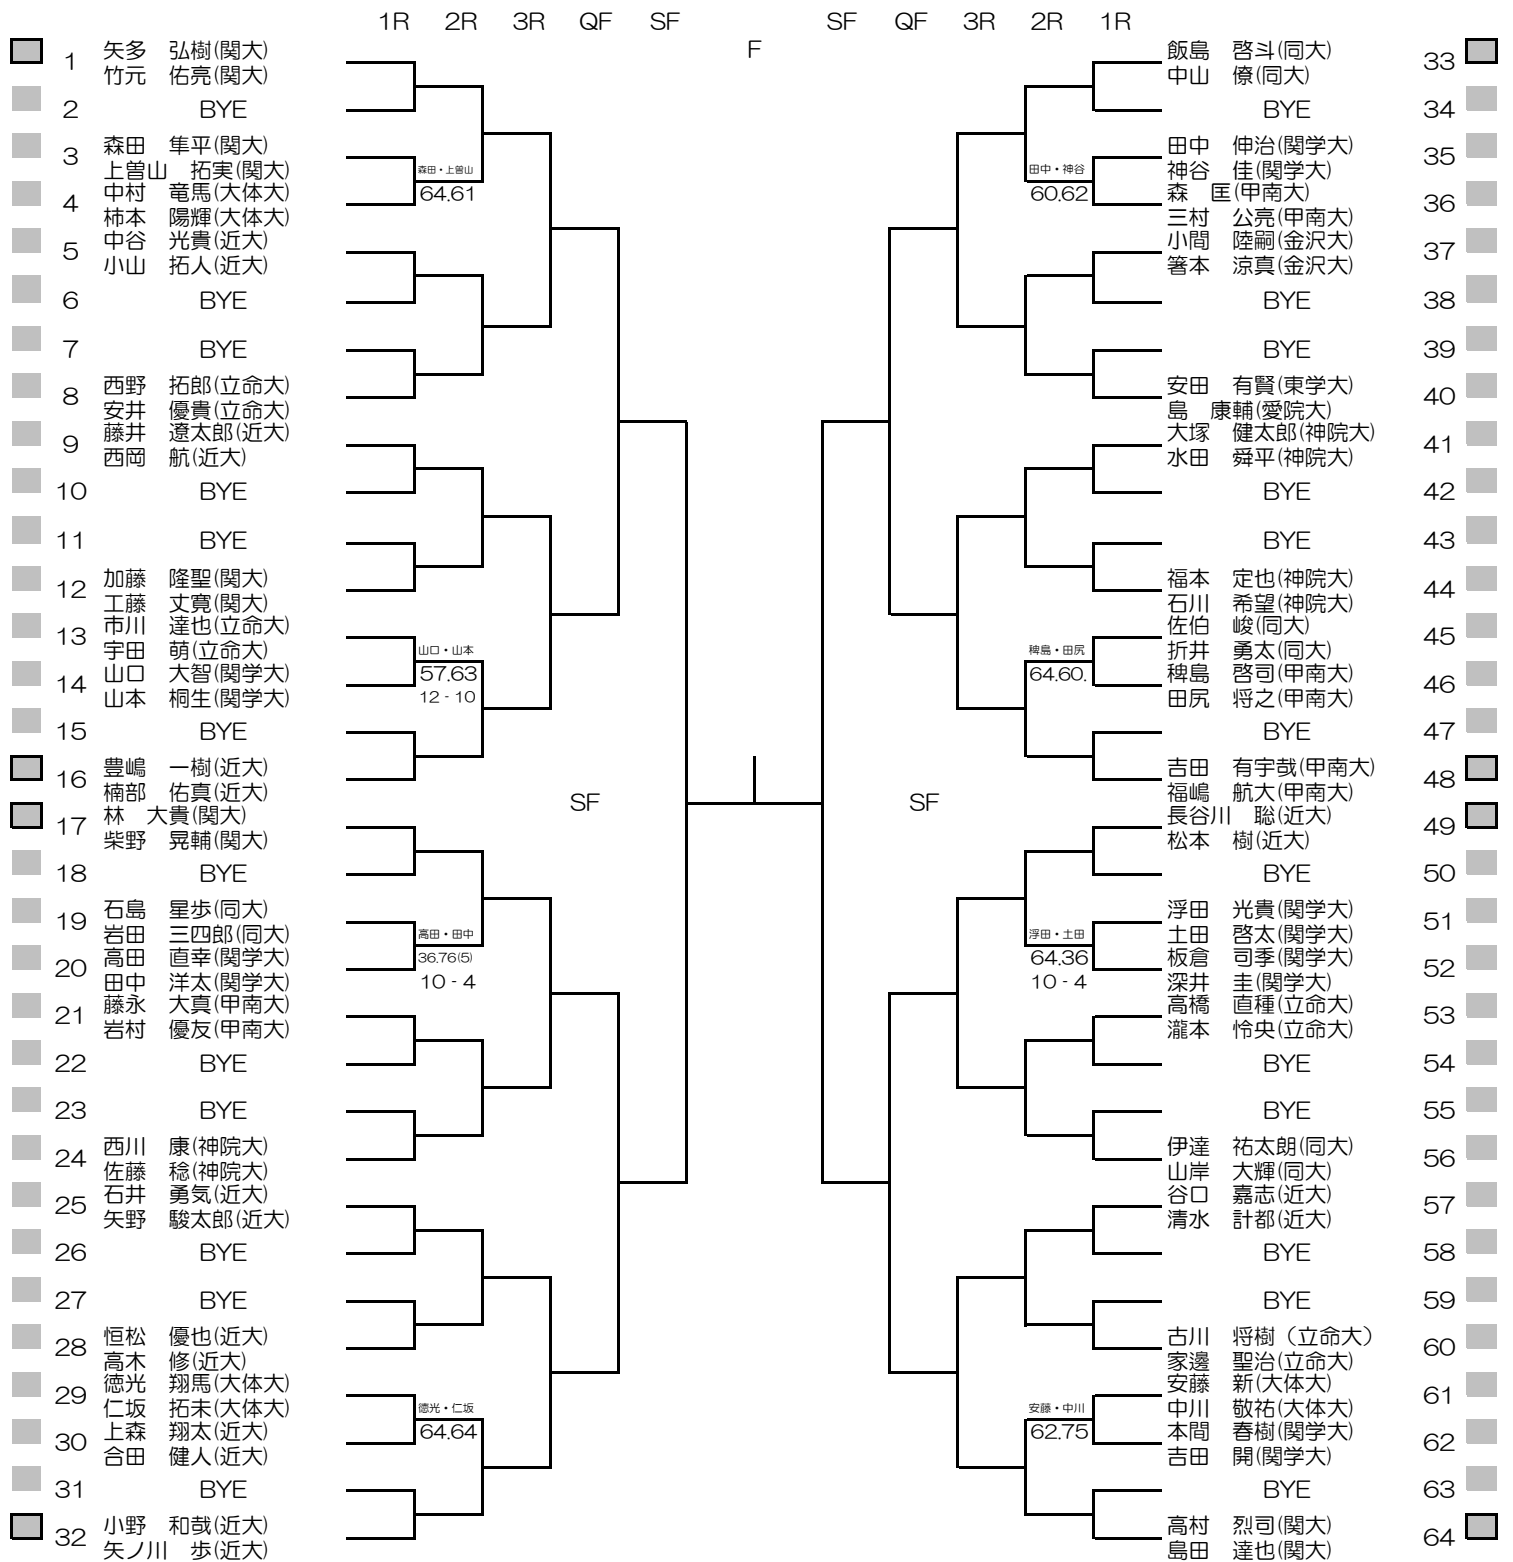

平成28年度関西学生新進テニストーナメント

MEN'S MAIN DRAW DOUBLES

2017/3/3~10

万博テニスガーデン

1. 矢多・竹元 (関大)
2. 高村・島田 (関大)
3. 林・柴野 (関大)
4. 吉田・福嶋 (甲南大)

5. 飯島・中山 (同大)
6. 小野・矢ノ川 (近大)
7. 長谷川・松本 (近大)
8. 豊嶋・楠部 (近大)