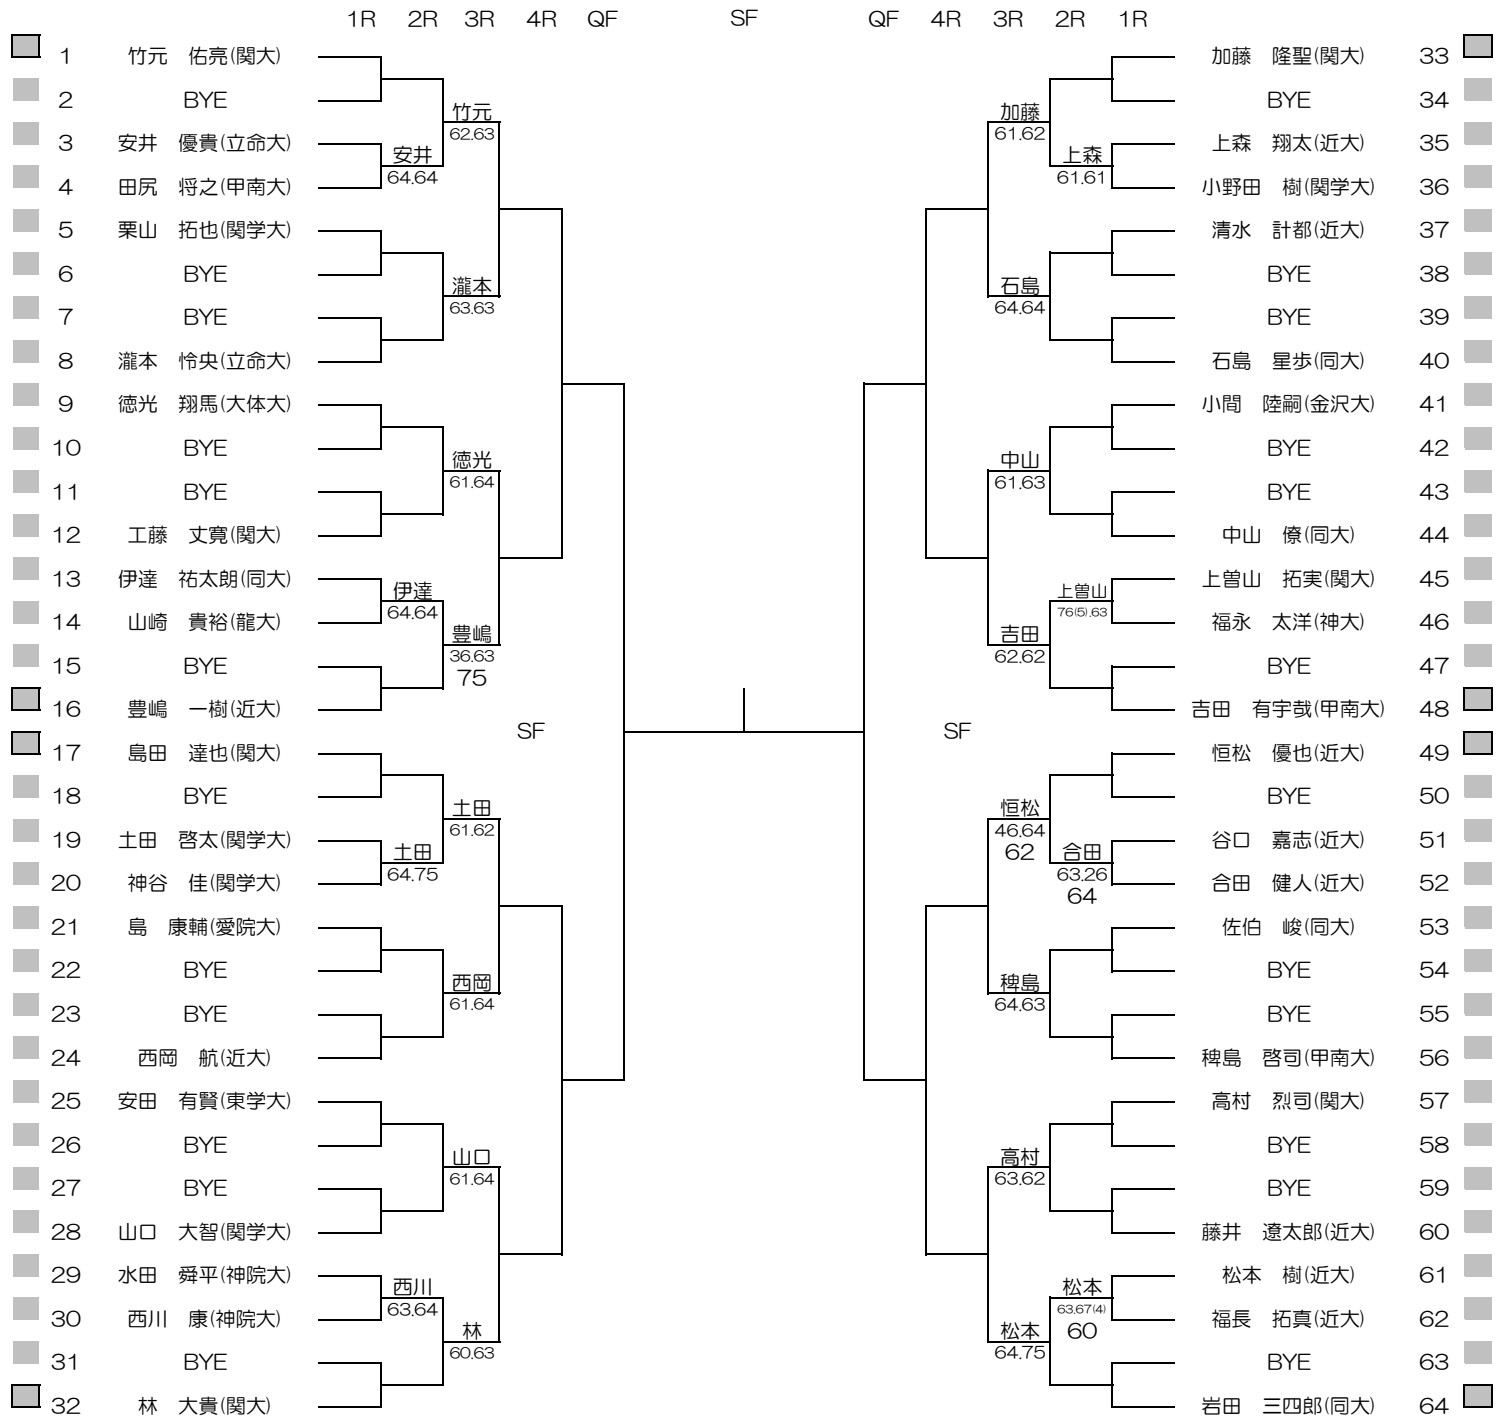

平成28年度関西学生新進テニストーナメント

MEN'S MAIN DRAW SINGLES NO.1

2017/3/3~10

万博テニスガーデン

シード順位

- | | | | |
|---------------|----------------|----------------|------------------|
| 1. 竹元 佑亮 (関大) | 5. 林 大貴 (関大) | 9. 安藤 新 (大体大) | 13. 豊嶋 一樹 (近大) |
| 2. 柴野 晃輔 (関大) | 6. 岩田 三四郎 (同大) | 10. 恒松 優也 (近大) | 14. 高木 修 (近大) |
| 3. 加藤 隆盛 (関大) | 7. 飯島 啓斗 (同大) | 11. 島田 達也 (関大) | 15. 大塚 健太郎 (神院大) |
| 4. 矢多 弘樹 (関大) | 8. 長谷川 聡 (近大) | 12. 小野 和哉 (近大) | 16. 吉田 有宇哉 (甲南大) |

平成28年度関西学生新進テニストーナメント

MEN'S MAIN DRAW SINGLES NO.2

2017/3/3~10

万博テニスガーデン

平成28年度関西学生新進テニストーナメント

WOMEN'S MAIN DRAW SINGLES

2017/3/3~10

万博テニスガーデン