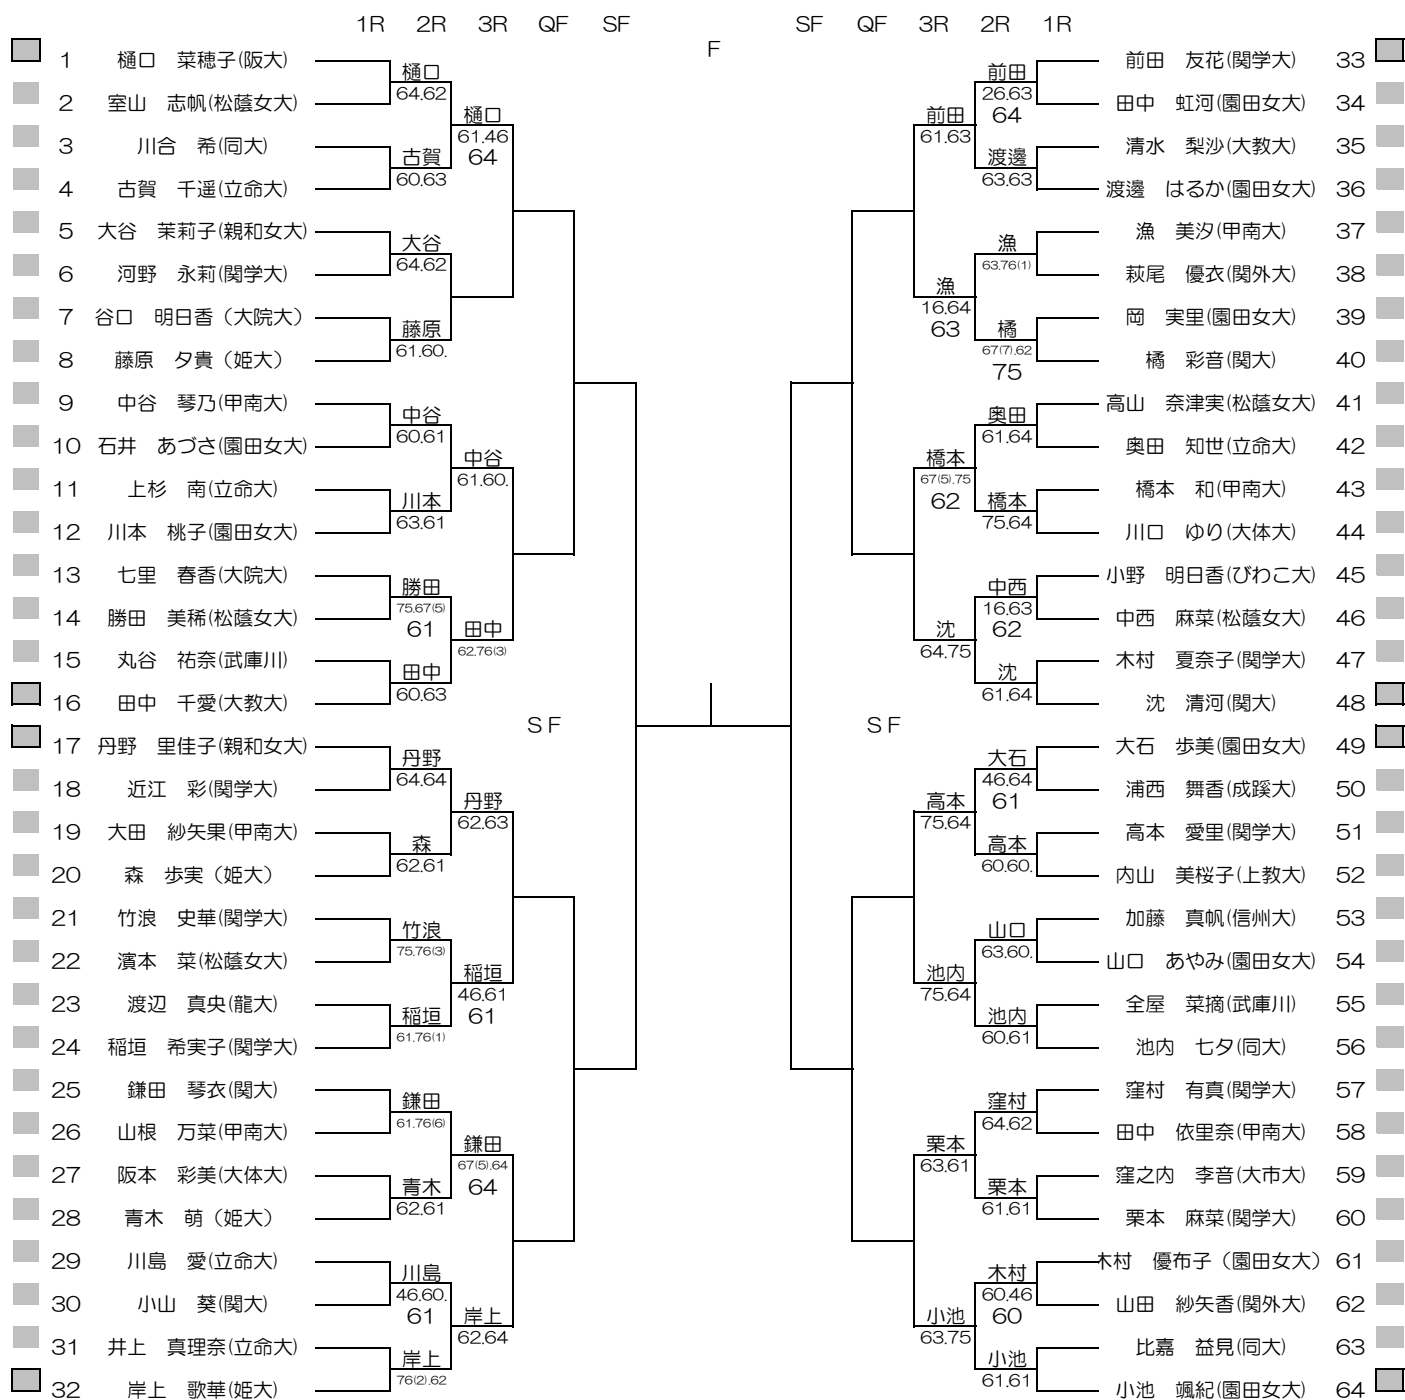

平成28年度関西学生新進テニストーナメント

MEN'S MAIN DRAW SINGLES NO.1

2017/3/3~10

万博テニスガーデン

シード順位

- | | | | |
|---------------|----------------|----------------|------------------|
| 1. 竹元 佑亮 (関大) | 5. 林 大貴 (関大) | 9. 安藤 新 (大体大) | 13. 豊嶋 一樹 (近大) |
| 2. 柴野 晃輔 (関大) | 6. 岩田 三四郎 (同大) | 10. 恒松 優也 (近大) | 14. 高木 修 (近大) |
| 3. 加藤 隆盛 (関大) | 7. 飯島 啓斗 (同大) | 11. 島田 達也 (関大) | 15. 大塚 健太郎 (神院大) |
| 4. 矢多 弘樹 (関大) | 8. 長谷川 聡 (近大) | 12. 小野 和哉 (近大) | 16. 吉田 有宇哉 (甲南大) |

平成28年度関西学生新進テニストーナメント

MEN'S MAIN DRAW SINGLES NO.2

2017/3/3~10

万博テニスガーデン

平成28年度関西学生新進テニストーナメント

WOMEN'S MAIN DRAW SINGLES

2017/3/3~10

万博テニスガーデン

シード順位

- 1. 樋口 菜穂子 (阪大)
- 2. 小池 颯紀 (園田女大)
- 3. 沈 清河 (関大)
- 4. 丹野 里佳子 (親和女大)
- 5. 田中 千愛 (大教大)
- 6. 前田 友花 (関学大)
- 7. 大石 歩美 (園田女大)
- 8. 岸上 歌華 (姫大)

- 9. 鎌田 琴衣 (関大)
- 10. 中谷 琴乃 (甲南大)
- 11. 橋 彩音 (関大)
- 12. 池内 七夕 (同大)
- 13. 窪村 有真 (関学大)
- 14. 藤原 夕貴 (姫大)
- 15. 稲垣 希実子 (関学大)
- 16. 高山 奈津実 (松蔭女大)

平成28年度関西学生新進テニストーナメント

MEN'S MAIN DRAW DOUBLES

2017/3/3~10

万博テニスガーデン

- 1. 矢多・竹元 (関大)
- 2. 高村・島田 (関大)
- 3. 林・柴野 (関大)
- 4. 吉田・福嶋 (甲南大)

- 5. 飯島・中山 (同大)
- 6. 小野・矢ノ川 (近大)
- 7. 長谷川・松本 (近大)
- 8. 豊嶋・楠部 (近大)

シード順位

- | | |
|-----------------|-------------------|
| 1. 田中・清水 (大教大) | 5. 大石・伊藤 (園田女大) |
| 2. 木村・田中 (園田女大) | 6. 中谷・樋口 (甲南大・阪大) |
| 3. 渡邊・小池 (園田女大) | 7. 前田・河野 (関学大) |
| 4. 小山・橘 (関大) | 8. 窪村・栗本 (関学大) |