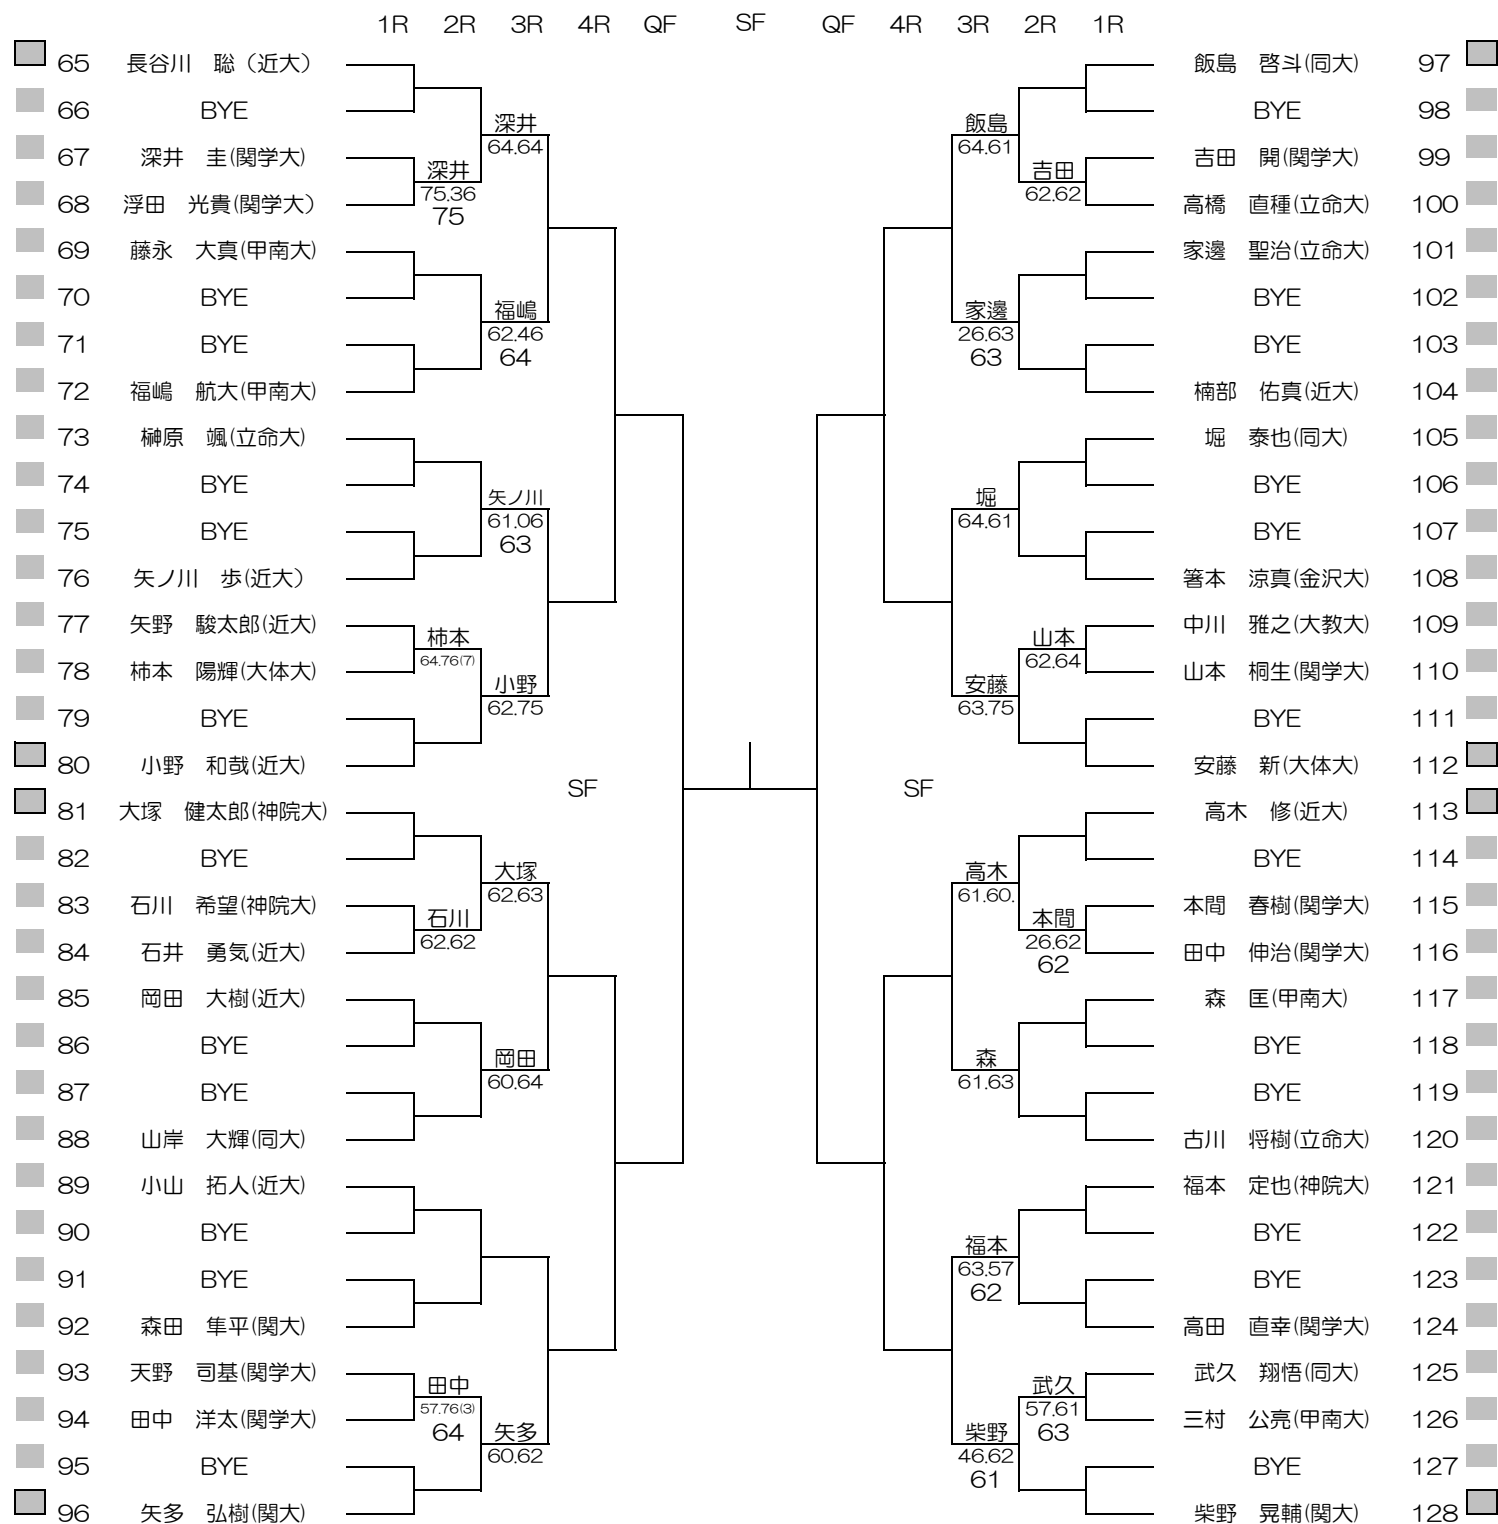

平成28年度関西学生新進テニストーナメント

MEN'S MAIN DRAW SINGLES NO.1

2017/3/3~10

万博テニスガーデン

シード順位

- | | | | |
|---------------|----------------|----------------|------------------|
| 1. 竹元 佑亮 (関大) | 5. 林 大貴 (関大) | 9. 安藤 新 (大体大) | 13. 豊嶋 一樹 (近大) |
| 2. 柴野 晃輔 (関大) | 6. 岩田 三四郎 (同大) | 10. 恒松 優也 (近大) | 14. 高木 修 (近大) |
| 3. 加藤 隆盛 (関大) | 7. 飯島 啓斗 (同大) | 11. 島田 達也 (関大) | 15. 大塚 健太郎 (神院大) |
| 4. 矢多 弘樹 (関大) | 8. 長谷川 聡 (近大) | 12. 小野 和哉 (近大) | 16. 吉田 有宇哉 (甲南大) |

平成28年度関西学生新進テニストーナメント

MEN'S MAIN DRAW SINGLES NO.2

2017/3/3~10

万博テニスガーデン

平成28年度関西学生新進テニストーナメント

WOMEN'S MAIN DRAW SINGLES

2017/3/3~10

万博テニスガーデン