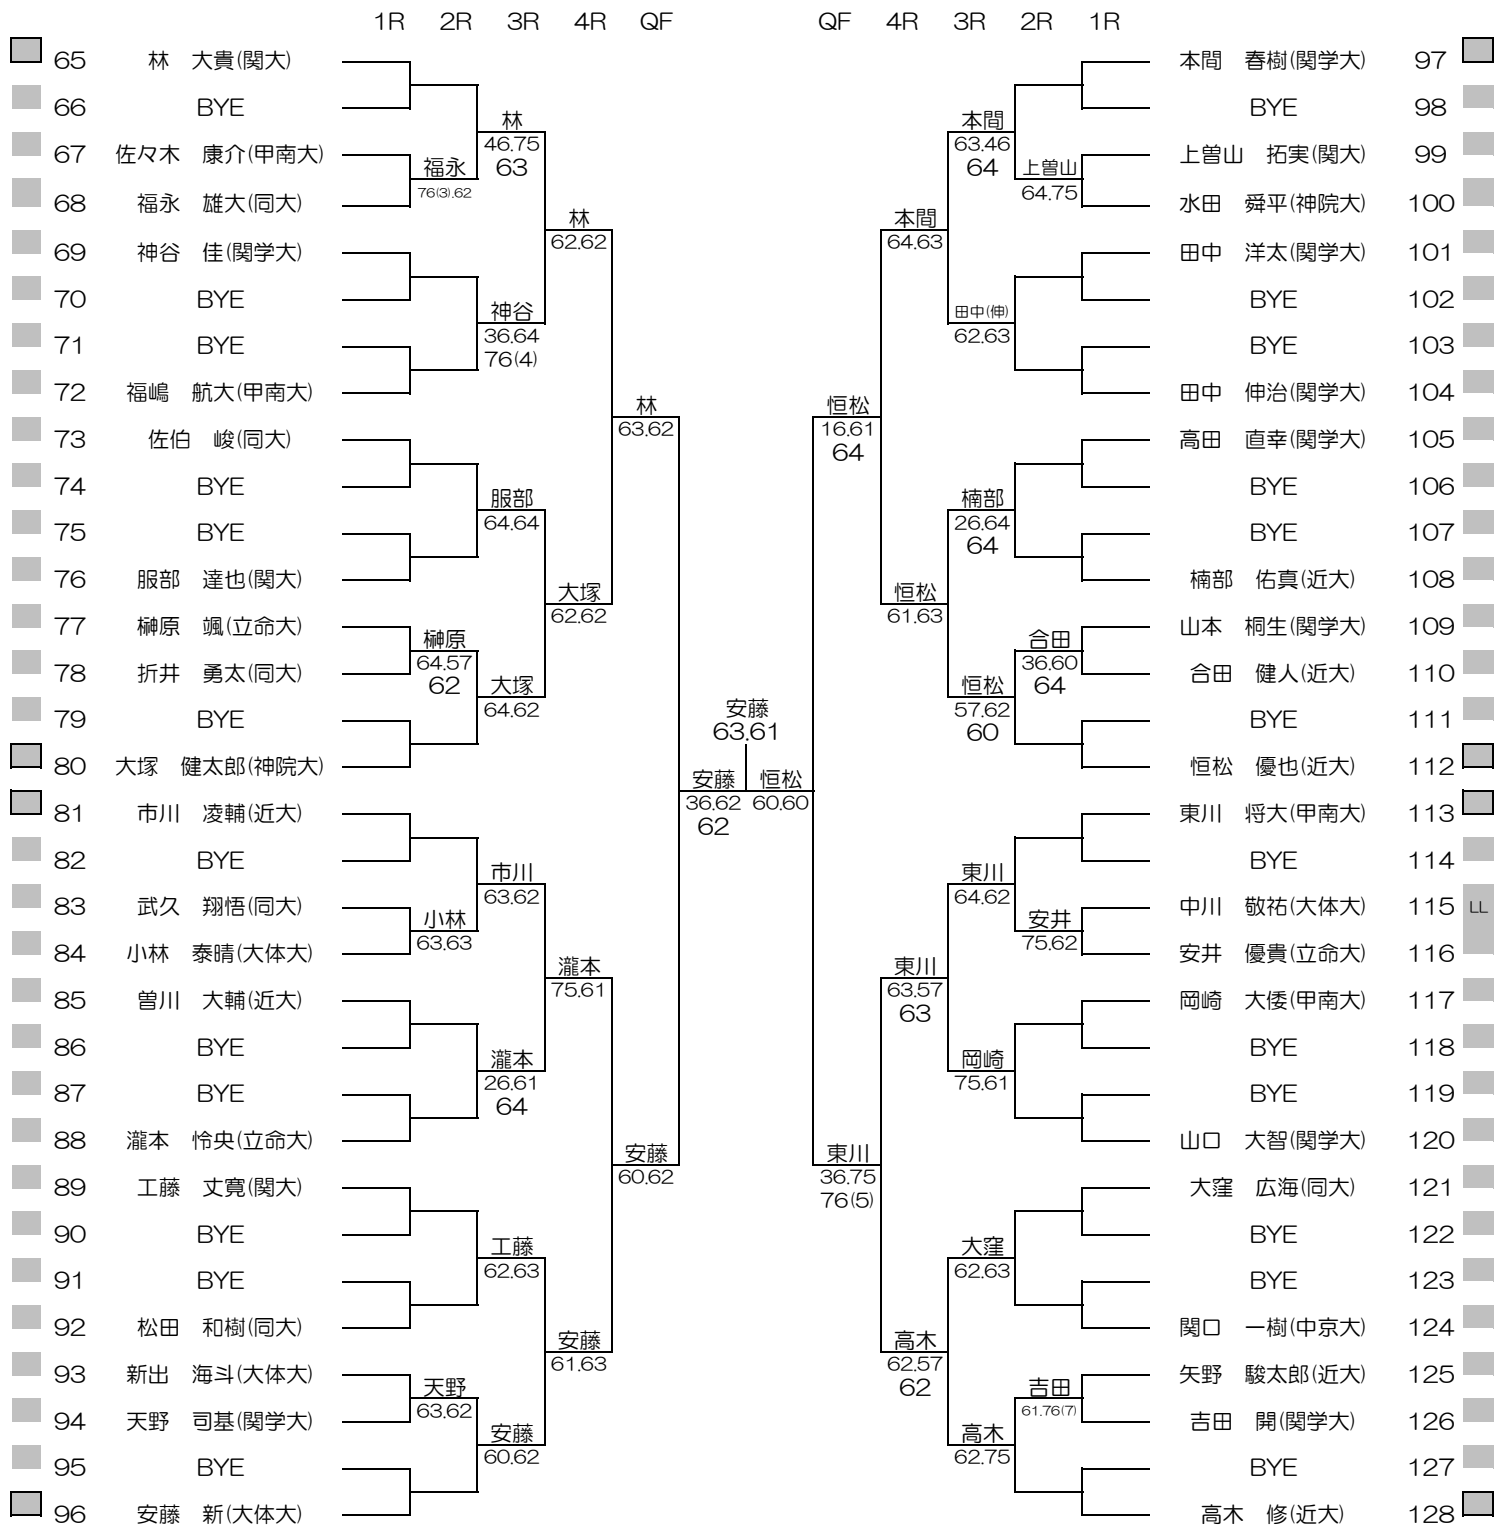

平成29年度関西学生新進テニストーナメント

MEN'S MAIN DRAW SINGLES NO.1

2018/3/1~8

万博テニスガーデン

シード順位

- |               |                |                  |                  |
|---------------|----------------|------------------|------------------|
| 1. 柴野 晃輔 (関大) | 5. 本間 春樹 (関学大) | 9. 矢ノ川 歩 (近大)    | 13. 東川 将大 (甲南大)  |
| 2. 高木 修 (近大)  | 6. 西岡 航 (近大)   | 10. 大塚 健太郎 (神院大) | 14. 高村 烈司 (関大)   |
| 3. 小野 和哉 (近大) | 7. 林 大貴 (関大)   | 11. 恒松 優也 (近大)   | 15. 吉田 有宇哉 (甲南大) |
| 4. 安藤 新 (大体大) | 8. 石川 希望 (神院大) | 12. 岩田 三四郎 (同大)  | 16. 市川 凌輔 (近大)   |

平成29年度関西学生新進テニストーナメント

MEN'S MAIN DRAW SINGLES NO.2

2018/3/1~8

万博テニスガーデン

# 平成29年度関西学生新進テニストーナメント