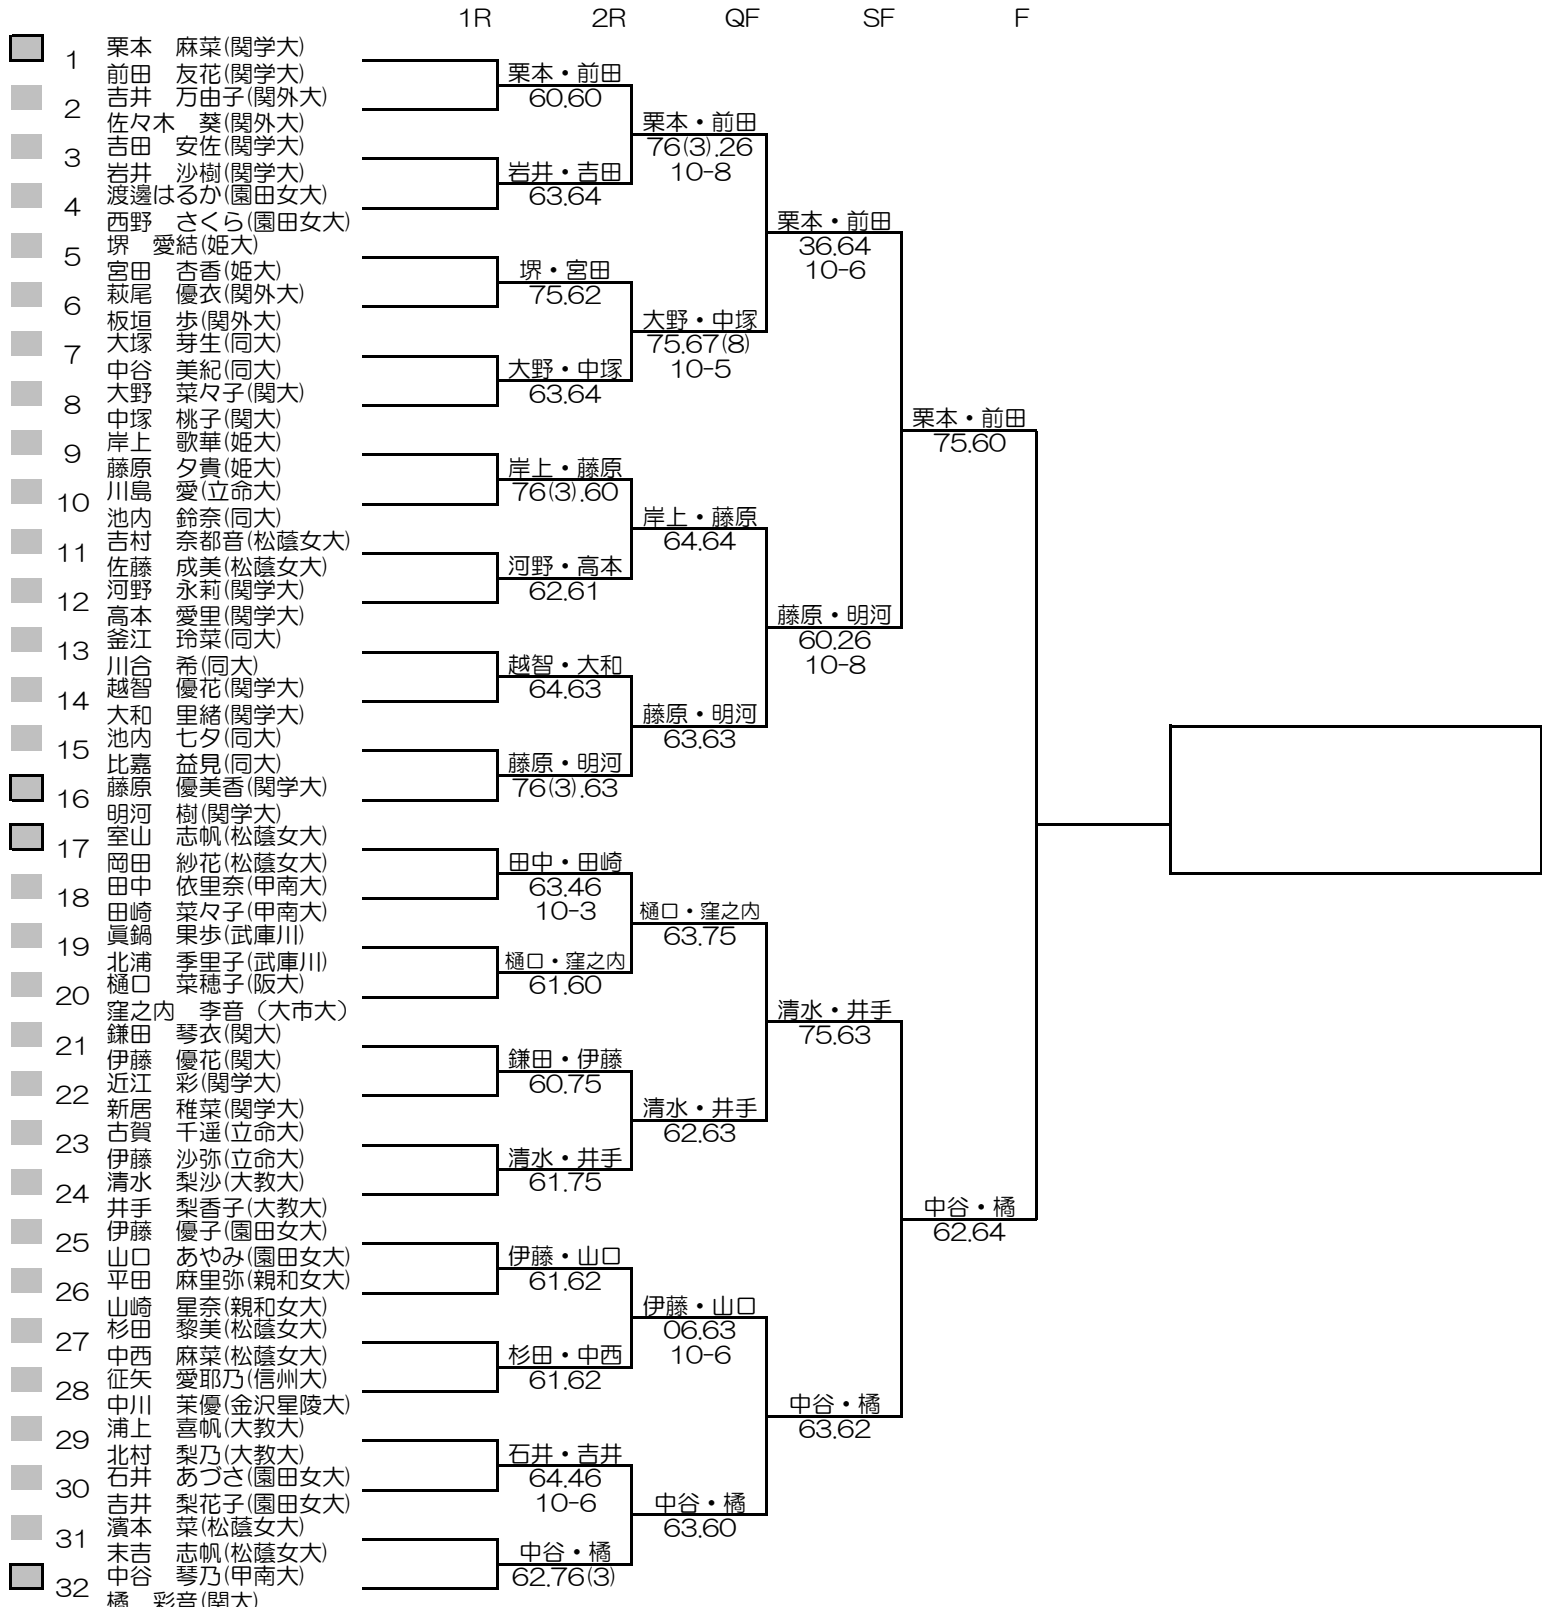

# 平成29年度関西学生新進テニストーナメント

# MEN'S MAIN DRAW DOUBLES

2018/3/1~8

万博テニスガーデン

- シード順位
- 1. 林・柴野 (関大)
  - 2. 高村・島田 (関大)
  - 3. 吉田・福嶋 (甲南大)
  - 4. 高木・恒松 (近大)
  - 5. 中谷・水口 (近大)
  - 6. 石川・大塚 (神院大)
  - 7. 岡崎・藤永 (甲南大)
  - 8. 楠部・矢ノ川 (近大)

平成29年度関西学生新進テニストーナメント

WOMEN'S MAIN DRAW DOUBLES

2018/3/1~8

万博テニスガーデン

シード順位

- |                  |                 |
|------------------|-----------------|
| 1. 栗本・前田 (関学大)   | 5. 室山・岡田 (松蔭女大) |
| 2. 中谷・橘 (甲南大・関大) | 6. 藤原・明河 (関学大)  |
| 3. 清水・井手 (大教大)   | 7. 大野・中塚 (関大)   |
| 4. 岸上・藤原 (姫大)    | 8. 伊藤・山口 (園田女大) |