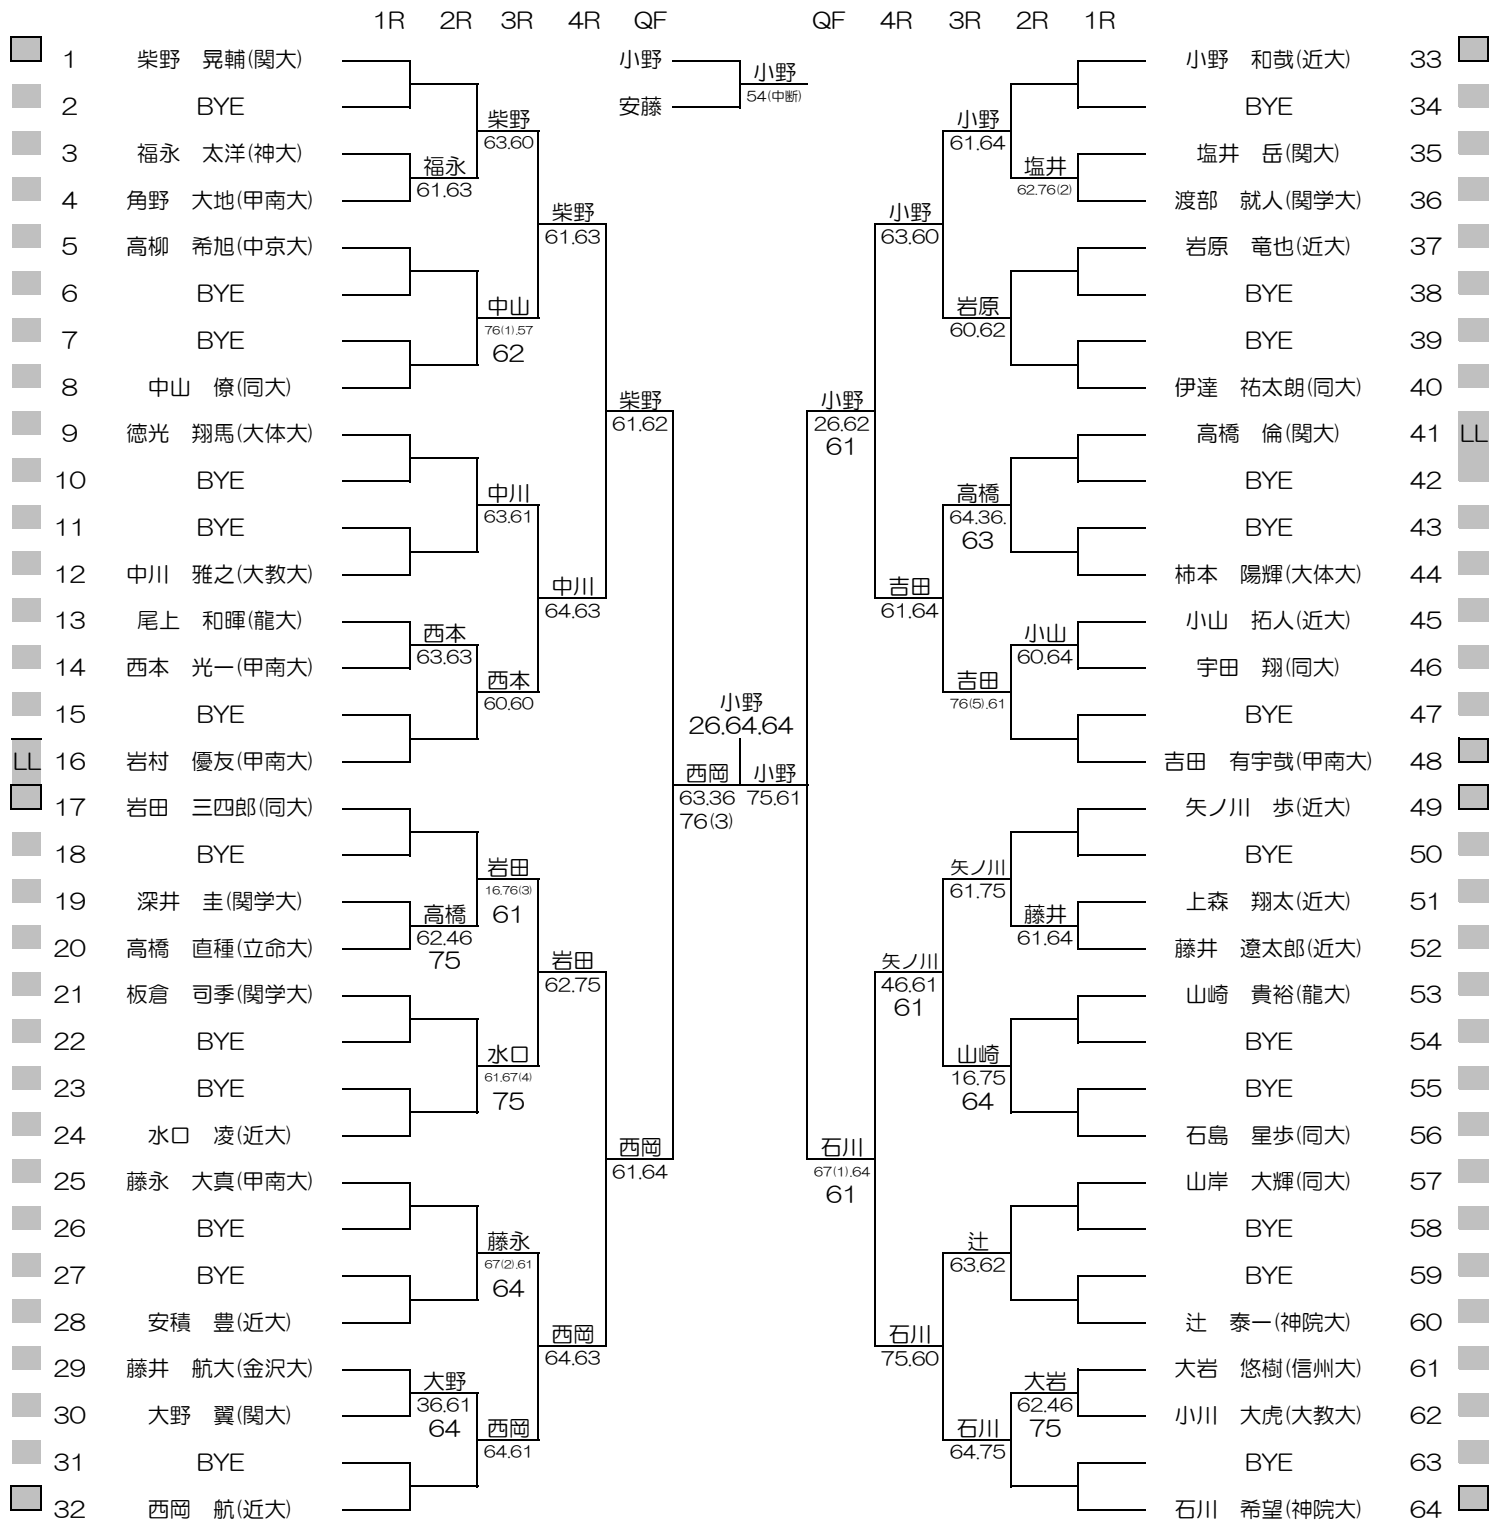

平成29年度関西学生新進テニストーナメント

MEN'S MAIN DRAW SINGLES NO.1

2018/3/1~8

万博テニスガーデン

シード順位

- |               |                |                  |                  |
|---------------|----------------|------------------|------------------|
| 1. 柴野 晃輔 (関大) | 5. 本間 春樹 (関学大) | 9. 矢ノ川 歩 (近大)    | 13. 東川 将大 (甲南大)  |
| 2. 高木 修 (近大)  | 6. 西岡 航 (近大)   | 10. 大塚 健太郎 (神院大) | 14. 高村 烈司 (関大)   |
| 3. 小野 和哉 (近大) | 7. 林 大貴 (関大)   | 11. 恒松 優也 (近大)   | 15. 吉田 有宇哉 (甲南大) |
| 4. 安藤 新 (大体大) | 8. 石川 希望 (神院大) | 12. 岩田 三四郎 (同大)  | 16. 市川 凌輔 (近大)   |

平成29年度関西学生新進テニストーナメント

MEN'S MAIN DRAW SINGLES NO.2

2018/3/1~8

万博テニスガーデン

# 平成29年度関西学生新進テニストーナメント