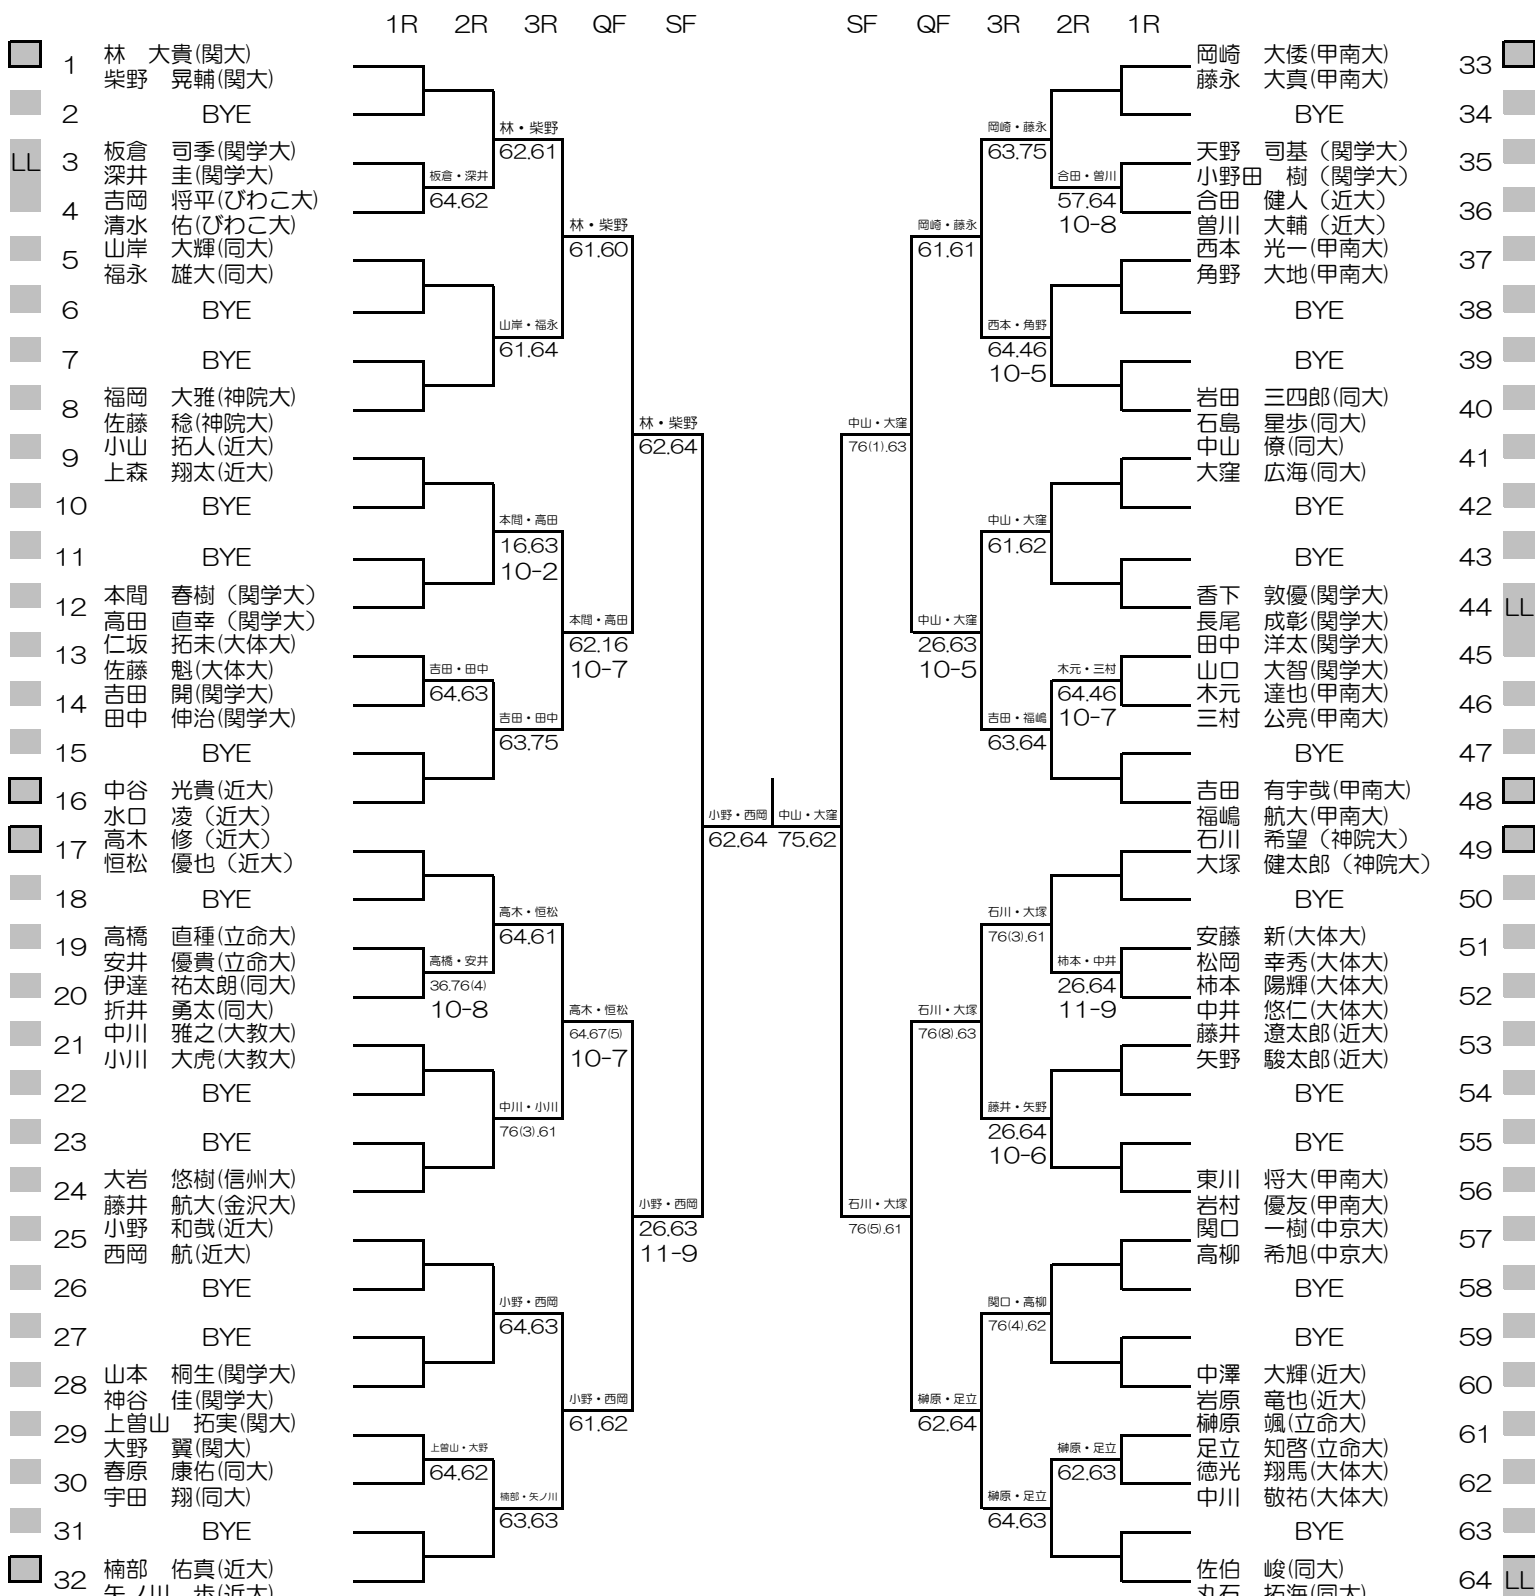

平成29年度関西学生新進テニストーナメント

MEN'S MAIN DRAW DOUBLES

2018/3/1~8

万博テニスガーデン

1. シード順位
1. 林・柴野 (関大)
  2. 高村・島田 (関大)
  3. 吉田・福嶋 (甲南大)
  4. 高木・恒松 (近大)
  5. 中谷・水口 (近大)
  6. 石川・大塚 (神院大)
  7. 岡崎・藤永 (甲南大)
  8. 楠部・矢ノ川 (近大)