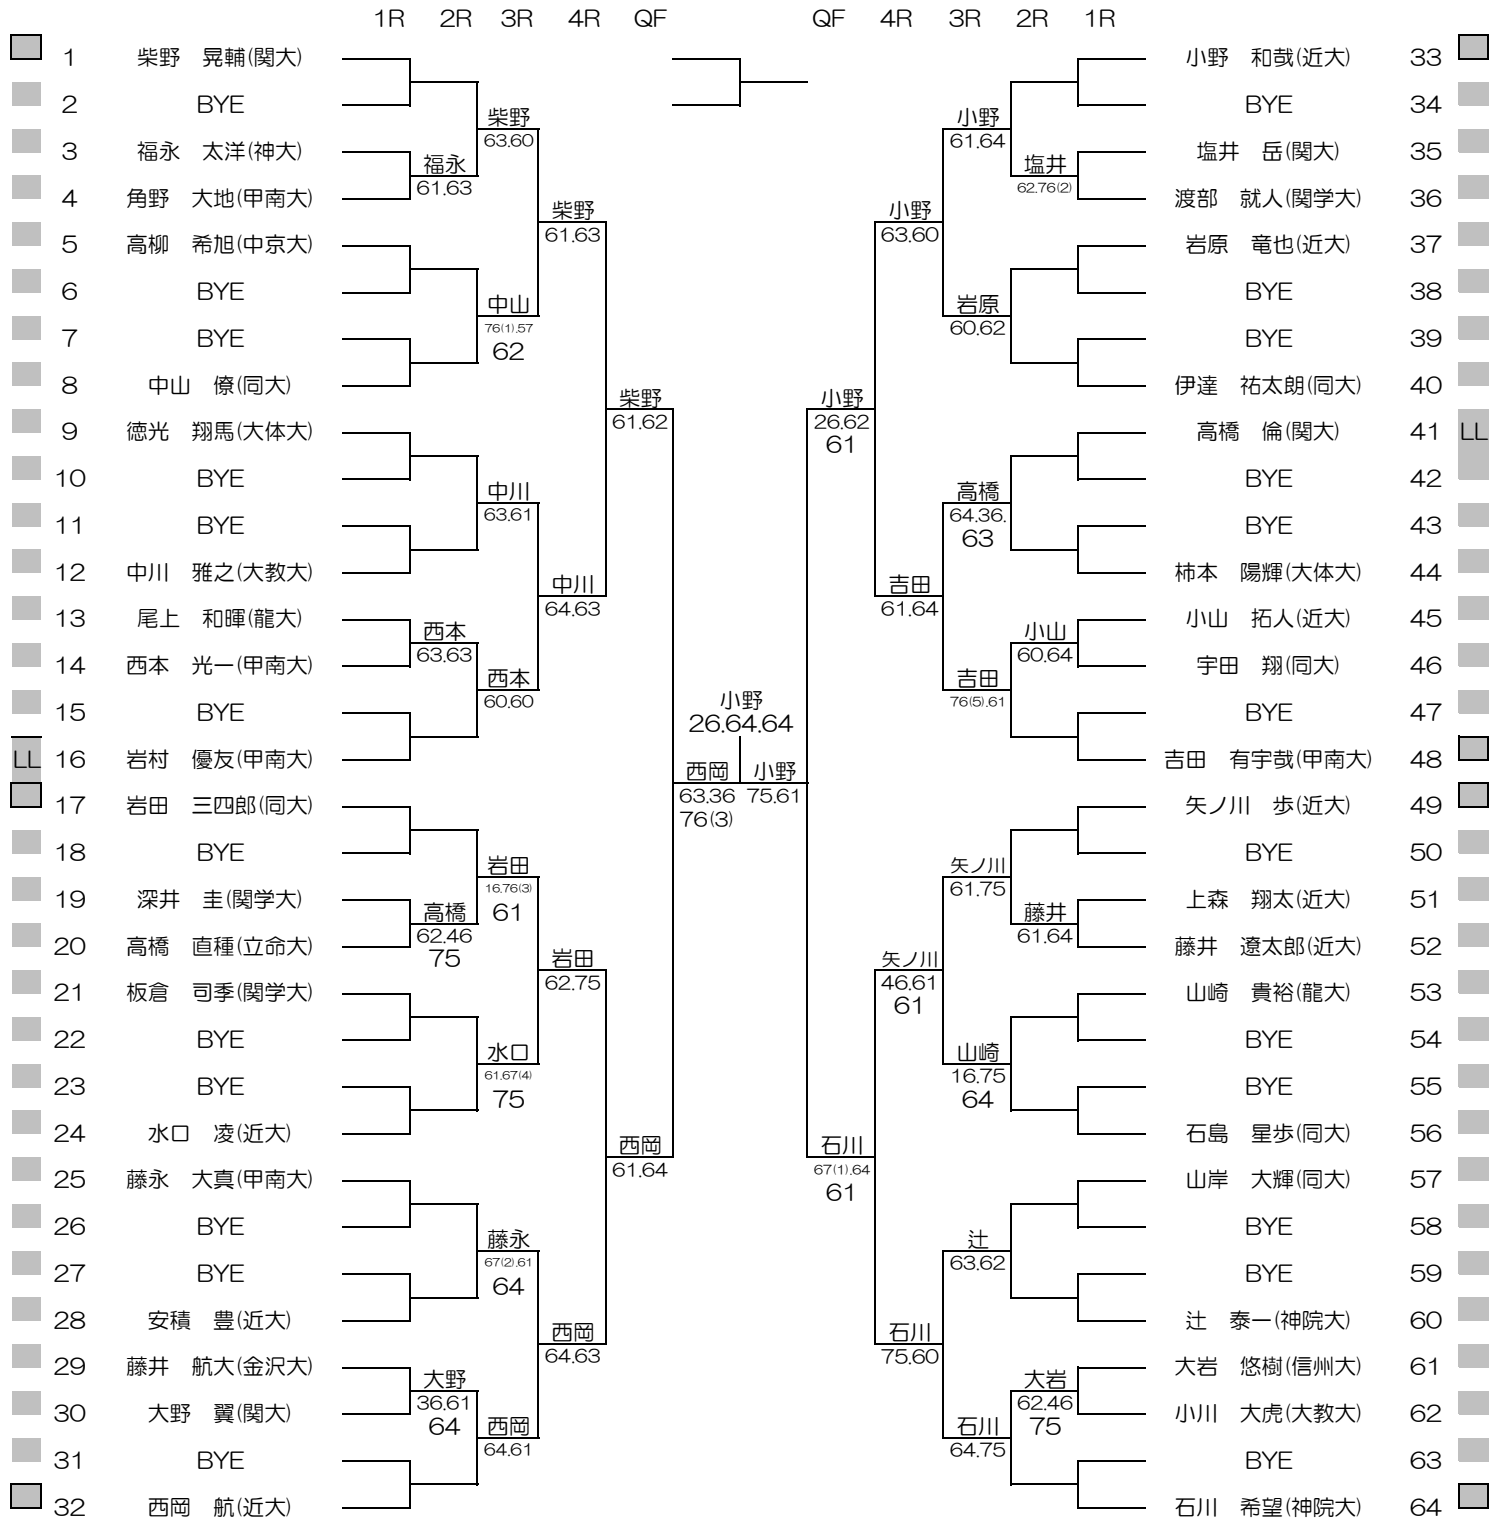

平成29年度関西学生新進テニストーナメント

MEN'S MAIN DRAW SINGLES NO.1

2018/3/1~8

万博テニスガーデン

シード順位

- |               |                |                  |                  |
|---------------|----------------|------------------|------------------|
| 1. 柴野 晃輔 (関大) | 5. 本間 春樹 (関学大) | 9. 矢ノ川 歩 (近大)    | 13. 東川 将大 (甲南大)  |
| 2. 高木 修 (近大)  | 6. 西岡 航 (近大)   | 10. 大塚 健太郎 (神院大) | 14. 高村 烈司 (関大)   |
| 3. 小野 和哉 (近大) | 7. 林 大貴 (関大)   | 11. 恒松 優也 (近大)   | 15. 吉田 有宇哉 (甲南大) |
| 4. 安藤 新 (大体大) | 8. 石川 希望 (神院大) | 12. 岩田 三四郎 (同大)  | 16. 市川 凌輔 (近大)   |

平成29年度関西学生新進テニストーナメント

MEN'S MAIN DRAW SINGLES NO.2

2018/3/1~8

万博テニスガーデン

# 平成29年度関西学生新進テニストーナメント