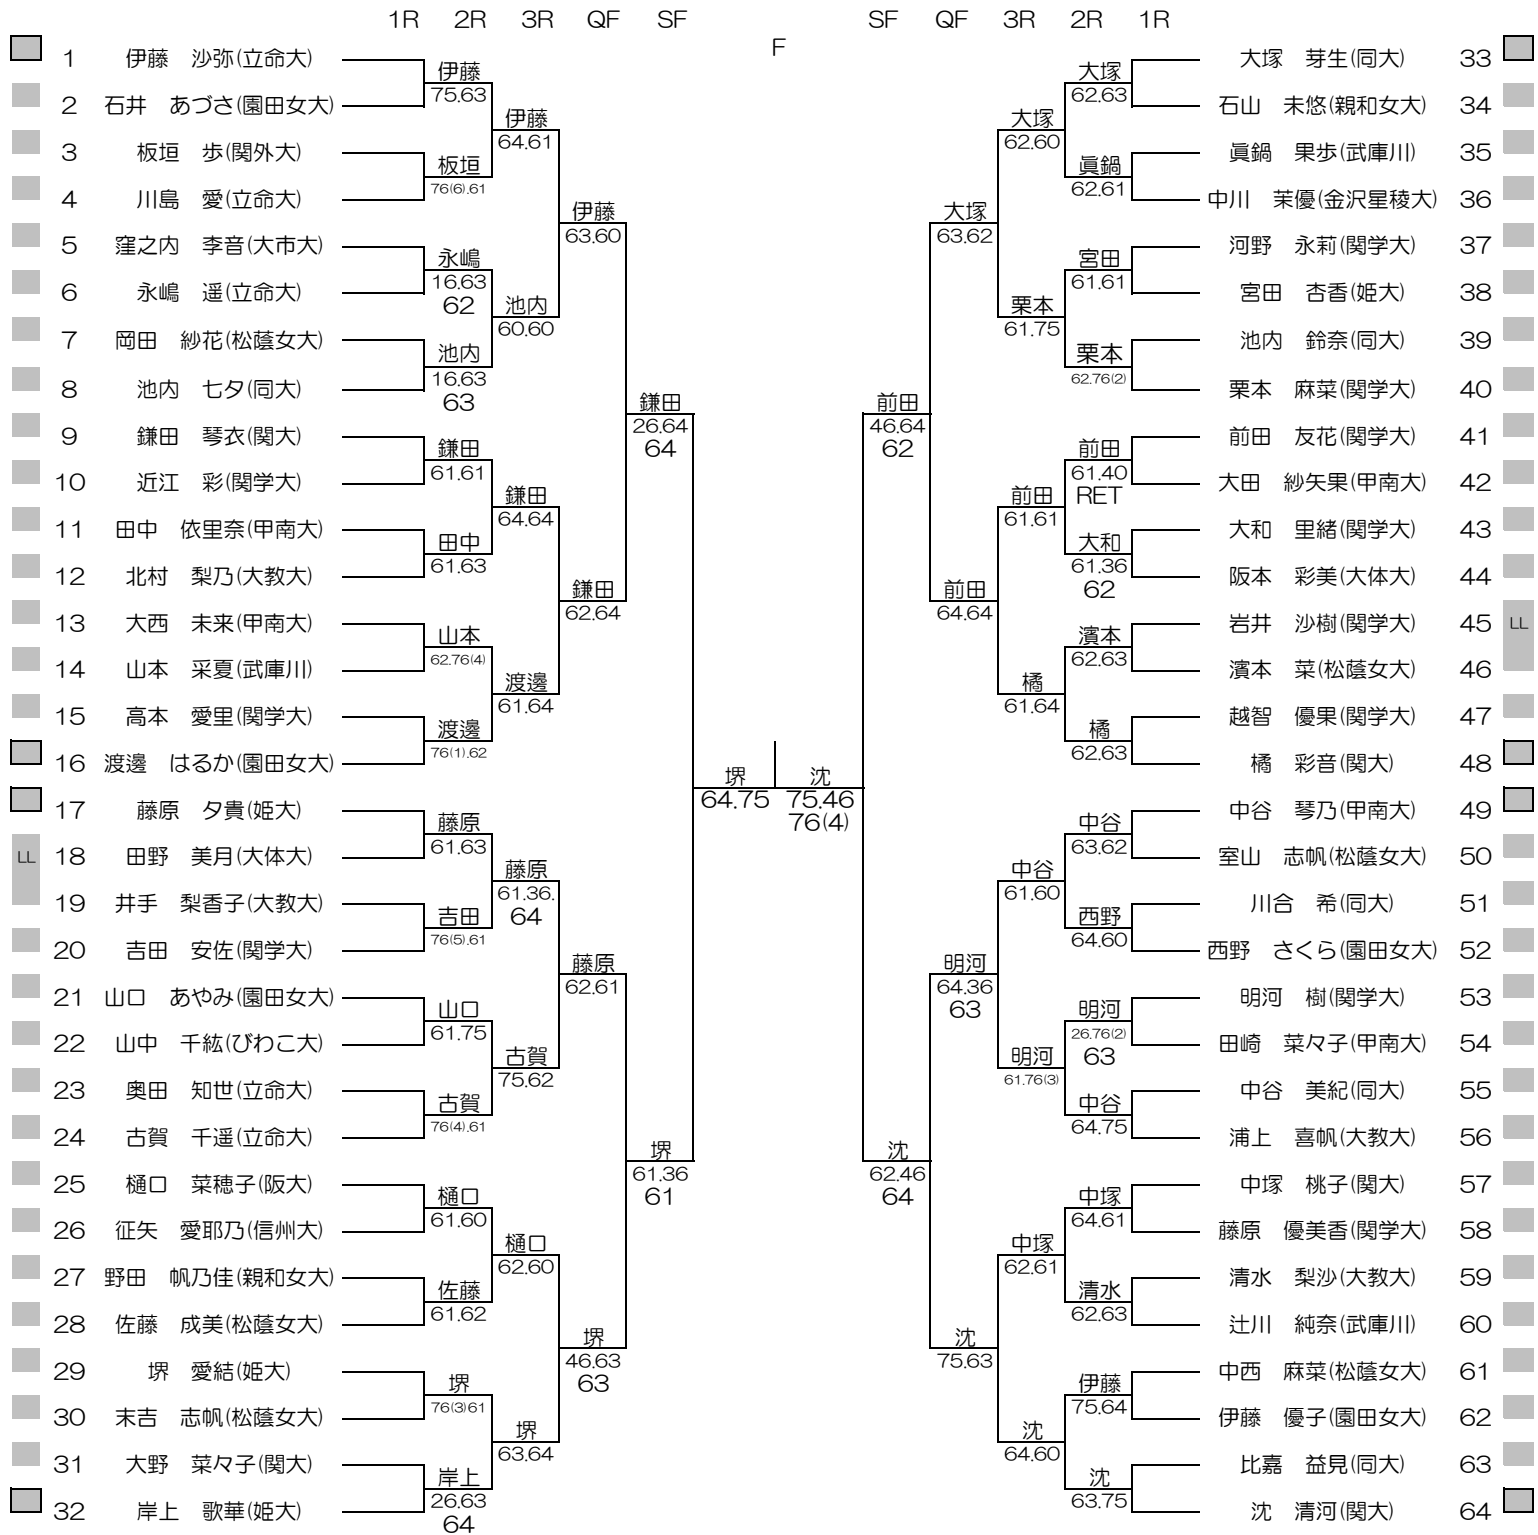

# MEN'S MAIN DRAW DOUBLES

2018/3/1~8

万博テニスガーデン

## シード順位

- 1. 林・柴野 (関大)
- 2. 高村・島田 (関大)
- 3. 吉田・福嶋 (甲南大)
- 4. 高木・恒松 (近大)
- 5. 中谷・水口 (近大)
- 6. 石川・大塚 (神院大)
- 7. 岡崎・藤永 (甲南大)
- 8. 楠部・矢ノ川 (近大)

# 平成29年度関西学生新進テニストーナメント

# WOMEN'S MAIN DRAW SINGLES

2018/3/1~8

万博テニスガーデン