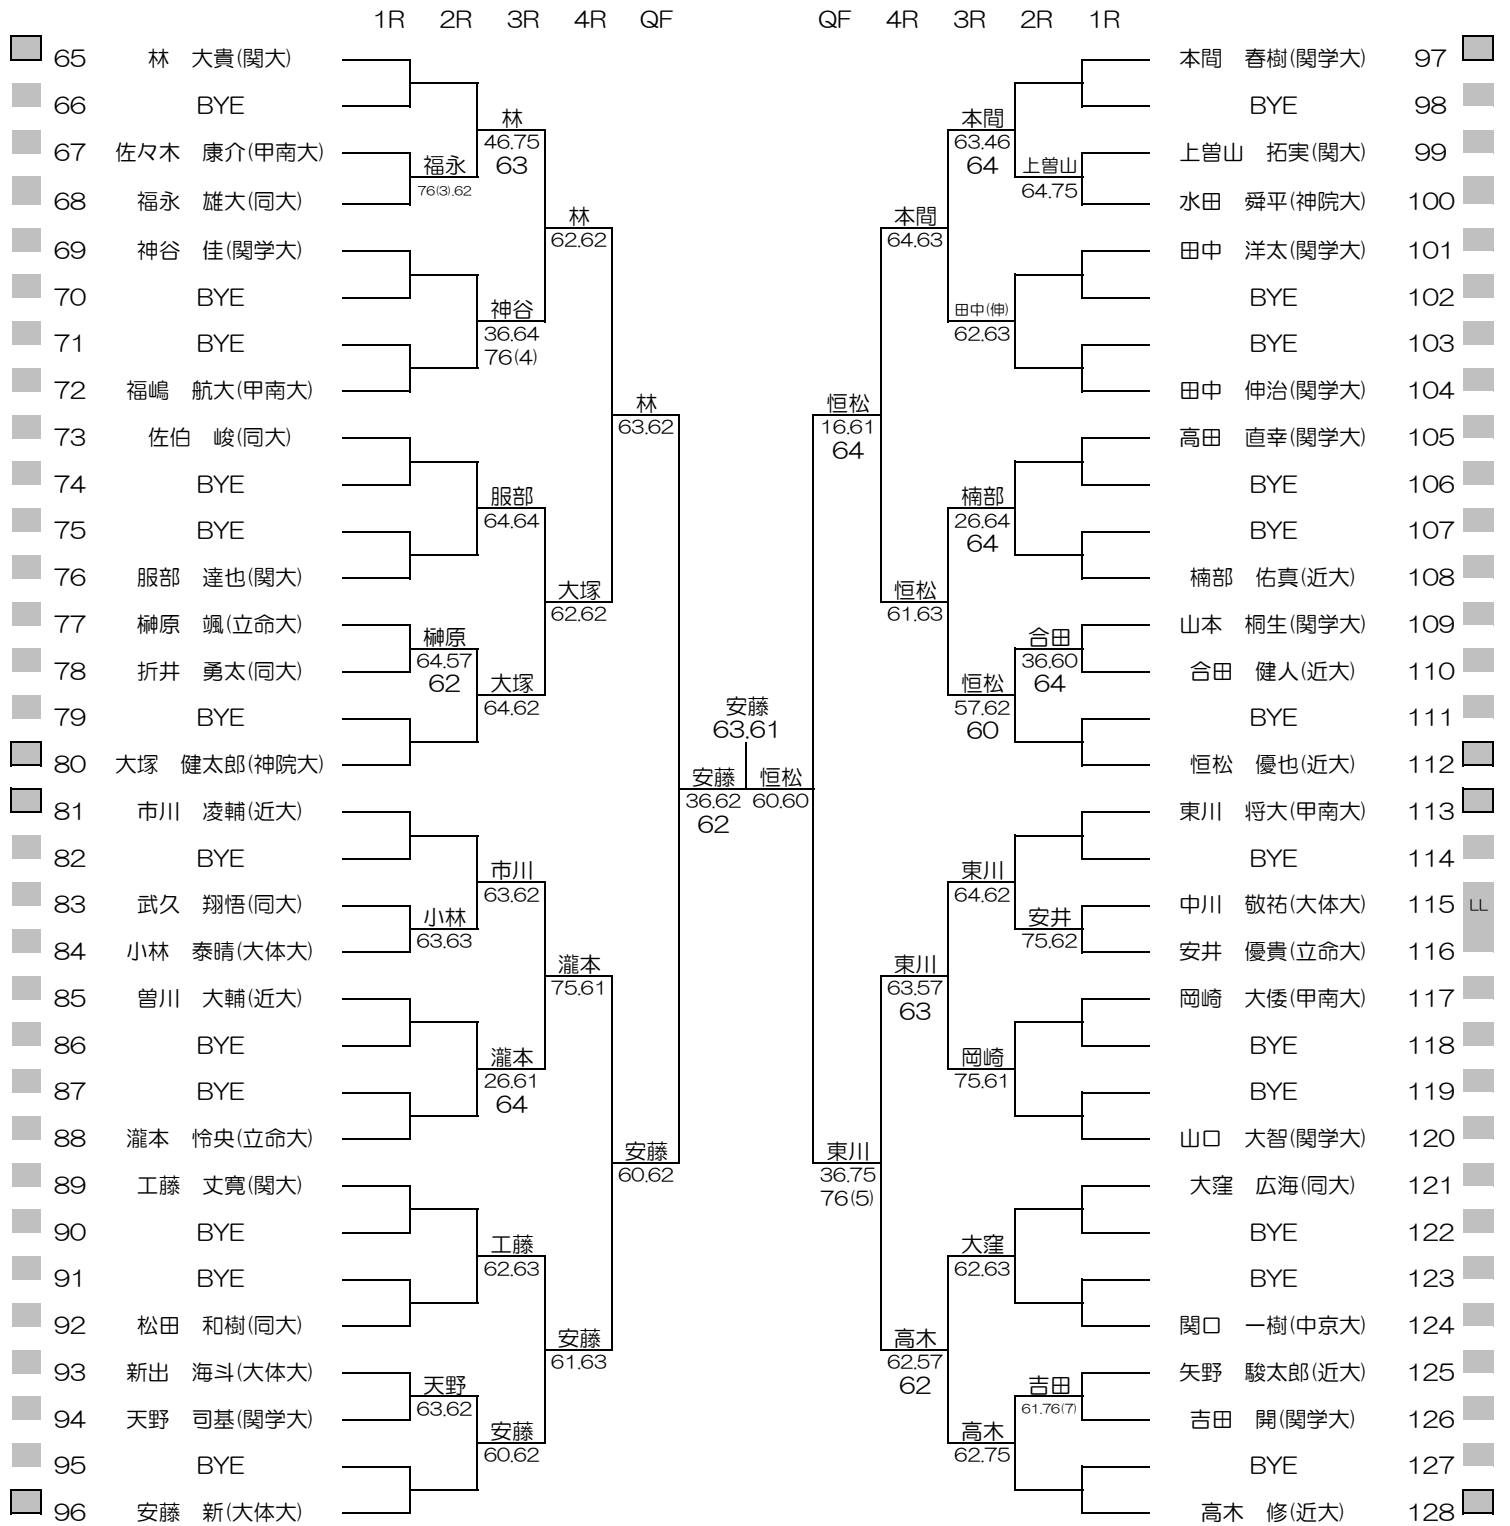

平成29年度関西学生新進テニストーナメント

MEN'S MAIN DRAW SINGLES NO.1

2018/3/1~8

万博テニスガーデン

シード順位

- |               |                |                  |                  |
|---------------|----------------|------------------|------------------|
| 1. 柴野 晃輔 (関大) | 5. 本間 春樹 (関学大) | 9. 矢ノ川 歩 (近大)    | 13. 東川 将大 (甲南大)  |
| 2. 高木 修 (近大)  | 6. 西岡 航 (近大)   | 10. 大塚 健太郎 (神院大) | 14. 高村 烈司 (関大)   |
| 3. 小野 和哉 (近大) | 7. 林 大貴 (関大)   | 11. 恒松 優也 (近大)   | 15. 吉田 有宇哉 (甲南大) |
| 4. 安藤 新 (大体大) | 8. 石川 希望 (神院大) | 12. 岩田 三四郎 (同大)  | 16. 市川 凌輔 (近大)   |

平成29年度関西学生新進テニストーナメント

MEN'S MAIN DRAW SINGLES NO.2

2018/3/1~8

万博テニスガーデン

# 平成29年度関西学生新進テニストーナメント