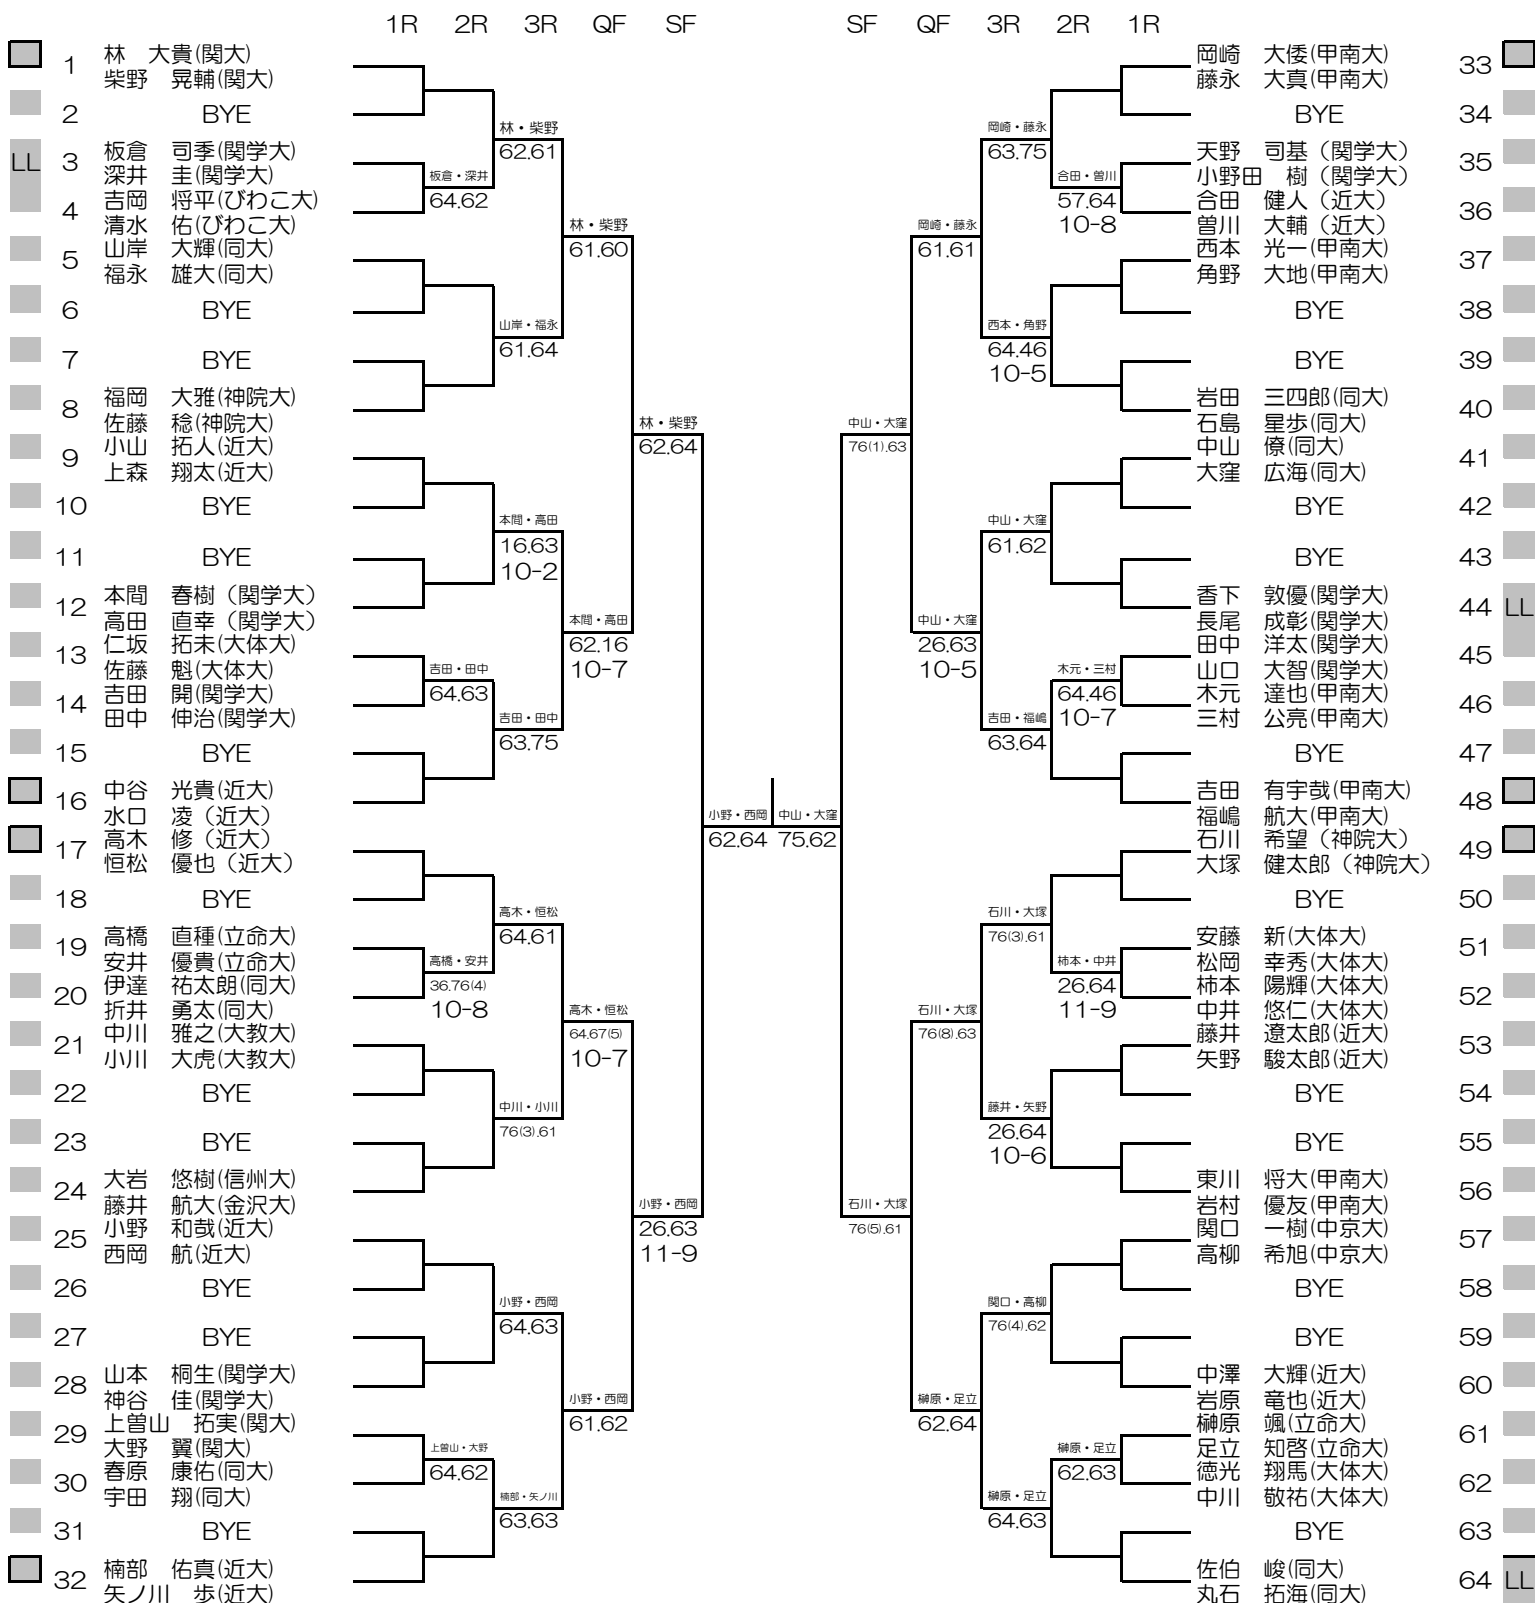

平成29年度関西学生新進テニストーナメント

MEN'S MAIN DRAW SINGLES NO.2

2018/3/1~8

万博テニスガーデン

# 平成29年度関西学生新進テニストーナメント

# MEN'S MAIN DRAW DOUBLES

2018/3/1~8

万博テニスガーデン