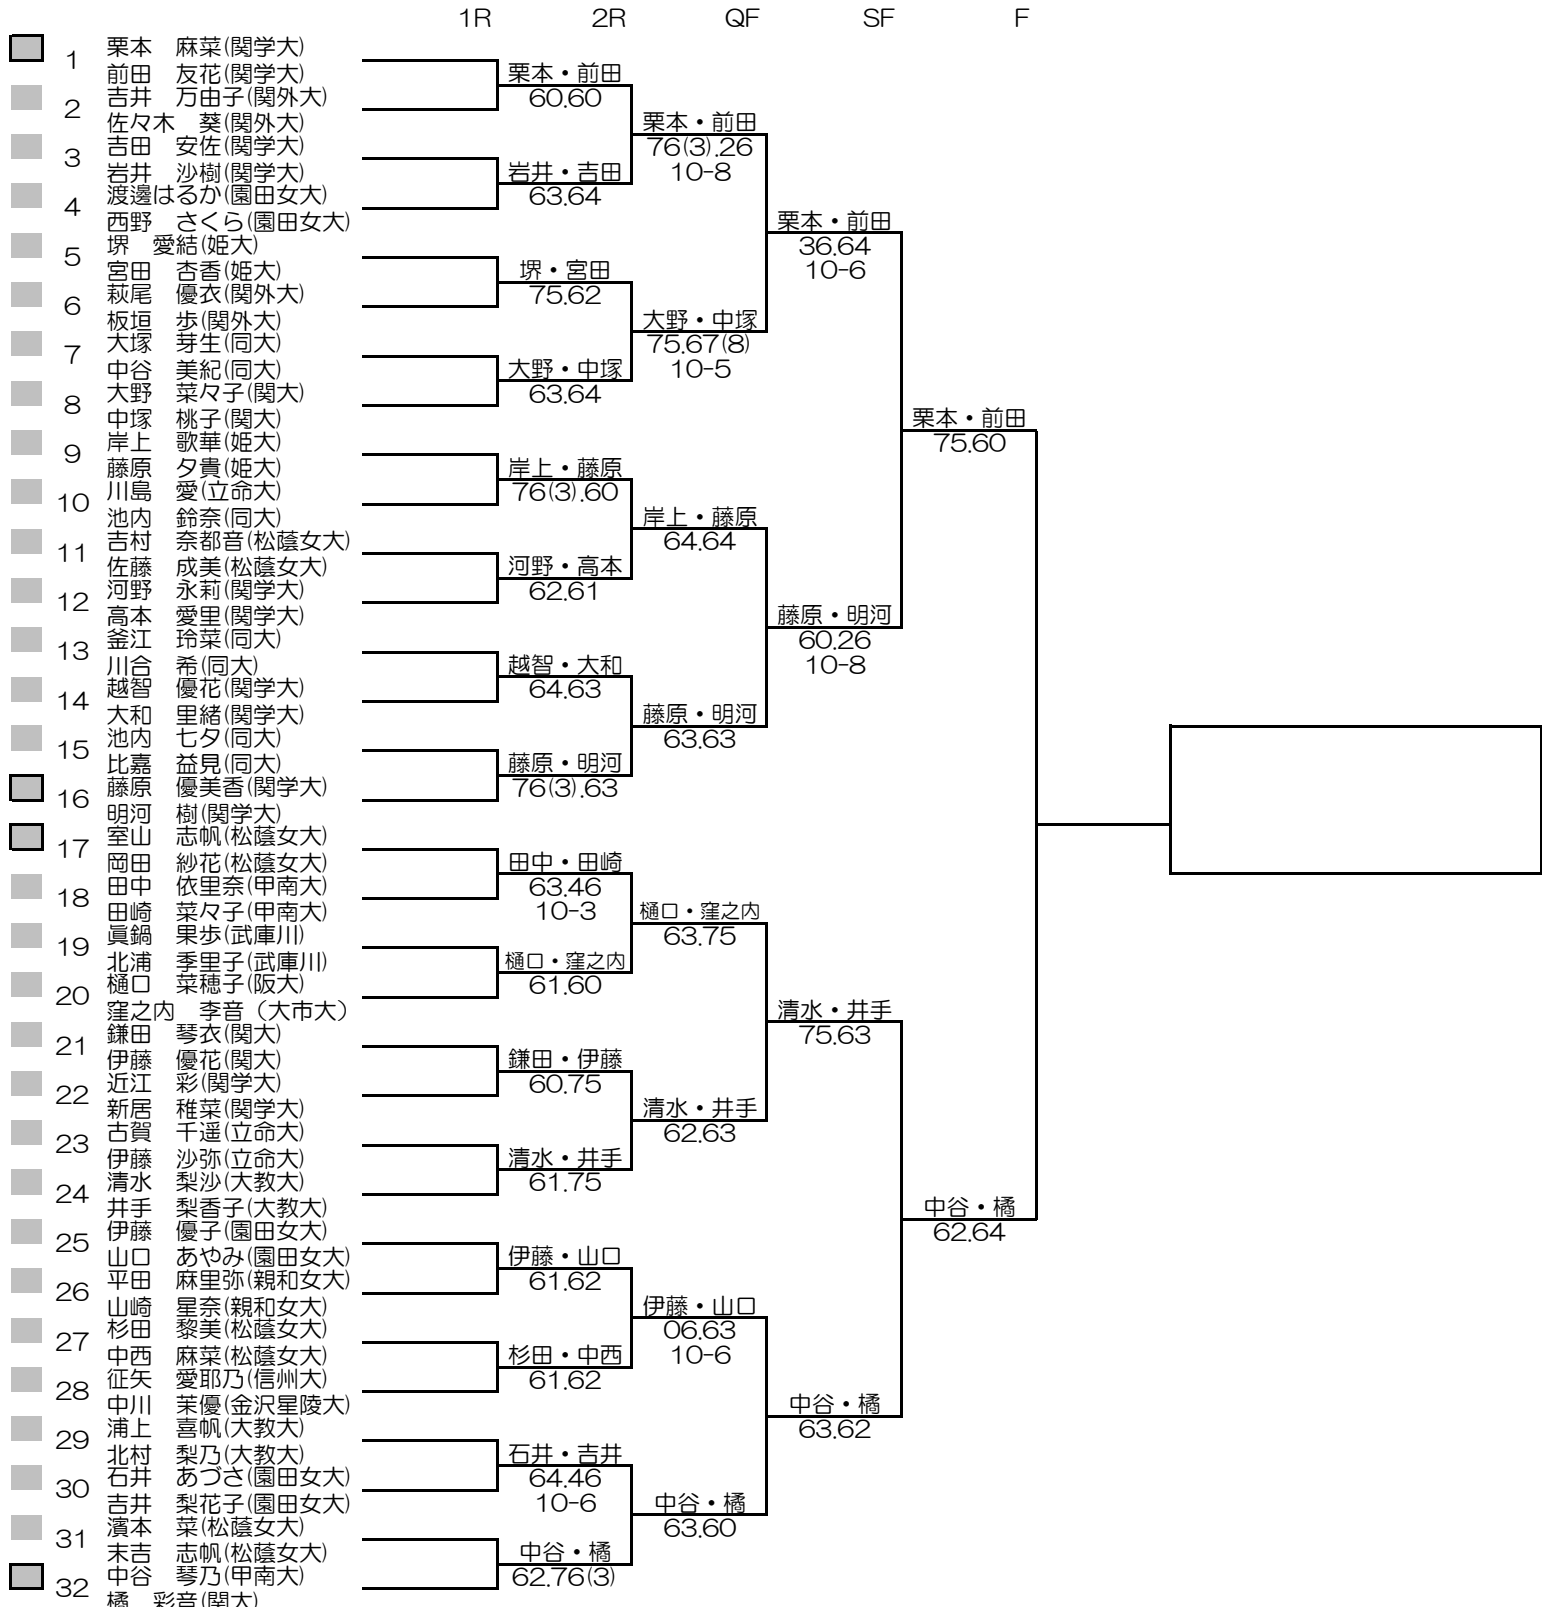

# WOMEN'S MAIN DRAW SINGLES

2018/3/1~8

万博テニスガーデン

## シード順位

- |                |                  |                 |                 |
|----------------|------------------|-----------------|-----------------|
| 1. 伊藤 沙弥 (立命大) | 5. 中谷 琴乃 (甲南大)   | 9. 栗本 麻菜 (関学大)  | 13. 前田 友花 (関学大) |
| 2. 沈 清河 (関大)   | 6. 大塚 芽生 (同大)    | 10. 鎌田 琴衣 (関大)  | 14. 中塚 桃子 (関大)  |
| 3. 橘 彩音 (関大)   | 7. 渡邊 はるか (園田女大) | 11. 樋口 菜穂子 (阪大) | 15. 池内 七夕 (同大)  |
| 4. 藤原 夕貴 (姫大)  | 8. 岸上 歌華 (姫大)    | 12. 浦上 喜帆 (大教大) | 16. 古賀 千遥 (立命大) |

平成29年度関西学生新進テニストーナメント

WOMEN'S MAIN DRAW DOUBLES

2018/3/1~8

万博テニスガーデン

シード順位

- |                  |                 |
|------------------|-----------------|
| 1. 栗本・前田 (関学大)   | 5. 室山・岡田 (松蔭女大) |
| 2. 中谷・橘 (甲南大・関大) | 6. 藤原・明河 (関学大)  |
| 3. 清水・井手 (大教大)   | 7. 大野・中塚 (関大)   |
| 4. 岸上・藤原 (姫大)    | 8. 伊藤・山口 (園田女大) |