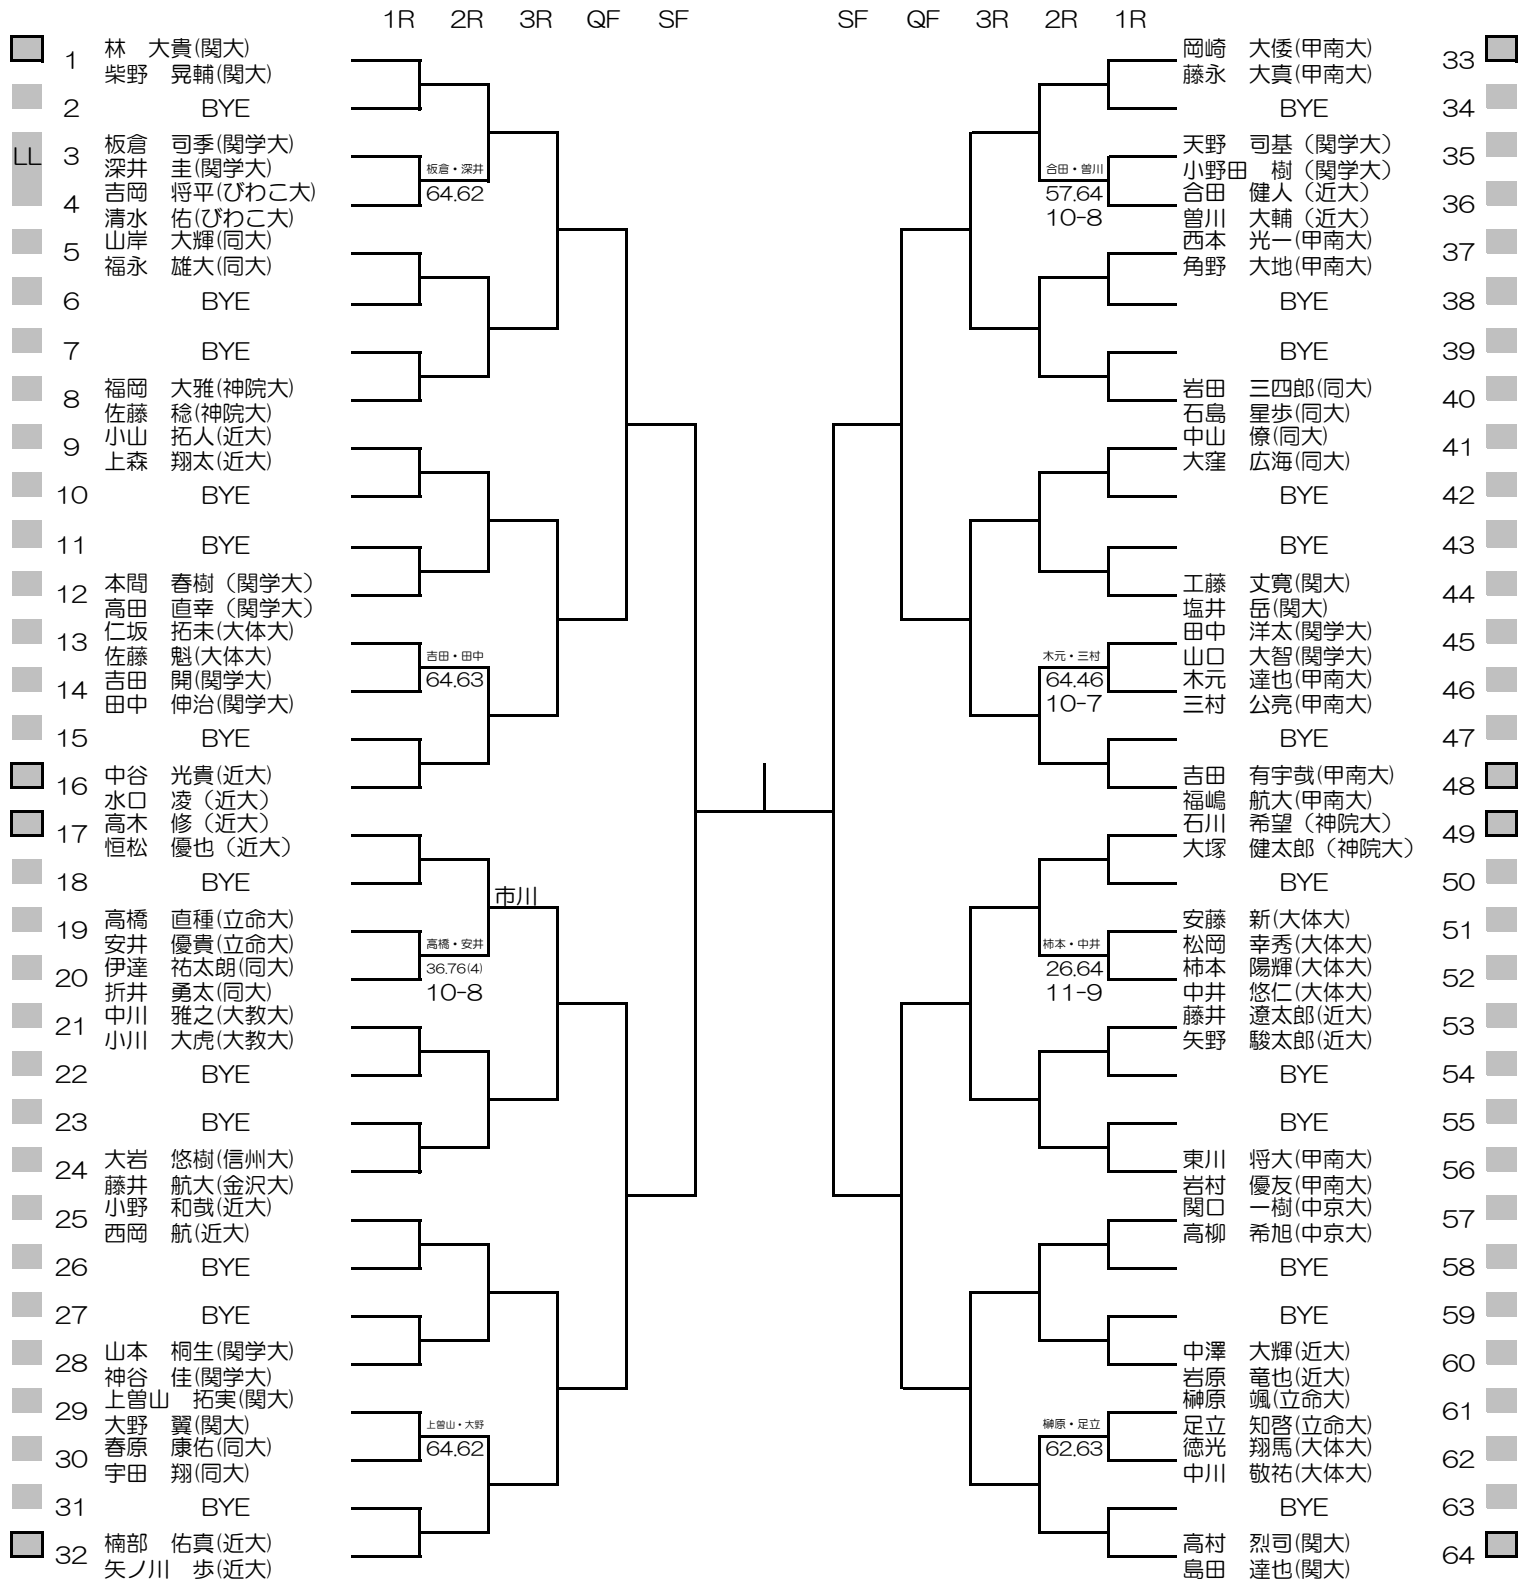

平成29年度関西学生新進テニストーナメント

MEN'S MAIN DRAW SINGLES NO.2

2018/3/1~8

万博テニスガーデン

平成29年度関西学生新進テニストーナメント

MEN'S MAIN DRAW DOUBLES

2018/3/1~8

万博テニスガーデン

シード順位

- 1. 林・柴野 (関大)
- 2. 高村・島田 (関大)
- 3. 吉田・福嶋 (甲南大)
- 4. 高木・恒松 (近大)
- 5. 中谷・水口 (近大)
- 6. 石川・大塚 (近大)
- 7. 岡崎・藤永 (甲南大)
- 8. 楠部・矢ノ川 (近大)

平成29年度関西学生新進テニストーナメント

WOMEN'S MAIN DRAW SINGLES

2018/3/1~8

万博テニスガーデン

シード順位