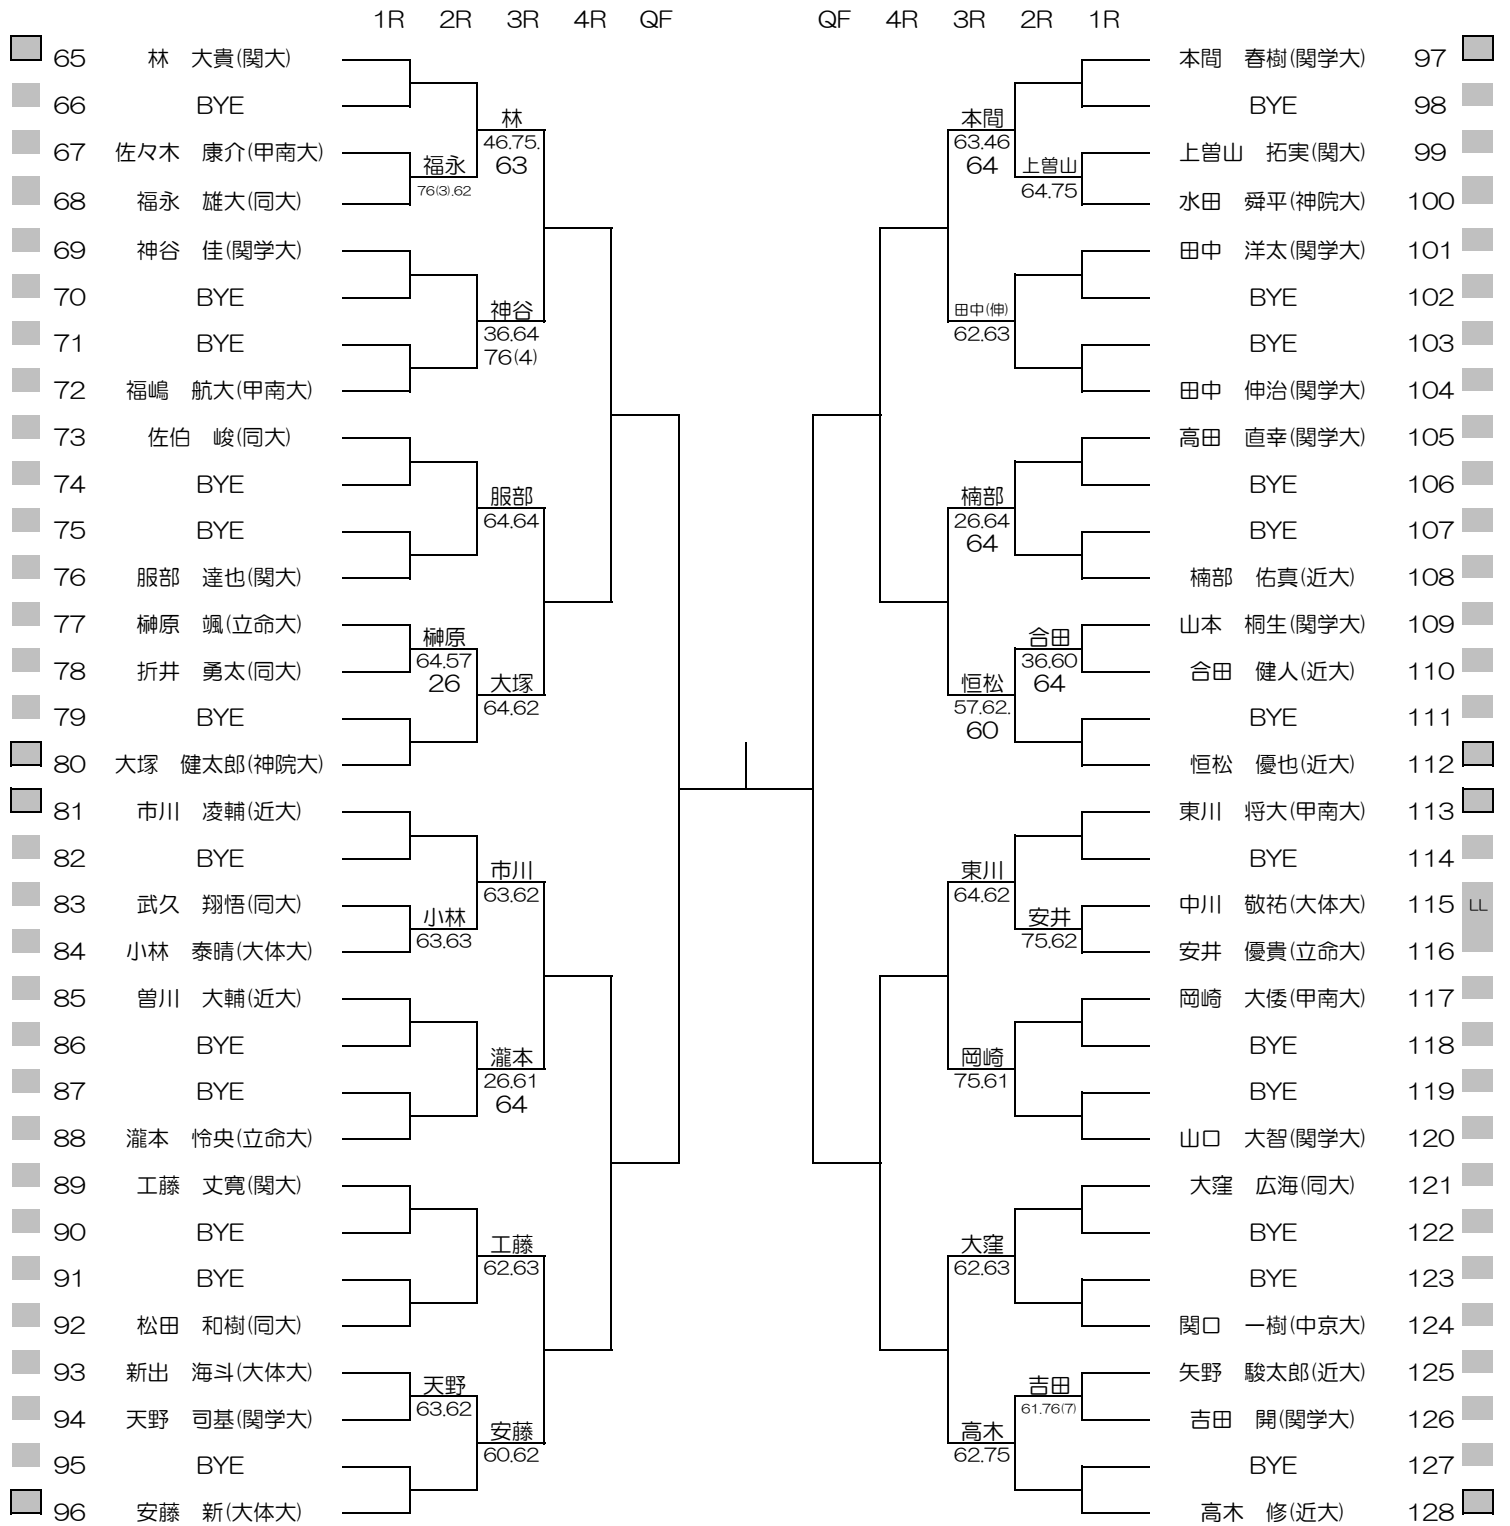

平成29年度関西学生新進テニストーナメント

MEN'S MAIN DRAW SINGLES NO.2

2018/3/1~8

万博テニスガーデン

平成29年度関西学生新進テニストーナメント

MEN'S MAIN DRAW DOUBLES

2018/3/1~8

万博テニスガーデン

シード順位

- 1. 林・柴野 (関大)
- 2. 高村・島田 (関大)
- 3. 吉田・福嶋 (甲南大)
- 4. 高木・恒松 (近大)
- 5. 中谷・水口 (近大)
- 6. 石川・大塚 (近大)
- 7. 岡崎・藤永 (甲南大)
- 8. 楠部・矢ノ川 (近大)

平成29年度関西学生新進テニストーナメント

WOMEN'S MAIN DRAW SINGLES

2018/3/1~8

万博テニスガーデン

シード順位