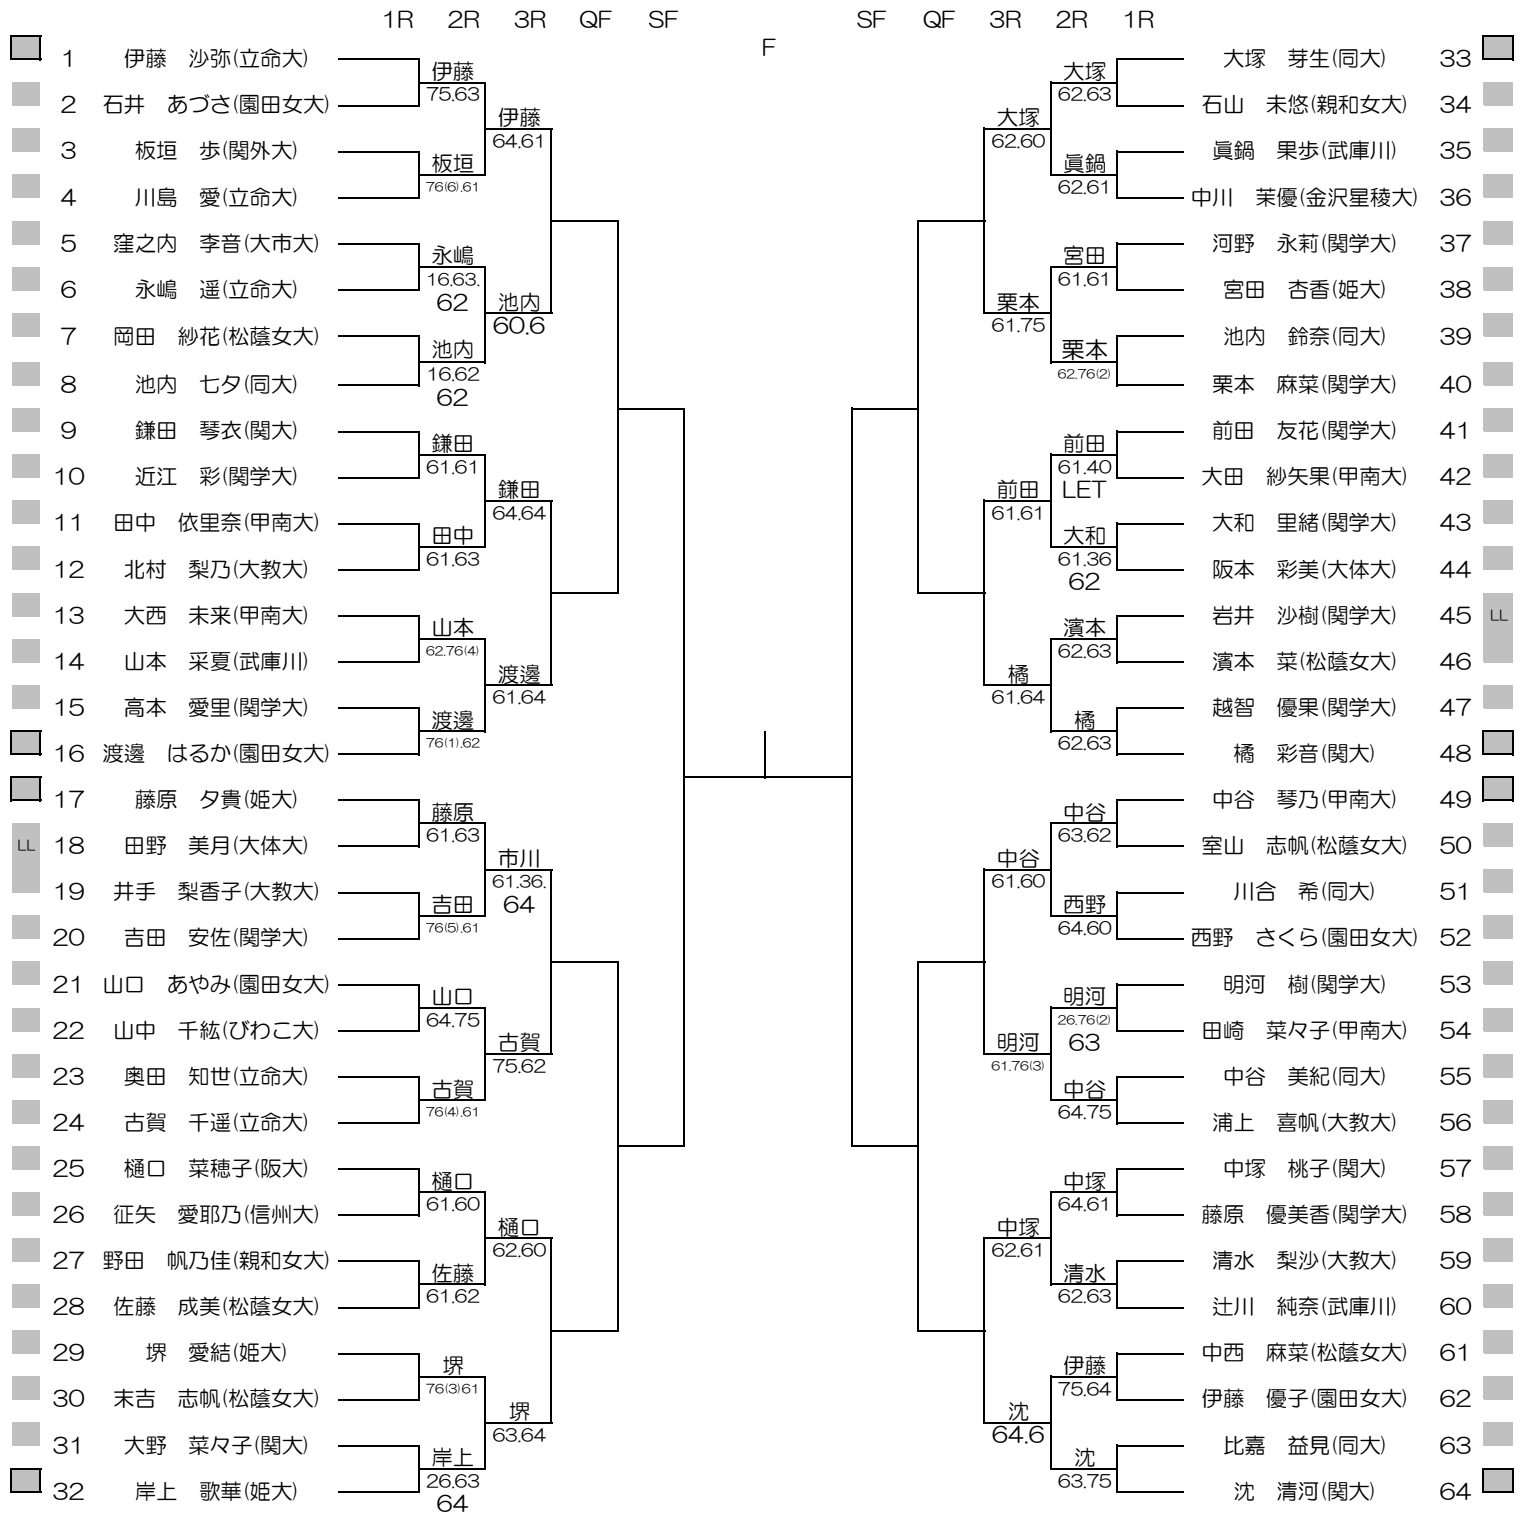

平成29年度関西学生新進テニストーナメント

MEN'S MAIN DRAW SINGLES NO.2

2018/3/1~8

万博テニスガーデン

平成29年度関西学生新進テニストーナメント

MEN'S MAIN DRAW DOUBLES

2018/3/1~8

万博テニスガーデン

シード順位

- 1. 林・柴野 (関大)
- 2. 高村・島田 (関大)
- 3. 吉田・福嶋 (甲南大)
- 4. 高木・恒松 (近大)
- 5. 中谷・水口 (近大)
- 6. 石川・大塚 (近大)
- 7. 岡崎・藤永 (甲南大)
- 8. 楠部・矢ノ川 (近大)

平成29年度関西学生新進テニストーナメント

WOMEN'S MAIN DRAW SINGLES

2018/3/1~8

万博テニスガーデン

シード順位