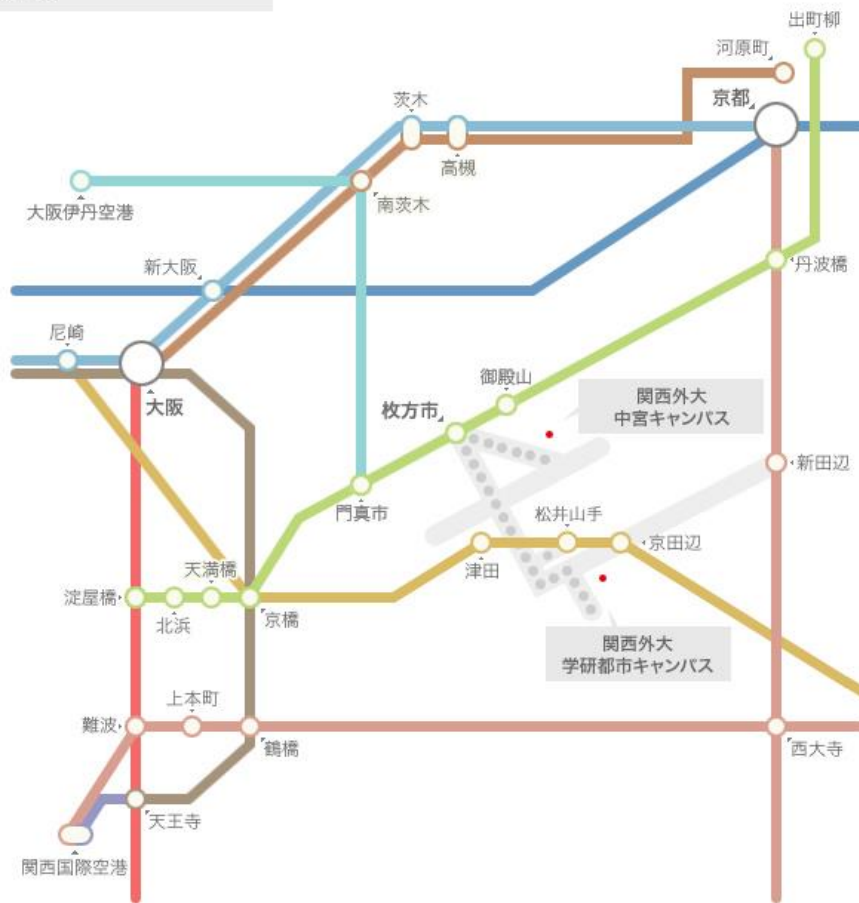

補足事項

①ドローのラッキールーザー規定を以下のように訂正致します。

関西学生テニス連盟では、ラッキールーザーを下記の順に採用する。
種目別の初回戦に、欠員が出た場合に補充する制度。

次の選手・組を優先する。

1. 平成26年度関西学生テニス選手権大会本戦に出場した選手・組で、
今大会本戦出場選手・組より1セットを奪取した選手・組。
 2. 今大会本戦出場選手・組より1セットを奪取した選手・組。
 3. 平成26年度関西学生テニス選手権大会本戦に出場した選手・組。
- 1～3に該当する選手・組は、該当する種目の初回戦時に開始30分前迄に本部にてサインアップすること。

ラッキールーザーにて本戦入りし、1回以上勝った選手・組は、本戦扱いとする。

②園田学園女子大学までの交通アクセスです。

阪急：阪急「塚口」駅 徒歩 10 分

阪急「塚口」駅より 尼崎市営バス 14 系統「園田学園女子大学」下車

阪神：阪神「尼崎」駅より 尼崎市営バス 13 系統「南塚口町 1 丁目」下車

JR：JR「立花」駅より 尼崎市営バス 14 系統「園田学園女子大学」下車

全域地図

③ 関西外国語大会場までの交通アクセスです。

会場は「学研都市キャンパス」となりますので、ご注意ください。

- ・ JR 学研都市線「松井山手」駅から京阪バス（所要約 20 分）、「関西外大 学研都市キャンパス」下車すぐ
- ・ JR 学研都市線「松井山手」駅から京阪バス（所要約 20 分）、「境橋」下車すぐ
- ・ 近鉄京都線「新田辺」駅から京阪バス（所要約 15 分）、「関西外大 学研都市キャンパス」下車すぐ
- ・ 近鉄京都線「新田辺」駅から京阪バス（所要約 15 分）、「境橋」下車すぐ
- ・ 「枚方市」駅の南口から京阪バス（所要約 30 分）、「関西外大 学研都市キャンパス」下車すぐ