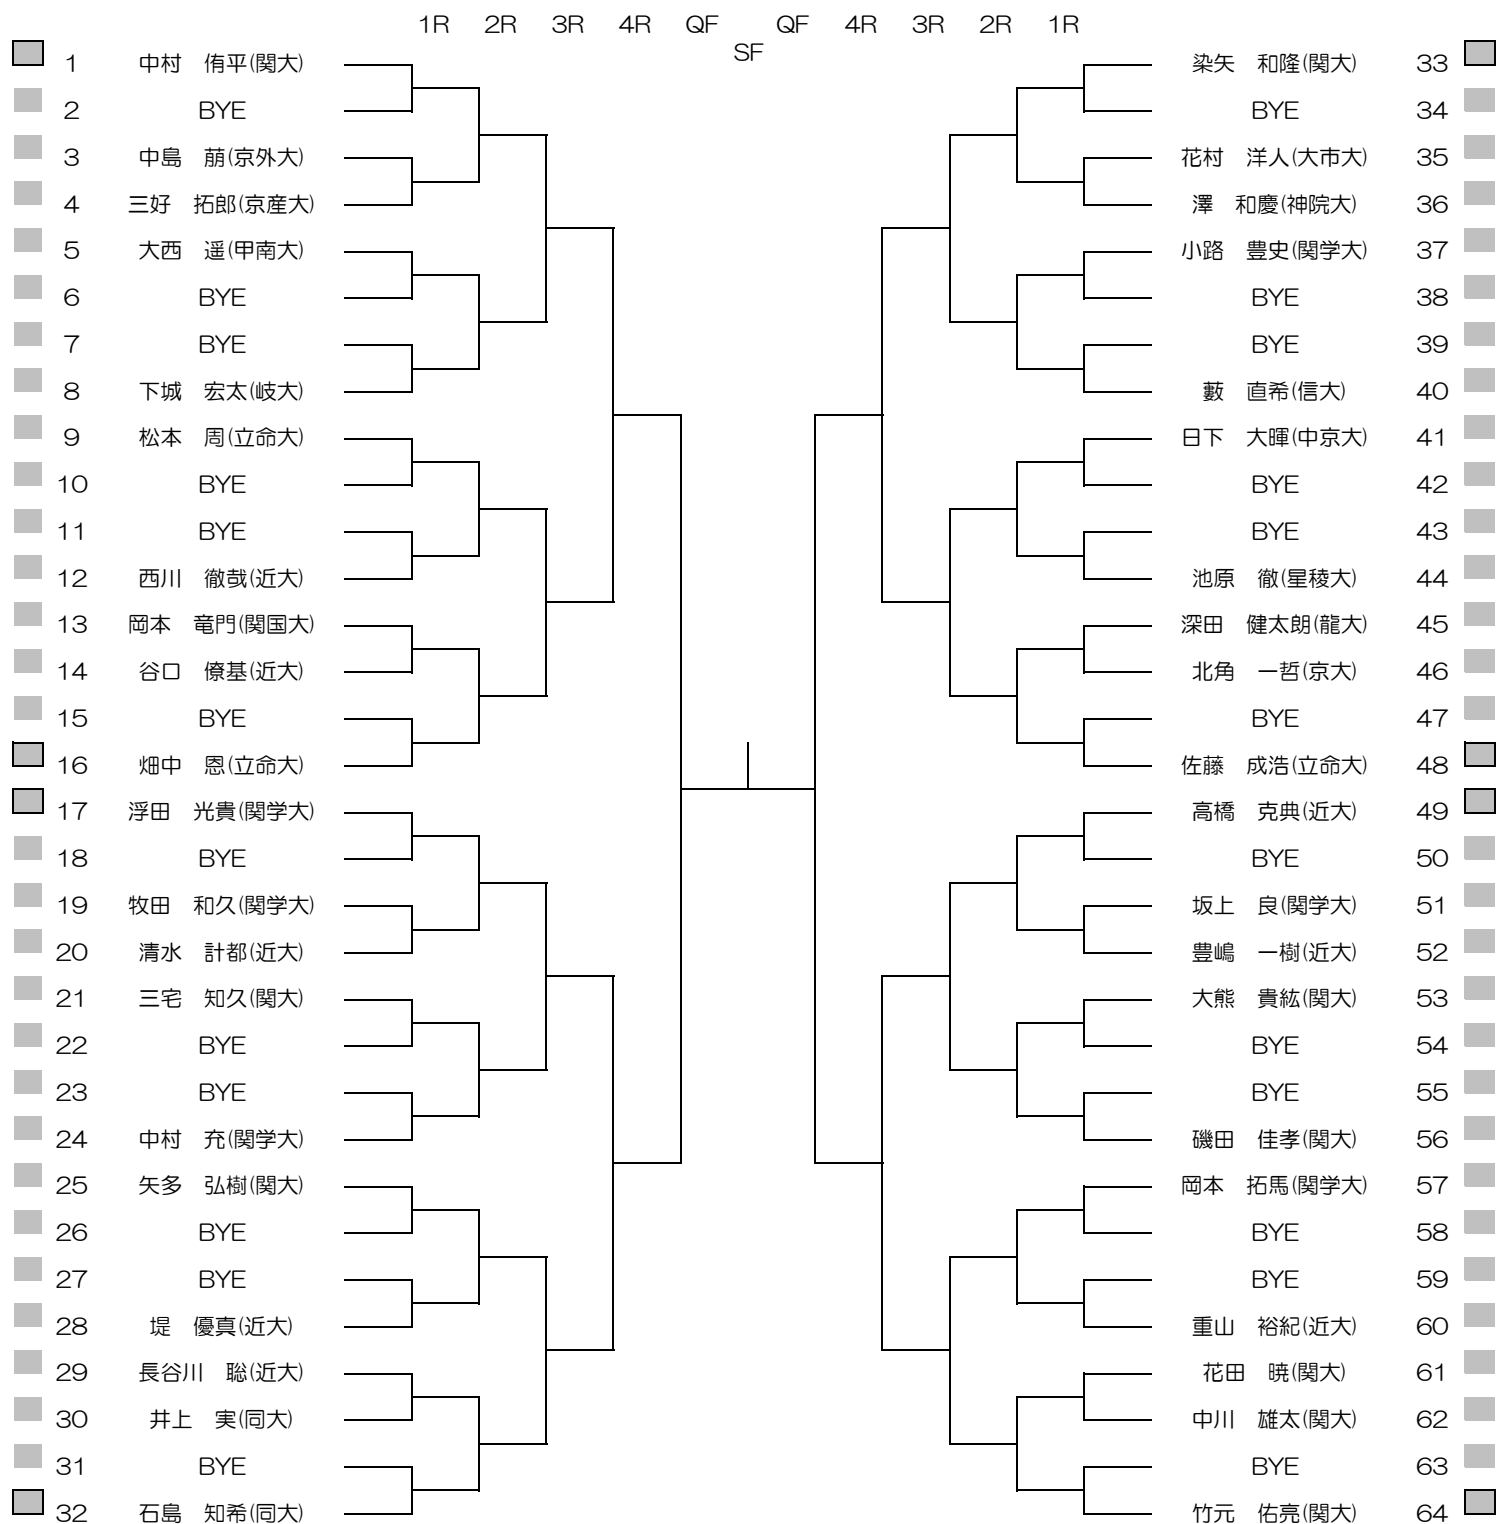

平成26年度関西学生新進テニストーナメント

MEN'S MAIN DRAW SINGLES NO.1

2015/3/3~10

万博テニスガーデン

関西学生テニス連盟

PRINTED

2015/3/1

平成26年度関西学生新進テニストーナメント

MEN'S MAIN DRAW DOUBLES

2015/3/3~10

万博テニスガーデン