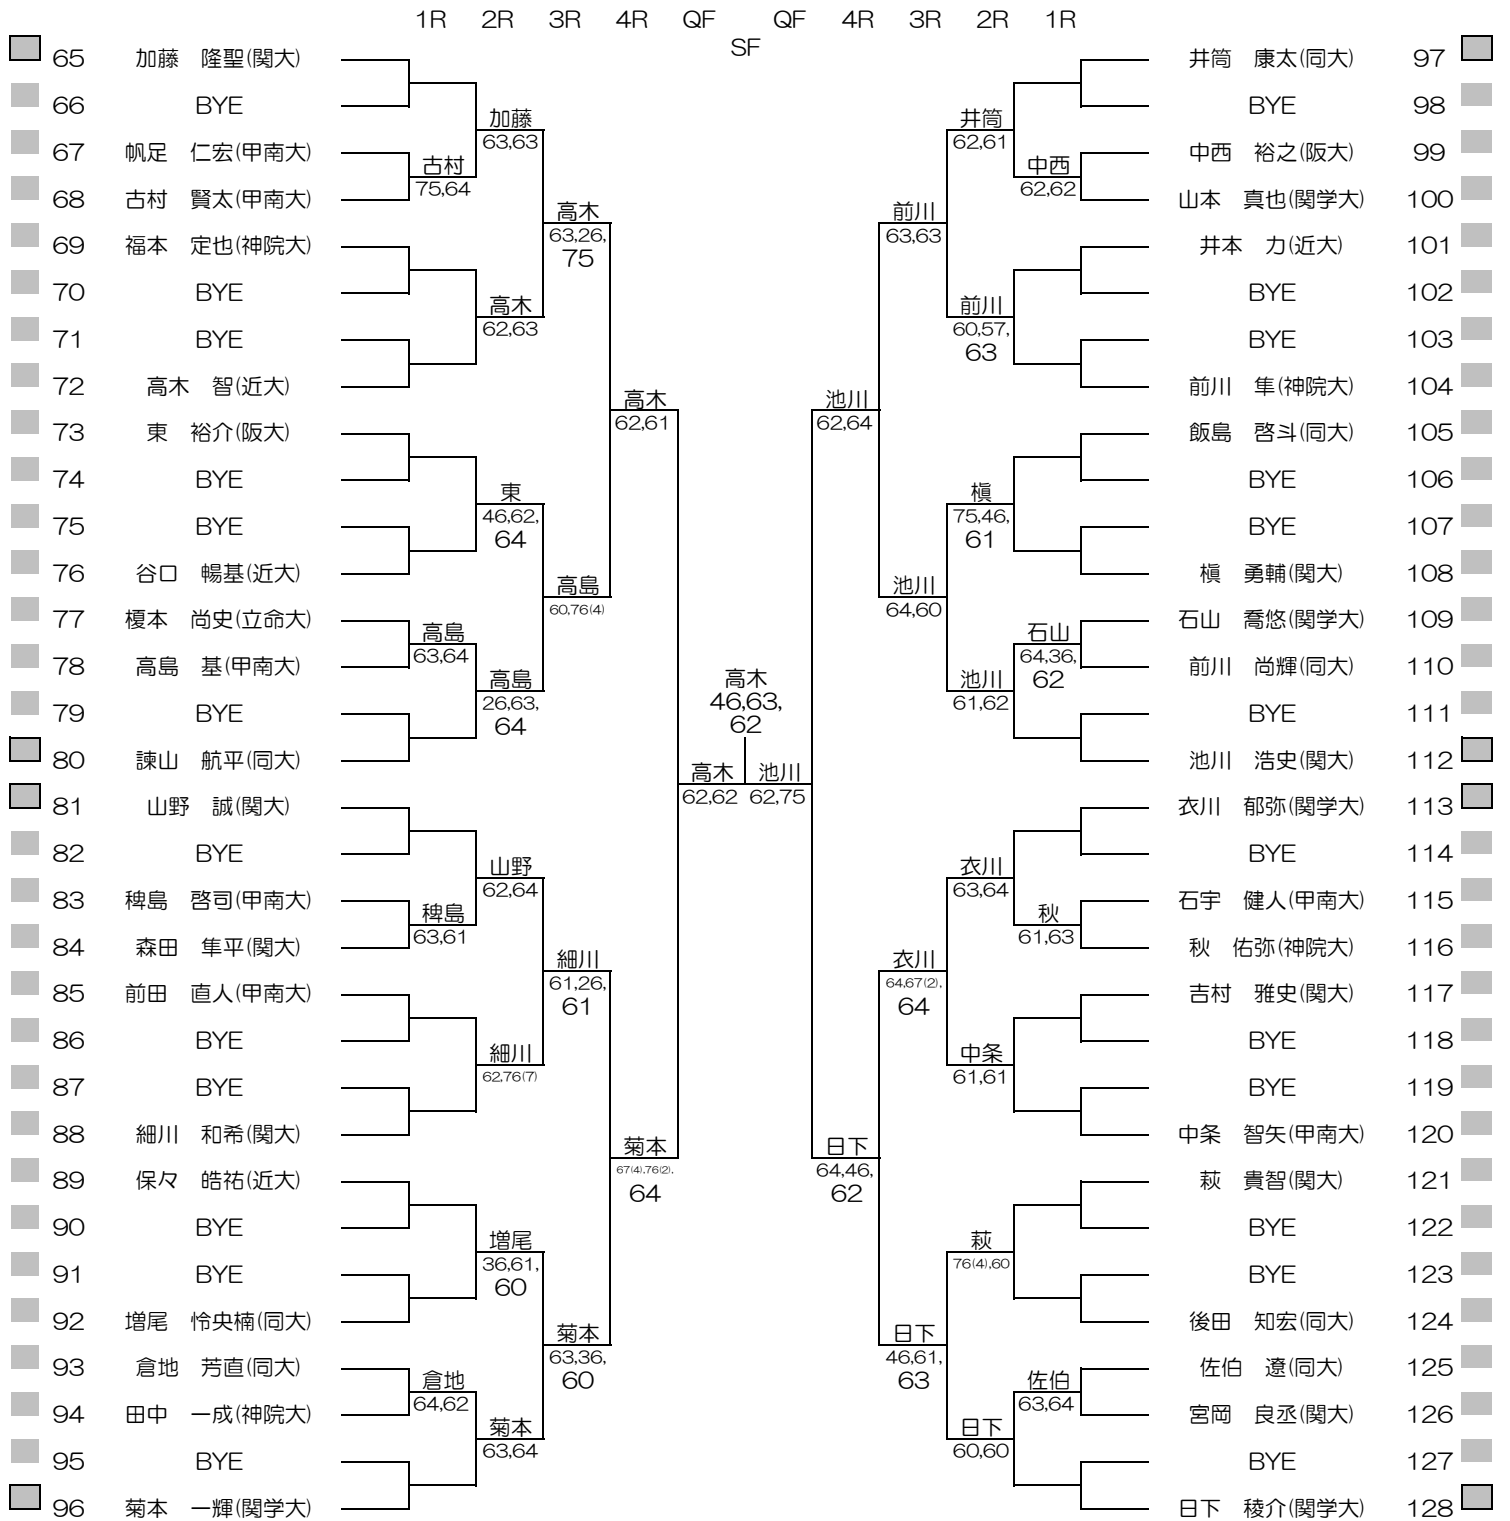

平成26年度関西学生新進テニストーナメント

MEN'S MAIN DRAW SINGLES NO.1

2015/3/3~10

万博テニスガーデン

関西学生テニス連盟

PRINTED

2015/3/10

平成26年度関西学生新進テニストーナメント

MEN'S MAIN DRAW SINGLES NO.2

2015/3/3~10

万博テニスガーデン

平成26年度関西学生新進テニストーナメント

WOMEN'S MAIN DRAW SINGLES

2015/3/3~10

万博テニスガーデン

平成26年度関西学生新進テニストーナメント

MEN'S MAIN DRAW DOUBLES

2015/3/3~10

万博テニスガーデン

平成26年度関西学生新進テニストーナメント

WOMEN'S MAIN DRAW DOUBLES

2015/3/3~10

万博テニスガーデン