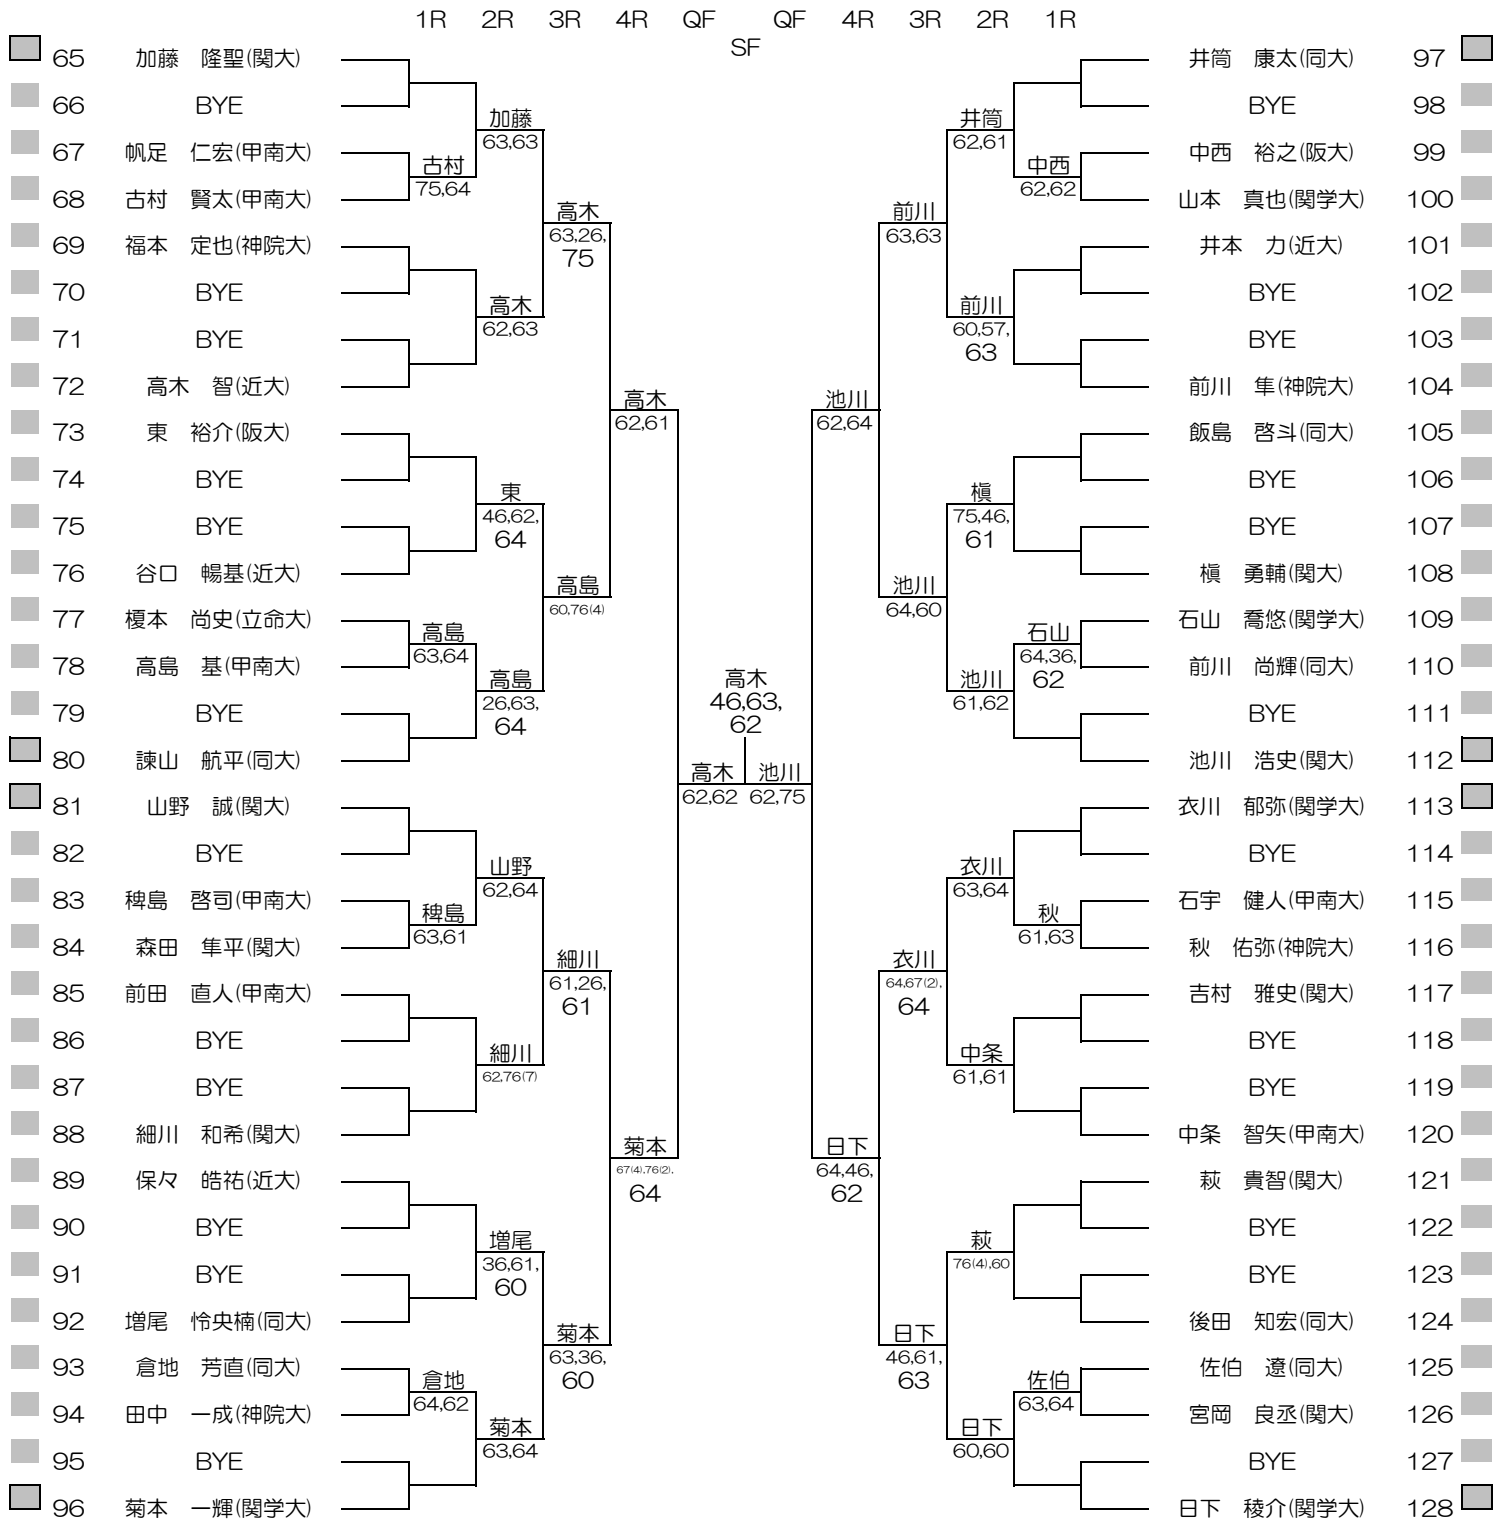

平成26年度関西学生新進テニストーナメント

MEN'S MAIN DRAW SINGLES NO.1

2015/3/3~10

万博テニスガーデン

平成26年度関西学生新進テニストーナメント

MEN'S MAIN DRAW SINGLES NO.2

2015/3/3~10

万博テニスガーデン

関西学生テニス連盟

PRINTED

2015/3/10

平成26年度関西学生新進テニストーナメント

WOMEN'S MAIN DRAW SINGLES

2015/3/3~10

万博テニスガーデン

平成26年度関西学生新進テニストーナメント

MEN'S MAIN DRAW DOUBLES

2015/3/3~10

万博テニスガーデン

平成26年度関西学生新進テニストーナメント

WOMEN'S MAIN DRAW DOUBLES

2015/3/3~10

万博テニスガーデン