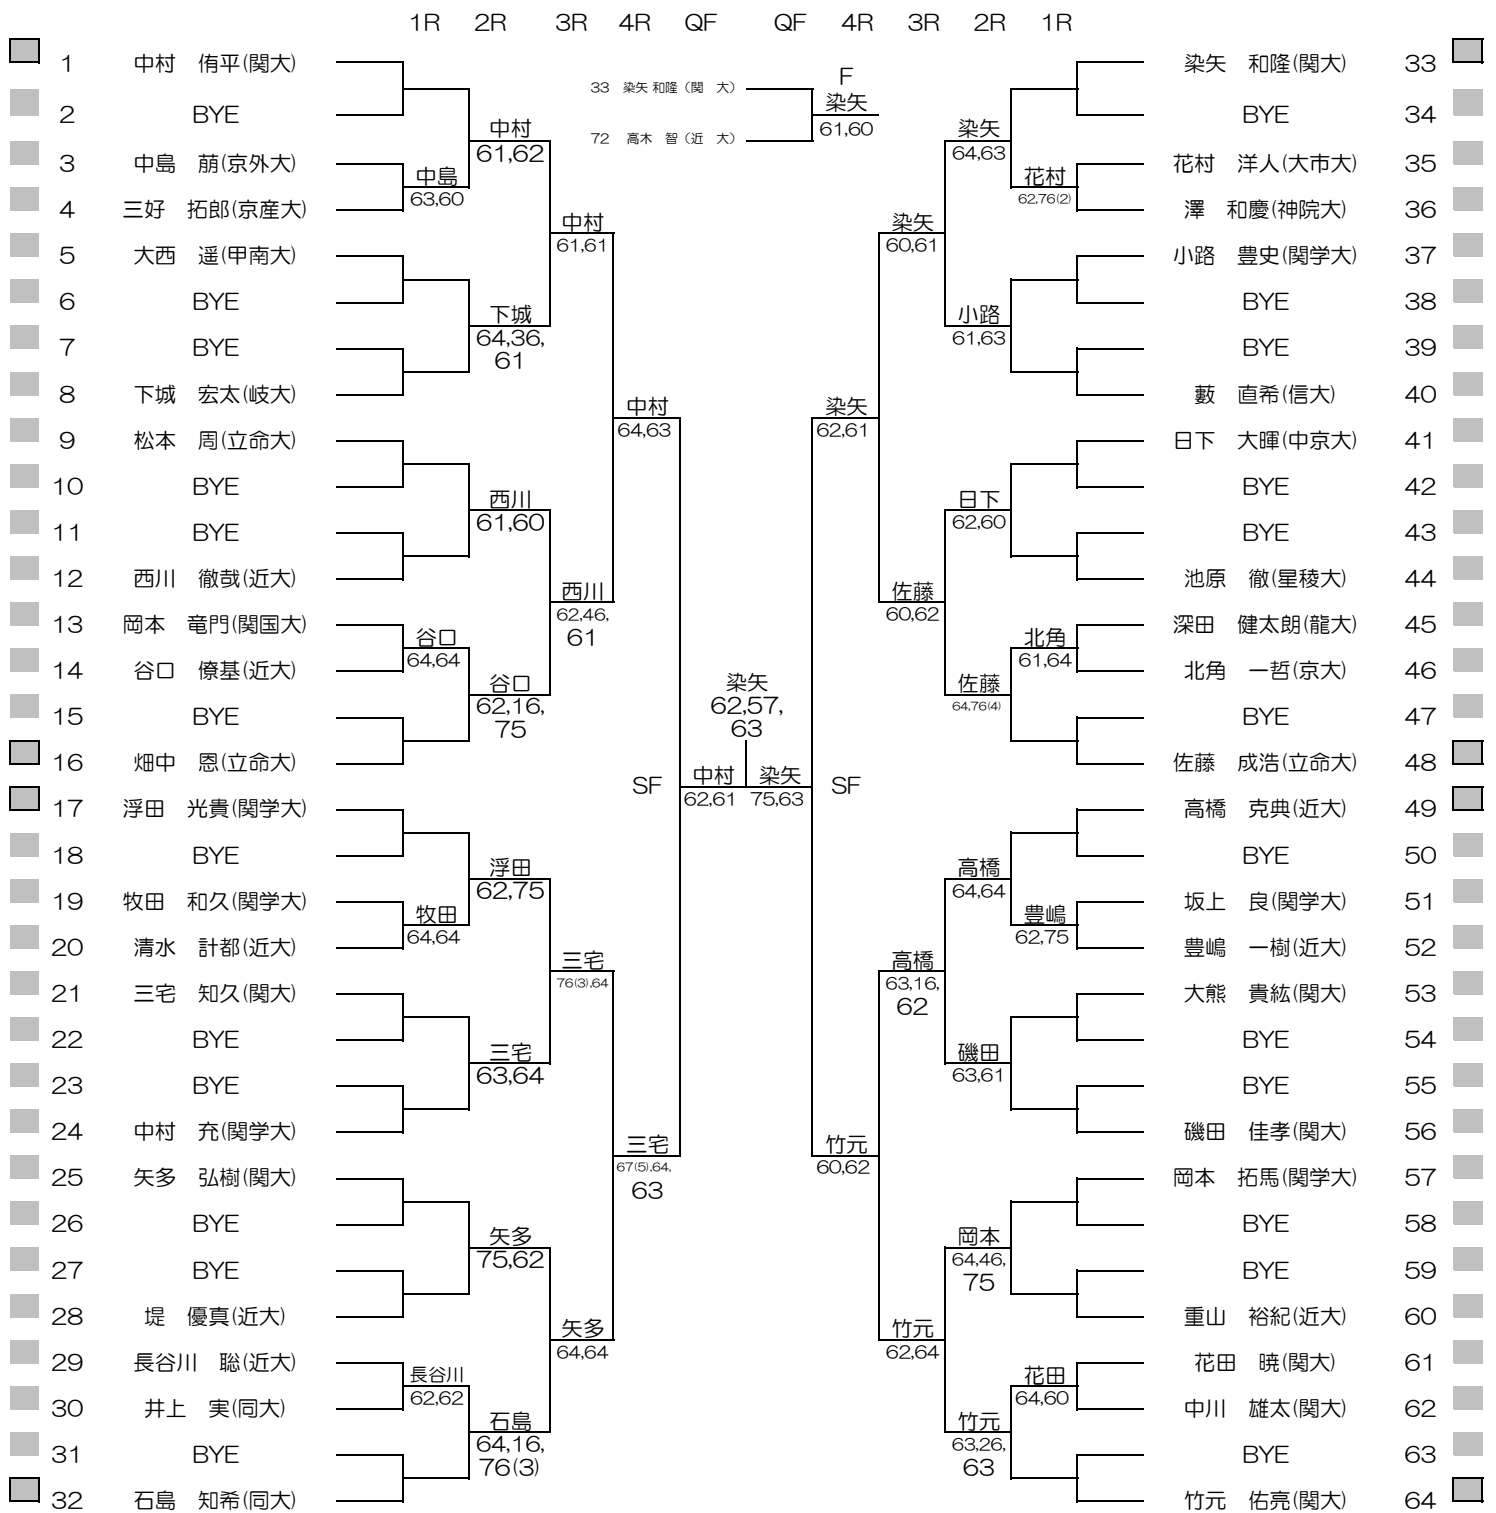

平成26年度関西学生新進テニストーナメント

MEN'S MAIN DRAW SINGLES NO.1

2015/3/3~10

万博テニスガーデン

関西学生テニス連盟

PRINTED

2015/3/10

平成26年度関西学生新進テニストーナメント

MEN'S MAIN DRAW SINGLES NO.2

2015/3/3~10

万博テニスガーデン

平成26年度関西学生新進テニストーナメント

WOMEN'S MAIN DRAW SINGLES

2015/3/3~10

万博テニスガーデン

平成26年度関西学生新進テニストーナメント