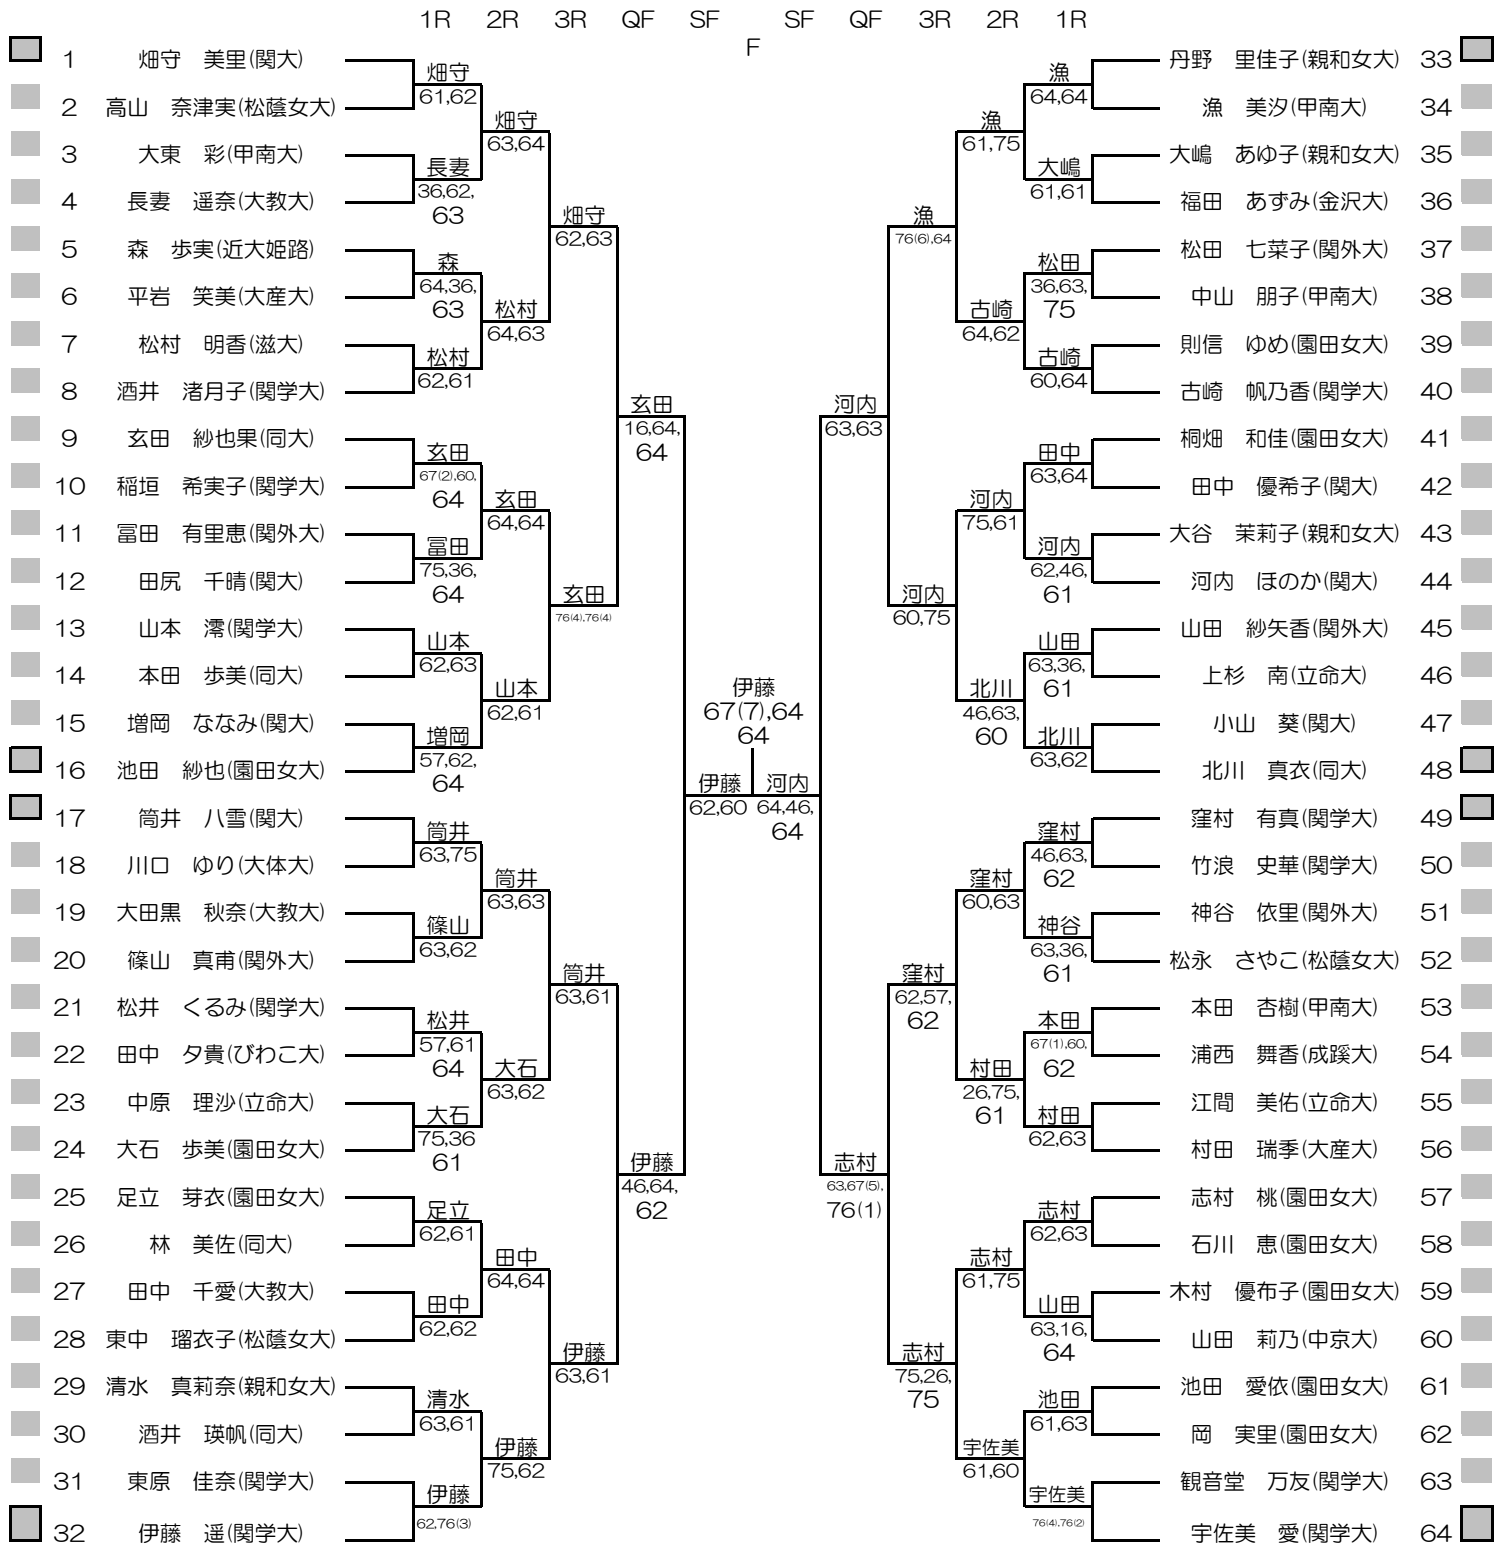

平成26年度関西学生新進テニストーナメント

MEN'S MAIN DRAW SINGLES NO.1

2015/3/3~10

万博テニスガーデン

関西学生テニス連盟

PRINTED

2015/3/10

平成26年度関西学生新進テニストーナメント

MEN'S MAIN DRAW SINGLES NO.2

2015/3/3~10

万博テニスガーデン

平成26年度関西学生新進テニストーナメント

WOMEN'S MAIN DRAW SINGLES

2015/3/3~10

万博テニスガーデン

平成26年度関西学生新進テニストーナメント

MEN'S MAIN DRAW DOUBLES

2015/3/3~10

万博テニスガーデン

平成26年度関西学生新進テニストーナメント

WOMEN'S MAIN DRAW DOUBLES

2015/3/3~10

万博テニスガーデン