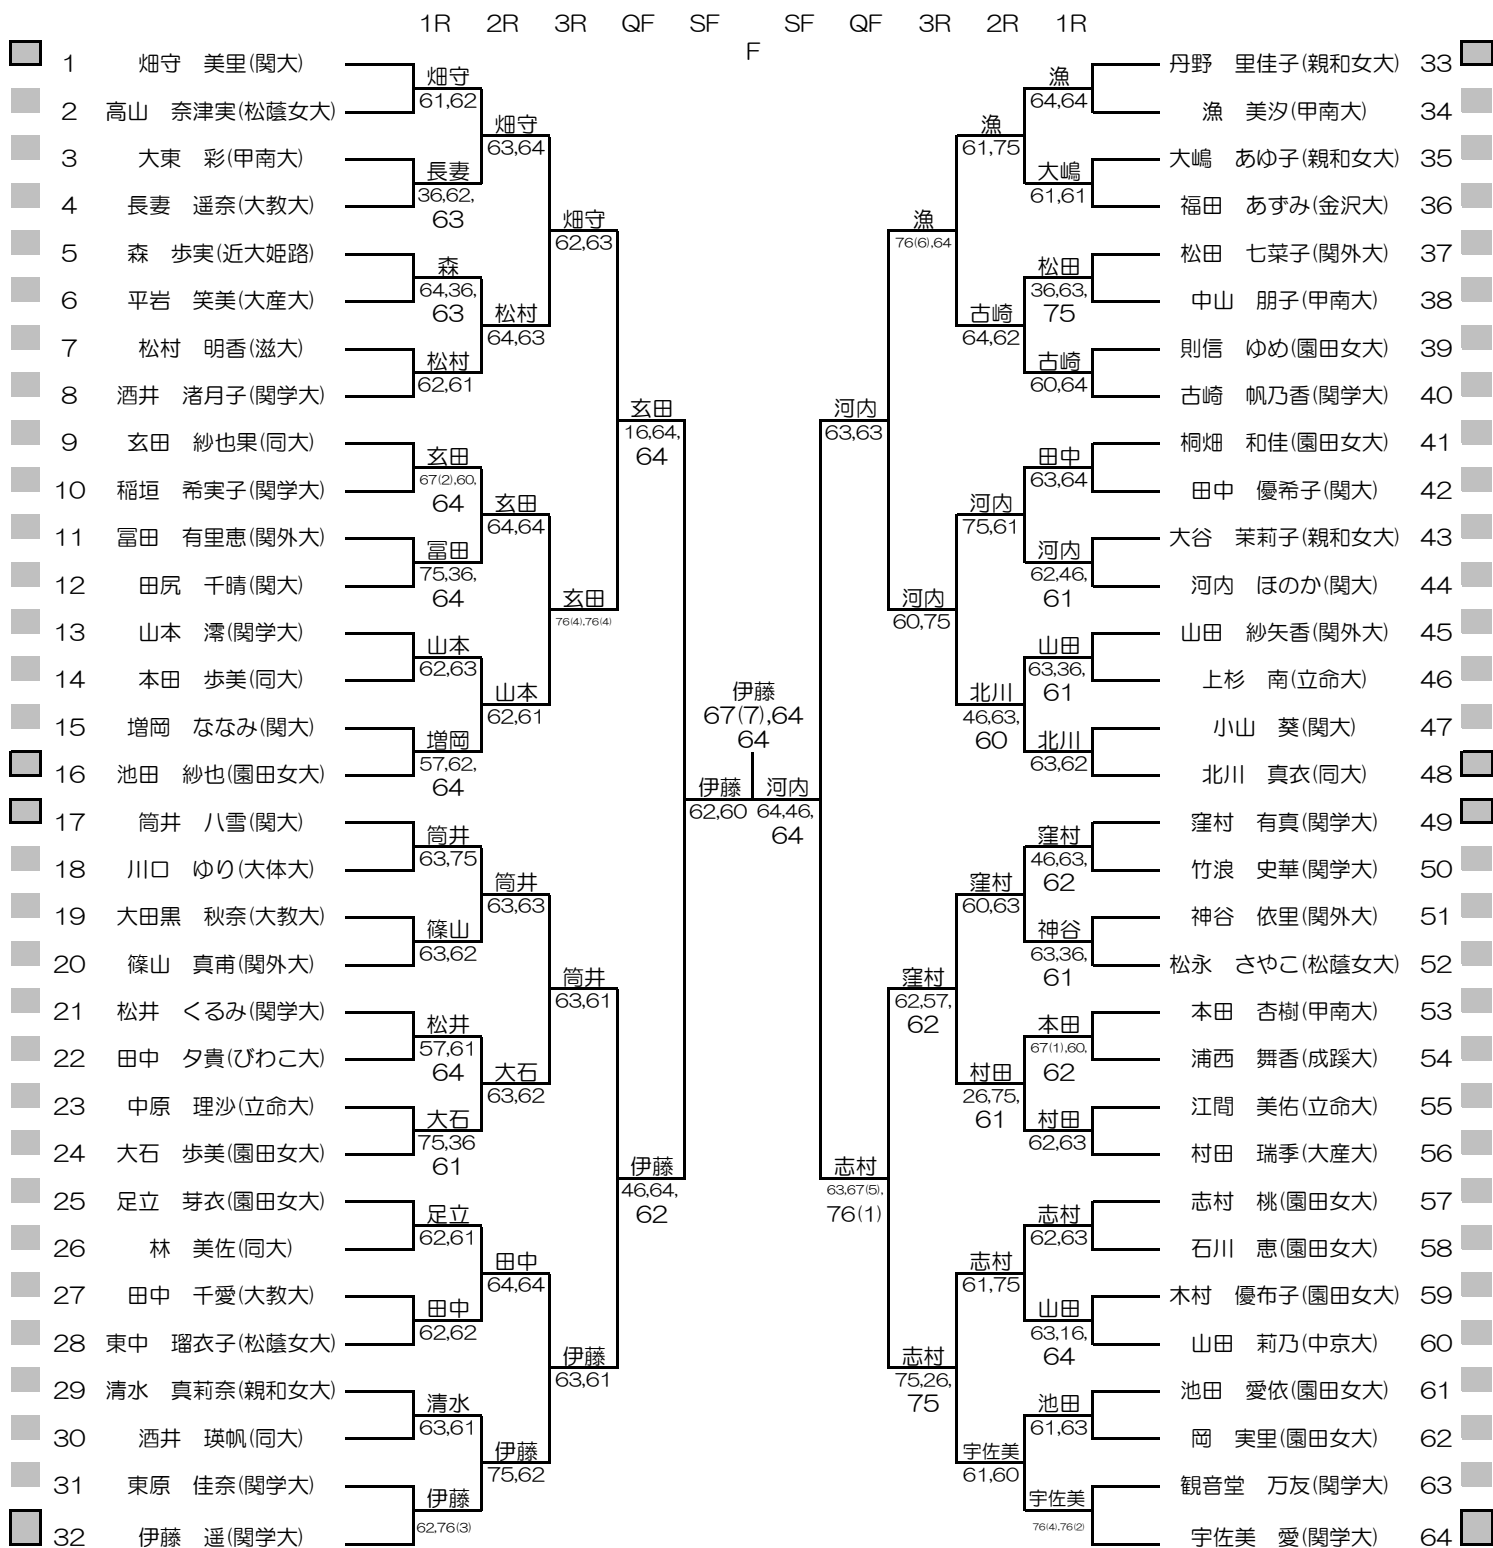

平成26年度関西学生新進テニストーナメント

MEN'S MAIN DRAW SINGLES NO.1

2015/3/3~10

万博テニスガーデン

平成26年度関西学生新進テニストーナメント

MEN'S MAIN DRAW SINGLES NO.2

2015/3/3~10

万博テニスガーデン

関西学生テニス連盟

PRINTED

2015/3/10

平成26年度関西学生新進テニストーナメント

WOMEN'S MAIN DRAW SINGLES

2015/3/3~10

万博テニスガーデン

平成26年度関西学生新進テニストーナメント

MEN'S MAIN DRAW DOUBLES

2015/3/3~10

万博テニスガーデン

平成26年度関西学生新進テニストーナメント

WOMEN'S MAIN DRAW DOUBLES

2015/3/3~10

万博テニスガーデン