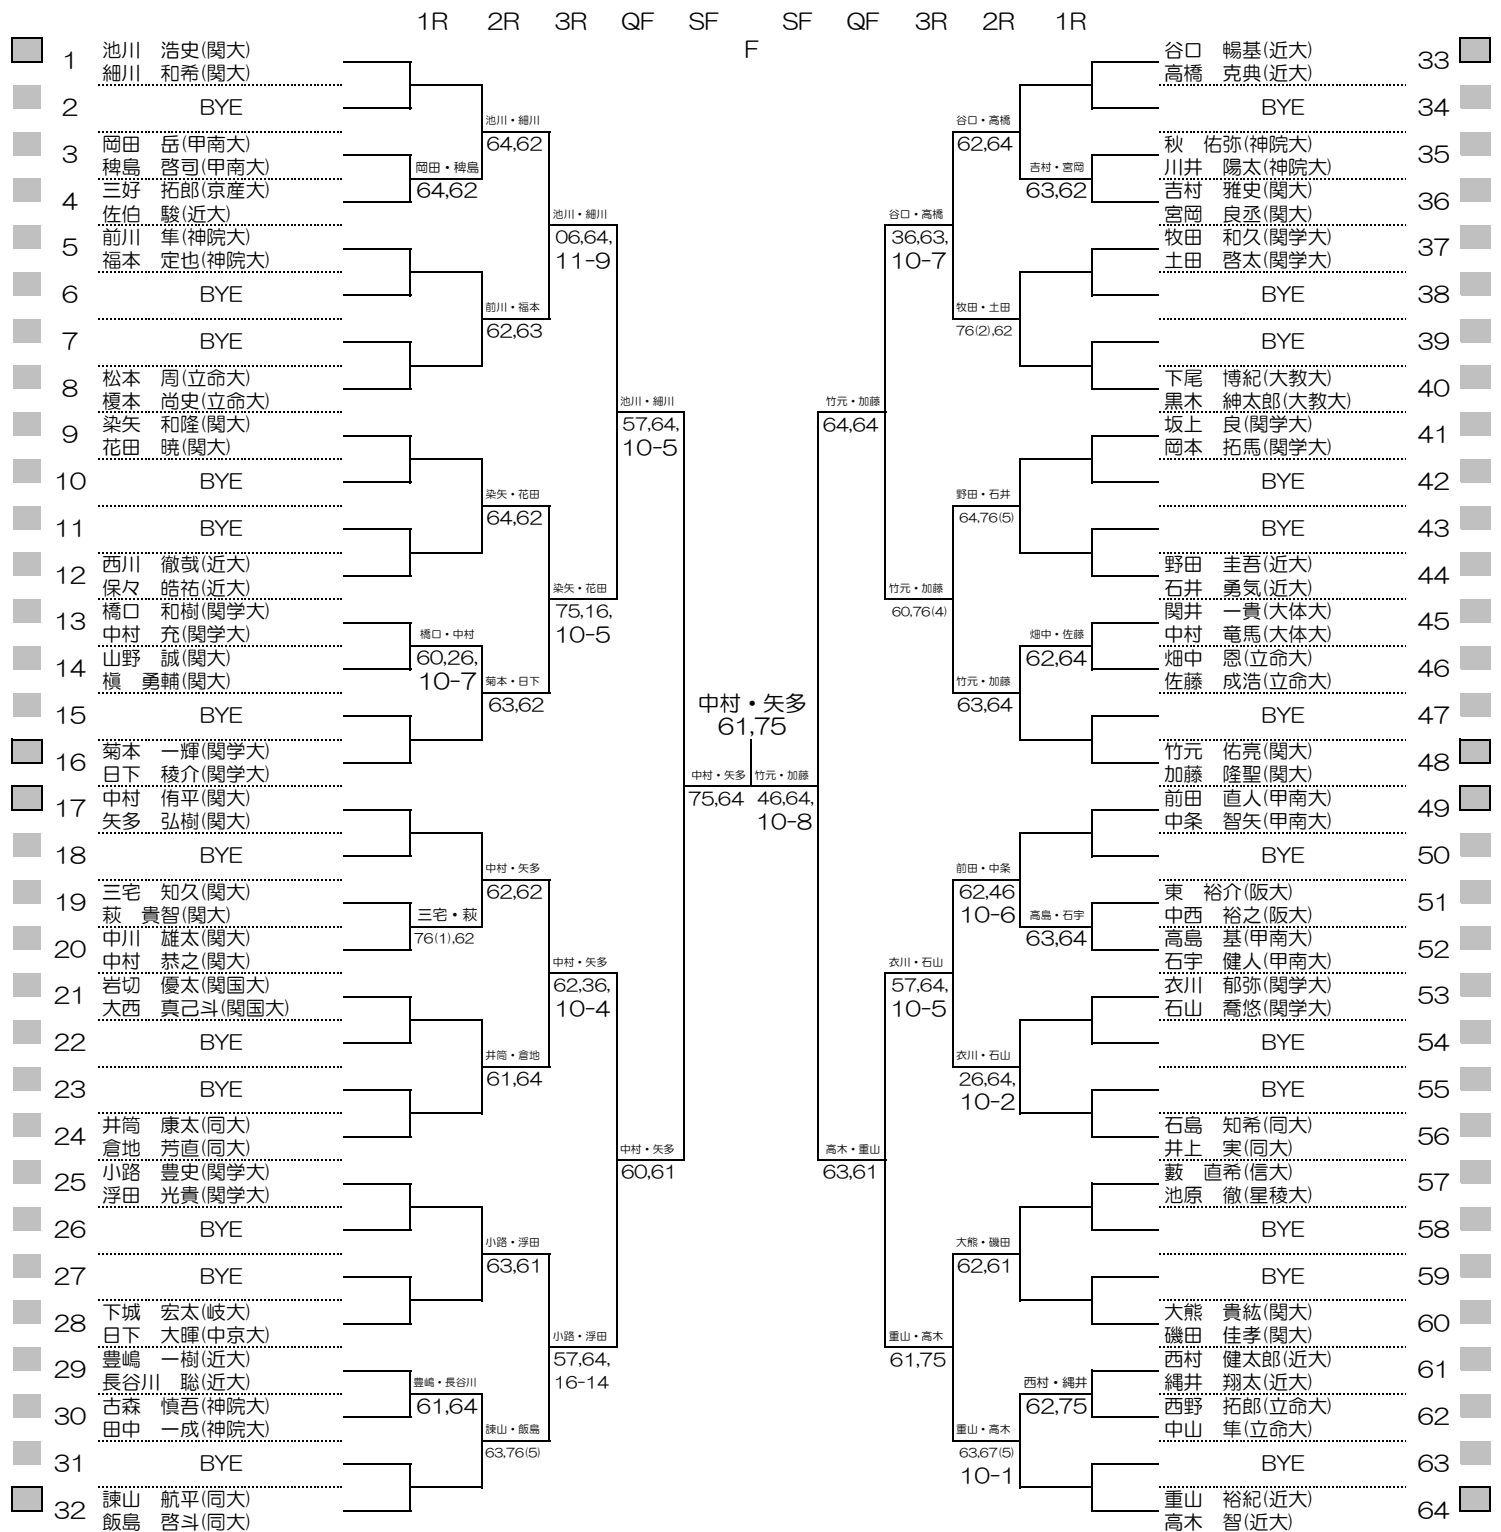

平成26年度関西学生新進テニストーナメント

MEN'S MAIN DRAW SINGLES NO.1

2015/3/3~10

万博テニスガーデン

関西学生テニス連盟

PRINTED

2015/3/10

平成26年度関西学生新進テニストーナメント

MEN'S MAIN DRAW SINGLES NO.2

2015/3/3~10

万博テニスガーデン

平成26年度関西学生新進テニストーナメント

WOMEN'S MAIN DRAW SINGLES

2015/3/3~10

万博テニスガーデン

平成26年度関西学生新進テニストーナメント

MEN'S MAIN DRAW DOUBLES

2015/3/3~10

万博テニスガーデン

平成26年度関西学生新進テニストーナメント

WOMEN'S MAIN DRAW DOUBLES

2015/3/3~10

万博テニスガーデン