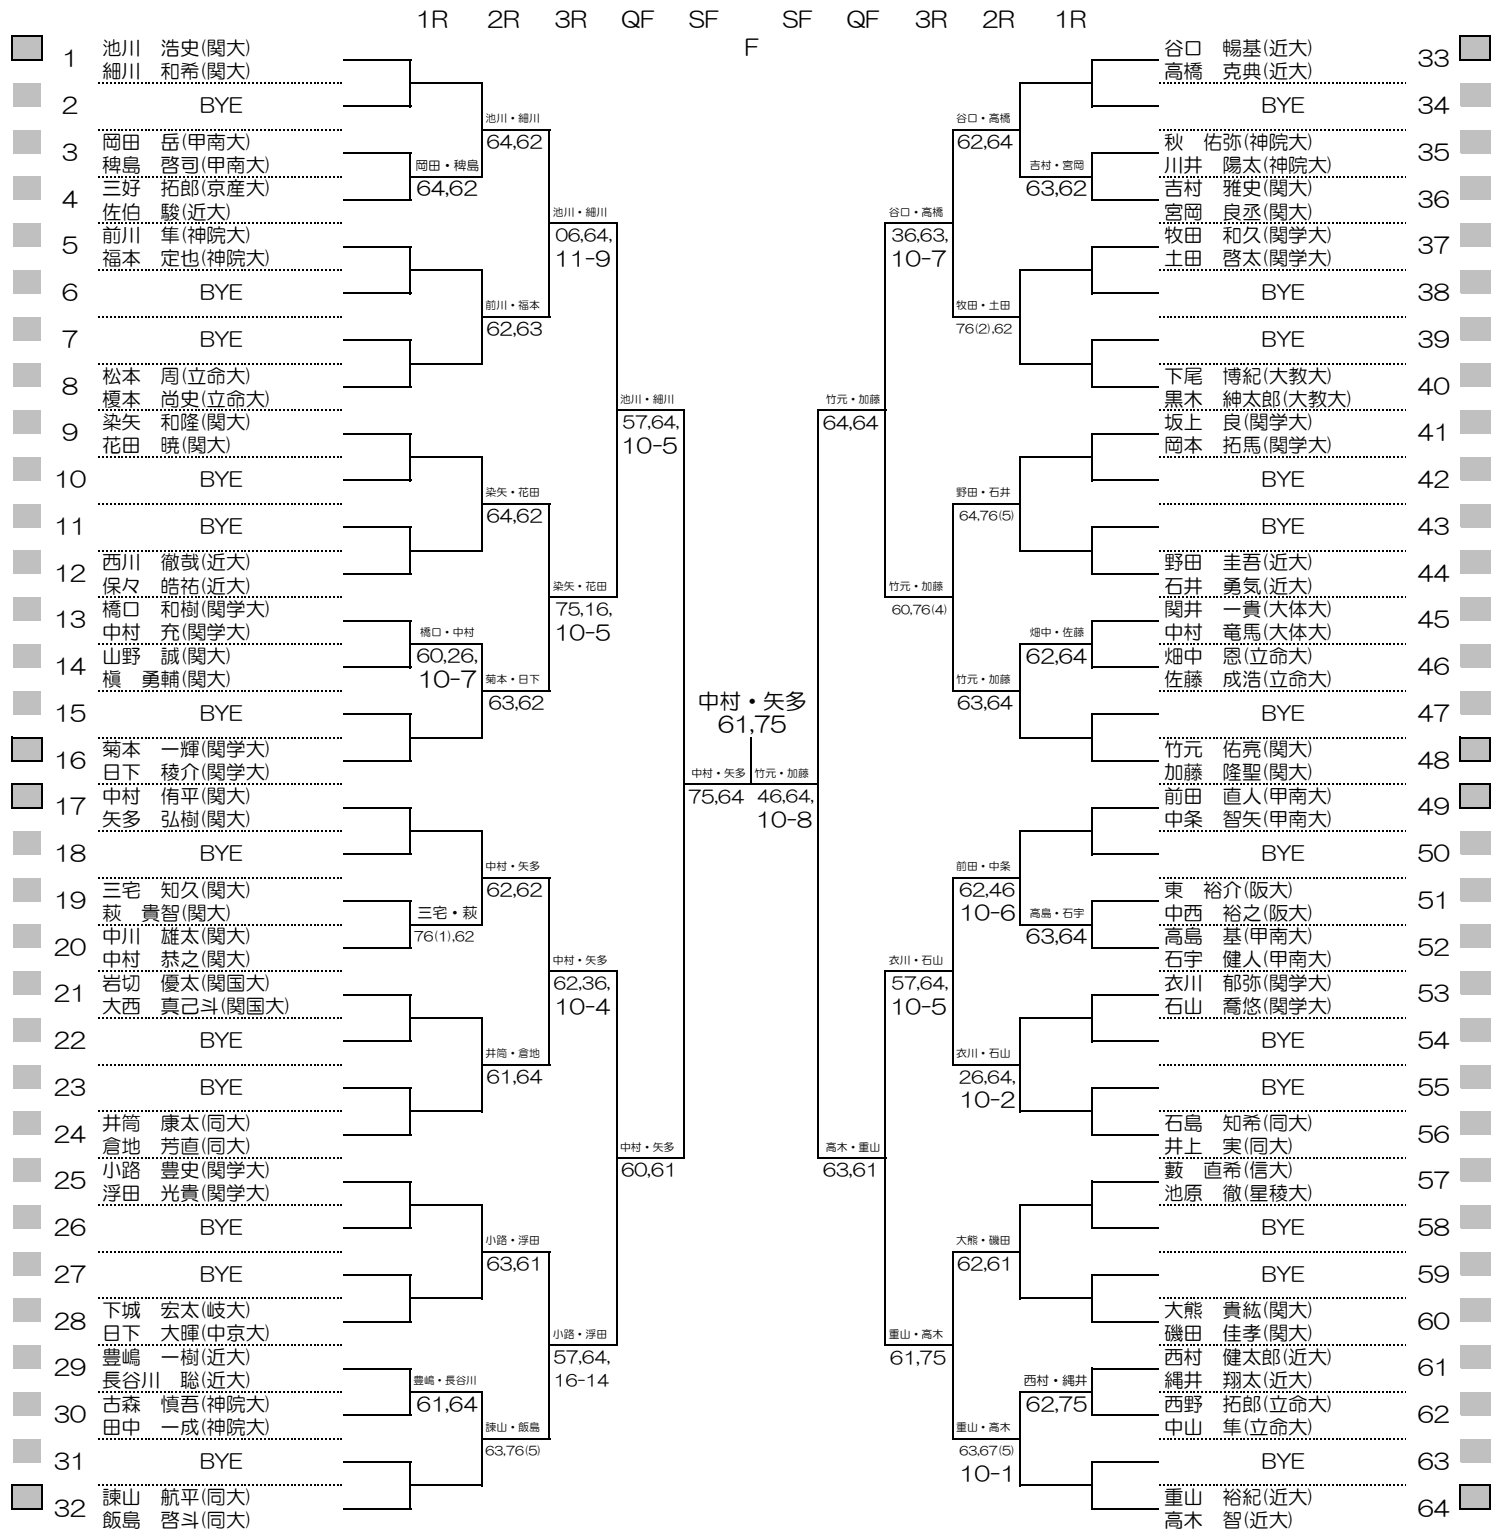

平成26年度関西学生新進テニストーナメント

MEN'S MAIN DRAW SINGLES NO.1

2015/3/3~10

万博テニスガーデン

平成26年度関西学生新進テニストーナメント

MEN'S MAIN DRAW SINGLES NO.2

2015/3/3~10

万博テニスガーデン

関西学生テニス連盟

PRINTED

2015/3/10

平成26年度関西学生新進テニストーナメント

WOMEN'S MAIN DRAW SINGLES

2015/3/3~10

万博テニスガーデン

平成26年度関西学生新進テニストーナメント

MEN'S MAIN DRAW DOUBLES

2015/3/3~10

万博テニスガーデン

平成26年度関西学生新進テニストーナメント

WOMEN'S MAIN DRAW DOUBLES

2015/3/3~10

万博テニスガーデン