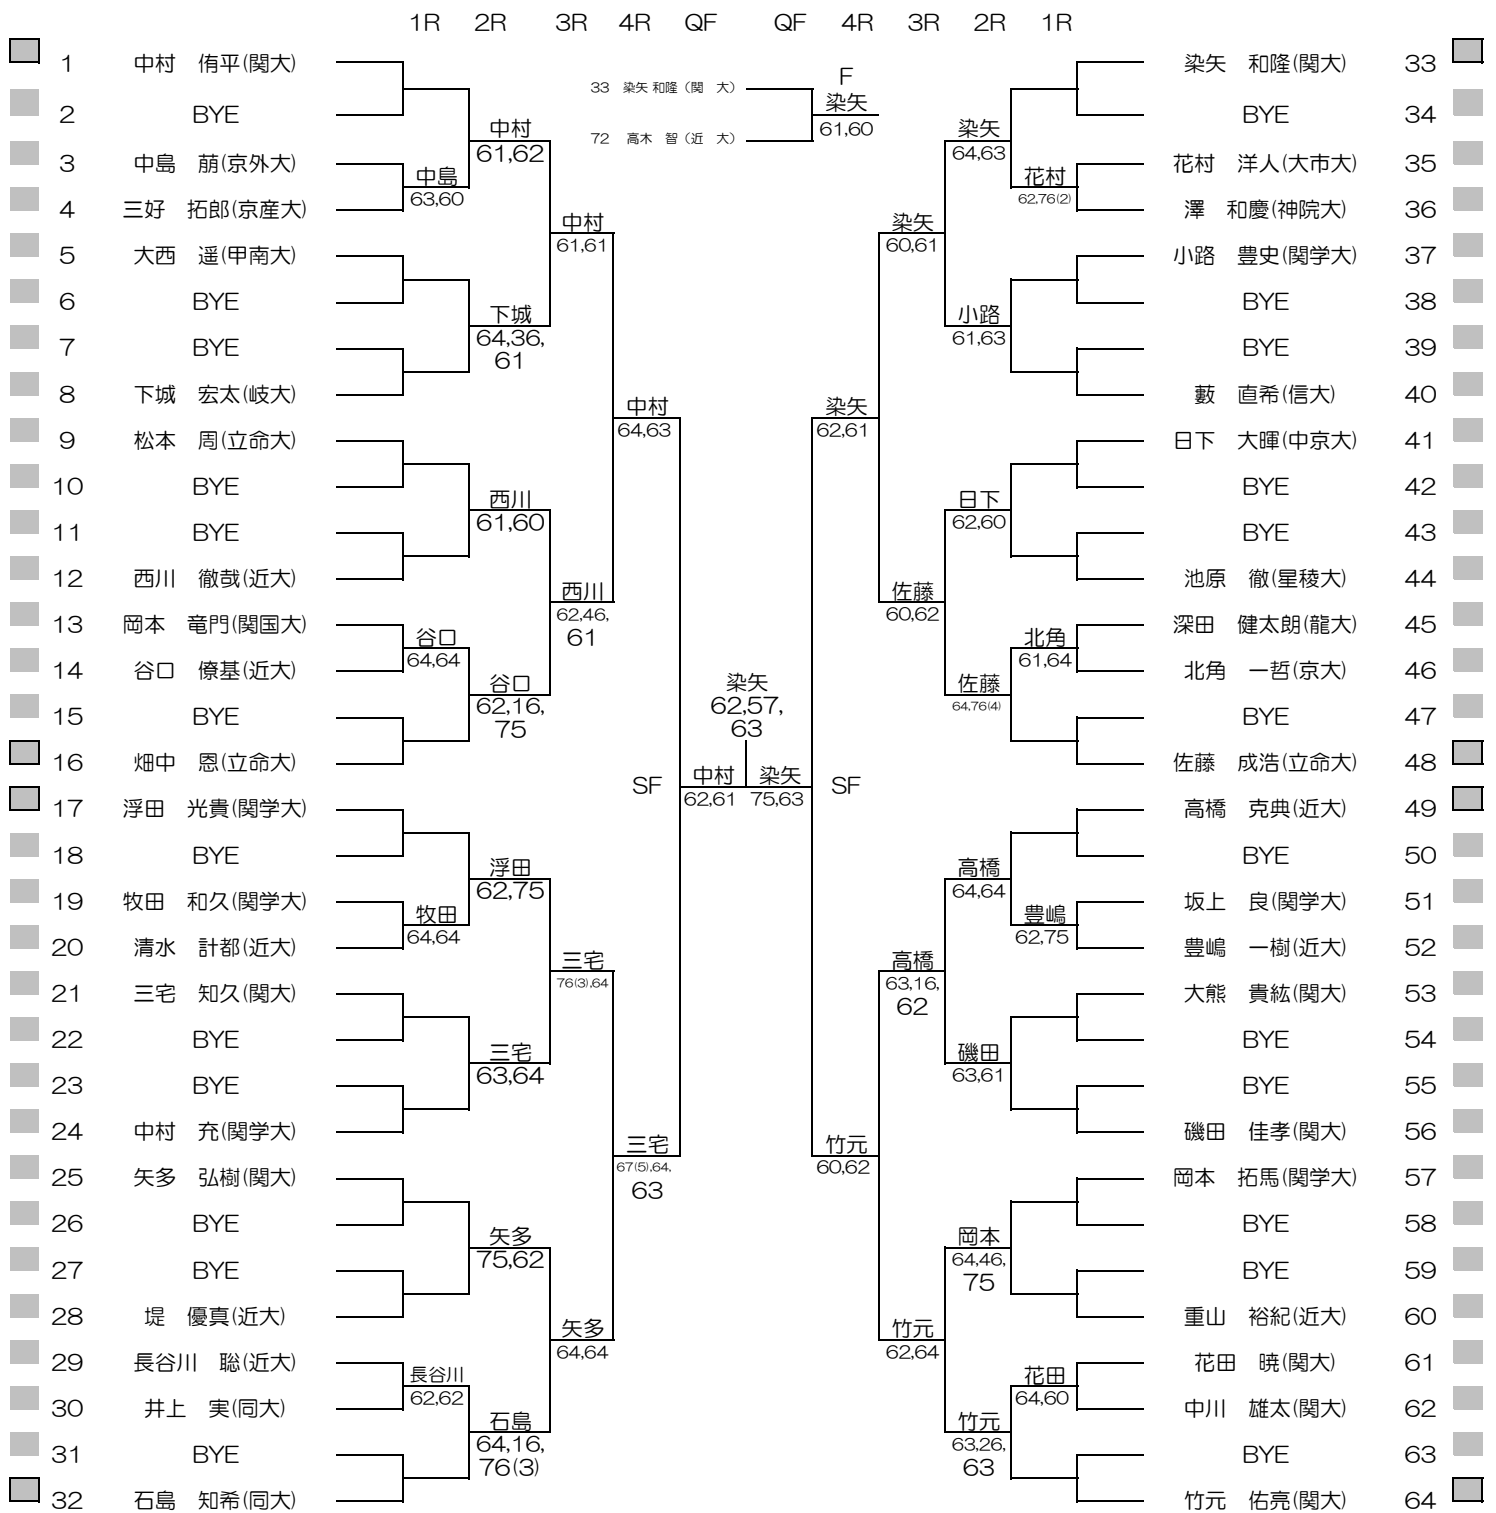

平成26年度関西学生新進テニストーナメント

MEN'S MAIN DRAW SINGLES NO.1

2015/3/3~10

万博テニスガーデン

平成26年度関西学生新進テニストーナメント

MEN'S MAIN DRAW SINGLES NO.2

2015/3/3~10

万博テニスガーデン

関西学生テニス連盟

PRINTED

2015/3/10

平成26年度関西学生新進テニストーナメント

WOMEN'S MAIN DRAW SINGLES

2015/3/3~10

万博テニスガーデン

平成26年度関西学生新進テニストーナメント